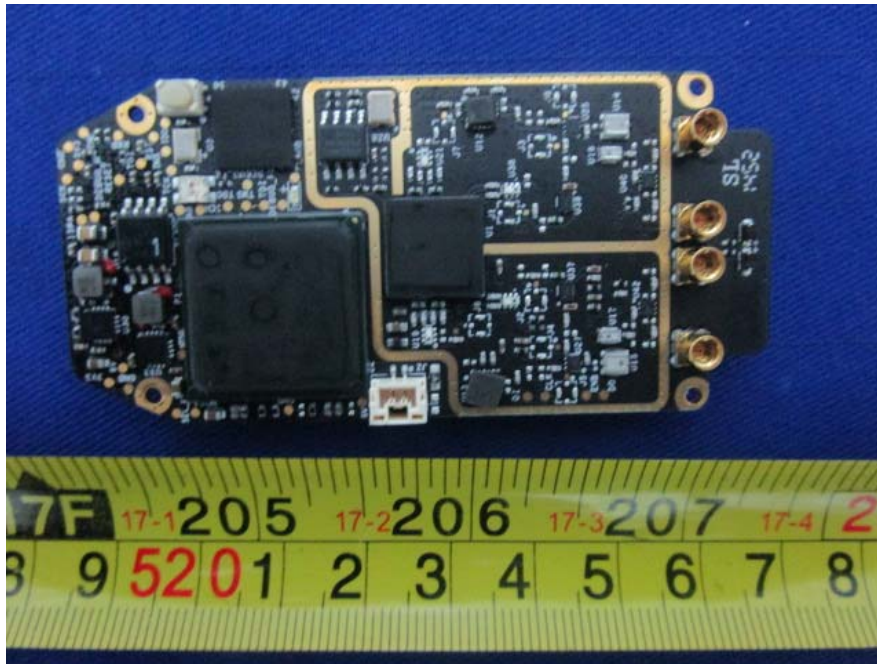

## EXHIBIT C - EUT INTERNAL PHOTOGRAPHS

---

EUT – Uncover View

EUT –Main Board Top View

**EUT –Main Board Bottom View**

**EUT –Turbo Top View**

**EUT –Turbo Bottom View**

**EUT –Turbo Label View**

**EUT – RF Module Uncover View**

**EUT – RF Module Uncover View**

**EUT – RF Board Top View**

**EUT – RF Board Bottom View**

**EUT – RF Circuit View**

**EUT –Control Board Top View**

**EUT –Control Board Bottom View**

**EUT – Power Box Uncover View**

**EUT – Power Board Top View**

**EUT – Power Board Bottom View**

**EUT –Light Module Uncover View**

**EUT –Light Board Top View**

**EUT –Light Board Bottom View**

**EUT –GPS View**