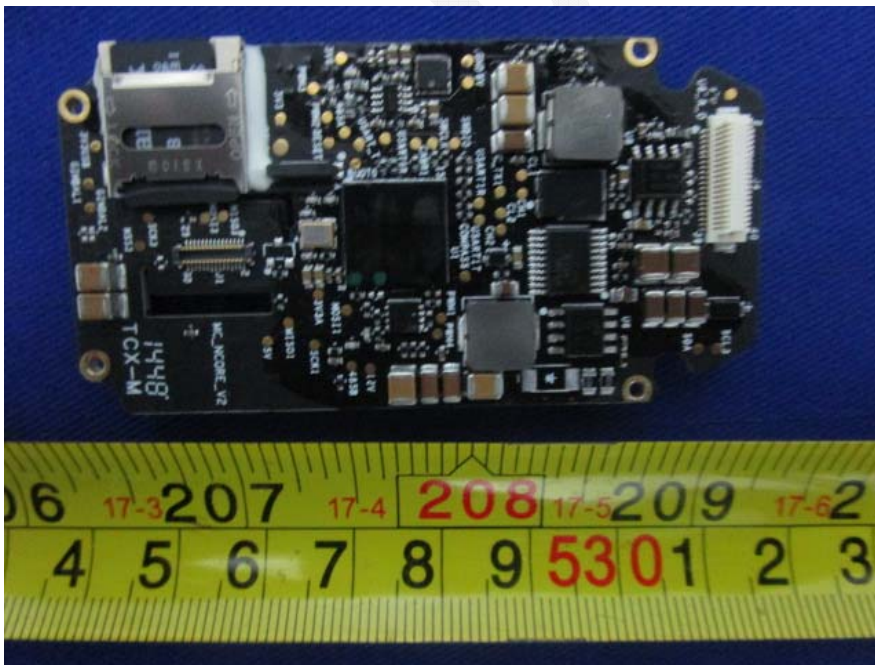

## EXHIBIT C - EUT INTERNAL PHOTOGRAPHS

---

EUT – Uncover View

EUT –Main Board Top View

**EUT –Main Board Bottom View**

**EUT –Turbo Top View**

**EUT –Turbo Bottom View**

**EUT –Turbo Label View**

**EUT – RF Module Uncover View**

**EUT – RF Module Uncover View**

**EUT – RF Board Top View**

**EUT – RF Board Bottom View**

**EUT – RF Circuit View**

**EUT –Control Board Top View**

**EUT –Control Board Bottom View**

**EUT – Power Box Uncover View**

**EUT – Power Board Top View**

**EUT – Power Board Bottom View**

**EUT –Light Module Uncover View**

**EUT –Light Board Top View**

**EUT –Light Board Bottom View**

**EUT –GPS View**

**EUT – GPS Uncover View**

**EUT – GPS Top View**

**EUT – GPS Top Uncover View**

**EUT –GPS Bottom View**

**EUT –GPS Module View**

**EUT – Antenna View**

**EUT – Antenna Top View**

**EUT – Antenna Bottom View**