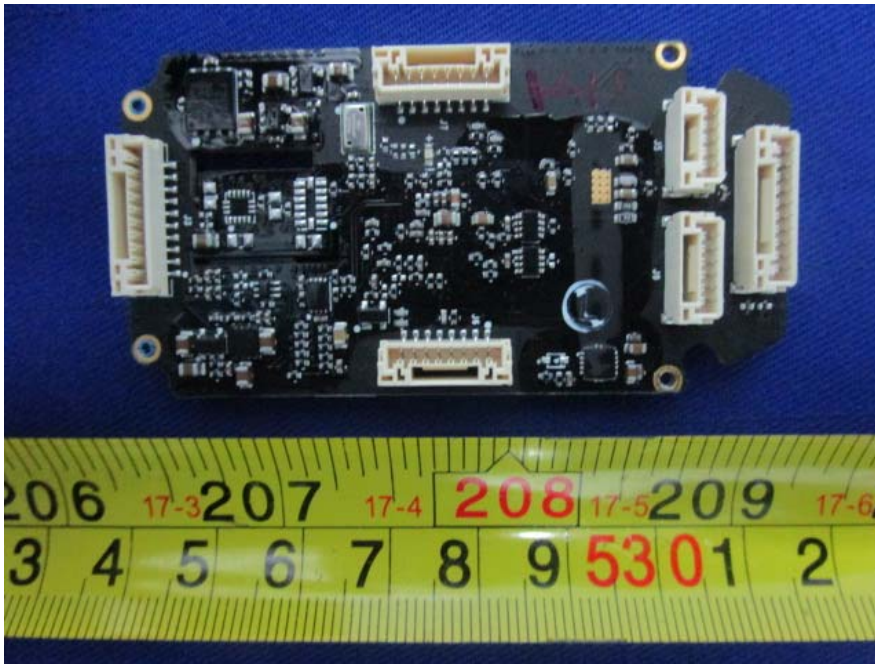

## EXHIBIT C - EUT INTERNAL PHOTOGRAPHS

---

EUT – Uncover View

EUT –Main Board Top View

**EUT –Main Board Bottom View**

**EUT –Turbo Top View**

**EUT –Turbo Bottom View**

**EUT –Turbo Label View**

**EUT – RF Module Uncover View**

**EUT – RF Module Uncover View**

**EUT – RF Board Top View**

**EUT – RF Board Bottom View**

**EUT – RF Circuit View**

**EUT –Control Board Top View**

**EUT –Control Board Bottom View**

**EUT – Power Box Uncover View**

**EUT – Power Board Top View**

**EUT – Power Board Bottom View**

**EUT –Light Module Uncover View**

**EUT –Light Board Top View**

**EUT –Light Board Bottom View**

**EUT –GPS View**

**EUT – GPS Uncover View**

**EUT – GPS Top View**

**EUT – GPS Top Uncover View**

**EUT –GPS Bottom View**

**EUT –GPS Module View**

**EUT – Antenna View**

**EUT – Antenna Top View**

**EUT – Antenna Bottom View**