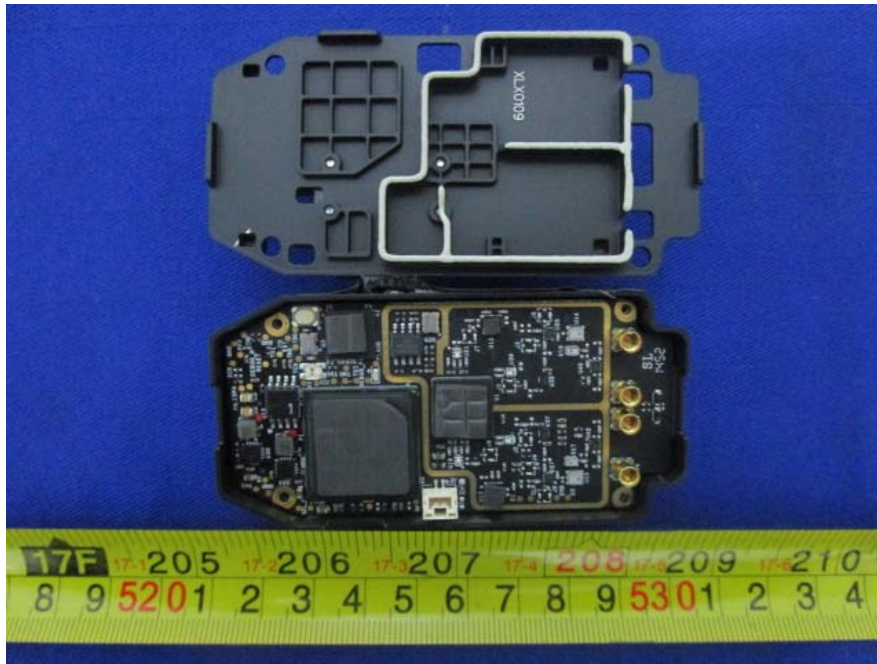

## EXHIBIT C - EUT INTERNAL PHOTOGRAPHS

---

EUT – Uncover View

EUT –Main Board Top View

**EUT –Main Board Bottom View**

**EUT –Turbo Top View**

**EUT –Turbo Bottom View**

**EUT –Turbo Label View**

**EUT – RF Module Uncover View**

**EUT – RF Module Uncover View**

**EUT – RF Board Top View**

**EUT – RF Board Bottom View**

**EUT – RF Circuit View**

**EUT –Control Board Top View**

**EUT –Control Board Bottom View**

**EUT – Power Box Uncover View**

**EUT – Power Board Top View**

**EUT – Power Board Bottom View**

**EUT –Light Module Uncover View**

**EUT –Light Board Top View**

**EUT –Light Board Bottom View**

**EUT –GPS View**

**EUT – GPS Uncover View**

**EUT – GPS Top View**

**EUT – GPS Top Uncover View**

**EUT –GPS Bottom View**

**EUT –GPS Module View**

**EUT – Antenna View**

**EUT – Antenna Top View**

**EUT – Antenna Bottom View**