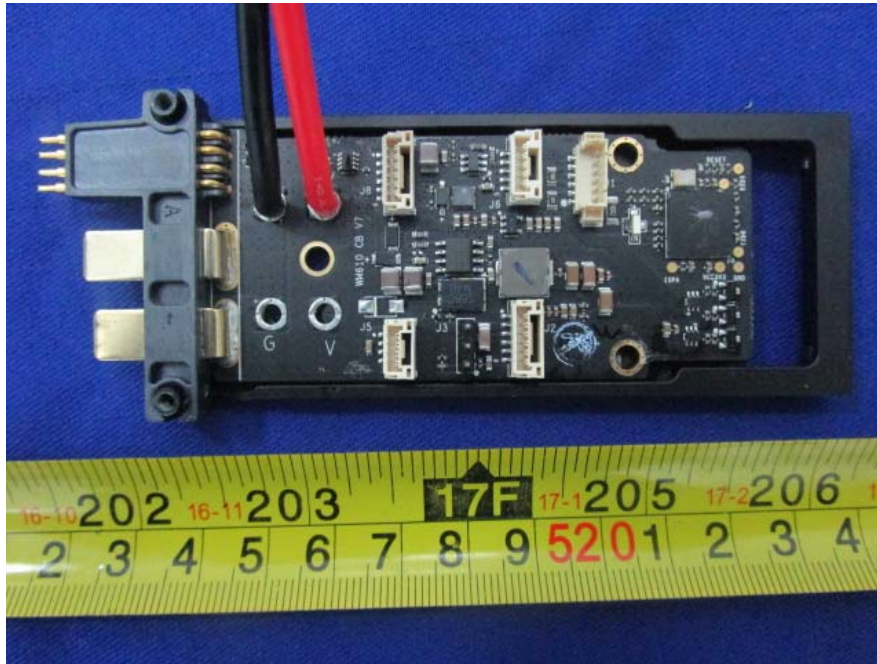

## EXHIBIT C - EUT INTERNAL PHOTOGRAPHS

---

EUT – Uncover View

EUT –Main Board Top View

**EUT –Main Board Bottom View**

**EUT –Turbo Top View**

**EUT –Turbo Bottom View**

**EUT –Turbo Label View**

**EUT – RF Module Uncover View**

**EUT – RF Module Uncover View**

**EUT – RF Board Top View**

**EUT – RF Board Bottom View**

**EUT – RF Circuit View**

**EUT –Control Board Top View**

**EUT –Control Board Bottom View**

**EUT – Power Box Uncover View**

**EUT – Power Board Top View**

**EUT – Power Board Bottom View**

**EUT –Light Module Uncover View**

**EUT –Light Board Top View**

**EUT –Light Board Bottom View**

**EUT –GPS View**

**EUT – GPS Uncover View**

**EUT – GPS Top View**

**EUT – GPS Top Uncover View**

**EUT –GPS Bottom View**

**EUT –GPS Module View**

**EUT – Antenna View**

**EUT – Antenna Top View**

**EUT – Antenna Bottom View**