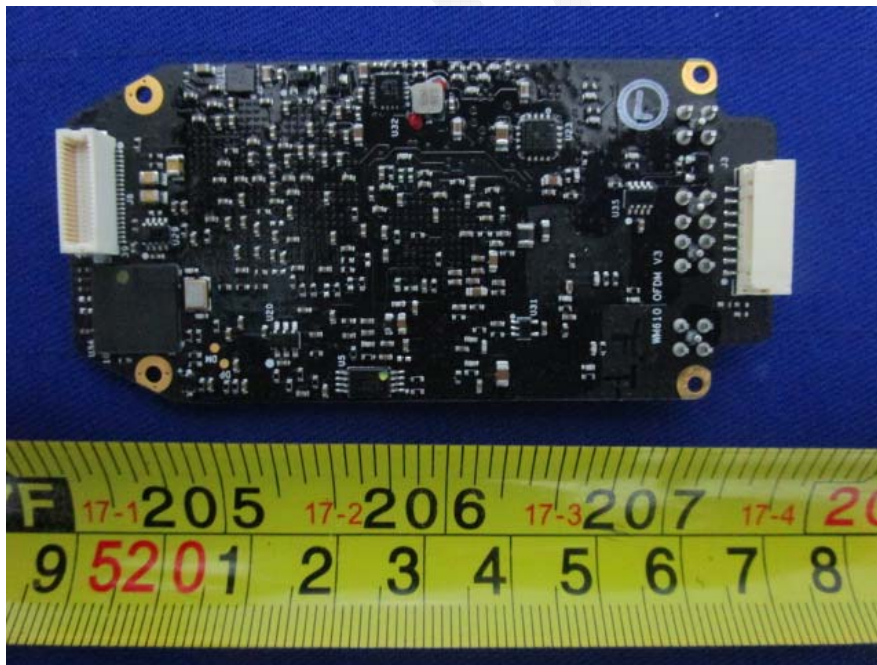

## EXHIBIT C - EUT INTERNAL PHOTOGRAPHS

---

EUT – Uncover View

EUT –Main Board Top View

**EUT –Main Board Bottom View**

**EUT –Turbo Top View**

**EUT –Turbo Bottom View**

**EUT –Turbo Label View**

**EUT – RF Module Uncover View**

**EUT – RF Module Uncover View**

**EUT – RF Board Top View**

**EUT – RF Board Bottom View**

**EUT – RF Circuit View**

**EUT –Control Board Top View**

**EUT –Control Board Bottom View**

**EUT – Power Box Uncover View**

**EUT – Power Board Top View**

**EUT – Power Board Bottom View**

**EUT –Light Module Uncover View**

**EUT –Light Board Top View**

**EUT –Light Board Bottom View**

**EUT –GPS View**

**EUT – GPS Uncover View**

**EUT – GPS Top View**

**EUT – GPS Top Uncover View**

**EUT –GPS Bottom View**

**EUT –GPS Module View**

**EUT – Antenna View**

**EUT – Antenna Top View**

**EUT – Antenna Bottom View**