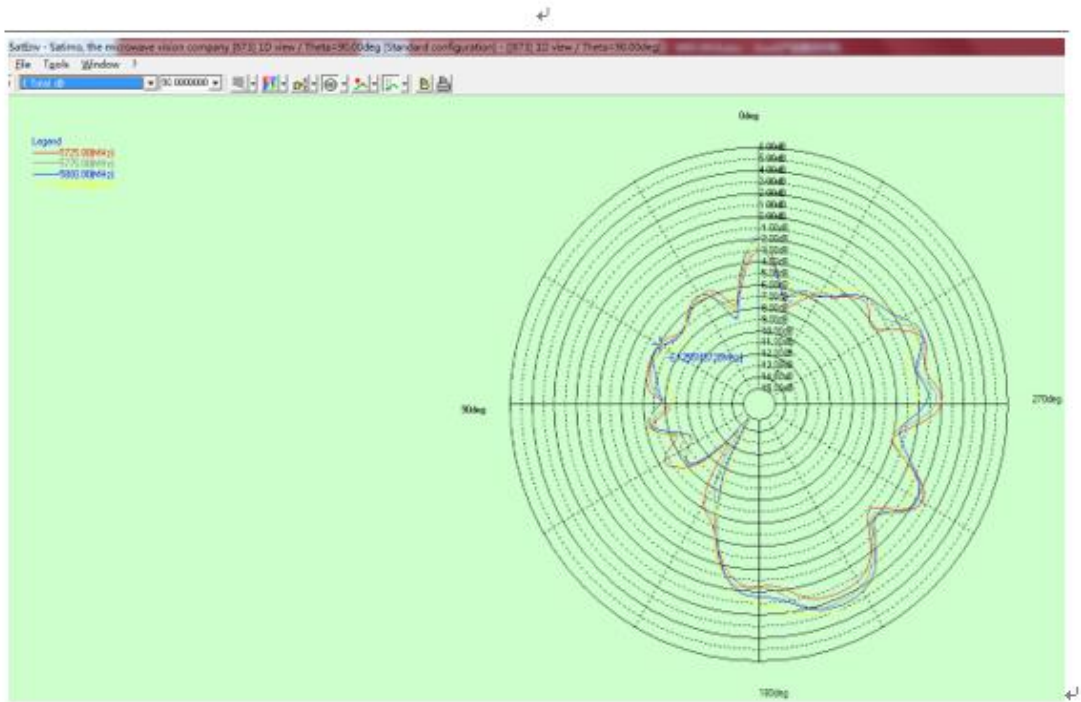

↵

2.4G 俯仰面

Phi=0

Phi=90°

↕
↕

5.8G 水平面↕

5.8G 俯仰面

Phi=0

Phi=90

5.2G 水平面

5.2G 俯仰面

Phi=0

Phi=90°

• 1.3 Structure drawing

↙

↘