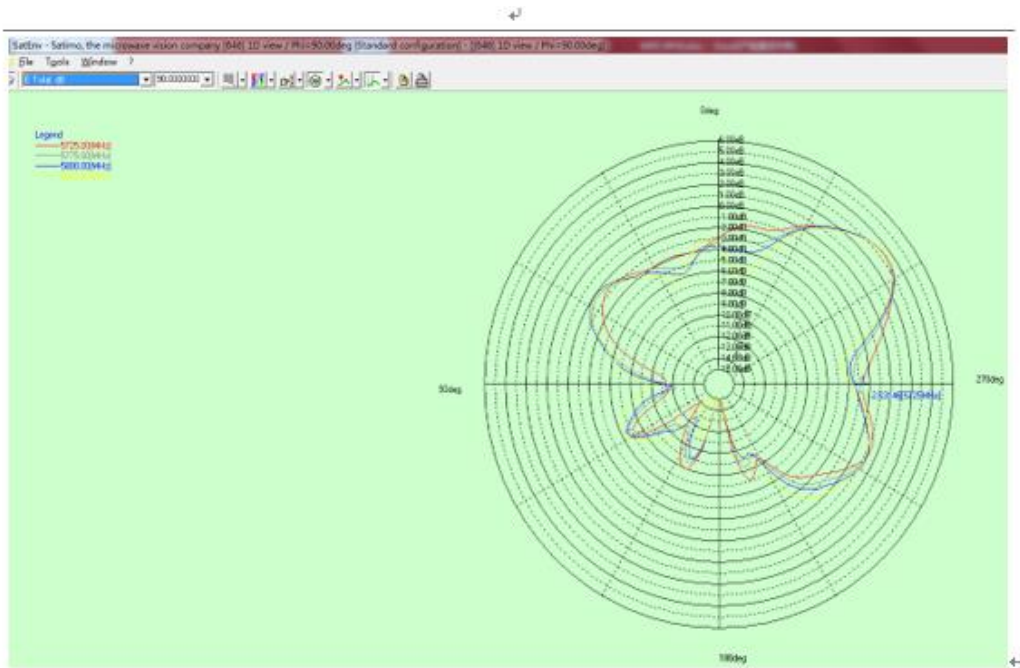

↙

2.4G 俯仰面

Phi=0

Phi=90°

5.8G 水平面

5.8G 俯仰面

Phi=0

Phi=90