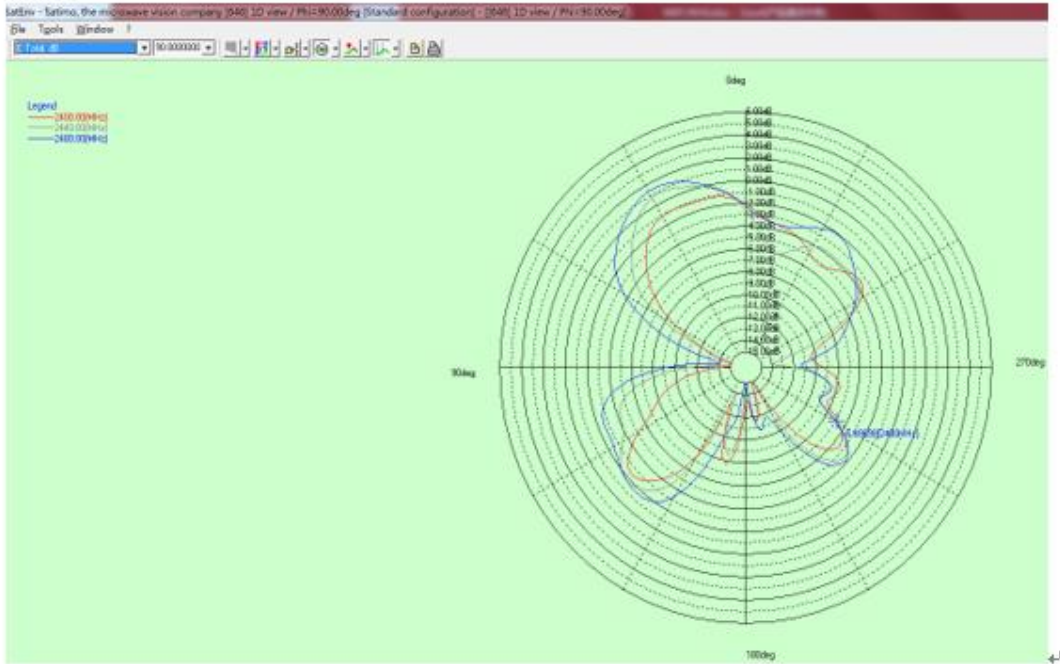

1.2 radiation pattern

Frequency (MHz)	Efficiency	Gain(dBi)
2400	46%	1.81
2440	51%	2.30
2480	53%	2.24
5150	56%	5.34
5200	51%	5.30
5250	52%	5.34
5725	58%	5.72
5750	56%	5.07
5800	55%	4.80
5850	53%	4.38

↙

2.4G 水平面

↙

2.4G 俯仰面

Phi=0

Phi=90°

5.8G 水平面

5.8G 俯仰面

Phi=0

Phi=90