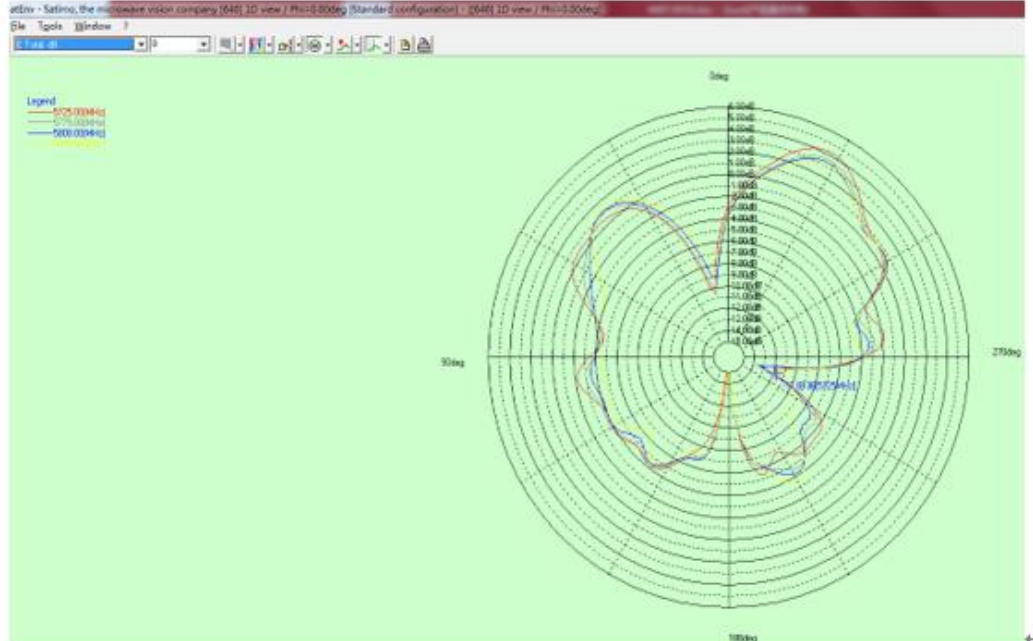

↙

2.4G 俯仰面

Phi=0

Phi=90°

5.8G 水平面

5.8G 俯仰面

Phi=0

Phi=90