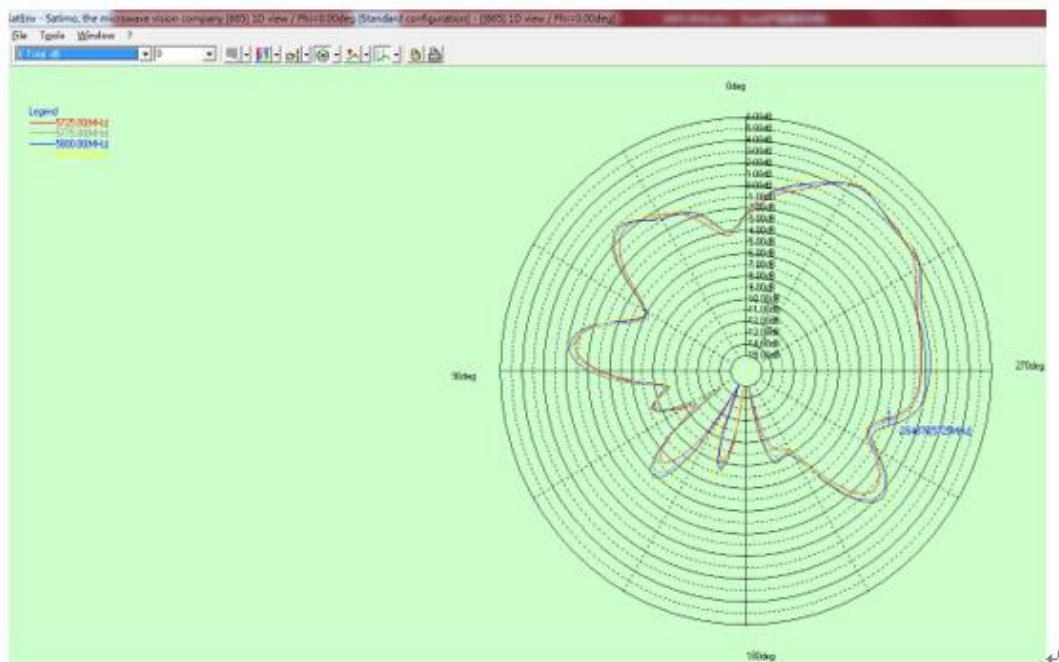

↵

2.4G 俯仰面

Phi=0

Phi=90°

↕
↕

5.8G 水平面↕

5.8G 俯仰面

Phi=0

Phi=90

5.2G 水平面

5.2G 俯仰面

Phi=0

Phi=90°

• 1.3 Structure drawing

↙

↘