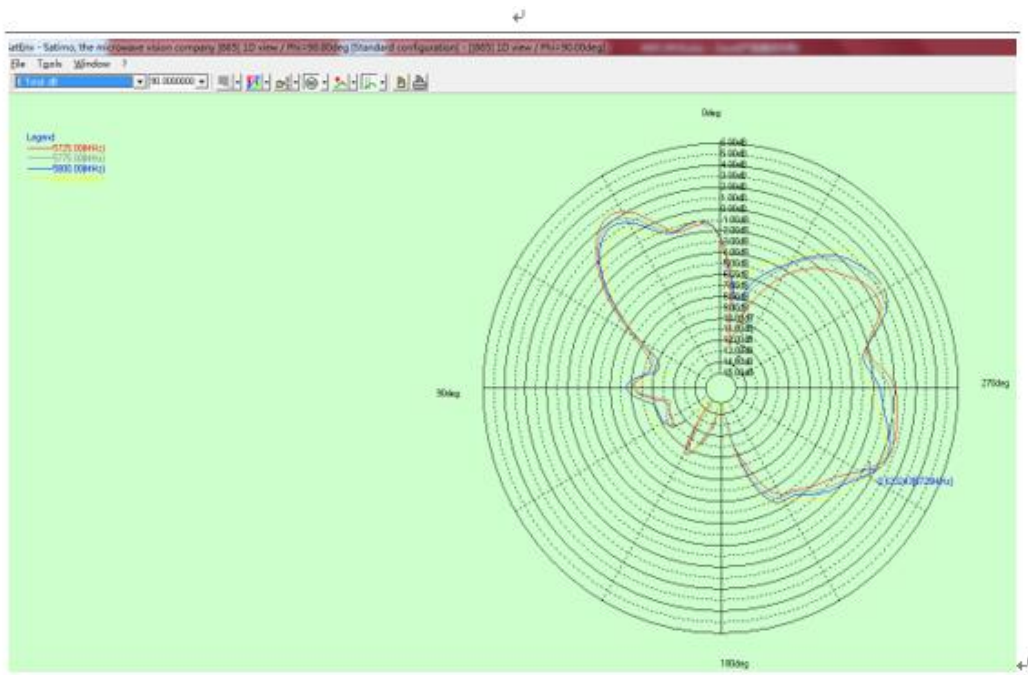

↵

2.4G 俯仰面

Phi=0

Phi=90°

↕
↕

5.8G 水平面↕

5.8G 俯仰面

Phi=0

Phi=90

5.2G 水平面

5.2G 俯仰面

Phi=0

Phi=90°

• 1.3 Structure drawing

↙

↘