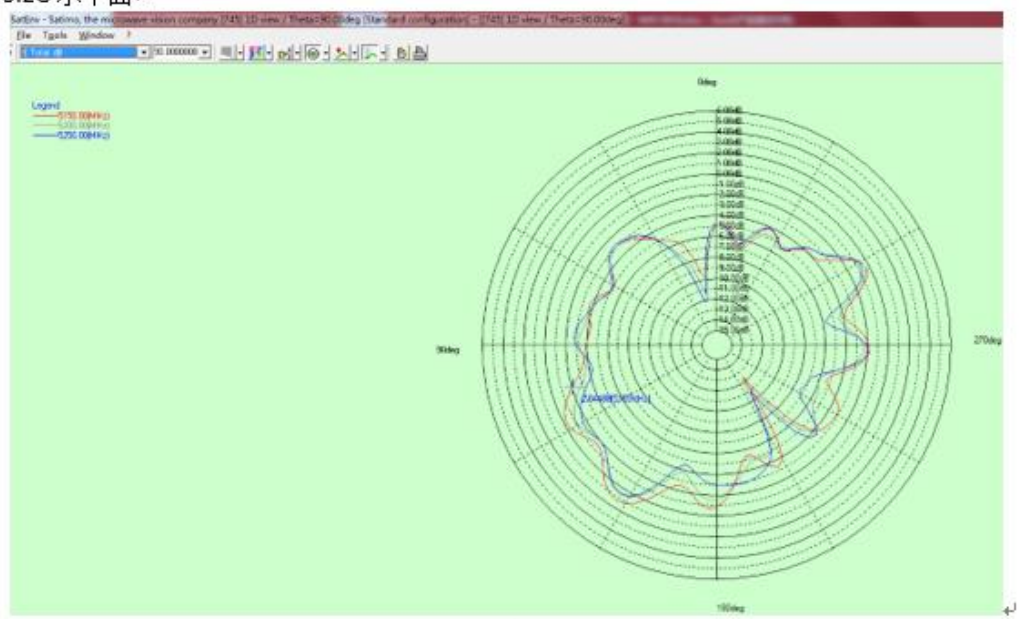

↵

2.4G 俯仰面

Phi=0

Phi=90°

↕
↕

5.8G 水平面↕

5.8G 俯仰面

Phi=0

Phi=90

5.2G 水平面

5.2G 俯仰面

Phi=0

Phi=90°

• 1.3 Structure drawing

↙

↘