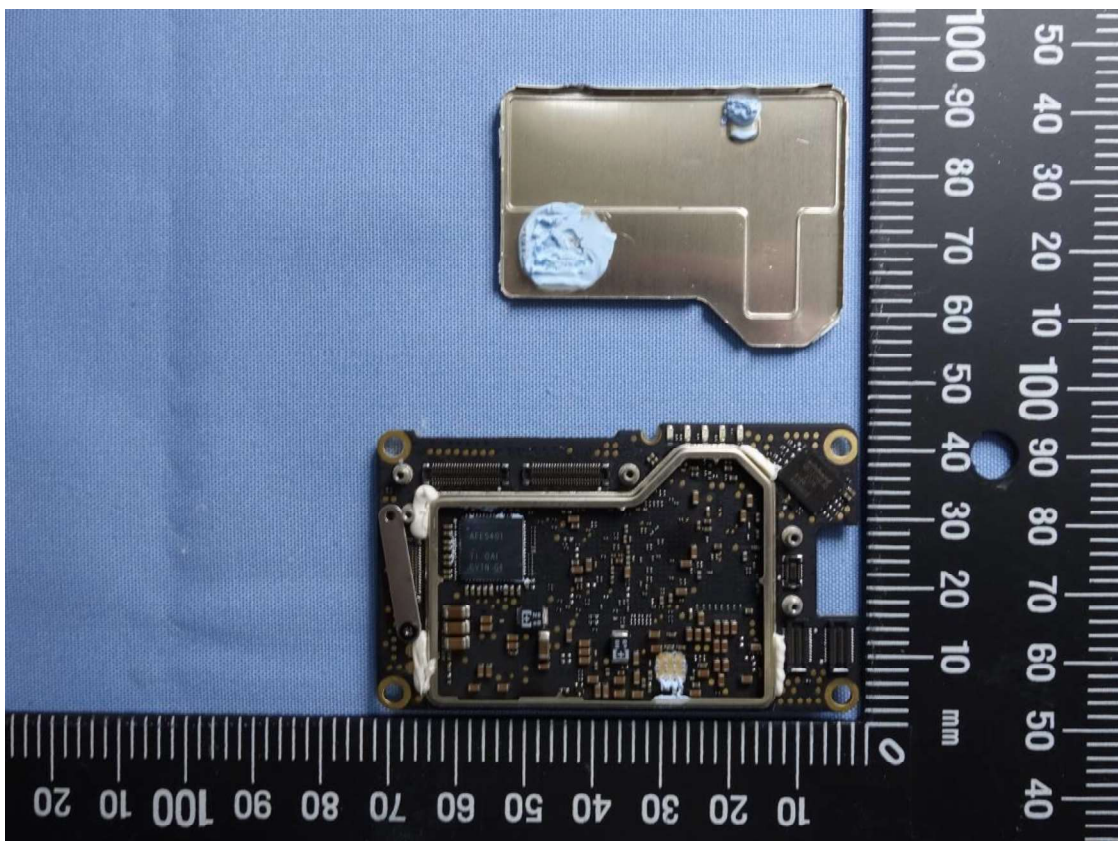

CN22PQM6 (P15C-24GHz) 001
CN22PQM6 (FCC-MPE) 001
CN22VWHW (RSS210-24GHz) 001
CN22VWHW (ISED-MPE) 001
CN22QUKQ (EN300440-24GHz) 001
CN22QUKQ (EN62311) 001

Product: AESA Digital Radar

Type Identification: RD2484R