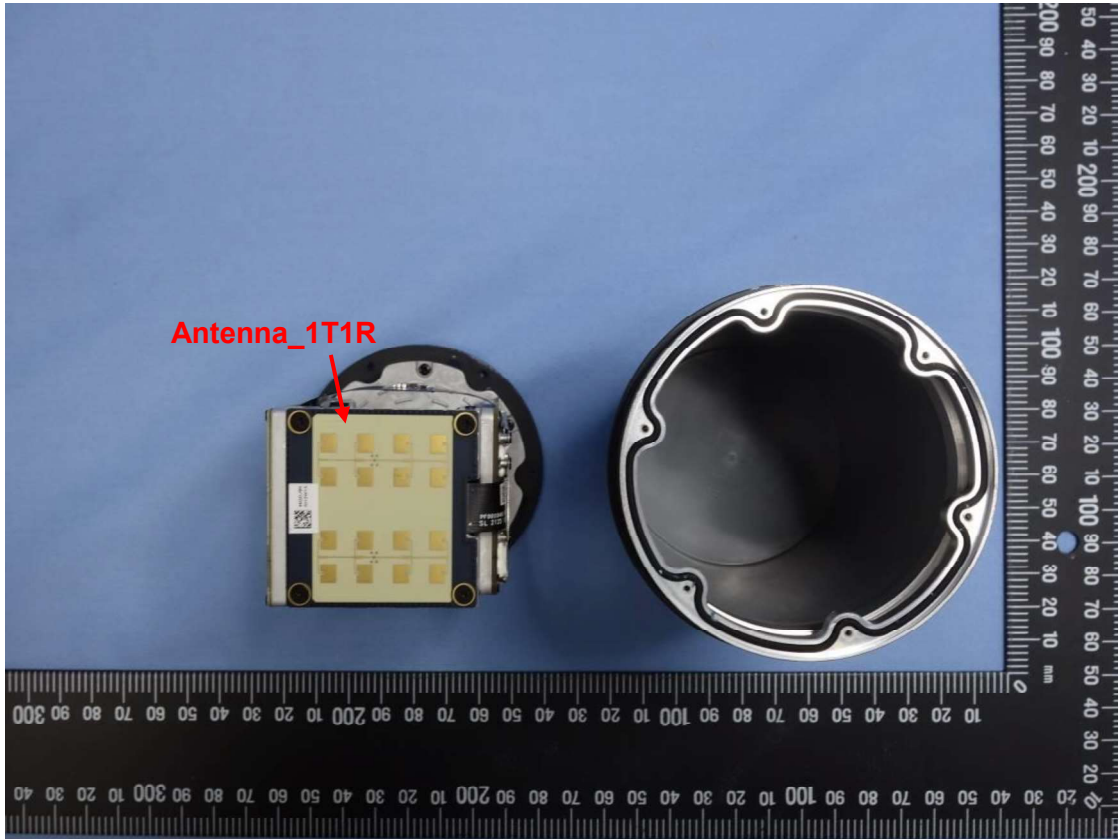

CN2245H1 (P15C-24GHz) 001
CN2245H1 (FCC-MPE) 001
CN227VR2 (RSS210-24GHz) 001
CN227VR2 (ISED-MPE) 001
CN22DC11 (EN300440-24GHz) 001
CN22DC11 (EN62311) 001

Product: TF&RV Radar

Type Identification: RD2484B

CN2245H1 (P15C-24GHz) 001
CN2245H1 (FCC-MPE) 001
CN227VR2 (RSS210-24GHz) 001
CN227VR2 (ISED-MPE) 001
CN22DC1I (EN300440-24GHz) 001
CN22DC1I (EN62311) 001

Product: TF&RV Radar

Type Identification: RD2484B

CN22PQM6 (P15C-24GHz) 001
CN22PQM6 (FCC-MPE) 001
CN22VWHW (RSS210-24GHz) 001
CN22VWHW (ISED-MPE) 001
CN22QUKQ (EN300440-24GHz) 001
CN22QUKQ (EN62311) 001

Product: AESA Digital Radar

Type Identification: RD2484R