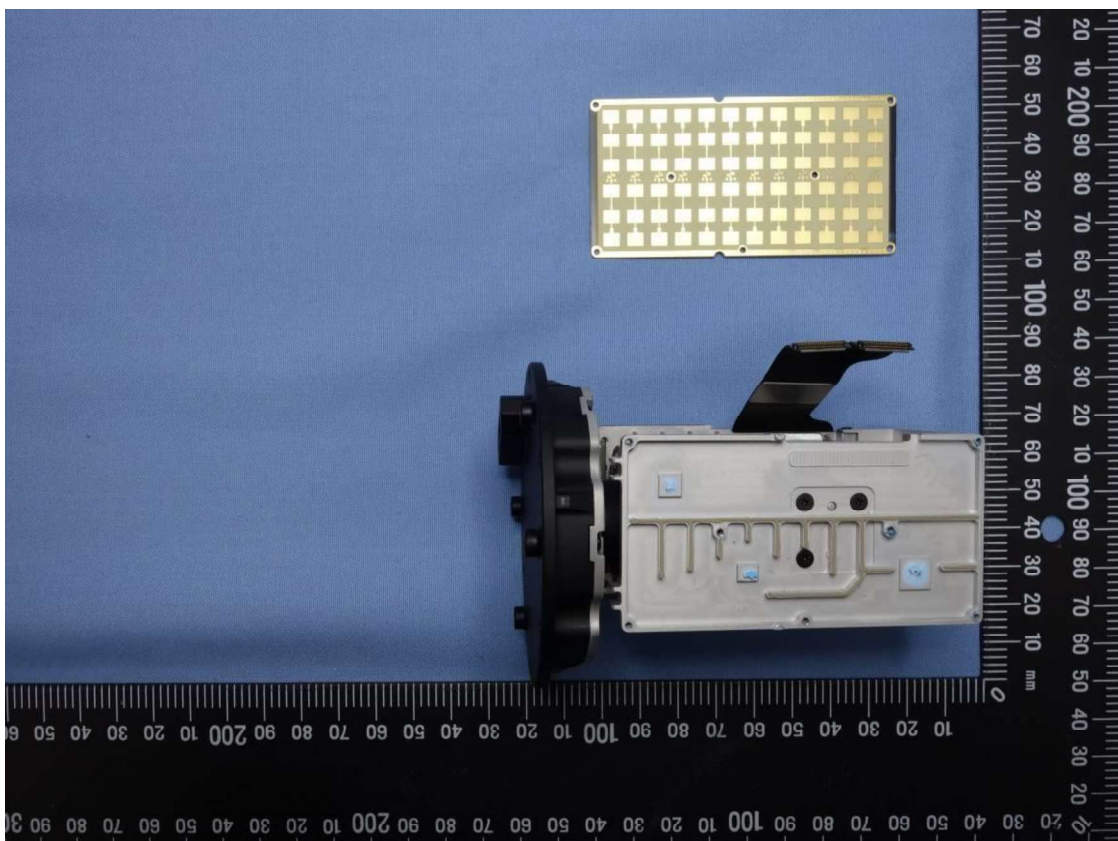

CN2245H1 (P15C-24GHz) 001
CN2245H1 (FCC-MPE) 001
CN227VR2 (RSS210-24GHz) 001
CN227VR2 (ISED-MPE) 001
CN22DC11 (EN300440-24GHz) 001
CN22DC11 (EN62311) 001

Product: TF&RV Radar

Type Identification: RD2484B

CN2245H1 (P15C-24GHz) 001
CN2245H1 (FCC-MPE) 001
CN227VR2 (RSS210-24GHz) 001
CN227VR2 (ISED-MPE) 001
CN22DC1I (EN300440-24GHz) 001
CN22DC1I (EN62311) 001

Product: TF&RV Radar

Type Identification: RD2484B

CN22PQM6 (P15C-24GHz) 001
CN22PQM6 (FCC-MPE) 001
CN22VWHW (RSS210-24GHz) 001
CN22VWHW (ISED-MPE) 001
CN22QUKQ (EN300440-24GHz) 001
CN22QUKQ (EN62311) 001

Product: AESA Digital Radar

Type Identification: RD2484R