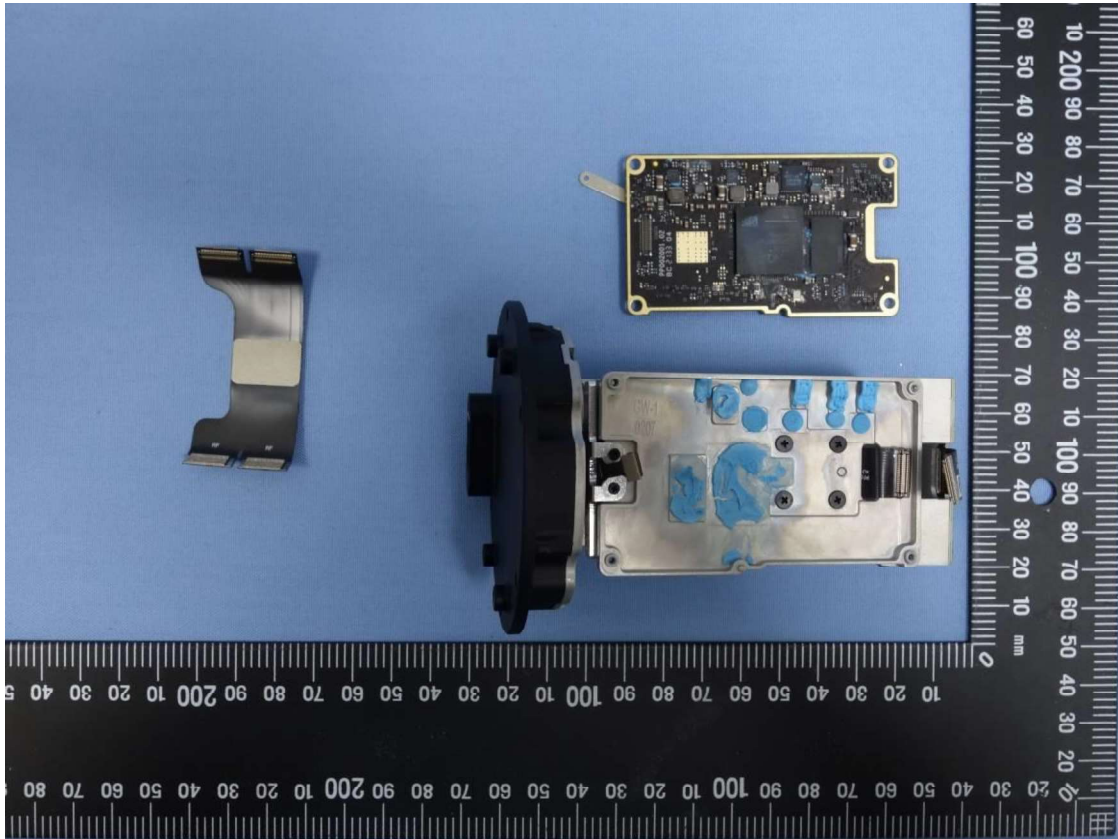

CN22PQM6 (P15C-24GHz) 001
CN22PQM6 (FCC-MPE) 001
CN22VWHW (RSS210-24GHz) 001
CN22VWHW (ISED-MPE) 001
CN22QUKQ (EN300440-24GHz) 001
CN22QUKQ (EN62311) 001

Product: AESA Digital Radar

Type Identification: RD2484R