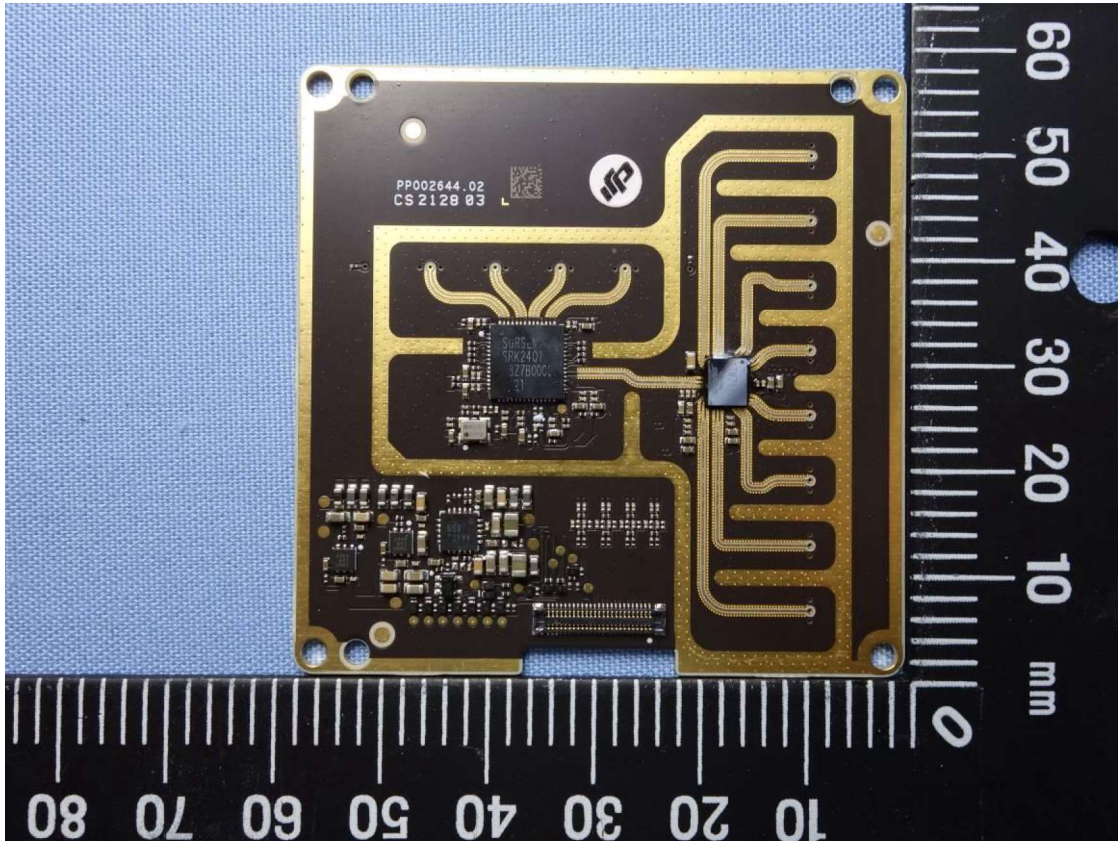

CN2245H1 (P15C-24GHz) 001
CN2245H1 (FCC-MPE) 001
CN227VR2 (RSS210-24GHz) 001
CN227VR2 (ISED-MPE) 001
CN22DC11 (EN300440-24GHz) 001
CN22DC11 (EN62311) 001

Product: TF&RV Radar

Type Identification: RD2484B