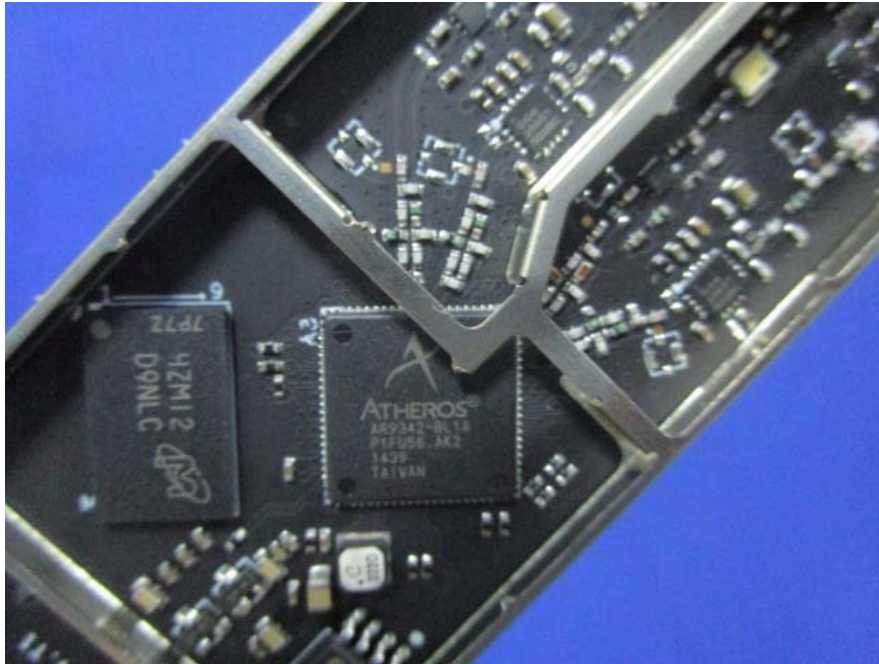

## EXHIBIT C - EUT INTERNAL PHOTOGRAPHS

---

EUT -Uncover View

EUT -Uncover View

**EUT –Uncover View**

**EUT –Main Board Top View**

**EUT –Main Board Bottom View**

**EUT –Main Board Top Unshielded View**

**EUT -5.8GHz Module View**

**EUT -2.4GHz Module Top View**

**EUT -2.4GHz Module Top Unshielded View**

**EUT -2.4GHz Module Bottom View**

**EUT – 2.4G Chip View**

**EUT –Control Board Top View**

**EUT –Control Board Bottom View**

**EUT – 2.4G Antenna View**

**EUT -2.4G Antenna Top View**

**EUT -2.4G Antenna Bottom View**

**EUT -5.8G Antenna View**

**EUT -Battery View**