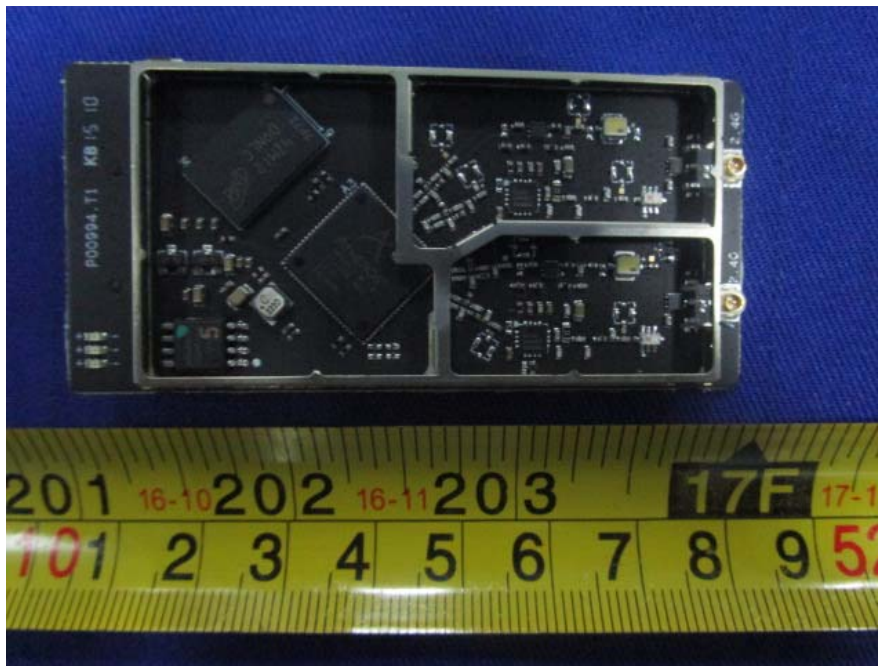

## EXHIBIT C - EUT INTERNAL PHOTOGRAPHS

---

EUT -Uncover View

EUT -Uncover View

**EUT –Uncover View**

**EUT –Main Board Top View**

**EUT –Main Board Bottom View**

**EUT –Main Board Top Unshielded View**

**EUT -5.8GHz Module View**

**EUT -2.4GHz Module Top View**

**EUT -2.4GHz Module Top Unshielded View**

**EUT -2.4GHz Module Bottom View**

**EUT – 2.4G Chip View**

**EUT –Control Board Top View**

**EUT –Control Board Bottom View**

**EUT – 2.4G Antenna View**

**EUT -2.4G Antenna Top View**

**EUT -2.4G Antenna Bottom View**

**EUT -5.8G Antenna View**

**EUT -Battery View**