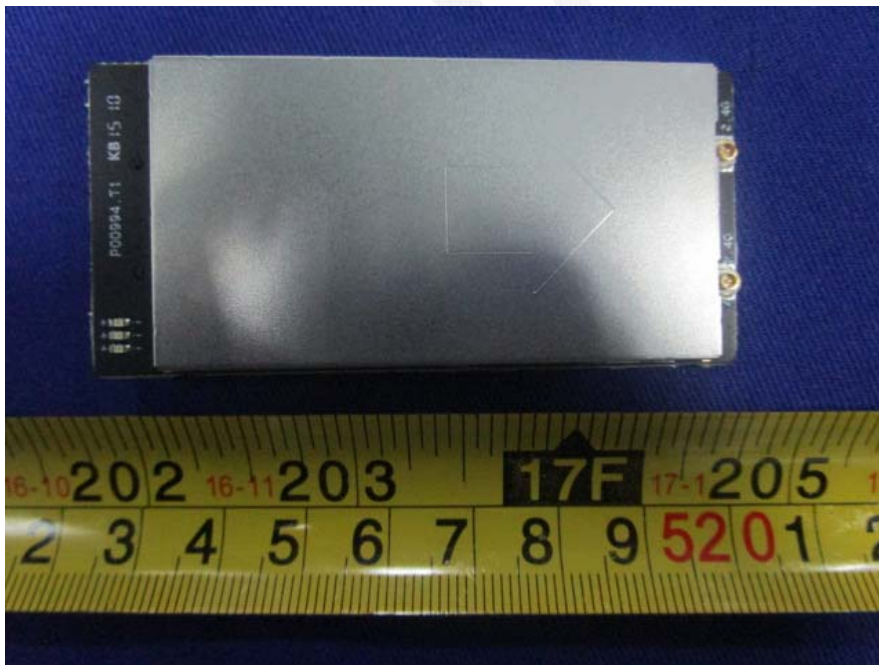

## EXHIBIT C - EUT INTERNAL PHOTOGRAPHS

---

EUT -Uncover View

EUT -Uncover View

**EUT –Uncover View**

**EUT –Main Board Top View**

**EUT –Main Board Bottom View**

**EUT –Main Board Top Unshielded View**

**EUT -5.8GHz Module View**

**EUT -2.4GHz Module Top View**

**EUT -2.4GHz Module Top Unshielded View**

**EUT -2.4GHz Module Bottom View**

**EUT – 2.4G Chip View**

**EUT –Control Board Top View**

**EUT –Control Board Bottom View**

**EUT – 2.4G Antenna View**

**EUT -2.4G Antenna Top View**

**EUT -2.4G Antenna Bottom View**

**EUT -5.8G Antenna View**

**EUT -Battery View**