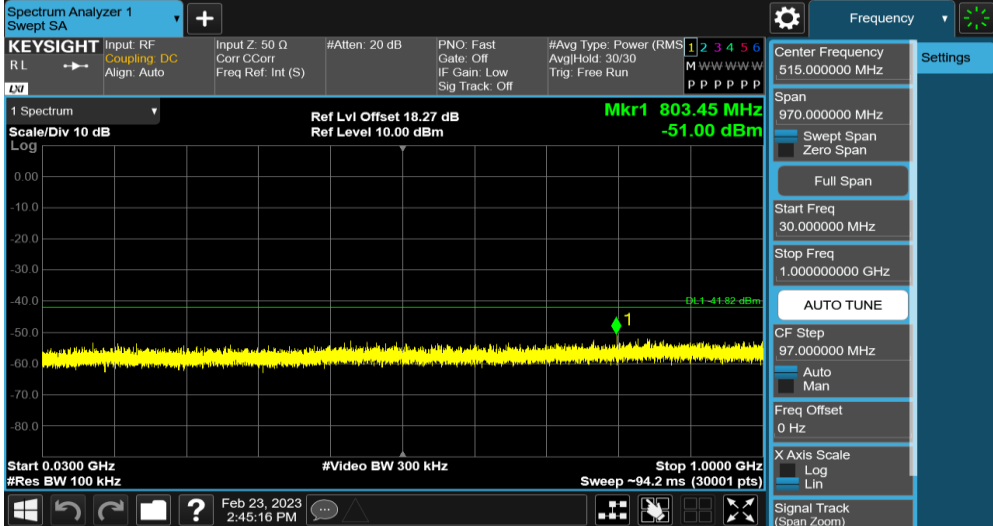

20M-MIMO_Ant1_2472.5_30-1000