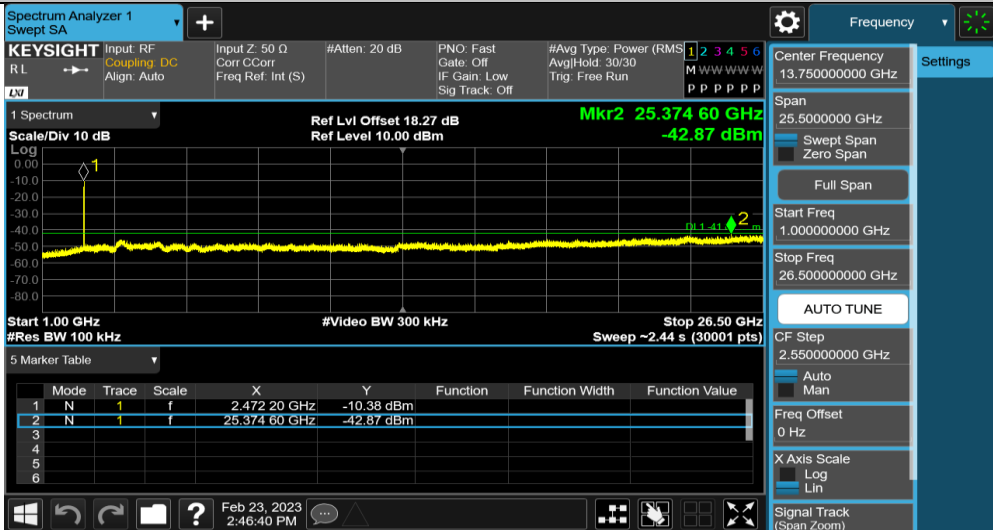

20M-MIMO_Ant1_2472.5_1000-26500