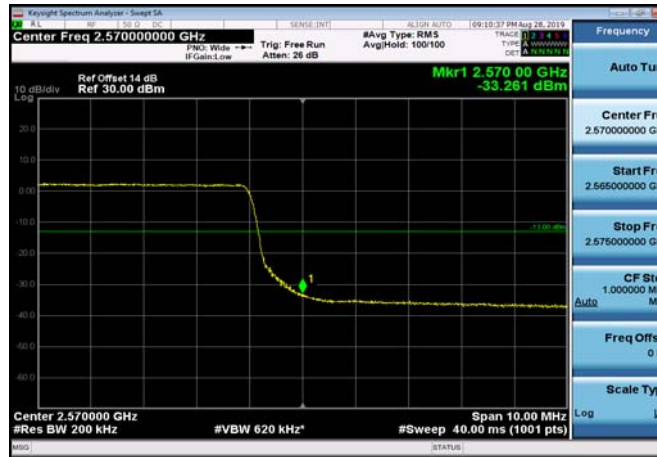

HighRange_ FDD07_20MHz_2560_fullIRB
_High_Q16

FDD07_20MHz_2560_QPSK_fullIRB_ExtraBan
ds_Range_2475~2490

FDD07_20MHz_2560_QPSK_fullIRB_ExtraBan
ds_Range_2490~2496

FDD07_20MHz_2560_QPSK_fullIRB_ExtraBan
ds_Range_2570~2575

FDD07_20MHz_2560_QPSK_fullIRB_ExtraBan
ds_Range_2575~2576

FDD07_20MHz_2560_QPSK_fullIRB_ExtraBan
ds_Range_2576~2595

LowRange_FDD66_1.4MHz_1710.7_OneRB
_low_QPSK

LowRange_FDD66_1.4MHz_1710.7_OneRB
_low_Q16