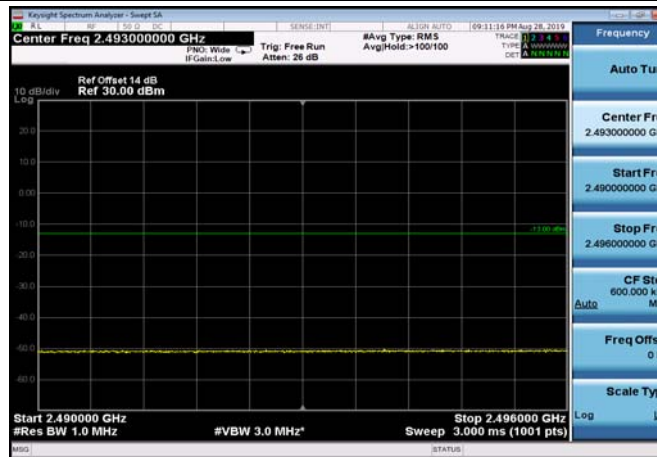

HighRange_ FDD07_20MHz_2560_fullIRB
_High_Q16

FDD07_20MHz_2560_QPSK_fullIRB_ExtraBan
ds_Range_2475~2490

FDD07_20MHz_2560_QPSK_fullIRB_ExtraBan
ds_Range_2490~2496

FDD07_20MHz_2560_QPSK_fullIRB_ExtraBan
ds_Range_2570~2575

FDD07_20MHz_2560_QPSK_fullIRB_ExtraBan
ds_Range_2575~2576

FDD07_20MHz_2560_QPSK_fullIRB_ExtraBan
ds_Range_2576~2595

LowRange_FDD66_1.4MHz_1710.7_OneRB
_low_QPSK

LowRange_FDD66_1.4MHz_1710.7_OneRB
_low_Q16