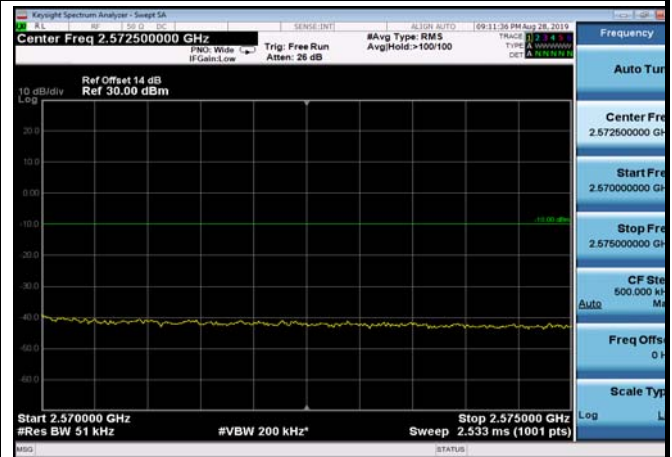

HighRange_ FDD07_20MHz_2560_fullIRB
_High_Q16

FDD07_20MHz_2560_QPSK_fullIRB_ExtraBan
ds_Range_2475~2490

FDD07_20MHz_2560_QPSK_fullIRB_ExtraBan
ds_Range_2490~2496

FDD07_20MHz_2560_QPSK_fullIRB_ExtraBan
ds_Range_2570~2575

FDD07_20MHz_2560_QPSK_fullIRB_ExtraBan
ds_Range_2575~2576

FDD07_20MHz_2560_QPSK_fullIRB_ExtraBan
ds_Range_2576~2595

LowRange_FDD66_1.4MHz_1710.7_OneRB
_low_QPSK

LowRange_FDD66_1.4MHz_1710.7_OneRB
_low_Q16