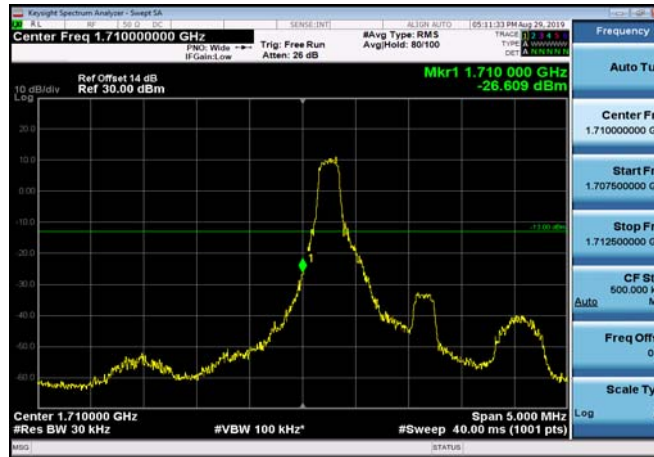

HighRange_ FDD07_20MHz_2560_fullIRB
_High_Q16

FDD07_20MHz_2560_QPSK_fullIRB_ExtraBan
ds_Range_2475~2490

FDD07_20MHz_2560_QPSK_fullIRB_ExtraBan
ds_Range_2490~2496

FDD07_20MHz_2560_QPSK_fullIRB_ExtraBan
ds_Range_2570~2575

FDD07_20MHz_2560_QPSK_fullIRB_ExtraBan
ds_Range_2575~2576

FDD07_20MHz_2560_QPSK_fullIRB_ExtraBan
ds_Range_2576~2595

LowRange_FDD66_1.4MHz_1710.7_OneRB
_low_QPSK

LowRange_FDD66_1.4MHz_1710.7_OneRB
_low_Q16

LowRange_FDD66_10MHz_1715_OneRB
_low_QPSK

LowRange_FDD66_10MHz_1715_OneRB
_low_Q16

LowRange_FDD66_15MHz_1717.5_OneRB
_low_QPSK

LowRange_FDD66_15MHz_1717.5_OneRB
_low_Q16

LowRange_FDD66_15MHz_1717.5_fullRB
_Low_QPSK