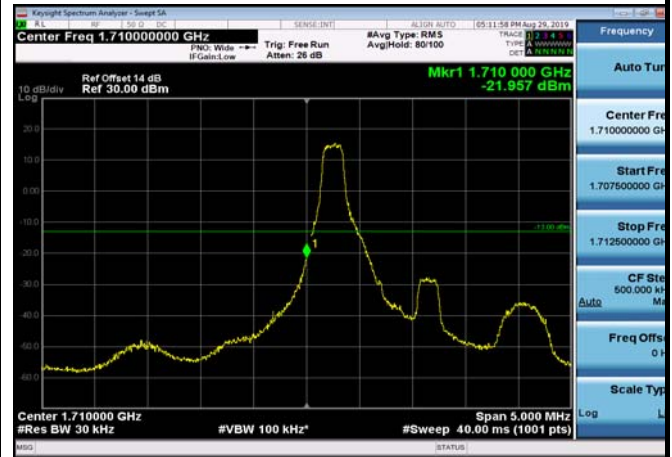

FDD07_20MHz_2560_QPSK_fullIRB_ExtraBan
ds_Range_2575~2576

FDD07_20MHz_2560_QPSK_fullIRB_ExtraBan
ds_Range_2576~2595

LowRange_FDD66_1.4MHz_1710.7_OneRB
_low_QPSK

LowRange_FDD66_1.4MHz_1710.7_OneRB
_low_Q16