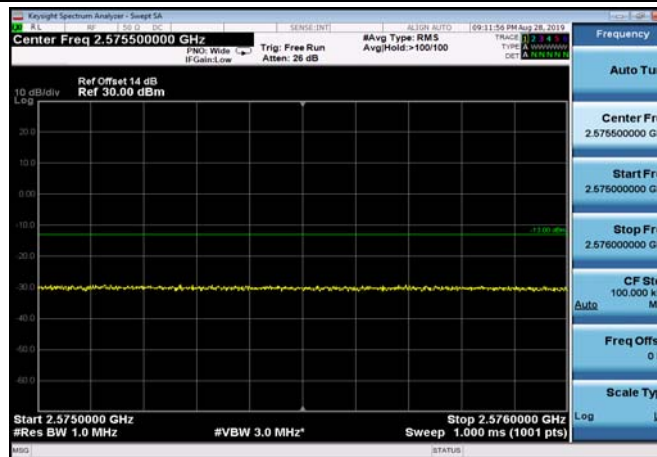

HighRange_ FDD07_20MHz_2560_fullIRB
_High_Q16

FDD07_20MHz_2560_QPSK_fullIRB_ExtraBan
ds_Range_2475~2490

FDD07_20MHz_2560_QPSK_fullIRB_ExtraBan
ds_Range_2490~2496

FDD07_20MHz_2560_QPSK_fullIRB_ExtraBan
ds_Range_2570~2575

FDD07_20MHz_2560_QPSK_fullIRB_ExtraBan
ds_Range_2575~2576

FDD07_20MHz_2560_QPSK_fullIRB_ExtraBan
ds_Range_2576~2595

LowRange_FDD66_1.4MHz_1710.7_OneRB
_low_QPSK

LowRange_FDD66_1.4MHz_1710.7_OneRB
_low_Q16