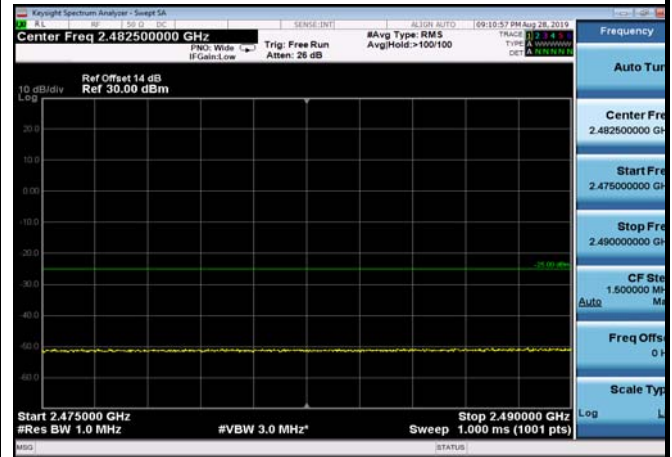

HighRange_ FDD07_20MHz_2560_fullIRB
_High_Q16

FDD07_20MHz_2560_QPSK_fullIRB_ExtraBan
ds_Range_2475~2490

FDD07_20MHz_2560_QPSK_fullIRB_ExtraBan
ds_Range_2490~2496

FDD07_20MHz_2560_QPSK_fullIRB_ExtraBan
ds_Range_2570~2575

FDD07_20MHz_2560_QPSK_fullIRB_ExtraBan
ds_Range_2575~2576

FDD07_20MHz_2560_QPSK_fullIRB_ExtraBan
ds_Range_2576~2595

LowRange_FDD66_1.4MHz_1710.7_OneRB
_low_QPSK

LowRange_FDD66_1.4MHz_1710.7_OneRB
_low_Q16