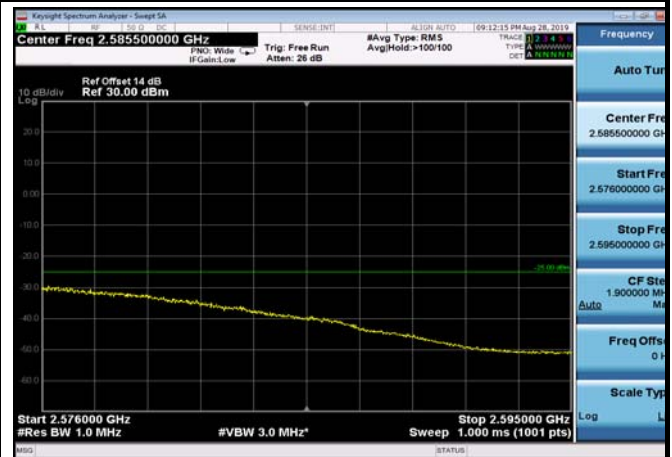

HighRange_ FDD07_20MHz_2560_fullIRB
_High_Q16

FDD07_20MHz_2560_QPSK_fullIRB_ExtraBan
ds_Range_2475~2490

FDD07_20MHz_2560_QPSK_fullIRB_ExtraBan
ds_Range_2490~2496

FDD07_20MHz_2560_QPSK_fullIRB_ExtraBan
ds_Range_2570~2575

FDD07_20MHz_2560_QPSK_fullIRB_ExtraBan
ds_Range_2575~2576

FDD07_20MHz_2560_QPSK_fullIRB_ExtraBan
ds_Range_2576~2595

LowRange_FDD66_1.4MHz_1710.7_OneRB
_low_QPSK

LowRange_FDD66_1.4MHz_1710.7_OneRB
_low_Q16