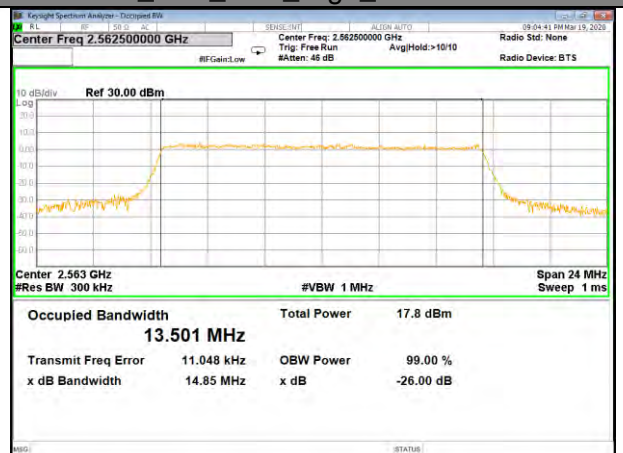

B7_Q16_15M_High_26BW-99%