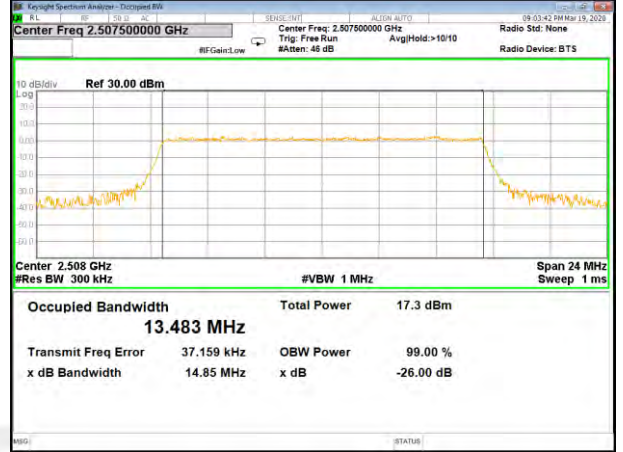

B7\_Q16\_10M\_High\_26BW-99%

LTE BAND-7

LTE BAND-7

B7\_QPSK\_15M\_Low\_26BW-99%

B7\_Q16\_15M\_Low\_26BW-99%

B7\_QPSK\_15M\_Mid\_26BW-99%

B7\_Q16\_15M\_Mid\_26BW-99%

B7\_QPSK\_15M\_High\_26BW-99%