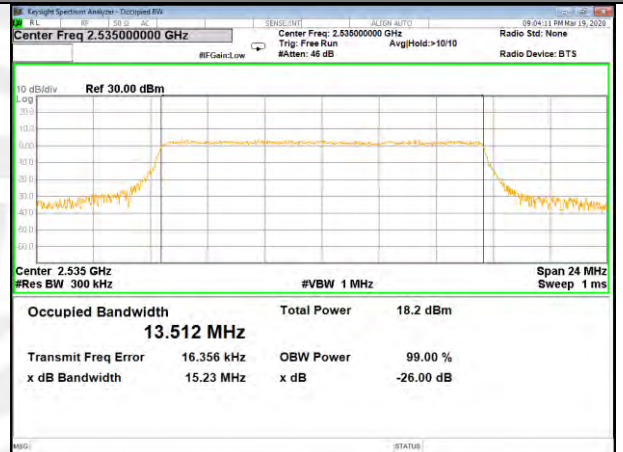

B7\_Q16\_10M\_High\_26BW-99%

LTE BAND-7

LTE BAND-7

B7\_QPSK\_15M\_Low\_26BW-99%

B7\_Q16\_15M\_Low\_26BW-99%

B7\_QPSK\_15M\_Mid\_26BW-99%

B7\_Q16\_15M\_Mid\_26BW-99%

B7\_QPSK\_15M\_High\_26BW-99%