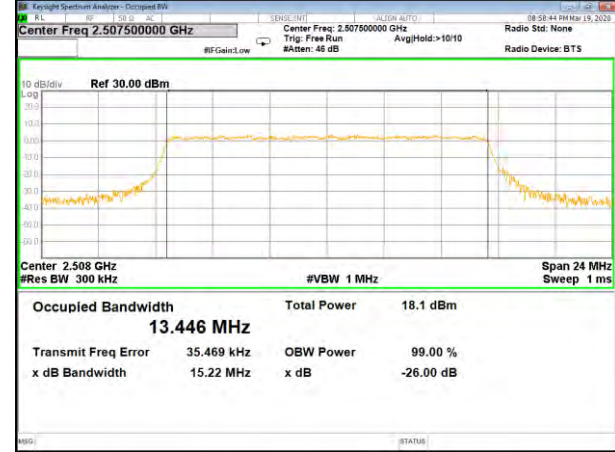

B7\_Q16\_10M\_High\_26BW-99%

LTE BAND-7

LTE BAND-7

B7\_QPSK\_15M\_Low\_26BW-99%

B7\_Q16\_15M\_Low\_26BW-99%

B7\_QPSK\_15M\_Mid\_26BW-99%

B7\_Q16\_15M\_Mid\_26BW-99%

B7\_QPSK\_15M\_High\_26BW-99%