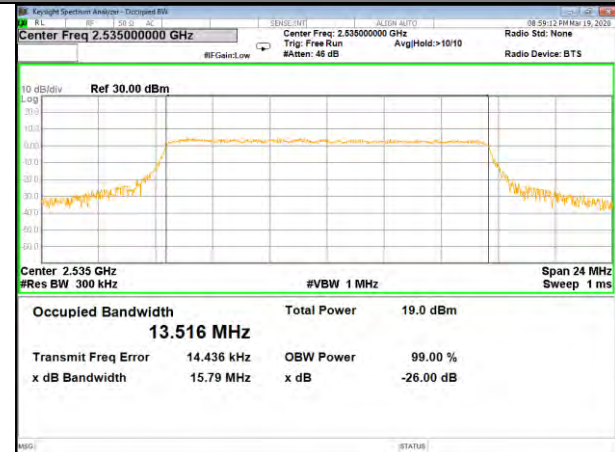

B7\_Q16\_10M\_High\_26BW-99%

LTE BAND-7

LTE BAND-7

B7\_QPSK\_15M\_Low\_26BW-99%

B7\_Q16\_15M\_Low\_26BW-99%

B7\_QPSK\_15M\_Mid\_26BW-99%

B7\_Q16\_15M\_Mid\_26BW-99%

B7\_QPSK\_15M\_High\_26BW-99%