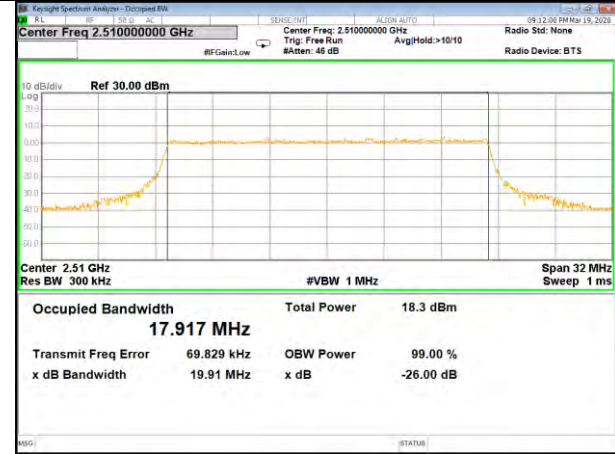

B7\_Q16\_15M\_High\_26BW-99%

LTE BAND-7

LTE BAND-7

B7\_QPSK\_20M\_Low\_26BW-99%

B7\_Q16\_20M\_Low\_26BW-99%

B7\_QPSK\_20M\_Mid\_26BW-99%

B7\_Q16\_20M\_Mid\_26BW-99%

B7\_QPSK\_20M\_High\_26BW-99%