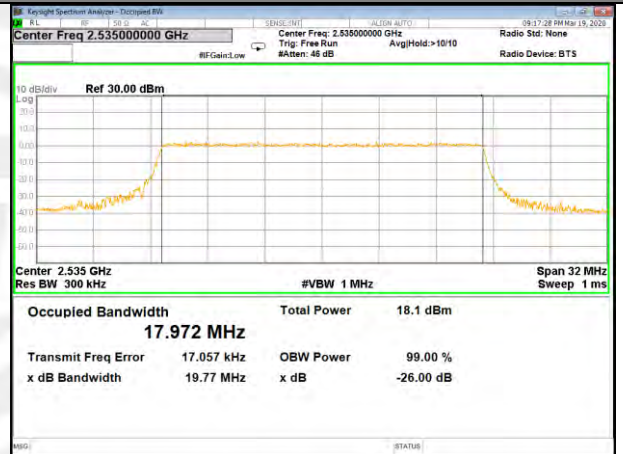

B7\_Q16\_15M\_High\_26BW-99%

LTE BAND-7

LTE BAND-7

B7\_QPSK\_20M\_Low\_26BW-99%

B7\_Q16\_20M\_Low\_26BW-99%

B7\_QPSK\_20M\_Mid\_26BW-99%

B7\_Q16\_20M\_Mid\_26BW-99%

B7\_QPSK\_20M\_High\_26BW-99%