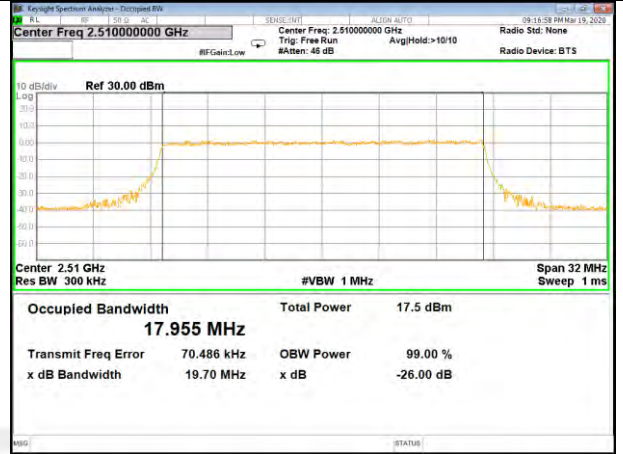

B7\_Q16\_15M\_High\_26BW-99%

LTE BAND-7

LTE BAND-7

B7\_QPSK\_20M\_Low\_26BW-99%

B7\_Q16\_20M\_Low\_26BW-99%

B7\_QPSK\_20M\_Mid\_26BW-99%

B7\_Q16\_20M\_Mid\_26BW-99%

B7\_QPSK\_20M\_High\_26BW-99%