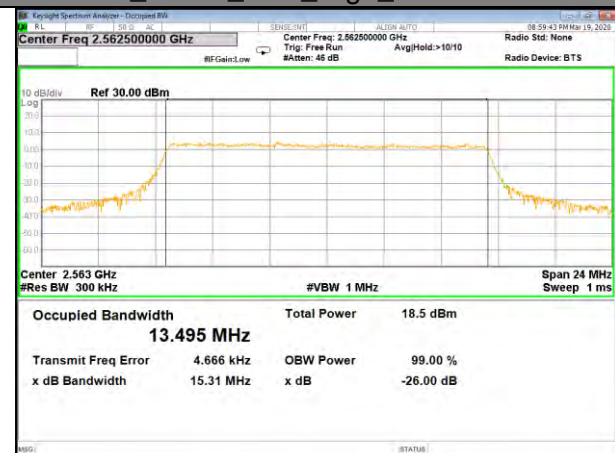

B7\_Q16\_10M\_High\_26BW-99%

LTE BAND-7

LTE BAND-7

B7\_QPSK\_15M\_Low\_26BW-99%

B7\_Q16\_15M\_Low\_26BW-99%

B7\_QPSK\_15M\_Mid\_26BW-99%

B7\_Q16\_15M\_Mid\_26BW-99%

B7\_QPSK\_15M\_High\_26BW-99%