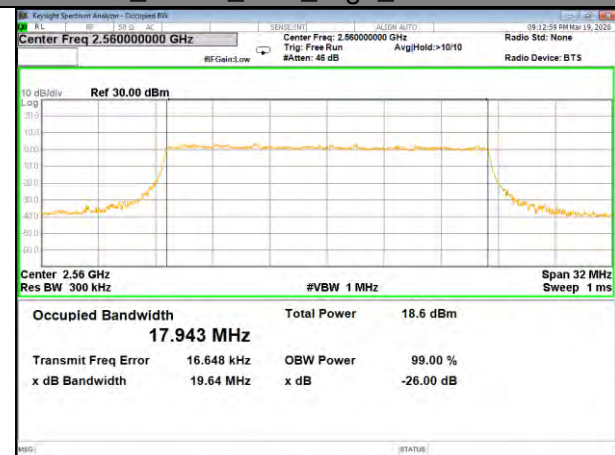

B7\_Q16\_15M\_High\_26BW-99%

LTE BAND-7

LTE BAND-7

B7\_QPSK\_20M\_Low\_26BW-99%

B7\_Q16\_20M\_Low\_26BW-99%

B7\_QPSK\_20M\_Mid\_26BW-99%

B7\_Q16\_20M\_Mid\_26BW-99%

B7\_QPSK\_20M\_High\_26BW-99%