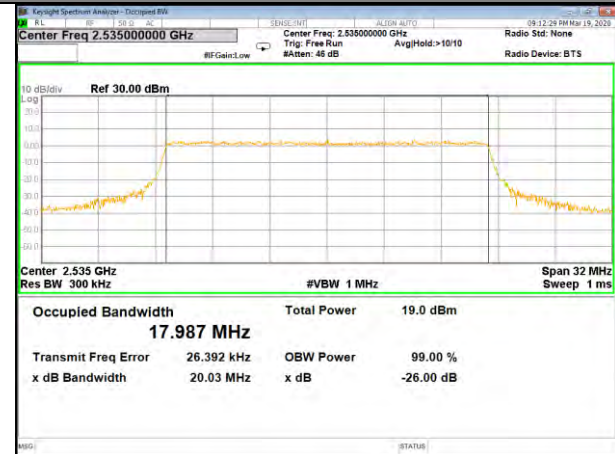

B7\_Q16\_15M\_High\_26BW-99%

LTE BAND-7

LTE BAND-7

B7\_QPSK\_20M\_Low\_26BW-99%

B7\_Q16\_20M\_Low\_26BW-99%

B7\_QPSK\_20M\_Mid\_26BW-99%

B7\_Q16\_20M\_Mid\_26BW-99%

B7\_QPSK\_20M\_High\_26BW-99%