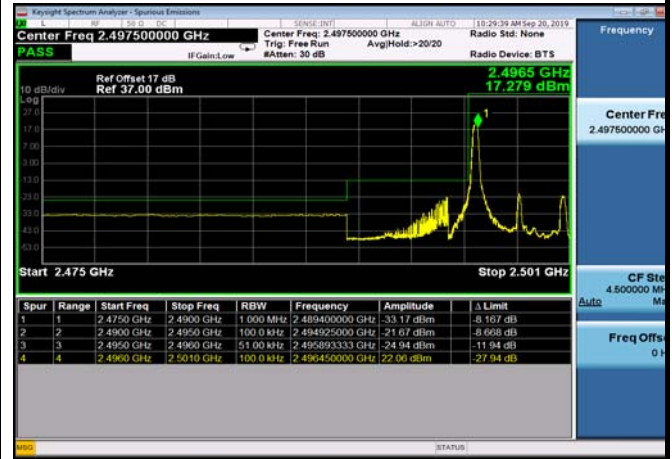

FDD07_20MHz_2560_QPSK_fullIRB_ExtraBan
ds_Range_2575~2576

FDD07_20MHz_2560_QPSK_fullIRB_ExtraBan
ds_Range_2576~2595

LowRange_TDD41_5MHz_2498.5_OneRB
_low_QPSK

LowRange_TDD41_5MHz_2498.5_OneRB
_low_Q16

LowRange_TDD41_5MHz_2498.5_fullIRB
_LowQPSK