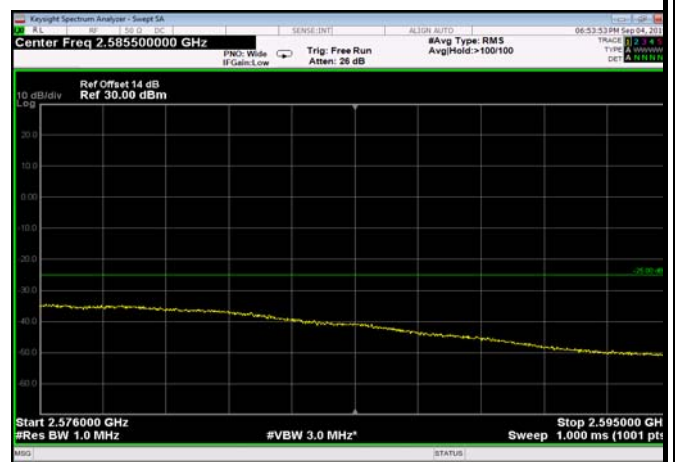

FDD07_15MHz_2562.5_QPSK_fullRB
_ExtraBands_Range_2490~2496

FDD07_15MHz_2562.5_QPSK_fullRB
_ExtraBands_Range_2570~2575

FDD07_15MHz_2562.5_QPSK_fullRB
_ExtraBands_Range_2575~2576

FDD07_15MHz_2562.5_QPSK_fullRB
_ExtraBands_Range_2576~2595