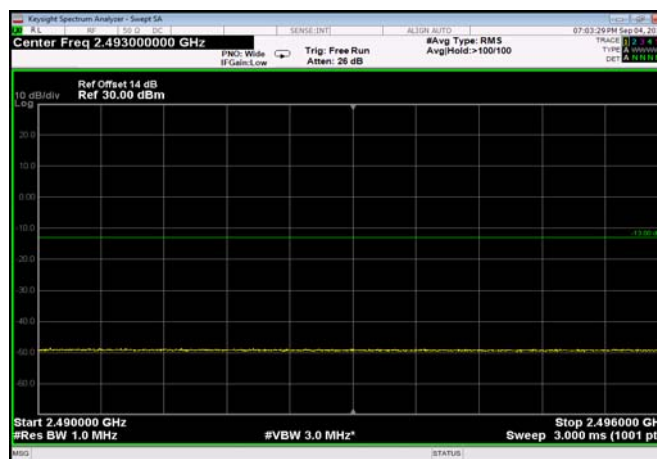

FDD07_20MHz_2560_QPSK_fullIRB_ExtraBan
ds_Range_2490~2496