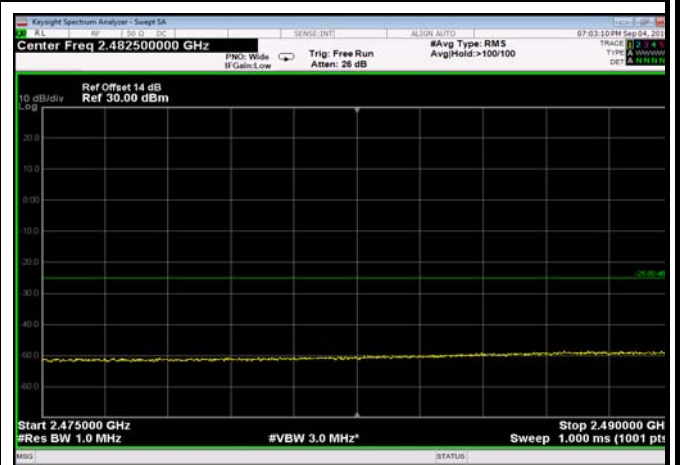

FDD07_20MHz_2560_QPSK_fullIRB_ExtraBan
ds_Range_2475~2490