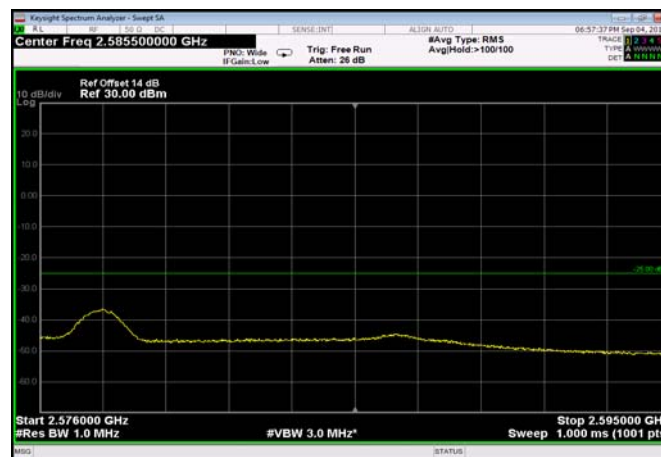

FDD07_20MHz_2560_Q16_OneRB_high
_ExtraBands_Range_2576~2595