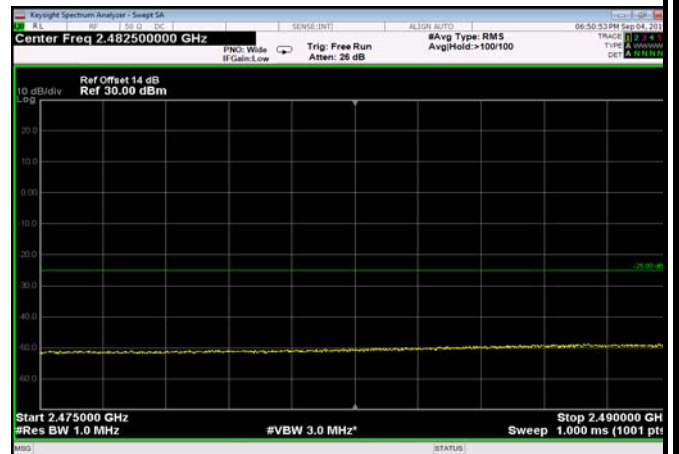

FDD07_15MHz_2562.5_Q16_OneRB_high
_ExtraBands_Range_2570~2575

FDD07_15MHz_2562.5_Q16_OneRB_high
_ExtraBands_Range_2575~2576

FDD07_15MHz_2562.5_Q16_OneRB_high
_ExtraBands_Range_2576~2595

FDD07_15MHz_2562.5_QPSK_OneRB_low
_ExtraBands_Range_2475~2490