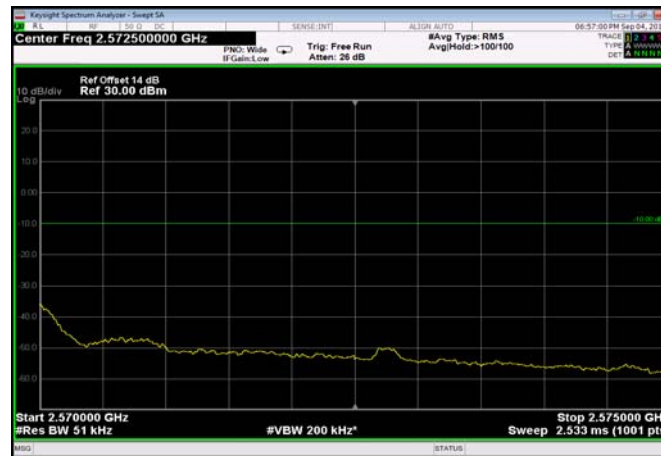

HighRange_FDD07_20MHz_2560_OneRB
_high_QPSK

HighRange_FDD07_20MHz_2560_OneRB
_high_Q16

FDD07_20MHz_2560_Q16_OneRB_high
_ExtraBands_Range_2570~2575

FDD07_20MHz_2560_Q16_OneRB_high
_ExtraBands_Range_2575~2576