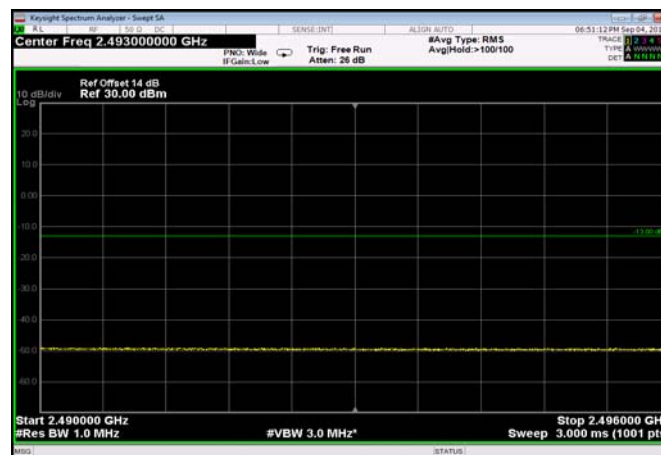

FDD07_15MHz_2562.5_QPSK_OneRB_low
_ExtraBands_Range_2490~2496