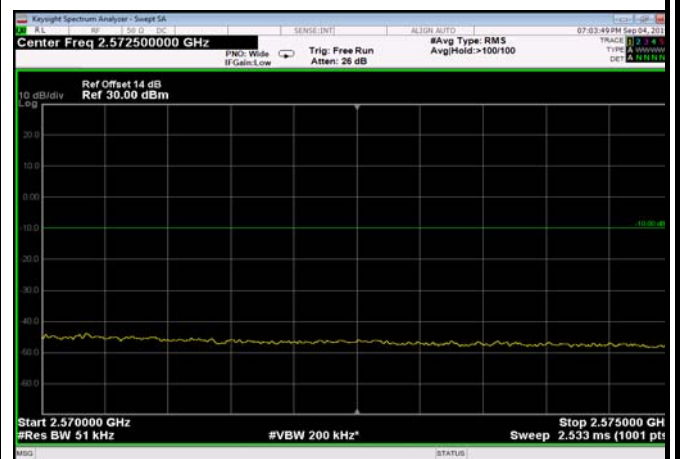

HighRange_ FDD07_20MHz_2560_fullIRB
_High_Q16

FDD07_20MHz_2560_QPSK_fullIRB_ExtraBan
ds_Range_2475~2490

FDD07_20MHz_2560_QPSK_fullIRB_ExtraBan
ds_Range_2490~2496

FDD07_20MHz_2560_QPSK_fullIRB_ExtraBan
ds_Range_2570~2575