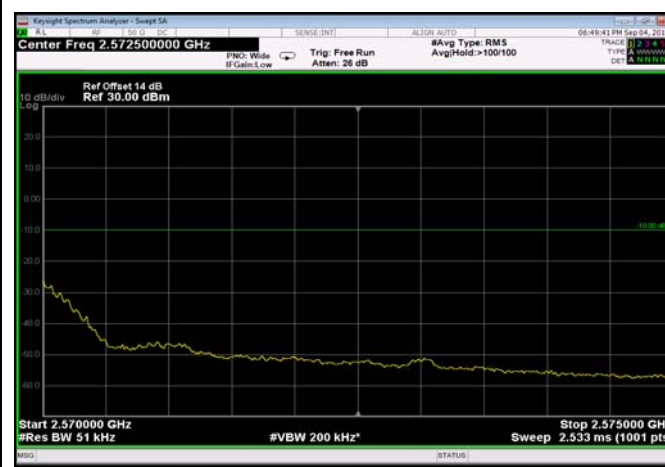

FDD07_10MHz_2565_QPSK_fullIRB_ExtraBan
ds_Range_2575~2576

FDD07_10MHz_2565_QPSK_fullIRB_ExtraBan
ds_Range_2576~2595

HighRange_FDD07_15MHz_2562.5_OneRB
_high_QPSK

HighRange_FDD07_15MHz_2562.5_OneRB
_high_Q16

FDD07_15MHz_2562.5_Q16_OneRB_high
_ExtraBands_Range_2570~2575

FDD07_15MHz_2562.5_Q16_OneRB_high
_ExtraBands_Range_2575~2576

FDD07_15MHz_2562.5_Q16_OneRB_high
_ExtraBands_Range_2576~2595

FDD07_15MHz_2562.5_QPSK_OneRB_low
_ExtraBands_Range_2475~2490