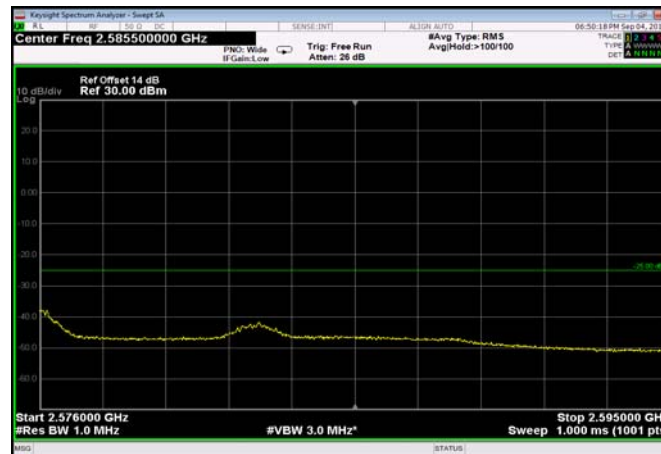

FDD07_15MHz_2562.5_Q16_OneRB_high
_ExtraBands_Range_2570~2575

FDD07_15MHz_2562.5_Q16_OneRB_high
_ExtraBands_Range_2575~2576

FDD07_15MHz_2562.5_Q16_OneRB_high
_ExtraBands_Range_2576~2595

FDD07_15MHz_2562.5_QPSK_OneRB_low
_ExtraBands_Range_2475~2490