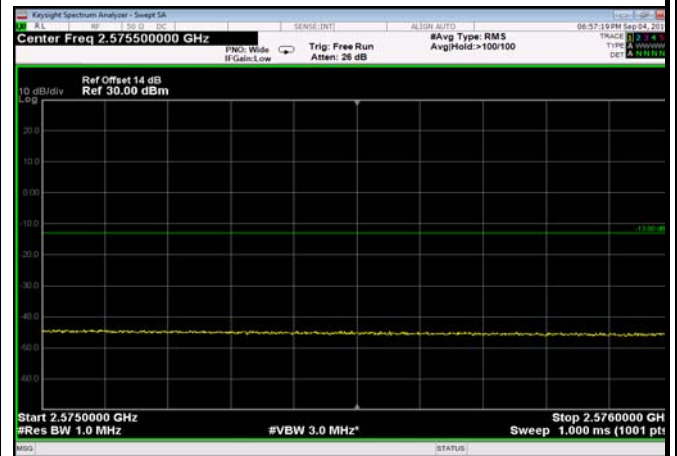

HighRange_FDD07_20MHz_2560_OneRB
_high_QPSK

HighRange_FDD07_20MHz_2560_OneRB
_high_Q16

FDD07_20MHz_2560_Q16_OneRB_high
_ExtraBands_Range_2570~2575

FDD07_20MHz_2560_Q16_OneRB_high
_ExtraBands_Range_2575~2576