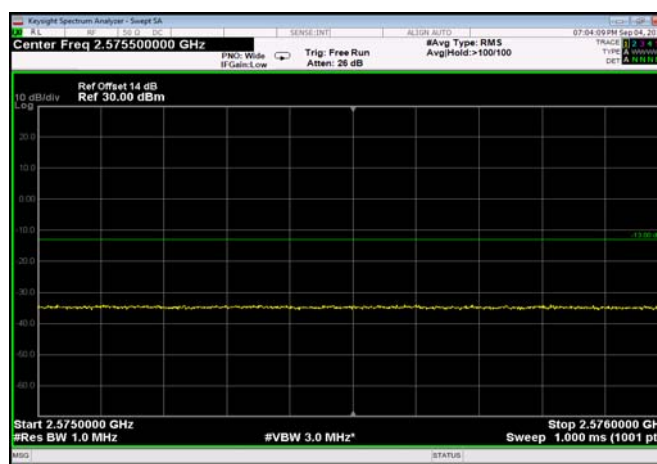

FDD07_20MHz_2560_QPSK_fullIRB_ExtraBan
ds_Range_2575~2576