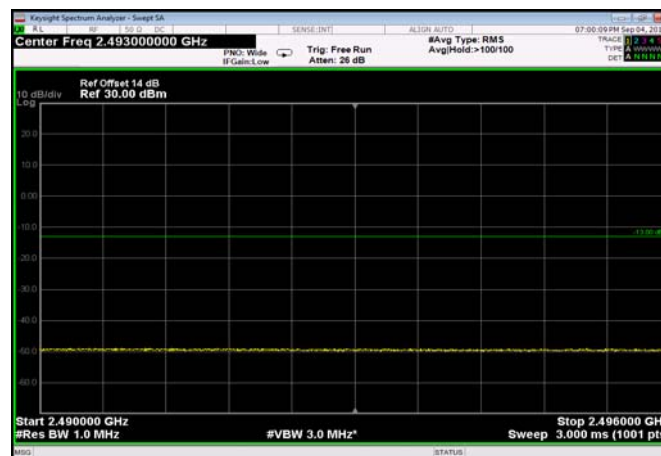

FDD07_20MHz_2560_QPSK_OneRB_low
_ExtraBands_Range_2490~2496