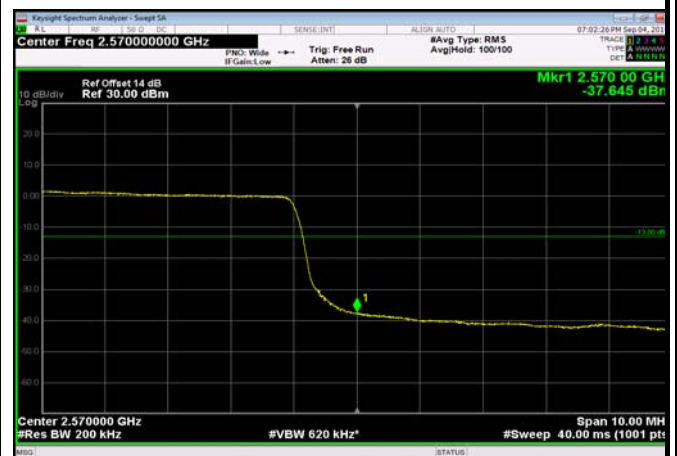

FDD07_20MHz_2560_Q16_OneRB_high
_ExtraBands_Range_2576~2595

FDD07_20MHz_2560_QPSK_OneRB_low
_ExtraBands_Range_2475~2490

FDD07_20MHz_2560_QPSK_OneRB_low
_ExtraBands_Range_2490~2496

HighRange_FDD07_20MHz_2560_fullRB
_High_QPSK