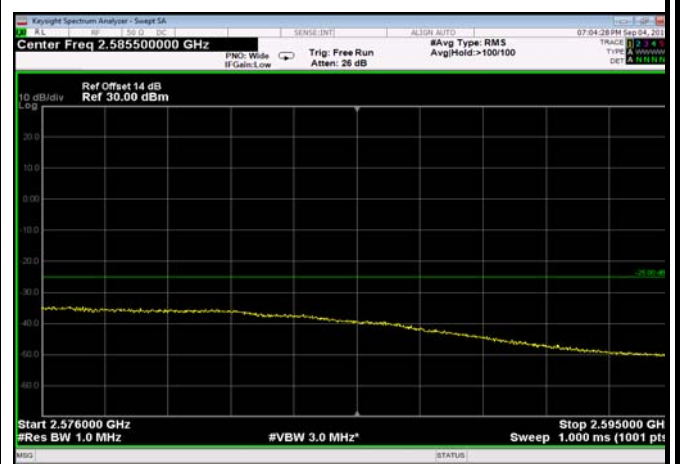

FDD07_20MHz_2560_QPSK_fullIRB_ExtraBan
ds_Range_2576~2595