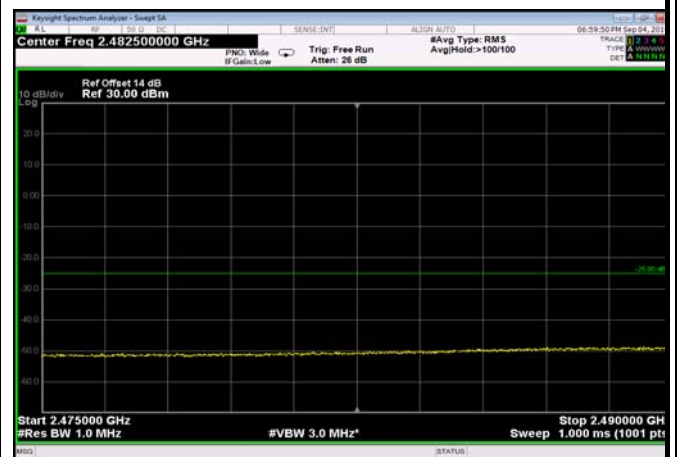

FDD07_20MHz_2560_QPSK_OneRB_low
_ExtraBands_Range_2475~2490