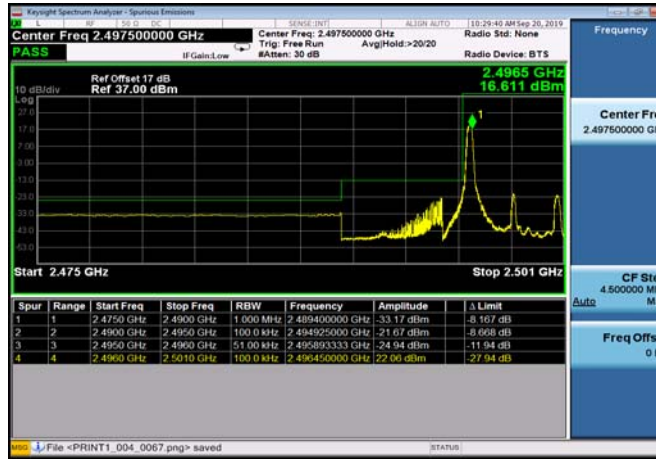

FDD07_20MHz_2560_QPSK_fullIRB_ExtraBan
ds_Range_2575~2576

FDD07_20MHz_2560_QPSK_fullIRB_ExtraBan
ds_Range_2576~2595

LowRange_TDD41_5MHz_2498.5_OneRB
_low_QPSK

LowRange_TDD41_5MHz_2498.5_OneRB
_low_Q16

LowRange_TDD41_5MHz_2498.5_fullIRB
_LowQPSK