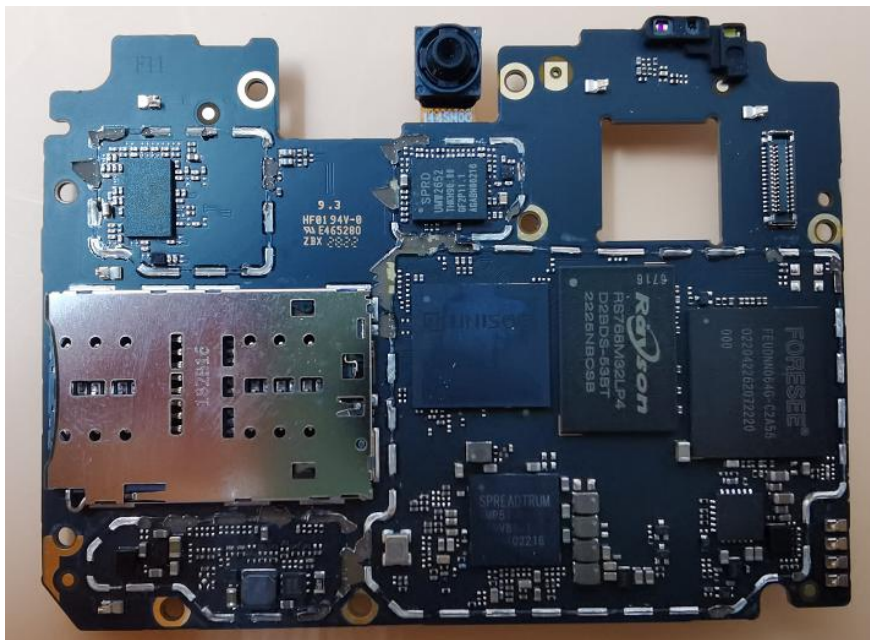

Internal Photos

FCC ID: SRQ-ZTEA7050PE

Internal Photos

FCC ID: SRQ-ZTEA7050PE

Internal Photos

FCC ID: SRQ-ZTEA7050PE

Internal Photos

FCC ID: SRQ-ZTEA7050PE

Internal Photos

FCC ID: SRQ-ZTEA7050PE

Internal Photos

FCC ID: SRQ-ZTEA7050PE

Internal Photos

FCC ID: SRQ-ZTEA7050PE