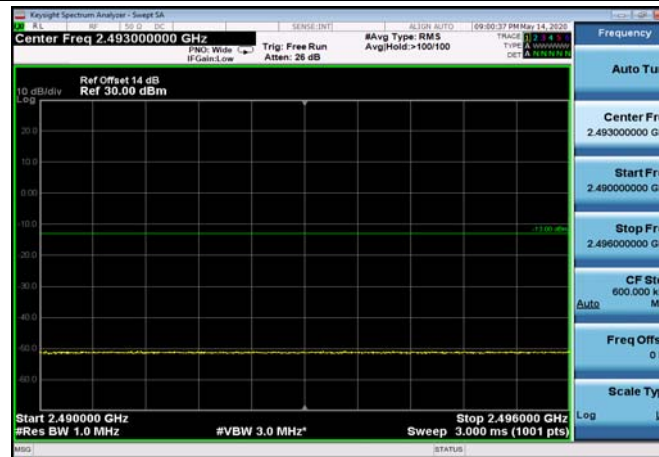

FDD07_20MHz_2560_Q16_OneRB_high
_ExtraBands_Range_2576~2595

FDD07_20MHz_2560_QPSK_OneRB_low
_ExtraBands_Range_2475~2490

FDD07_20MHz_2560_QPSK_OneRB_low
_ExtraBands_Range_2490~2496

HighRange_FDD07_20MHz_2560_fullIRB
_High_QPSK

HighRange_FDD07_20MHz_2560_fullIRB
_High_Q16

FDD07_20MHz_2560_QPSK_fullIRB_ExtraBan
ds_Range_2475~2490

FDD07_20MHz_2560_QPSK_fullIRB_ExtraBan
ds_Range_2490~2496

FDD07_20MHz_2560_QPSK_fullIRB_ExtraBan
ds_Range_2570~2575