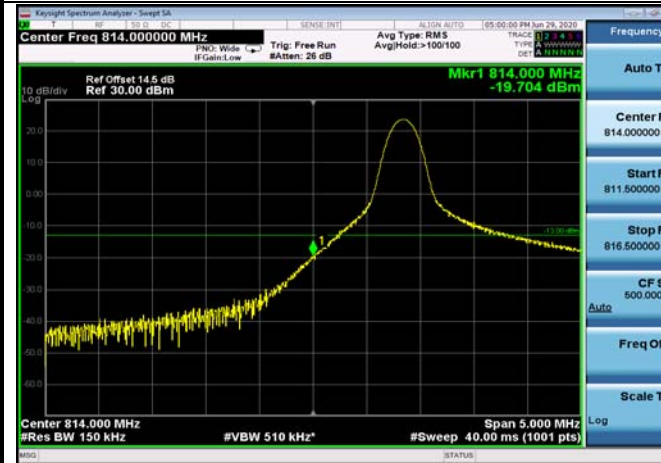

LowRange_FDD26_10MHz_819_OneRB
_low_Q16

LowRange_FDD26_10MHz_819_fullRB
_Low_QPSK

LowRange_FDD26_10MHz_819_fullRB
_Low_Q16

LowRange_FDD26_15MHz_821.5_OneRB
_low_QPSK

LowRange_FDD26_15MHz_821.5_OneRB
_low_Q16