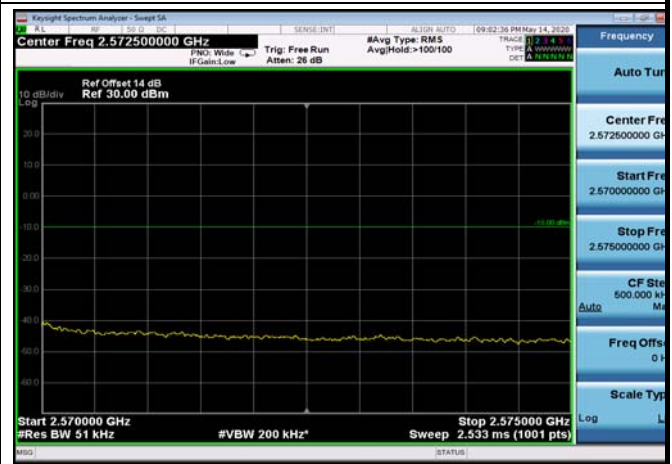

HighRange_FDD07_20MHz_2560_fullIRB
_High_Q16

FDD07_20MHz_2560_QPSK_fullIRB_ExtraBan
ds_Range_2475~2490

FDD07_20MHz_2560_QPSK_fullIRB_ExtraBan
ds_Range_2490~2496

FDD07_20MHz_2560_QPSK_fullIRB_ExtraBan
ds_Range_2570~2575