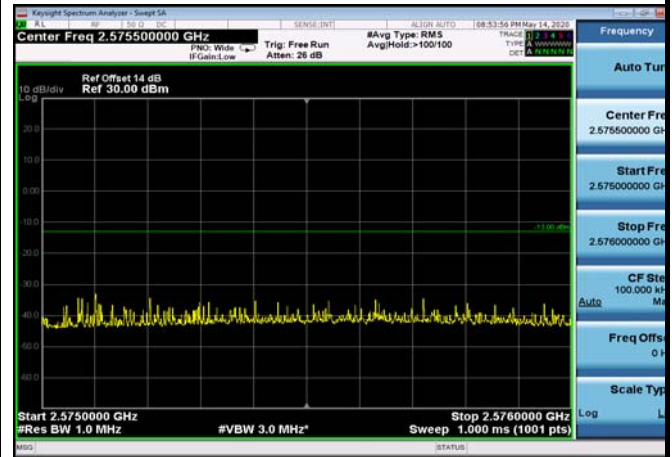

FDD07_15MHz_2562.5_Q16_OneRB_high
_ExtraBands_Range_2570~2575

FDD07_15MHz_2562.5_Q16_OneRB_high
_ExtraBands_Range_2575~2576

FDD07_15MHz_2562.5_Q16_OneRB_high
_ExtraBands_Range_2576~2595

FDD07_15MHz_2562.5_QPSK_OneRB_low
_ExtraBands_Range_2475~2490