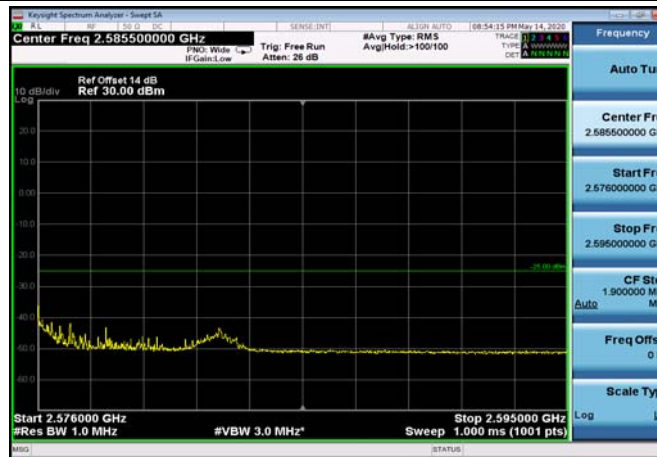

FDD07_15MHz_2562.5_Q16_OneRB_high
_ExtraBands_Range_2570~2575

FDD07_15MHz_2562.5_Q16_OneRB_high
_ExtraBands_Range_2575~2576

FDD07_15MHz_2562.5_Q16_OneRB_high
_ExtraBands_Range_2576~2595

FDD07_15MHz_2562.5_QPSK_OneRB_low
_ExtraBands_Range_2475~2490