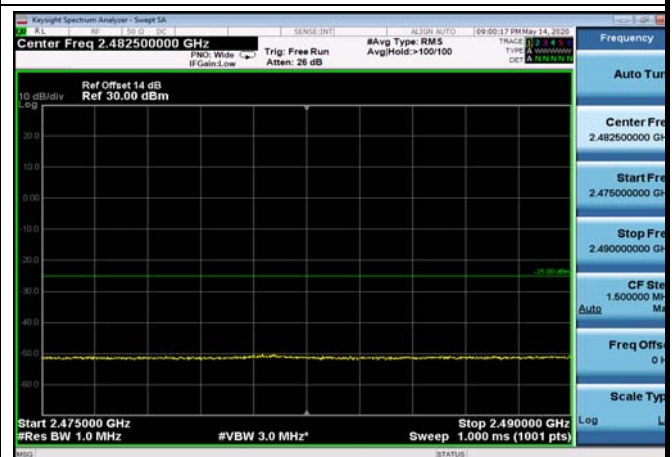

FDD07_20MHz_2560_QPSK_OneRB_low
_ExtraBands_Range_2475~2490