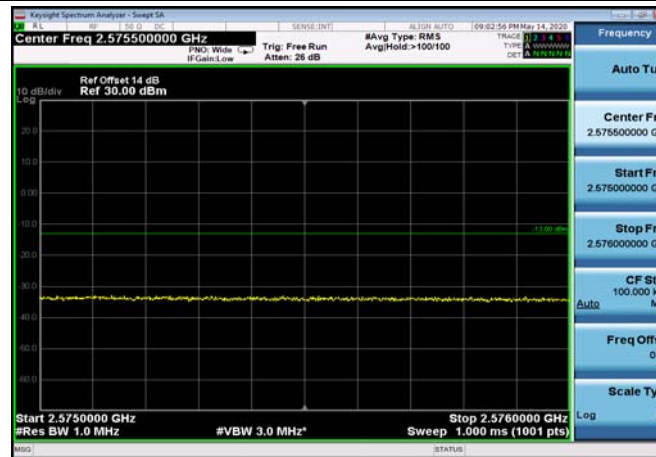

FDD07_20MHz_2560_QPSK_fullIRB_ExtraBan
ds_Range_2575~2576