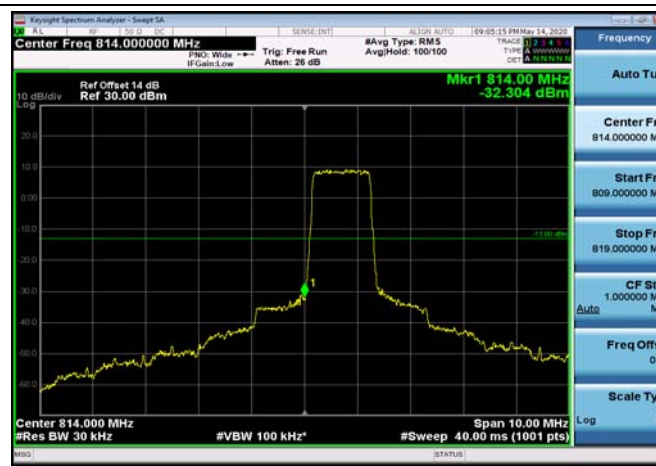

FDD07_20MHz_2560_QPSK_fullIRB_ExtraBan
ds_Range_2575~2576

FDD07_20MHz_2560_QPSK_fullIRB_ExtraBan
ds_Range_2576~2595

LowRange_FDD26_1.4MHz_814.7_OneRB
_low_QPSK

LowRange_FDD26_1.4MHz_814.7_OneRB
_low_Q16

LowRange_FDD26_1.4MHz_814.7_fullIRB
_Low_QPSK

LowRange_FDD26_1.4MHz_814.7_fullIRB
_Low_Q16

LowRange_FDD26_3MHz_815.5_OneRB
_low_QPSK

LowRange_FDD26_3MHz_815.5_OneRB
_low_Q16

LowRange_FDD26_3MHz_815.5_fullRB
_Low_QPSK

LowRange_FDD26_3MHz_815.5_fullRB
_Low_Q16