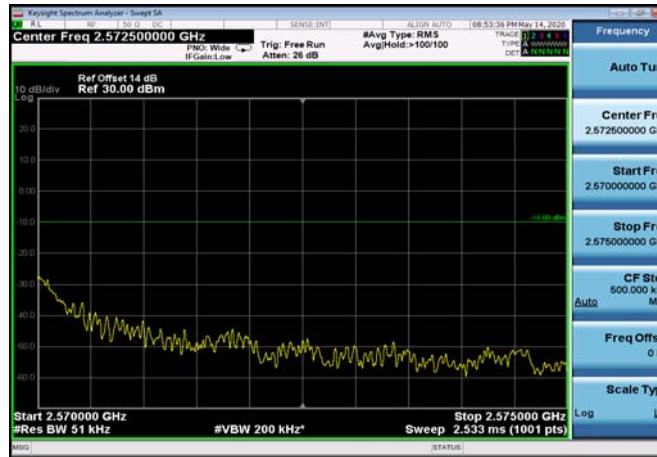

FDD07_15MHz_2562.5_Q16_OneRB_high
_ExtraBands_Range_2570~2575

FDD07_15MHz_2562.5_Q16_OneRB_high
_ExtraBands_Range_2575~2576

FDD07_15MHz_2562.5_Q16_OneRB_high
_ExtraBands_Range_2576~2595

FDD07_15MHz_2562.5_QPSK_OneRB_low
_ExtraBands_Range_2475~2490