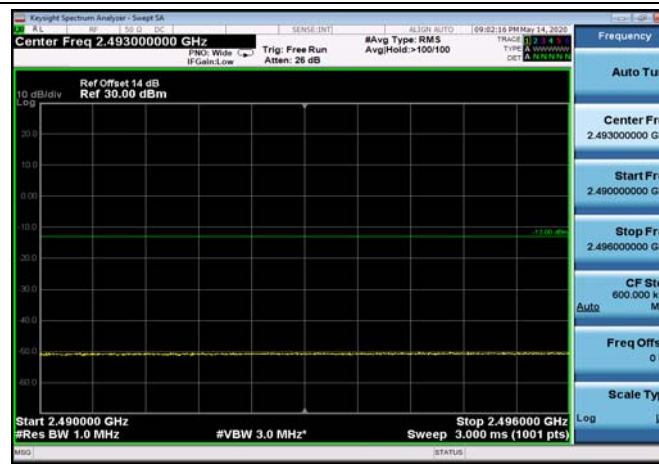

FDD07_20MHz_2560_Q16_OneRB_high
_ExtraBands_Range_2576~2595

FDD07_20MHz_2560_QPSK_OneRB_low
_ExtraBands_Range_2475~2490

FDD07_20MHz_2560_QPSK_OneRB_low
_ExtraBands_Range_2490~2496

HighRange_FDD07_20MHz_2560_fullIRB
_High_QPSK

HighRange_FDD07_20MHz_2560_fullIRB
_High_Q16

FDD07_20MHz_2560_QPSK_fullIRB_ExtraBan
ds_Range_2475~2490

FDD07_20MHz_2560_QPSK_fullIRB_ExtraBan
ds_Range_2490~2496

FDD07_20MHz_2560_QPSK_fullIRB_ExtraBan
ds_Range_2570~2575