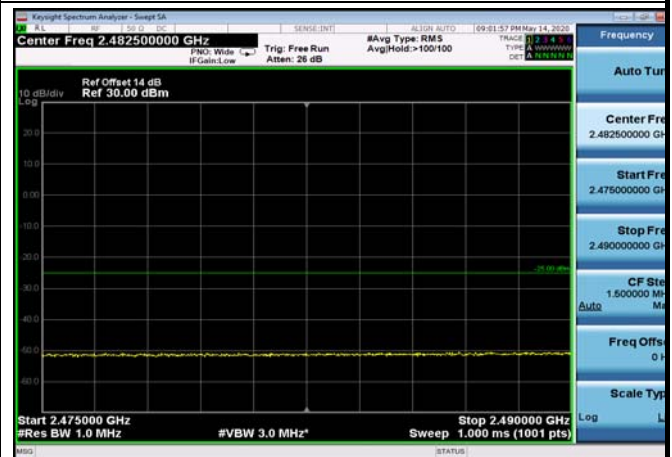

FDD07_20MHz_2560_QPSK_fullIRB_ExtraBan
ds_Range_2475~2490