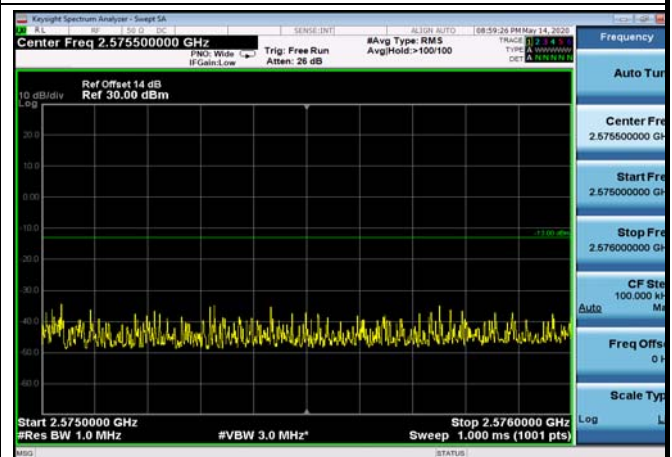

HighRange_FDD07_20MHz_2560_OneRB
_high_QPSK

HighRange_FDD07_20MHz_2560_OneRB
_high_Q16

FDD07_20MHz_2560_Q16_OneRB_high
_ExtraBands_Range_2570~2575

FDD07_20MHz_2560_Q16_OneRB_high
_ExtraBands_Range_2575~2576