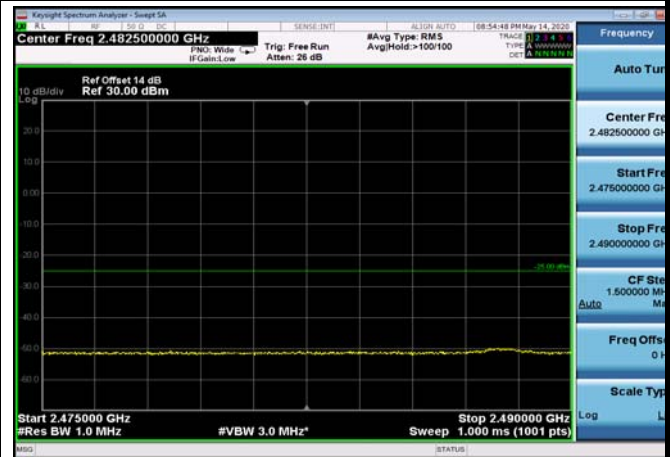

FDD07_15MHz_2562.5_Q16_OneRB_high
_ExtraBands_Range_2570~2575

FDD07_15MHz_2562.5_Q16_OneRB_high
_ExtraBands_Range_2575~2576

FDD07_15MHz_2562.5_Q16_OneRB_high
_ExtraBands_Range_2576~2595

FDD07_15MHz_2562.5_QPSK_OneRB_low
_ExtraBands_Range_2475~2490