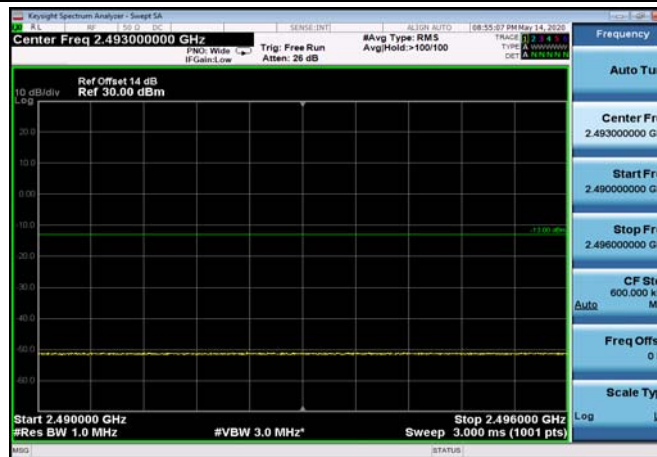

FDD07_15MHz_2562.5_QPSK_OneRB_low
_ExtraBands_Range_2490~2496