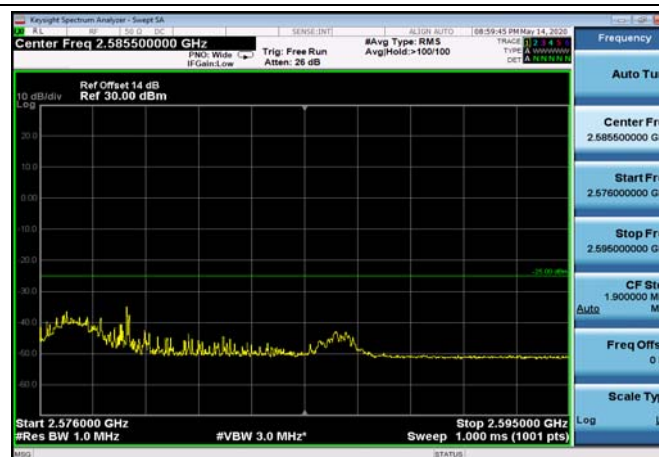

FDD07_20MHz_2560_Q16_OneRB_high
_ExtraBands_Range_2576~2595