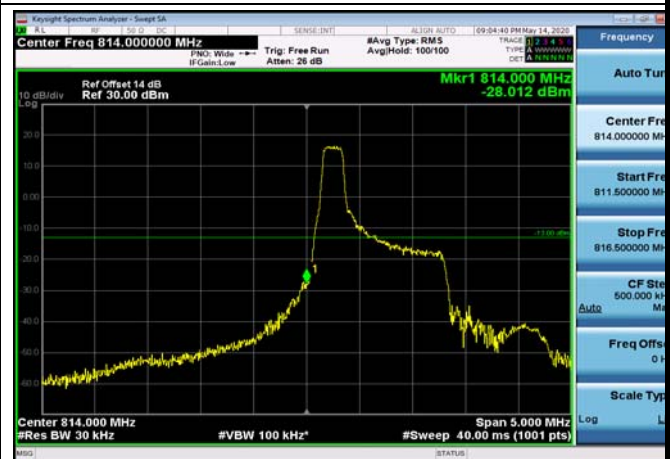

FDD07_20MHz_2560_QPSK_fullIRB_ExtraBan
ds_Range_2575~2576

FDD07_20MHz_2560_QPSK_fullIRB_ExtraBan
ds_Range_2576~2595

LowRange_FDD26_1.4MHz_814.7_OneRB
_low_QPSK

LowRange_FDD26_1.4MHz_814.7_OneRB
_low_Q16

LowRange_FDD26_1.4MHz_814.7_fullIRB
_Low_QPSK