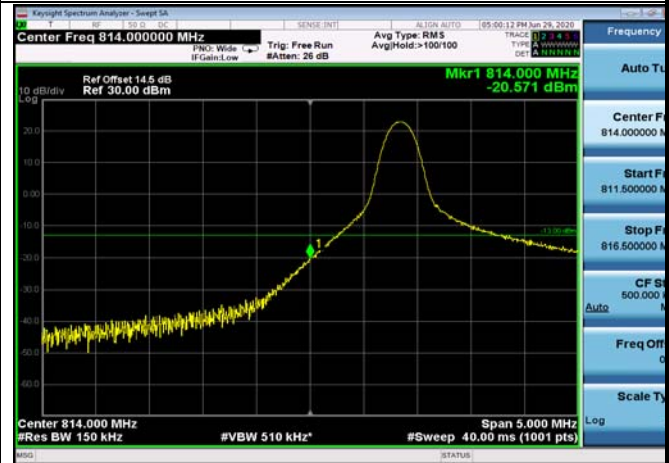

LowRange_FDD26_10MHz_819_OneRB
_low_Q16

LowRange_FDD26_10MHz_819_fullRB
_Low_QPSK

LowRange_FDD26_10MHz_819_fullRB
_Low_Q16

LowRange_FDD26_15MHz_821.5_OneRB
_low_QPSK

LowRange_FDD26_15MHz_821.5_OneRB
_low_Q16