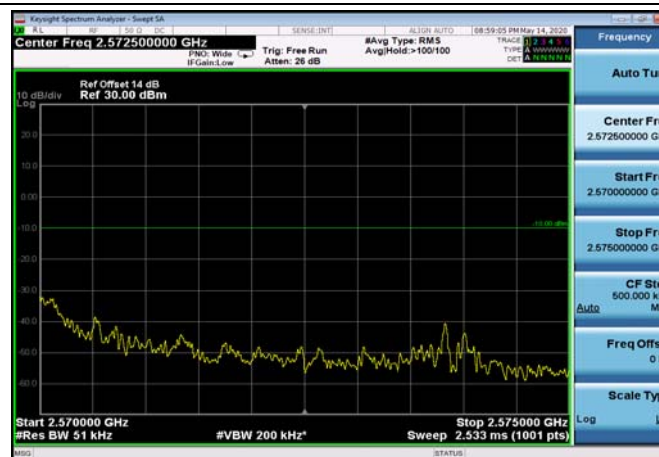

FDD07_20MHz_2560_Q16_OneRB_high
_ExtraBands_Range_2570~2575