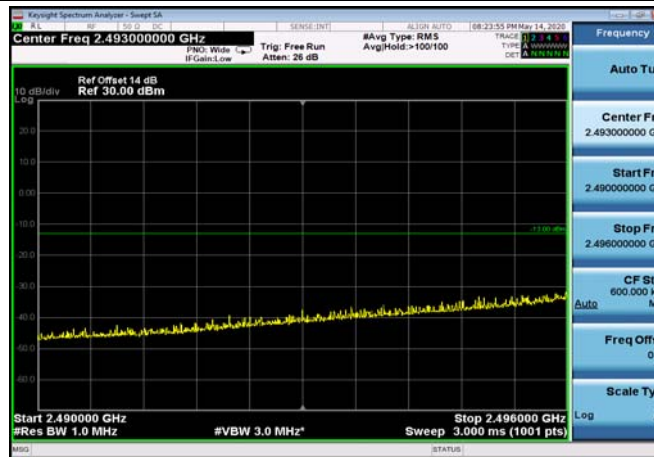

FDD07_5MHz_2502.5_Q16_fullIRB_ExtraBan
ds_Range_2575~2576