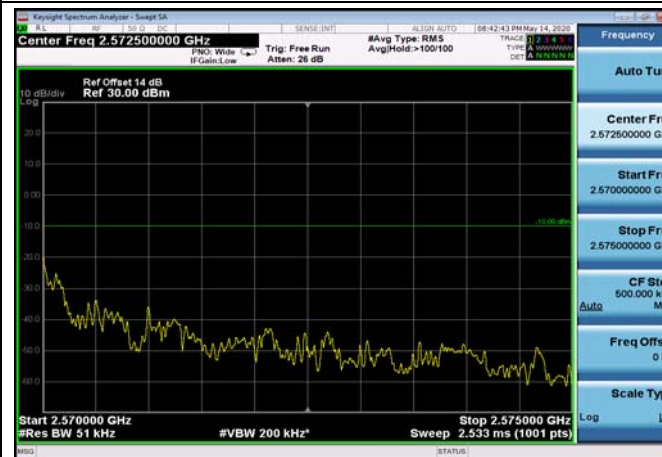

FDD07_5MHz_2567.5_Q16_OneRB_high
_ExtraBands_Range_2576~2595