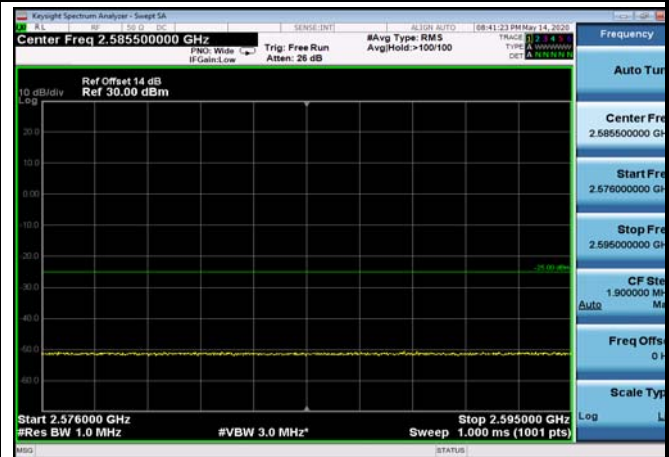

FDD07_20MHz_2510_Q16_fullRB_ExtraBand
s_Range_2490~2496

FDD07_20MHz_2510_Q16_fullRB_ExtraBand
s_Range_2570~2575

FDD07_20MHz_2510_Q16_fullRB_ExtraBand
s_Range_2575~2576

FDD07_20MHz_2510_Q16_fullRB_ExtraBand
s_Range_2576~2595