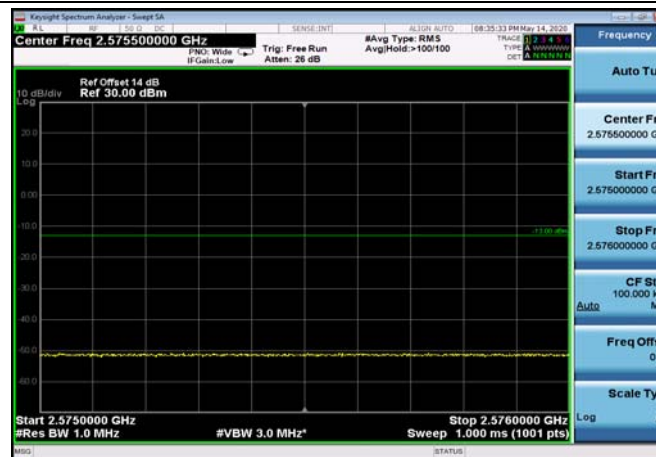

FDD07_20MHz_2510_QPSK_OneRB_high_ExtraBands_Range_2570~2575