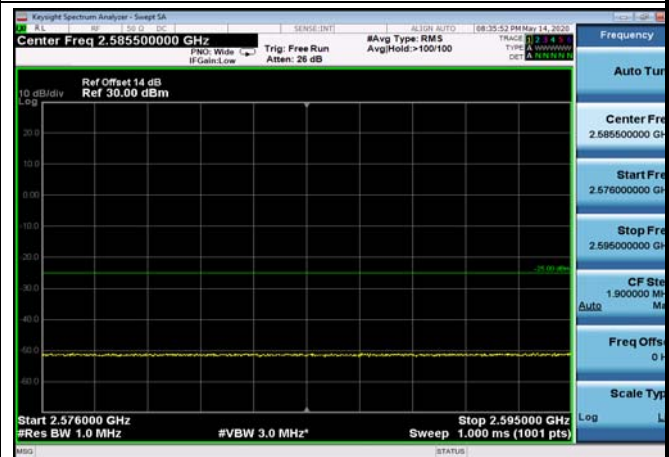

FDD07_20MHz_2510_QPSK_OneRB_high_ExtraBands_Range_2575~2576