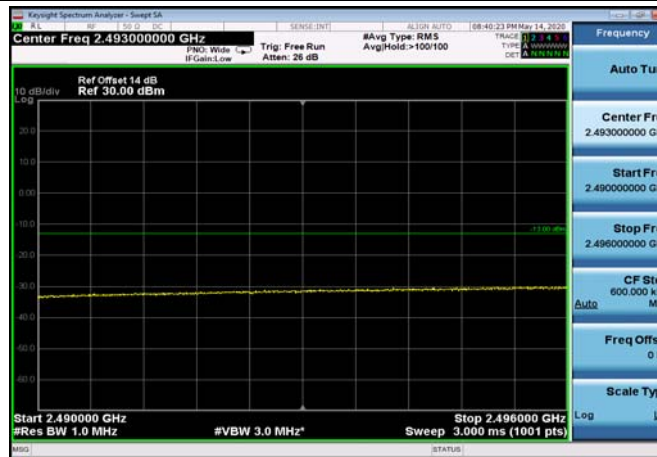

FDD07_20MHz_2510_Q16_fullRB_ExtraBand
s_Range_2575~2576