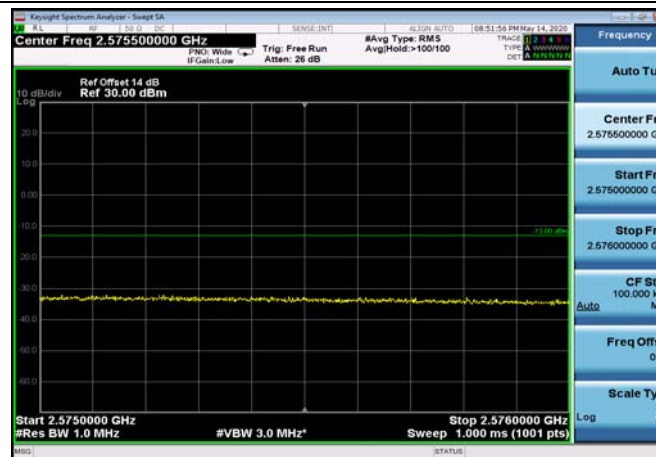

FDD07_10MHz_2565_QPSK_fullIRB_ExtraBan
ds_Range_2475~2490

FDD07_10MHz_2565_QPSK_fullIRB_ExtraBan
ds_Range_2490~2496

FDD07_10MHz_2565_QPSK_fullIRB_ExtraBan
ds_Range_2570~2575

FDD07_10MHz_2565_QPSK_fullIRB_ExtraBan
ds_Range_2575~2576