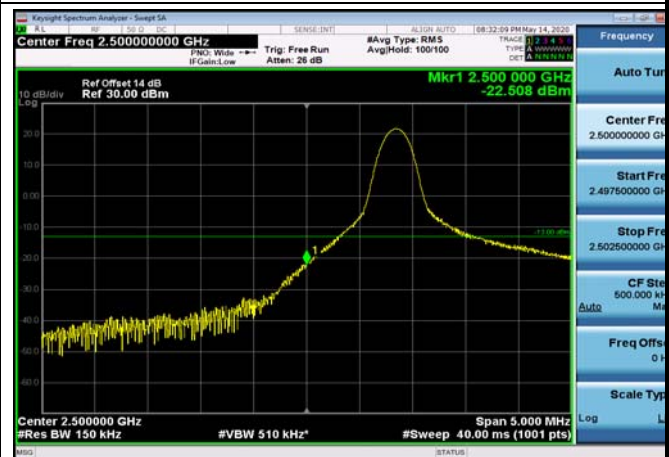

FDD07_15MHz_2507.5_Q16_OneRB_low_ExtraBands_Range_2475~2490