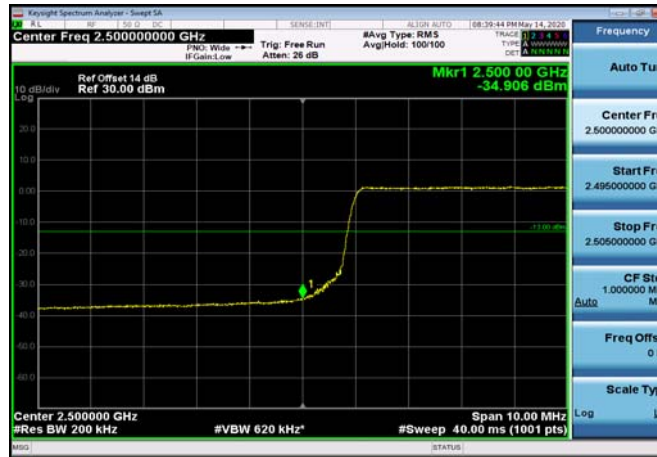

FDD07_20MHz_2510_Q16_OneRB_low
_ExtraBands_Range_2475~2490

FDD07_20MHz_2510_Q16_OneRB_low
_ExtraBands_Range_2490~2496

LowRange_FDD07_20MHz_2510_fullRB
_Low_QPSK

LowRange_FDD07_20MHz_2510_fullRB
_Low_Q16

FDD07_20MHz_2510_Q16_fullRB_ExtraBand
s_Range_2475~2490