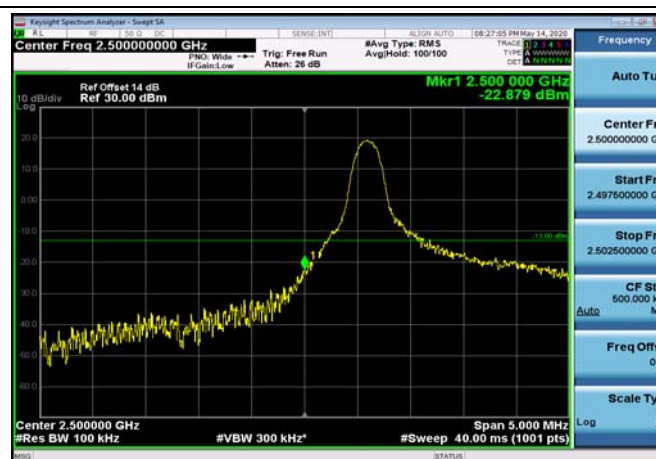

FDD07_10MHz_2505_Q16_OneRB_low