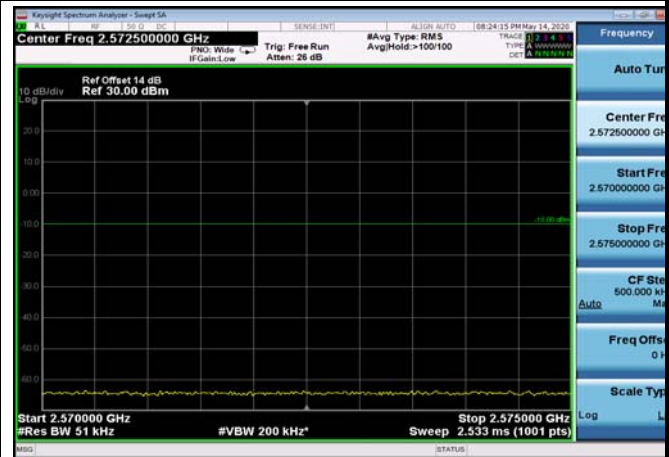

FDD07_5MHz_2502.5_Q16_fullIRB_ExtraBan
ds_Range_2576~2595