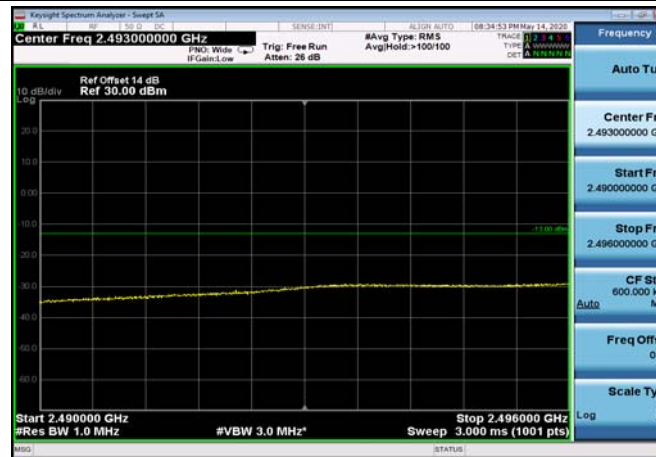

LowRange_FDD07_15MHz_2507.5_fullIRB_Low_QPSK

LowRange_FDD07_15MHz_2507.5_fullIRB_Low_Q16

FDD07_15MHz_2507.5_Q16_fullIRB_ExtraBands_Range_2475~2490

FDD07_15MHz_2507.5_Q16_fullIRB_ExtraBands_Range_2490~2496