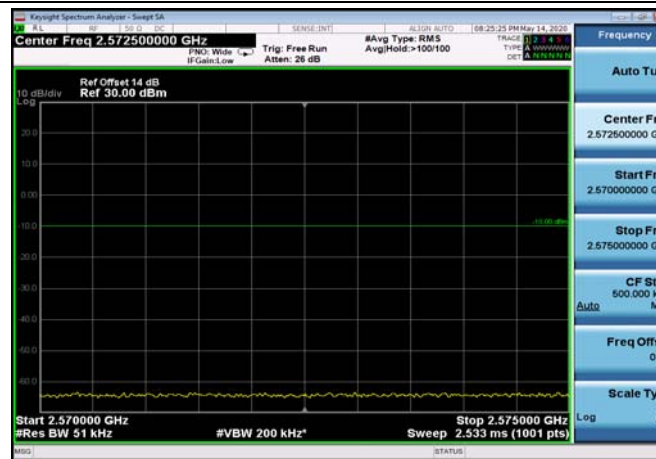

FDD07_10MHz_2505_QPSK_OneRB_high
_ExtraBands_Range_2576~2595

FDD07_10MHz_2505_QPSK_OneRB_high
_ExtraBands_Range_2570~2575