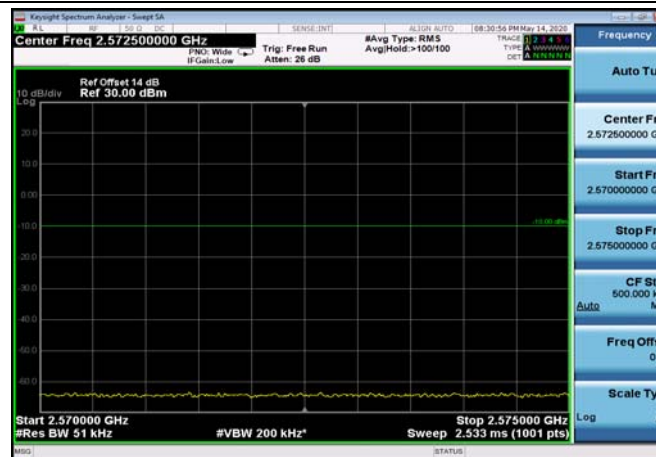

FDD07_15MHz_2507.5_QPSK_OneRB_high
_ExtraBands_Range_2576~2595