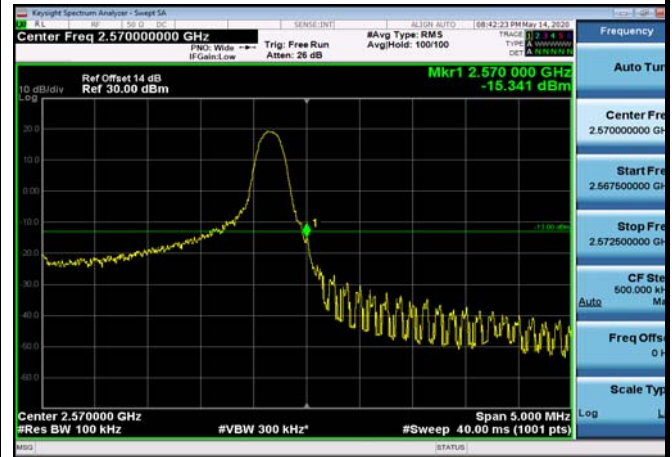

FDD07_5MHz_2567.5_Q16_OneRB_high
_ExtraBands_Range_2575~2576