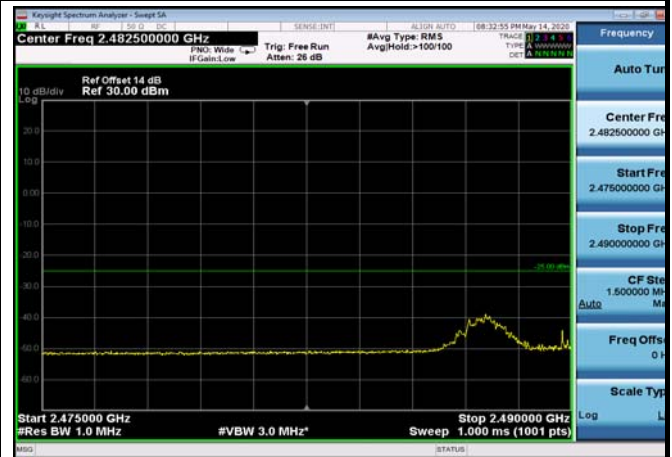

LowRange_FDD07_15MHz_2507.5_OneRB
_low_QPSK

LowRange_FDD07_15MHz_2507.5_OneRB_low_Q16

FDD07_15MHz_2507.5_Q16_OneRB_low_ExtraBands_Range_2475~2490

FDD07_15MHz_2507.5_Q16_OneRB_low_ExtraBands_Range_2490~2496