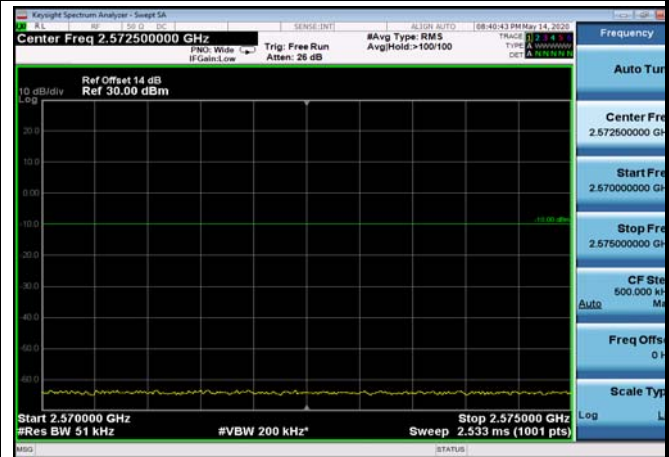

FDD07_20MHz_2510_Q16_fullRB_ExtraBand
s_Range_2576~2595