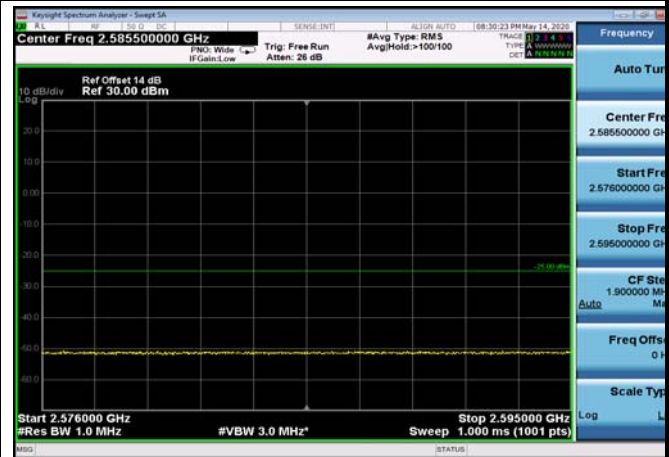

FDD07_15MHz_2507.5_QPSK_OneRB_high
_ExtraBands_Range_2575~2576