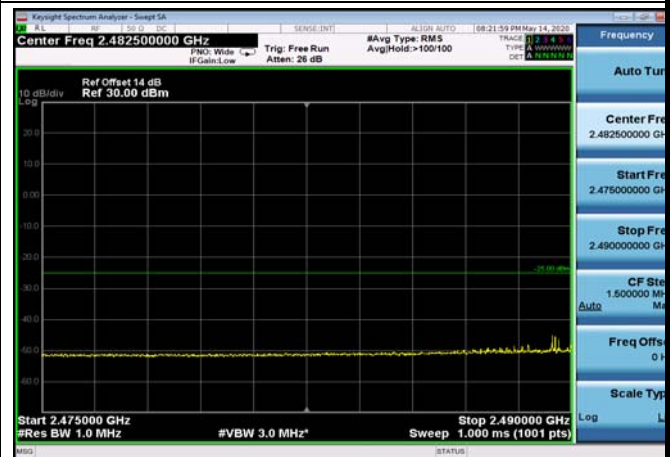

FDD07_5MHz_2502.5_QPSK_OneRB_high
_ExtraBands_Range_2576~2595

LowRange_FDD07_5MHz_2502.5_OneRB
_low_QPSK

LowRange_FDD07_5MHz_2502.5_OneRB
_low_Q16

FDD07_5MHz_2502.5_Q16_OneRB_low
_ExtraBands_Range_2475~2490