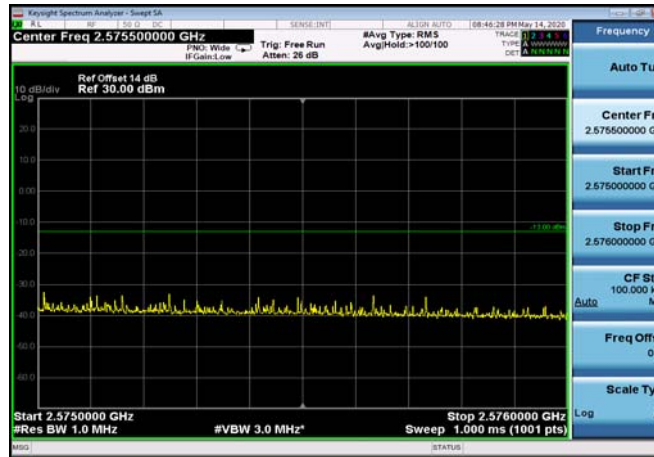

FDD07_5MHz_2567.5_Q16_OneRB_high
_ExtraBands_Range_2576~2595

FDD07_5MHz_2567.5_QPSK_OneRB_low
_ExtraBands_Range_2475~2490

FDD07_5MHz_2567.5_QPSK_fullIRB_ExtraBands_Range_2575~2576

FDD07_5MHz_2567.5_QPSK_fullIRB_ExtraBands_Range_2576~2595