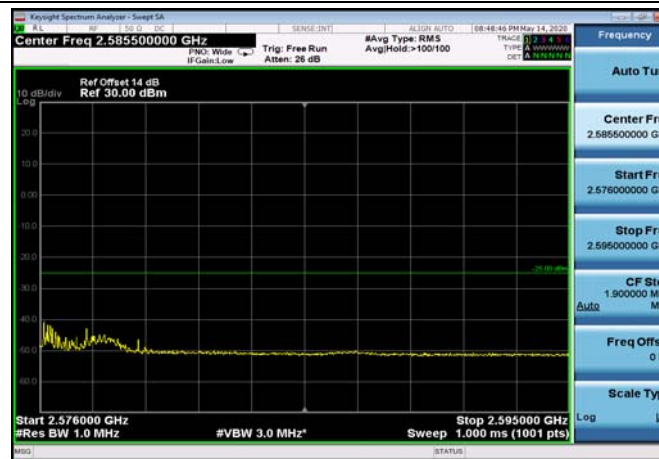

HighRange_FDD07_10MHz_2565_OneRB_high_QPSK

HighRange_FDD07_10MHz_2565_OneRB_high_Q16

FDD07_10MHz_2565_Q16_OneRB_high_ExtraBands_Range_2570~2575

FDD07_10MHz_2565_Q16_OneRB_high_ExtraBands_Range_2575~2576

FDD07_10MHz_2565_Q16_OneRB_high
_ExtraBands_Range_2576~2595