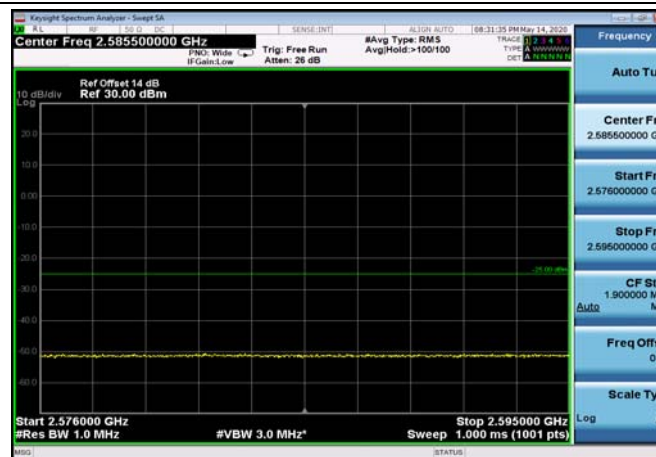

FDD07_10MHz_2505_Q16_fullRB_ExtraBand
s_Range_2576~2595

FDD07_15MHz_2507.5_QPSK_OneRB_high
_ExtraBands_Range_2570~2575

FDD07_15MHz_2507.5_QPSK_OneRB_high
_ExtraBands_Range_2575~2576

FDD07_15MHz_2507.5_QPSK_OneRB_high
_ExtraBands_Range_2576~2595