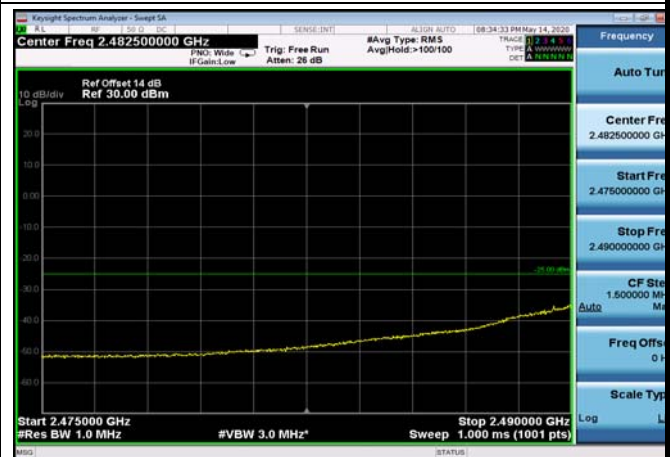

FDD07_15MHz_2507.5_Q16_fullIRB_ExtraBands_Range_2570~2575