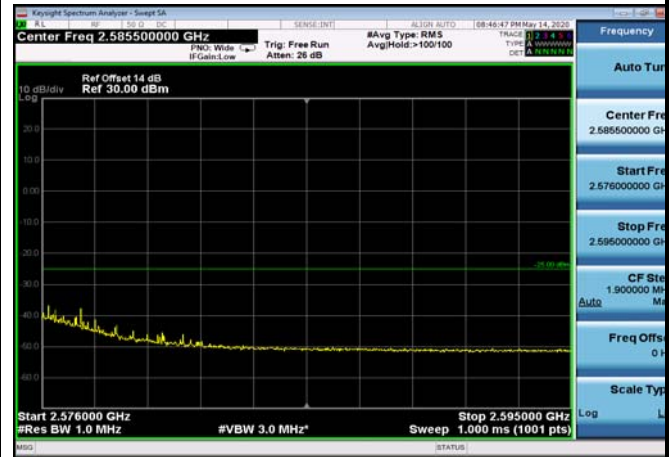

FDD07_5MHz_2567.5_Q16_OneRB_high
_ExtraBands_Range_2576~2595

FDD07_5MHz_2567.5_QPSK_OneRB_low
_ExtraBands_Range_2475~2490

FDD07_5MHz_2567.5_QPSK_fullIRB_ExtraBands_Range_2575~2576

FDD07_5MHz_2567.5_QPSK_fullIRB_ExtraBands_Range_2576~2595