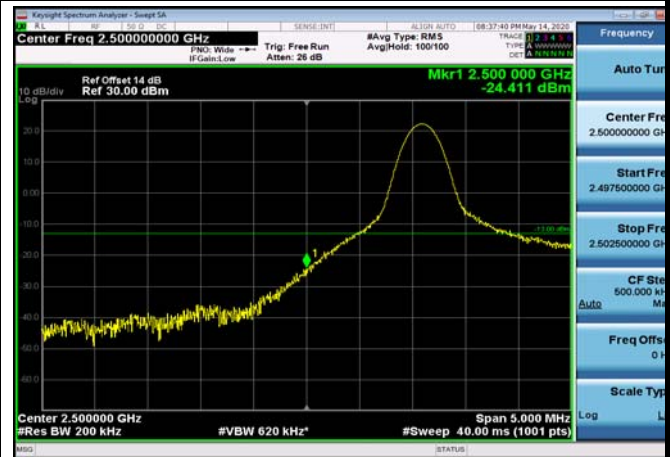

FDD07_20MHz_2510_QPSK_OneRB_high_ExtraBands_Range_2575~2576

FDD07_20MHz_2510_QPSK_OneRB_high
_ExtraBands_Range_2576~2595

LowRange_FDD07_20MHz_2510_OneRB
_low_QPSK

LowRange_FDD07_20MHz_2510_OneRB
_low_Q16