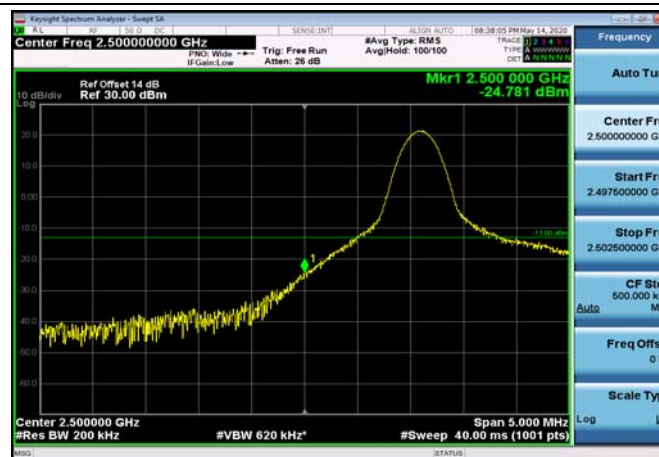

FDD07_20MHz_2510_QPSK_OneRB_high_ExtraBands_Range_2575~2576

FDD07_20MHz_2510_QPSK_OneRB_high
_ExtraBands_Range_2576~2595

LowRange_FDD07_20MHz_2510_OneRB
_low_QPSK

LowRange_FDD07_20MHz_2510_OneRB
_low_Q16