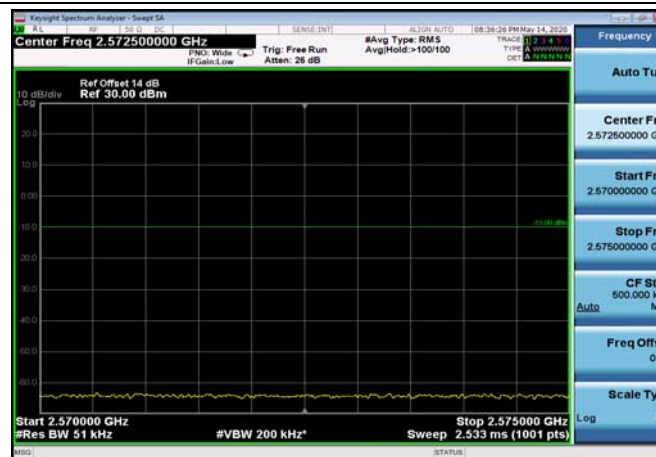

FDD07_15MHz_2507.5_Q16_fullIRB_ExtraBands_Range_2570~2575

FDD07_15MHz_2507.5_Q16_fullIRB_ExtraBands_Range_2575~2576

FDD07_15MHz_2507.5_Q16_fullIRB_ExtraBands_Range_2576~2595

FDD07_20MHz_2510_QPSK_OneRB_high_ExtraBands_Range_2570~2575