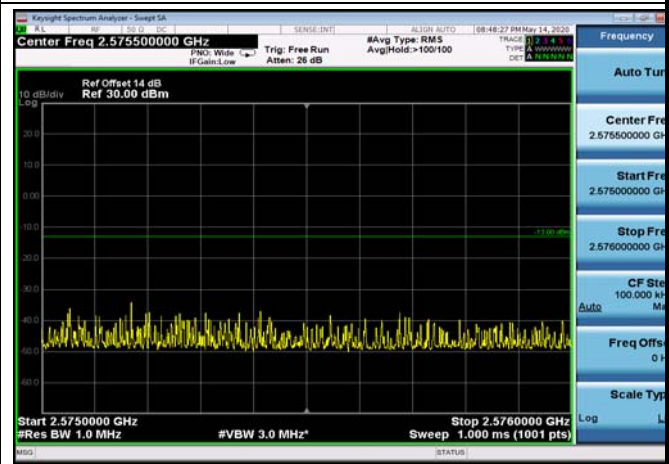

HighRange_FDD07_10MHz_2565_OneRB_high_QPSK

HighRange_FDD07_10MHz_2565_OneRB_high_Q16

FDD07_10MHz_2565_Q16_OneRB_high_ExtraBands_Range_2570~2575

FDD07_10MHz_2565_Q16_OneRB_high_ExtraBands_Range_2575~2576

FDD07_10MHz_2565_Q16_OneRB_high
_ExtraBands_Range_2576~2595