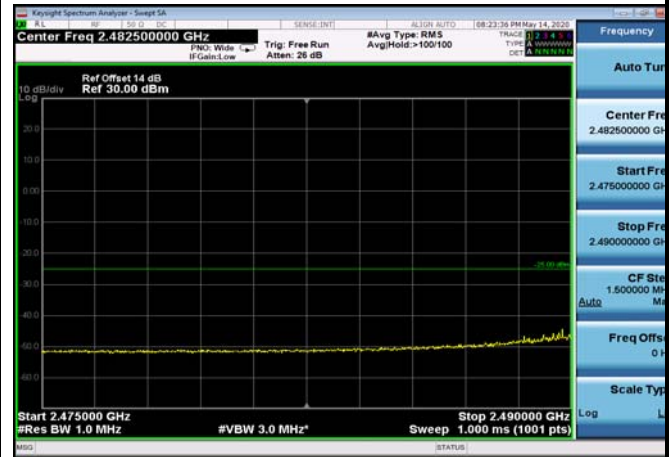

FDD07_5MHz_2502.5_Q16_OneRB_low
_ExtraBands_Range_2490~2496

LowRange_FDD07_5MHz_2502.5_fullRB
_Low_QPSK

LowRange_FDD07_5MHz_2502.5_fullIRB
_Low_Q16

FDD07_5MHz_2502.5_Q16_fullIRB_ExtraBan
ds_Range_2475~2490