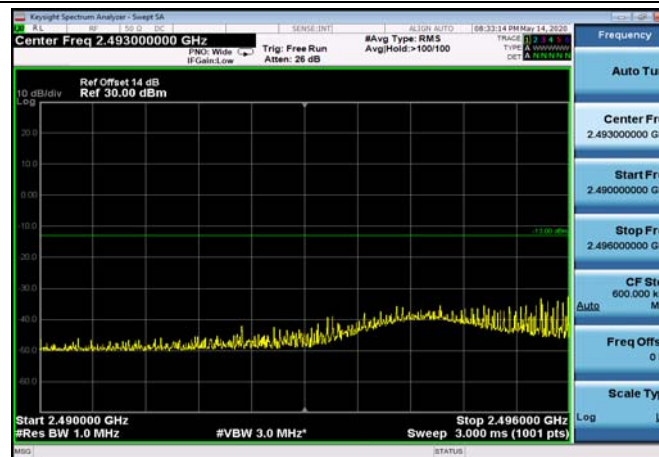

LowRange_FDD07_15MHz_2507.5_OneRB
_low_QPSK

LowRange_FDD07_15MHz_2507.5_OneRB_low_Q16

FDD07_15MHz_2507.5_Q16_OneRB_low_ExtraBands_Range_2475~2490

FDD07_15MHz_2507.5_Q16_OneRB_low_ExtraBands_Range_2490~2496