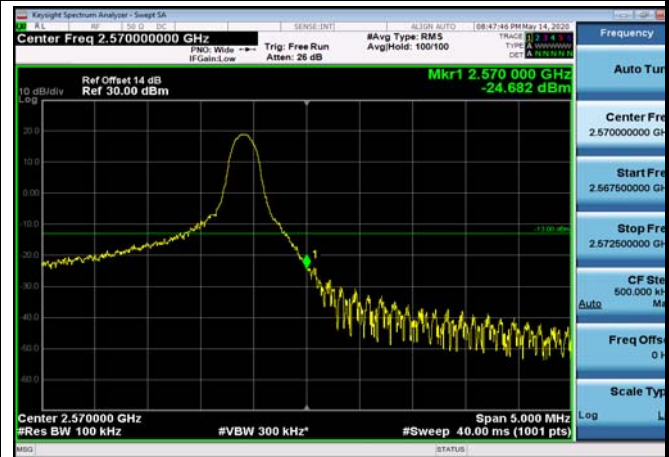

FDD07_10MHz_2565_Q16_OneRB_high_ExtraBands_Range_2575~2576