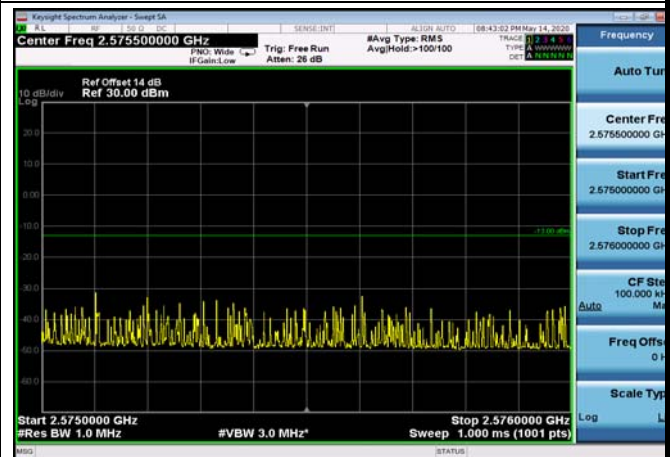

HighRange_FDD07_5MHz_2567.5_OneRB
_high_QPSK

HighRange_FDD07_5MHz_2567.5_OneRB
_high_Q16

FDD07_5MHz_2567.5_Q16_OneRB_high
_ExtraBands_Range_2570~2575

FDD07_5MHz_2567.5_Q16_OneRB_high
_ExtraBands_Range_2575~2576