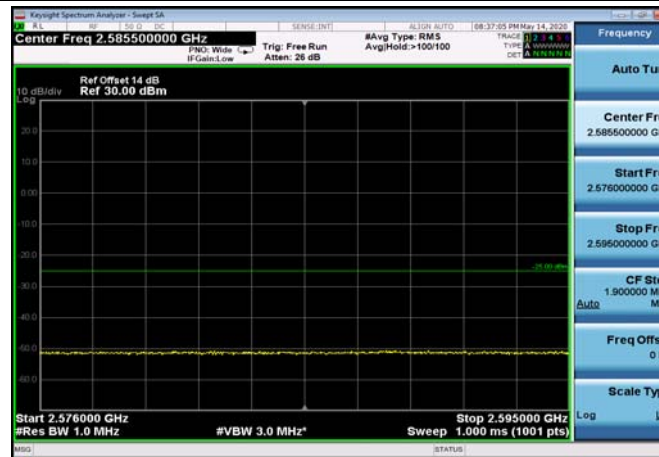

LowRange_FDD07_20MHz_2510_OneRB
_low_Q16

FDD07_20MHz_2510_QPSK_OneRB_high
_ExtraBands_Range_2576~2595