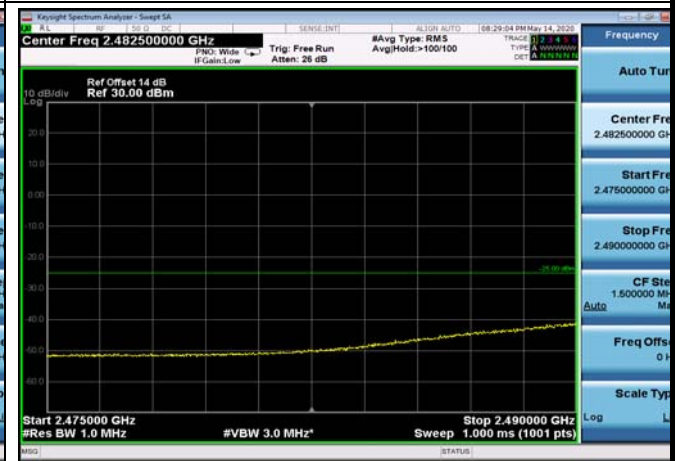

FDD07_10MHz_2505_Q16_fullIRB_ExtraBand_s_Range_2570~2575