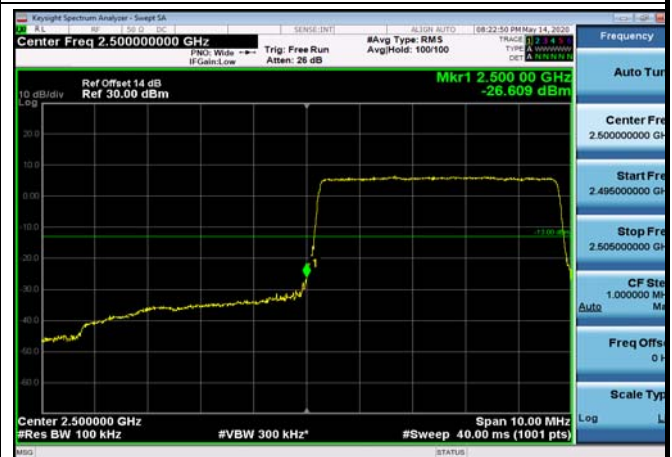

FDD07_5MHz_2502.5_Q16_fullIRB_ExtraBan
ds_Range_2475~2490