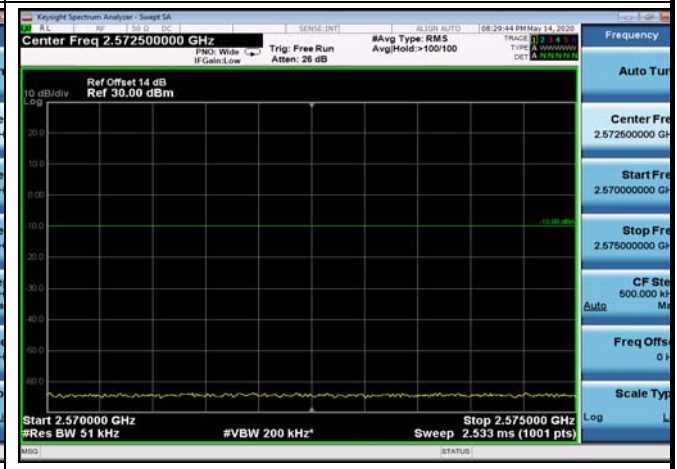

FDD07_10MHz_2505_Q16_fullRB_ExtraBand
s_Range_2576~2595