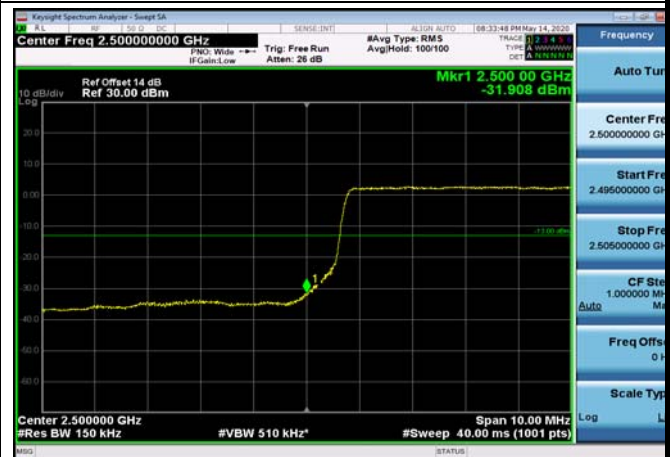

FDD07_15MHz_2507.5_Q16_fullIRB_ExtraBands_Range_2475~2490