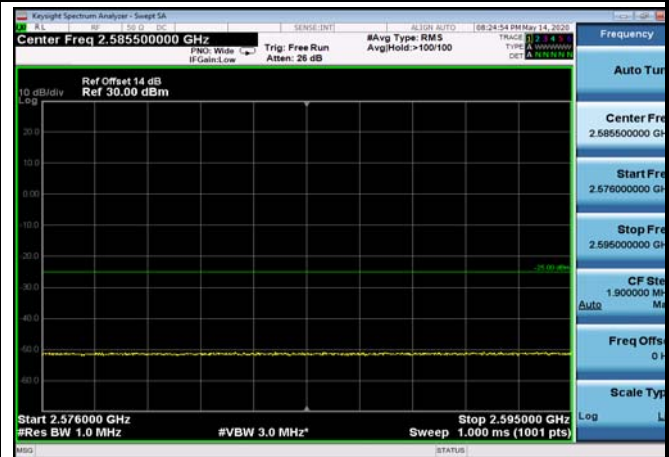

FDD07_5MHz_2502.5_Q16_fullIRB_ExtraBan
ds_Range_2490~2496

FDD07_5MHz_2502.5_Q16_fullIRB_ExtraBan
ds_Range_2570~2575

FDD07_5MHz_2502.5_Q16_fullIRB_ExtraBan
ds_Range_2575~2576

FDD07_5MHz_2502.5_Q16_fullIRB_ExtraBan
ds_Range_2576~2595