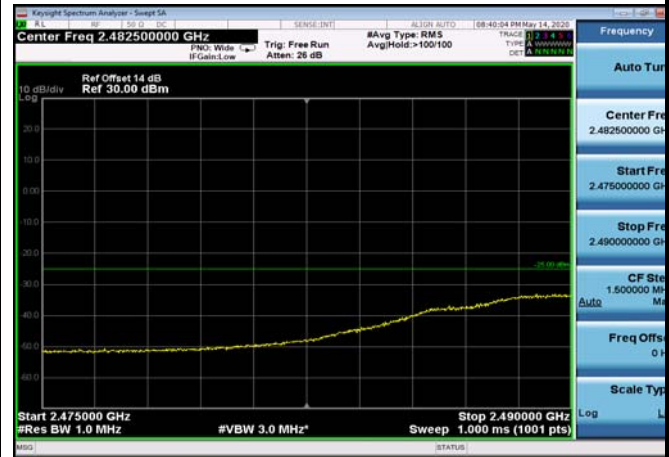

FDD07_20MHz_2510_Q16_OneRB_low
_ExtraBands_Range_2475~2490

FDD07_20MHz_2510_Q16_OneRB_low
_ExtraBands_Range_2490~2496

LowRange_FDD07_20MHz_2510_fullRB
_Low_QPSK

LowRange_FDD07_20MHz_2510_fullRB
_Low_Q16

FDD07_20MHz_2510_Q16_fullRB_ExtraBand
s_Range_2475~2490