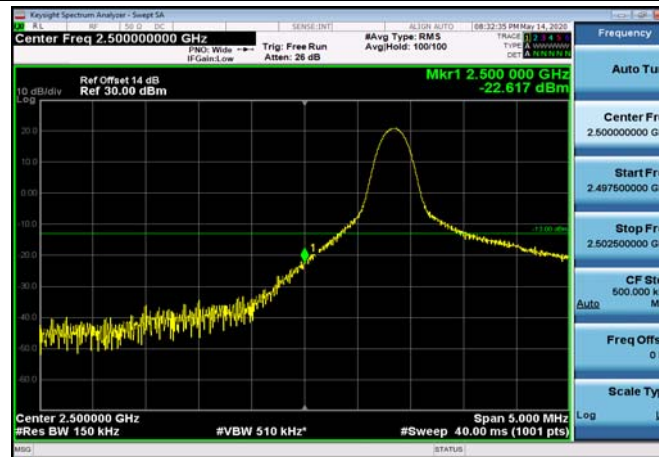

FDD07_15MHz_2507.5_Q16_OneRB_low_ExtraBands_Range_2490~2496

LowRange_FDD07_15MHz_2507.5_OneRB_low_Q16