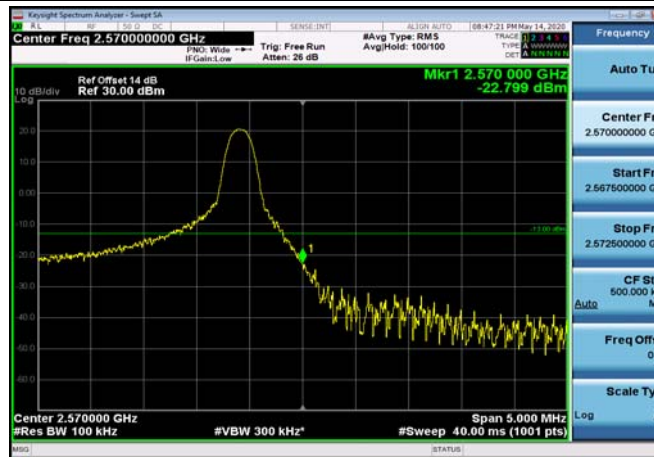

FDD07_10MHz_2565_Q16_OneRB_high_ExtraBands_Range_2570~2575