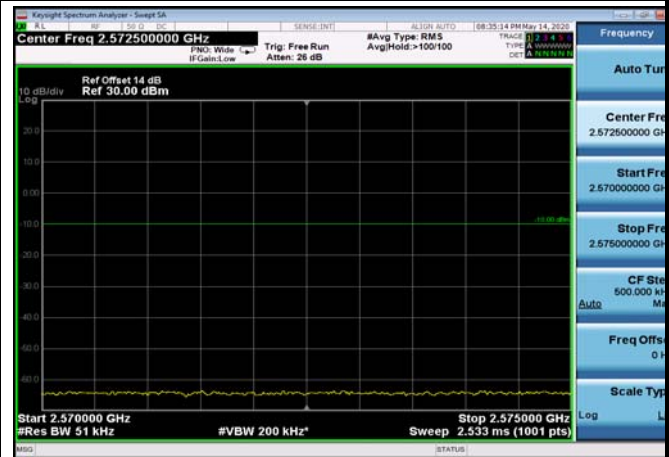

FDD07_15MHz_2507.5_Q16_fullIRB_ExtraBands_Range_2576~2595