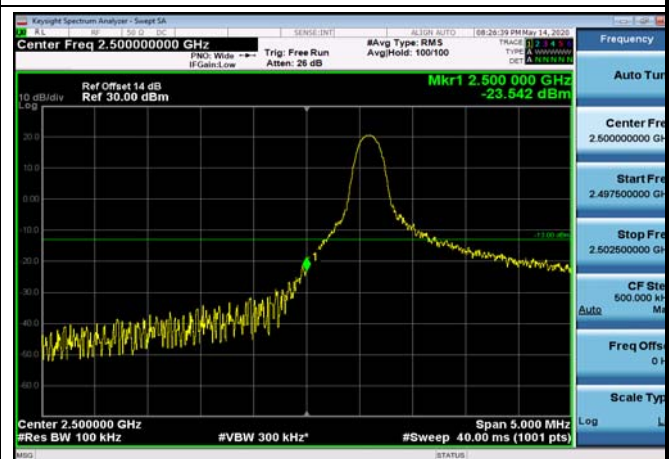

FDD07_10MHz_2505_QPSK_OneRB_high
_ExtraBands_Range_2570~2575

FDD07_10MHz_2505_QPSK_OneRB_high
_ExtraBands_Range_2575~2576

FDD07_10MHz_2505_QPSK_OneRB_high
_ExtraBands_Range_2576~2595

LowRange_FDD07_10MHz_2505_OneRB
_low_QPSK