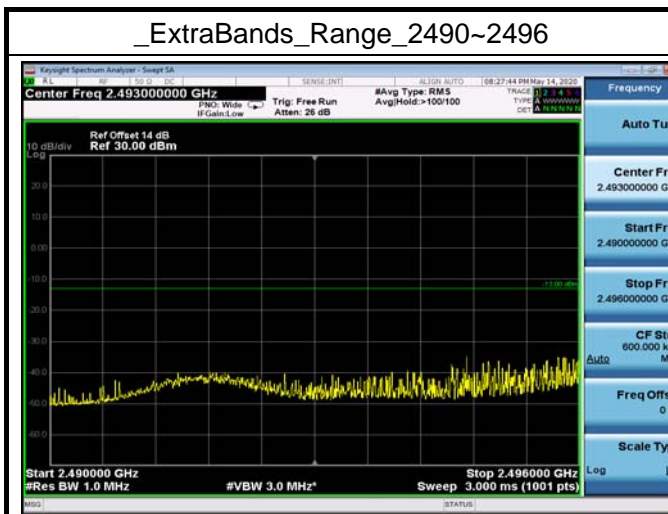

LowRange_FDD07_10MHz_2505_OneRB
_low_Q16

FDD07_10MHz_2505_Q16_OneRB_low
_ExtraBands_Range_2475~2490

FDD07_10MHz_2505_Q16_OneRB_low

LowRange_FDD07_10MHz_2505_fullRB

LowRange_FDD07_10MHz_2505_fullIRB_Low_Q16