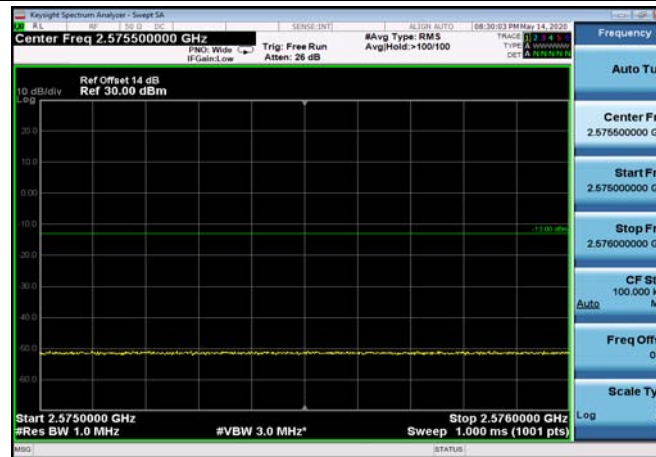

FDD07_10MHz_2505_Q16_fullIRB_ExtraBand_s_Range_2475~2490

FDD07_10MHz_2505_Q16_fullIRB_ExtraBand_s_Range_2490~2496

FDD07_10MHz_2505_Q16_fullIRB_ExtraBand_s_Range_2570~2575

FDD07_10MHz_2505_Q16_fullRB_ExtraBand
s_Range_2575~2576