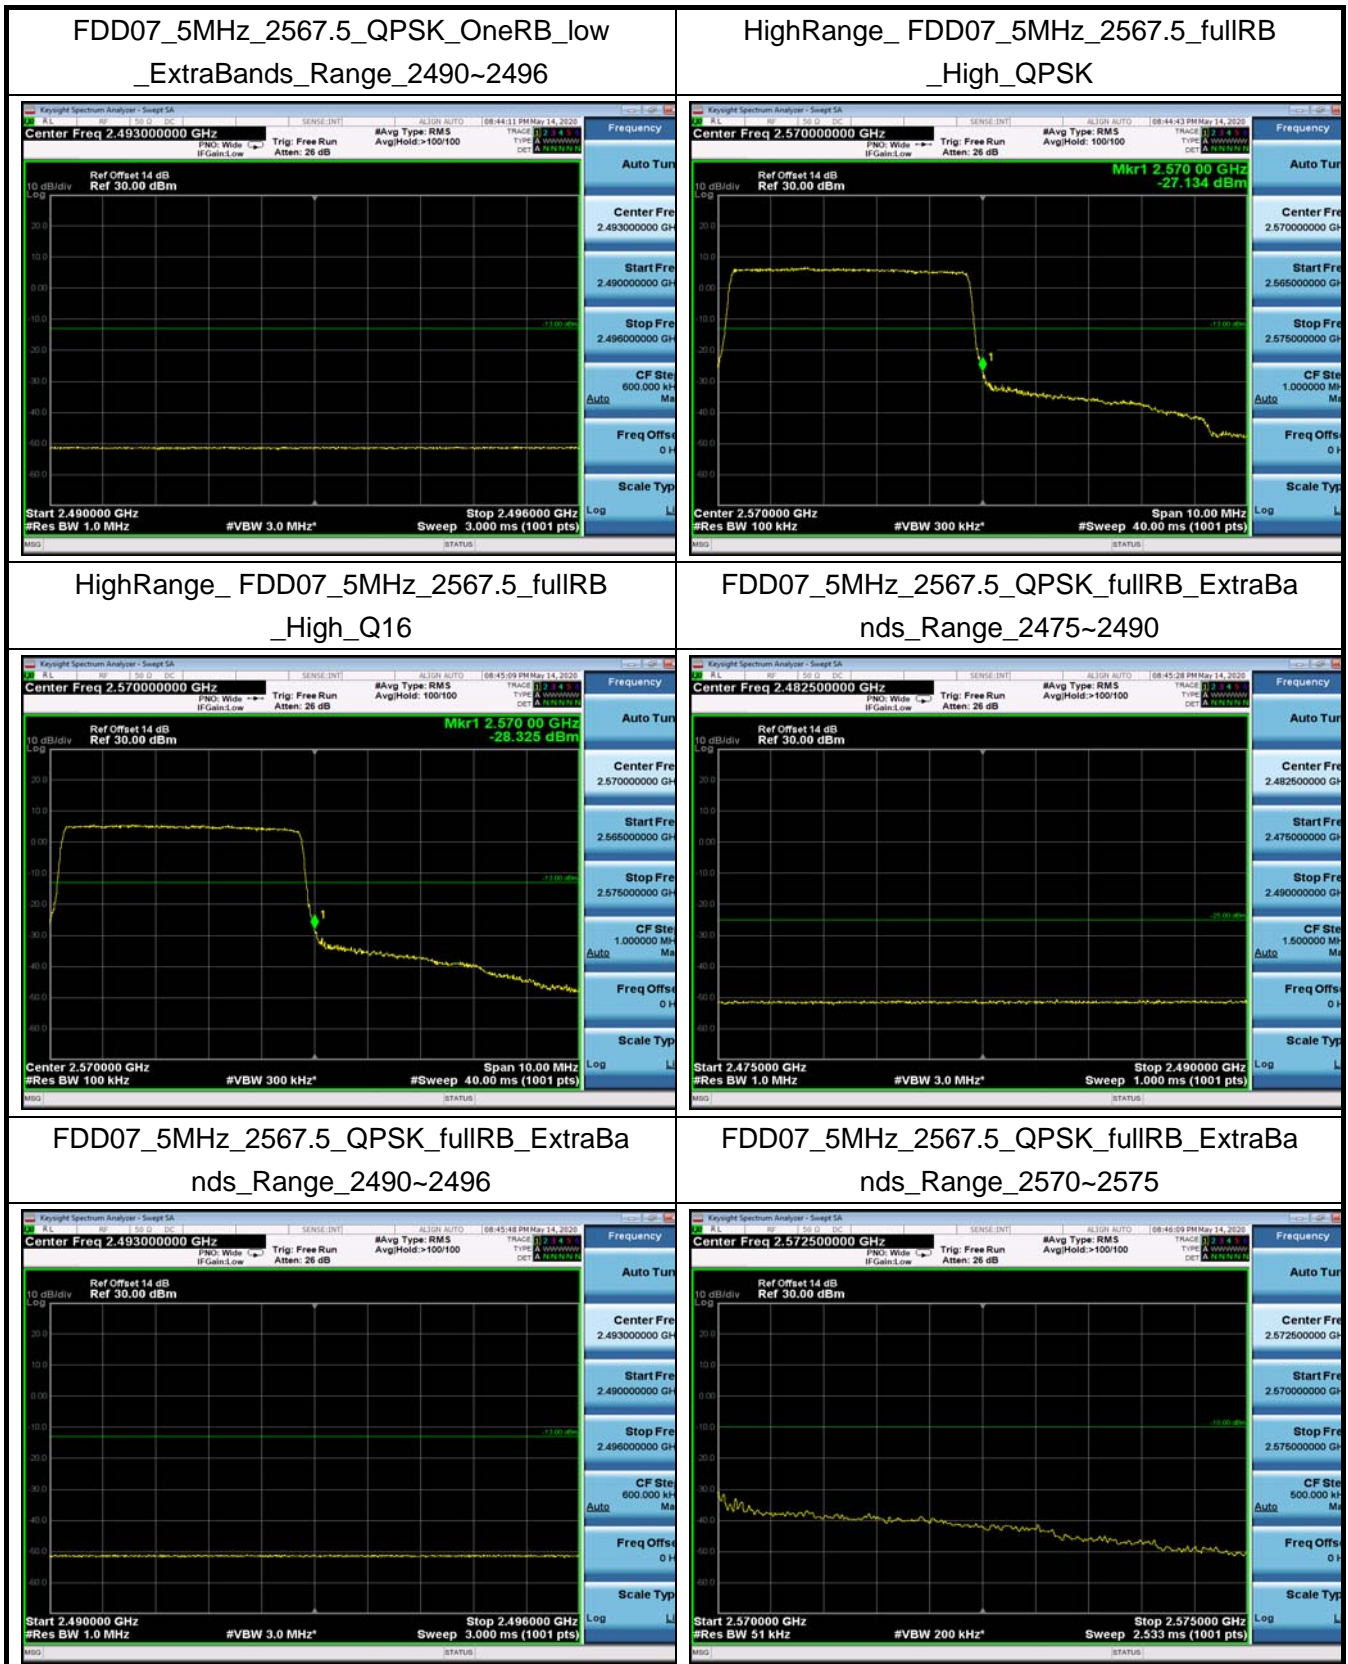

HighRange_FDD07_5MHz_2567.5_OneRB
_high_QPSK

HighRange_FDD07_5MHz_2567.5_OneRB
_high_Q16

FDD07_5MHz_2567.5_Q16_OneRB_high
_ExtraBands_Range_2570~2575

FDD07_5MHz_2567.5_Q16_OneRB_high
_ExtraBands_Range_2575~2576

FDD07_5MHz_2567.5_Q16_OneRB_high
_ExtraBands_Range_2576~2595

FDD07_5MHz_2567.5_QPSK_OneRB_low
_ExtraBands_Range_2475~2490

FDD07_5MHz_2567.5_QPSK_fullIRB_ExtraBands_Range_2575~2576

FDD07_5MHz_2567.5_QPSK_fullIRB_ExtraBands_Range_2576~2595