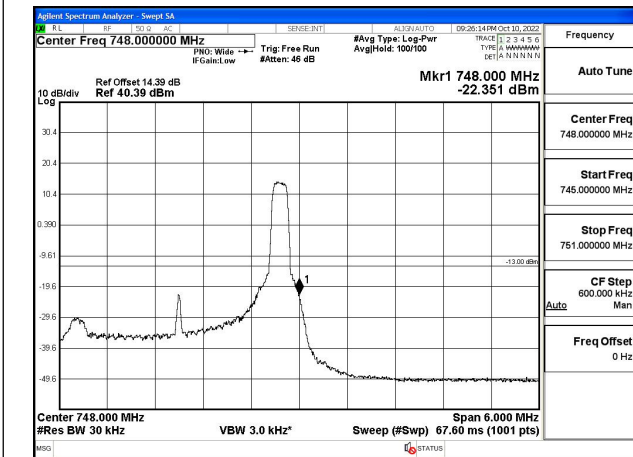

Fig.57

Fig.58

Fig.59

Fig.60

5 Spurious Emissions at antenna terminal

Band	Carrier frequency (MHz)	Channel	BW	RB Size	RB Offset	Conducted Spurious Plot
						QPSK
28	713	27310	20	1	0	Fig.1
28	728	27460	20	1	0	Fig.2
28	738	27560	20	1	0	Fig.3

Fig.1

Fig.2

Fig.3

6 Band Edges Compliance

Band	Mode	Carrier frequency (MHz)	Channel	BW	RB Size	RB Offset	Band Edges Plot
28	QPSK	704.5	27225	3	1	0	Fig.1
28	QPSK	704.5	27225	3	15	0	Fig.2
28	QPSK	746.5	27645	3	1	14	Fig.3
28	QPSK	746.5	27645	3	15	0	Fig.4
28	QPSK	705.5	27235	5	1	0	Fig.5
28	QPSK	705.5	27235	5	25	0	Fig.6
28	QPSK	745.5	27635	5	1	24	Fig.7
28	QPSK	745.5	27635	5	25	0	Fig.8
28	QPSK	708	27260	10	1	0	Fig.9
28	QPSK	708	27260	10	50	0	Fig.10
28	QPSK	743	27610	10	1	49	Fig.11
28	QPSK	743	27610	10	50	0	Fig.12
28	QPSK	710.5	27285	15	1	0	Fig.13
28	QPSK	710.5	27285	15	75	0	Fig.14
28	QPSK	740.5	27585	15	1	74	Fig.15
28	QPSK	740.5	27585	15	75	0	Fig.16
28	QPSK	713	27310	20	1	0	Fig.17
28	QPSK	713	27310	20	100	0	Fig.18
28	QPSK	738	27560	20	1	99	Fig.19
28	QPSK	738	27560	20	100	0	Fig.20

Test Mode: QPSK

Fig.1

Fig.2

Fig.3

Fig.4

Fig.5

Fig.6