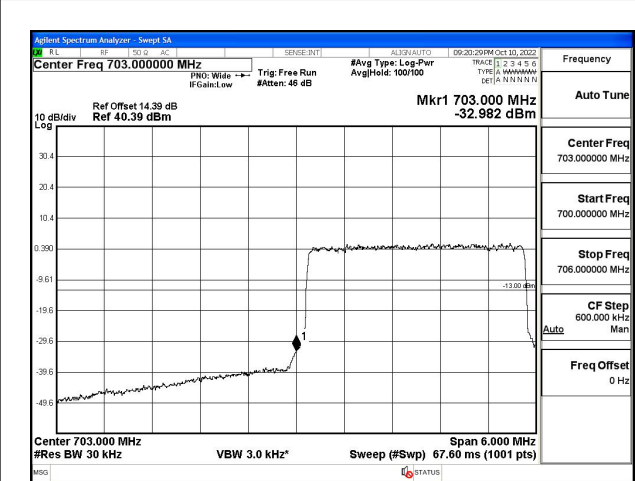

Fig.57

Fig.58

Fig.59

Fig.60

5 Spurious Emissions at antenna terminal

Band	Carrier frequency (MHz)	Channel	BW	RB Size	RB Offset	Conducted Spurious Plot
						QPSK
28	713	27310	20	1	0	Fig.1
28	728	27460	20	1	0	Fig.2
28	738	27560	20	1	0	Fig.3

Fig.1

Fig.2

Fig.3

6 Band Edges Compliance

Band	Mode	Carrier frequency (MHz)	Channel	BW	RB Size	RB Offset	Band Edges Plot
28	QPSK	704.5	27225	3	1	0	Fig.1
28	QPSK	704.5	27225	3	15	0	Fig.2
28	QPSK	746.5	27645	3	1	14	Fig.3
28	QPSK	746.5	27645	3	15	0	Fig.4
28	QPSK	705.5	27235	5	1	0	Fig.5
28	QPSK	705.5	27235	5	25	0	Fig.6
28	QPSK	745.5	27635	5	1	24	Fig.7
28	QPSK	745.5	27635	5	25	0	Fig.8
28	QPSK	708	27260	10	1	0	Fig.9
28	QPSK	708	27260	10	50	0	Fig.10
28	QPSK	743	27610	10	1	49	Fig.11
28	QPSK	743	27610	10	50	0	Fig.12
28	QPSK	710.5	27285	15	1	0	Fig.13
28	QPSK	710.5	27285	15	75	0	Fig.14
28	QPSK	740.5	27585	15	1	74	Fig.15
28	QPSK	740.5	27585	15	75	0	Fig.16
28	QPSK	713	27310	20	1	0	Fig.17
28	QPSK	713	27310	20	100	0	Fig.18
28	QPSK	738	27560	20	1	99	Fig.19
28	QPSK	738	27560	20	100	0	Fig.20

Test Mode: QPSK

Fig.1

Fig.2

Fig.3

Fig.4

Fig.5

Fig.6