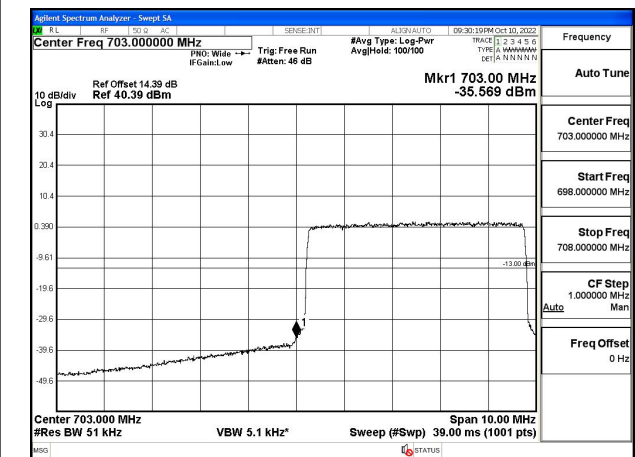

Fig.57

Fig.58

Fig.59

Fig.60

5 Spurious Emissions at antenna terminal

Band	Carrier frequency (MHz)	Channel	BW	RB Size	RB Offset	Conducted Spurious Plot
						QPSK
28	713	27310	20	1	0	Fig.1
28	728	27460	20	1	0	Fig.2
28	738	27560	20	1	0	Fig.3

Fig.1

Fig.2

Fig.3

6 Band Edges Compliance

Band	Mode	Carrier frequency (MHz)	Channel	BW	RB Size	RB Offset	Band Edges Plot
28	QPSK	704.5	27225	3	1	0	Fig.1
28	QPSK	704.5	27225	3	15	0	Fig.2
28	QPSK	746.5	27645	3	1	14	Fig.3
28	QPSK	746.5	27645	3	15	0	Fig.4
28	QPSK	705.5	27235	5	1	0	Fig.5
28	QPSK	705.5	27235	5	25	0	Fig.6
28	QPSK	745.5	27635	5	1	24	Fig.7
28	QPSK	745.5	27635	5	25	0	Fig.8
28	QPSK	708	27260	10	1	0	Fig.9
28	QPSK	708	27260	10	50	0	Fig.10
28	QPSK	743	27610	10	1	49	Fig.11
28	QPSK	743	27610	10	50	0	Fig.12
28	QPSK	710.5	27285	15	1	0	Fig.13
28	QPSK	710.5	27285	15	75	0	Fig.14
28	QPSK	740.5	27585	15	1	74	Fig.15
28	QPSK	740.5	27585	15	75	0	Fig.16
28	QPSK	713	27310	20	1	0	Fig.17
28	QPSK	713	27310	20	100	0	Fig.18
28	QPSK	738	27560	20	1	99	Fig.19
28	QPSK	738	27560	20	100	0	Fig.20

Test Mode: QPSK

Fig.1

Fig.2

Fig.3

Fig.4

Fig.5

Fig.6