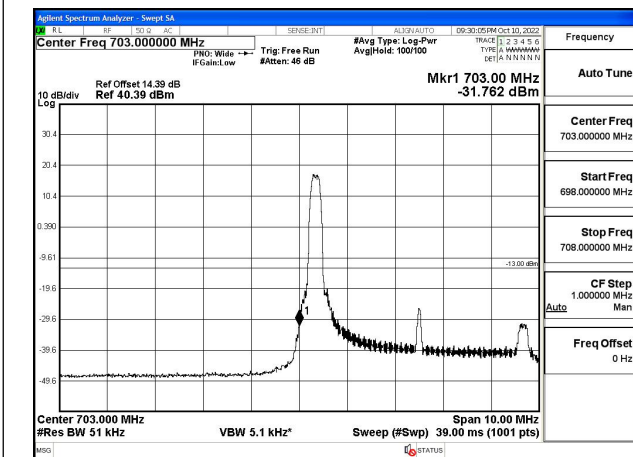

Fig.57

Fig.58

Fig.59

Fig.60

5 Spurious Emissions at antenna terminal

Band	Carrier frequency (MHz)	Channel	BW	RB Size	RB Offset	Conducted Spurious Plot
						QPSK
28	713	27310	20	1	0	Fig.1
28	728	27460	20	1	0	Fig.2
28	738	27560	20	1	0	Fig.3

Fig.1

Fig.2

Fig.3

6 Band Edges Compliance

Band	Mode	Carrier frequency (MHz)	Channel	BW	RB Size	RB Offset	Band Edges Plot
28	QPSK	704.5	27225	3	1	0	Fig.1
28	QPSK	704.5	27225	3	15	0	Fig.2
28	QPSK	746.5	27645	3	1	14	Fig.3
28	QPSK	746.5	27645	3	15	0	Fig.4
28	QPSK	705.5	27235	5	1	0	Fig.5
28	QPSK	705.5	27235	5	25	0	Fig.6
28	QPSK	745.5	27635	5	1	24	Fig.7
28	QPSK	745.5	27635	5	25	0	Fig.8
28	QPSK	708	27260	10	1	0	Fig.9
28	QPSK	708	27260	10	50	0	Fig.10
28	QPSK	743	27610	10	1	49	Fig.11
28	QPSK	743	27610	10	50	0	Fig.12
28	QPSK	710.5	27285	15	1	0	Fig.13
28	QPSK	710.5	27285	15	75	0	Fig.14
28	QPSK	740.5	27585	15	1	74	Fig.15
28	QPSK	740.5	27585	15	75	0	Fig.16
28	QPSK	713	27310	20	1	0	Fig.17
28	QPSK	713	27310	20	100	0	Fig.18
28	QPSK	738	27560	20	1	99	Fig.19
28	QPSK	738	27560	20	100	0	Fig.20

Test Mode: QPSK

Fig.1

Fig.2

Fig.3

Fig.4

Fig.5

Fig.6