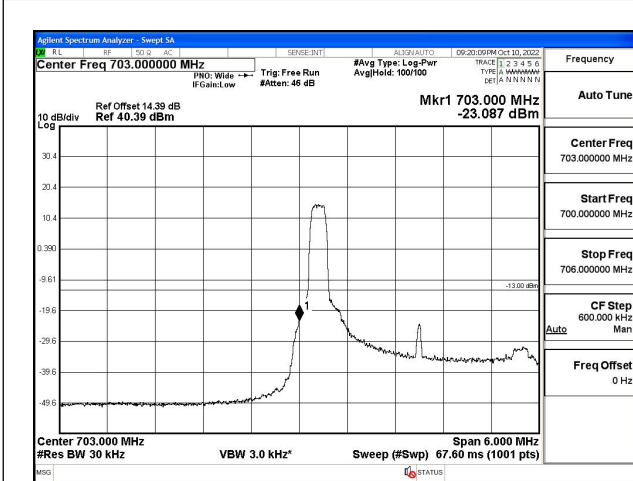

Fig.57

Fig.58

Fig.59

Fig.60

5 Spurious Emissions at antenna terminal

Band	Carrier frequency (MHz)	Channel	BW	RB Size	RB Offset	Conducted Spurious Plot
						QPSK
28	713	27310	20	1	0	Fig.1
28	728	27460	20	1	0	Fig.2
28	738	27560	20	1	0	Fig.3

Fig.1

Fig.2

Fig.3

6 Band Edges Compliance

Band	Mode	Carrier frequency (MHz)	Channel	BW	RB Size	RB Offset	Band Edges Plot
28	QPSK	704.5	27225	3	1	0	Fig.1
28	QPSK	704.5	27225	3	15	0	Fig.2
28	QPSK	746.5	27645	3	1	14	Fig.3
28	QPSK	746.5	27645	3	15	0	Fig.4
28	QPSK	705.5	27235	5	1	0	Fig.5
28	QPSK	705.5	27235	5	25	0	Fig.6
28	QPSK	745.5	27635	5	1	24	Fig.7
28	QPSK	745.5	27635	5	25	0	Fig.8
28	QPSK	708	27260	10	1	0	Fig.9
28	QPSK	708	27260	10	50	0	Fig.10
28	QPSK	743	27610	10	1	49	Fig.11
28	QPSK	743	27610	10	50	0	Fig.12
28	QPSK	710.5	27285	15	1	0	Fig.13
28	QPSK	710.5	27285	15	75	0	Fig.14
28	QPSK	740.5	27585	15	1	74	Fig.15
28	QPSK	740.5	27585	15	75	0	Fig.16
28	QPSK	713	27310	20	1	0	Fig.17
28	QPSK	713	27310	20	100	0	Fig.18
28	QPSK	738	27560	20	1	99	Fig.19
28	QPSK	738	27560	20	100	0	Fig.20

Test Mode: QPSK

Fig.1

Fig.2

Fig.3

Fig.4

Fig.5

Fig.6