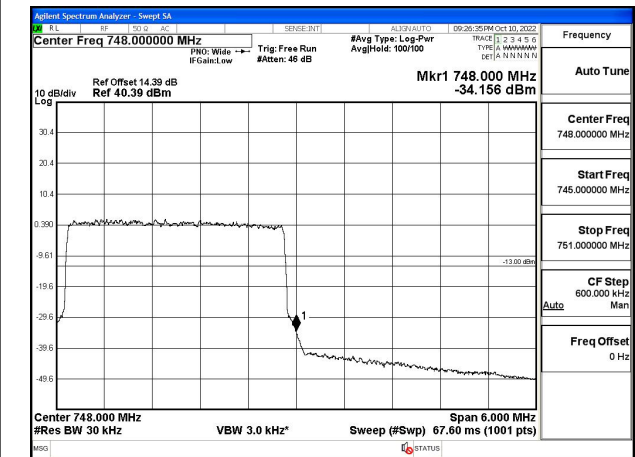

Fig.57

Fig.58

Fig.59

Fig.60

5 Spurious Emissions at antenna terminal

Band	Carrier frequency (MHz)	Channel	BW	RB Size	RB Offset	Conducted Spurious Plot
						QPSK
28	713	27310	20	1	0	Fig.1
28	728	27460	20	1	0	Fig.2
28	738	27560	20	1	0	Fig.3

Fig.1

Fig.2

Fig.3

6 Band Edges Compliance

Band	Mode	Carrier frequency (MHz)	Channel	BW	RB Size	RB Offset	Band Edges Plot
28	QPSK	704.5	27225	3	1	0	Fig.1
28	QPSK	704.5	27225	3	15	0	Fig.2
28	QPSK	746.5	27645	3	1	14	Fig.3
28	QPSK	746.5	27645	3	15	0	Fig.4
28	QPSK	705.5	27235	5	1	0	Fig.5
28	QPSK	705.5	27235	5	25	0	Fig.6
28	QPSK	745.5	27635	5	1	24	Fig.7
28	QPSK	745.5	27635	5	25	0	Fig.8
28	QPSK	708	27260	10	1	0	Fig.9
28	QPSK	708	27260	10	50	0	Fig.10
28	QPSK	743	27610	10	1	49	Fig.11
28	QPSK	743	27610	10	50	0	Fig.12
28	QPSK	710.5	27285	15	1	0	Fig.13
28	QPSK	710.5	27285	15	75	0	Fig.14
28	QPSK	740.5	27585	15	1	74	Fig.15
28	QPSK	740.5	27585	15	75	0	Fig.16
28	QPSK	713	27310	20	1	0	Fig.17
28	QPSK	713	27310	20	100	0	Fig.18
28	QPSK	738	27560	20	1	99	Fig.19
28	QPSK	738	27560	20	100	0	Fig.20

Test Mode: QPSK

Fig.1

Fig.2

Fig.3

Fig.4

Fig.5

Fig.6