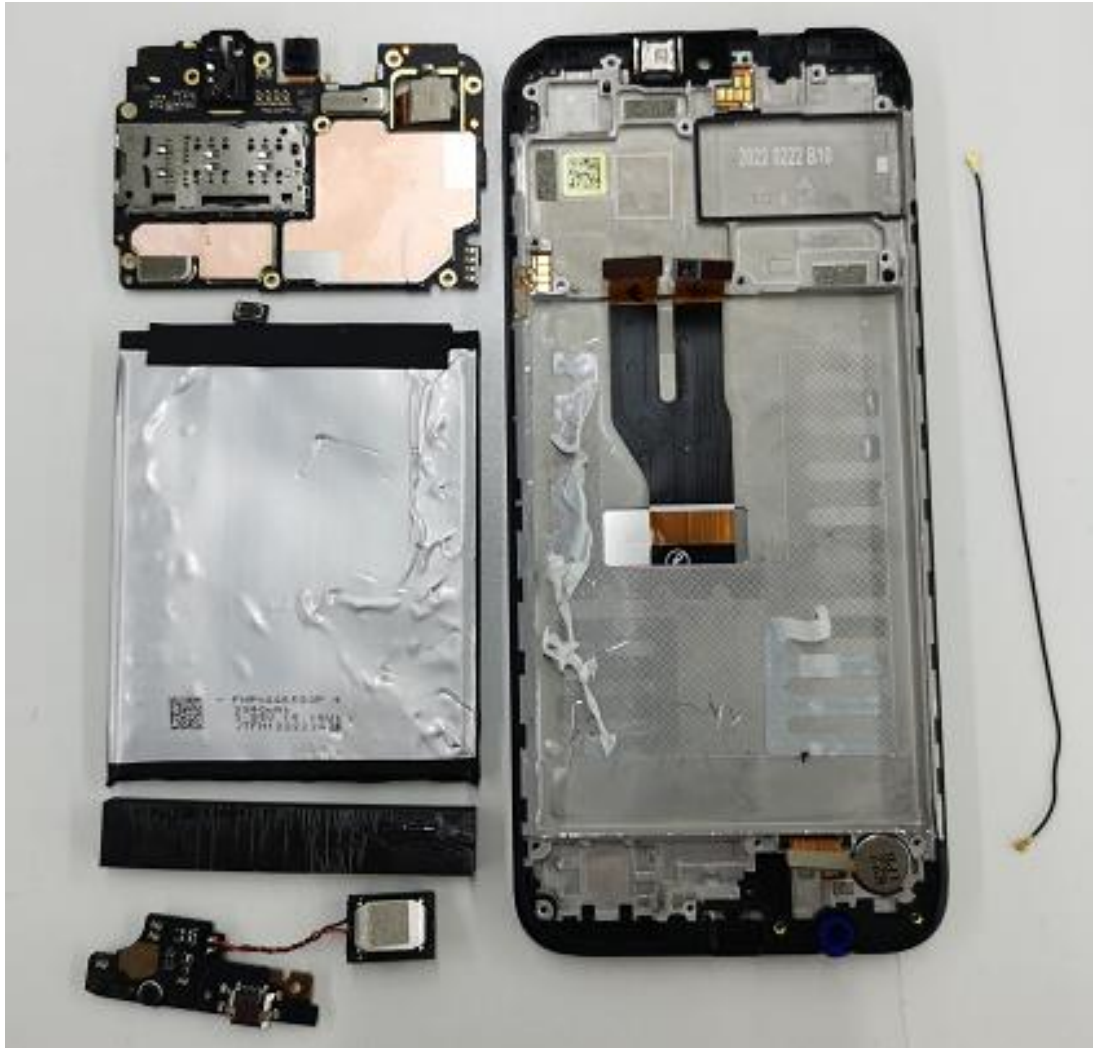

Internal Photos

FCC ID: SRQ-ZTEA52LITE1

Internal Photos

FCC ID: SRQ-ZTEA52LITE1

Internal Photos

FCC ID: SRQ-ZTEA52LITE1

Internal Photos

FCC ID: SRQ-ZTEA52LITE1