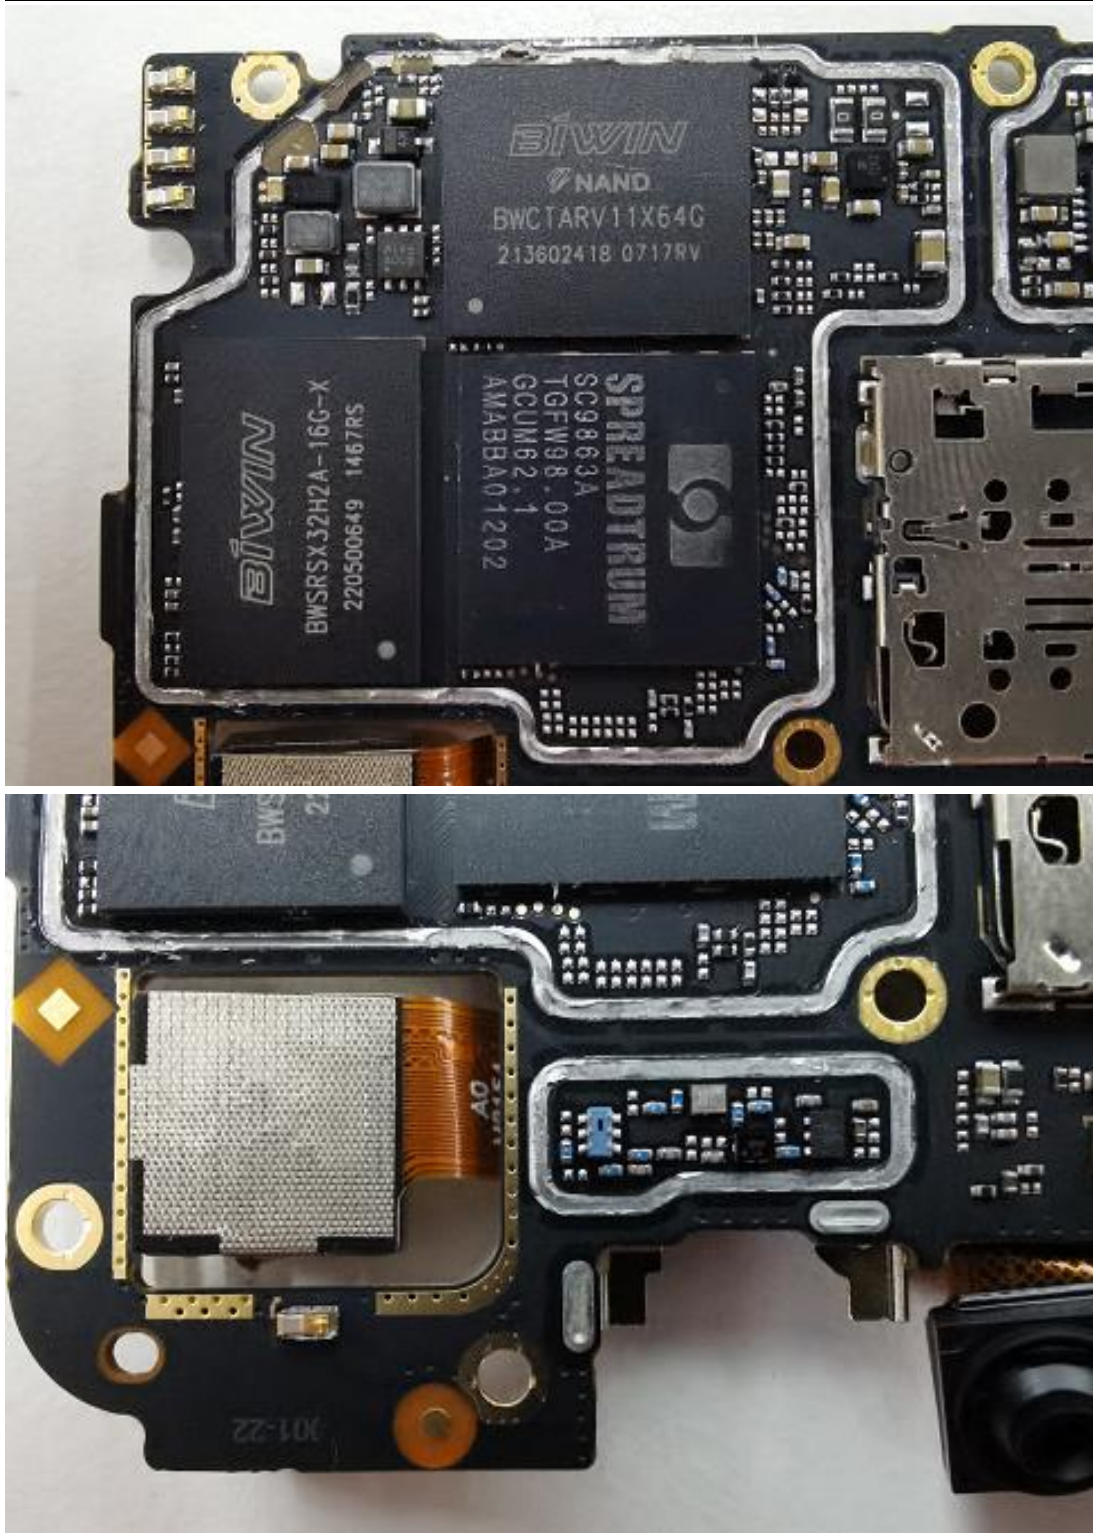

Internal Photos

FCC ID: SRQ-ZTEA52LITE1

Internal Photos

FCC ID: SRQ-ZTEA52LITE1

Internal Photos

FCC ID: SRQ-ZTEA52LITE1

Internal Photos

FCC ID: SRQ-ZTEA52LITE1