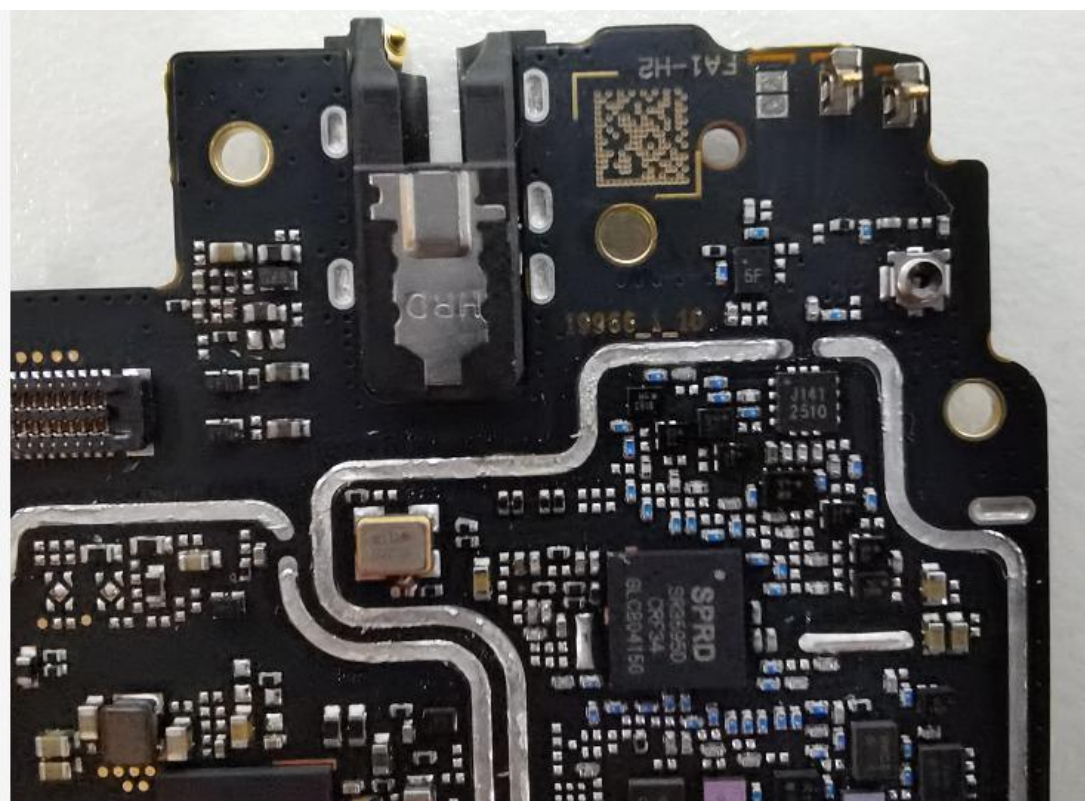

Internal Photos

FCC ID: SRQ-ZTEA52LITE

Internal Photos

FCC ID: SRQ-ZTEA52LITE

Internal Photos

FCC ID: SRQ-ZTEA52LITE

Internal Photos

FCC ID: SRQ-ZTEA52LITE

Internal Photos

FCC ID: SRQ-ZTEA52LITE