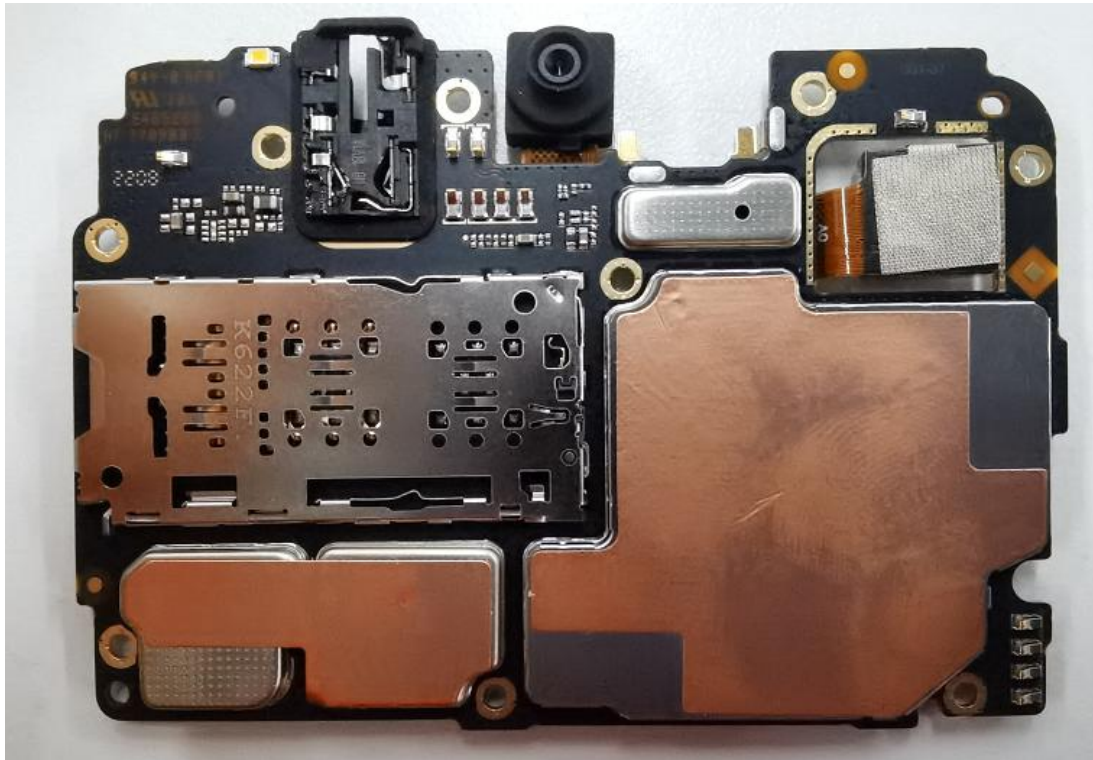

Internal Photos

FCC ID: SRQ-ZTEA52LITE

Internal Photos

FCC ID: SRQ-ZTEA52LITE

Internal Photos

FCC ID: SRQ-ZTEA52LITE

Internal Photos

FCC ID: SRQ-ZTEA52LITE