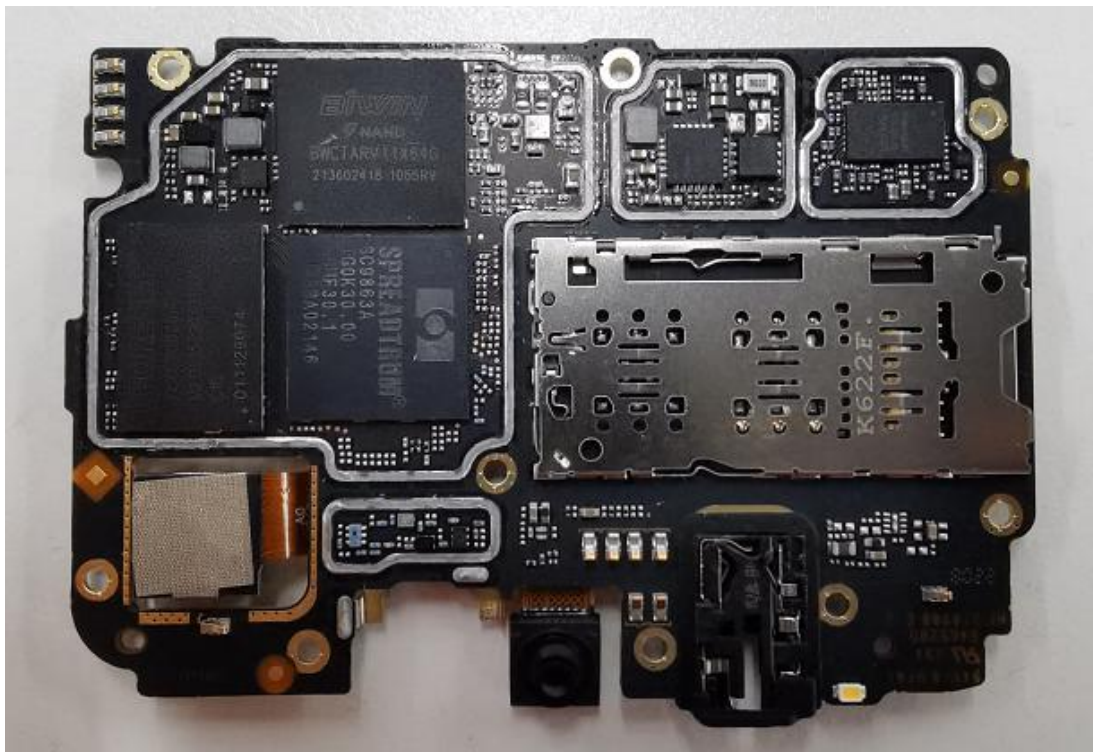

Internal Photos

FCC ID: SRQ-ZTEA52LITE

Internal Photos

FCC ID: SRQ-ZTEA52LITE

Internal Photos

FCC ID: SRQ-ZTEA52LITE

Internal Photos

FCC ID: SRQ-ZTEA52LITE