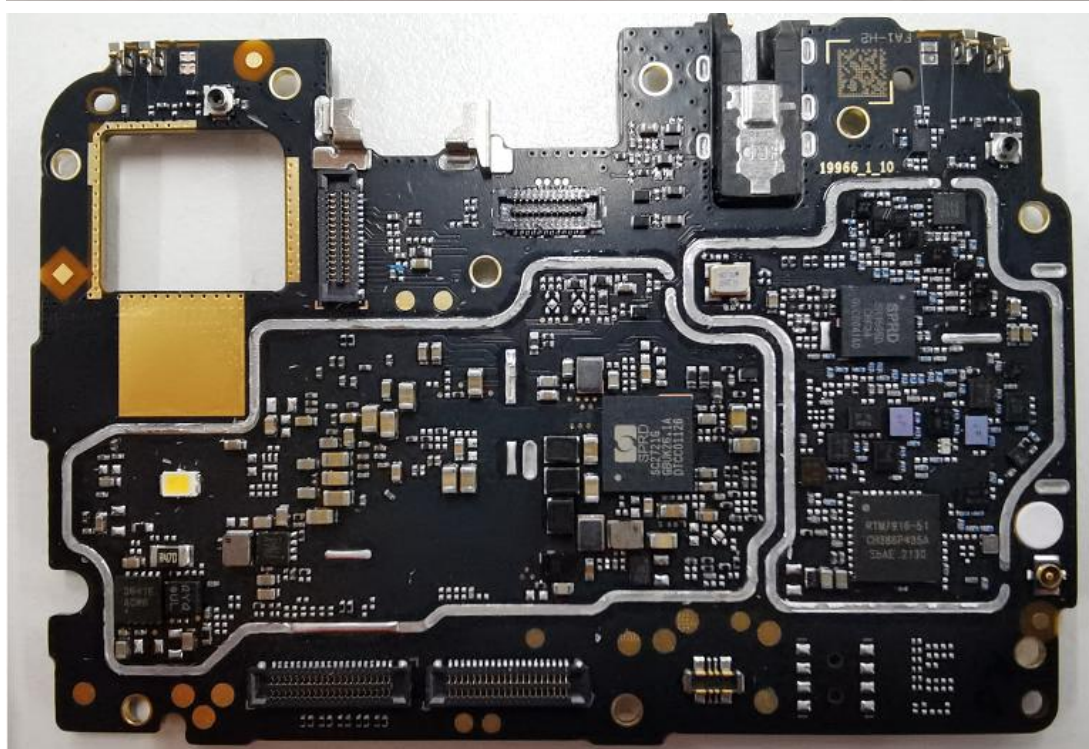

Internal Photos

FCC ID: SRQ-ZTEA52LITE

Internal Photos

FCC ID: SRQ-ZTEA52LITE

Internal Photos

FCC ID: SRQ-ZTEA52LITE

Internal Photos

FCC ID: SRQ-ZTEA52LITE