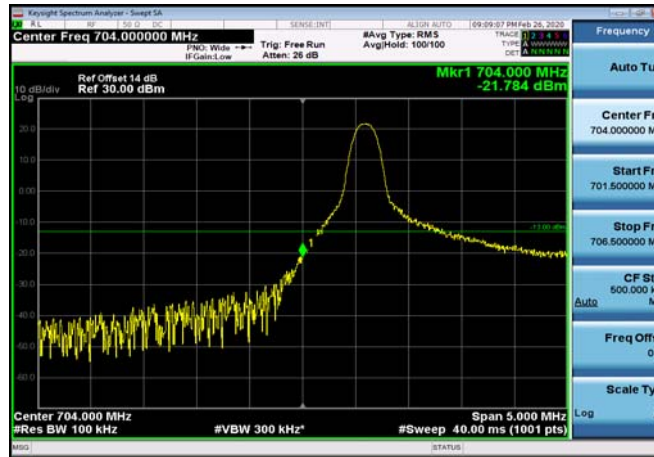

LowRange_FDD17_10MHz_709_OneRB
_low_QPSK