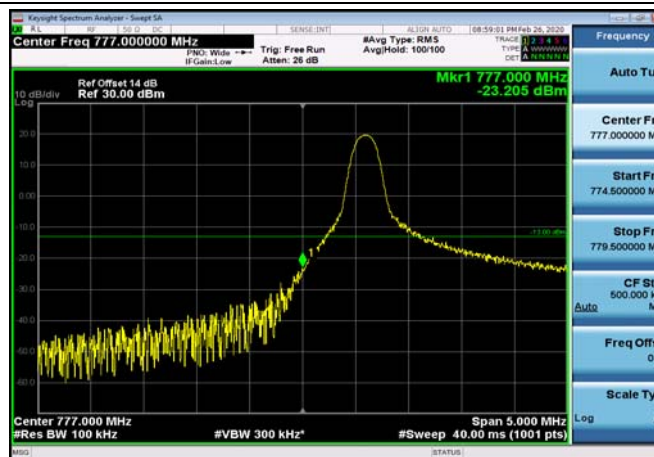

LowRange_FDD13_10MHz_782_OneRB
_low_Q16