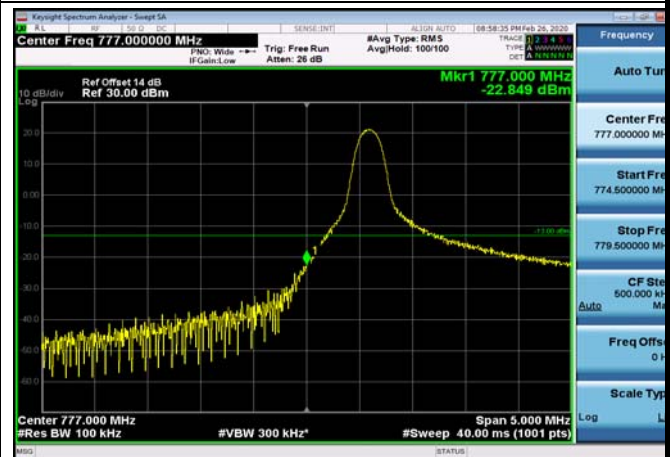

FDD13_5MHz_779.5_QPSK_OneRB_high
_ExtraBands_Range_793~805

FDD13_5MHz_779.5_QPSK_OneRB_low
_ExtraBands_Range_763~775

FDD13_10MHz_782_QPSK_OneRB_high
_ExtraBands_Range_793~805

LowRange_FDD13_10MHz_782_OneRB
_low_QPSK