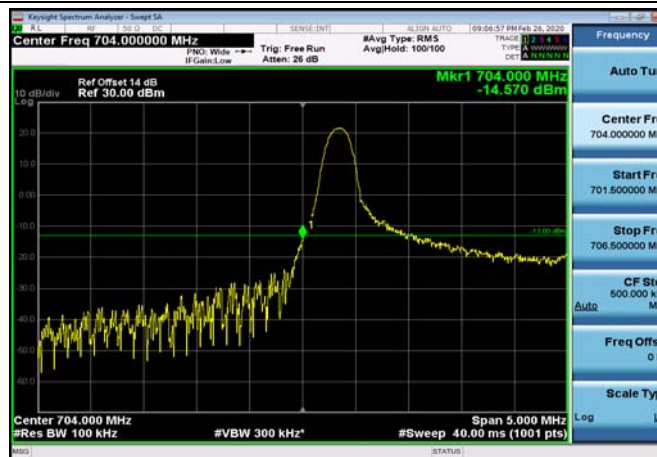

LowRange_FDD17_5MHz_706.5_OneRB_low_QPSK