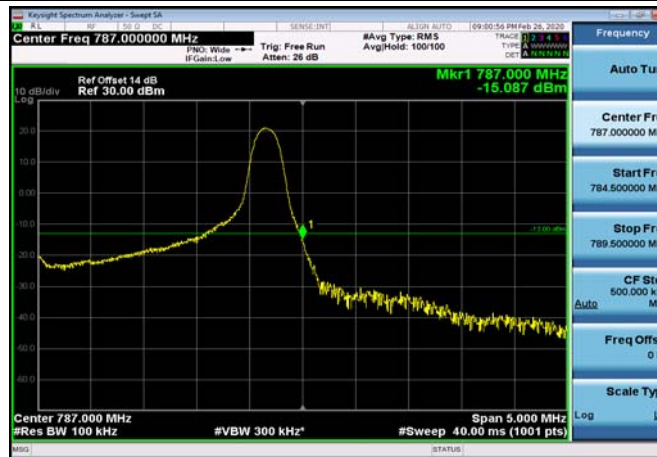

LowRange_FDD13_10MHz_782_OneRB
_low_Q16

FDD13_10MHz_782_Q16_OneRB_low_ExtraBa
nds_Range_763~775

LowRange_FDD13_10MHz_782_fullRB
_Low_QPSK

LowRange_FDD13_10MHz_782_fullRB
_Low_Q16

HighRange_FDD13_5MHz_784.5_OneRB
_high_QPSK