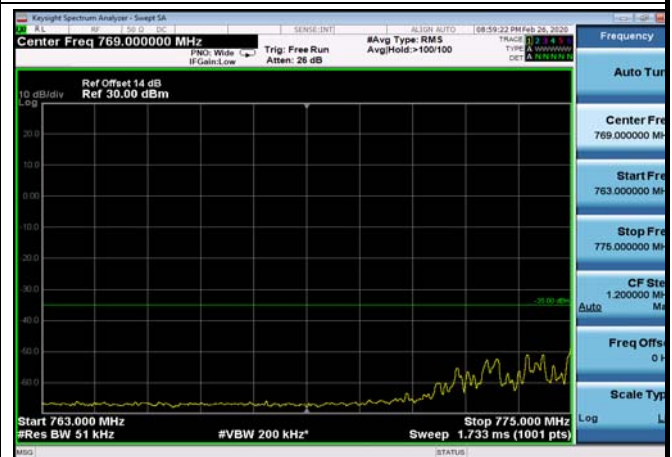

FDD13_10MHz_782_Q16_OneRB_low_ExtraBa
nds_Range_763~775