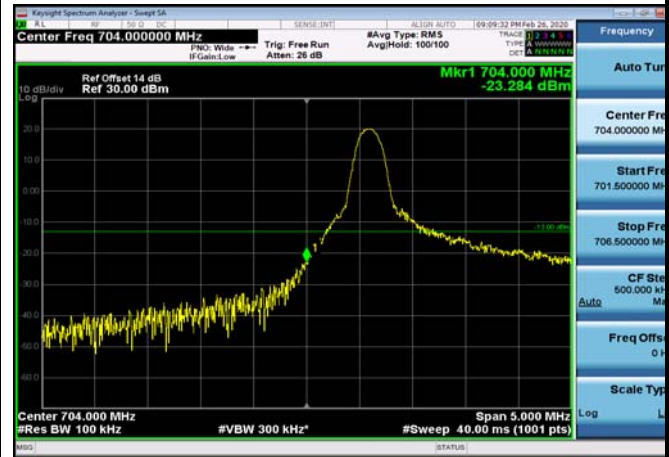

LowRange_FDD17_5MHz_706.5_fullRB_Low_Q16

LowRange_FDD17_10MHz_709_OneRB
_low_QPSK

LowRange_FDD17_10MHz_709_OneRB
_low_Q16

LowRange_FDD17_10MHz_709_fullRB
_Low_QPSK

LowRange_FDD17_10MHz_709_fullRB
_Low_Q16