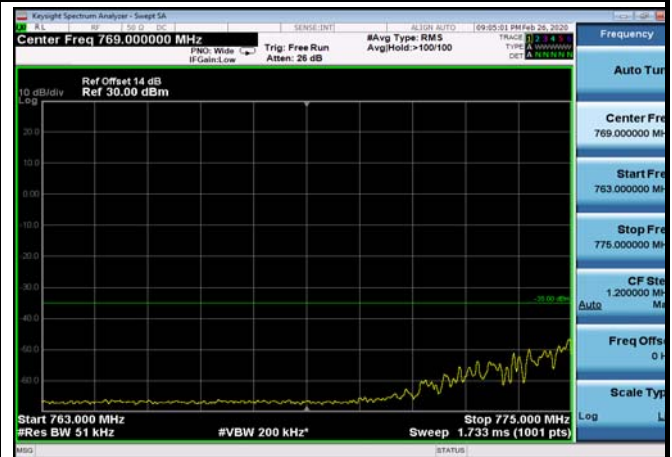

HighRange_FDD13_5MHz_784.5_fullRB
_High_Q16

HighRange_FDD13_10MHz_782_OneRB
_high_QPSK

HighRange_FDD13_10MHz_782_OneRB
_high_Q16

FDD13_10MHz_782_Q16_OneRB_high
_ExtraBands_Range_793~805

FDD13_10MHz_782_QPSK_OneRB_low
_ExtraBands_Range_763~775