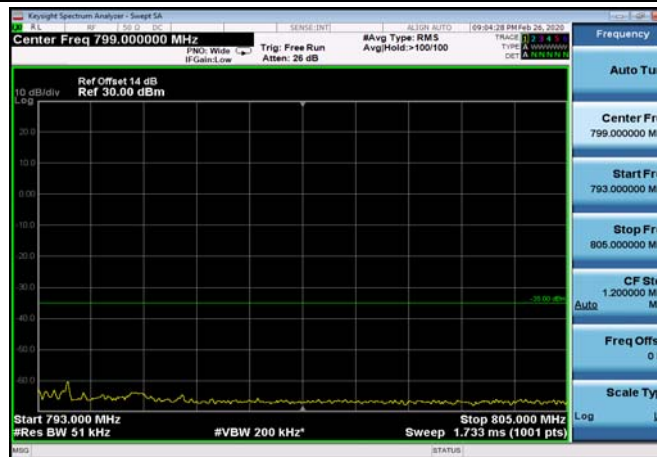

HighRange_FDD13_5MHz_784.5_fullRB
_High_Q16

HighRange_FDD13_10MHz_782_OneRB
_high_QPSK

HighRange_FDD13_10MHz_782_OneRB
_high_Q16

FDD13_10MHz_782_Q16_OneRB_high
_ExtraBands_Range_793~805

FDD13_10MHz_782_QPSK_OneRB_low
_ExtraBands_Range_763~775