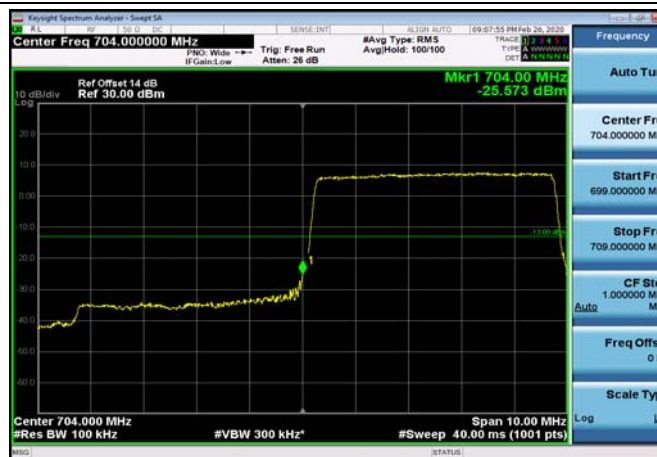

HighRange_FDD13_10MHz_782_fullRB_High_QPSK

HighRange_FDD13_10MHz_782_fullRB_High_Q16

LowRange_FDD17_5MHz_706.5_OneRB_low_QPSK

LowRange_FDD17_5MHz_706.5_OneRB_low_Q16

LowRange_FDD17_5MHz_706.5_fullRB_Low_QPSK