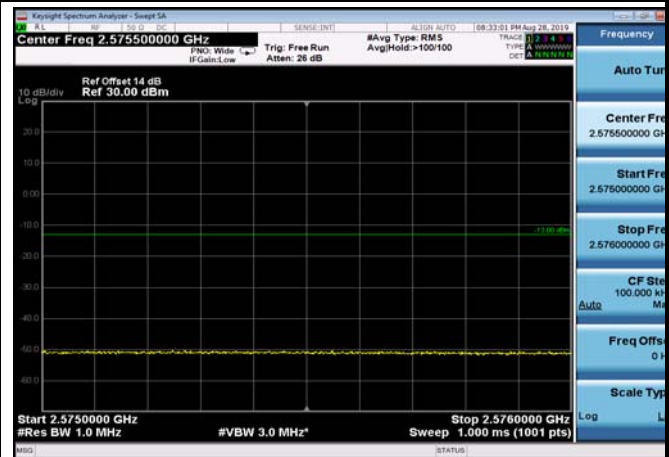

FDD07_10MHz_2505_QPSK_OneRB_high
_ExtraBands_Range_2575~2576