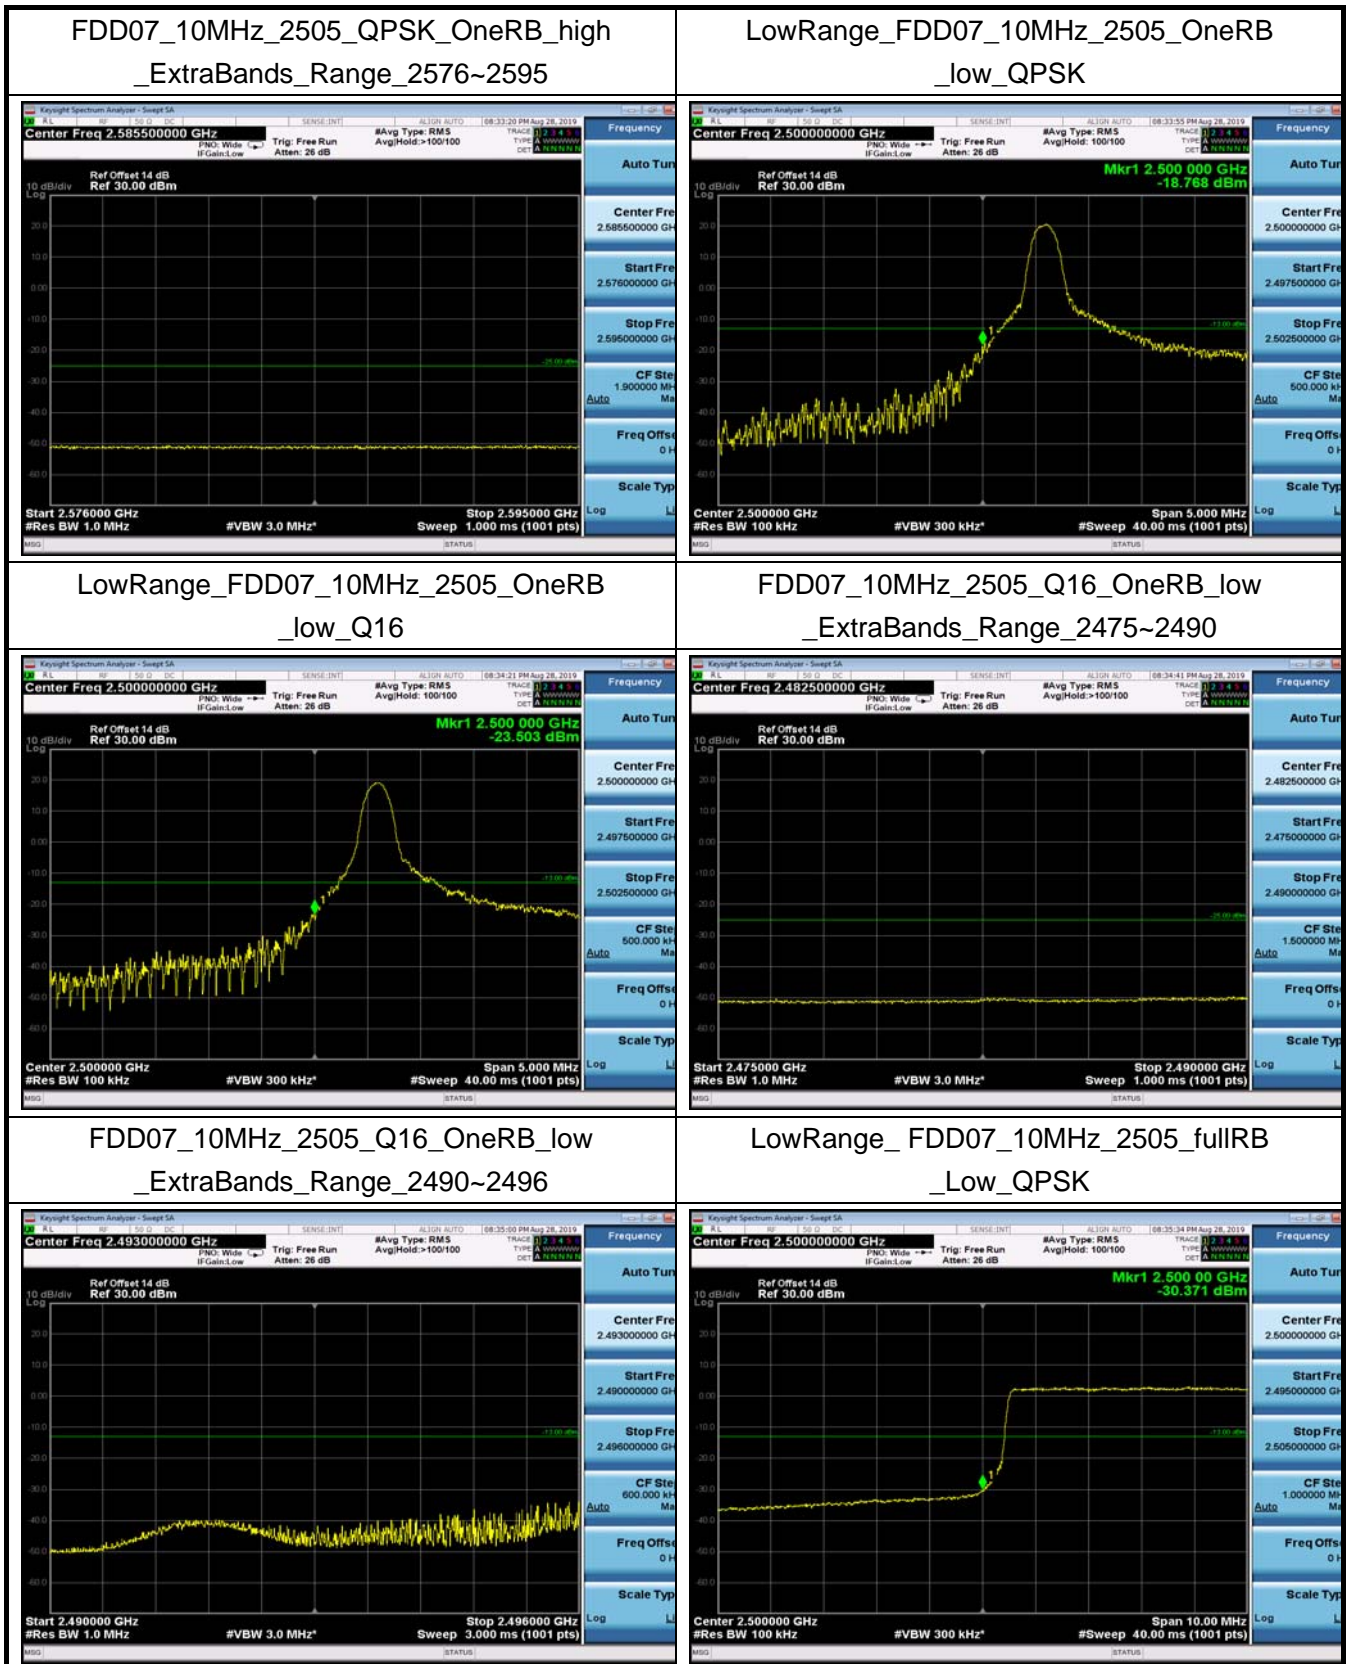

FDD07_5MHz_2502.5_Q16_fullIRB_ExtraBan
ds_Range_2576~2595

FDD07_10MHz_2505_QPSK_OneRB_high
_ExtraBands_Range_2570~2575

FDD07_10MHz_2505_QPSK_OneRB_high
_ExtraBands_Range_2575~2576

LowRange_FDD07_10MHz_2505_fullRB
_Low_Q16

FDD07_10MHz_2505_Q16_fullRB_ExtraBand
s_Range_2475~2490

FDD07_10MHz_2505_Q16_fullRB_ExtraBand
s_Range_2490~2496

FDD07_10MHz_2505_Q16_fullRB_ExtraBand
s_Range_2570~2575

FDD07_10MHz_2505_Q16_fullRB_ExtraBand
s_Range_2575~2576