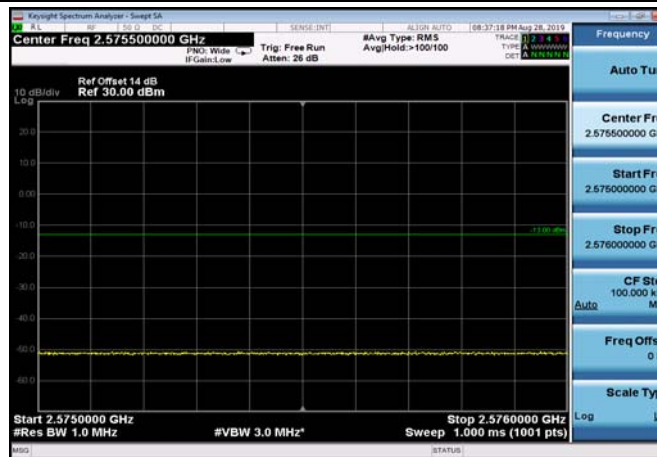

FDD07_10MHz_2505_Q16_fullRB_ExtraBand
s_Range_2475~2490

FDD07_10MHz_2505_Q16_fullRB_ExtraBand
s_Range_2490~2496

FDD07_10MHz_2505_Q16_fullRB_ExtraBand
s_Range_2570~2575

FDD07_10MHz_2505_Q16_fullRB_ExtraBand
s_Range_2575~2576