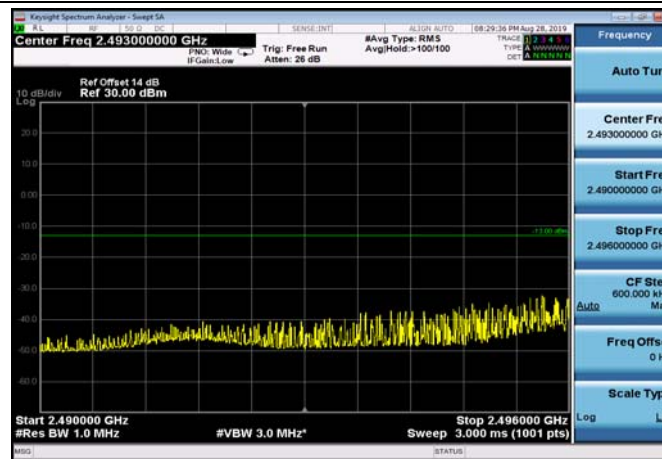

LowRange_FDD07_5MHz_2502.5_fullIRB_Low_Q16

FDD07_5MHz_2502.5_Q16_OneRB_low_ExtraBands_Range_2490~2496