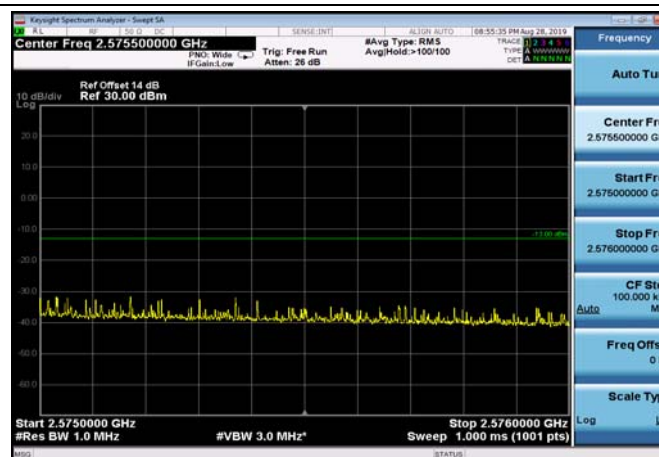

FDD07_5MHz_2567.5_QPSK_fullRB_ExtraBands_Range_2475~2490

FDD07_5MHz_2567.5_QPSK_fullRB_ExtraBands_Range_2490~2496

FDD07_5MHz_2567.5_QPSK_fullRB_ExtraBands_Range_2570~2575

FDD07_5MHz_2567.5_QPSK_fullRB_ExtraBands_Range_2575~2576