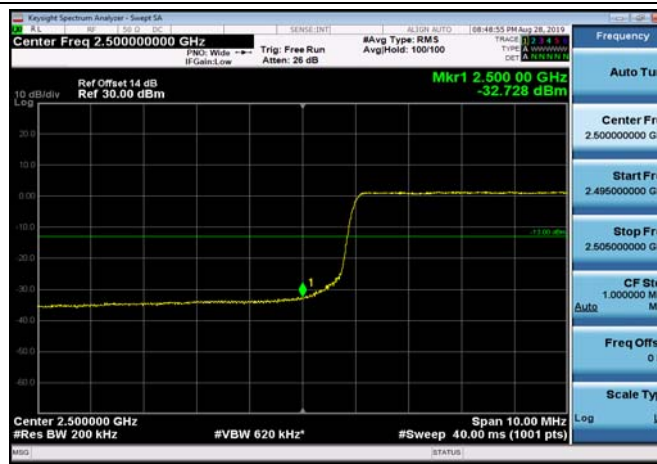

LowRange_FDD07_20MHz_2510_fullRB_Low_Q16