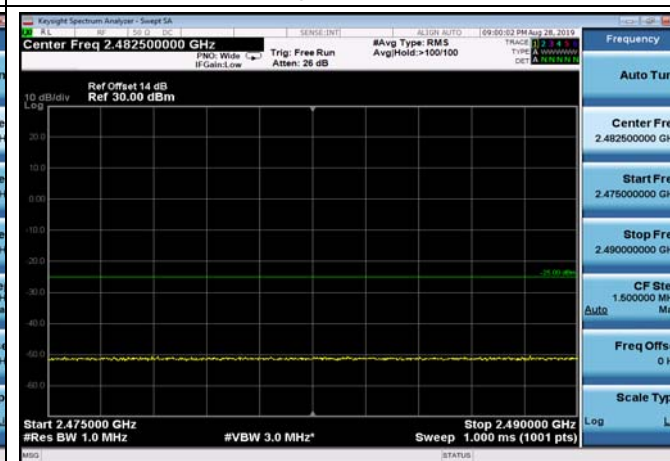

FDD07_10MHz_2565_QPSK_fullIRB_ExtraBan
ds_Range_2570~2575

FDD07_10MHz_2565_QPSK_fullIRB_ExtraBan
ds_Range_2475~2490