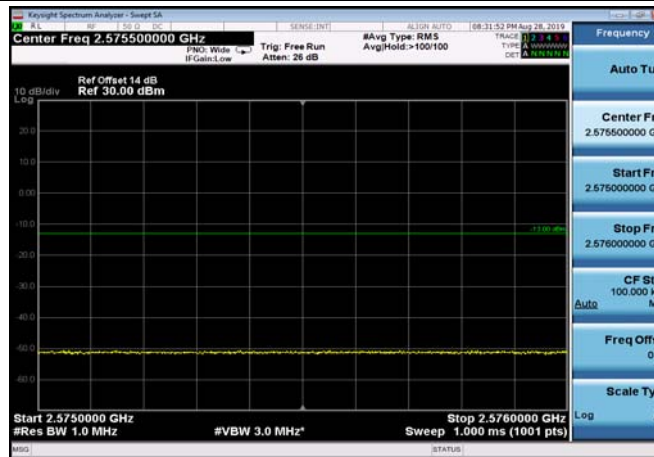

FDD07_5MHz_2502.5_Q16_fullIRB_ExtraBands_Range_2475~2490

FDD07_5MHz_2502.5_Q16_fullIRB_ExtraBan
ds_Range_2490~2496

FDD07_5MHz_2502.5_Q16_fullIRB_ExtraBan
ds_Range_2570~2575

FDD07_5MHz_2502.5_Q16_fullIRB_ExtraBan
ds_Range_2575~2576