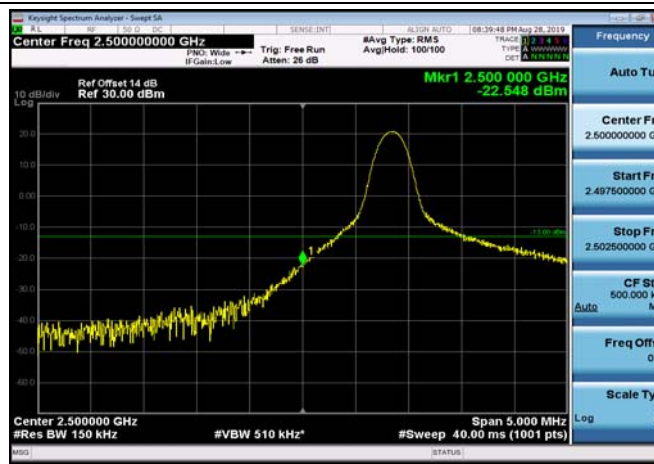

LowRange_FDD07_15MHz_2507.5_OneRB
_low_Q16