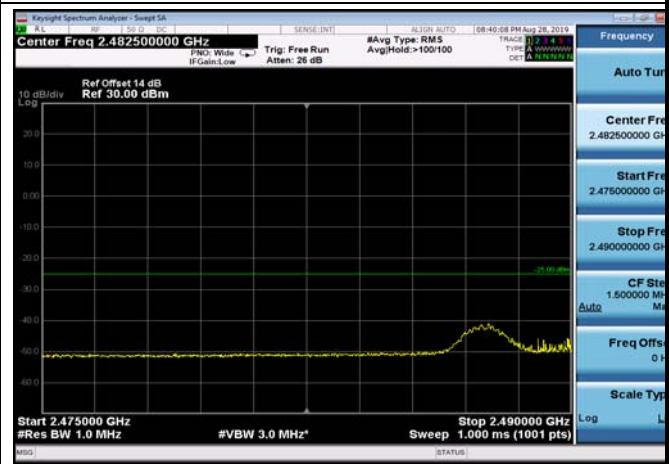

FDD07_15MHz_2507.5_Q16_OneRB_low
_ExtraBands_Range_2475~2490