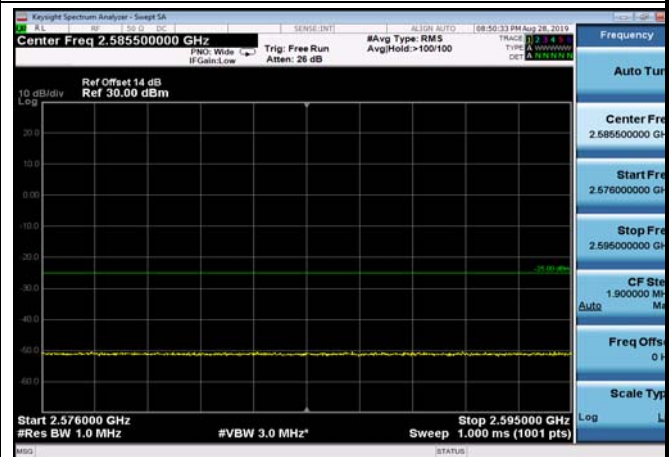

HighRange_FDD07_5MHz_2567.5_OneRB
_high_Q16

FDD07_20MHz_2510_Q16_fullRB_ExtraBand
s_Range_2576~2595