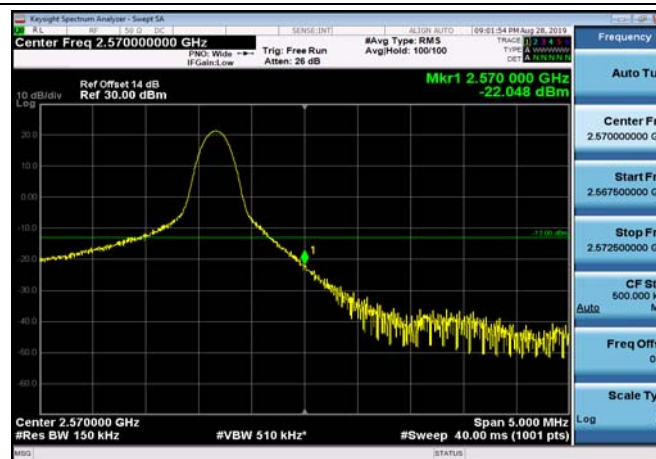

FDD07_10MHz_2565_QPSK_fullIRB_ExtraBan
ds_Range_2570~2575

FDD07_10MHz_2565_QPSK_fullRB_ExtraBan
ds_Range_2575~2576

FDD07_10MHz_2565_QPSK_fullRB_ExtraBan
ds_Range_2576~2595

HighRange_FDD07_15MHz_2562.5_OneRB
_high_QPSK