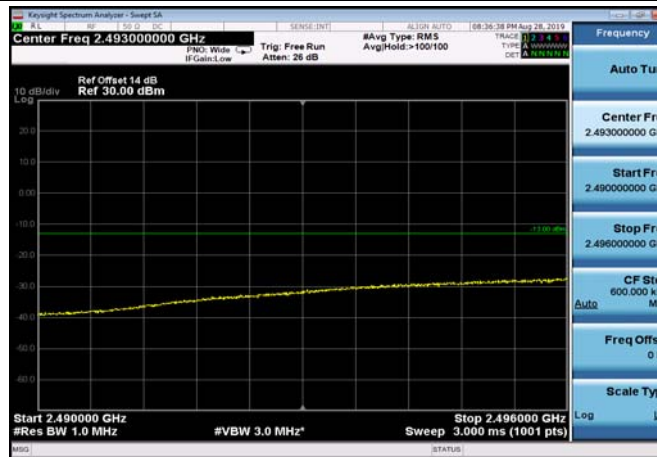

FDD07_10MHz_2505_Q16_fullRB_ExtraBand
s_Range_2575~2576

FDD07_10MHz_2505_Q16_fullRB_ExtraBand
s_Range_2490~2496