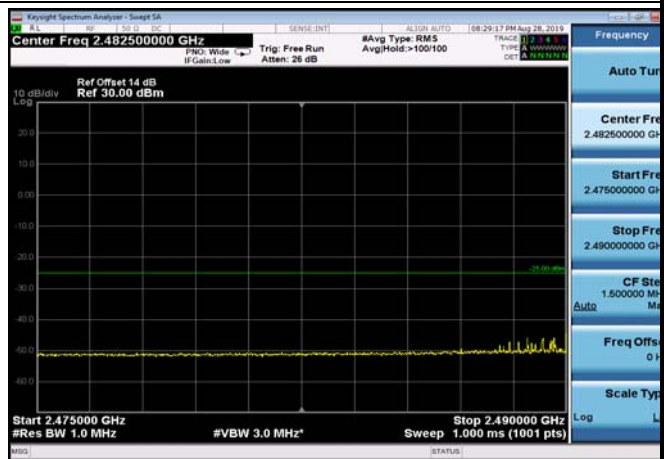

LowRange_FDD07_5MHz_2502.5_fullIRB_Low_QPSK

FDD07_5MHz_2502.5_Q16_OneRB_low_ExtraBands_Range_2475~2490