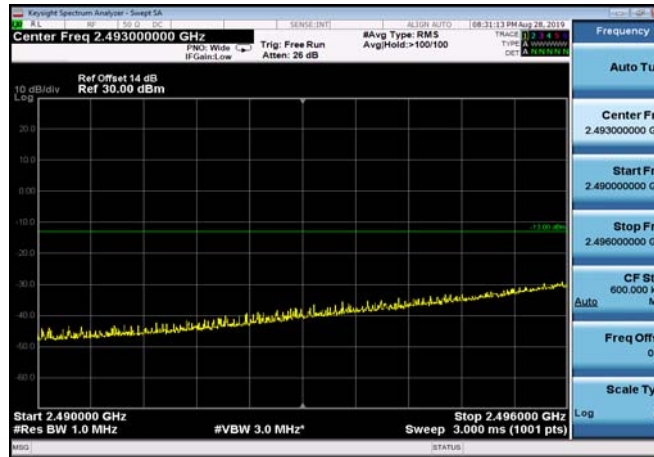

FDD07_5MHz_2502.5_Q16_fullIRB_ExtraBan
ds_Range_2575~2576

FDD07_5MHz_2502.5_Q16_fullIRB_ExtraBan
ds_Range_2490~2496