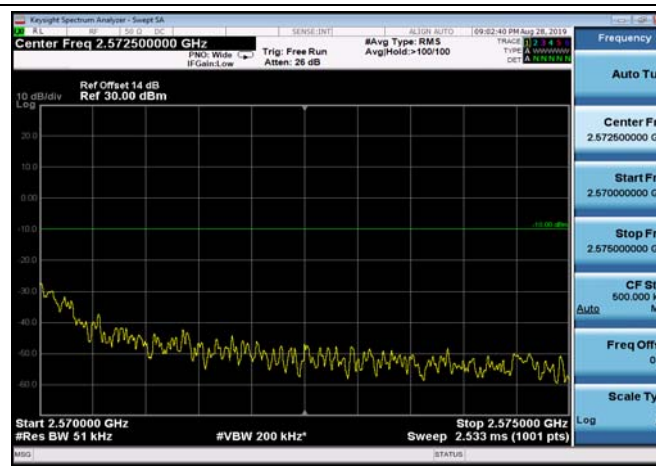

FDD07_15MHz_2562.5_Q16_OneRB_high
_ExtraBands_Range_2570~2575