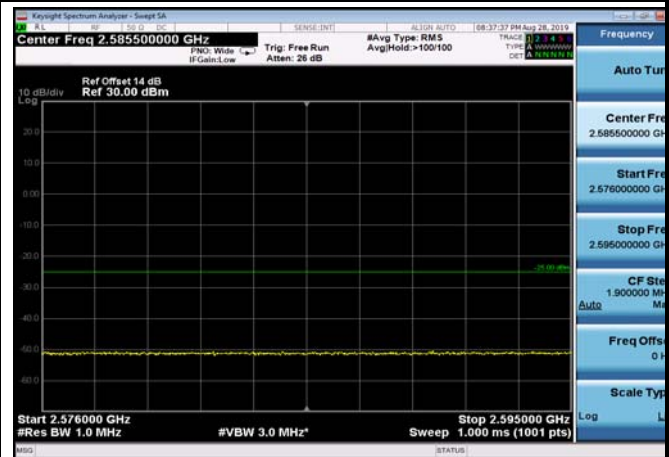

FDD07_15MHz_2507.5_QPSK_OneRB_high
_ExtraBands_Range_2575~2576

FDD07_10MHz_2505_Q16_fullRB_ExtraBand
s_Range_2576~2595