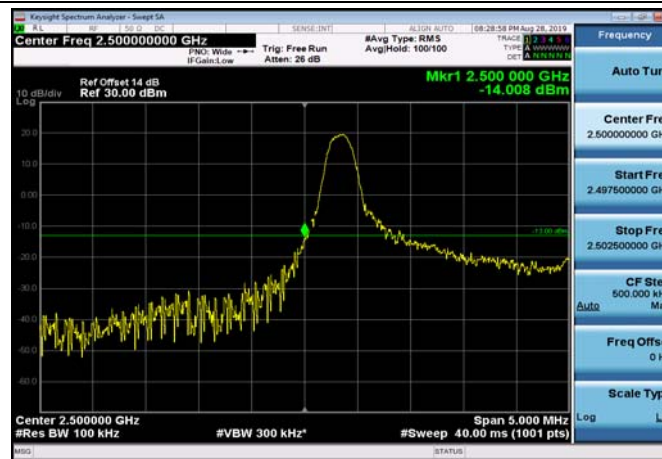

FDD07_5MHz_2502.5_QPSK_OneRB_high
_ExtraBands_Range_2575~2576

FDD07_5MHz_2502.5_QPSK_OneRB_high
_ExtraBands_Range_2576~2595

LowRange_FDD07_5MHz_2502.5_OneRB
_low_QPSK

LowRange_FDD07_5MHz_2502.5_OneRB_low_Q16