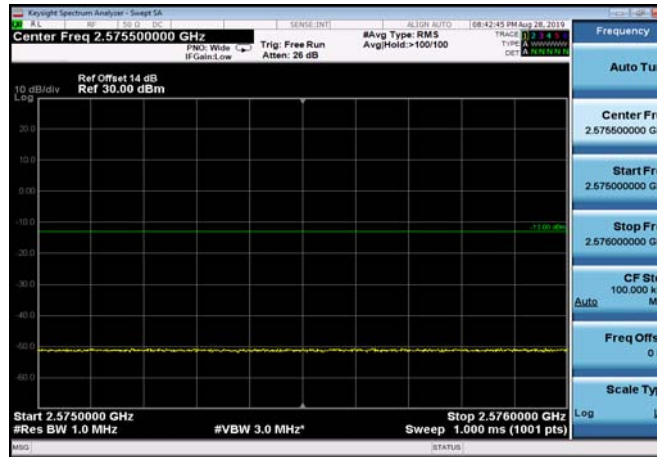

LowRange_FDD07_15MHz_2507.5_OneRB
_low_QPSK

LowRange_FDD07_15MHz_2507.5_OneRB
_low_Q16

FDD07_15MHz_2507.5_Q16_OneRB_low
_ExtraBands_Range_2475~2490

FDD07_15MHz_2507.5_Q16_fullIRB_ExtraBands_Range_2575~2576