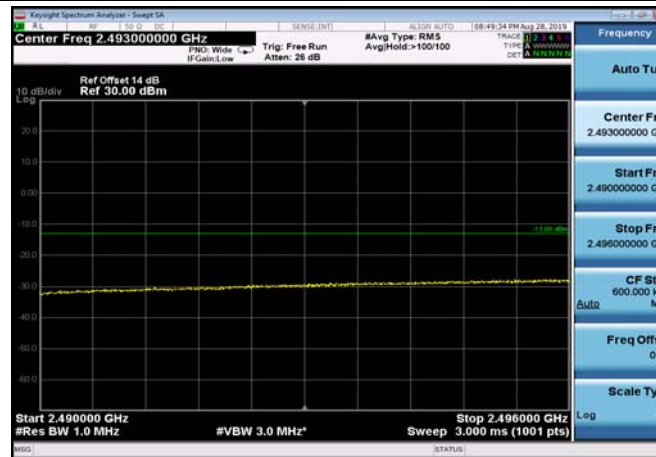

LowRange_FDD07_20MHz_2510_fullRB_Low_Q16

FDD07_20MHz_2510_Q16_fullRB_ExtraBands_Range_2475~2490

FDD07_20MHz_2510_Q16_fullRB_ExtraBand
s_Range_2490~2496

FDD07_20MHz_2510_Q16_fullRB_ExtraBand
s_Range_2570~2575