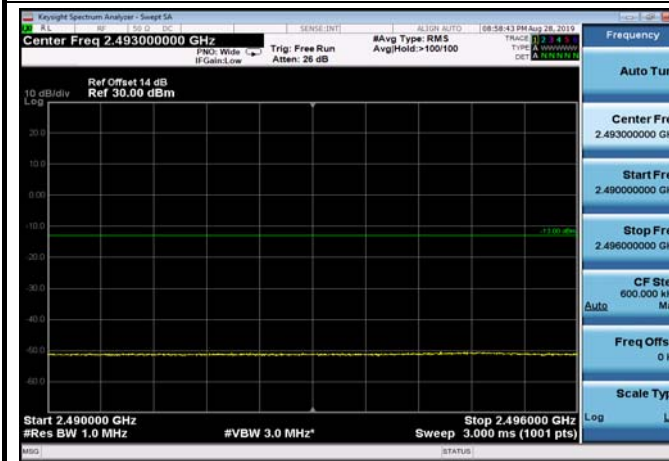

FDD07_10MHz_2565_Q16_OneRB_high
_ExtraBands_Range_2575~2576

FDD07_10MHz_2565_Q16_OneRB_high
_ExtraBands_Range_2576~2595

FDD07_10MHz_2565_QPSK_OneRB_low
_ExtraBands_Range_2475~2490

FDD07_10MHz_2565_QPSK_OneRB_low
_ExtraBands_Range_2490~2496