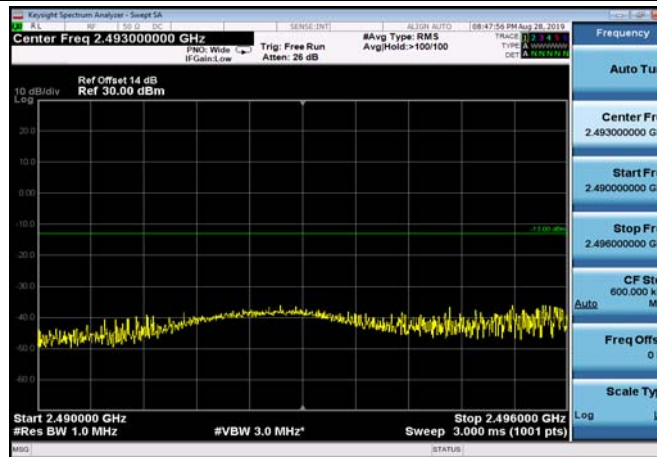

LowRange_FDD07_20MHz_2510_OneRB_low_QPSK

LowRange_FDD07_20MHz_2510_OneRB_low_Q16

FDD07_20MHz_2510_Q16_OneRB_low_ExtraBands_Range_2475~2490

FDD07_20MHz_2510_Q16_OneRB_low_ExtraBands_Range_2490~2496

LowRange_FDD07_20MHz_2510_fullRB_Low_QPSK