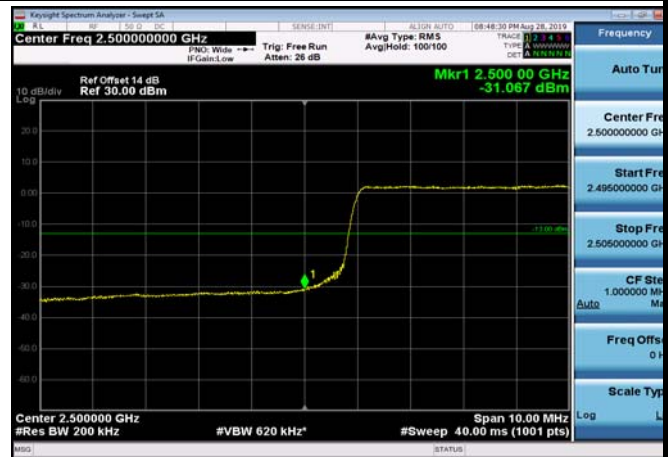

LowRange_FDD07_20MHz_2510_OneRB_low_QPSK

LowRange_FDD07_20MHz_2510_OneRB_low_Q16

FDD07_20MHz_2510_Q16_OneRB_low_ExtraBands_Range_2475~2490

FDD07_20MHz_2510_Q16_OneRB_low_ExtraBands_Range_2490~2496

LowRange_FDD07_20MHz_2510_fullRB_Low_QPSK