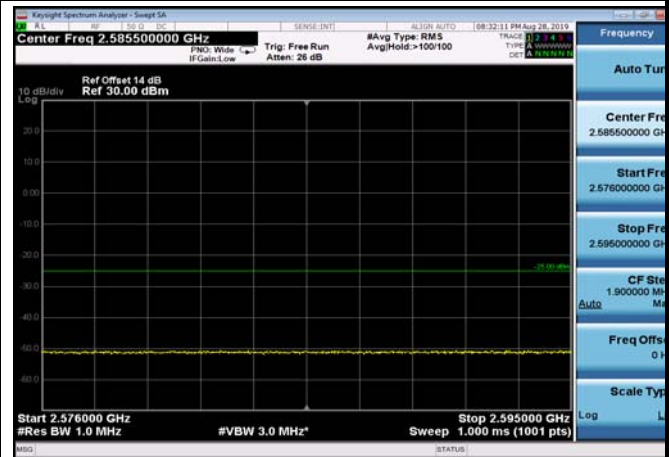

FDD07_10MHz_2505_QPSK_OneRB_high
_ExtraBands_Range_2575~2576

FDD07_5MHz_2502.5_Q16_fullIRB_ExtraBan
ds_Range_2576~2595