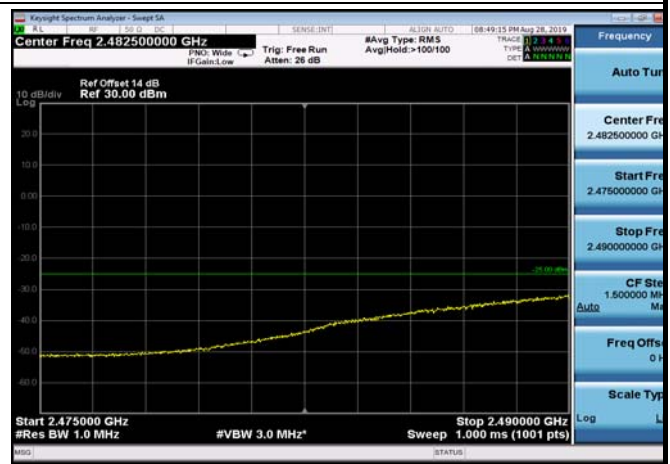

FDD07_20MHz_2510_Q16_fullRB_ExtraBand
s_Range_2570~2575

FDD07_20MHz_2510_Q16_fullRB_ExtraBands_Range_2475~2490