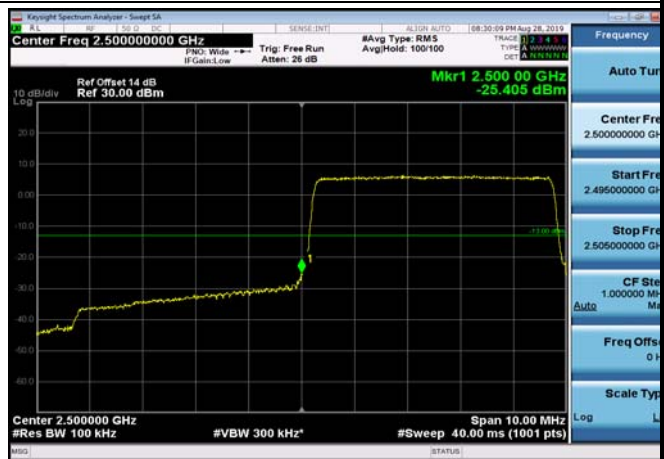

FDD07_5MHz_2502.5_Q16_fullIRB_ExtraBands_Range_2475~2490

LowRange_FDD07_5MHz_2502.5_fullIRB_Low_QPSK