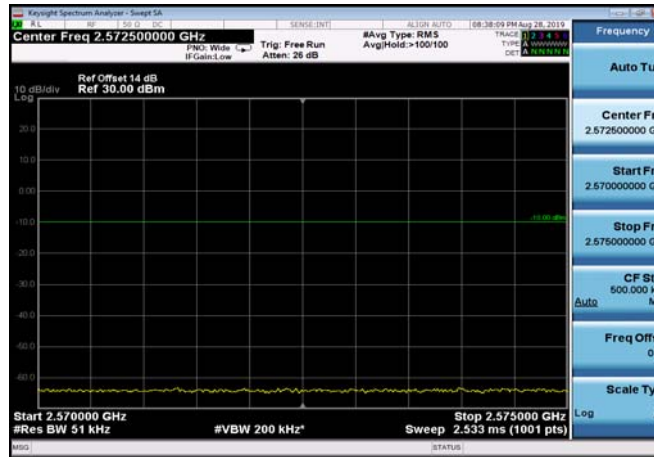

FDD07_15MHz_2507.5_QPSK_OneRB_high
_ExtraBands_Range_2576~2595

FDD07_15MHz_2507.5_QPSK_OneRB_high
_ExtraBands_Range_2570~2575