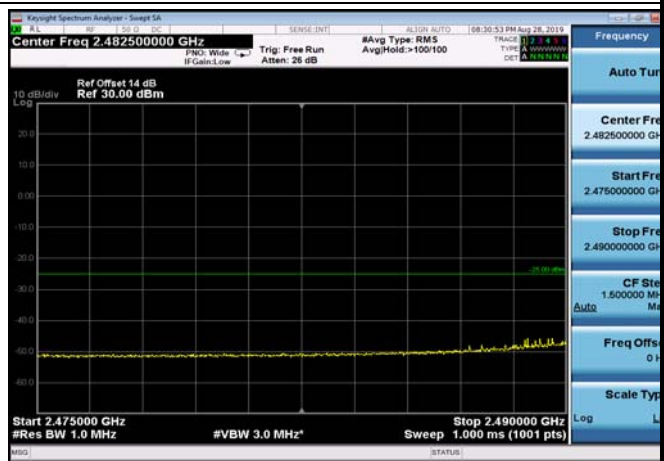

FDD07_5MHz_2502.5_Q16_fullIRB_ExtraBan
ds_Range_2570~2575

FDD07_5MHz_2502.5_Q16_fullIRB_ExtraBands_Range_2475~2490