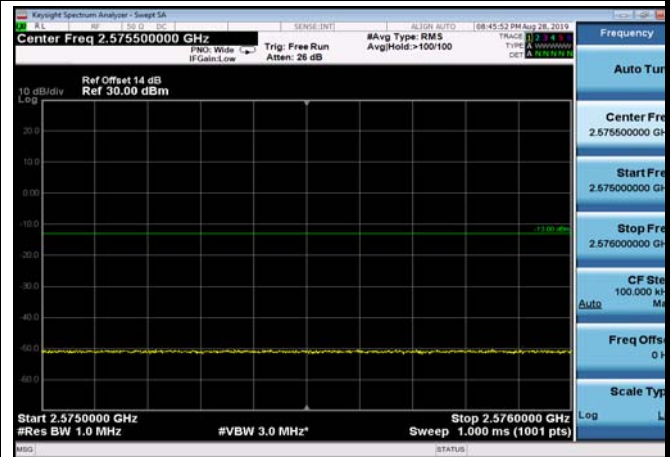

LowRange_FDD07_20MHz_2510_OneRB_low_QPSK

FDD07_20MHz_2510_Q16_OneRB_high_ExtraBands_Range_2575~2576