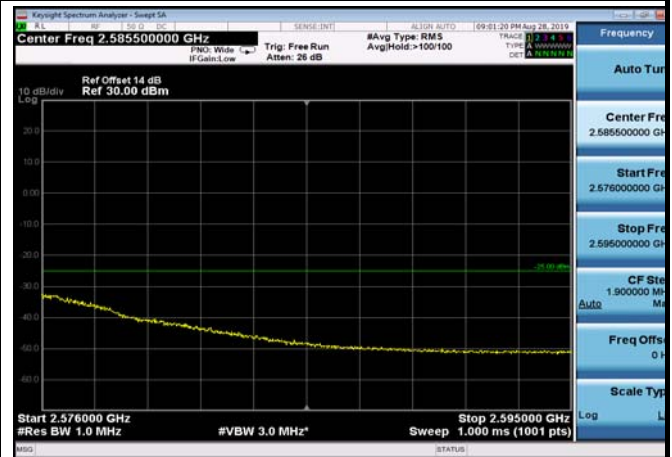

FDD07_10MHz_2565_QPSK_fullIRB_ExtraBan
ds_Range_2570~2575

FDD07_10MHz_2565_QPSK_fullRB_ExtraBan
ds_Range_2575~2576

FDD07_10MHz_2565_QPSK_fullRB_ExtraBan
ds_Range_2576~2595

HighRange_FDD07_15MHz_2562.5_OneRB
_high_QPSK