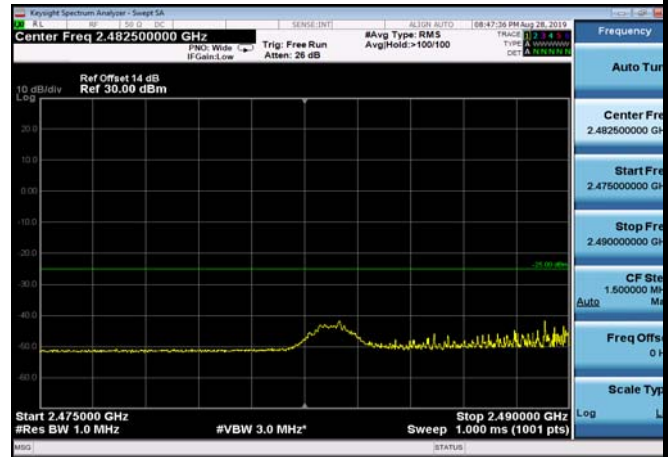

LowRange_FDD07_20MHz_2510_OneRB_low_QPSK

LowRange_FDD07_20MHz_2510_OneRB_low_Q16

FDD07_20MHz_2510_Q16_OneRB_low_ExtraBands_Range_2475~2490

FDD07_20MHz_2510_Q16_OneRB_low_ExtraBands_Range_2490~2496

LowRange_FDD07_20MHz_2510_fullRB_Low_QPSK