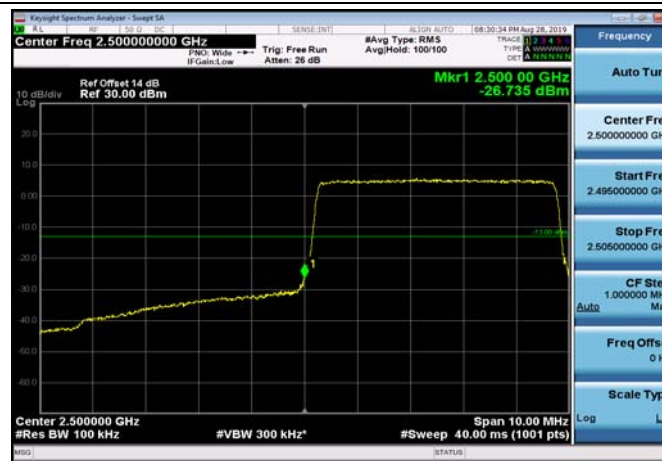

FDD07_5MHz_2502.5_Q16_OneRB_low_ExtraBands_Range_2475~2490

FDD07_5MHz_2502.5_Q16_OneRB_low_ExtraBands_Range_2490~2496

LowRange_FDD07_5MHz_2502.5_fullIRB_Low_QPSK

LowRange_FDD07_5MHz_2502.5_fullIRB_Low_Q16