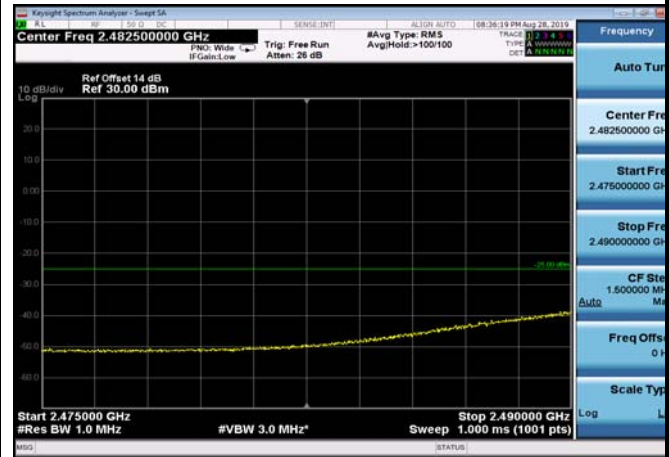

FDD07_10MHz_2505_Q16_fullRB_ExtraBand
s_Range_2570~2575

FDD07_10MHz_2505_Q16_fullRB_ExtraBand
s_Range_2475~2490