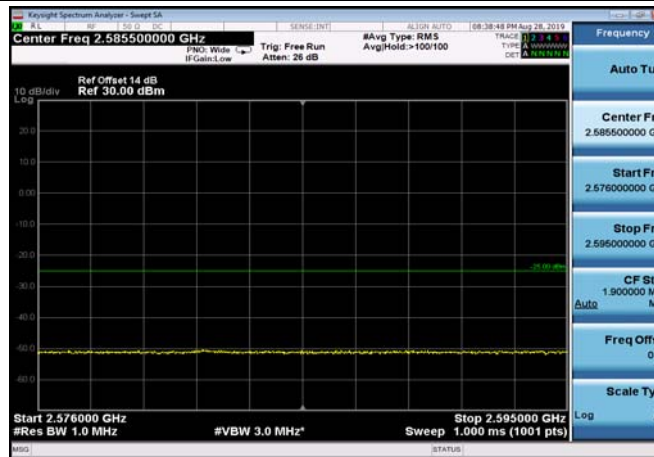

FDD07_10MHz_2505_Q16_fullRB_ExtraBand
s_Range_2576~2595

FDD07_15MHz_2507.5_QPSK_OneRB_high
_ExtraBands_Range_2570~2575

FDD07_15MHz_2507.5_QPSK_OneRB_high
_ExtraBands_Range_2575~2576

FDD07_15MHz_2507.5_QPSK_OneRB_high
_ExtraBands_Range_2576~2595