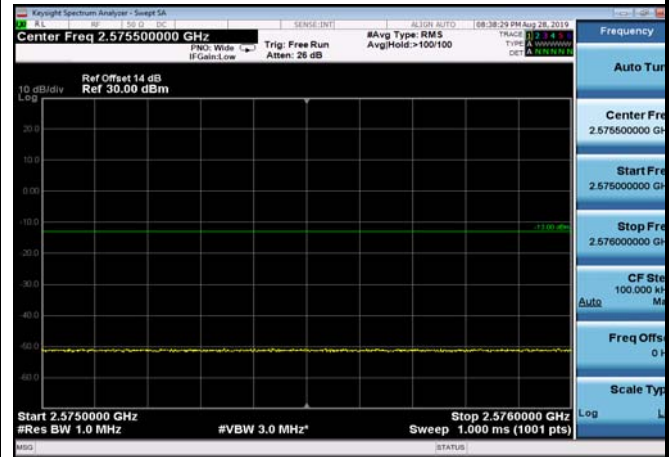

FDD07_10MHz_2505_Q16_fullRB_ExtraBand
s_Range_2576~2595

FDD07_15MHz_2507.5_QPSK_OneRB_high
_ExtraBands_Range_2570~2575

FDD07_15MHz_2507.5_QPSK_OneRB_high
_ExtraBands_Range_2575~2576

FDD07_15MHz_2507.5_QPSK_OneRB_high
_ExtraBands_Range_2576~2595