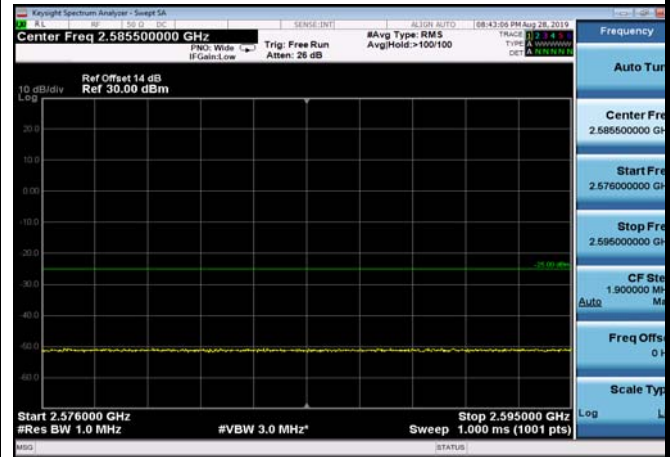

FDD07_20MHz_2510_Q16_OneRB_high_ExtraBands_Range_2575~2576

FDD07_15MHz_2507.5_Q16_fullIRB_ExtraBands_Range_2576~2595