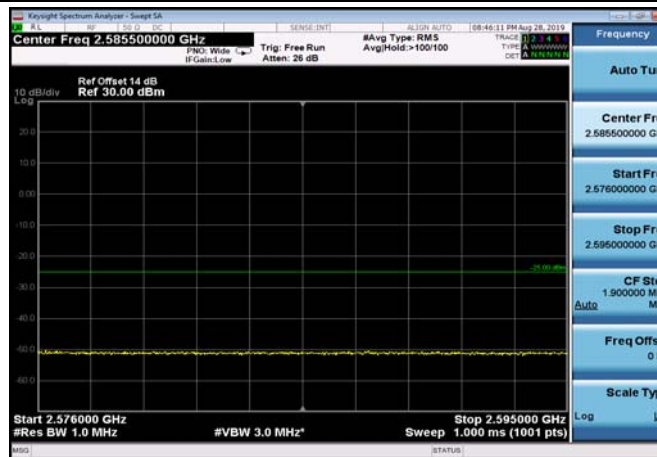

FDD07_15MHz_2507.5_Q16_fullIRB_ExtraBands_Range_2576~2595

FDD07_20MHz_2510_Q16_OneRB_high_ExtraBands_Range_2570~2575

FDD07_20MHz_2510_Q16_OneRB_high_ExtraBands_Range_2575~2576

FDD07_20MHz_2510_Q16_OneRB_high_ExtraBands_Range_2576~2595