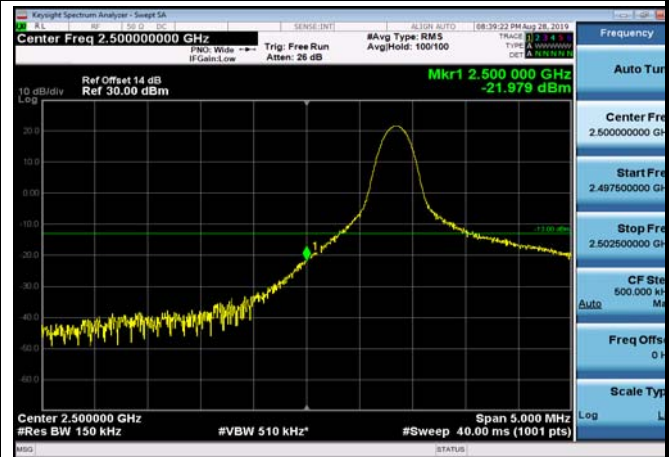

FDD07_15MHz_2507.5_Q16_OneRB_low
_ExtraBands_Range_2475~2490

LowRange_FDD07_15MHz_2507.5_OneRB
_low_QPSK