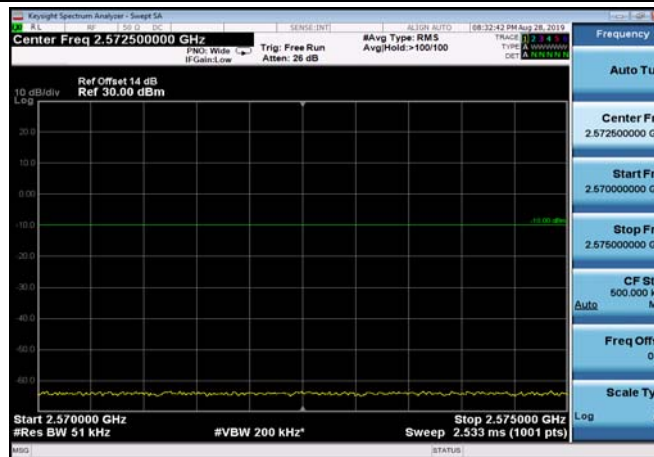

FDD07_10MHz_2505_QPSK_OneRB_high
_ExtraBands_Range_2570~2575