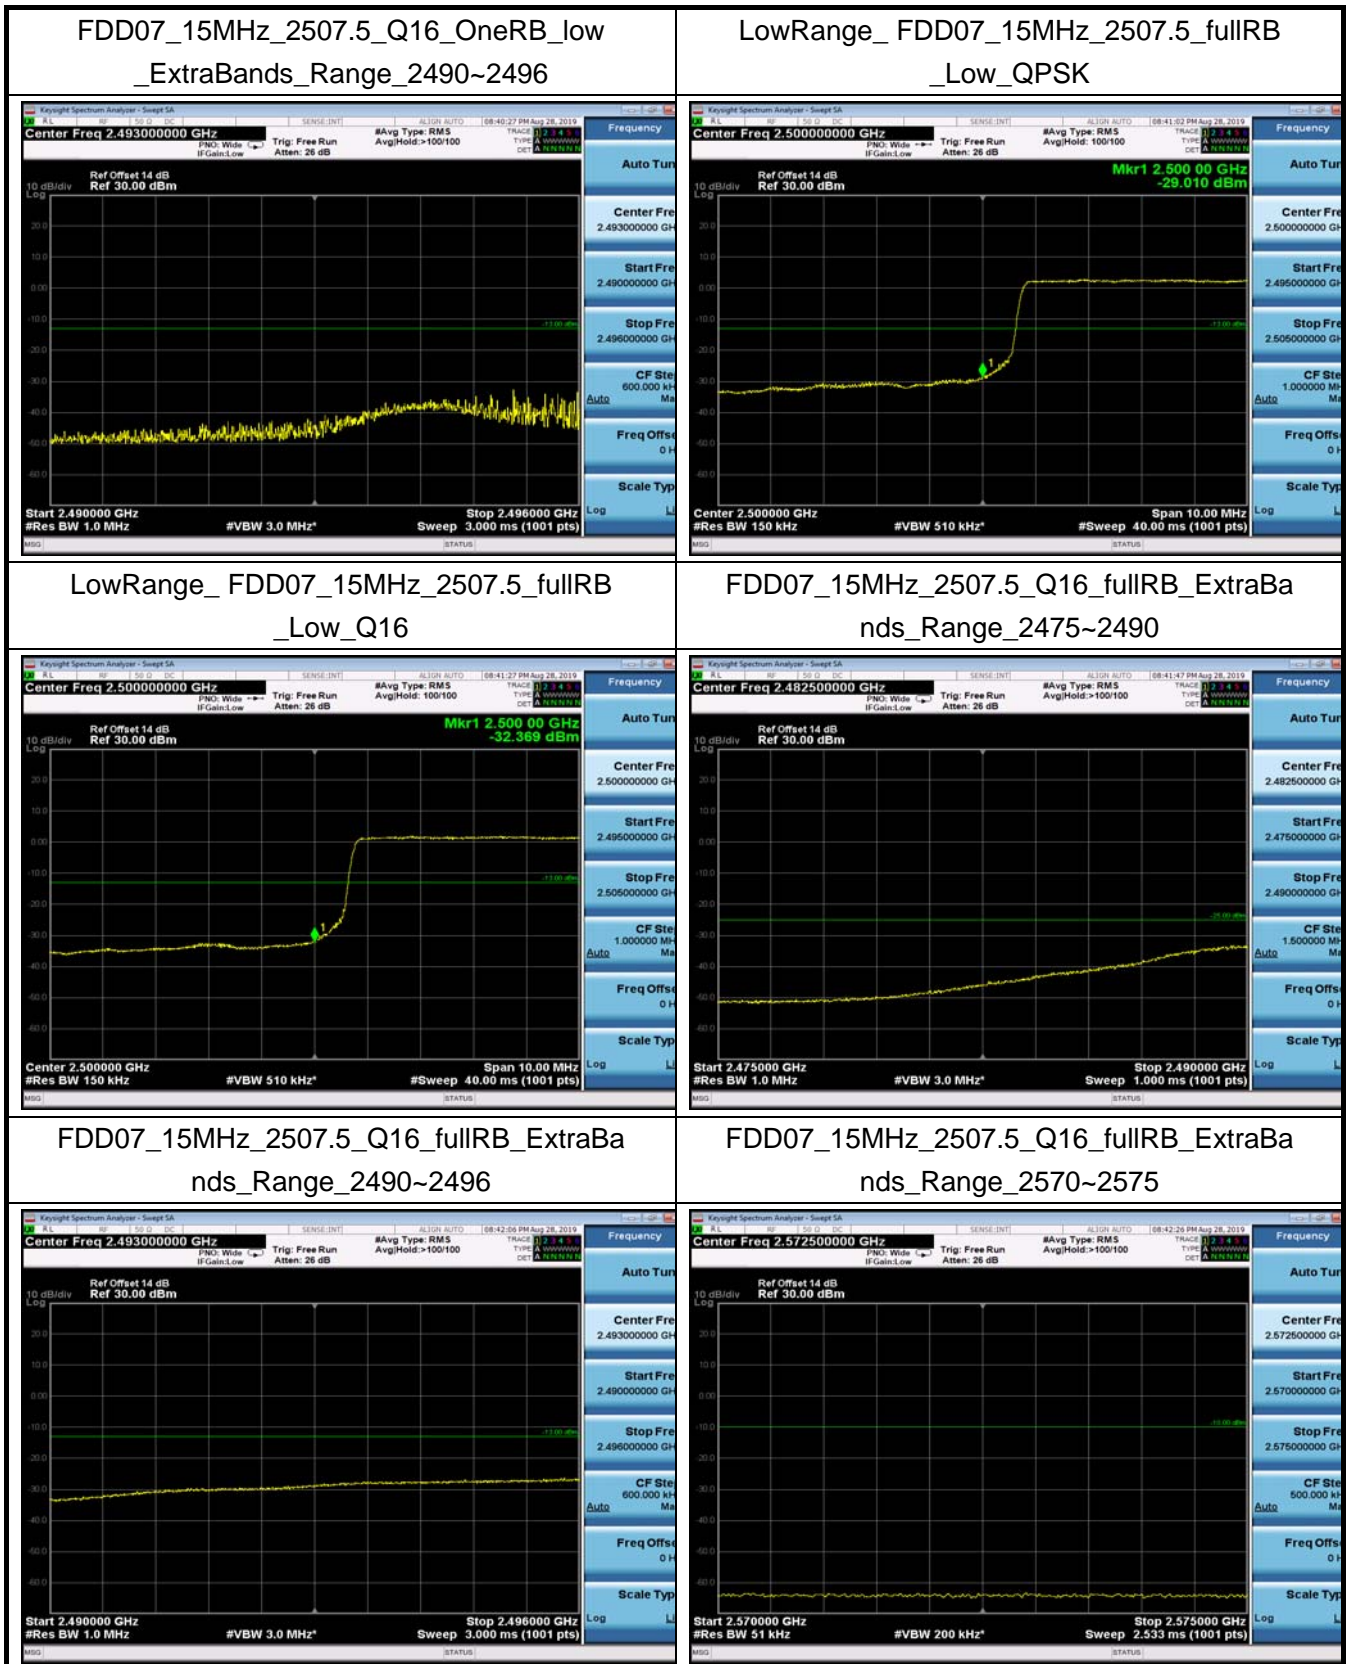

LowRange_FDD07_15MHz_2507.5_OneRB
_low_QPSK

LowRange_FDD07_15MHz_2507.5_OneRB
_low_Q16

FDD07_15MHz_2507.5_Q16_OneRB_low
_ExtraBands_Range_2475~2490

FDD07_15MHz_2507.5_Q16_fullIRB_ExtraBands_Range_2575~2576

FDD07_15MHz_2507.5_Q16_fullIRB_ExtraBands_Range_2576~2595

FDD07_20MHz_2510_Q16_OneRB_high_ExtraBands_Range_2570~2575

FDD07_20MHz_2510_Q16_OneRB_high_ExtraBands_Range_2575~2576

FDD07_20MHz_2510_Q16_OneRB_high_ExtraBands_Range_2576~2595