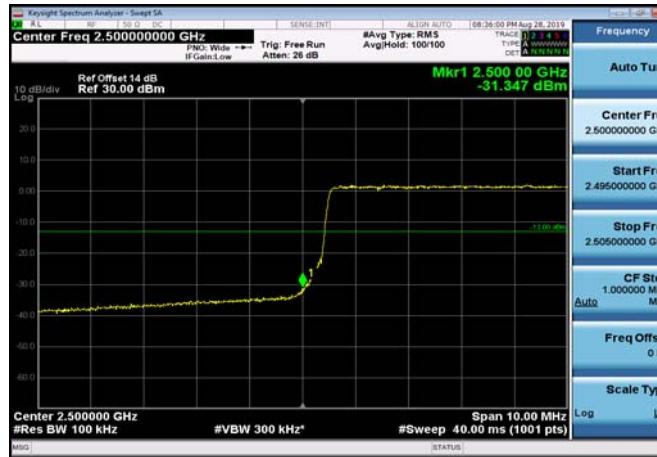

FDD07_5MHz_2502.5_Q16_fullIRB_ExtraBan
ds_Range_2576~2595

FDD07_10MHz_2505_QPSK_OneRB_high
_ExtraBands_Range_2570~2575

FDD07_10MHz_2505_QPSK_OneRB_high
_ExtraBands_Range_2575~2576

LowRange_FDD07_10MHz_2505_fullRB
_Low_Q16