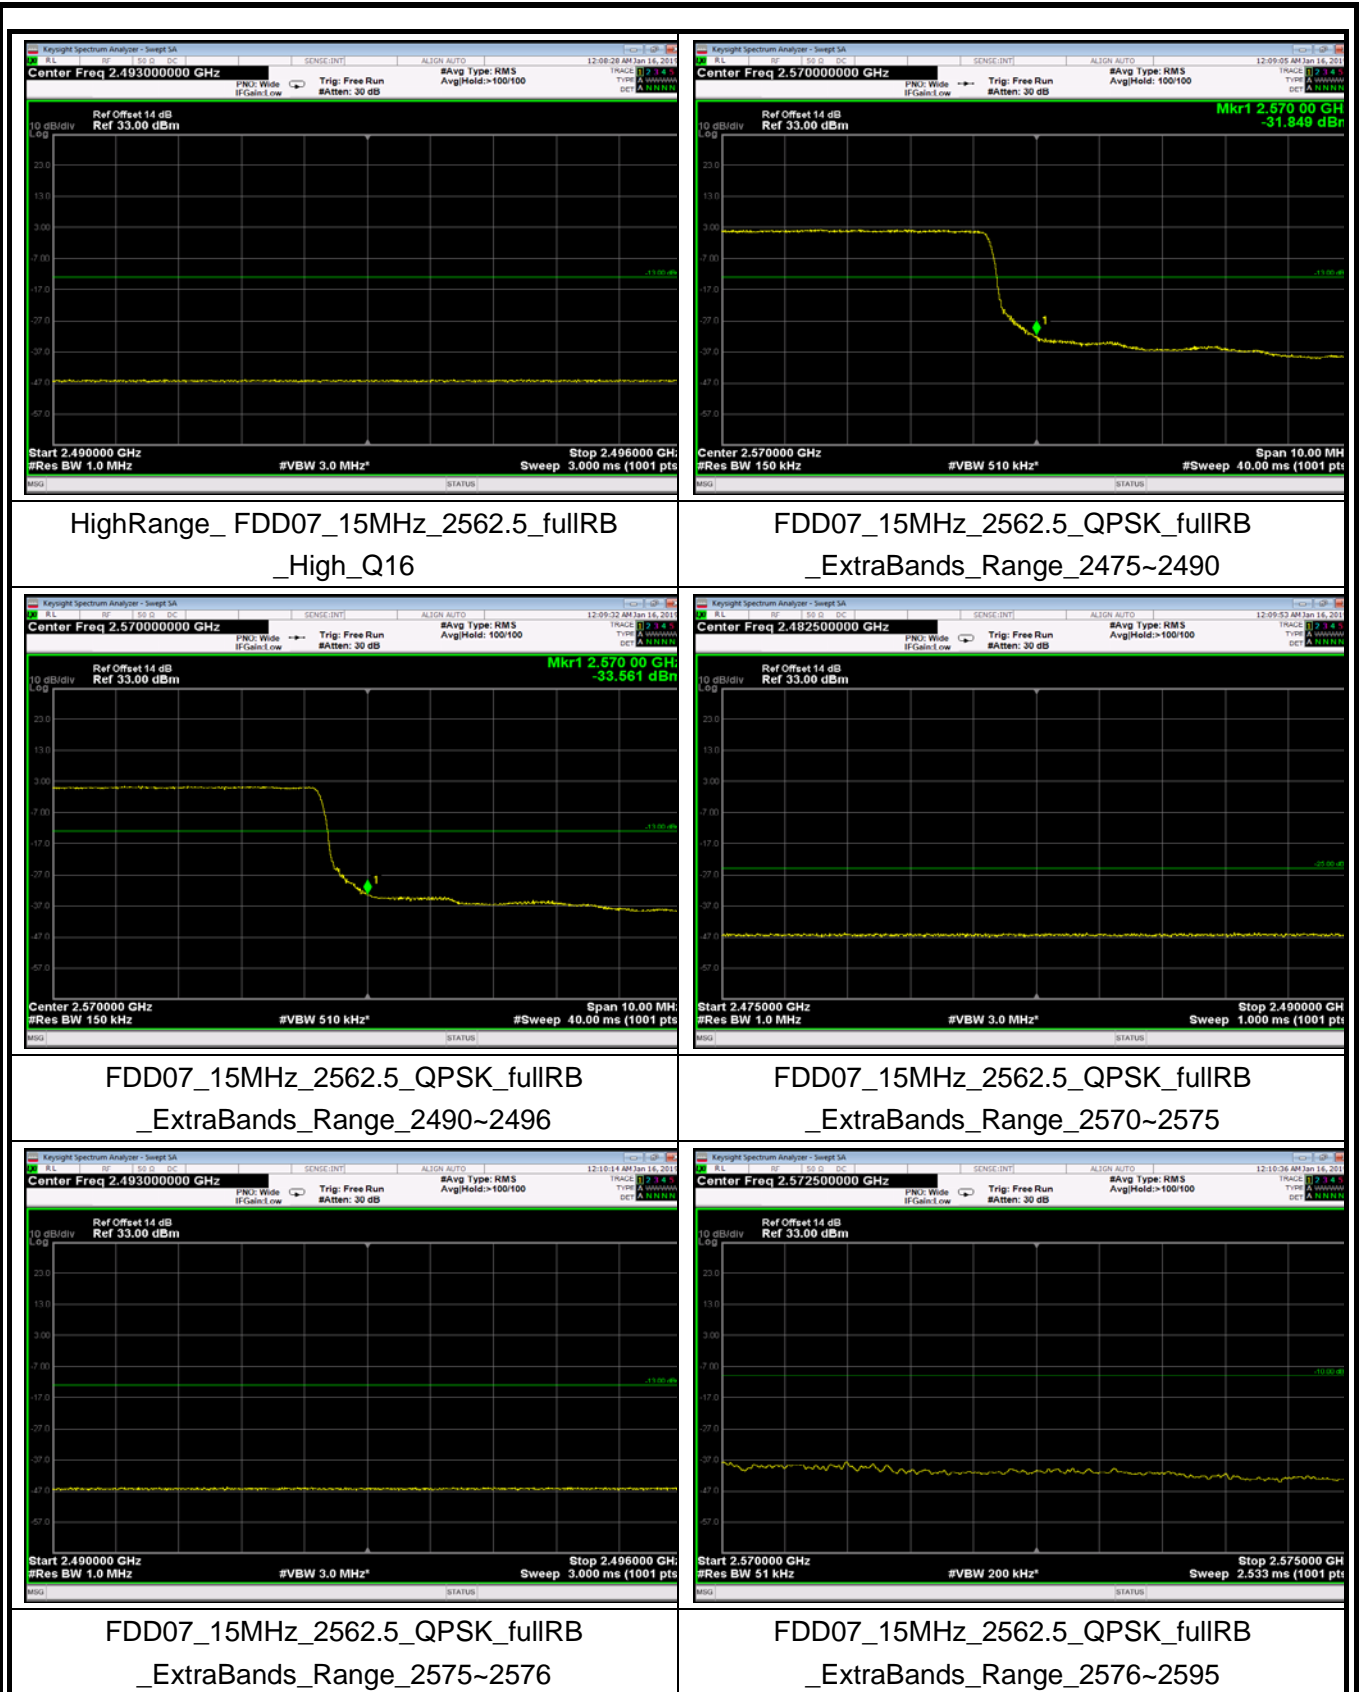

HighRange_FDD07_15MHz_2562.5_OneRB
_high_Q16

FDD07_15MHz_2562.5_Q16_OneRB_high
_ExtraBands_Range_2570~2575

FDD07_15MHz_2562.5_Q16_OneRB_high
_ExtraBands_Range_2575~2576

FDD07_15MHz_2562.5_Q16_OneRB_high
_ExtraBands_Range_2576~2595

FDD07_15MHz_2562.5_QPSK_OneRB_low
_ExtraBands_Range_2475~2490

FDD07_15MHz_2562.5_QPSK_OneRB_low
_ExtraBands_Range_2490~2496

HighRange_FDD07_15MHz_2562.5_fullRB
_High_QPSK

FDD07_20MHz_2560_QPSK_fullRB_ExtraBan
ds_Range_2575~2576