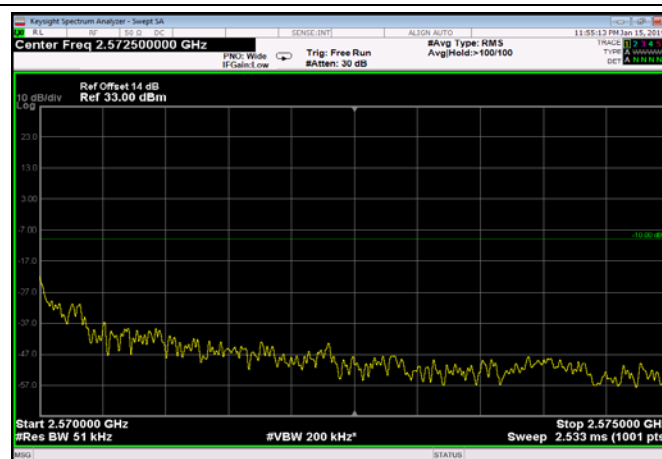

FDD07_20MHz_2510_Q16_fullRB_ExtraBand
s_Range_2575~2576

FDD07_20MHz_2510_Q16_fullRB_ExtraBand
s_Range_2576~2595

HighRange_FDD07_5MHz_2567.5_OneRB
_high_QPSK

HighRange_FDD07_5MHz_2567.5_OneRB
_high_Q16

FDD07_5MHz_2567.5_Q16_OneRB_high
_ExtraBands_Range_2570~2575

FDD07_5MHz_2567.5_Q16_OneRB_high
_ExtraBands_Range_2575~2576

FDD07_5MHz_2567.5_Q16_OneRB_high

FDD07_5MHz_2567.5_QPSK_OneRB_low

FDD07_5MHz_2567.5_QPSK_fullRB_ExtraBands_Range_2575~2576

FDD07_5MHz_2567.5_QPSK_fullRB_ExtraBands_Range_2576~2595