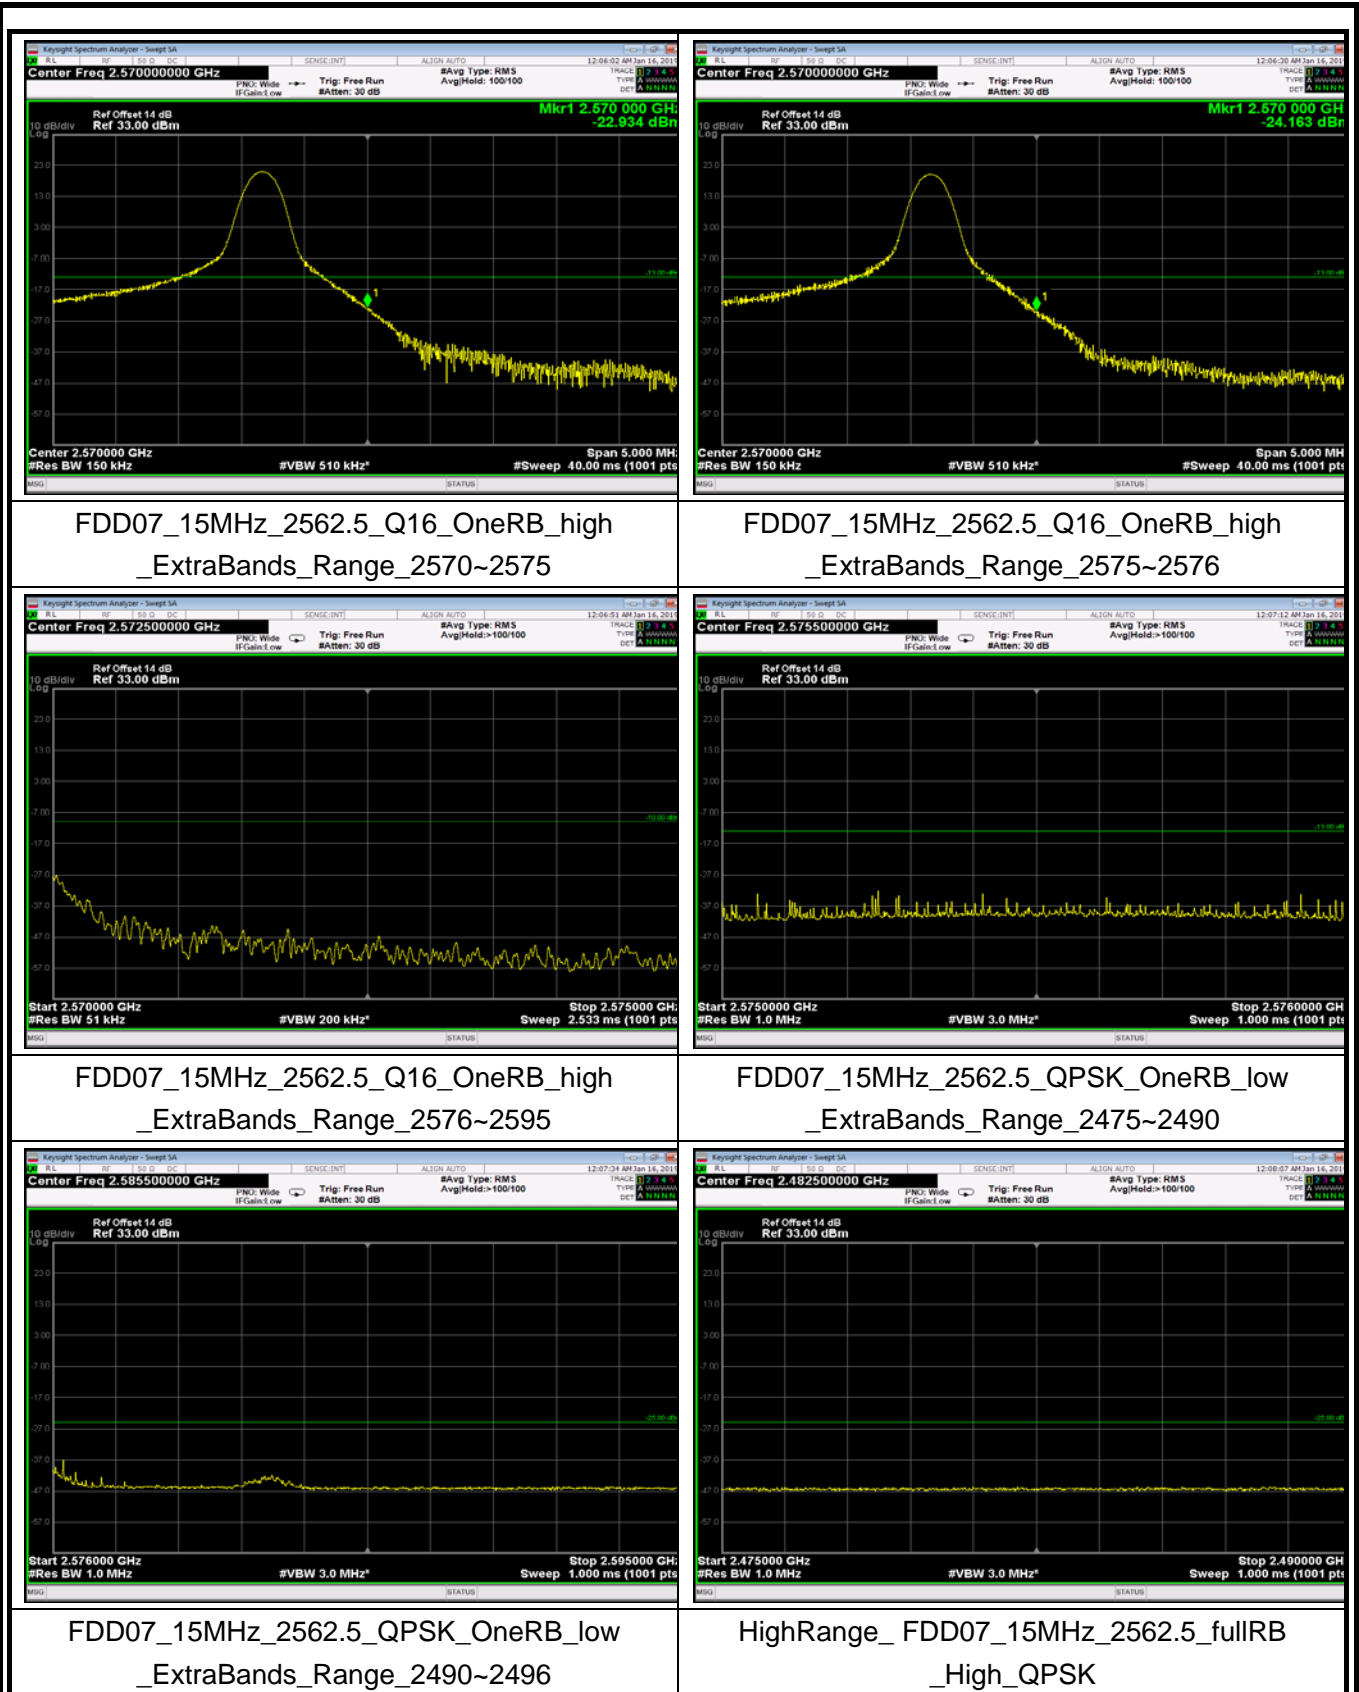

FDD07_15MHz_2562.5_Q16_OneRB_high
_ExtraBands_Range_2570~2575

FDD07_15MHz_2562.5_Q16_OneRB_high
_ExtraBands_Range_2575~2576

FDD07_15MHz_2562.5_Q16_OneRB_high
_ExtraBands_Range_2576~2595

FDD07_15MHz_2562.5_QPSK_OneRB_low
_ExtraBands_Range_2475~2490

FDD07_15MHz_2562.5_QPSK_OneRB_low
_ExtraBands_Range_2490~2496

HighRange_FDD07_15MHz_2562.5_fullRB
_High_QPSK