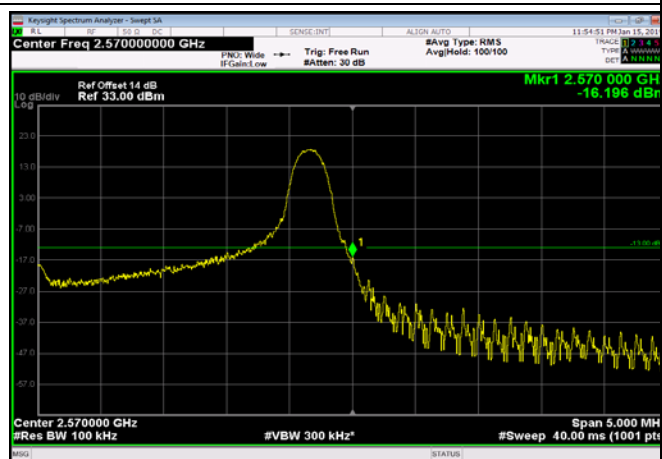

FDD07_20MHz_2510_Q16_fullRB_ExtraBand
s_Range_2575~2576

FDD07_20MHz_2510_Q16_fullRB_ExtraBand
s_Range_2576~2595

HighRange_FDD07_5MHz_2567.5_OneRB
_high_QPSK

HighRange_FDD07_5MHz_2567.5_OneRB
_high_Q16

FDD07_5MHz_2567.5_Q16_OneRB_high
_ExtraBands_Range_2570~2575