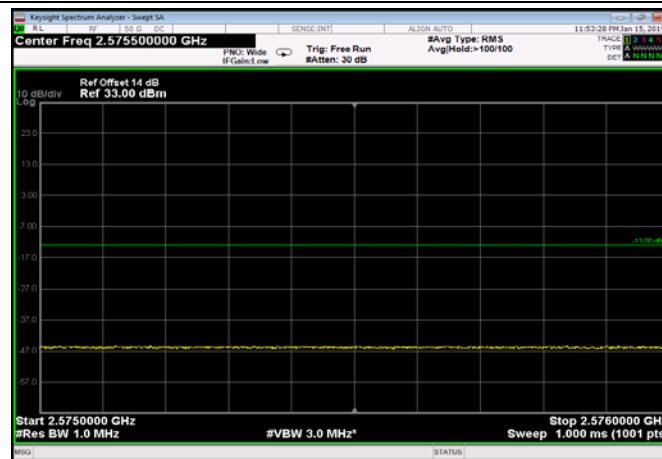

FDD07_20MHz_2510_Q16_fullRB_ExtraBand
s_Range_2575~2576

FDD07_20MHz_2510_Q16_fullRB_ExtraBand
s_Range_2576~2595

HighRange_FDD07_5MHz_2567.5_OneRB
_high_QPSK

HighRange_FDD07_5MHz_2567.5_OneRB
_high_Q16

FDD07_5MHz_2567.5_Q16_OneRB_high
_ExtraBands_Range_2570~2575