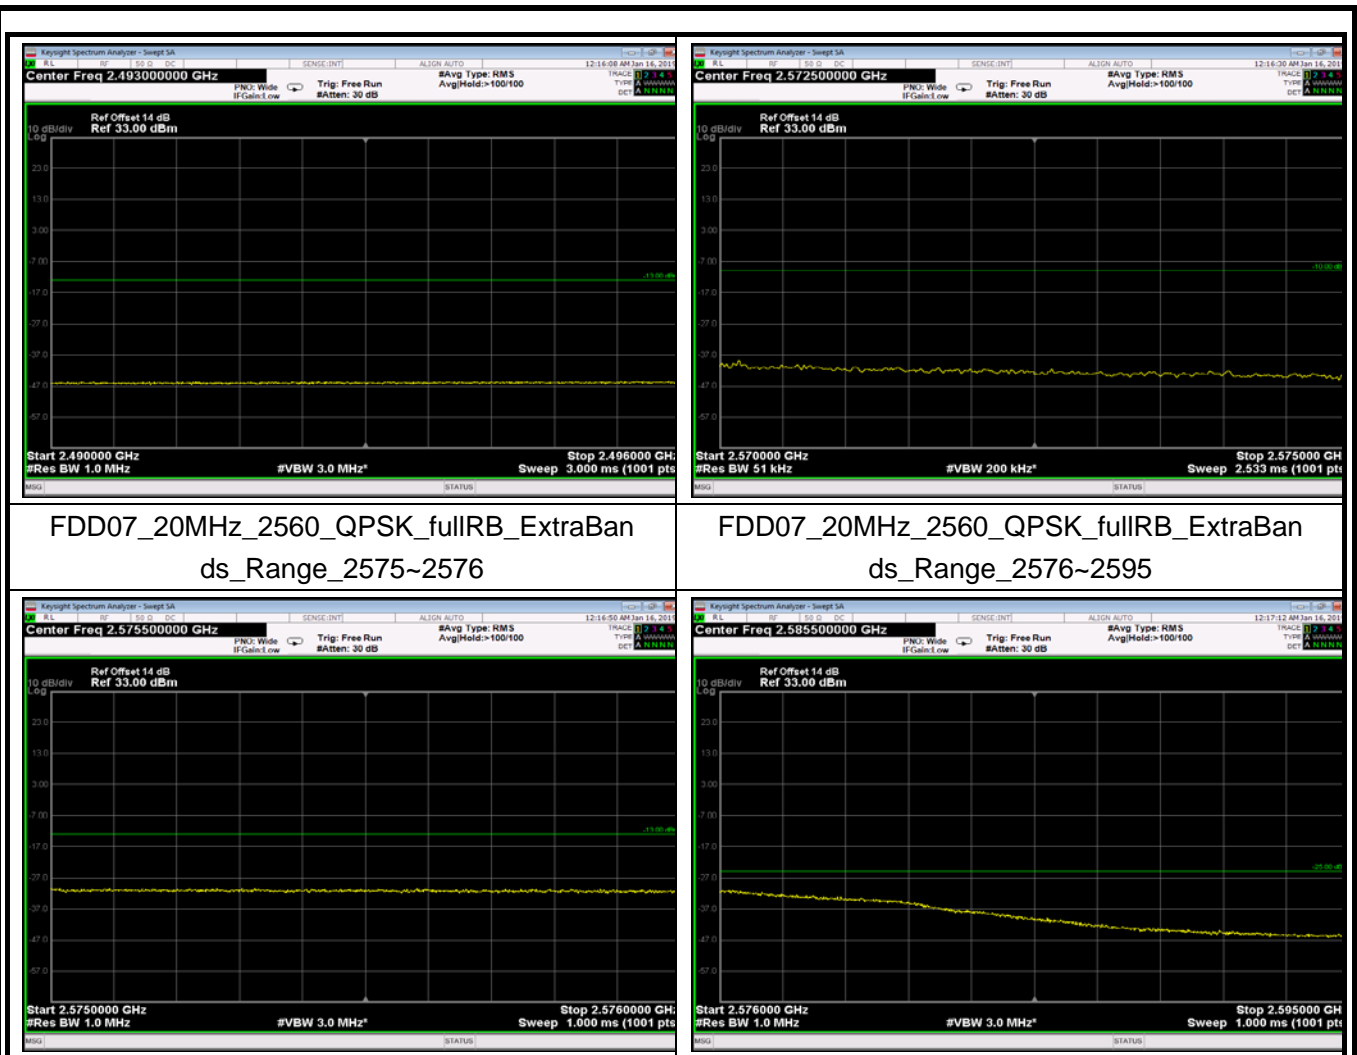

FDD07_15MHz_2562.5_QPSK_OneRB_low
_ExtraBands_Range_2475~2490

FDD07_15MHz_2562.5_QPSK_OneRB_low
_ExtraBands_Range_2490~2496

HighRange_FDD07_15MHz_2562.5_fullRB
_High_QPSK

FDD07_20MHz_2560_QPSK_fullRB_ExtraBan
ds_Range_2575~2576

FDD07_20MHz_2560_QPSK_fullRB_ExtraBan
ds_Range_2576~2595

**END OF REPORT **