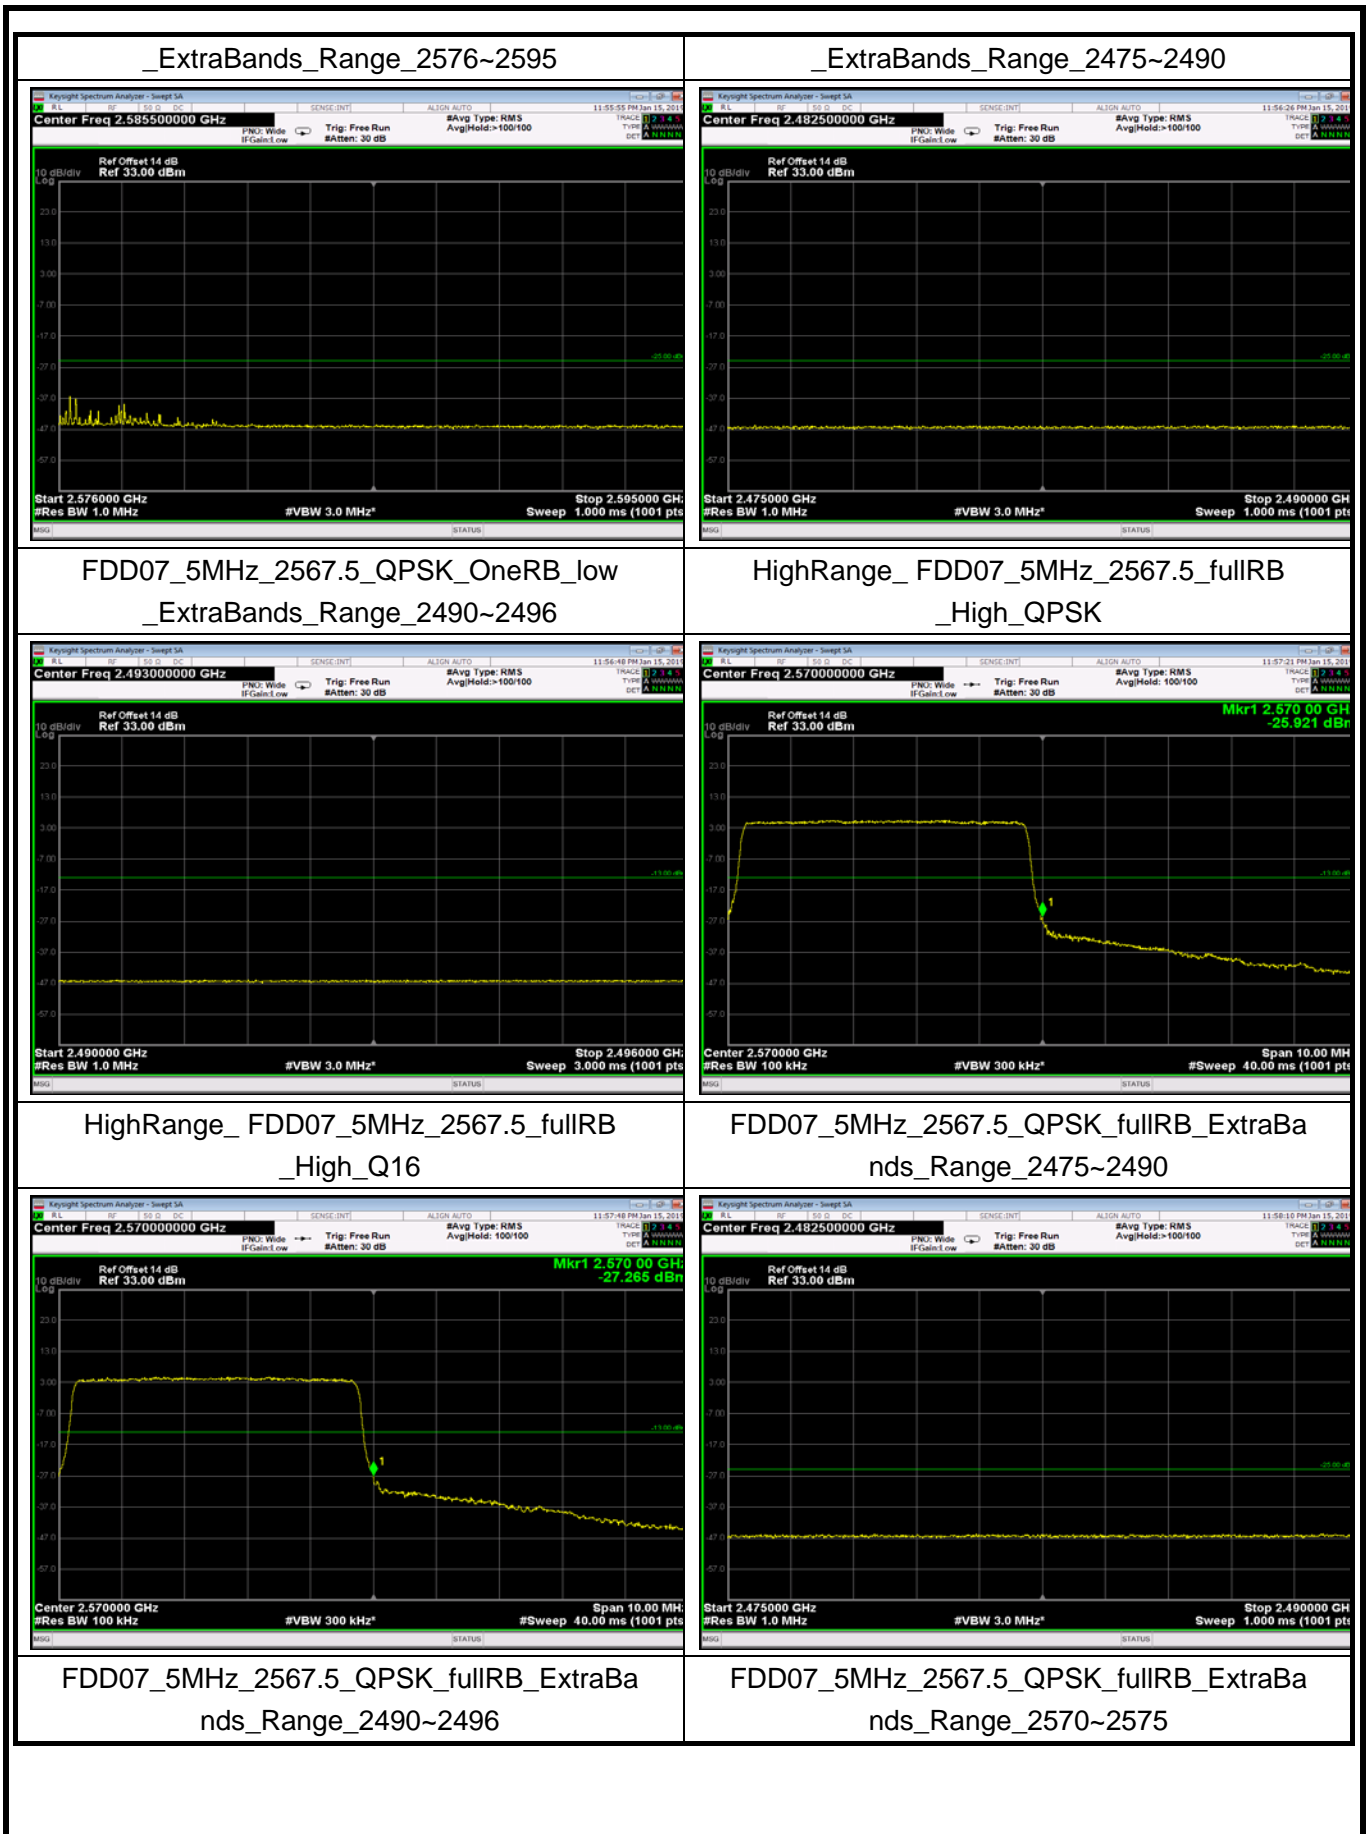

FDD07_20MHz_2510_Q16_fullRB_ExtraBand
s_Range_2575~2576

FDD07_20MHz_2510_Q16_fullRB_ExtraBand
s_Range_2576~2595

HighRange_FDD07_5MHz_2567.5_OneRB
_high_QPSK

HighRange_FDD07_5MHz_2567.5_OneRB
_high_Q16

FDD07_5MHz_2567.5_Q16_OneRB_high
_ExtraBands_Range_2570~2575

FDD07_5MHz_2567.5_Q16_OneRB_high
_ExtraBands_Range_2575~2576

FDD07_5MHz_2567.5_Q16_OneRB_high

FDD07_5MHz_2567.5_QPSK_OneRB_low

FDD07_5MHz_2567.5_QPSK_fullRB_ExtraBands_Range_2575~2576

FDD07_5MHz_2567.5_QPSK_fullRB_ExtraBands_Range_2576~2595

HighRange_FDD07_10MHz_2565_OneRB_high_QPSK

HighRange_FDD07_10MHz_2565_OneRB_high_Q16

FDD07_10MHz_2565_Q16_OneRB_high_ExtraBands_Range_2570~2575

FDD07_10MHz_2565_Q16_OneRB_high_ExtraBands_Range_2575~2576

FDD07_10MHz_2565_QPSK_fullRB_ExtraBan
ds_Range_2490~2496