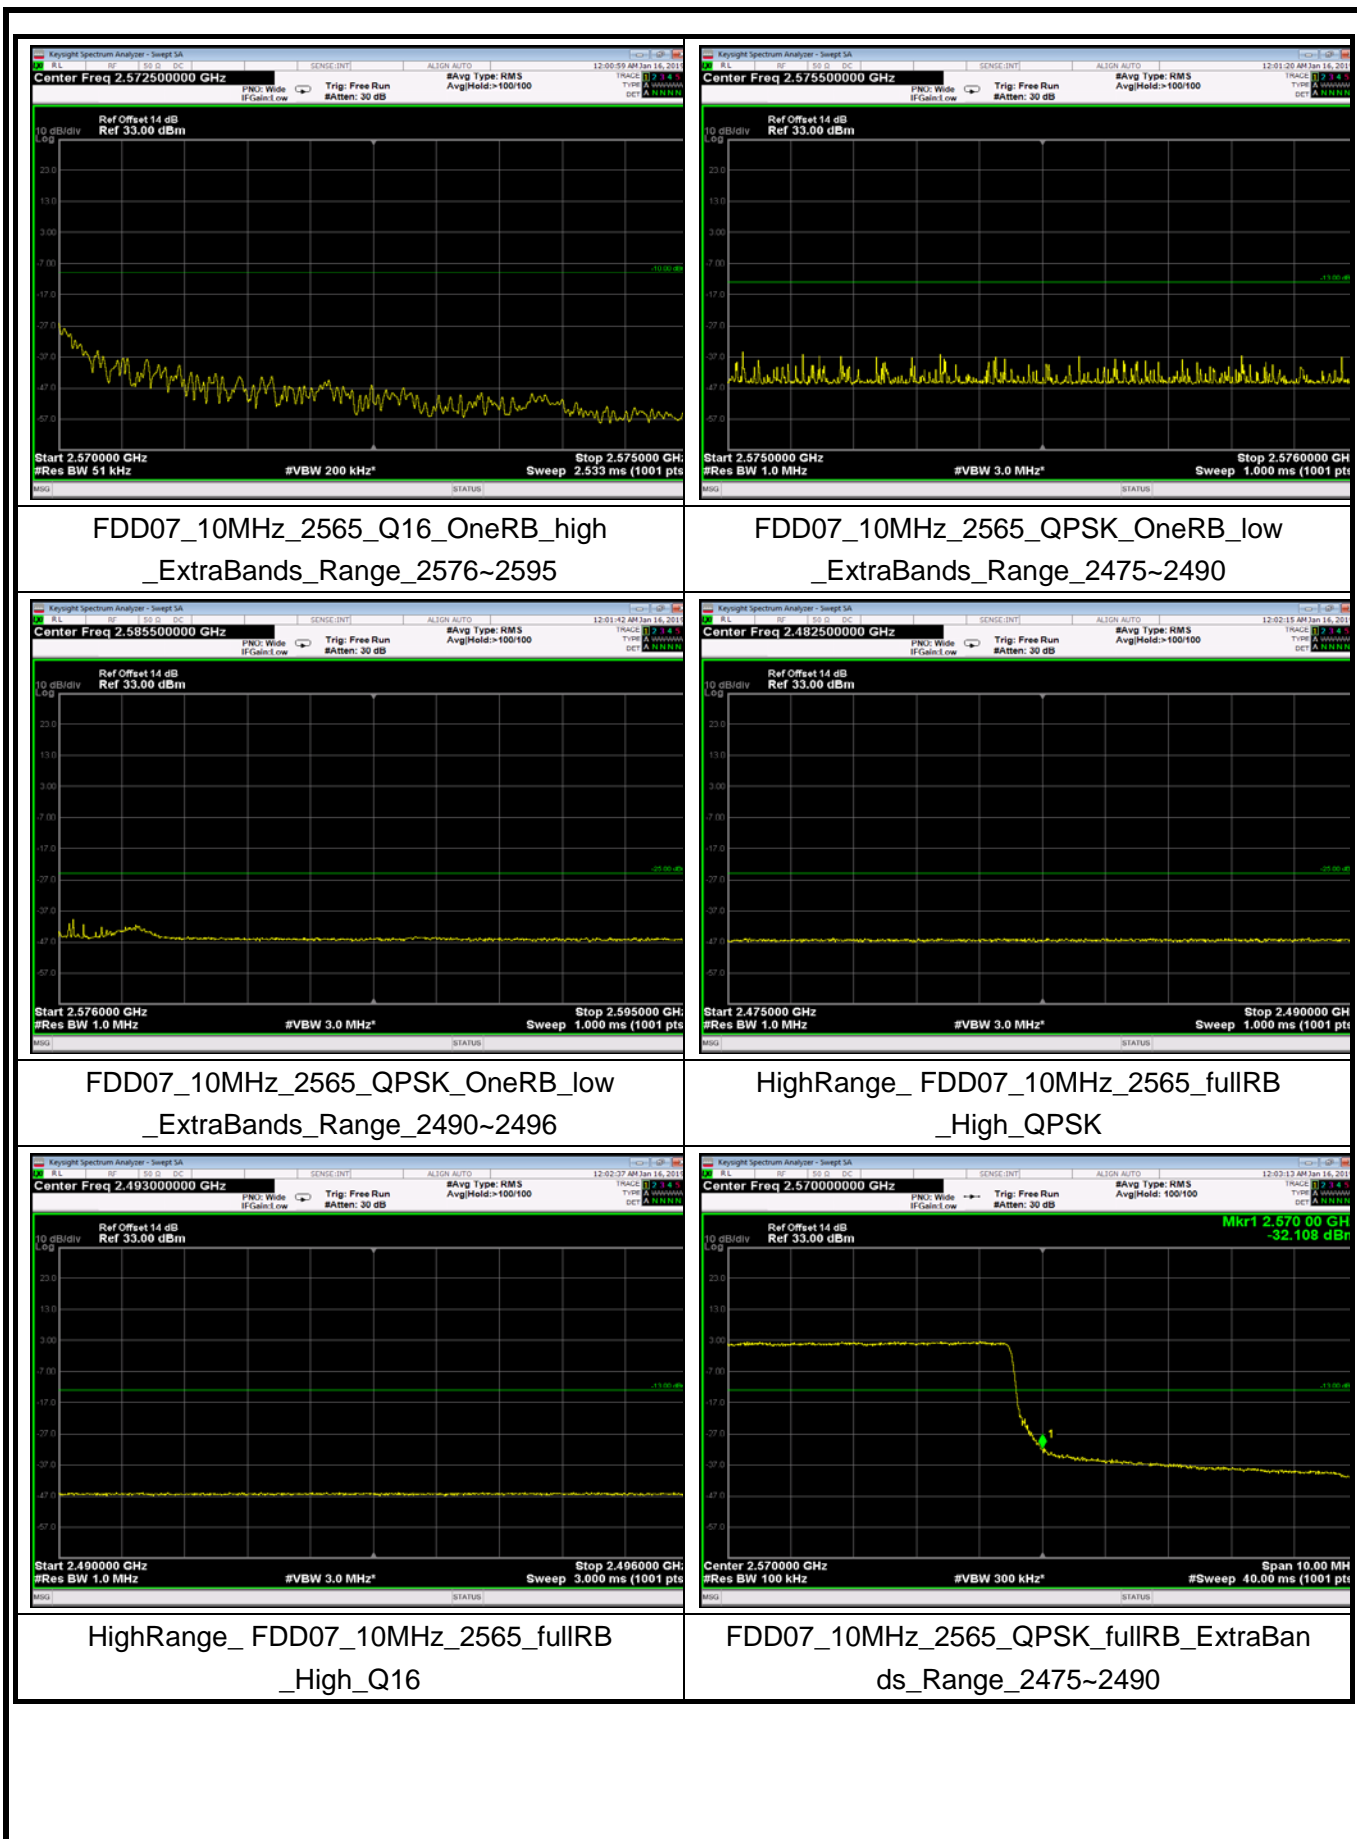

FDD07_5MHz_2567.5_Q16_OneRB_high
_ExtraBands_Range_2575~2576

FDD07_5MHz_2567.5_Q16_OneRB_high

FDD07_5MHz_2567.5_QPSK_OneRB_low

FDD07_5MHz_2567.5_QPSK_fullRB_ExtraBands_Range_2575~2576

FDD07_5MHz_2567.5_QPSK_fullRB_ExtraBands_Range_2576~2595

HighRange_FDD07_10MHz_2565_OneRB_high_QPSK

HighRange_FDD07_10MHz_2565_OneRB_high_Q16

FDD07_10MHz_2565_Q16_OneRB_high_ExtraBands_Range_2570~2575

FDD07_10MHz_2565_Q16_OneRB_high_ExtraBands_Range_2575~2576

FDD07_10MHz_2565_QPSK_fullRB_ExtraBan
ds_Range_2490~2496