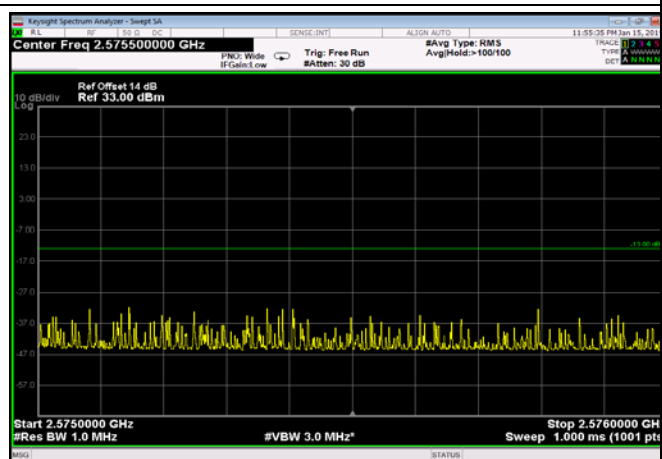

FDD07_5MHz_2567.5_Q16_OneRB_high
_ExtraBands_Range_2575~2576

FDD07_5MHz_2567.5_QPSK_OneRB_low