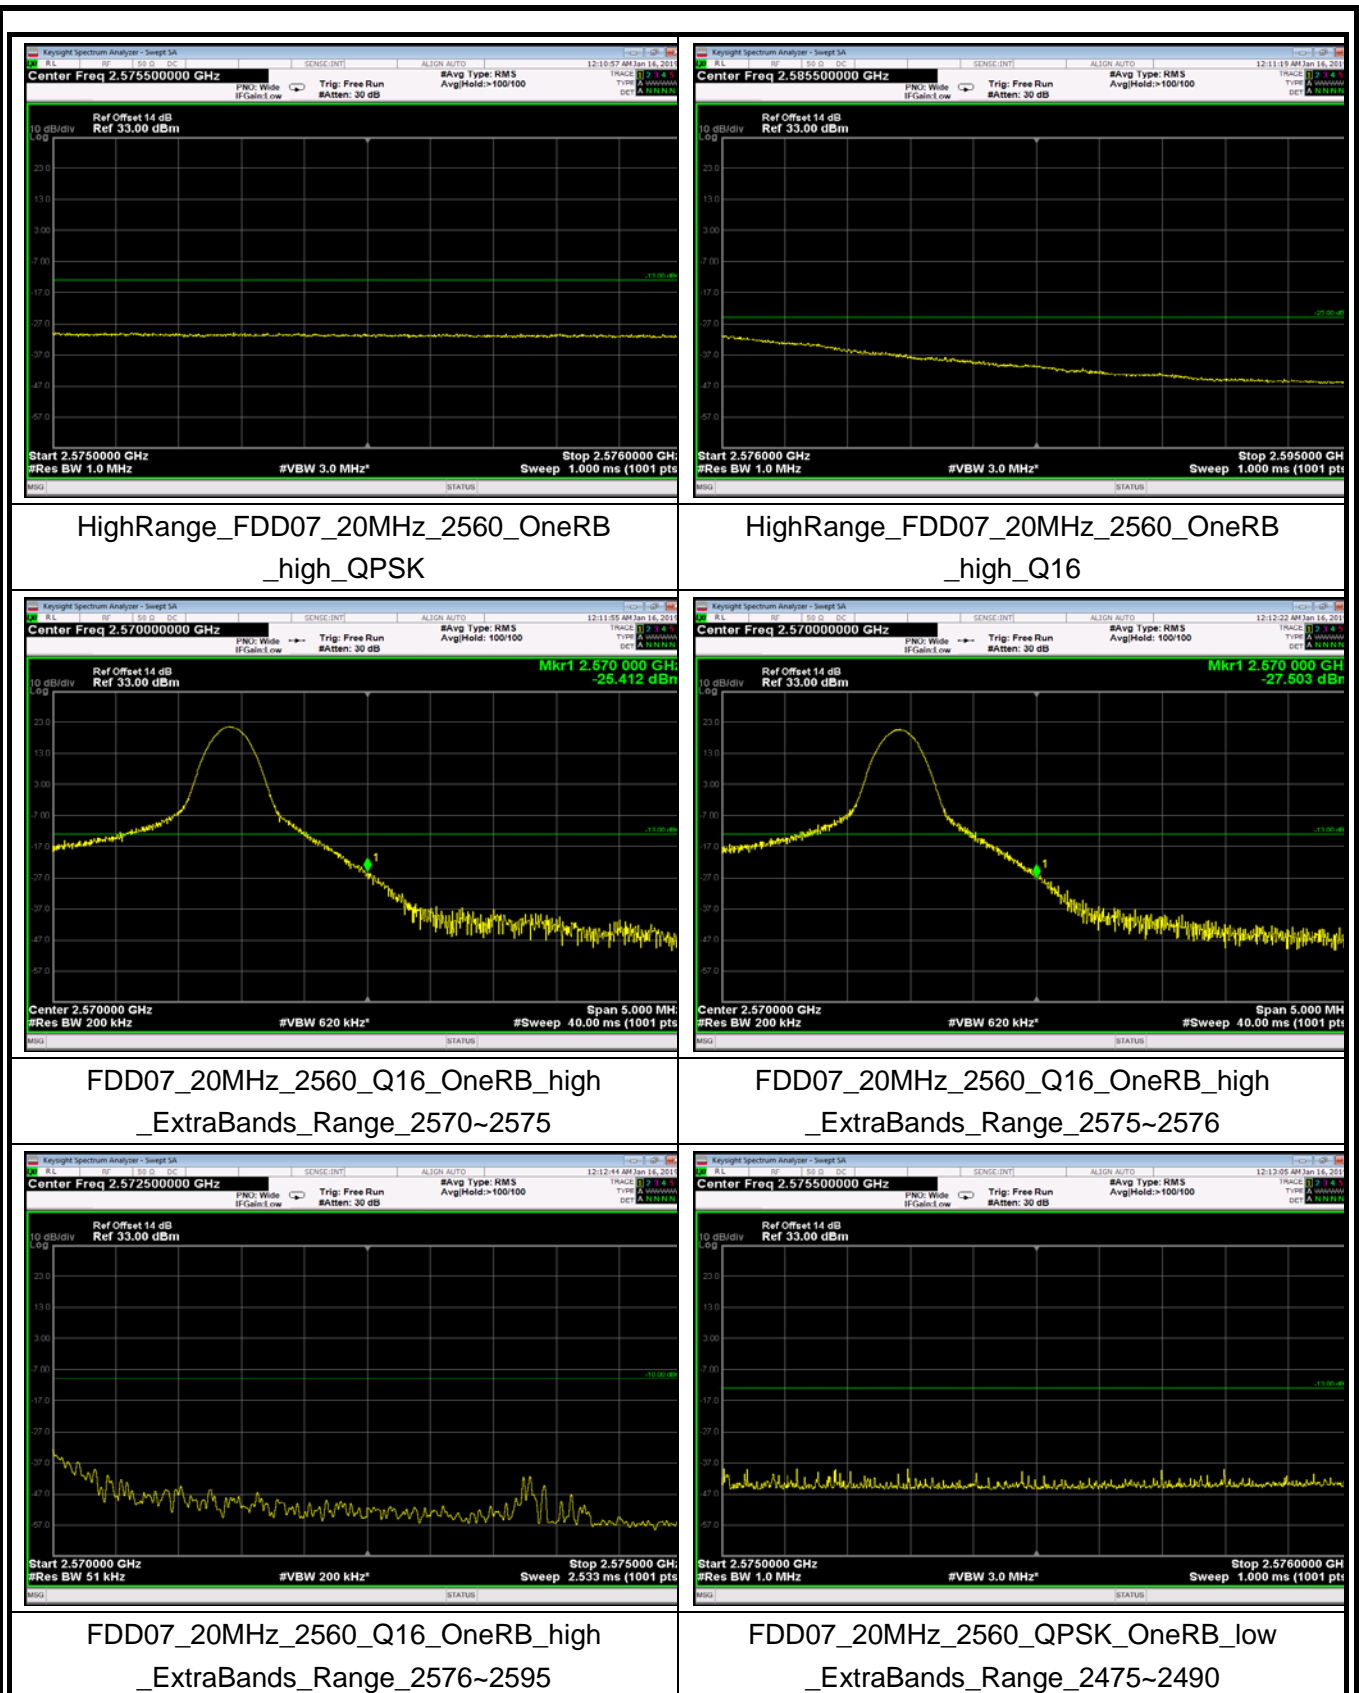

HighRange_FDD07_15MHz_2562.5_OneRB
_high_Q16

FDD07_15MHz_2562.5_Q16_OneRB_high
_ExtraBands_Range_2570~2575

FDD07_15MHz_2562.5_Q16_OneRB_high
_ExtraBands_Range_2575~2576

FDD07_15MHz_2562.5_Q16_OneRB_high
_ExtraBands_Range_2576~2595

FDD07_15MHz_2562.5_QPSK_OneRB_low
_ExtraBands_Range_2475~2490

FDD07_15MHz_2562.5_QPSK_OneRB_low
_ExtraBands_Range_2490~2496

HighRange_FDD07_15MHz_2562.5_fullRB
_High_QPSK

FDD07_20MHz_2560_QPSK_fullRB_ExtraBan
ds_Range_2575~2576