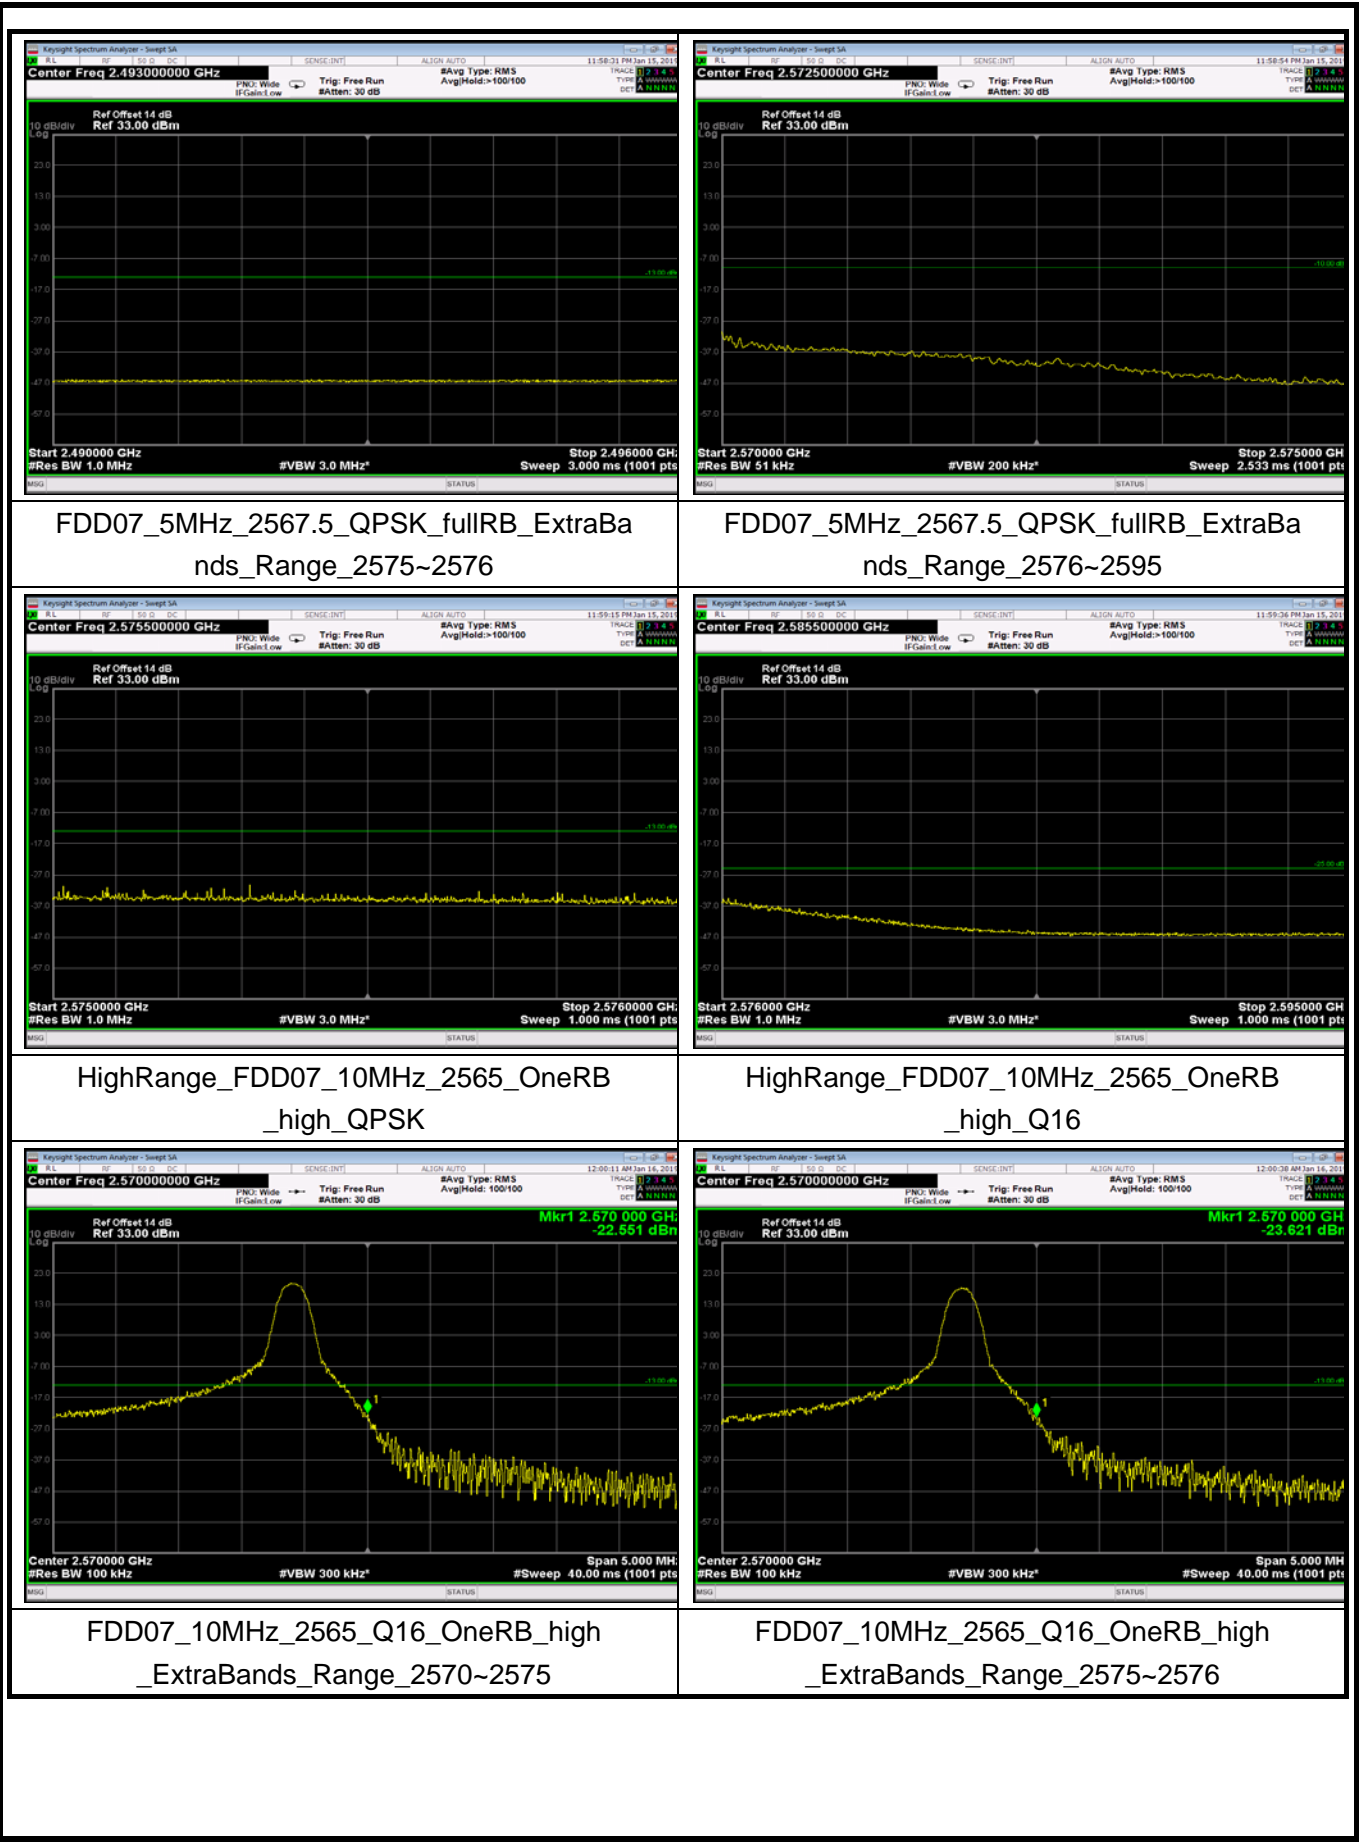

FDD07_20MHz_2510_Q16_fullRB_ExtraBand
s_Range_2575~2576

FDD07_20MHz_2510_Q16_fullRB_ExtraBand
s_Range_2576~2595

HighRange_FDD07_5MHz_2567.5_OneRB
_high_QPSK

HighRange_FDD07_5MHz_2567.5_OneRB
_high_Q16

FDD07_5MHz_2567.5_Q16_OneRB_high
_ExtraBands_Range_2570~2575

FDD07_5MHz_2567.5_Q16_OneRB_high
_ExtraBands_Range_2575~2576

FDD07_5MHz_2567.5_Q16_OneRB_high

FDD07_5MHz_2567.5_QPSK_OneRB_low

FDD07_5MHz_2567.5_QPSK_fullRB_ExtraBands_Range_2575~2576

FDD07_5MHz_2567.5_QPSK_fullRB_ExtraBands_Range_2576~2595