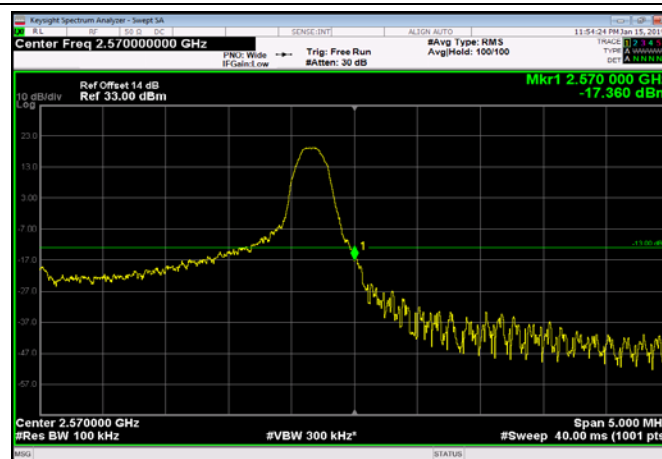

FDD07_20MHz_2510_Q16_fullRB_ExtraBand
s_Range_2575~2576

FDD07_20MHz_2510_Q16_fullRB_ExtraBand
s_Range_2576~2595

HighRange_FDD07_5MHz_2567.5_OneRB
_high_QPSK

HighRange_FDD07_5MHz_2567.5_OneRB
_high_Q16

FDD07_5MHz_2567.5_Q16_OneRB_high
_ExtraBands_Range_2570~2575