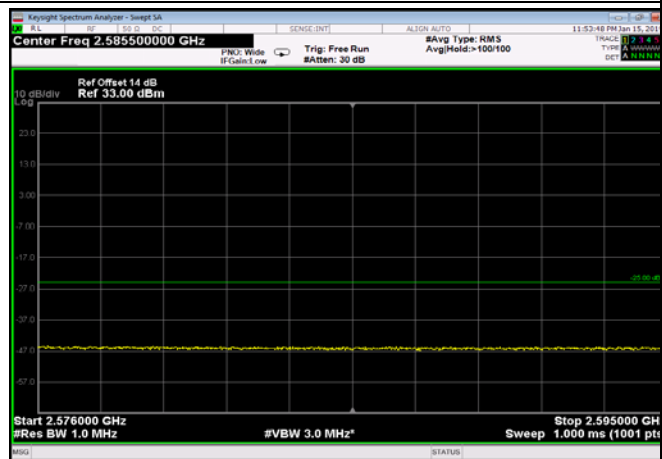

FDD07_20MHz_2510_Q16_fullRB_ExtraBand
s_Range_2575~2576

FDD07_20MHz_2510_Q16_fullRB_ExtraBand
s_Range_2576~2595

HighRange_FDD07_5MHz_2567.5_OneRB
_high_QPSK

HighRange_FDD07_5MHz_2567.5_OneRB
_high_Q16

FDD07_5MHz_2567.5_Q16_OneRB_high
_ExtraBands_Range_2570~2575