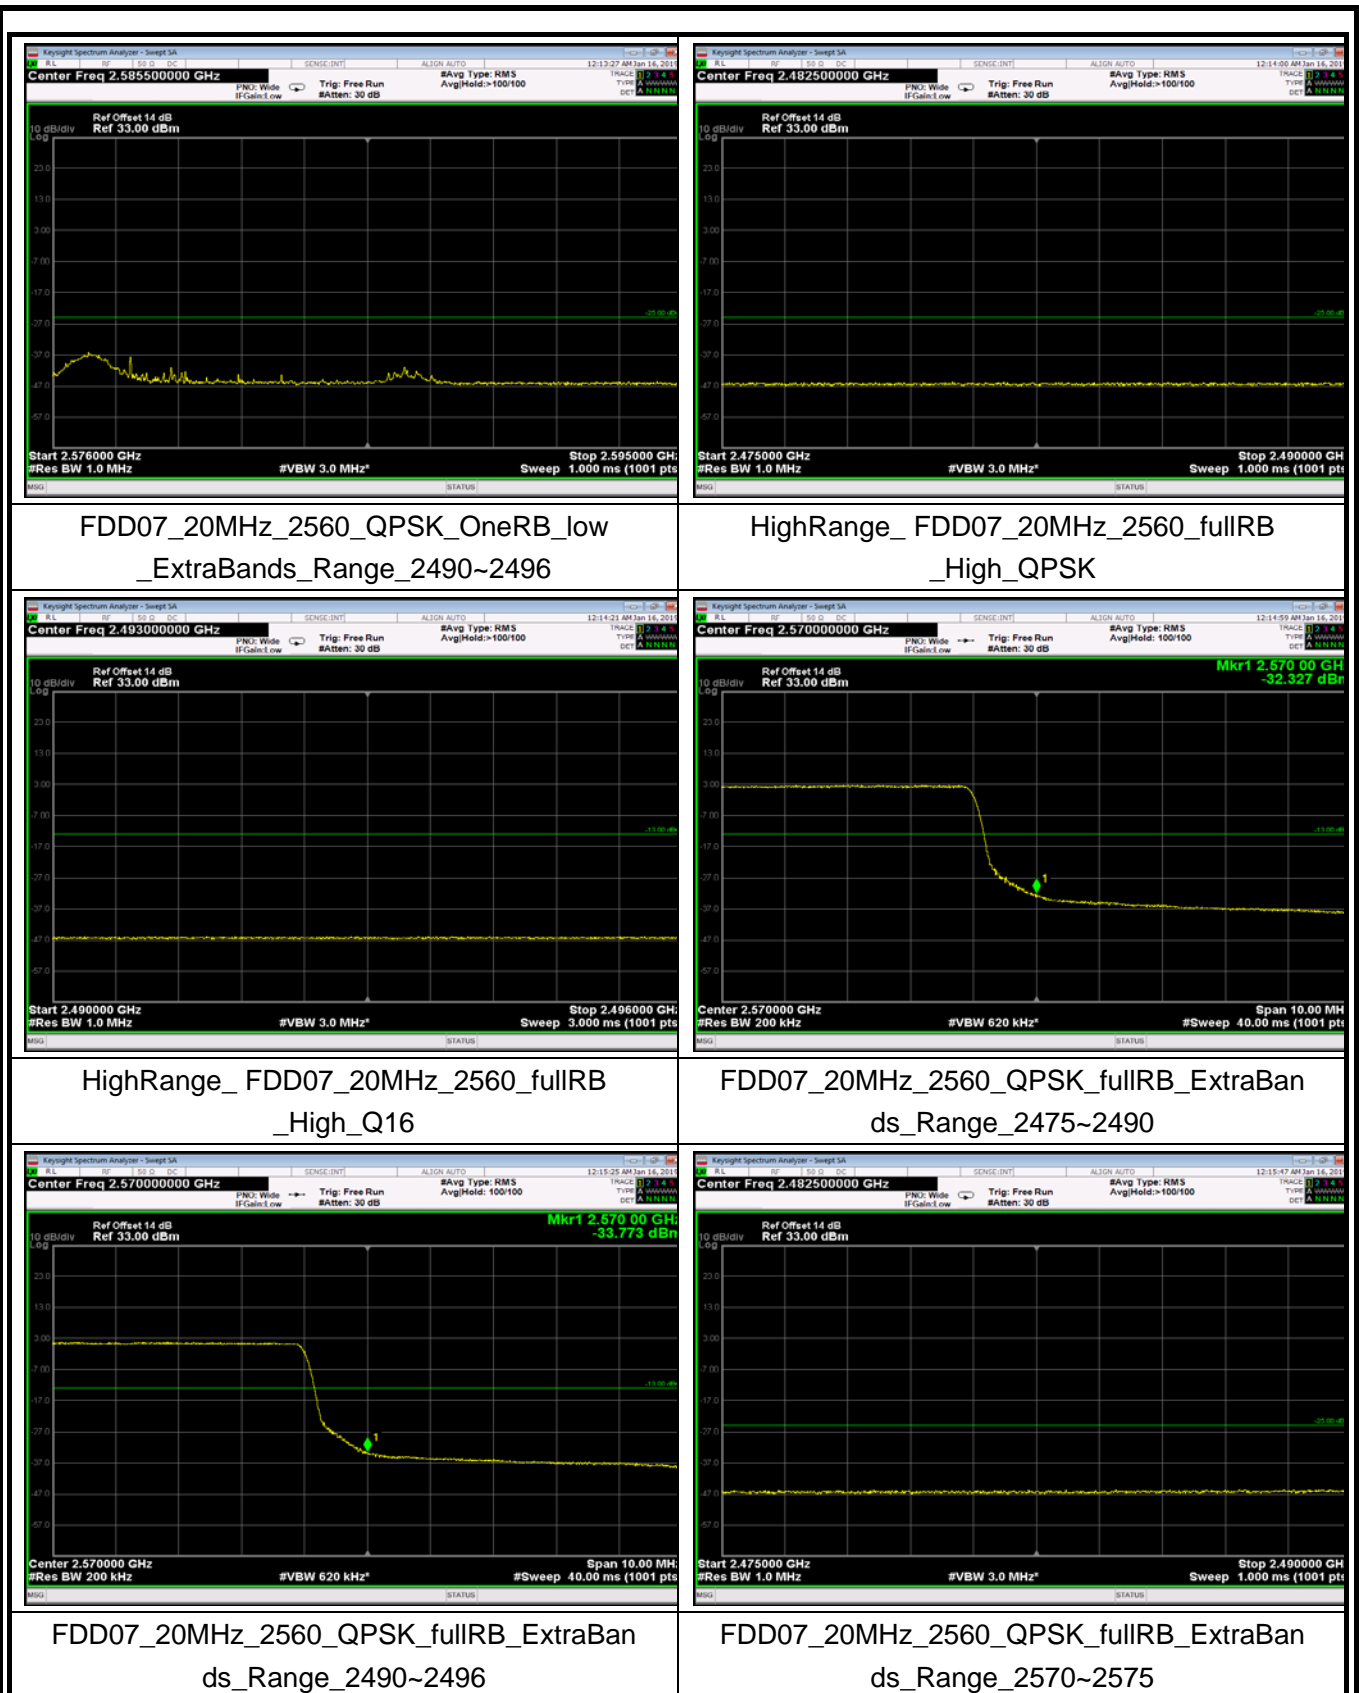

HighRange_FDD07_15MHz_2562.5_OneRB
_high_Q16

FDD07_15MHz_2562.5_Q16_OneRB_high
_ExtraBands_Range_2570~2575

FDD07_15MHz_2562.5_Q16_OneRB_high
_ExtraBands_Range_2575~2576

FDD07_15MHz_2562.5_Q16_OneRB_high
_ExtraBands_Range_2576~2595

FDD07_15MHz_2562.5_QPSK_OneRB_low
_ExtraBands_Range_2475~2490

FDD07_15MHz_2562.5_QPSK_OneRB_low
_ExtraBands_Range_2490~2496

HighRange_FDD07_15MHz_2562.5_fullRB
_High_QPSK

FDD07_20MHz_2560_QPSK_fullRB_ExtraBan
ds_Range_2575~2576