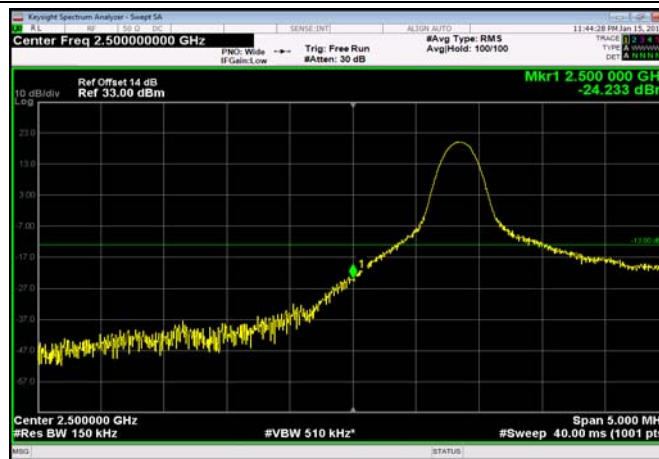

FDD07_15MHz_2507.5_Q16_OneRB_low
_ExtraBands_Range_2490~2496

LowRange_FDD07_15MHz_2507.5_OneRB
_low_Q16