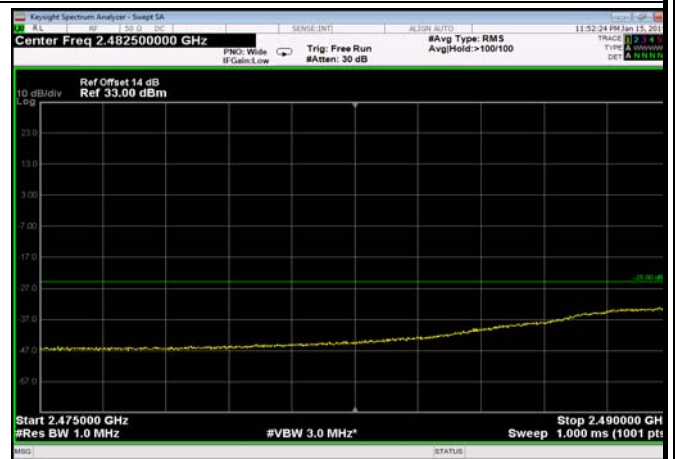

FDD07_20MHz_2510_Q16_fullRB_ExtraBand
s_Range_2570~2575

FDD07_20MHz_2510_Q16_fullRB_ExtraBand
s_Range_2475~2490