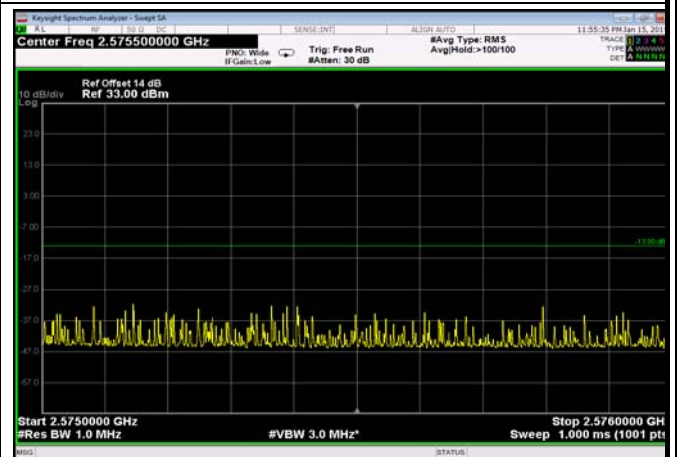

FDD07_5MHz_2567.5_Q16_OneRB_high
_ExtraBands_Range_2575~2576

FDD07_5MHz_2567.5_QPSK_OneRB_low