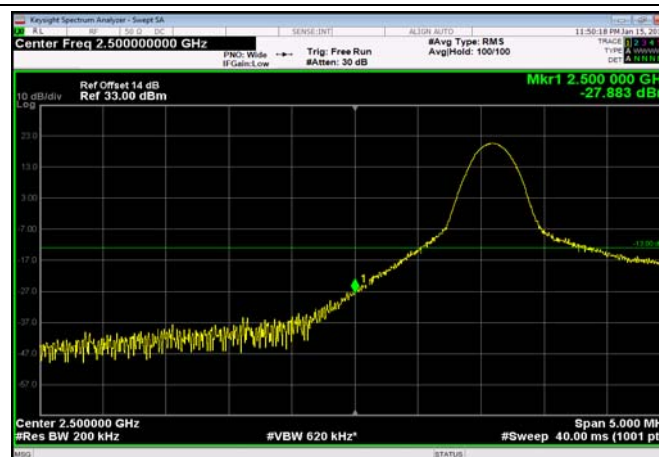

LowRange_FDD07_20MHz_2510_OneRB
_low_Q16