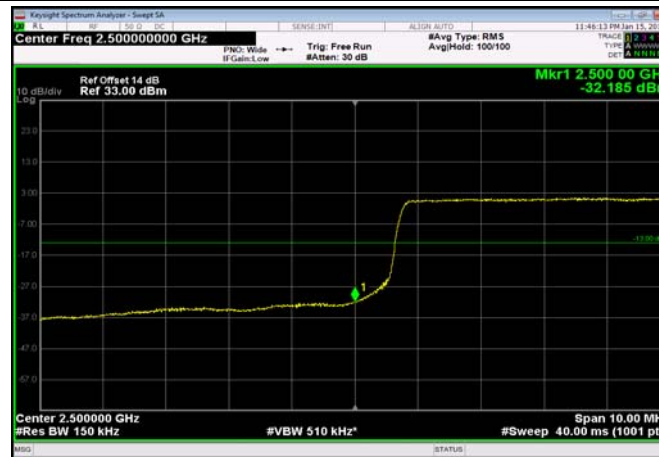

FDD07_15MHz_2507.5_Q16_OneRB_low
_ExtraBands_Range_2490~2496

LowRange_FDD07_15MHz_2507.5_fullRB
_Low_QPSK

LowRange_ FDD07_15MHz_2507.5_fullIRB
_Low_Q16

FDD07_15MHz_2507.5_Q16_fullIRB_ExtraBa
nds_Range_2475~2490