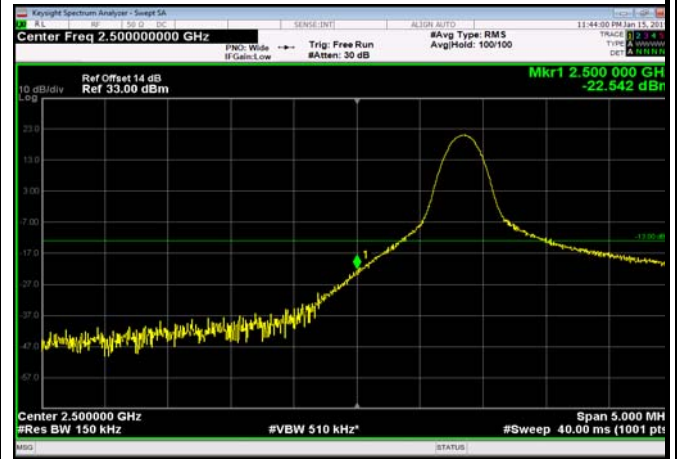

FDD07_15MHz_2507.5_Q16_OneRB_low
_ExtraBands_Range_2475~2490

LowRange_FDD07_15MHz_2507.5_OneRB
_low_QPSK