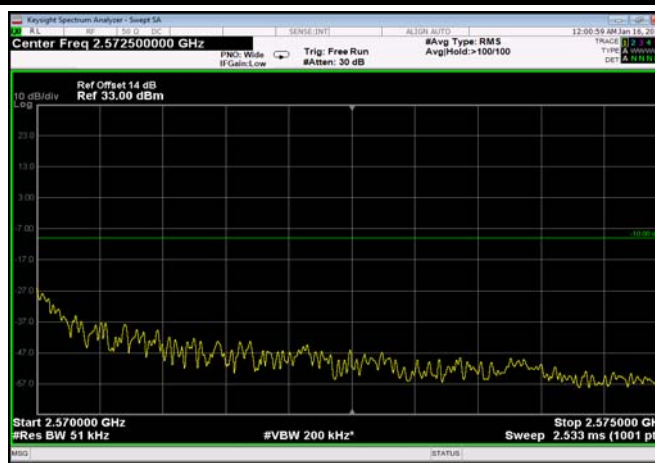

FDD07_5MHz_2567.5_Q16_OneRB_high
_ExtraBands_Range_2575~2576

FDD07_5MHz_2567.5_Q16_OneRB_high

FDD07_5MHz_2567.5_QPSK_OneRB_low

FDD07_10MHz_2565_Q16_OneRB_high
_ExtraBands_Range_2576~2595

FDD07_10MHz_2565_QPSK_OneRB_low
_ExtraBands_Range_2475~2490