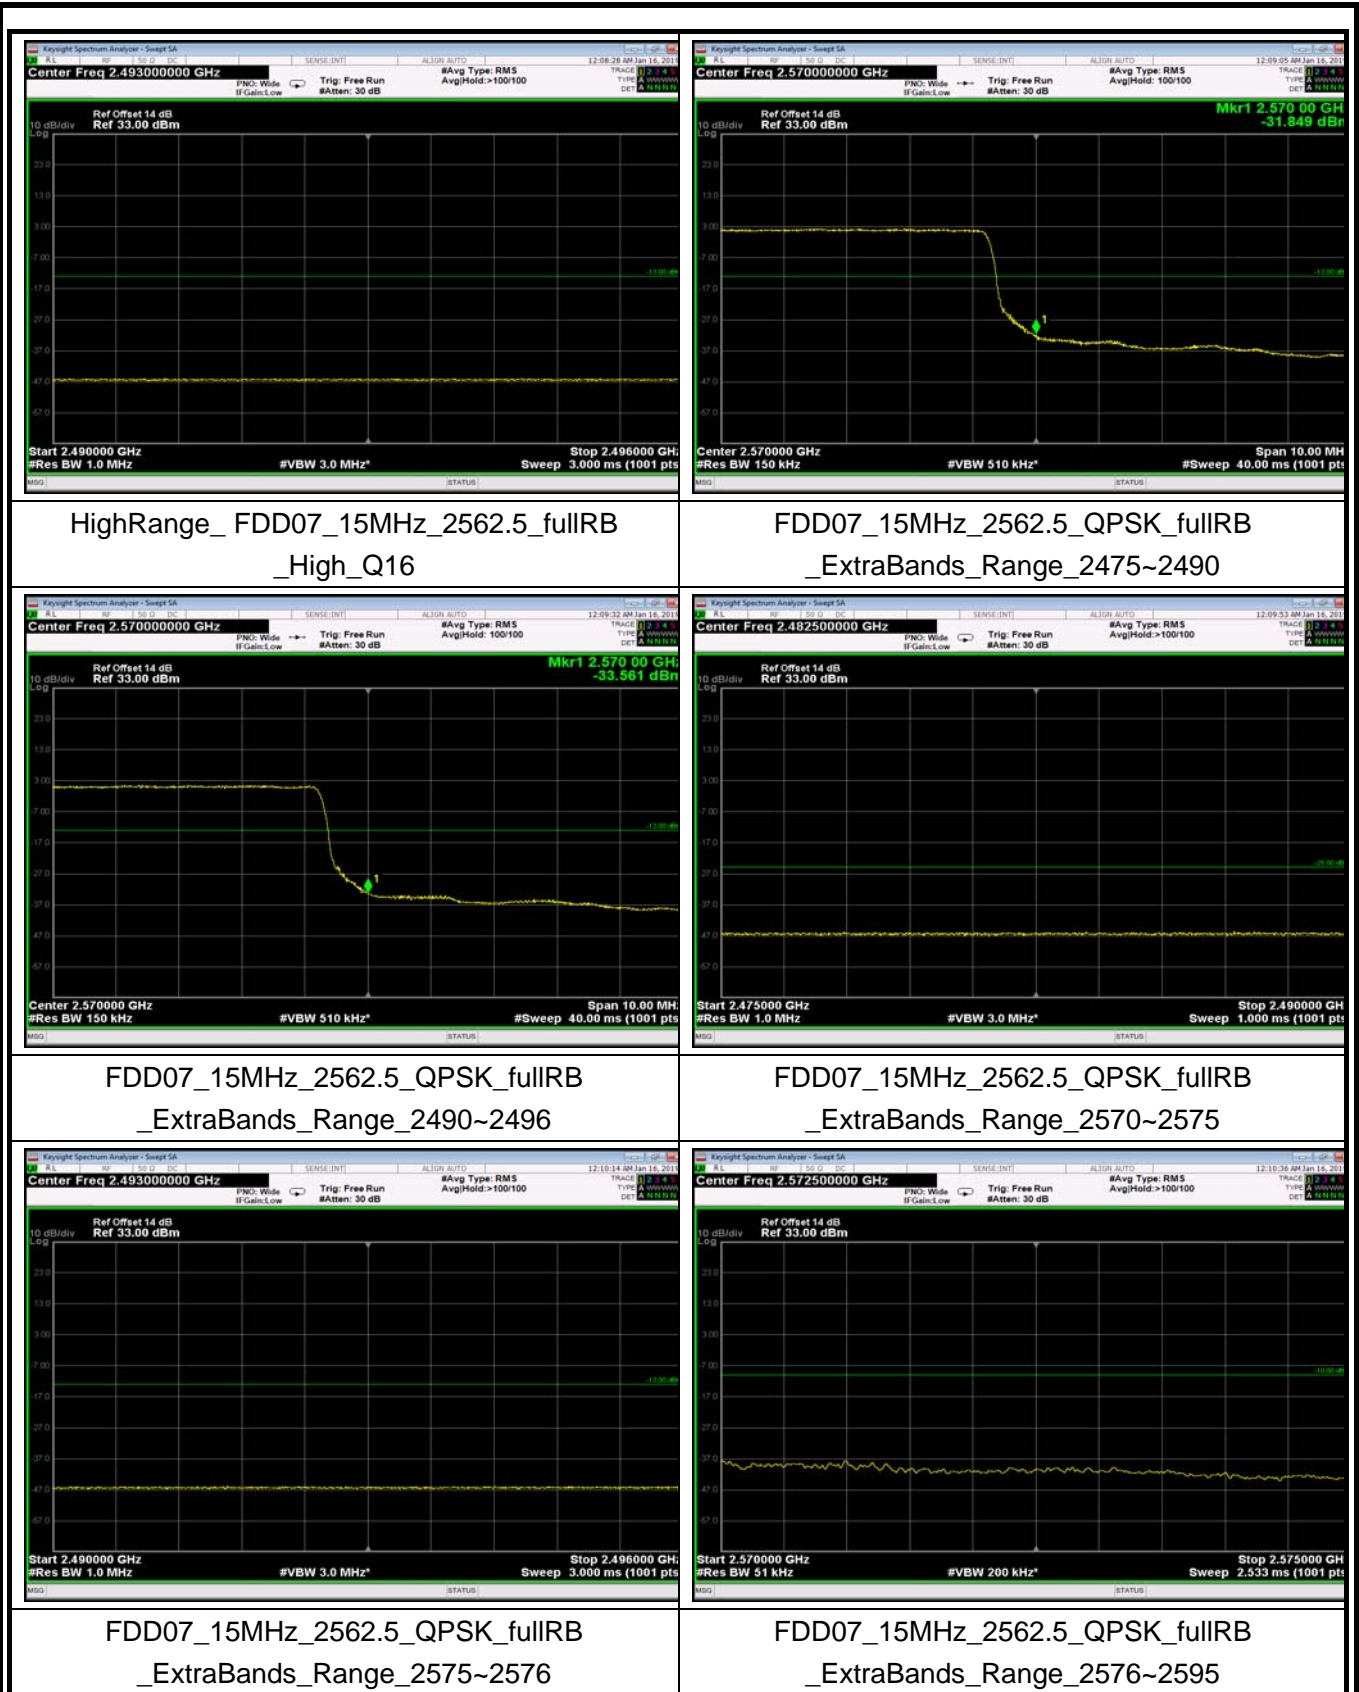

HighRange_FDD07_15MHz_2562.5_fullIRB_High_Q16

FDD07_15MHz_2562.5_QPSK_fullIRB_ExtraBands_Range_2475~2490

FDD07_15MHz_2562.5_QPSK_fullIRB_ExtraBands_Range_2490~2496

FDD07_15MHz_2562.5_QPSK_fullIRB_ExtraBands_Range_2570~2575

FDD07_15MHz_2562.5_QPSK_fullIRB_ExtraBands_Range_2575~2576

FDD07_15MHz_2562.5_QPSK_fullIRB_ExtraBands_Range_2576~2595