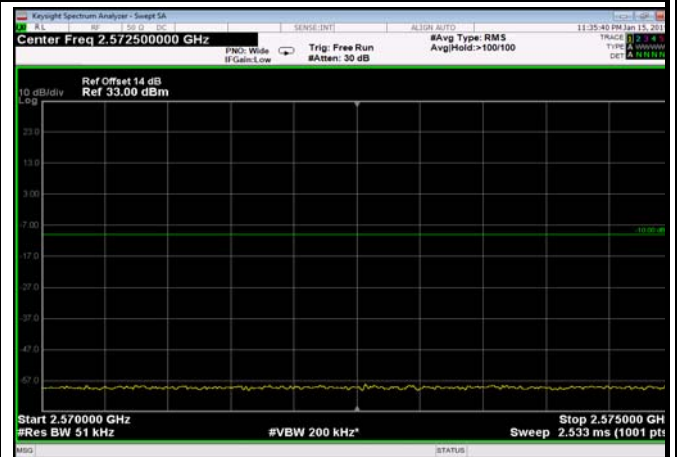

LowRange_FDD07_5MHz_2502.5_fullIRB
_Low_Q16

FDD07_5MHz_2502.5_Q16_fullIRB_ExtraBan
ds_Range_2475~2490

FDD07_5MHz_2502.5_Q16_fullIRB_ExtraBan
ds_Range_2490~2496

FDD07_5MHz_2502.5_Q16_fullIRB_ExtraBan
ds_Range_2570~2575