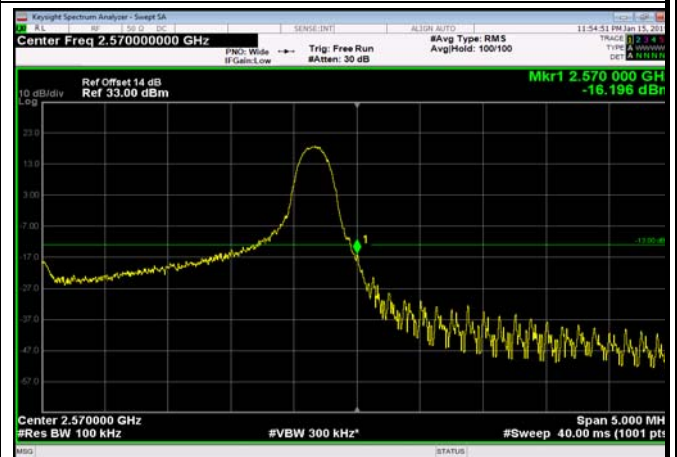

HighRange_FDD07_5MHz_2567.5_OneRB
_high_Q16

FDD07_5MHz_2567.5_Q16_OneRB_high
_ExtraBands_Range_2575~2576