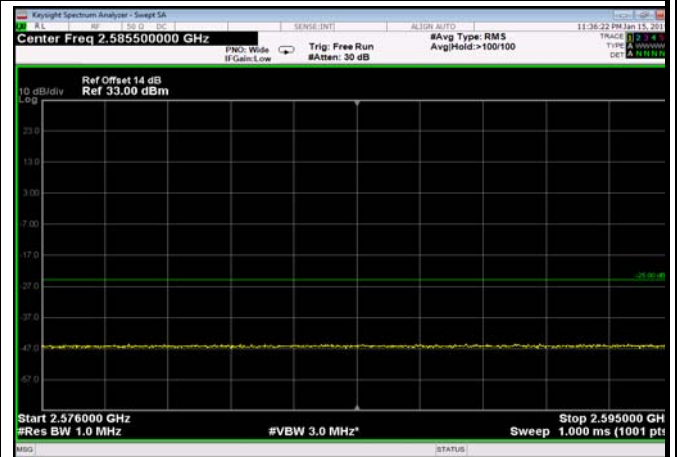

FDD07_10MHz_2505_QPSK_OneRB_high
_ExtraBands_Range_2575~2576

FDD07_5MHz_2502.5_Q16_fullIRB_ExtraBan
ds_Range_2576~2595