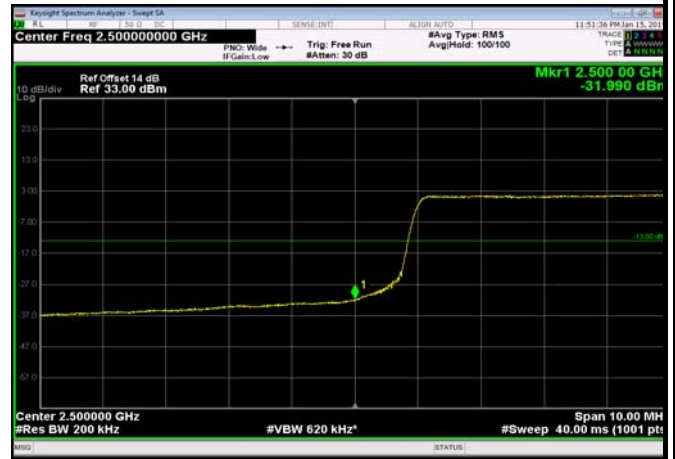

LowRange_FDD07_20MHz_2510_OneRB
_low_Q16

FDD07_20MHz_2510_Q16_OneRB_low
_ExtraBands_Range_2475~2490

FDD07_20MHz_2510_Q16_OneRB_low
_ExtraBands_Range_2490~2496

LowRange_FDD07_20MHz_2510_fullRB
_Low_QPSK

LowRange_FDD07_20MHz_2510_fullRB
_Low_Q16