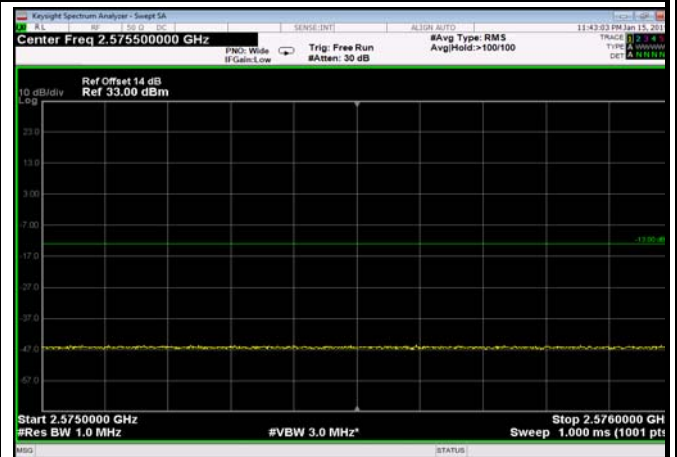

FDD07_10MHz_2505_Q16_fullRB_ExtraBand
s_Range_2575~2576

FDD07_10MHz_2505_Q16_fullRB_ExtraBand
s_Range_2576~2595

FDD07_15MHz_2507.5_QPSK_OneRB_high
_ExtraBands_Range_2570~2575

FDD07_15MHz_2507.5_QPSK_OneRB_high
_ExtraBands_Range_2575~2576