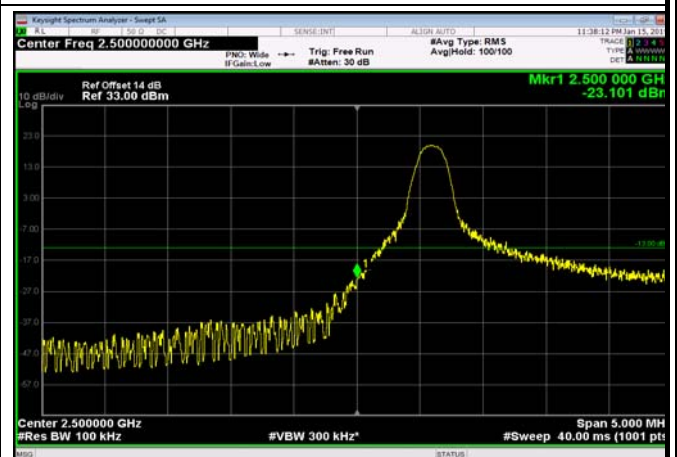

FDD07_10MHz_2505_Q16_OneRB_low_ExtraBands_Range_2475~2490

LowRange_FDD07_10MHz_2505_OneRB
_low_QPSK