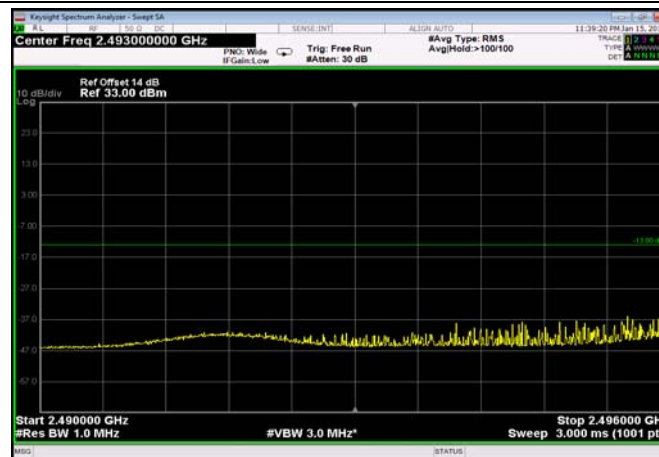

FDD07_10MHz_2505_QPSK_OneRB_high
_ExtraBands_Range_2576~2595

LowRange_FDD07_10MHz_2505_OneRB
_low_QPSK

LowRange_FDD07_10MHz_2505_OneRB_low_Q16

FDD07_10MHz_2505_Q16_OneRB_low_ExtraBands_Range_2475~2490

FDD07_10MHz_2505_Q16_OneRB_low_ExtraBands_Range_2490~2496