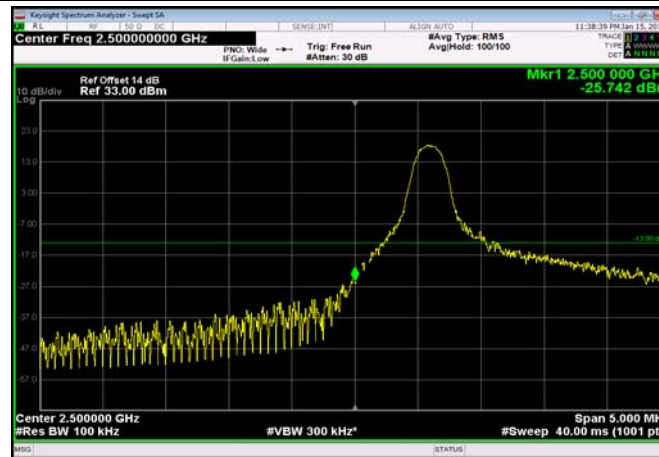

FDD07_10MHz_2505_QPSK_OneRB_high
_ExtraBands_Range_2576~2595

LowRange_FDD07_10MHz_2505_OneRB
_low_QPSK

LowRange_FDD07_10MHz_2505_OneRB_low_Q16

FDD07_10MHz_2505_Q16_OneRB_low_ExtraBands_Range_2475~2490

FDD07_10MHz_2505_Q16_OneRB_low_ExtraBands_Range_2490~2496