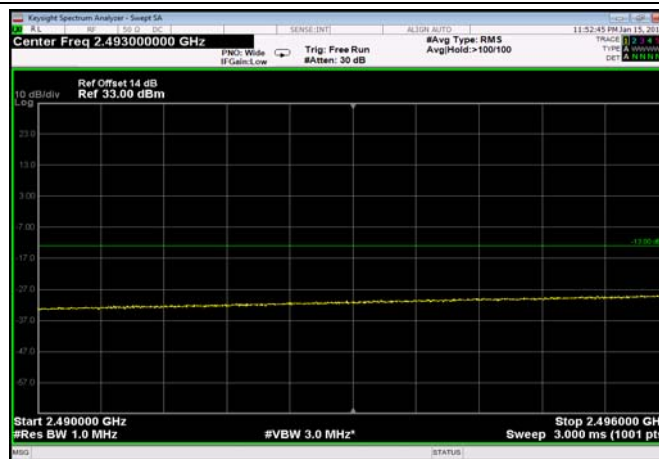

FDD07_20MHz_2510_Q16_fullRB_ExtraBand
s_Range_2490~2496