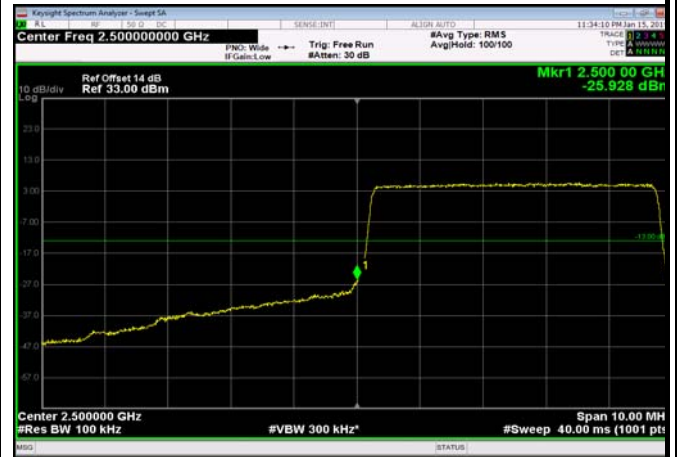

LowRange_FDD07_5MHz_2502.5_OneRB
_low_Q16

FDD07_5MHz_2502.5_Q16_OneRB_low
_ExtraBands_Range_2475~2490

FDD07_5MHz_2502.5_Q16_OneRB_low
_ExtraBands_Range_2490~2496

LowRange_FDD07_5MHz_2502.5_fullIRB
_Low_QPSK