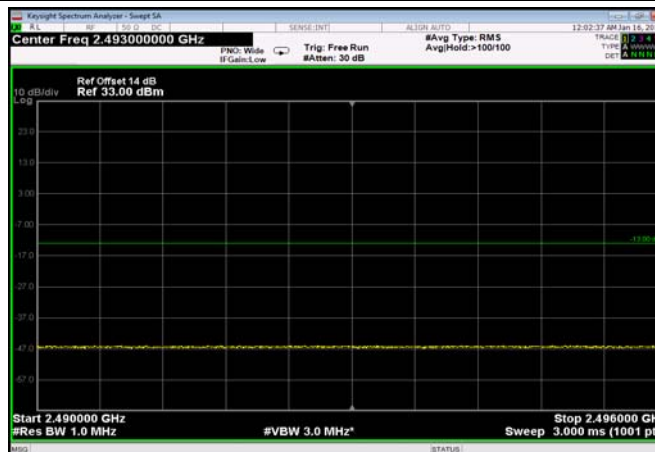

FDD07_10MHz_2565_QPSK_OneRB_low
_ExtraBands_Range_2490~2496

HighRange_FDD07_10MHz_2565_fullIRB
_High_Q16