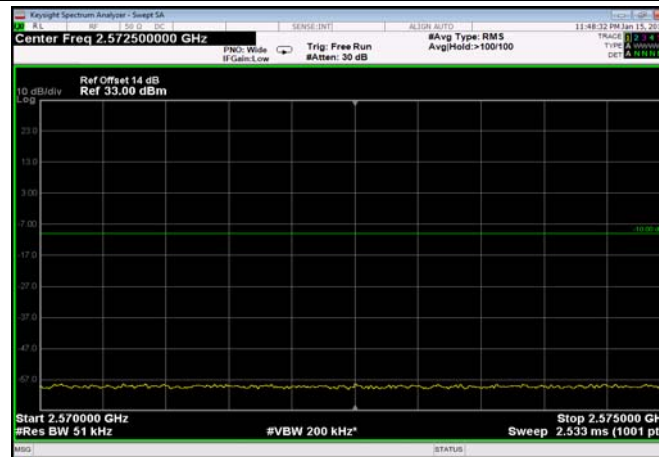

FDD07_20MHz_2510_QPSK_OneRB_high
_ExtraBands_Range_2576~2595

FDD07_20MHz_2510_QPSK_OneRB_high
_ExtraBands_Range_2570~2575