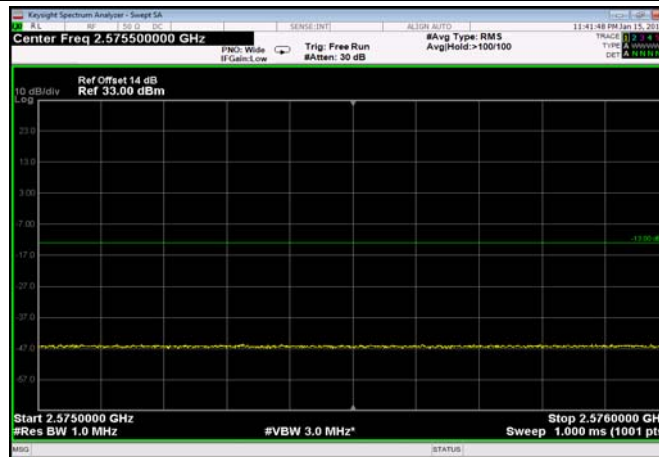

FDD07_15MHz_2507.5_QPSK_OneRB_high
_ExtraBands_Range_2570~2575

FDD07_10MHz_2505_Q16_fullRB_ExtraBand
s_Range_2575~2576