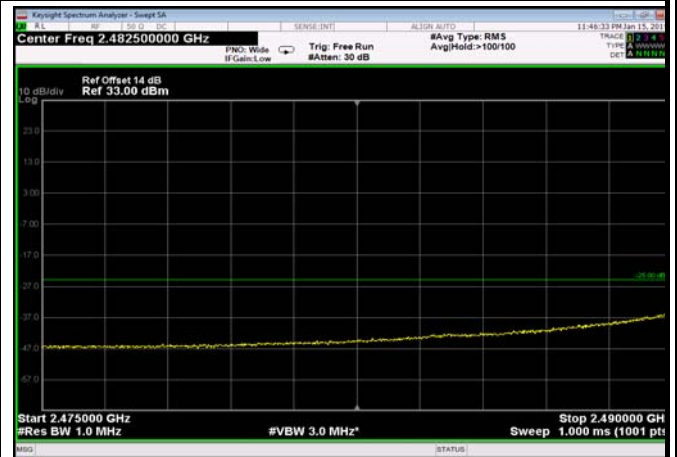

FDD07_15MHz_2507.5_Q16_OneRB_low
_ExtraBands_Range_2490~2496

LowRange_FDD07_15MHz_2507.5_fullRB
_Low_QPSK

LowRange_ FDD07_15MHz_2507.5_fullIRB
_Low_Q16

FDD07_15MHz_2507.5_Q16_fullIRB_ExtraBa
nds_Range_2475~2490