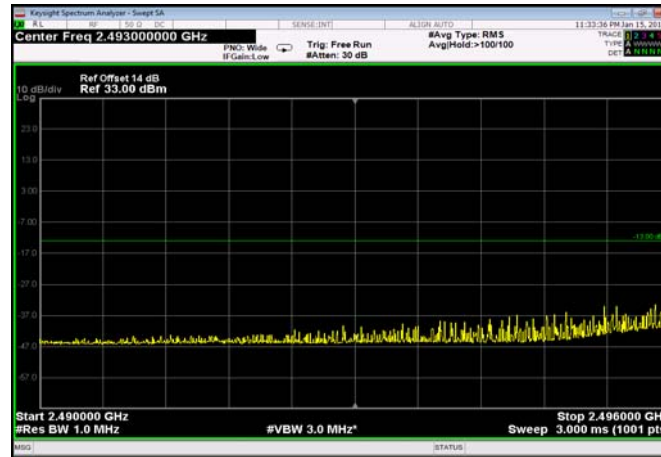

LowRange_FDD07_5MHz_2502.5_OneRB
_low_Q16

FDD07_5MHz_2502.5_Q16_OneRB_low
_ExtraBands_Range_2475~2490

FDD07_5MHz_2502.5_Q16_OneRB_low
_ExtraBands_Range_2490~2496

LowRange_FDD07_5MHz_2502.5_fullIRB
_Low_QPSK