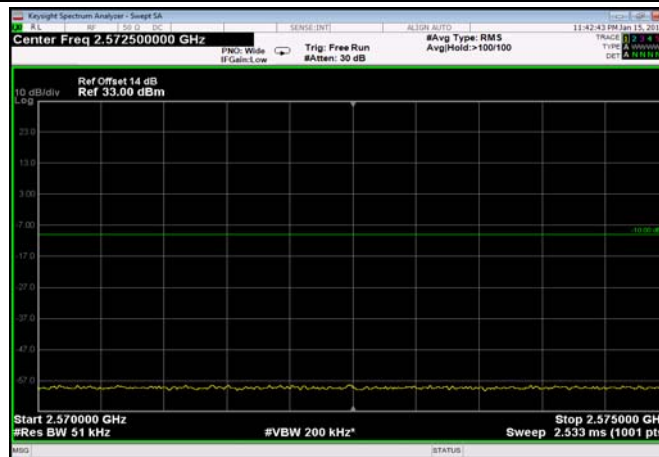

FDD07_15MHz_2507.5_QPSK_OneRB_high
_ExtraBands_Range_2570~2575