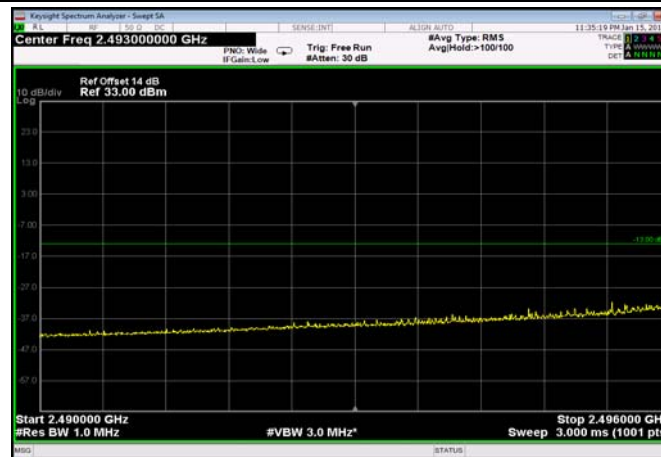

FDD07_5MHz_2502.5_Q16_fullIRB_ExtraBan
ds_Range_2490~2496