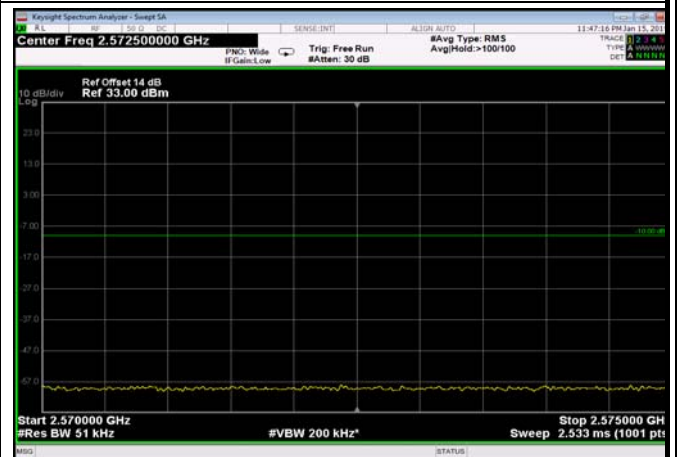

FDD07_15MHz_2507.5_Q16_fullIRB_ExtraBa
nds_Range_2576~2595

FDD07_15MHz_2507.5_Q16_fullIRB_ExtraBa
nds_Range_2570~2575