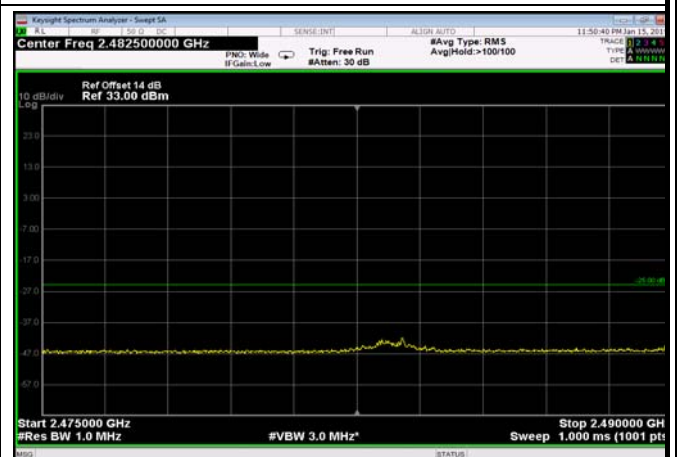

LowRange_FDD07_20MHz_2510_fullRB
_Low_QPSK

FDD07_20MHz_2510_Q16_OneRB_low
_ExtraBands_Range_2475~2490