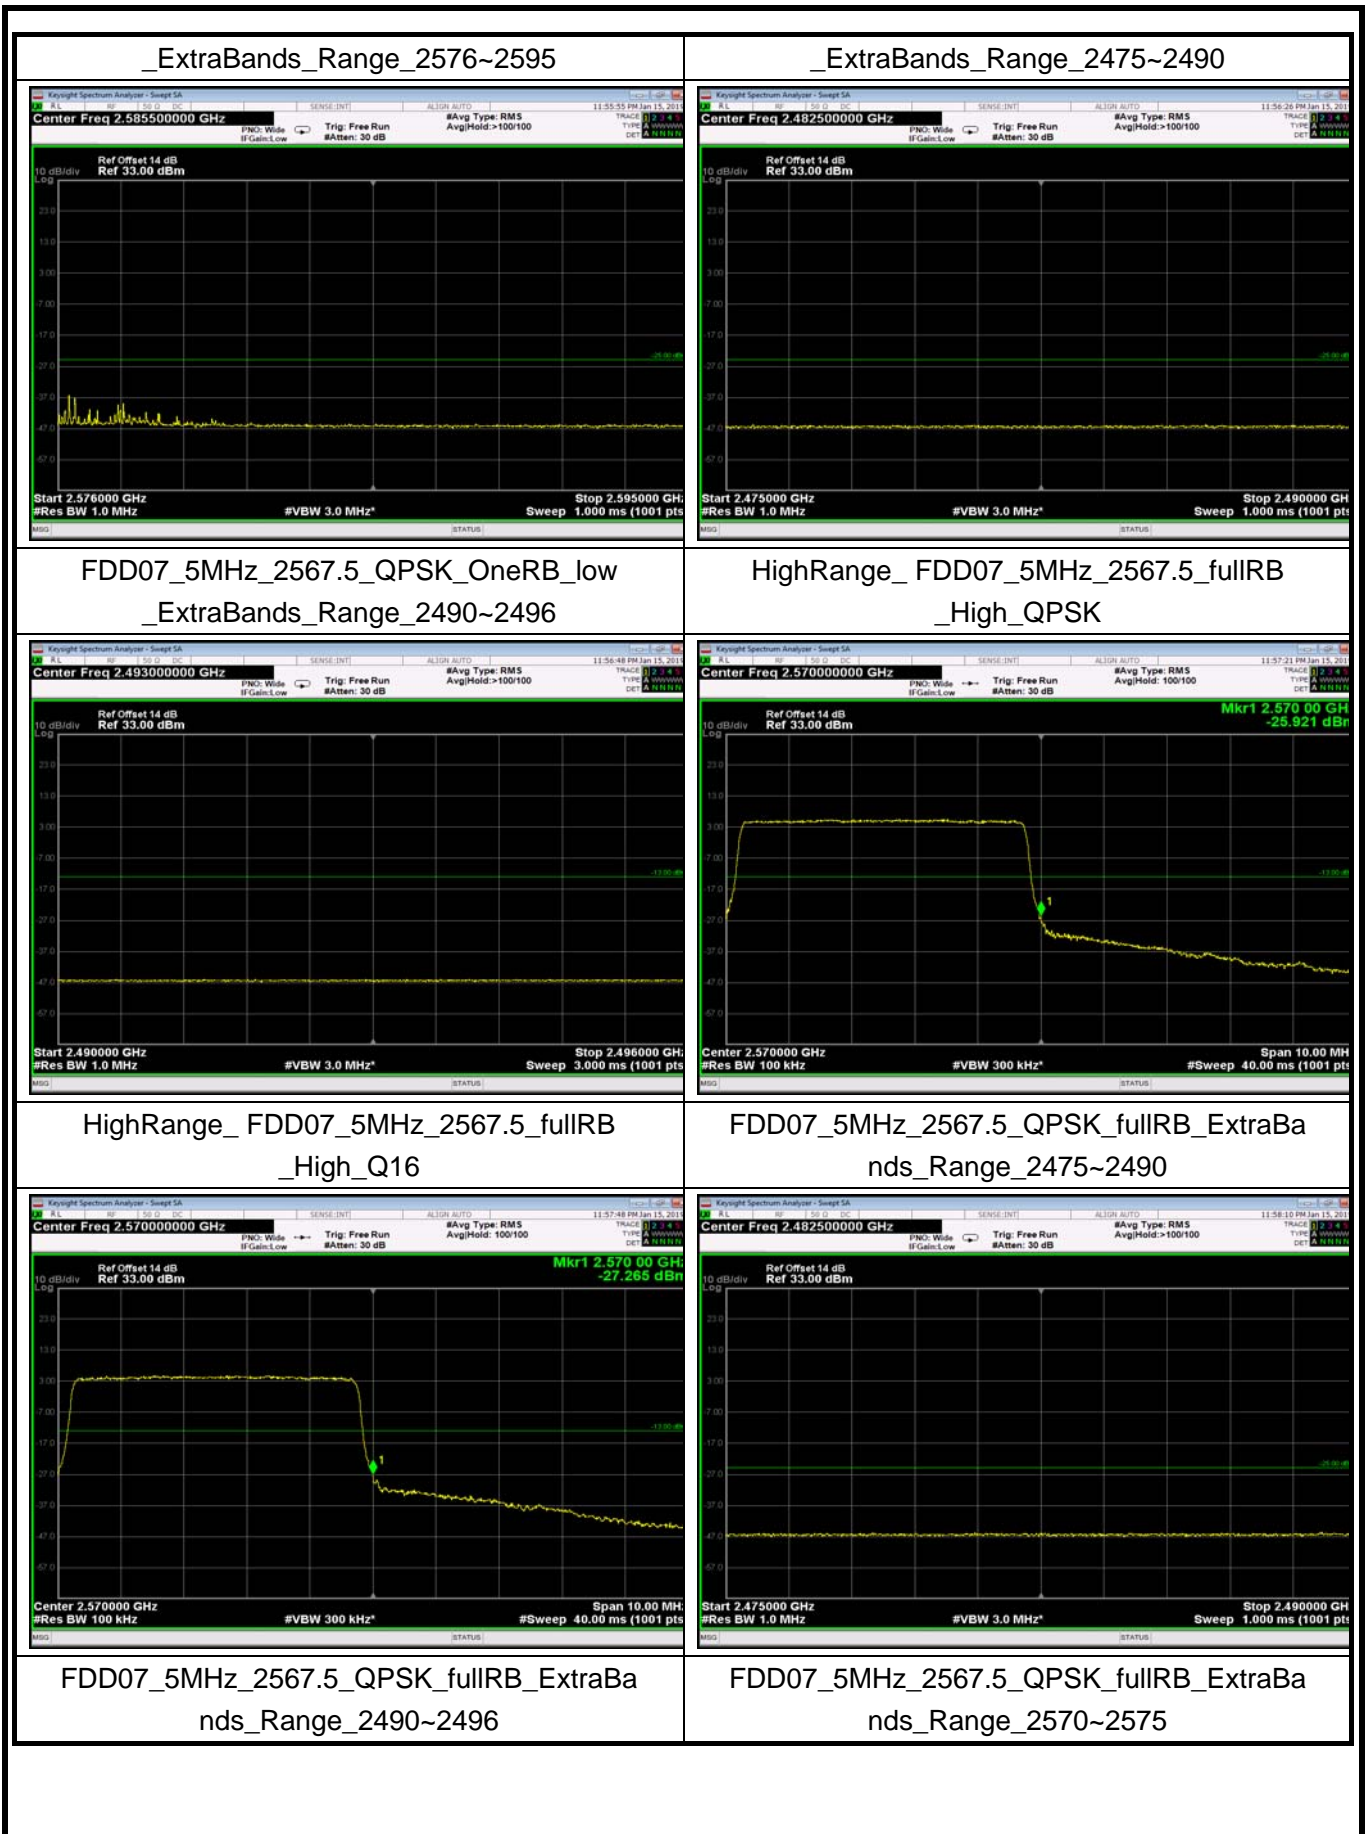

FDD07_5MHz_2567.5_QPSK_OneRB_low