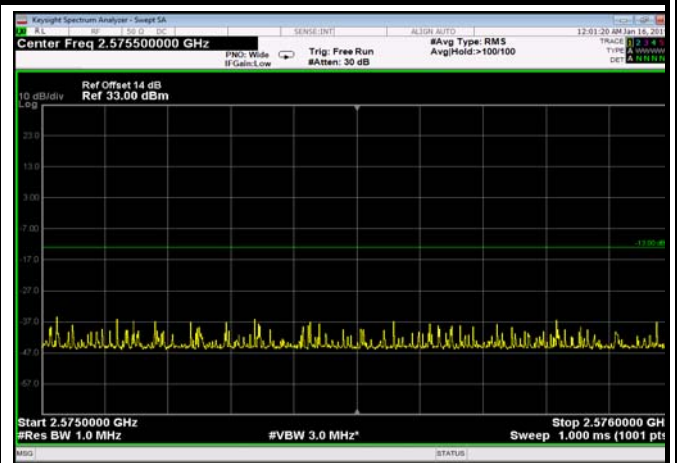

FDD07_5MHz_2567.5_Q16_OneRB_high
_ExtraBands_Range_2575~2576

FDD07_5MHz_2567.5_Q16_OneRB_high

FDD07_5MHz_2567.5_QPSK_OneRB_low

FDD07_10MHz_2565_Q16_OneRB_high
_ExtraBands_Range_2576~2595

FDD07_10MHz_2565_QPSK_OneRB_low
_ExtraBands_Range_2475~2490