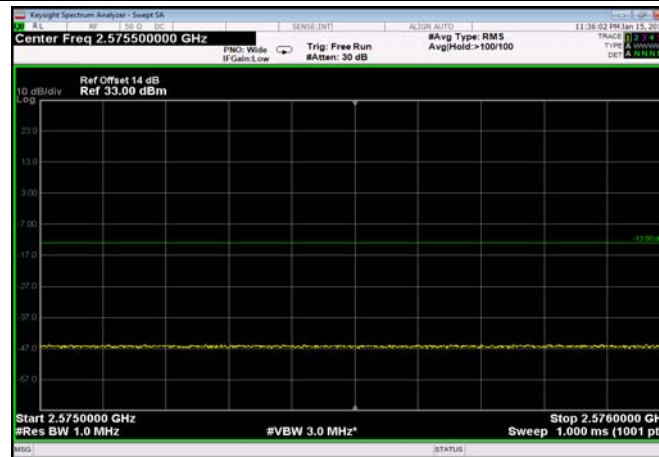

FDD07_10MHz_2505_QPSK_OneRB_high
_ExtraBands_Range_2570~2575

FDD07_5MHz_2502.5_Q16_fullIRB_ExtraBan
ds_Range_2575~2576