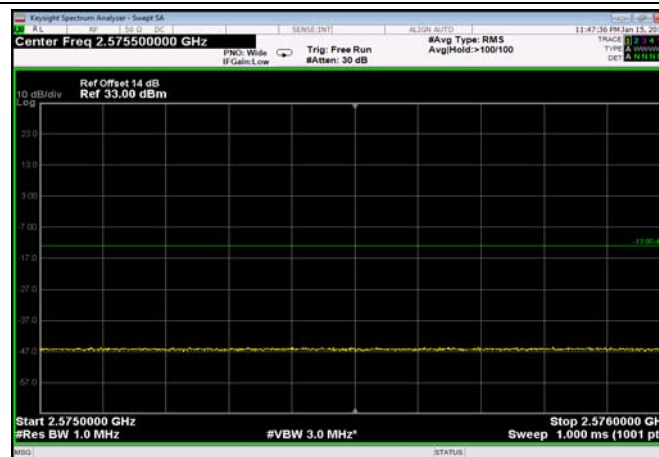

FDD07_15MHz_2507.5_Q16_fullIRB_ExtraBa
nds_Range_2575~2576