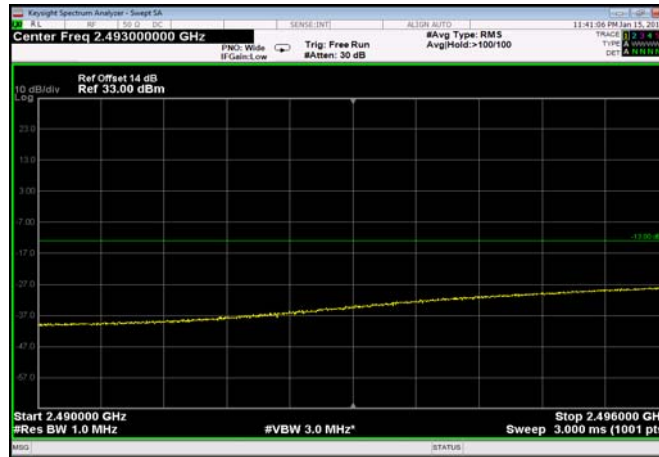

LowRange_FDD07_10MHz_2505_fullRB_Low_QPSK

LowRange_FDD07_10MHz_2505_fullRB_Low_Q16

FDD07_10MHz_2505_Q16_fullRB_ExtraBands_Range_2475~2490

FDD07_10MHz_2505_Q16_fullRB_ExtraBand
s_Range_2490~2496

FDD07_10MHz_2505_Q16_fullRB_ExtraBand
s_Range_2570~2575