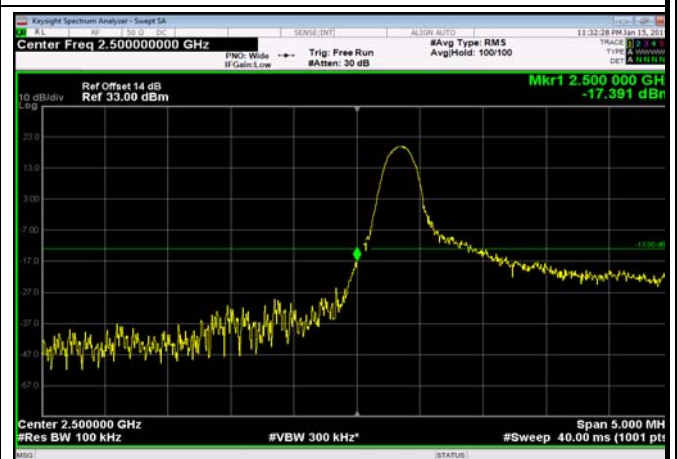

FDD07_5MHz_2502.5_QPSK_OneRB_high
_ExtraBands_Range_2570~2575

FDD07_5MHz_2502.5_QPSK_OneRB_high
_ExtraBands_Range_2575~2576

FDD07_5MHz_2502.5_QPSK_OneRB_high
_ExtraBands_Range_2576~2595

LowRange_FDD07_5MHz_2502.5_OneRB
_low_QPSK