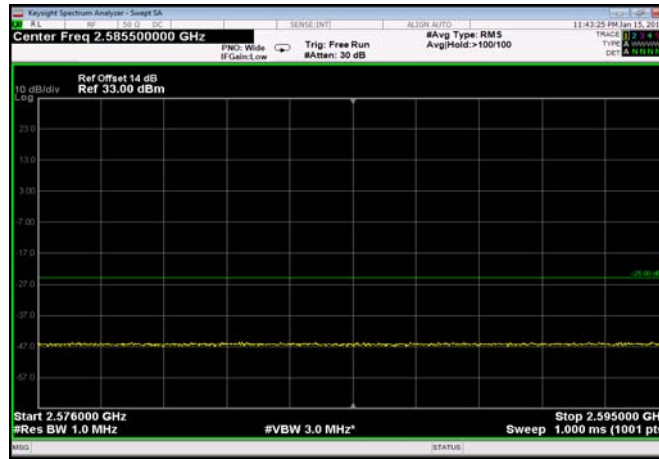

LowRange_FDD07_15MHz_2507.5_OneRB
_low_Q16

FDD07_15MHz_2507.5_QPSK_OneRB_high
_ExtraBands_Range_2576~2595