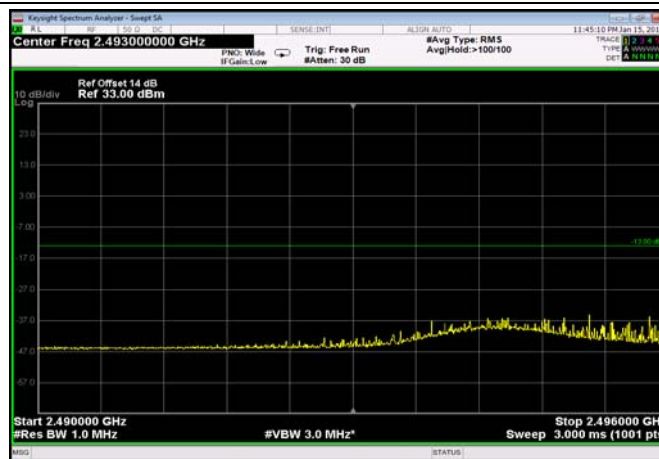

FDD07_15MHz_2507.5_Q16_OneRB_low
_ExtraBands_Range_2490~2496