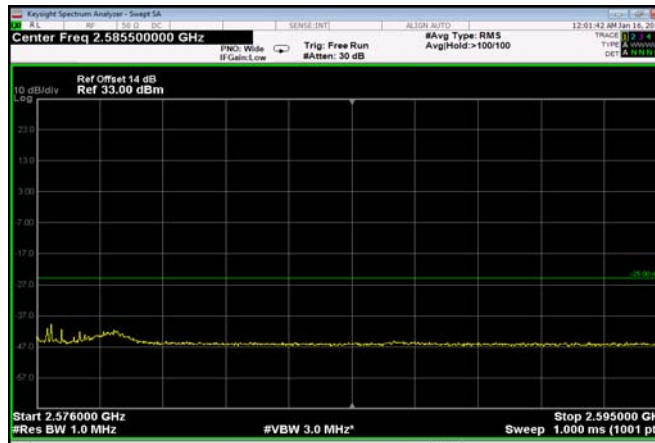

FDD07_5MHz_2567.5_Q16_OneRB_high
_ExtraBands_Range_2575~2576

FDD07_5MHz_2567.5_Q16_OneRB_high

FDD07_5MHz_2567.5_QPSK_OneRB_low

FDD07_10MHz_2565_Q16_OneRB_high
_ExtraBands_Range_2576~2595

FDD07_10MHz_2565_QPSK_OneRB_low
_ExtraBands_Range_2475~2490