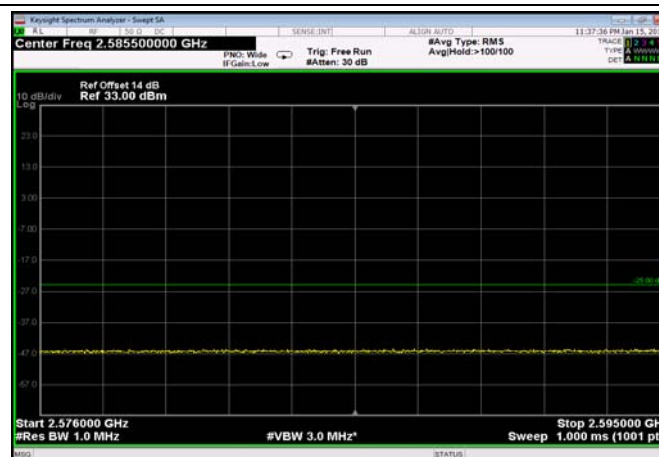

FDD07_10MHz_2505_QPSK_OneRB_high
_ExtraBands_Range_2576~2595