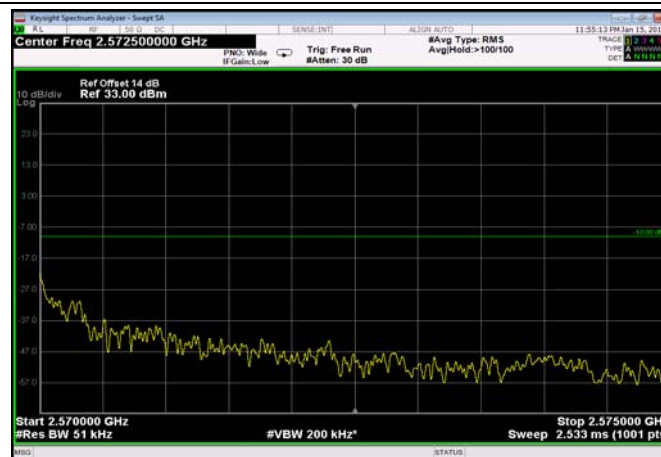

FDD07_20MHz_2510_Q16_fullRB_ExtraBand
s_Range_2576~2595

HighRange_FDD07_5MHz_2567.5_OneRB
_high_QPSK

HighRange_FDD07_5MHz_2567.5_OneRB
_high_Q16

FDD07_5MHz_2567.5_Q16_OneRB_high
_ExtraBands_Range_2570~2575