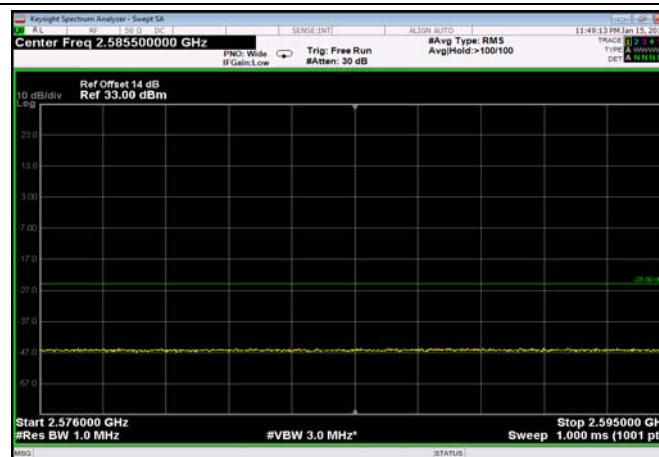

LowRange_FDD07_20MHz_2510_OneRB
_low_Q16

FDD07_20MHz_2510_QPSK_OneRB_high
_ExtraBands_Range_2576~2595