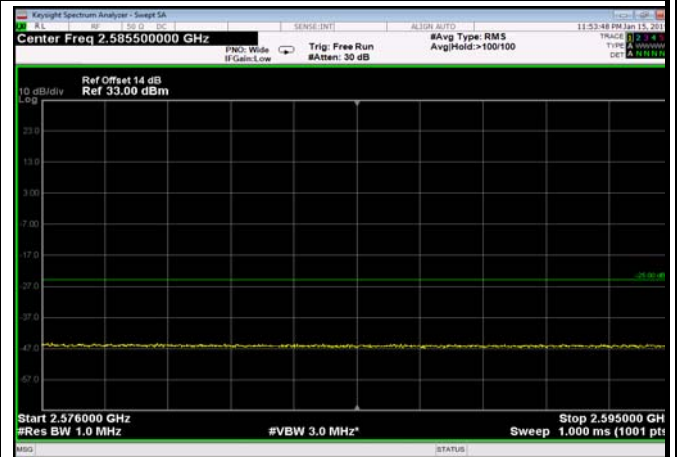

FDD07_20MHz_2510_Q16_fullRB_ExtraBand
s_Range_2576~2595

HighRange_FDD07_5MHz_2567.5_OneRB
_high_Q16