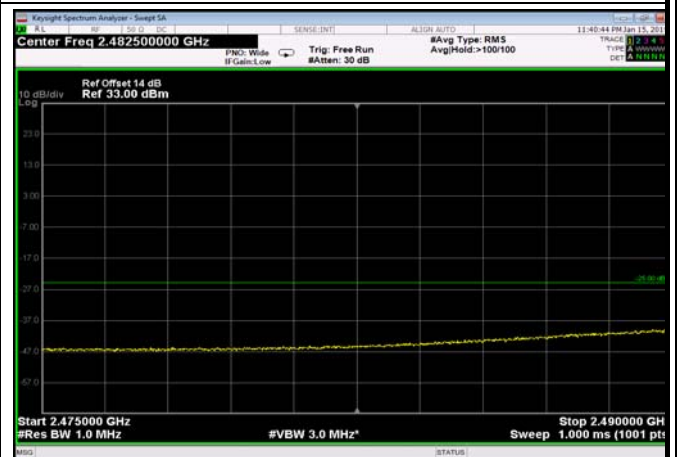

FDD07_10MHz_2505_Q16_fullRB_ExtraBand
s_Range_2570~2575

FDD07_10MHz_2505_Q16_fullRB_ExtraBands_Range_2475~2490