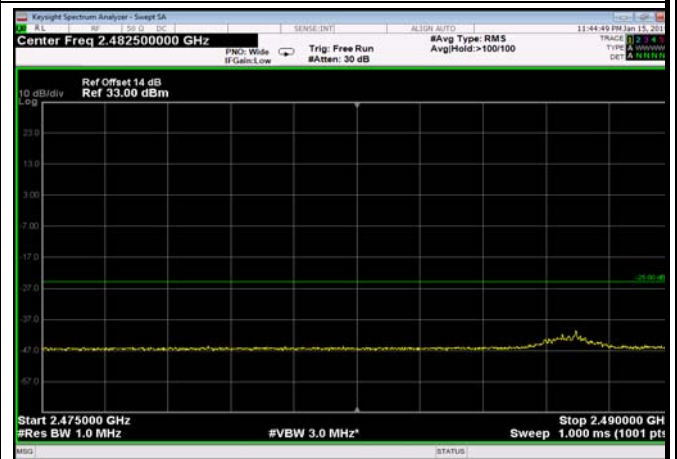

FDD07_15MHz_2507.5_QPSK_OneRB_high
_ExtraBands_Range_2576~2595

LowRange_FDD07_15MHz_2507.5_OneRB
_low_QPSK

LowRange_FDD07_15MHz_2507.5_OneRB
_low_Q16

FDD07_15MHz_2507.5_Q16_OneRB_low
_ExtraBands_Range_2475~2490