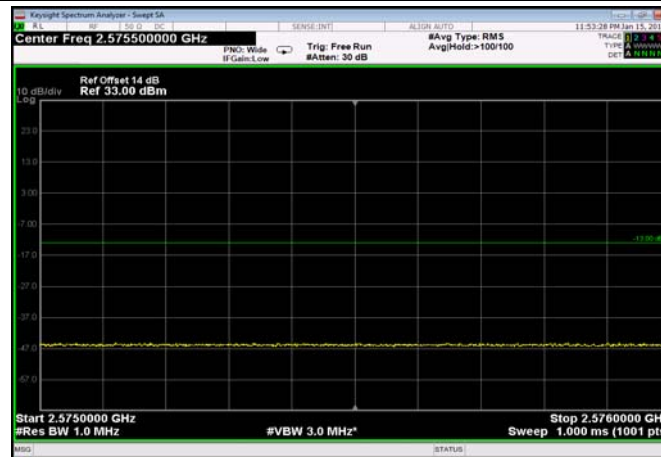

FDD07_20MHz_2510_Q16_fullRB_ExtraBand
s_Range_2475~2490

FDD07_20MHz_2510_Q16_fullRB_ExtraBand
s_Range_2490~2496

FDD07_20MHz_2510_Q16_fullRB_ExtraBand
s_Range_2570~2575

FDD07_20MHz_2510_Q16_fullRB_ExtraBand
s_Range_2575~2576