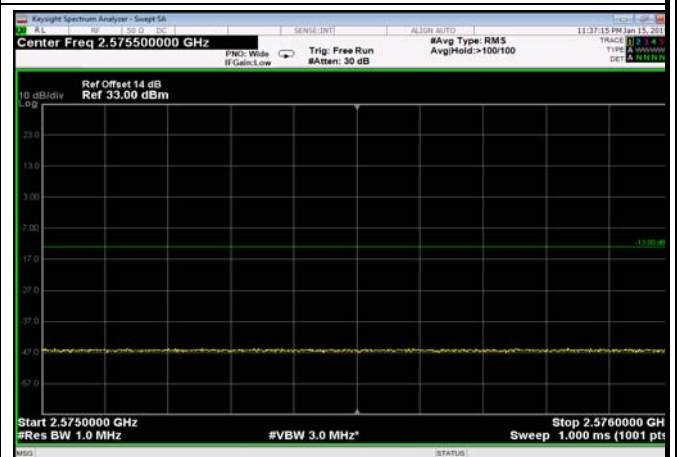

FDD07_5MHz_2502.5_Q16_fullIRB_ExtraBan
ds_Range_2575~2576

FDD07_5MHz_2502.5_Q16_fullIRB_ExtraBan
ds_Range_2576~2595

FDD07_10MHz_2505_QPSK_OneRB_high
_ExtraBands_Range_2570~2575

FDD07_10MHz_2505_QPSK_OneRB_high
_ExtraBands_Range_2575~2576