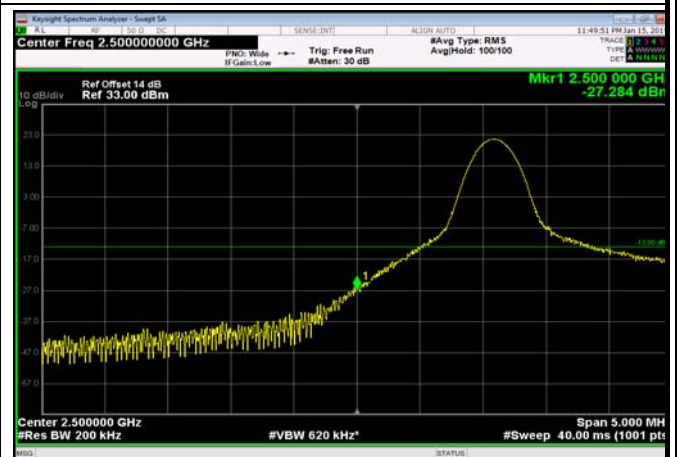

FDD07_20MHz_2510_QPSK_OneRB_high
_ExtraBands_Range_2570~2575

FDD07_20MHz_2510_QPSK_OneRB_high
_ExtraBands_Range_2575~2576

FDD07_20MHz_2510_QPSK_OneRB_high
_ExtraBands_Range_2576~2595

LowRange_FDD07_20MHz_2510_OneRB
_low_QPSK