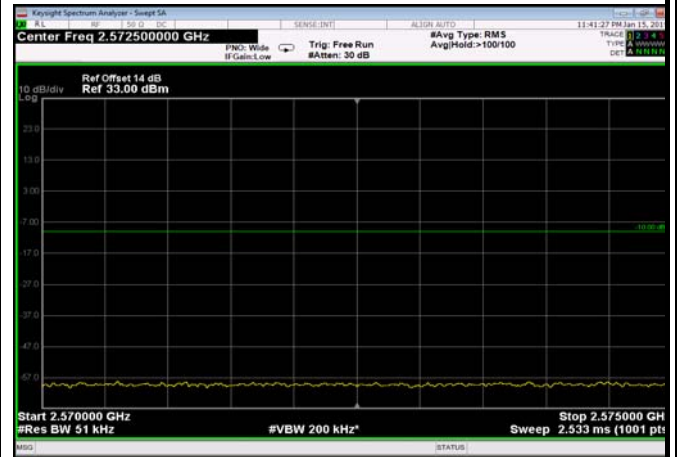

LowRange_FDD07_10MHz_2505_fullRB_Low_QPSK

LowRange_FDD07_10MHz_2505_fullRB_Low_Q16

FDD07_10MHz_2505_Q16_fullRB_ExtraBands_Range_2475~2490

FDD07_10MHz_2505_Q16_fullRB_ExtraBand
s_Range_2490~2496

FDD07_10MHz_2505_Q16_fullRB_ExtraBand
s_Range_2570~2575