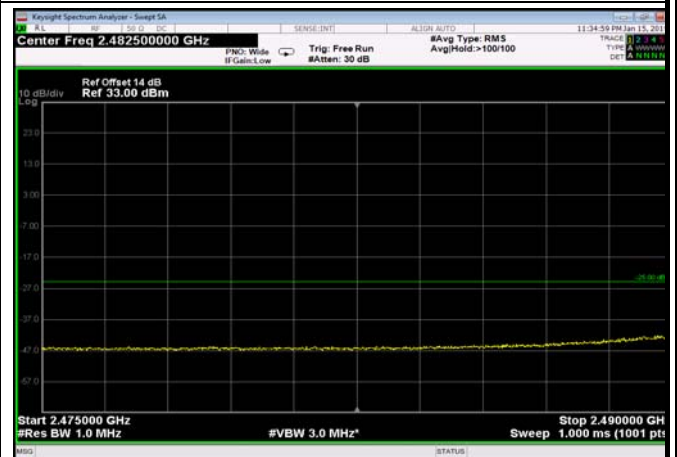

FDD07_5MHz_2502.5_Q16_fullIRB_ExtraBan
ds_Range_2570~2575

FDD07_5MHz_2502.5_Q16_fullIRB_ExtraBan
ds_Range_2475~2490