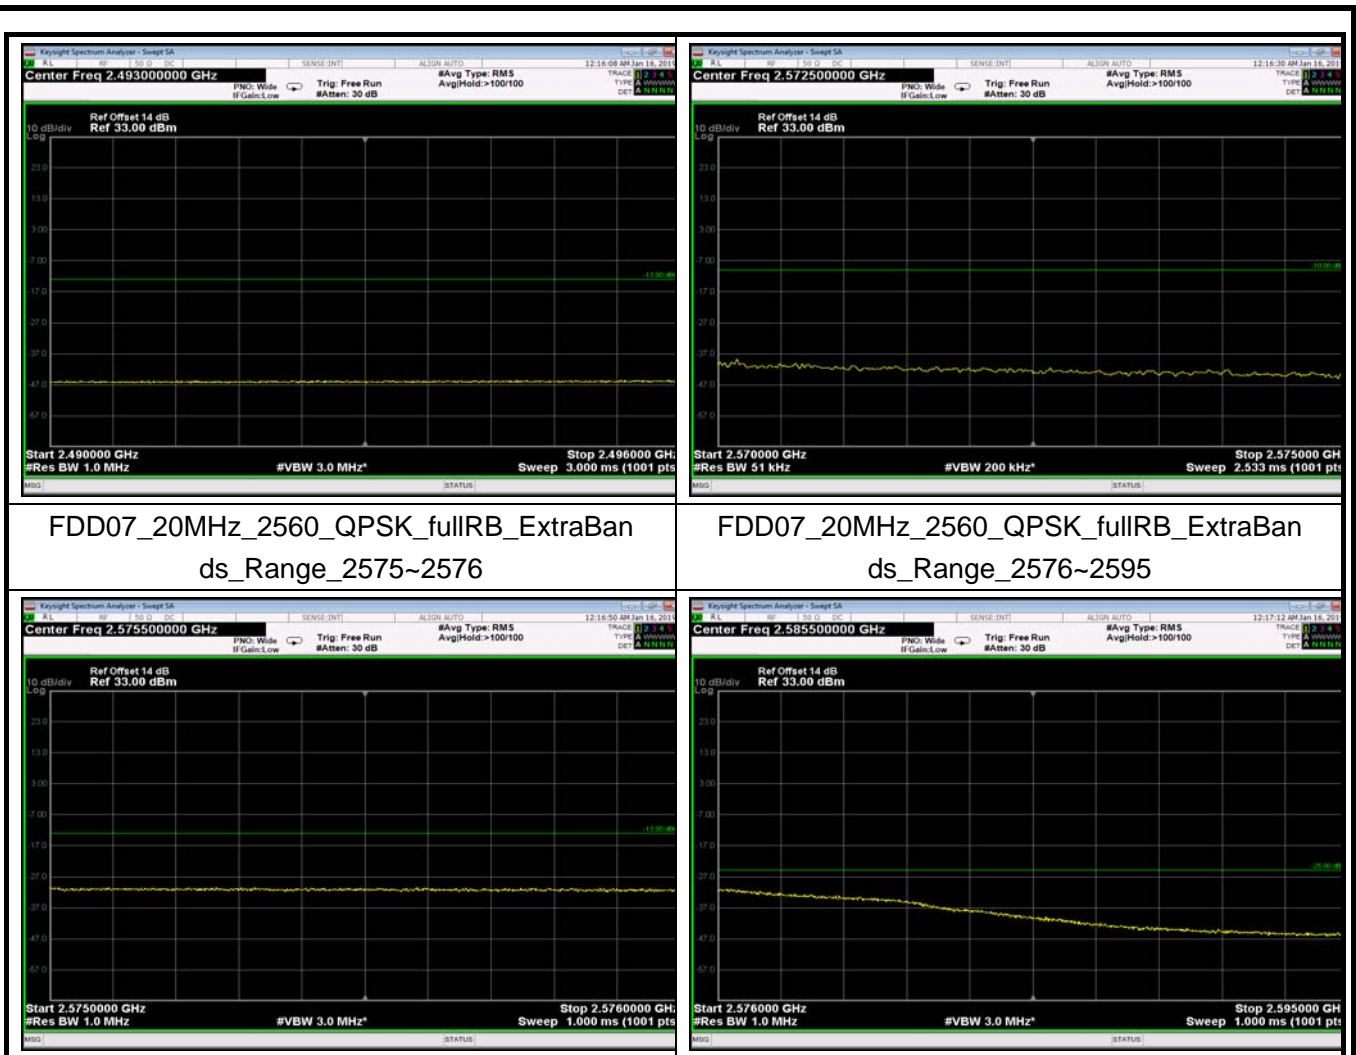

FDD07_15MHz_2562.5_QPSK_fullIRB_ExtraBands_Range_2490~2496

FDD07_15MHz_2562.5_QPSK_fullIRB_ExtraBands_Range_2570~2575

FDD07_15MHz_2562.5_QPSK_fullIRB_ExtraBands_Range_2575~2576

FDD07_15MHz_2562.5_QPSK_fullIRB_ExtraBands_Range_2576~2595