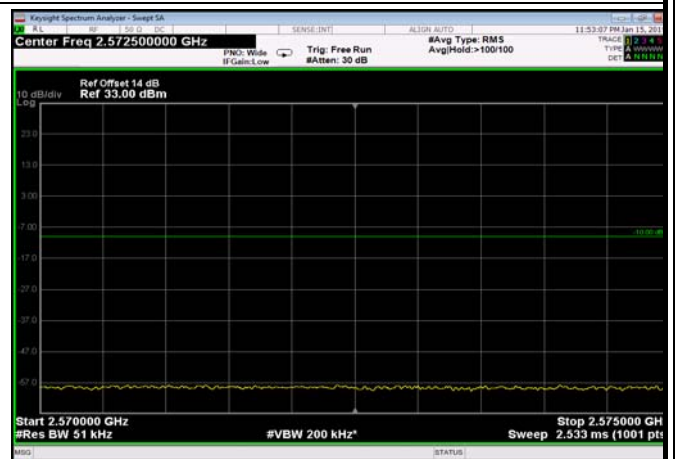

FDD07_20MHz_2510_Q16_fullRB_ExtraBand
s_Range_2576~2595

FDD07_20MHz_2510_Q16_fullRB_ExtraBand
s_Range_2570~2575