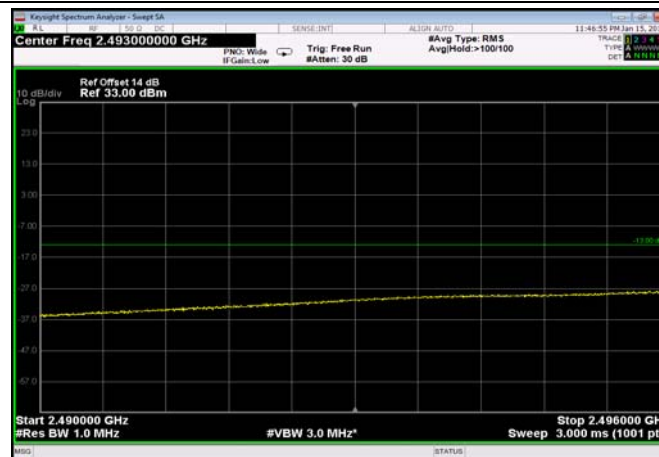

FDD07_15MHz_2507.5_Q16_fullIRB_ExtraBa
nds_Range_2575~2576

FDD07_15MHz_2507.5_Q16_fullIRB_ExtraBa
nds_Range_2490~2496