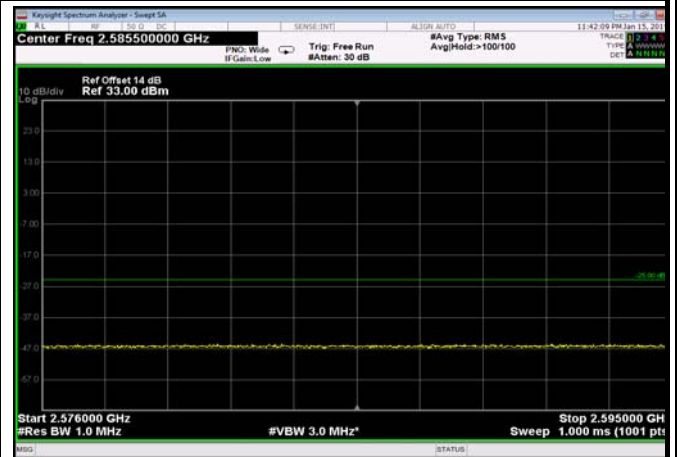

FDD07_15MHz_2507.5_QPSK_OneRB_high
_ExtraBands_Range_2575~2576

FDD07_10MHz_2505_Q16_fullRB_ExtraBand
s_Range_2576~2595