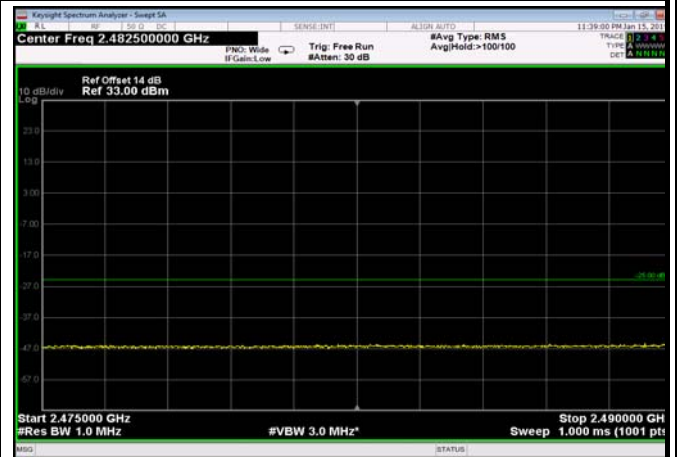

FDD07_10MHz_2505_QPSK_OneRB_high
_ExtraBands_Range_2576~2595

LowRange_FDD07_10MHz_2505_OneRB
_low_QPSK

LowRange_FDD07_10MHz_2505_OneRB_low_Q16

FDD07_10MHz_2505_Q16_OneRB_low_ExtraBands_Range_2475~2490

FDD07_10MHz_2505_Q16_OneRB_low_ExtraBands_Range_2490~2496