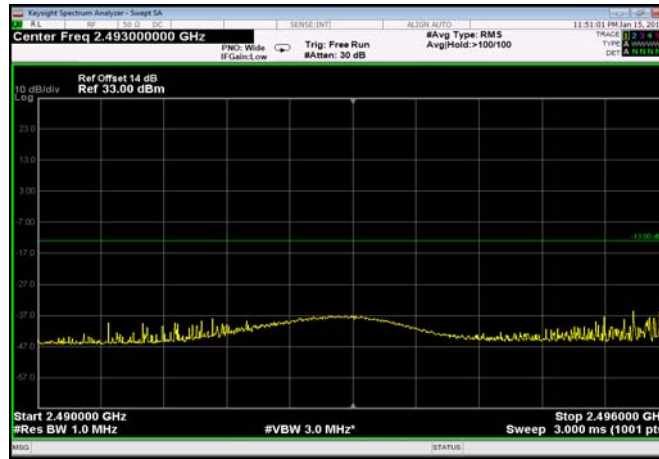

LowRange_FDD07_20MHz_2510_OneRB
_low_Q16

FDD07_20MHz_2510_Q16_OneRB_low
_ExtraBands_Range_2475~2490

FDD07_20MHz_2510_Q16_OneRB_low
_ExtraBands_Range_2490~2496

LowRange_FDD07_20MHz_2510_fullRB
_Low_QPSK

LowRange_FDD07_20MHz_2510_fullRB
_Low_Q16