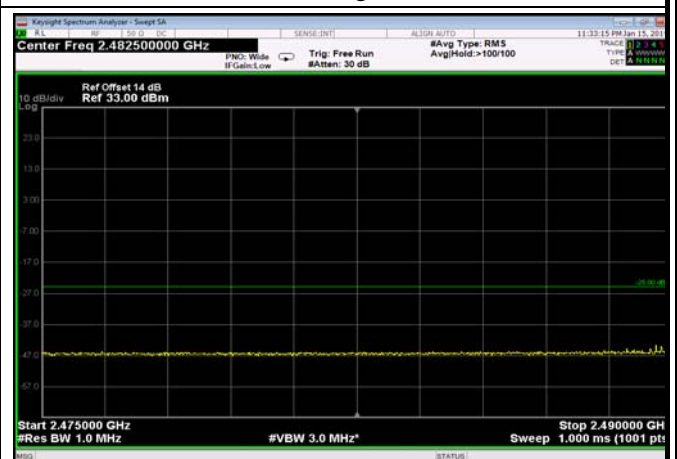

LowRange_FDD07_5MHz_2502.5_fullIRB
_Low_QPSK

FDD07_5MHz_2502.5_Q16_OneRB_low
_ExtraBands_Range_2475~2490