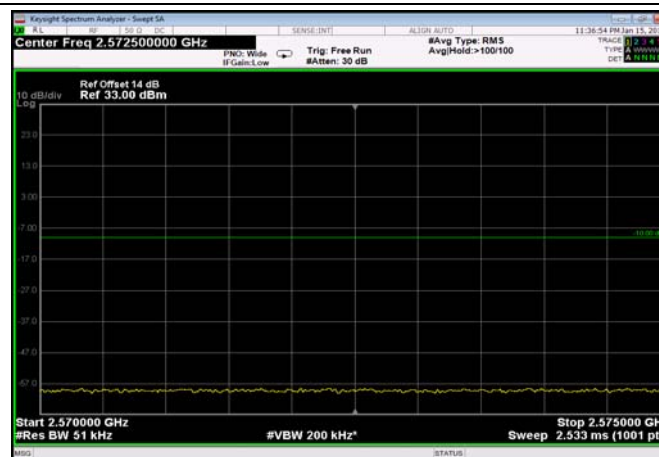

FDD07_10MHz_2505_QPSK_OneRB_high
_ExtraBands_Range_2576~2595

FDD07_10MHz_2505_QPSK_OneRB_high
_ExtraBands_Range_2570~2575