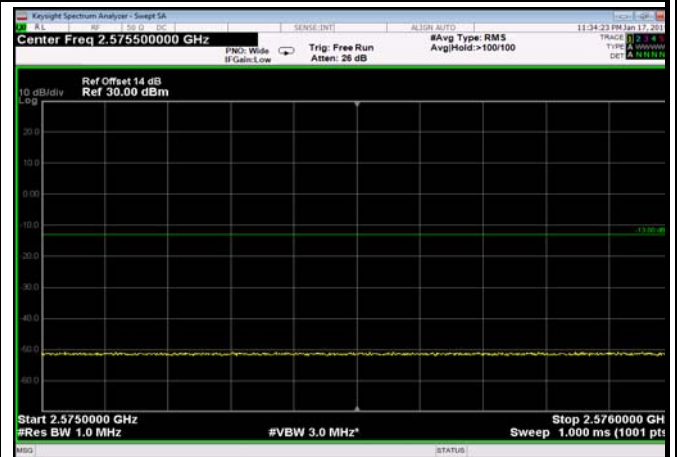

FDD07_20MHz_2510_QPSK_OneRB_high_ExtraBands_Range_2575~2576