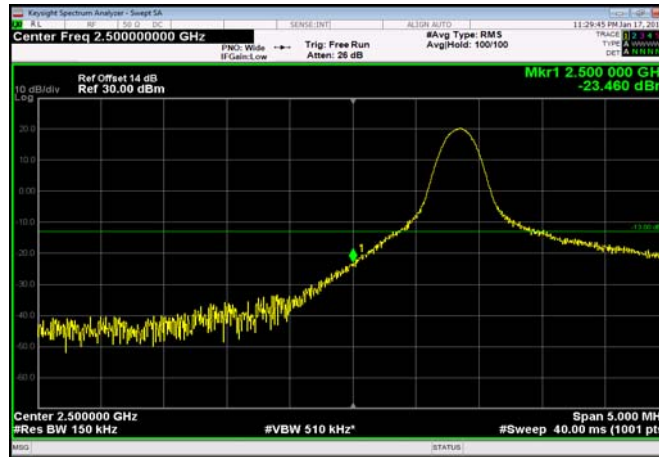

FDD07\_15MHz\_2507.5\_QPSK\_OneRB\_high  
\_ExtraBands\_Range\_2575~2576

FDD07\_15MHz\_2507.5\_QPSK\_OneRB\_high  
\_ExtraBands\_Range\_2576~2595

LowRange\_FDD07\_15MHz\_2507.5\_OneRB  
\_low\_QPSK

LowRange\_FDD07\_15MHz\_2507.5\_OneRB\_low\_Q16