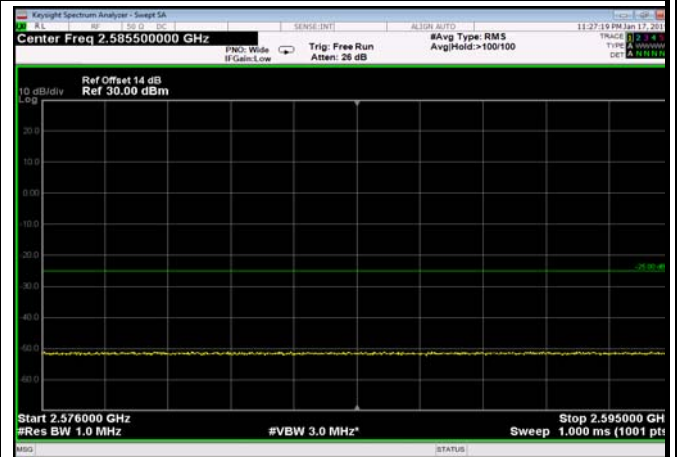

FDD07\_10MHz\_2505\_Q16\_fullRB\_ExtraBand  
s\_Range\_2575~2576

FDD07\_10MHz\_2505\_Q16\_fullRB\_ExtraBand  
s\_Range\_2576~2595

FDD07\_15MHz\_2507.5\_QPSK\_OneRB\_high  
\_ExtraBands\_Range\_2570~2575