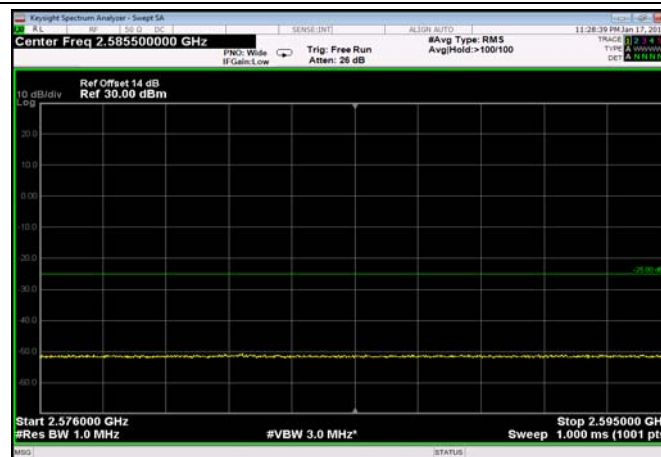

FDD07_15MHz_2507.5_QPSK_OneRB_high
_ExtraBands_Range_2576~2595