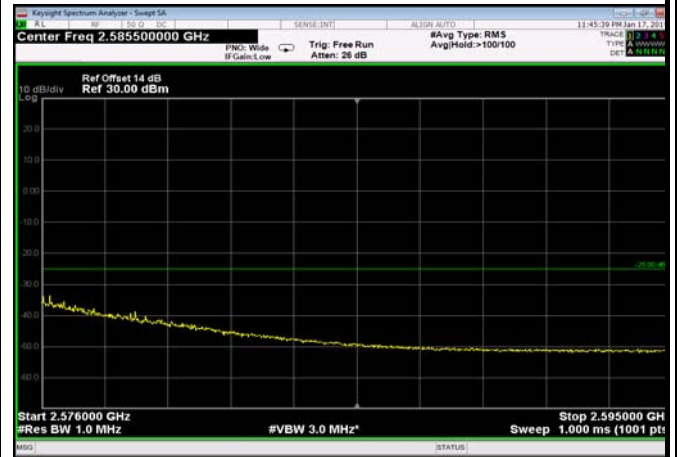

FDD07_5MHz_2567.5_QPSK_fullRB_ExtraBands_Range_2576~2595