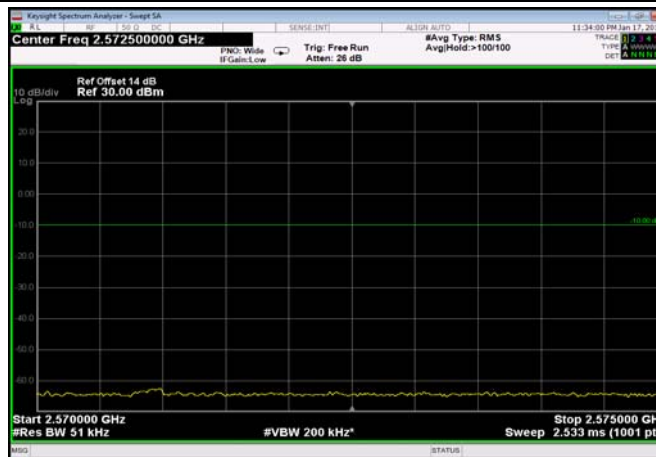

FDD07_20MHz_2510_QPSK_OneRB_high_ExtraBands_Range_2570~2575