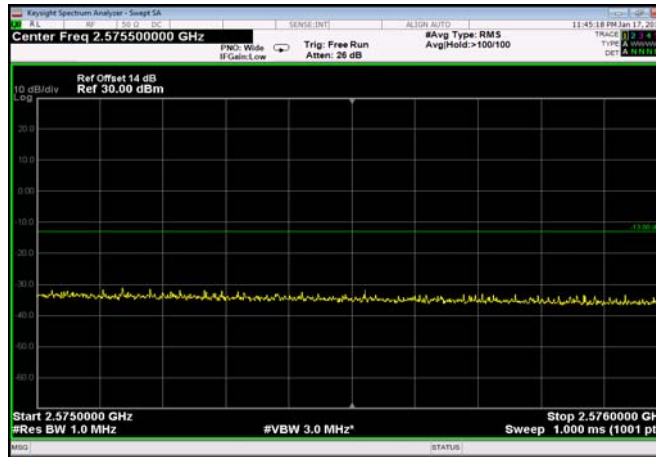

FDD07_5MHz_2567.5_QPSK_fullRB_ExtraBands_Range_2575~2576