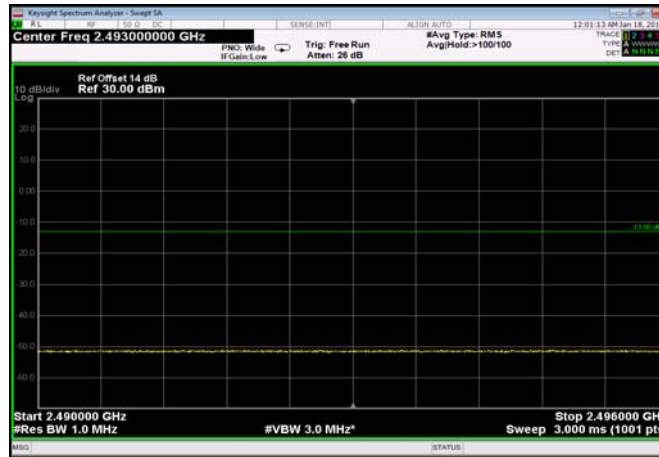

FDD07\_20MHz\_2560\_Q16\_OneRB\_high\_ExtraBands\_Range\_2575~2576

FDD07\_20MHz\_2560\_Q16\_OneRB\_high\_ExtraBands\_Range\_2576~2595

FDD07\_20MHz\_2560\_QPSK\_OneRB\_low\_ExtraBands\_Range\_2475~2490

FDD07\_20MHz\_2560\_QPSK\_OneRB\_low  
\_ExtraBands\_Range\_2490~2496