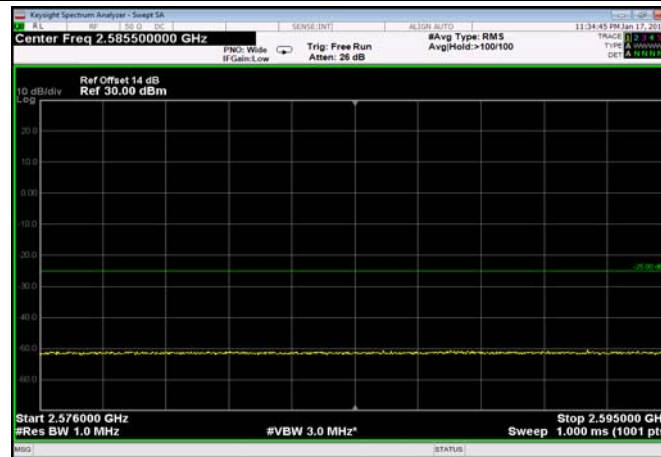

FDD07\_15MHz\_2507.5\_Q16\_fullRB\_ExtraBands\_Range\_2576~2595

FDD07\_20MHz\_2510\_QPSK\_OneRB\_high\_ExtraBands\_Range\_2570~2575

FDD07\_20MHz\_2510\_QPSK\_OneRB\_high\_ExtraBands\_Range\_2575~2576

FDD07\_20MHz\_2510\_QPSK\_OneRB\_high  
\_ExtraBands\_Range\_2576~2595