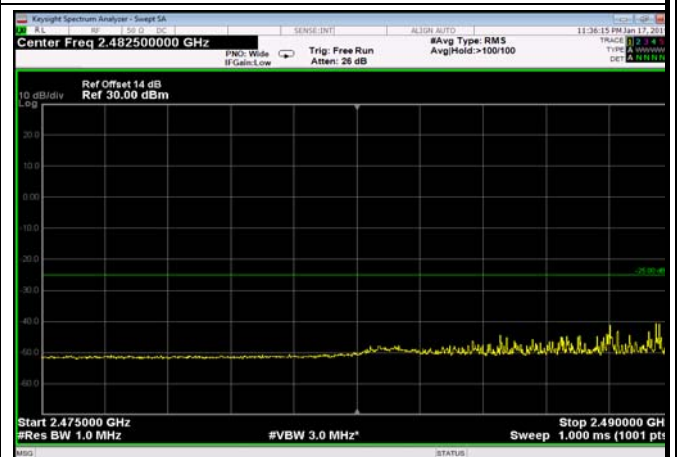

FDD07_20MHz_2510_Q16_OneRB_low
_ExtraBands_Range_2475~2490