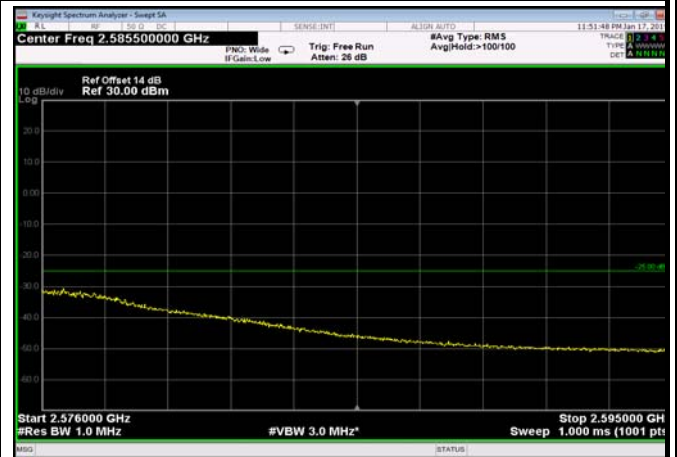

FDD07_10MHz_2565_QPSK_fullRB_ExtraBan
ds_Range_2576~2595