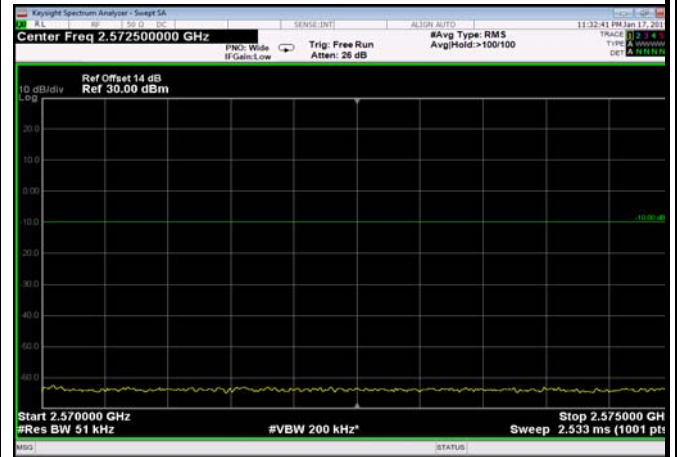

FDD07\_15MHz\_2507.5\_Q16\_fullRB\_ExtraBands\_Range\_2475~2490

FDD07\_15MHz\_2507.5\_Q16\_fullRB\_ExtraBands\_Range\_2490~2496

FDD07\_15MHz\_2507.5\_Q16\_fullRB\_ExtraBands\_Range\_2570~2575

FDD07\_15MHz\_2507.5\_Q16\_fullRB\_ExtraBands\_Range\_2575~2576