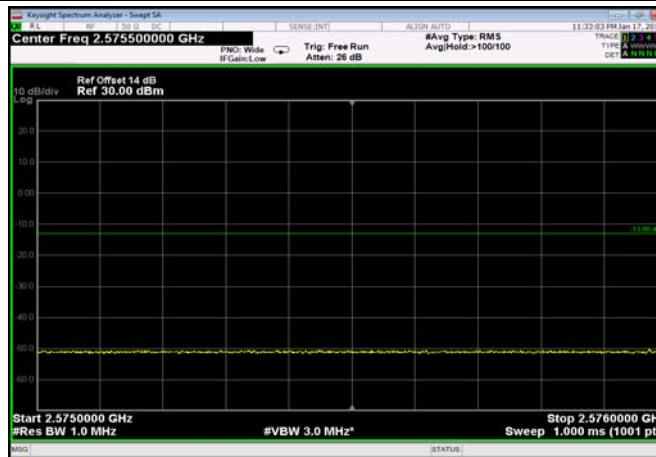

FDD07\_15MHz\_2507.5\_Q16\_fullRB\_ExtraBands\_Range\_2475~2490

FDD07\_15MHz\_2507.5\_Q16\_fullRB\_ExtraBands\_Range\_2490~2496

FDD07\_15MHz\_2507.5\_Q16\_fullRB\_ExtraBands\_Range\_2570~2575

FDD07\_15MHz\_2507.5\_Q16\_fullRB\_ExtraBands\_Range\_2575~2576