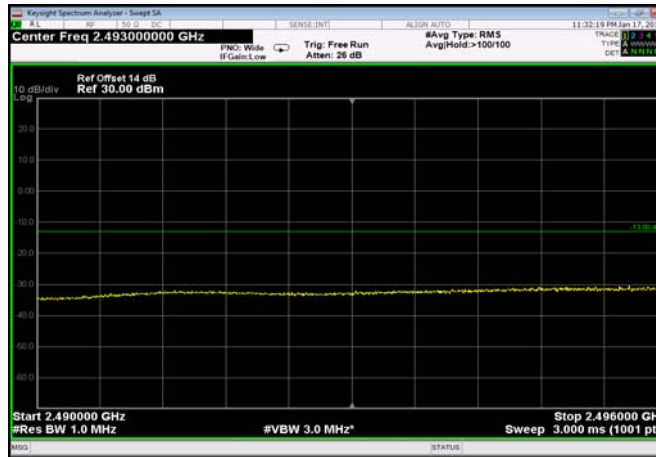

FDD07_15MHz_2507.5_Q16_fullRB_ExtraBands_Range_2490~2496