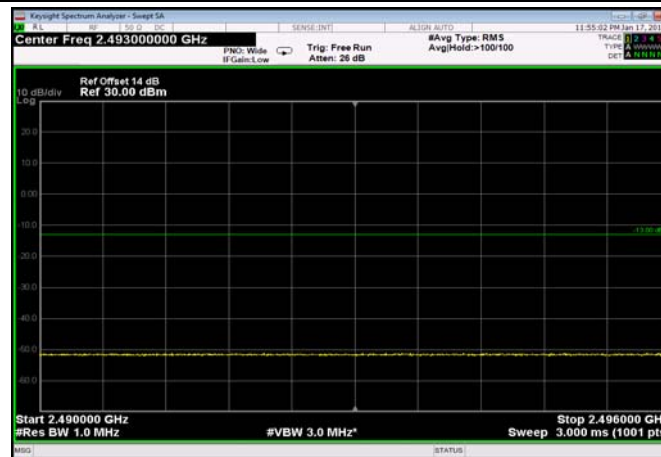

FDD07_15MHz_2562.5_QPSK_OneRB_low
_ExtraBands_Range_2490~2496