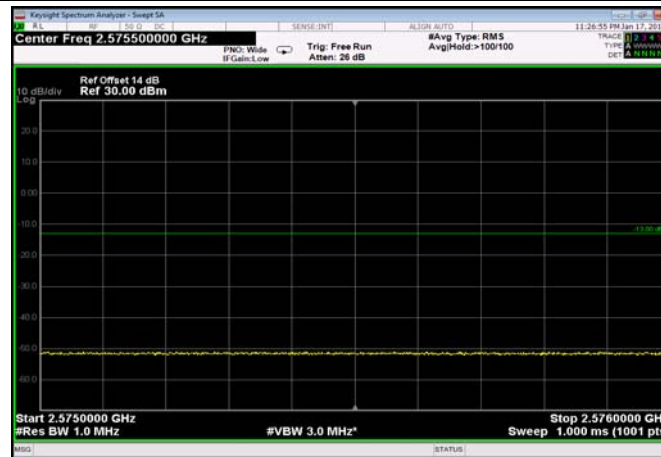

FDD07\_10MHz\_2505\_Q16\_fullRB\_ExtraBand  
s\_Range\_2575~2576

FDD07\_10MHz\_2505\_Q16\_fullRB\_ExtraBand  
s\_Range\_2576~2595

FDD07\_15MHz\_2507.5\_QPSK\_OneRB\_high  
\_ExtraBands\_Range\_2570~2575