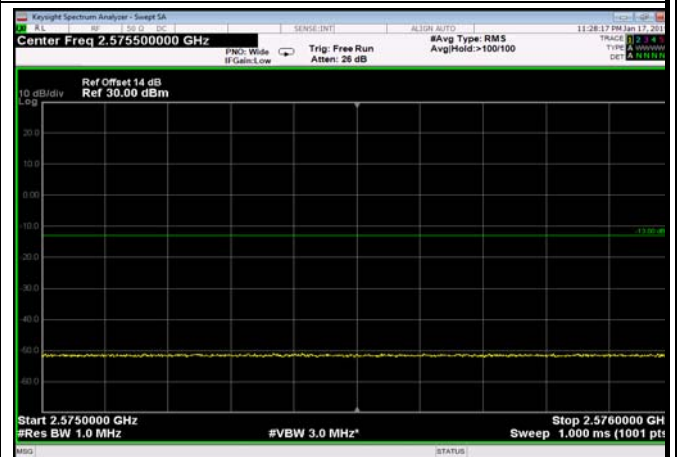

FDD07_15MHz_2507.5_QPSK_OneRB_high
_ExtraBands_Range_2575~2576