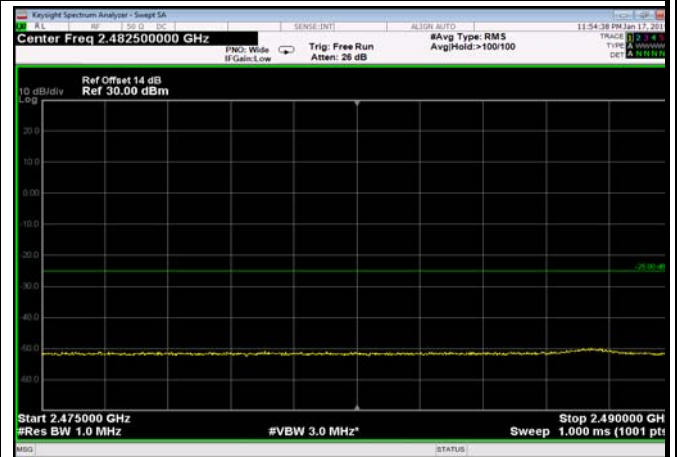

FDD07_15MHz_2562.5_QPSK_OneRB_low
_ExtraBands_Range_2475~2490