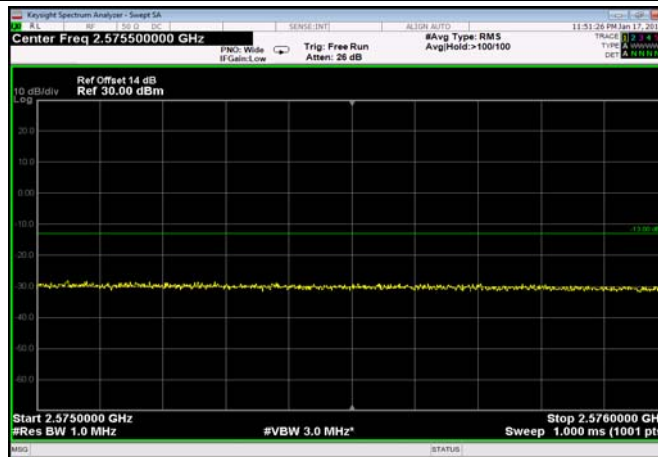

FDD07_10MHz_2565_QPSK_fullRB_ExtraBan
ds_Range_2575~2576