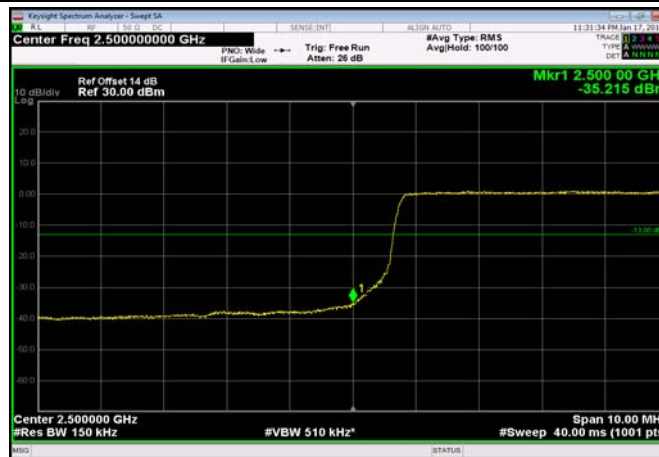

FDD07\_15MHz\_2507.5\_Q16\_OneRB\_low\_ExtraBands\_Range\_2475~2490

FDD07\_15MHz\_2507.5\_Q16\_OneRB\_low\_ExtraBands\_Range\_2490~2496

LowRange\_FDD07\_15MHz\_2507.5\_fullRB\_Low\_QPSK

LowRange\_FDD07\_15MHz\_2507.5\_fullRB\_Low\_Q16