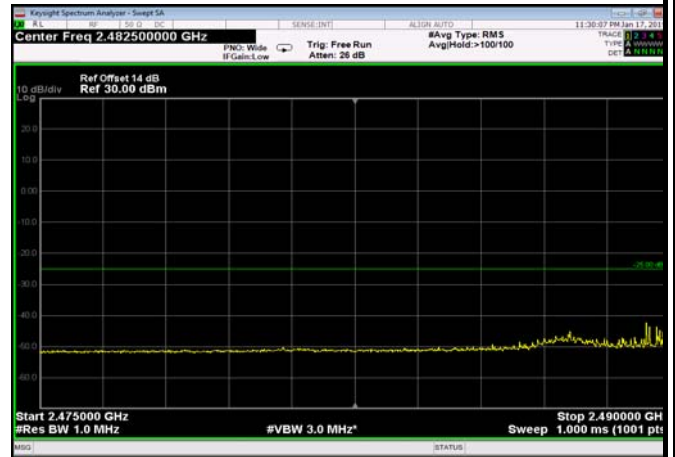

FDD07_15MHz_2507.5_Q16_OneRB_low_ExtraBands_Range_2475~2490