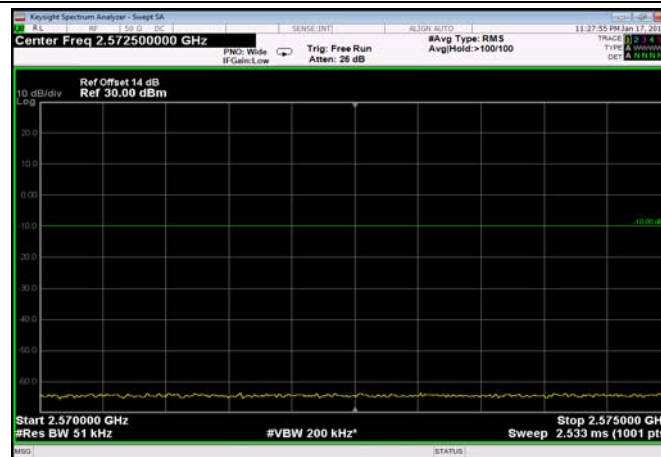

FDD07\_10MHz\_2505\_Q16\_fullRB\_ExtraBand  
s\_Range\_2575~2576

FDD07\_10MHz\_2505\_Q16\_fullRB\_ExtraBand  
s\_Range\_2576~2595

FDD07\_15MHz\_2507.5\_QPSK\_OneRB\_high  
\_ExtraBands\_Range\_2570~2575