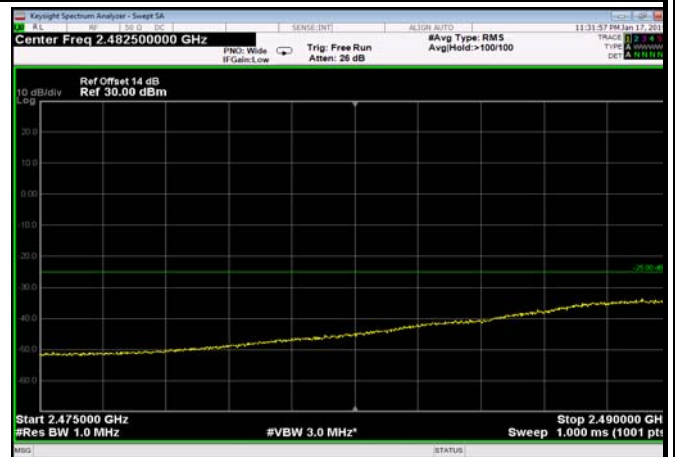

FDD07_15MHz_2507.5_Q16_fullRB_ExtraBands_Range_2475~2490