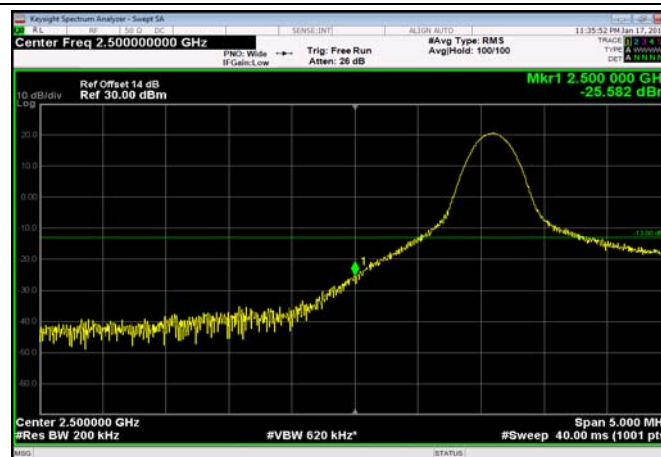

LowRange_FDD07_20MHz_2510_OneRB
_low_Q16