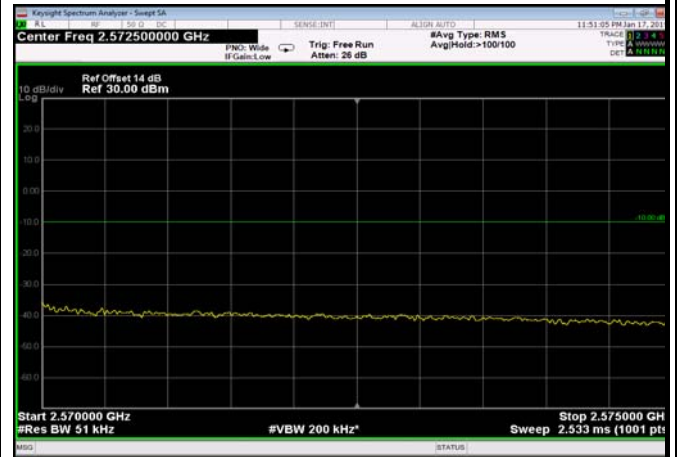

FDD07\_10MHz\_2565\_Q16\_OneRB\_high\_ExtraBands\_Range\_2570~2575

FDD07\_10MHz\_2565\_Q16\_OneRB\_high\_ExtraBands\_Range\_2575~2576

FDD07\_10MHz\_2565\_QPSK\_fullRB\_ExtraBan  
ds\_Range\_2490~2496

FDD07\_10MHz\_2565\_QPSK\_fullRB\_ExtraBan  
ds\_Range\_2570~2575