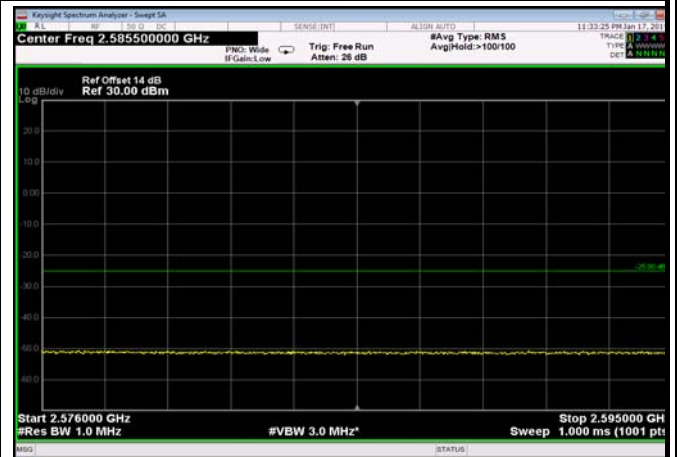

FDD07_15MHz_2507.5_Q16_fullRB_ExtraBands_Range_2576~2595