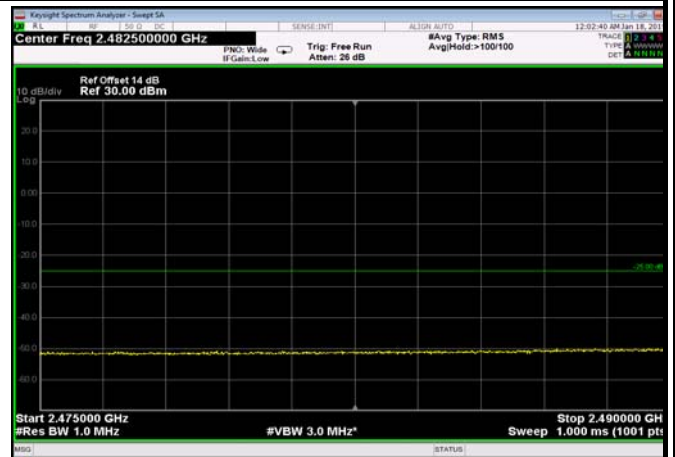

FDD07_20MHz_2560_QPSK_fullIRB_ExtraBan
ds_Range_2475~2490