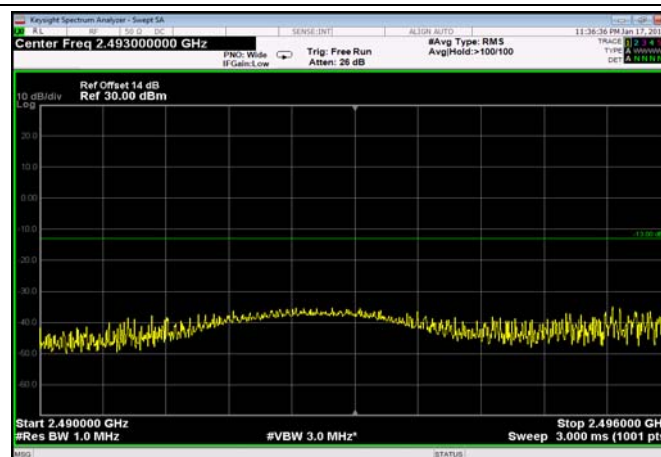

LowRange\_FDD07\_20MHz\_2510\_OneRB  
\_low\_QPSK

LowRange\_FDD07\_20MHz\_2510\_OneRB  
\_low\_Q16

FDD07\_20MHz\_2510\_Q16\_OneRB\_low  
\_ExtraBands\_Range\_2475~2490

FDD07\_20MHz\_2510\_Q16\_OneRB\_low  
\_ExtraBands\_Range\_2490~2496