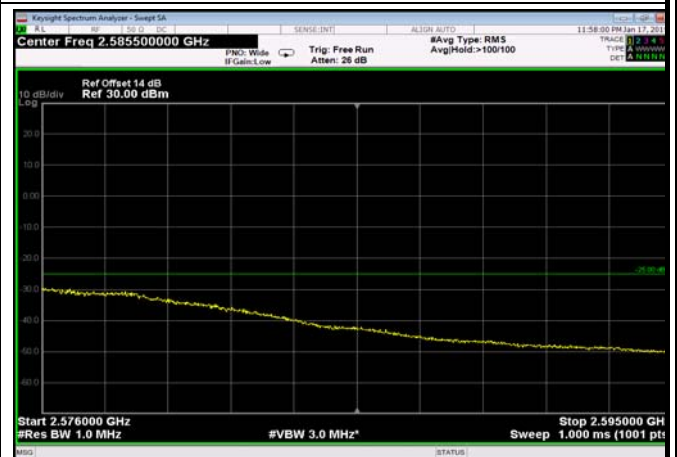

FDD07_15MHz_2562.5_QPSK_fullIRB_ExtraBands_Range_2576~2595