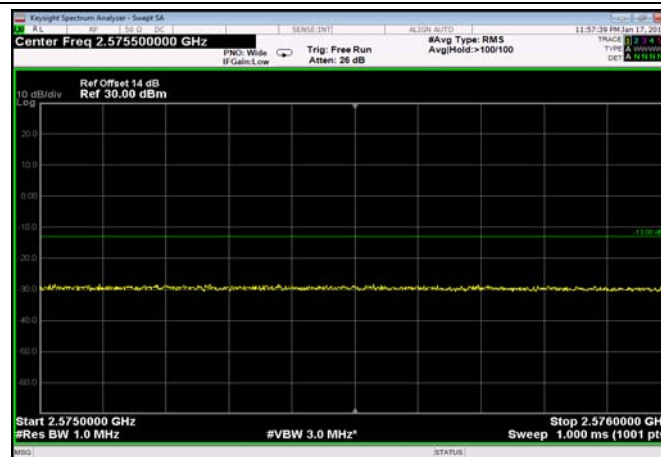

FDD07\_15MHz\_2562.5\_QPSK\_fullIRB\_ExtraBands\_Range\_2475~2490

FDD07\_15MHz\_2562.5\_QPSK\_fullIRB\_ExtraBands\_Range\_2490~2496

FDD07\_15MHz\_2562.5\_QPSK\_fullIRB\_ExtraBands\_Range\_2570~2575

FDD07\_15MHz\_2562.5\_QPSK\_fullIRB\_ExtraBands\_Range\_2575~2576