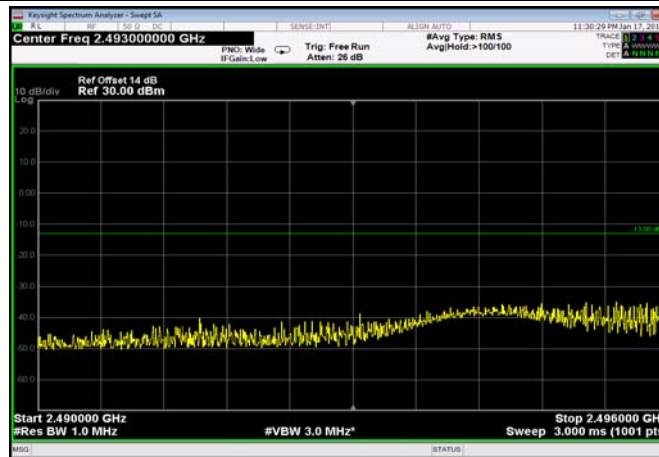

FDD07_15MHz_2507.5_Q16_OneRB_low_ExtraBands_Range_2490~2496