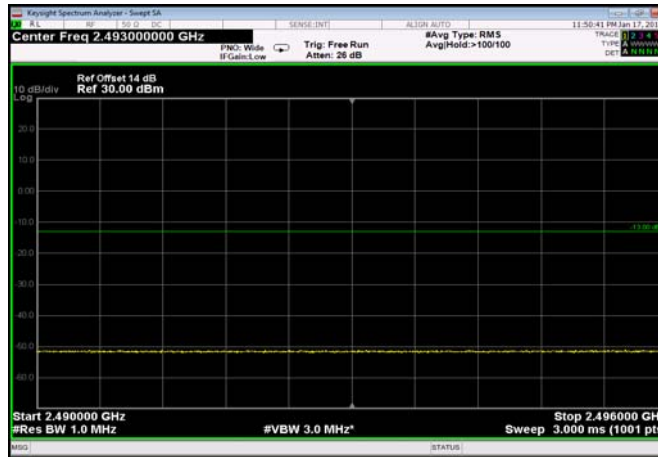

FDD07\_10MHz\_2565\_Q16\_OneRB\_high\_ExtraBands\_Range\_2570~2575

FDD07\_10MHz\_2565\_Q16\_OneRB\_high\_ExtraBands\_Range\_2575~2576

FDD07\_10MHz\_2565\_QPSK\_fullRB\_ExtraBan  
ds\_Range\_2490~2496

FDD07\_10MHz\_2565\_QPSK\_fullRB\_ExtraBan  
ds\_Range\_2570~2575