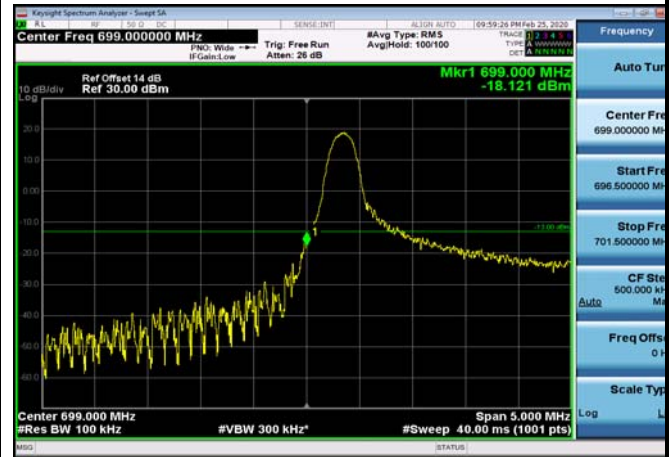

LowRange_FDD12_3MHz_700.5_OneRB
_low_Q16

LowRange_FDD12_3MHz_700.5_fullRB
_Low_QPSK

LowRange_FDD12_3MHz_700.5_fullRB
_Low_Q16

LowRange_FDD12_5MHz_701.5_OneRB
_low_QPSK

LowRange_FDD12_5MHz_701.5_OneRB
_low_Q16