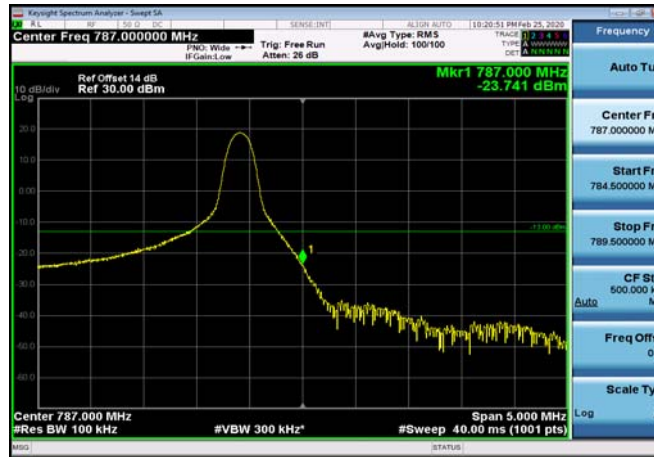

HighRange_FDD13_10MHz_782_OneRB_high_QPSK