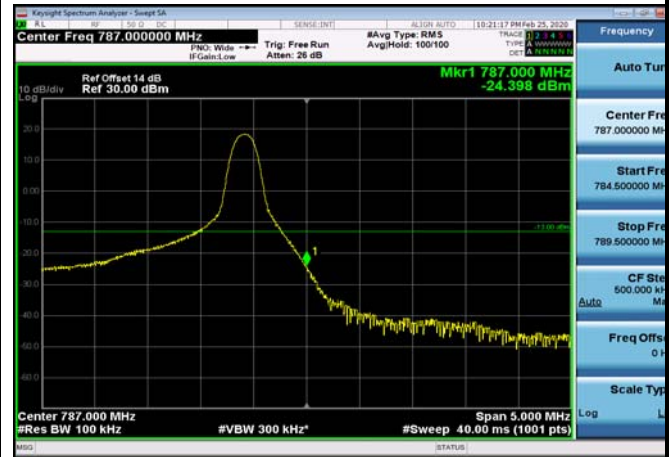

HighRange_FDD13_10MHz_782_OneRB_high_Q16