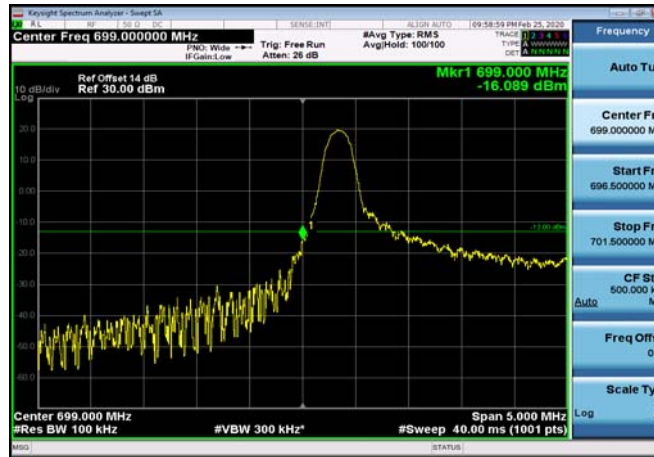

LowRange_FDD12_3MHz_700.5_OneRB
_low_Q16

LowRange_FDD12_3MHz_700.5_fullRB
_Low_QPSK

LowRange_FDD12_3MHz_700.5_fullRB
_Low_Q16

LowRange_FDD12_5MHz_701.5_OneRB
_low_QPSK

LowRange_FDD12_5MHz_701.5_OneRB
_low_Q16