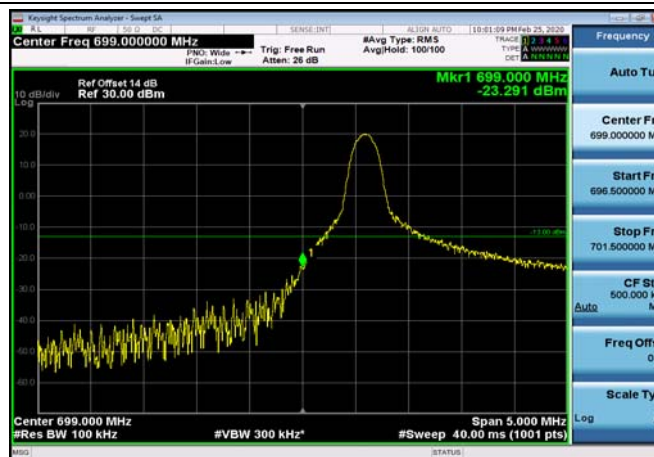

LowRange_FDD12_10MHz_704_OneRB
_low_QPSK