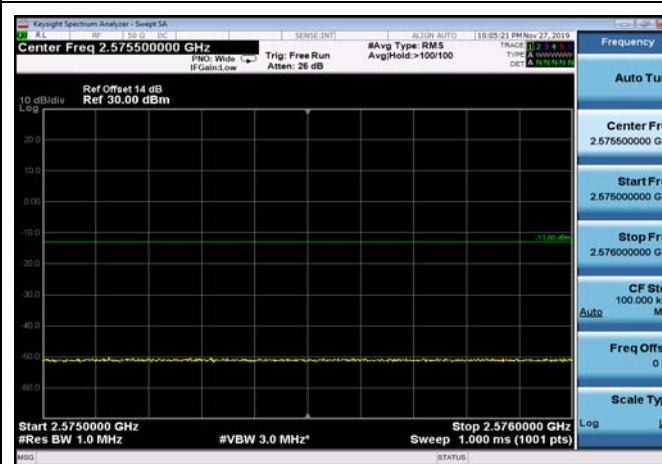

FDD07\_20MHz\_2510\_Q16\_fullIRB\_ExtraBand  
s\_Range\_2475~2490

FDD07\_20MHz\_2510\_Q16\_fullIRB\_ExtraBand  
s\_Range\_2490~2496

FDD07\_20MHz\_2510\_Q16\_fullIRB\_ExtraBand  
s\_Range\_2570~2575

FDD07\_20MHz\_2510\_Q16\_fullIRB\_ExtraBand  
s\_Range\_2575~2576