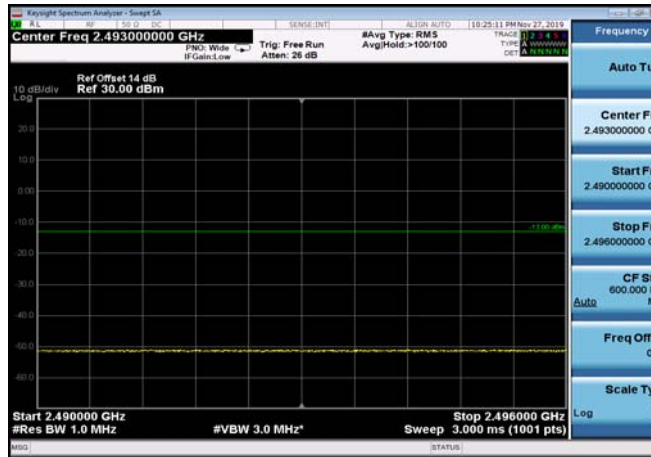

HighRange_FDD07_20MHz_2560_fullIRB
_High_Q16

FDD07_20MHz_2560_QPSK_OneRB_low
_ExtraBands_Range_2490~2496