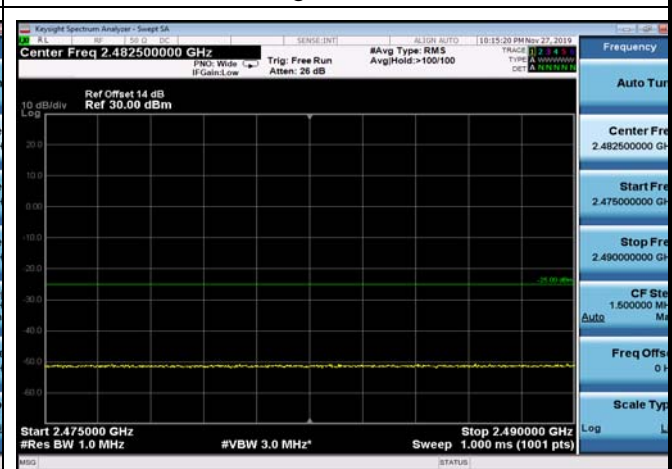

FDD07_10MHz_2565_QPSK_fullIRB_ExtraBan
ds_Range_2570~2575

FDD07_10MHz_2565_QPSK_fullIRB_ExtraBan
ds_Range_2475~2490