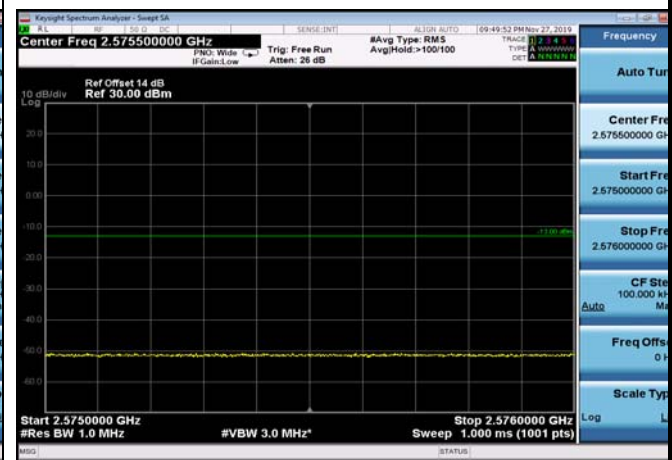

FDD07\_5MHz\_2502.5\_Q16\_fullIRB\_ExtraBans\_Range\_2576~2595

FDD07\_10MHz\_2505\_QPSK\_OneRB\_high  
\_ExtraBands\_Range\_2570~2575

FDD07\_10MHz\_2505\_QPSK\_OneRB\_high  
\_ExtraBands\_Range\_2575~2576