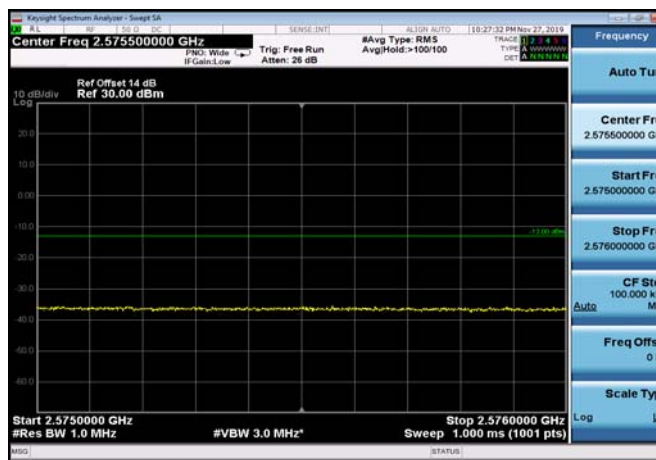

FDD07\_20MHz\_2560\_QPSK\_fullIRB\_ExtraBan  
ds\_Range\_2490~2496

FDD07\_20MHz\_2560\_QPSK\_fullIRB\_ExtraBan  
ds\_Range\_2570~2575

FDD07\_20MHz\_2560\_QPSK\_fullIRB\_ExtraBan  
ds\_Range\_2575~2576

FDD07\_20MHz\_2560\_QPSK\_fullIRB\_ExtraBan  
ds\_Range\_2576~2595