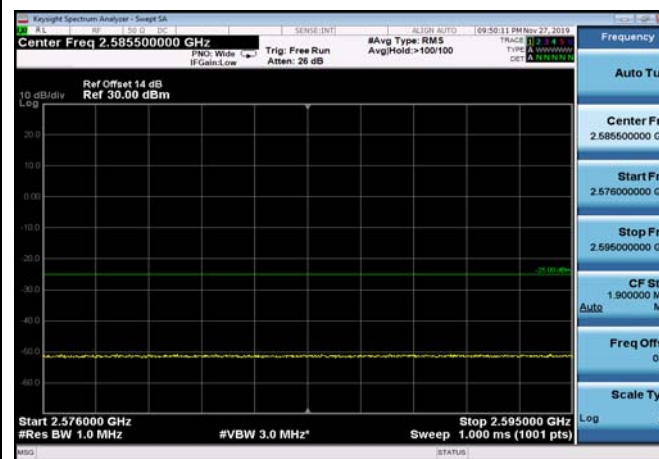

LowRange_FDD07_10MHz_2505_OneRB
_low_Q16

FDD07_10MHz_2505_QPSK_OneRB_high
_ExtraBands_Range_2576~2595