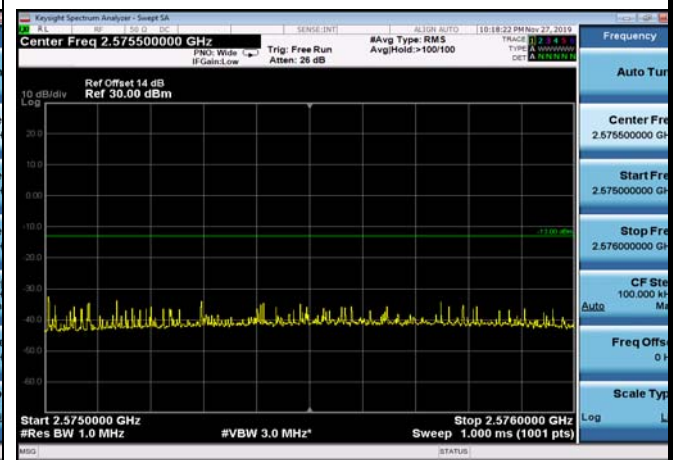

HighRange\_FDD07\_15MHz\_2562.5\_OneRB  
\_high\_Q16

FDD07\_15MHz\_2562.5\_Q16\_OneRB\_high  
\_ExtraBands\_Range\_2570~2575

FDD07\_15MHz\_2562.5\_Q16\_OneRB\_high  
\_ExtraBands\_Range\_2575~2576

FDD07\_15MHz\_2562.5\_Q16\_OneRB\_high  
\_ExtraBands\_Range\_2576~2595