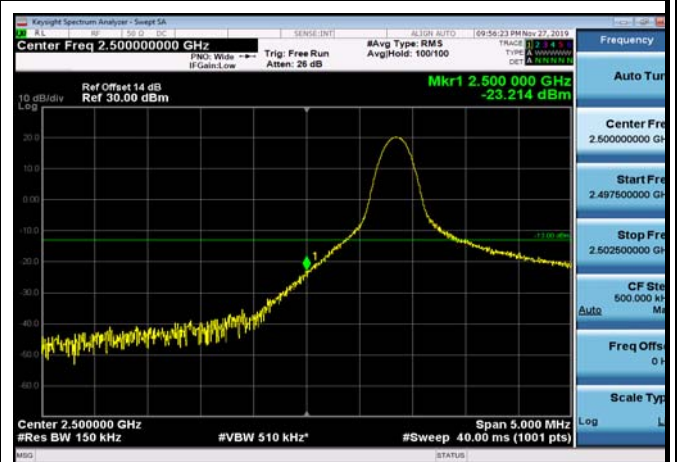

FDD07_15MHz_2507.5_Q16_OneRB_low_ExtraBands_Range_2475~2490

LowRange_FDD07_15MHz_2507.5_OneRB
_low_QPSK