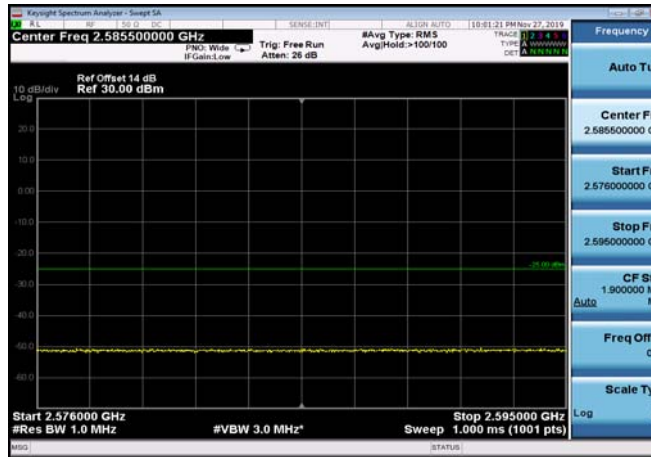

LowRange_FDD07_20MHz_2510_OneRB
_low_Q16

FDD07_20MHz_2510_QPSK_OneRB_high
_ExtraBands_Range_2576~2595