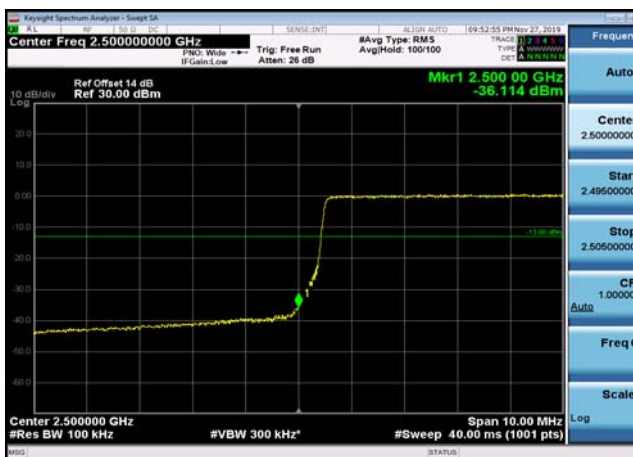

FDD07_10MHz_2505_Q16_fullRB_ExtraBand
s_Range_2490~2496

LowRange_ FDD07_10MHz_2505_fullRB
_Low_Q16