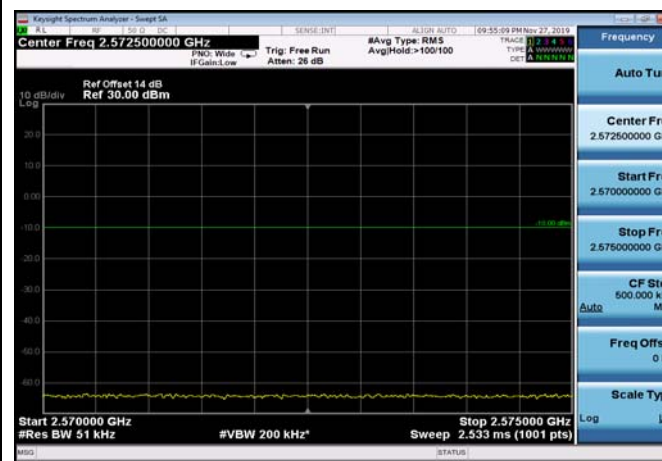

FDD07_15MHz_2507.5_QPSK_OneRB_high
_ExtraBands_Range_2576~2595

FDD07_15MHz_2507.5_QPSK_OneRB_high
_ExtraBands_Range_2570~2575