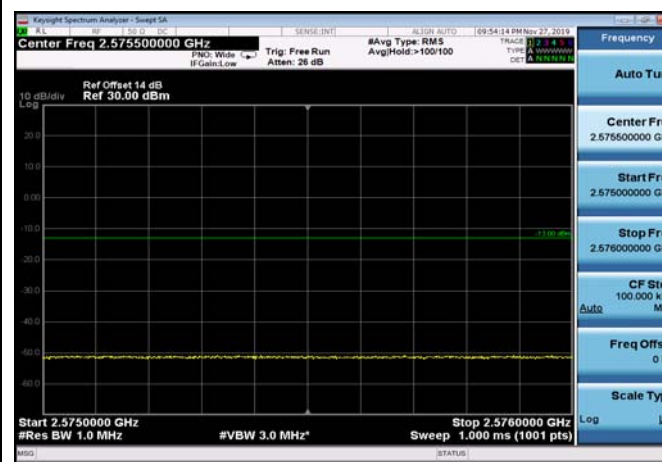

FDD07\_10MHz\_2505\_Q16\_fullRB\_ExtraBand  
s\_Range\_2490~2496

FDD07\_10MHz\_2505\_Q16\_fullRB\_ExtraBand  
s\_Range\_2570~2575

FDD07\_10MHz\_2505\_Q16\_fullRB\_ExtraBand  
s\_Range\_2575~2576

FDD07\_10MHz\_2505\_Q16\_fullRB\_ExtraBand  
s\_Range\_2576~2595