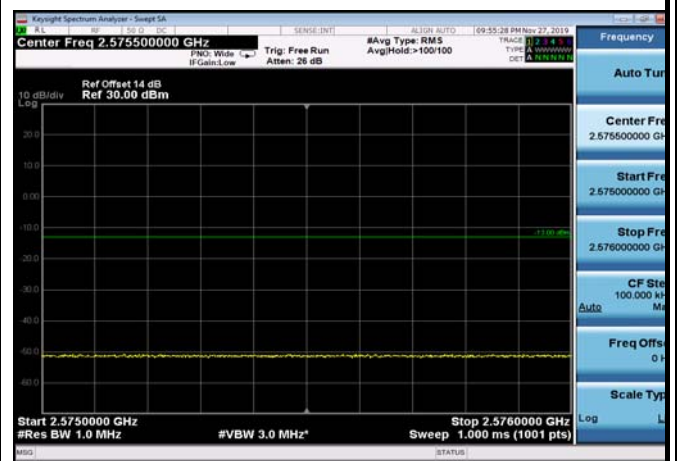

LowRange_FDD07_15MHz_2507.5_OneRB
_low_QPSK

FDD07_15MHz_2507.5_QPSK_OneRB_high
_ExtraBands_Range_2575~2576