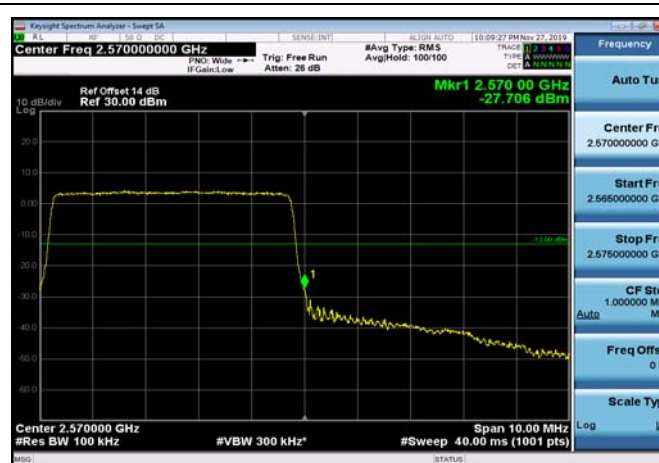

FDD07_5MHz_2567.5_QPSK_fullIRB_ExtraBa
nds_Range_2490~2496

HighRange_ FDD07_5MHz_2567.5_fullIRB
_High_Q16