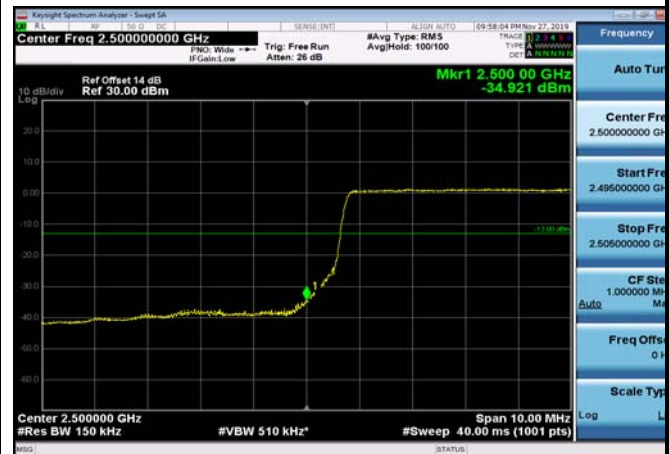

FDD07_15MHz_2507.5_Q16_fullRB_ExtraBands_Range_2475~2490

LowRange_FDD07_15MHz_2507.5_fullRB_Low_QPSK