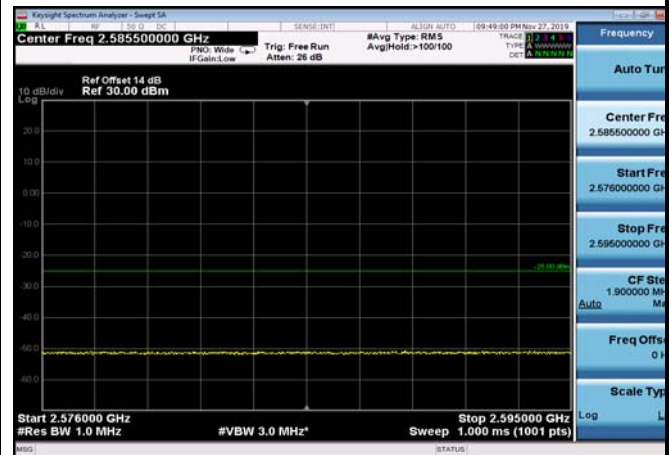

FDD07_10MHz_2505_QPSK_OneRB_high
_ExtraBands_Range_2575~2576

FDD07_5MHz_2502.5_Q16_fullIRB_ExtraBans_Range_2576~2595