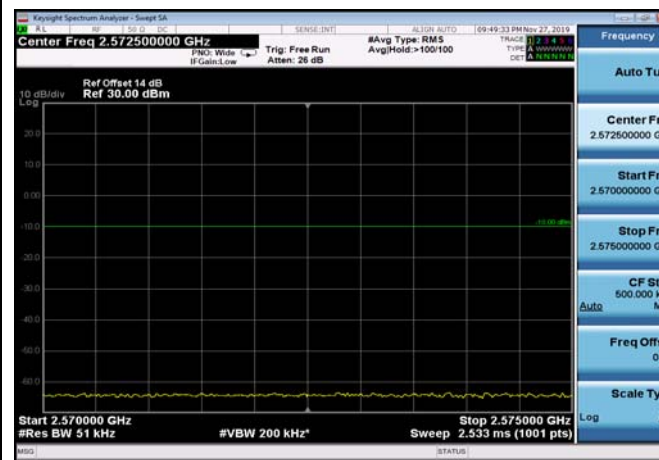

FDD07_10MHz_2505_QPSK_OneRB_high
_ExtraBands_Range_2576~2595

FDD07_10MHz_2505_QPSK_OneRB_high
_ExtraBands_Range_2570~2575