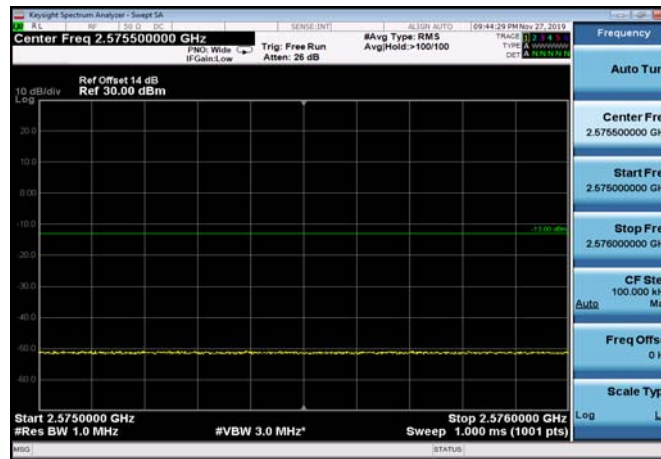

LowRange_FDD07_5MHz_2502.5_OneRB
_low_QPSK

FDD07_5MHz_2502.5_QPSK_OneRB_high_ExtraBands_Range_2575~2576