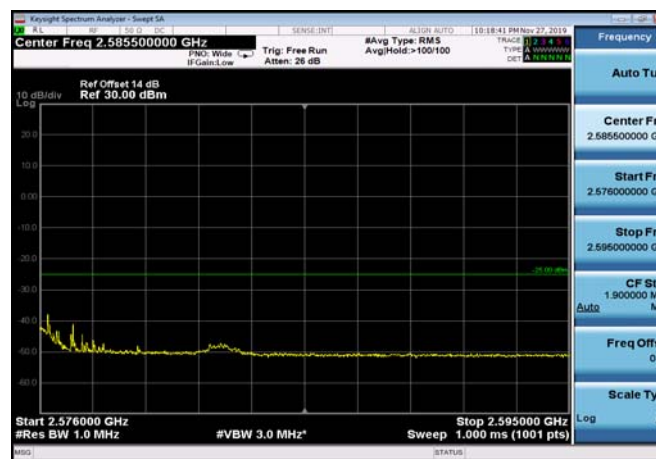

HighRange\_FDD07\_15MHz\_2562.5\_OneRB  
\_high\_Q16

FDD07\_15MHz\_2562.5\_Q16\_OneRB\_high  
\_ExtraBands\_Range\_2570~2575

FDD07\_15MHz\_2562.5\_Q16\_OneRB\_high  
\_ExtraBands\_Range\_2575~2576

FDD07\_15MHz\_2562.5\_Q16\_OneRB\_high  
\_ExtraBands\_Range\_2576~2595