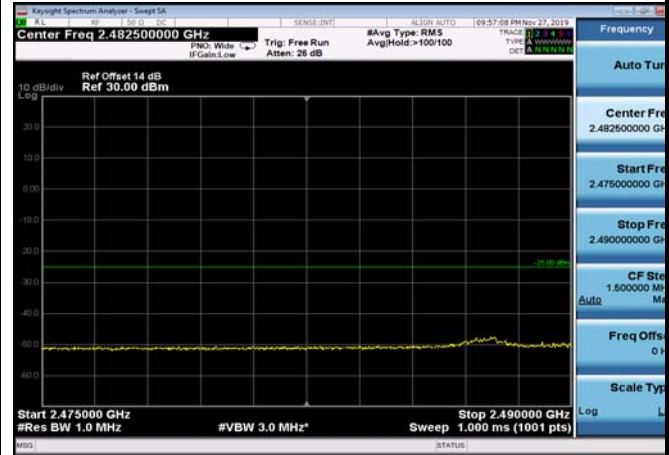

LowRange\_FDD07\_15MHz\_2507.5\_OneRB  
\_low\_QPSK

LowRange\_FDD07\_15MHz\_2507.5\_OneRB\_low\_Q16

FDD07\_15MHz\_2507.5\_Q16\_OneRB\_low\_ExtraBands\_Range\_2475~2490

FDD07\_15MHz\_2507.5\_Q16\_OneRB\_low\_ExtraBands\_Range\_2490~2496