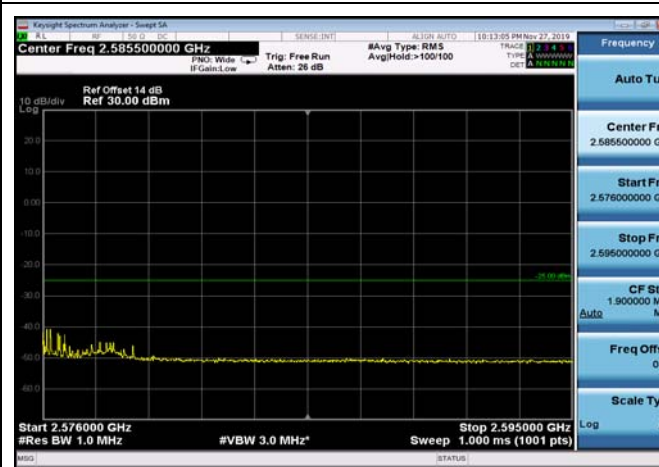

FDD07_10MHz_2565_QPSK_OneRB_low
_ExtraBands_Range_2490~2496

FDD07_10MHz_2565_Q16_OneRB_high
_ExtraBands_Range_2576~2595