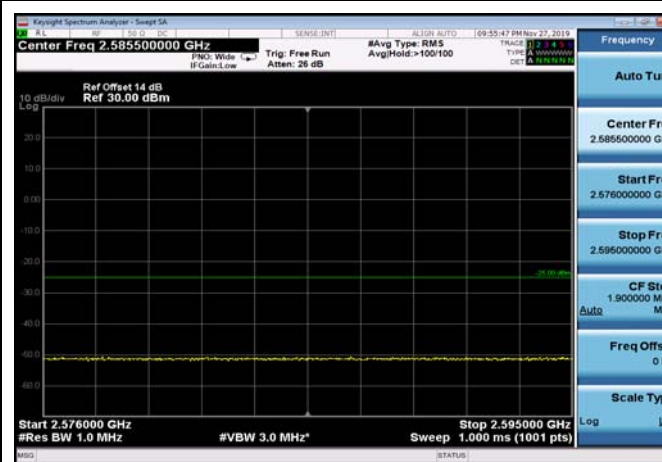

FDD07_15MHz_2507.5_QPSK_OneRB_high
_ExtraBands_Range_2576~2595