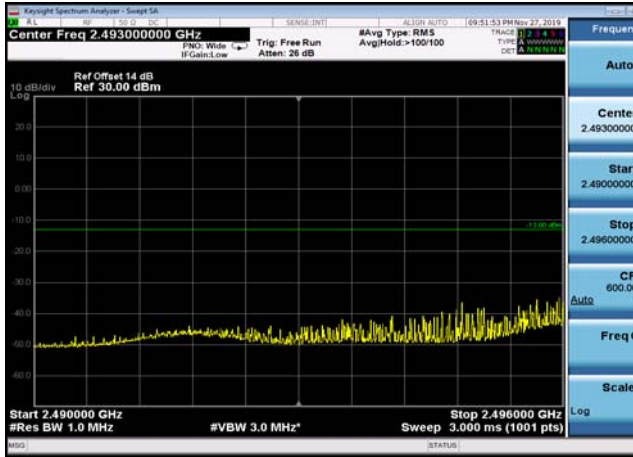

LowRange_ FDD07_10MHz_2505_fullRB
_Low_Q16

FDD07_10MHz_2505_Q16_OneRB_low
_ExtraBands_Range_2490~2496