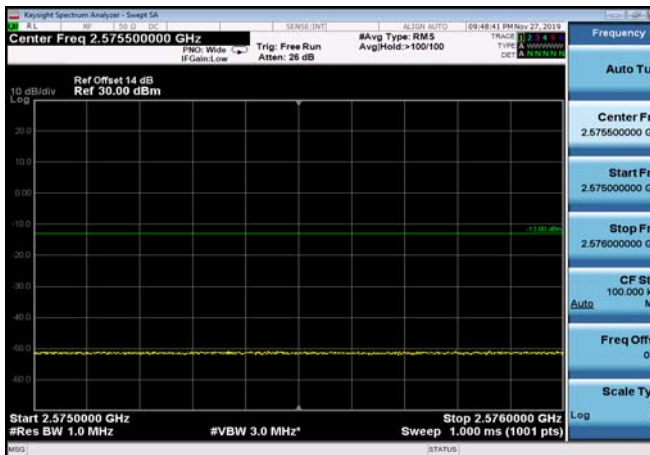

FDD07\_5MHz\_2502.5\_Q16\_fullIRB\_ExtraBans\_Range\_2475~2490

FDD07\_5MHz\_2502.5\_Q16\_fullIRB\_ExtraBans\_Range\_2490~2496

FDD07\_5MHz\_2502.5\_Q16\_fullIRB\_ExtraBans\_Range\_2570~2575

FDD07\_5MHz\_2502.5\_Q16\_fullIRB\_ExtraBans\_Range\_2575~2576