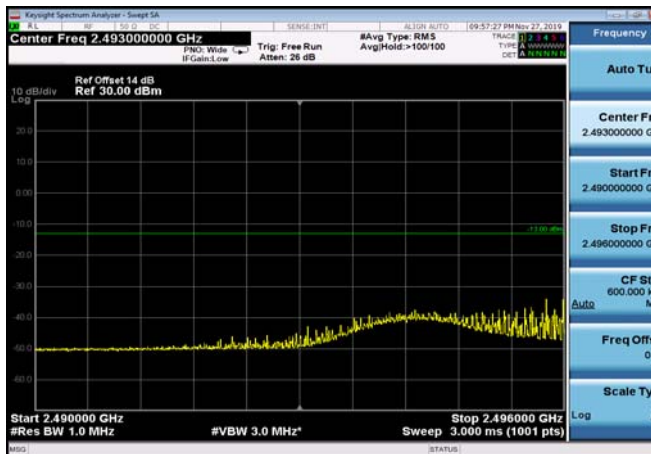

LowRange\_FDD07\_15MHz\_2507.5\_OneRB  
\_low\_QPSK

LowRange\_FDD07\_15MHz\_2507.5\_OneRB\_low\_Q16

FDD07\_15MHz\_2507.5\_Q16\_OneRB\_low\_ExtraBands\_Range\_2475~2490

FDD07\_15MHz\_2507.5\_Q16\_OneRB\_low\_ExtraBands\_Range\_2490~2496