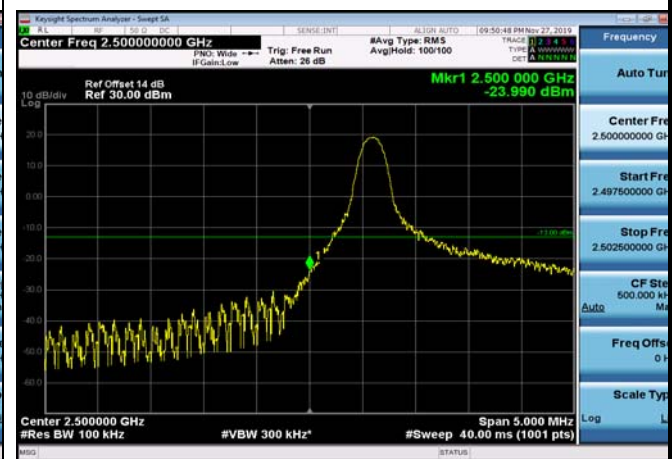

FDD07_10MHz_2505_Q16_OneRB_low
_ExtraBands_Range_2475~2490

LowRange_FDD07_10MHz_2505_OneRB
_low_QPSK