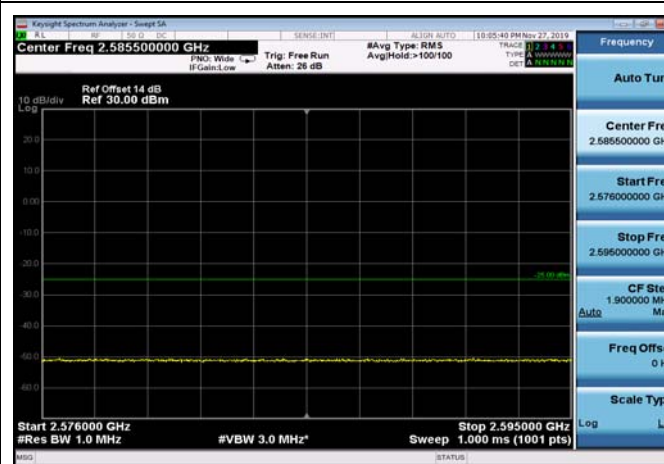

HighRange_FDD07_5MHz_2567.5_OneRB_high_Q16

FDD07_20MHz_2510_Q16_fullIRB_ExtraBand
s_Range_2576~2595