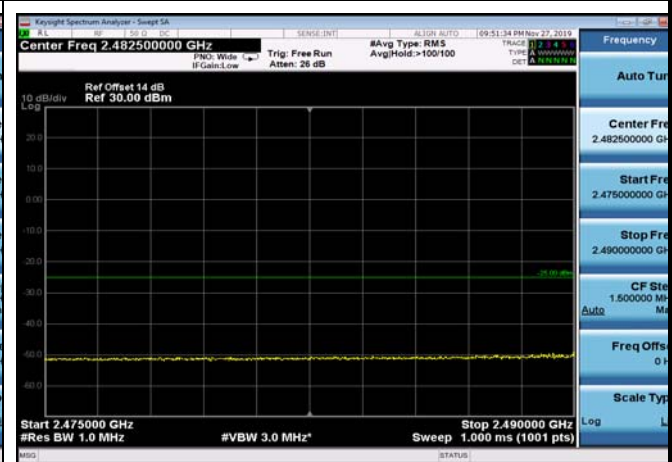

FDD07\_10MHz\_2505\_QPSK\_OneRB\_high  
\_ExtraBands\_Range\_2576~2595

LowRange\_FDD07\_10MHz\_2505\_OneRB  
\_low\_QPSK

LowRange\_FDD07\_10MHz\_2505\_OneRB  
\_low\_Q16

FDD07\_10MHz\_2505\_Q16\_OneRB\_low  
\_ExtraBands\_Range\_2475~2490