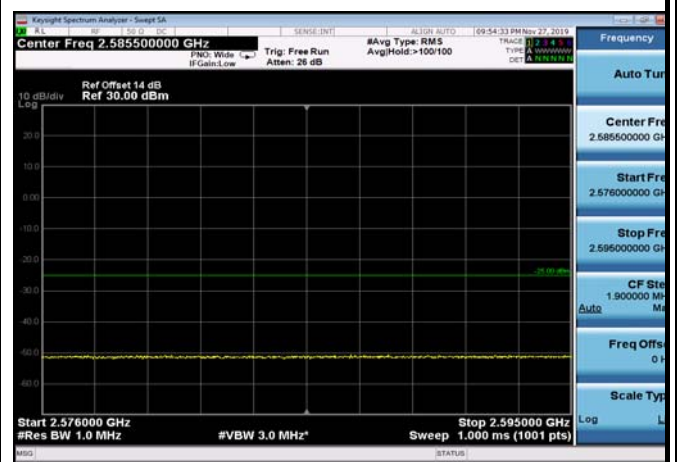

FDD07\_10MHz\_2505\_Q16\_fullRB\_ExtraBand  
s\_Range\_2490~2496

FDD07\_10MHz\_2505\_Q16\_fullRB\_ExtraBand  
s\_Range\_2570~2575

FDD07\_10MHz\_2505\_Q16\_fullRB\_ExtraBand  
s\_Range\_2575~2576

FDD07\_10MHz\_2505\_Q16\_fullRB\_ExtraBand  
s\_Range\_2576~2595