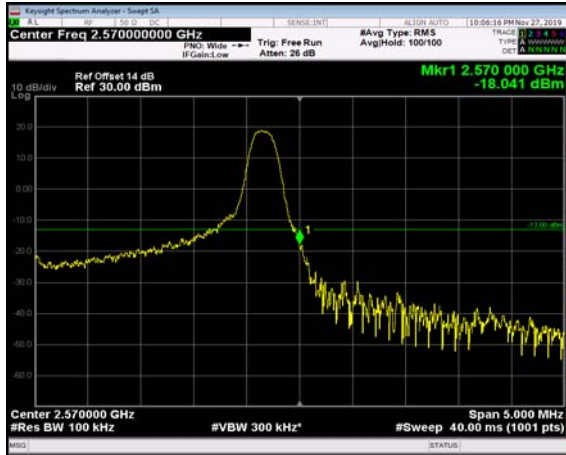

FDD07_5MHz_2567.5_Q16_OneRB_high_ExtraBands_Range_2570~2575

HighRange_FDD07_5MHz_2567.5_OneRB_high_QPSK