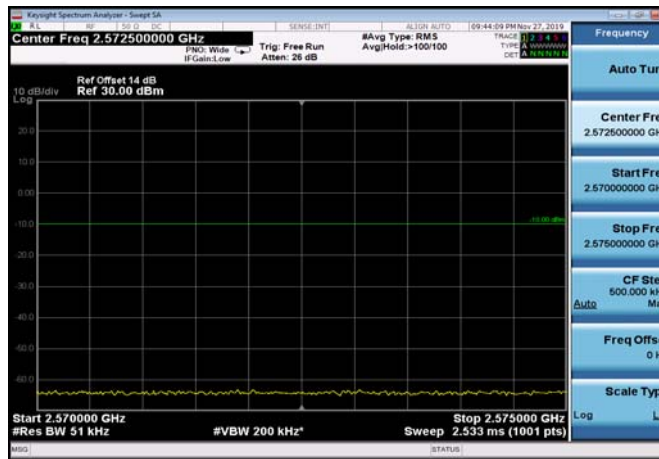

HighRange\_FDD05\_10MHz\_844\_OneRB\_high\_Q16

HighRange\_FDD05\_10MHz\_844\_fullIRB\_High\_QPSK

HighRange\_FDD05\_10MHz\_844\_fullIRB\_High\_Q16

FDD07\_5MHz\_2502.5\_QPSK\_OneRB\_high\_ExtraBands\_Range\_2570~2575