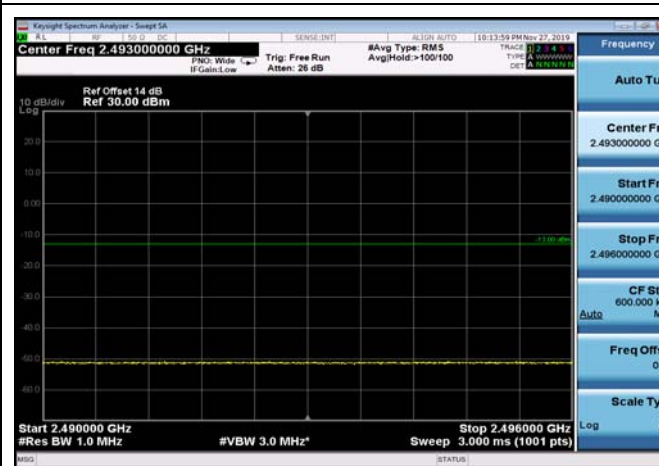

HighRange_FDD07_10MHz_2565_fullIRB
_High_Q16

FDD07_10MHz_2565_QPSK_OneRB_low
_ExtraBands_Range_2490~2496