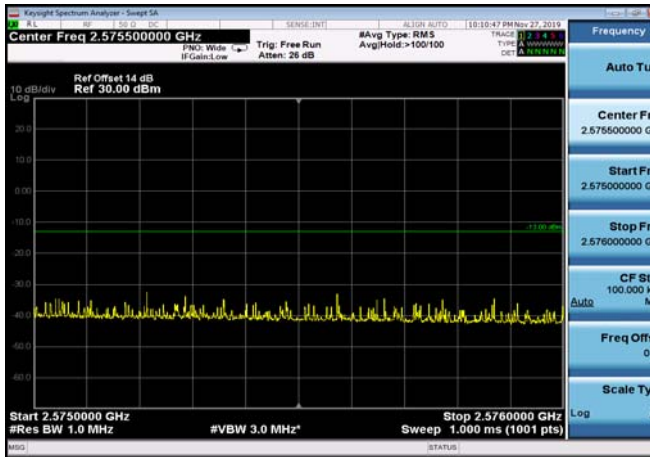

FDD07\_5MHz\_2567.5\_QPSK\_fullIRB\_ExtraBa  
nds\_Range\_2490~2496

FDD07\_5MHz\_2567.5\_QPSK\_fullIRB\_ExtraBa  
nds\_Range\_2570~2575

FDD07\_5MHz\_2567.5\_QPSK\_fullIRB\_ExtraBands\_Range\_2575~2576

FDD07\_5MHz\_2567.5\_QPSK\_fullIRB\_ExtraBands\_Range\_2576~2595