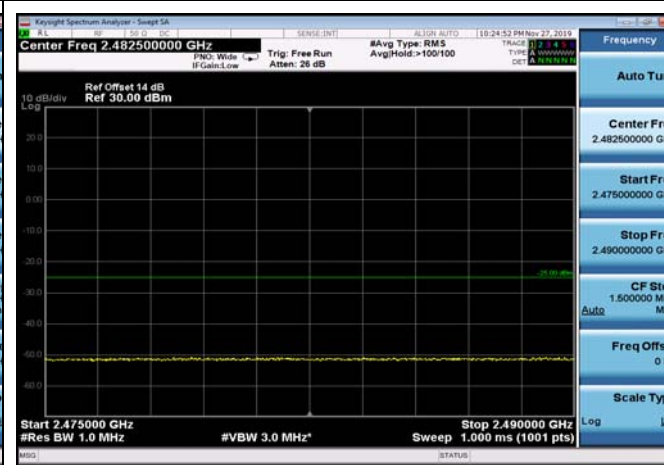

FDD07\_20MHz\_2560\_Q16\_OneRB\_high\_ExtraBands\_Range\_2570~2575

FDD07\_20MHz\_2560\_Q16\_OneRB\_high\_ExtraBands\_Range\_2575~2576

FDD07\_20MHz\_2560\_Q16\_OneRB\_high\_ExtraBands\_Range\_2576~2595

FDD07\_20MHz\_2560\_QPSK\_OneRB\_low\_ExtraBands\_Range\_2475~2490