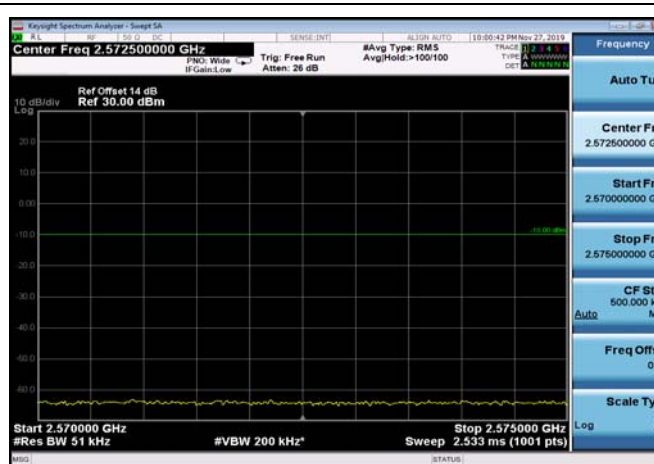

FDD07\_15MHz\_2507.5\_Q16\_fullRB\_ExtraBands\_Range\_2570~2575

FDD07\_15MHz\_2507.5\_Q16\_fullRB\_ExtraBands\_Range\_2575~2576

FDD07\_15MHz\_2507.5\_Q16\_fullRB\_ExtraBands\_Range\_2576~2595

FDD07\_20MHz\_2510\_QPSK\_OneRB\_high\_ExtraBands\_Range\_2570~2575