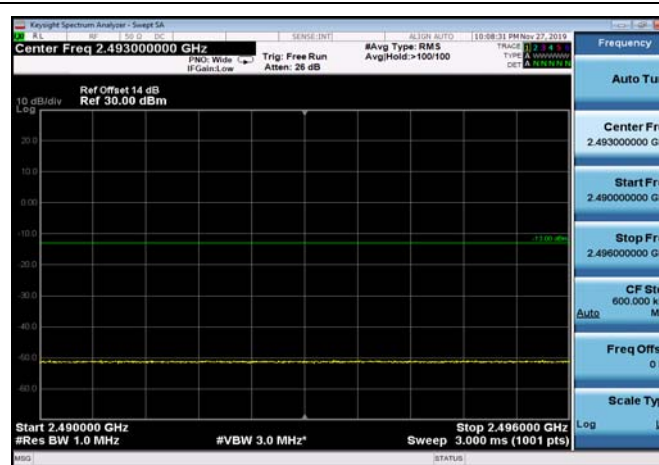

HighRange_ FDD07_5MHz_2567.5_fullIRB
_High_Q16

FDD07_5MHz_2567.5_QPSK_OneRB_low
_ExtraBands_Range_2490~2496