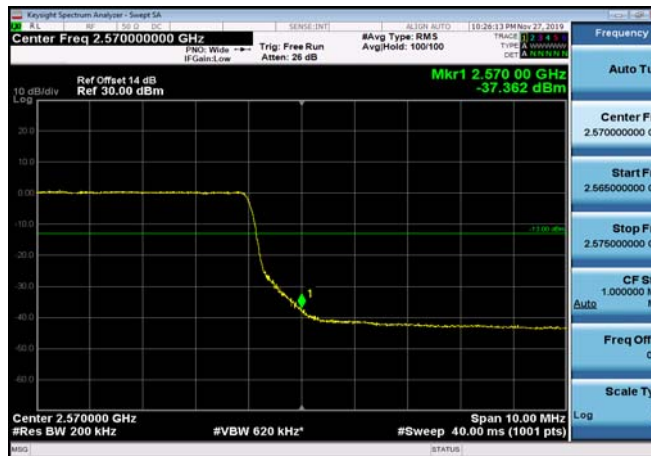

FDD07_20MHz_2560_QPSK_fullIRB_ExtraBan
ds_Range_2490~2496

HighRange_FDD07_20MHz_2560_fullIRB
_High_Q16