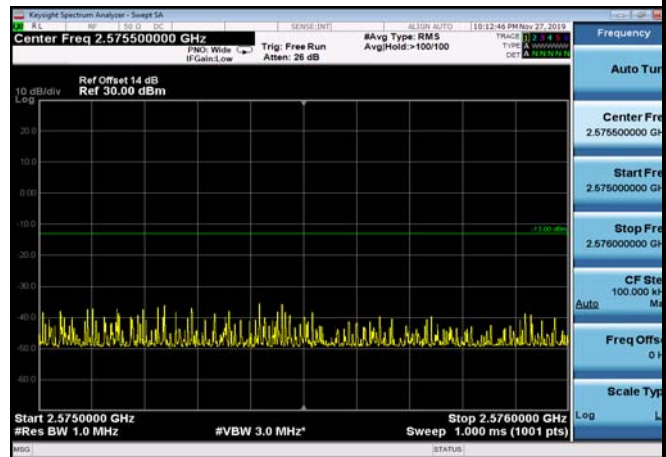

HighRange\_FDD07\_10MHz\_2565\_OneRB\_high\_QPSK

HighRange\_FDD07\_10MHz\_2565\_OneRB\_high\_Q16

FDD07\_10MHz\_2565\_Q16\_OneRB\_high\_ExtraBands\_Range\_2570~2575

FDD07\_10MHz\_2565\_Q16\_OneRB\_high\_ExtraBands\_Range\_2575~2576