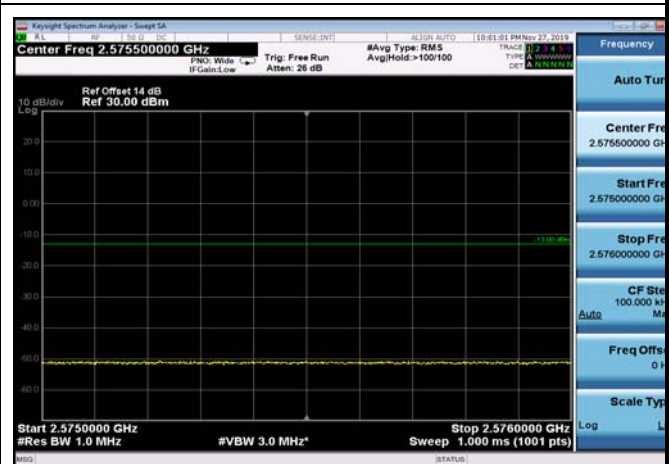

LowRange_FDD07_20MHz_2510_OneRB
_low_QPSK

FDD07_20MHz_2510_QPSK_OneRB_high_ExtraBands_Range_2575~2576