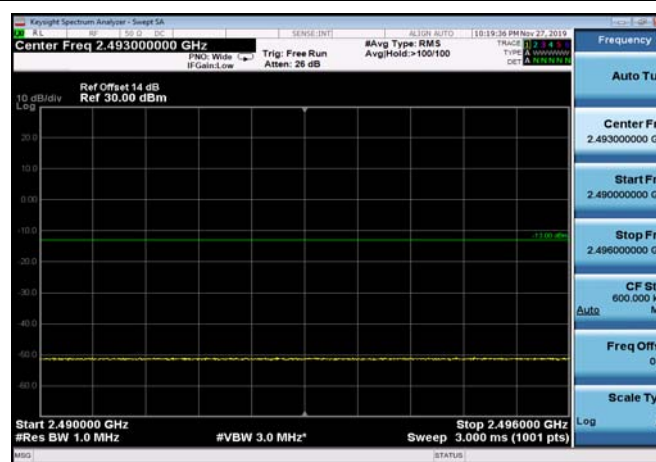

FDD07_15MHz_2562.5_QPSK_OneRB_low
_ExtraBands_Range_2490~2496