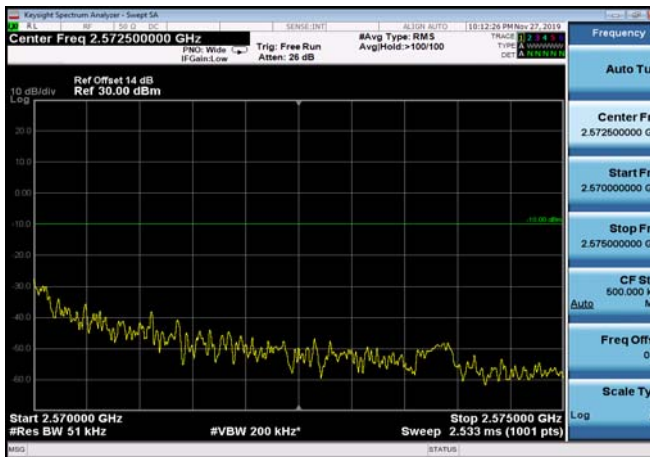

FDD07_10MHz_2565_Q16_OneRB_high_ExtraBands_Range_2570~2575