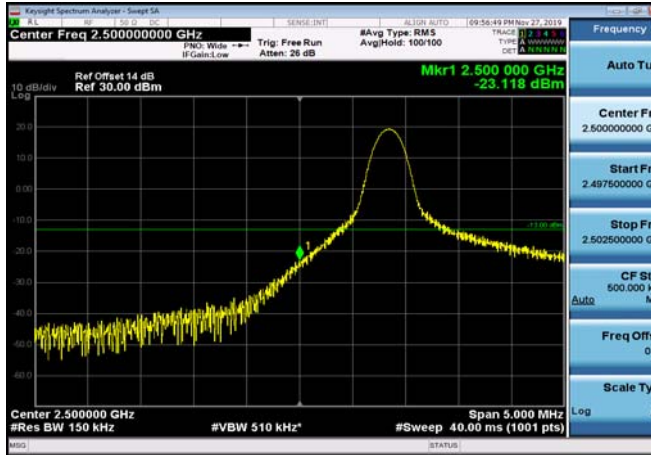

FDD07_15MHz_2507.5_Q16_OneRB_low_ExtraBands_Range_2490~2496

LowRange_FDD07_15MHz_2507.5_OneRB_low_Q16