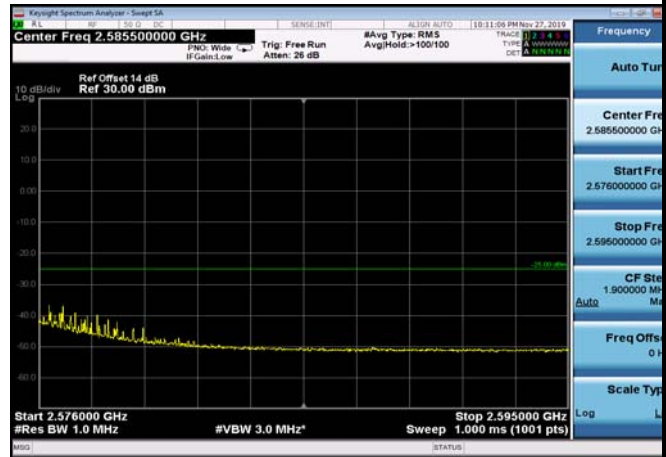

FDD07\_5MHz\_2567.5\_QPSK\_fullIRB\_ExtraBa  
nds\_Range\_2490~2496

FDD07\_5MHz\_2567.5\_QPSK\_fullIRB\_ExtraBa  
nds\_Range\_2570~2575

FDD07\_5MHz\_2567.5\_QPSK\_fullIRB\_ExtraBands\_Range\_2575~2576

FDD07\_5MHz\_2567.5\_QPSK\_fullIRB\_ExtraBands\_Range\_2576~2595