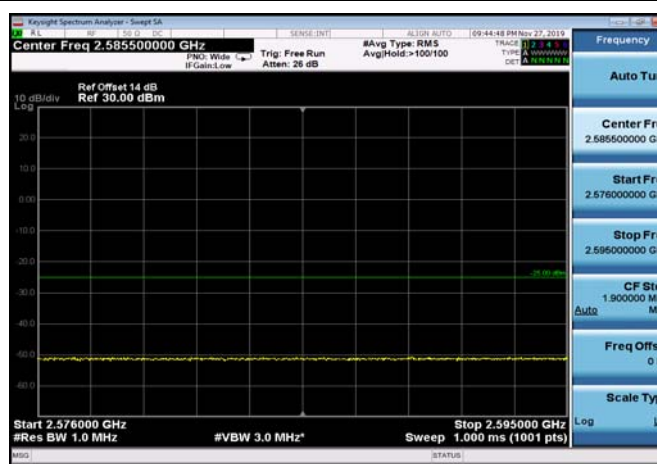

LowRange_FDD07_5MHz_2502.5_OneRB
_low_Q16

FDD07_5MHz_2502.5_QPSK_OneRB_high
_ExtraBands_Range_2576~2595