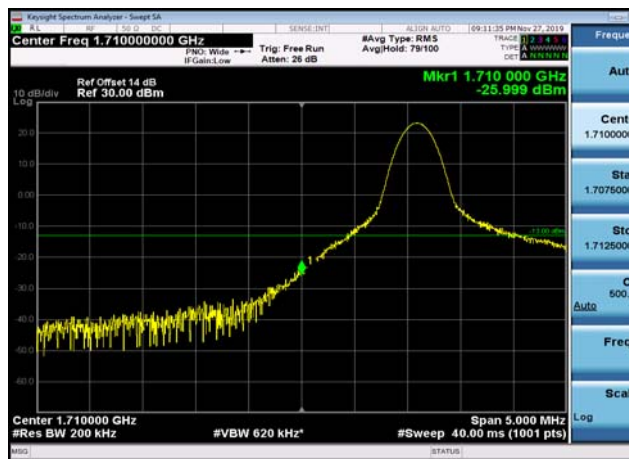

LowRange_FDD04_20MHz_1720_OneRB_low_QPSK