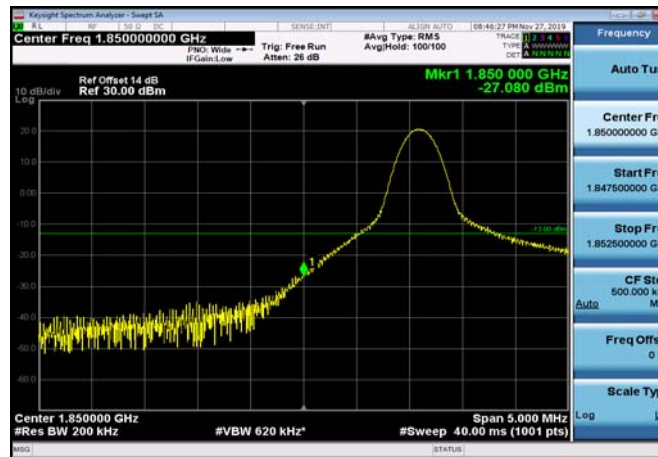

LowRange_FDD02_20MHz_1860_OneRB_low_Q16