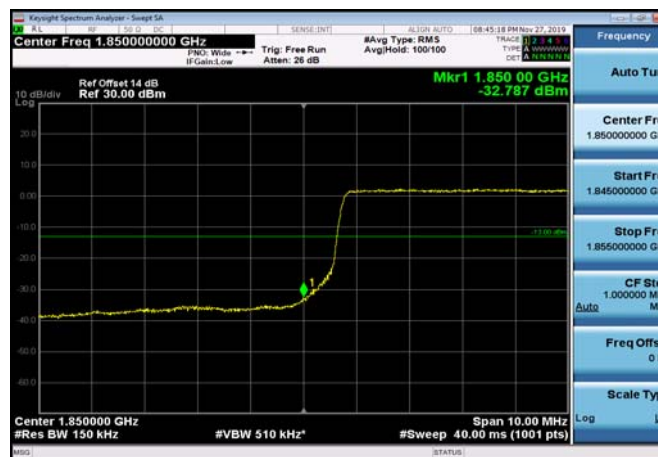

LowRange_FDD02_15MHz_1857.5_OneRB_low_QPSK

LowRange_FDD02_15MHz_1857.5_OneRB_low_Q16

LowRange_FDD02_15MHz_1857.5_fullRB_low_QPSK

LowRange_FDD02_15MHz_1857.5_fullRB_low_Q16

LowRange_FDD02_20MHz_1860_OneRB_low_QPSK