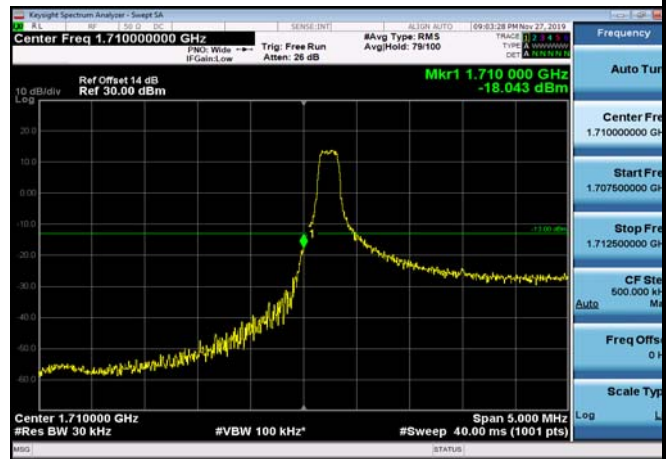

LowRange_ FDD04_1.4MHz_1710.7_fullRB
_Low_Q16

LowRange_FDD04_3MHz_1711.5_OneRB_low_QPSK

LowRange_FDD04_3MHz_1711.5_OneRB_low_Q16

LowRange_FDD04_3MHz_1711.5_fullIRB_low_QPSK

LowRange_FDD04_3MHz_1711.5_fullIRB_low_Q16