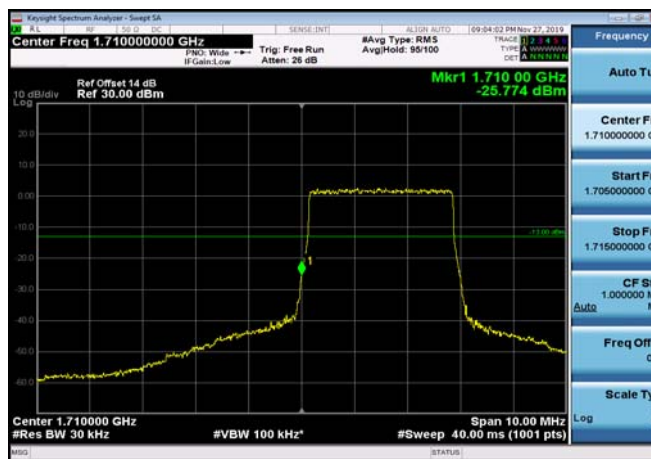

LowRange_ FDD04_1.4MHz_1710.7_fullRB
_Low_Q16

LowRange_FDD04_3MHz_1711.5_OneRB_low_QPSK

LowRange_FDD04_3MHz_1711.5_OneRB_low_Q16

LowRange_FDD04_3MHz_1711.5_fullIRB_low_QPSK

LowRange_FDD04_3MHz_1711.5_fullIRB_low_Q16