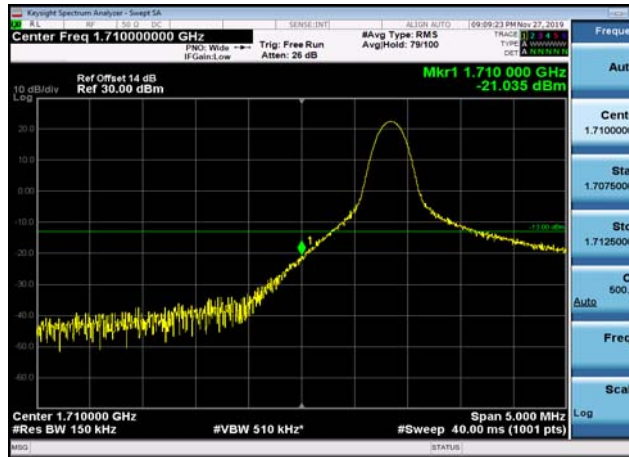

LowRange_FDD04_10MHz_1715_OneRB
_low_Q16

LowRange_ FDD04_10MHz_1715_fullIRB
_Low_QPSK

LowRange_ FDD04_10MHz_1715_fullIRB
_Low_Q16

LowRange_FDD04_15MHz_1717.5_OneRB_low_QPSK

LowRange_FDD04_15MHz_1717.5_OneRB_low_Q16