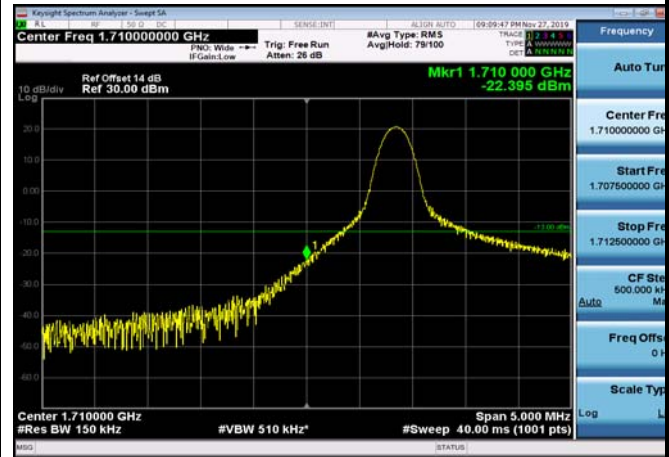

LowRange_FDD04_10MHz_1715_OneRB
_low_Q16

LowRange_ FDD04_10MHz_1715_fullIRB
_Low_QPSK

LowRange_ FDD04_10MHz_1715_fullIRB
_Low_Q16

LowRange_FDD04_15MHz_1717.5_OneRB_low_QPSK

LowRange_FDD04_15MHz_1717.5_OneRB_low_Q16