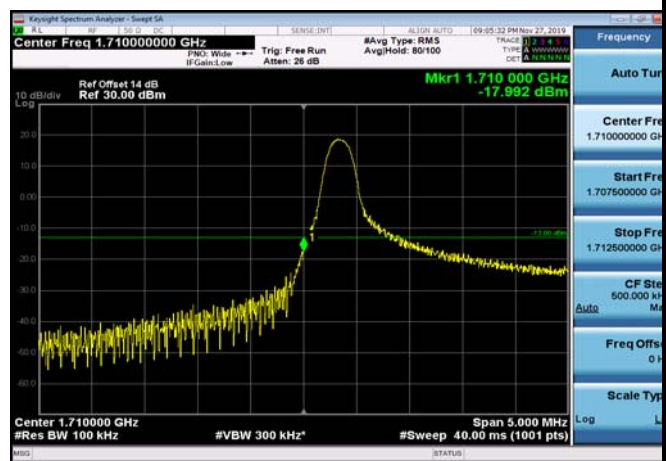

LowRange_FDD04_5MHz_1712.5_OneRB_low_Q16