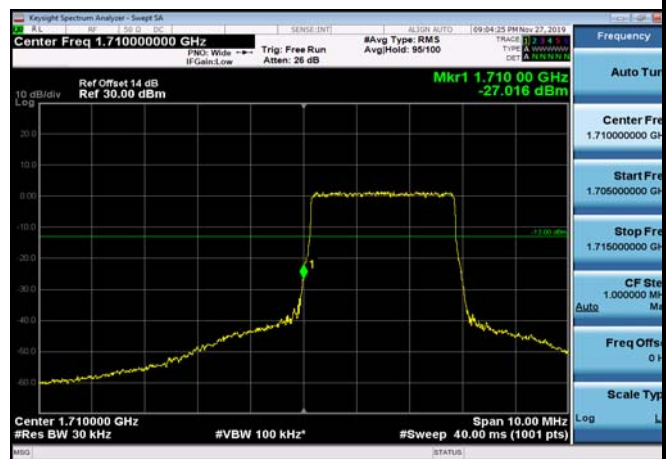

LowRange_ FDD04_1.4MHz_1710.7_fullRB
_Low_Q16

LowRange_FDD04_3MHz_1711.5_OneRB_low_QPSK

LowRange_FDD04_3MHz_1711.5_OneRB_low_Q16

LowRange_FDD04_3MHz_1711.5_fullIRB_low_QPSK

LowRange_FDD04_3MHz_1711.5_fullIRB_low_Q16