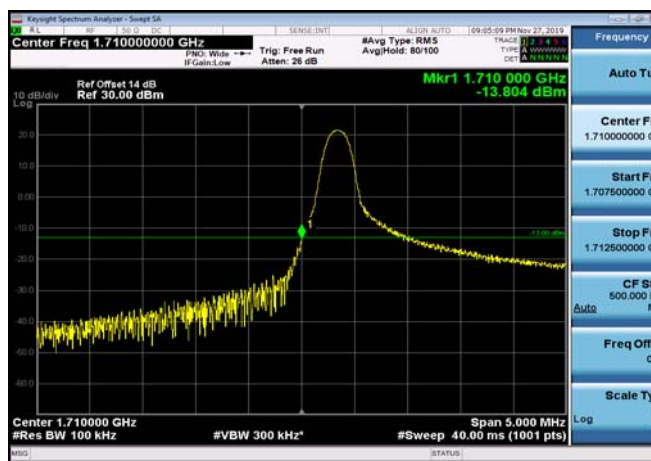

LowRange_FDD04_5MHz_1712.5_OneRB_low_QPSK