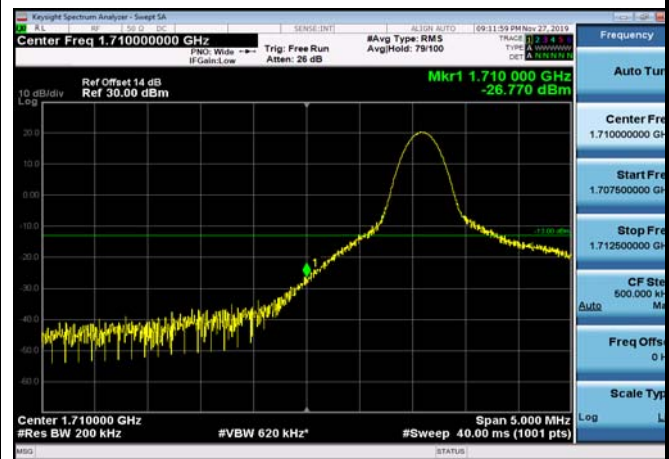

LowRange_FDD04_15MHz_1717.5_fullRB_Low_QPSK

LowRange_FDD04_15MHz_1717.5_fullRB_Low_Q16

LowRange_FDD04_20MHz_1720_OneRB_low_QPSK

LowRange_FDD04_20MHz_1720_OneRB_low_Q16

LowRange_FDD04_20MHz_1720_fullRB
_Low_QPSK