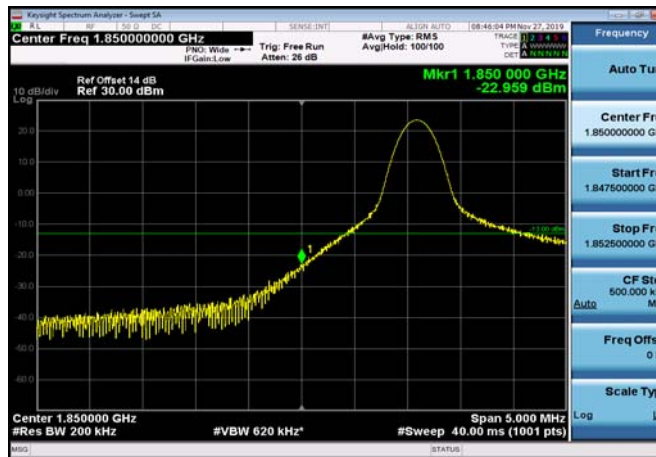

LowRange_FDD02_15MHz_1857.5_OneRB_low_QPSK

LowRange_FDD02_15MHz_1857.5_OneRB_low_Q16

LowRange_FDD02_15MHz_1857.5_fullRB_low_QPSK

LowRange_FDD02_15MHz_1857.5_fullRB_low_Q16

LowRange_FDD02_20MHz_1860_OneRB_low_QPSK