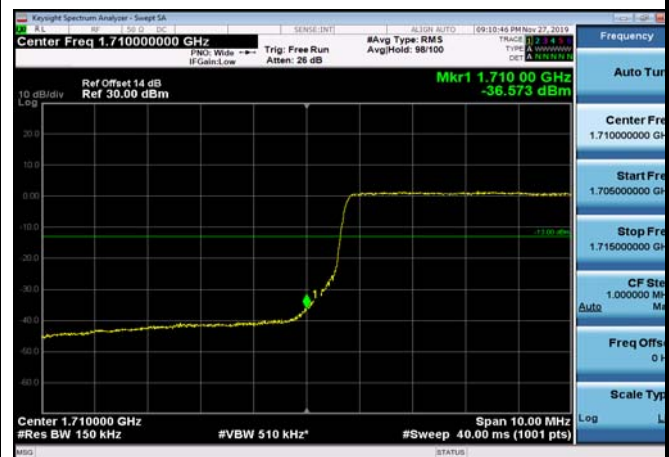

LowRange_FDD04_15MHz_1717.5_fullRB_Low_Q16