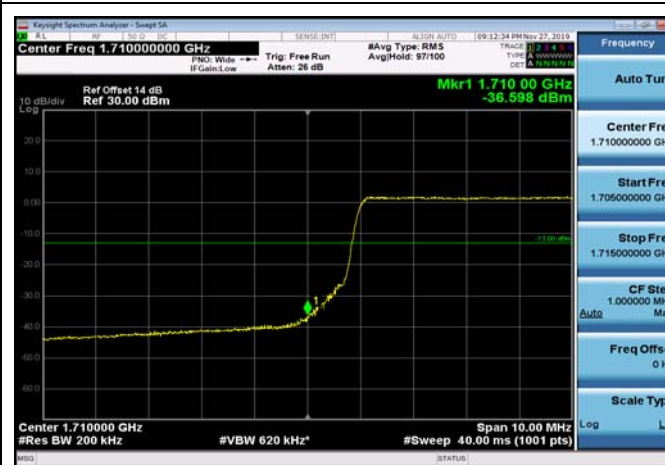

LowRange_FDD04_15MHz_1717.5_fullRB_Low_QPSK

LowRange_FDD04_15MHz_1717.5_fullRB_Low_Q16

LowRange_FDD04_20MHz_1720_OneRB_low_QPSK

LowRange_FDD04_20MHz_1720_OneRB_low_Q16

LowRange_FDD04_20MHz_1720_fullRB
_Low_QPSK