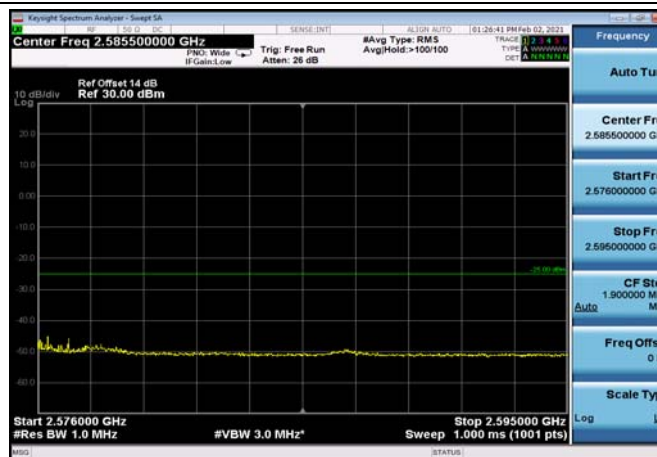

HighRange\_FDD07\_10MHz\_2565\_OneRB\_high\_Q16

FDD07\_10MHz\_2565\_Q16\_OneRB\_high\_ExtraBands\_Range\_2570~2575

FDD07\_10MHz\_2565\_Q16\_OneRB\_high\_ExtraBands\_Range\_2575~2576

FDD07\_10MHz\_2565\_Q16\_OneRB\_high\_ExtraBands\_Range\_2576~2595