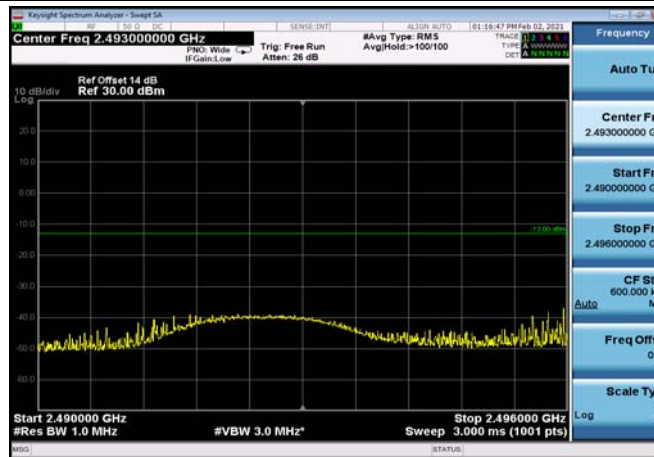

FDD07_20MHz_2510_Q16_OneRB_low_ExtraBands_Range_2490~2496