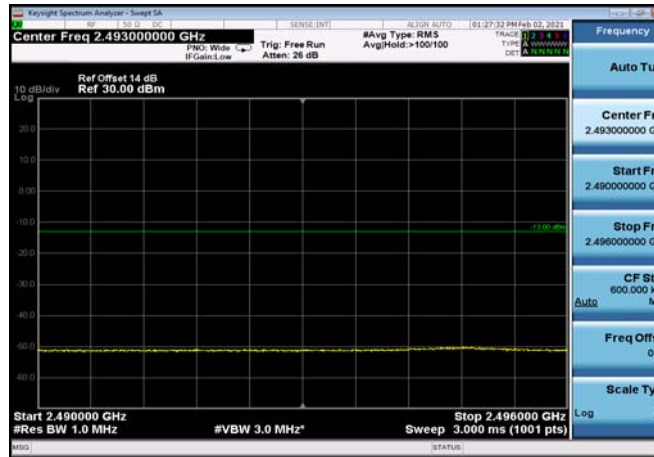

FDD07_10MHz_2565_QPSK_OneRB_low
_ExtraBands_Range_2490~2496