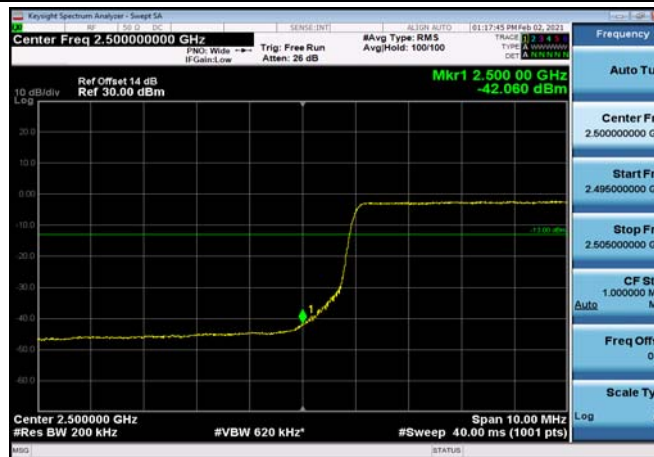

LowRange_FDD07_20MHz_2510_fullRB_Low_Q16