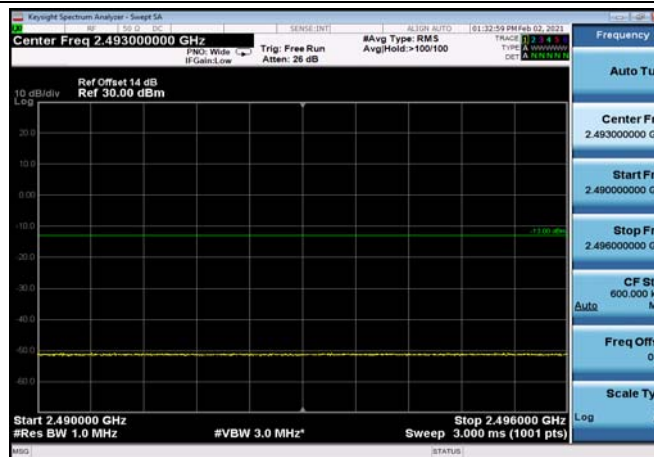

FDD07_15MHz_2562.5_QPSK_OneRB_low
_ExtraBands_Range_2490~2496