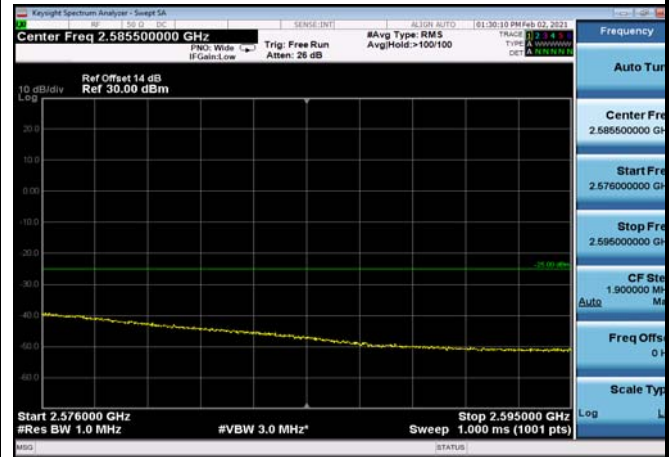

FDD07_10MHz_2565_QPSK_fullIRB_ExtraBan
ds_Range_2576~2595