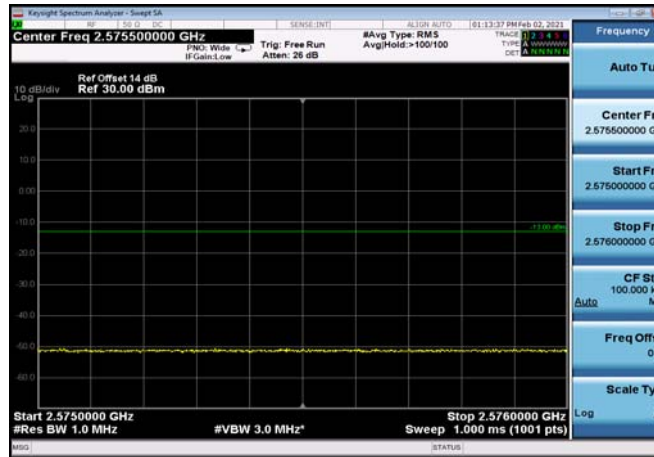

FDD07\_15MHz\_2507.5\_Q16\_fullIRB\_ExtraBands\_Range\_2575~2576

FDD07\_15MHz\_2507.5\_Q16\_fullIRB\_ExtraBands\_Range\_2576~2595

FDD07\_20MHz\_2510\_QPSK\_OneRB\_high\_ExtraBands\_Range\_2570~2575

FDD07\_20MHz\_2510\_QPSK\_OneRB\_high\_ExtraBands\_Range\_2575~2576