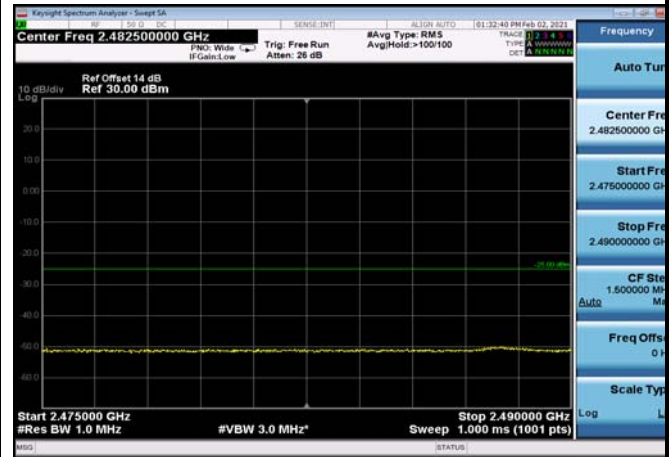

FDD07\_15MHz\_2562.5\_Q16\_OneRB\_high  
\_ExtraBands\_Range\_2575~2576

FDD07\_15MHz\_2562.5\_Q16\_OneRB\_high  
\_ExtraBands\_Range\_2576~2595

FDD07\_15MHz\_2562.5\_QPSK\_OneRB\_low  
\_ExtraBands\_Range\_2475~2490