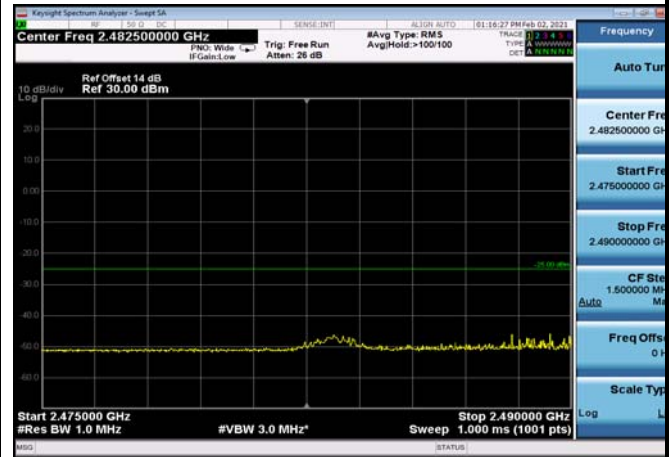

FDD07\_20MHz\_2510\_QPSK\_OneRB\_high\_ExtraBands\_Range\_2576~2595

LowRange\_FDD07\_20MHz\_2510\_OneRB\_low\_QPSK

LowRange\_FDD07\_20MHz\_2510\_OneRB\_low\_Q16

FDD07\_20MHz\_2510\_Q16\_OneRB\_low\_ExtraBands\_Range\_2475~2490