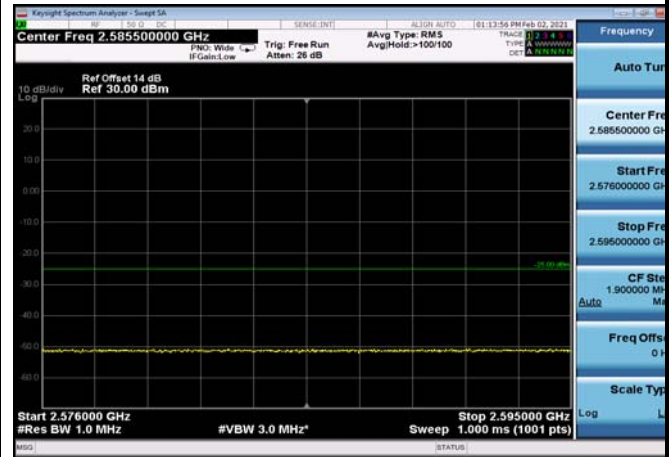

FDD07\_15MHz\_2507.5\_Q16\_fullIRB\_ExtraBands\_Range\_2575~2576

FDD07\_15MHz\_2507.5\_Q16\_fullIRB\_ExtraBands\_Range\_2576~2595

FDD07\_20MHz\_2510\_QPSK\_OneRB\_high\_ExtraBands\_Range\_2570~2575

FDD07\_20MHz\_2510\_QPSK\_OneRB\_high\_ExtraBands\_Range\_2575~2576