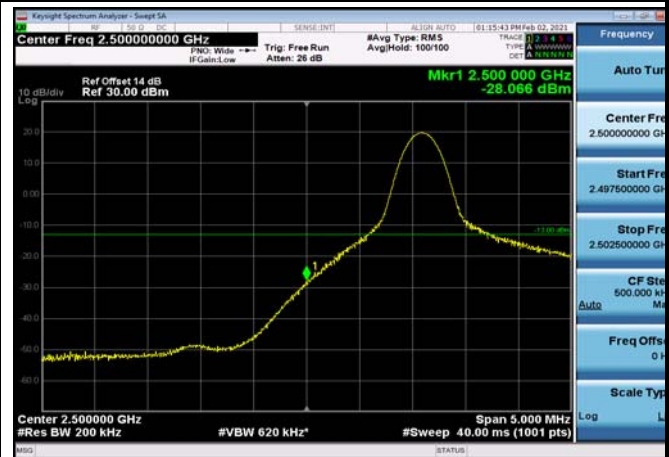

LowRange_FDD07_20MHz_2510_OneRB_low_QPSK