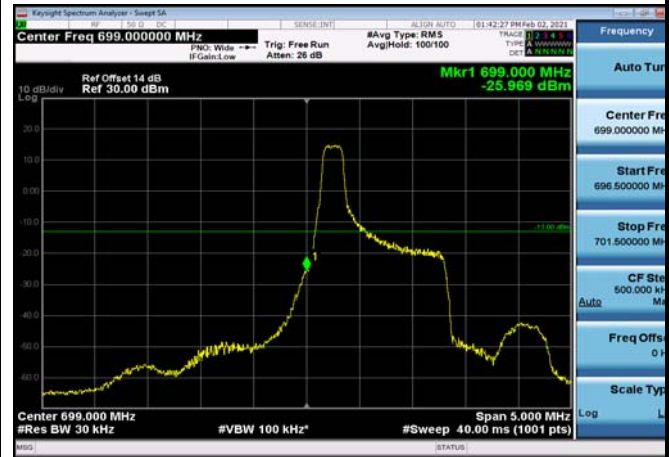

LowRange_FDD12_1.4MHz_699.7_OneRB
_low_Q16