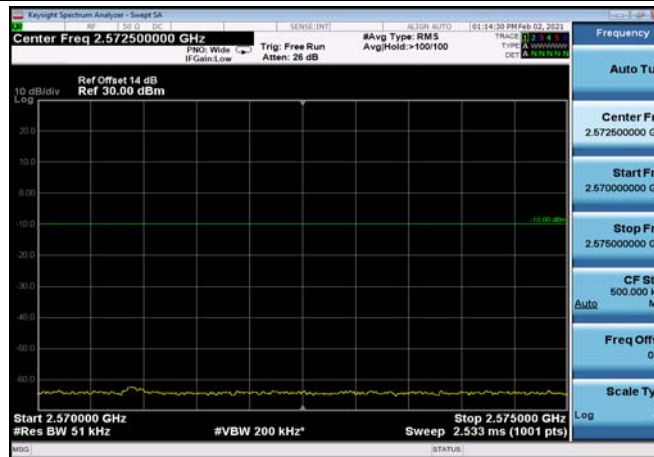

FDD07\_15MHz\_2507.5\_Q16\_fullIRB\_ExtraBands\_Range\_2575~2576

FDD07\_15MHz\_2507.5\_Q16\_fullIRB\_ExtraBands\_Range\_2576~2595

FDD07\_20MHz\_2510\_QPSK\_OneRB\_high\_ExtraBands\_Range\_2570~2575

FDD07\_20MHz\_2510\_QPSK\_OneRB\_high\_ExtraBands\_Range\_2575~2576