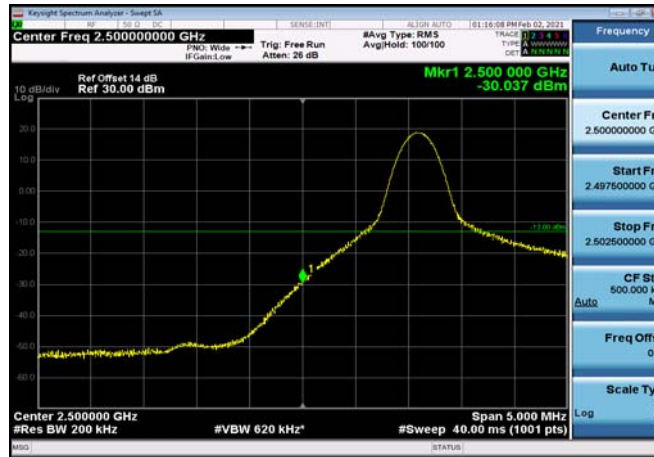

FDD07\_20MHz\_2510\_QPSK\_OneRB\_high\_ExtraBands\_Range\_2576~2595

LowRange\_FDD07\_20MHz\_2510\_OneRB\_low\_QPSK

LowRange\_FDD07\_20MHz\_2510\_OneRB\_low\_Q16

FDD07\_20MHz\_2510\_Q16\_OneRB\_low\_ExtraBands\_Range\_2475~2490