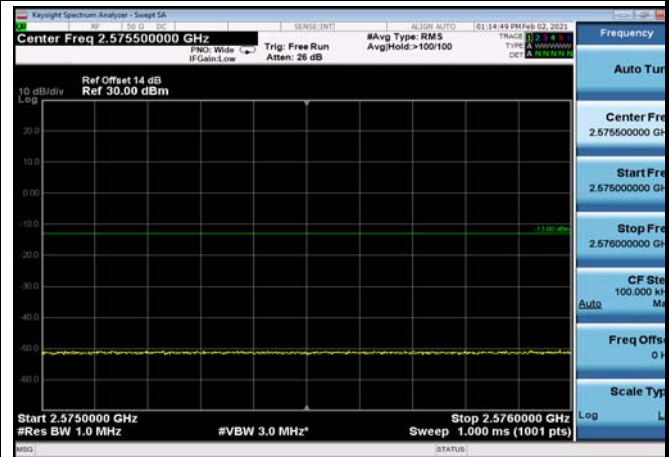

FDD07\_15MHz\_2507.5\_Q16\_fullIRB\_ExtraBands\_Range\_2575~2576

FDD07\_15MHz\_2507.5\_Q16\_fullIRB\_ExtraBands\_Range\_2576~2595

FDD07\_20MHz\_2510\_QPSK\_OneRB\_high\_ExtraBands\_Range\_2570~2575

FDD07\_20MHz\_2510\_QPSK\_OneRB\_high\_ExtraBands\_Range\_2575~2576