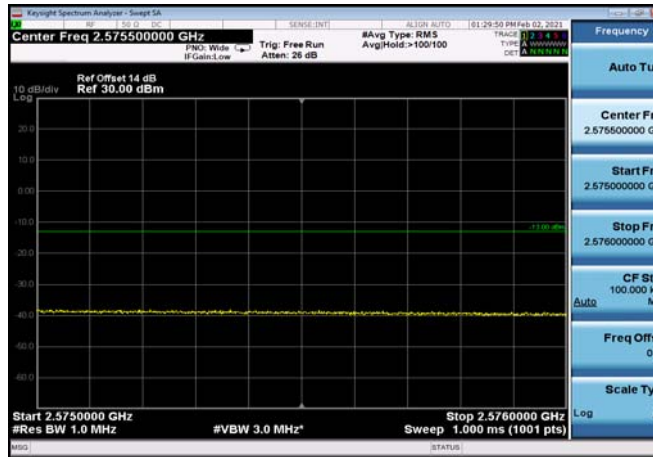

FDD07\_10MHz\_2565\_QPSK\_fullIRB\_ExtraBan  
ds\_Range\_2475~2490

FDD07\_10MHz\_2565\_QPSK\_fullIRB\_ExtraBan  
ds\_Range\_2490~2496

FDD07\_10MHz\_2565\_QPSK\_fullIRB\_ExtraBan  
ds\_Range\_2570~2575

FDD07\_10MHz\_2565\_QPSK\_fullIRB\_ExtraBan  
ds\_Range\_2575~2576