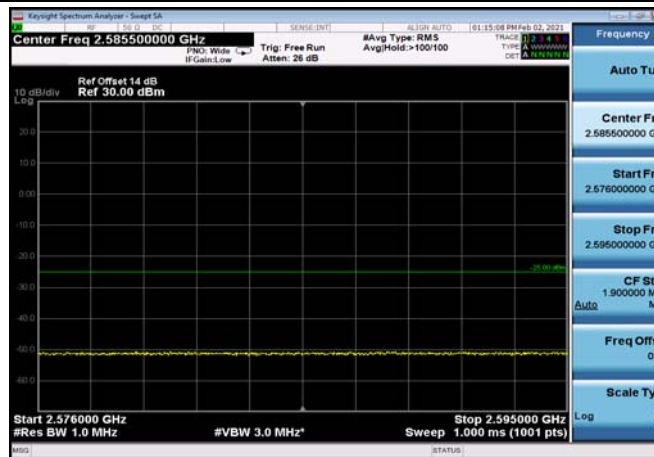

FDD07_20MHz_2510_QPSK_OneRB_high_ExtraBands_Range_2576~2595