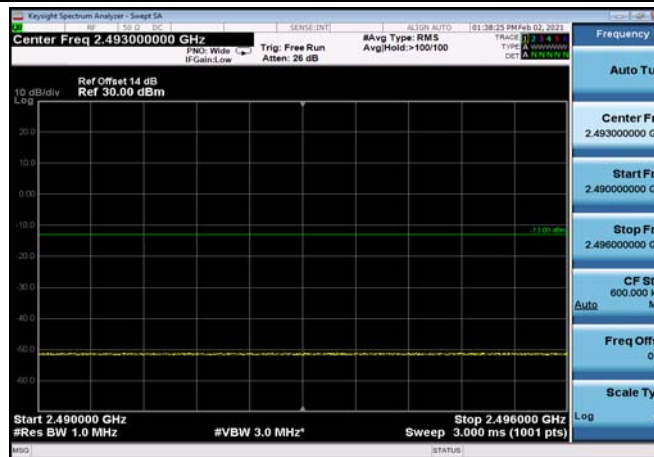

FDD07_20MHz_2560_QPSK_OneRB_low
_ExtraBands_Range_2490~2496