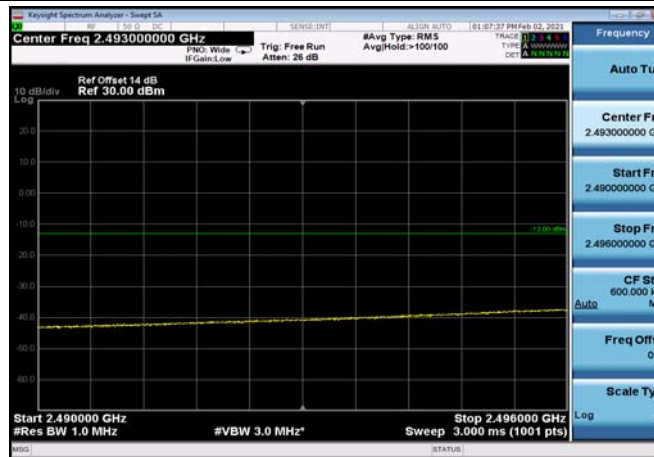

LowRange_FDD07_10MHz_2505_fullIRB
_Low_QPSK

LowRange_FDD07_10MHz_2505_fullRB
_Low_Q16

FDD07_10MHz_2505_Q16_fullRB_ExtraBand
s_Range_2475~2490

FDD07_10MHz_2505_Q16_fullRB_ExtraBand
s_Range_2490~2496

FDD07_10MHz_2505_Q16_fullRB_ExtraBand
s_Range_2570~2575