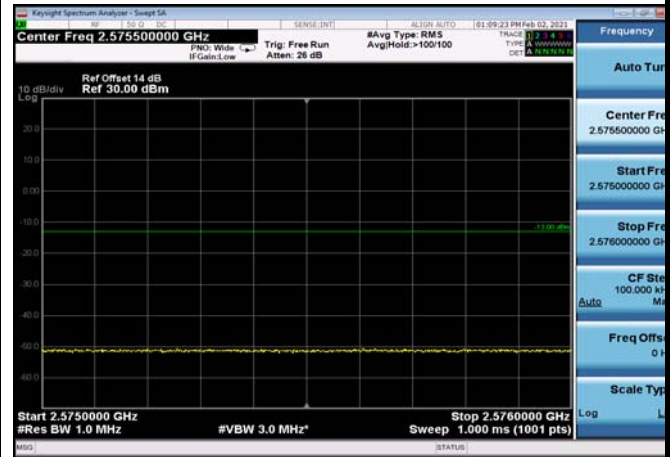

FDD07_10MHz_2505_Q16_fullRB_ExtraBand
s_Range_2575~2576

FDD07_10MHz_2505_Q16_fullRB_ExtraBand
s_Range_2576~2595

FDD07_15MHz_2507.5_QPSK_OneRB_high
_ExtraBands_Range_2570~2575

FDD07_15MHz_2507.5_QPSK_OneRB_high
_ExtraBands_Range_2575~2576