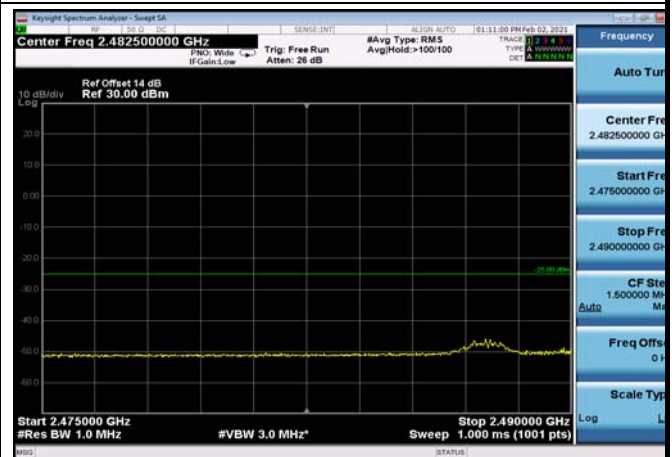

FDD07_15MHz_2507.5_QPSK_OneRB_high
_ExtraBands_Range_2576~2595

LowRange_FDD07_15MHz_2507.5_OneRB
_low_QPSK

LowRange_FDD07_15MHz_2507.5_OneRB
_low_Q16

FDD07_15MHz_2507.5_Q16_OneRB_low
_ExtraBands_Range_2475~2490