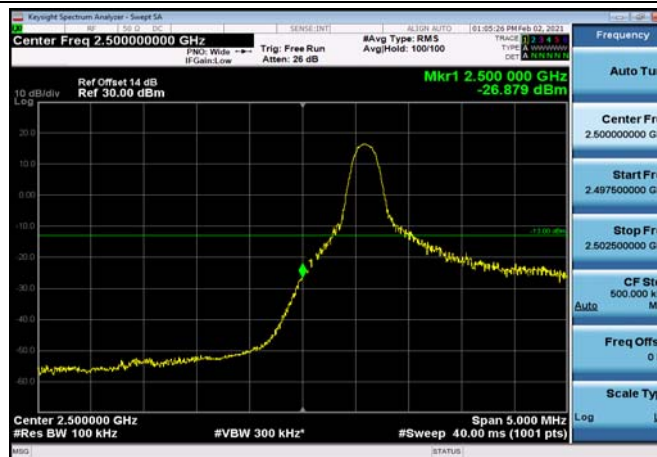

FDD07_10MHz_2505_Q16_OneRB_low
_ExtraBands_Range_2490~2496

LowRange_FDD07_10MHz_2505_OneRB
_low_Q16