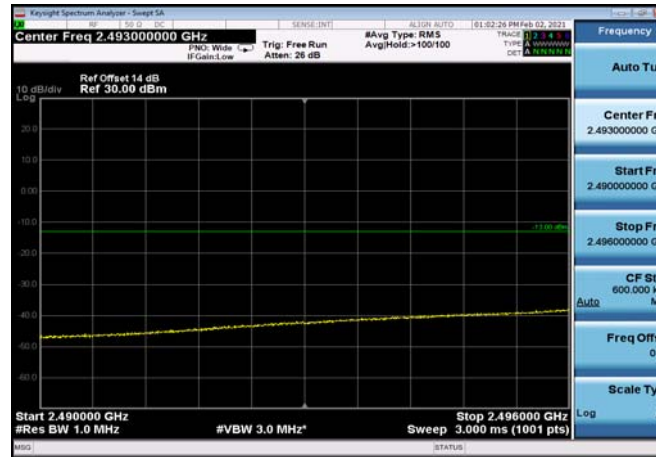

LowRange_FDD07_5MHz_2502.5_fullIRB_Low_Q16

FDD07_5MHz_2502.5_Q16_fullIRB_ExtraBands_Range_2475~2490

FDD07_5MHz_2502.5_Q16_fullIRB_ExtraBan
ds_Range_2490~2496

FDD07_5MHz_2502.5_Q16_fullIRB_ExtraBan
ds_Range_2570~2575