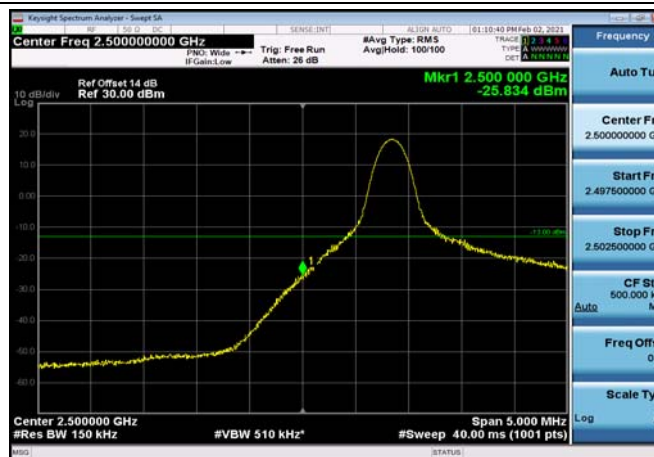

LowRange_FDD07_15MHz_2507.5_OneRB
_low_Q16