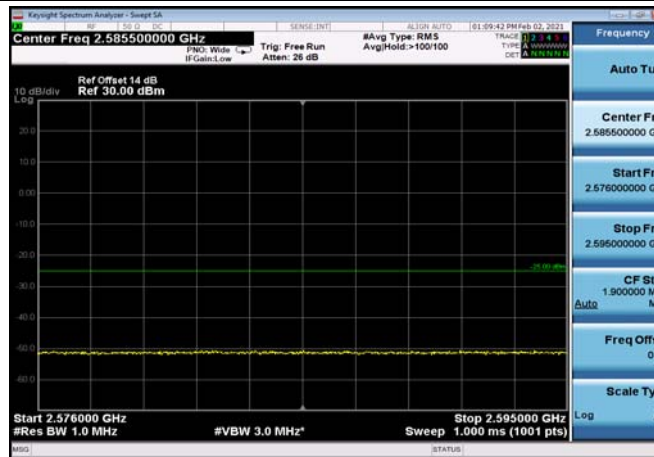

LowRange_FDD07_15MHz_2507.5_OneRB
_low_Q16

FDD07_15MHz_2507.5_QPSK_OneRB_high
_ExtraBands_Range_2576~2595