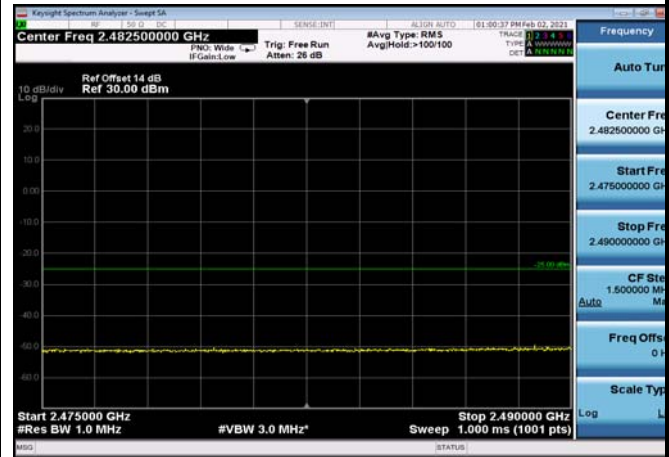

LowRange_FDD07_5MHz_2502.5_OneRB_low_QPSK

LowRange_FDD07_5MHz_2502.5_OneRB_low_Q16

FDD07_5MHz_2502.5_Q16_OneRB_low_ExtraBands_Range_2475~2490

FDD07_5MHz_2502.5_Q16_OneRB_low_ExtraBands_Range_2490~2496

LowRange_FDD07_5MHz_2502.5_fullIRB_Low_QPSK