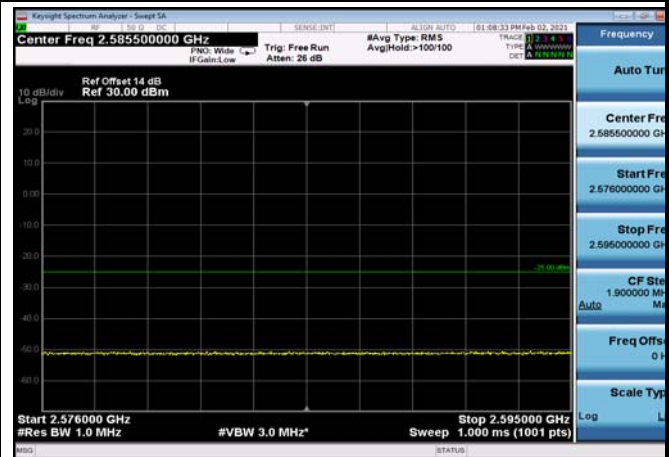

FDD07_15MHz_2507.5_QPSK_OneRB_high
_ExtraBands_Range_2575~2576

FDD07_10MHz_2505_Q16_fullRB_ExtraBand
s_Range_2576~2595