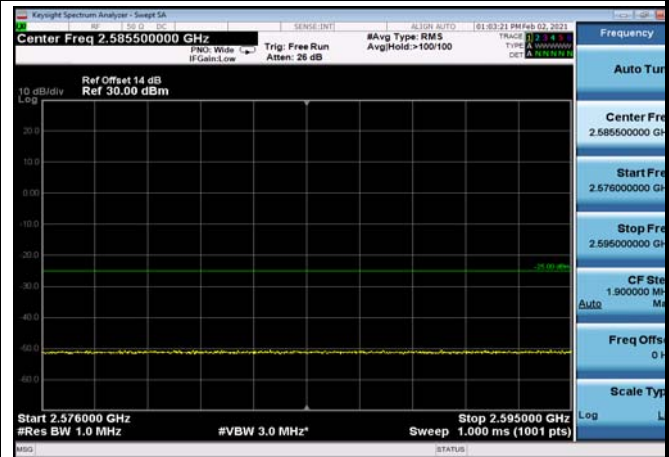

FDD07_10MHz_2505_QPSK_OneRB_high
_ExtraBands_Range_2575~2576

FDD07_5MHz_2502.5_Q16_fullIRB_ExtraBan
ds_Range_2576~2595