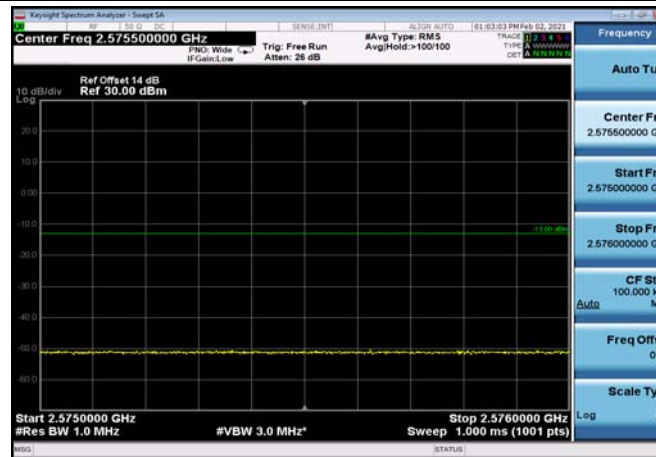

FDD07_10MHz_2505_QPSK_OneRB_high
_ExtraBands_Range_2570~2575

FDD07_5MHz_2502.5_Q16_fullIRB_ExtraBan
ds_Range_2575~2576