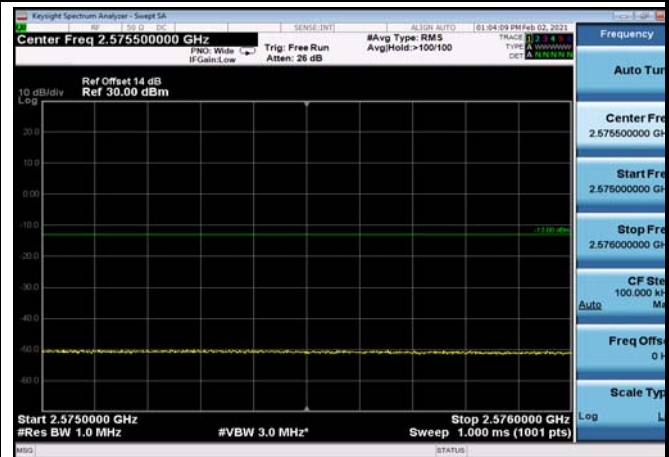

FDD07_5MHz_2502.5_Q16_fullIRB_ExtraBan
ds_Range_2575~2576

FDD07_5MHz_2502.5_Q16_fullIRB_ExtraBan
ds_Range_2576~2595

FDD07_10MHz_2505_QPSK_OneRB_high
_ExtraBands_Range_2570~2575

FDD07_10MHz_2505_QPSK_OneRB_high
_ExtraBands_Range_2575~2576