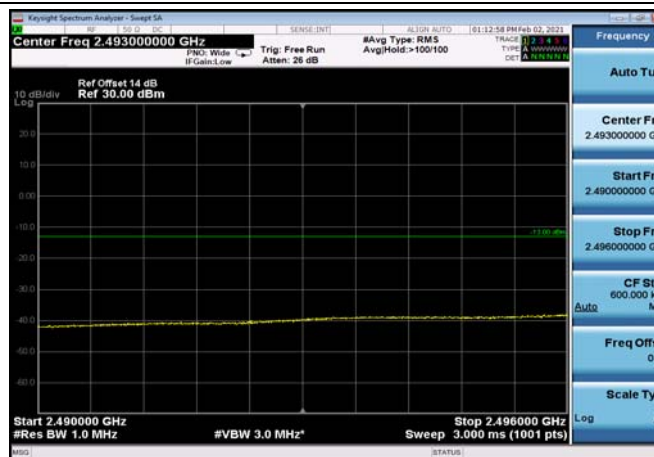

FDD07_15MHz_2507.5_Q16_fullIRB_ExtraBa
nds_Range_2490~2496