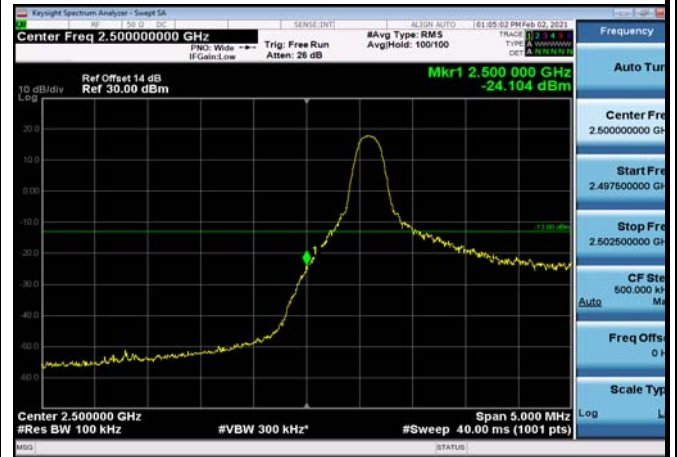

FDD07_10MHz_2505_Q16_OneRB_low
_ExtraBands_Range_2475~2490

LowRange_FDD07_10MHz_2505_OneRB
_low_QPSK