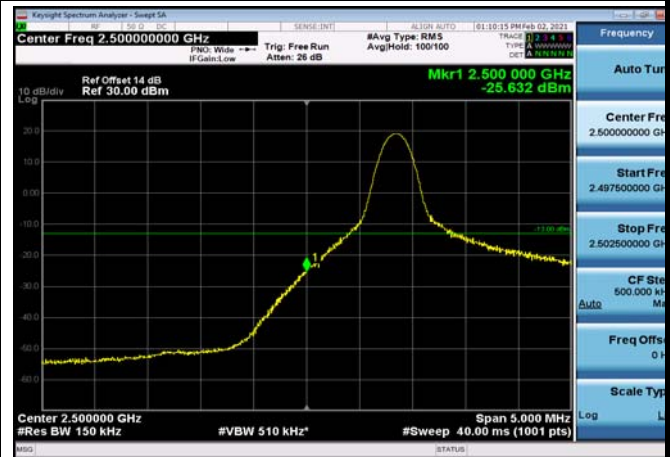

FDD07_15MHz_2507.5_Q16_OneRB_low
_ExtraBands_Range_2475~2490

LowRange_FDD07_15MHz_2507.5_OneRB
_low_QPSK