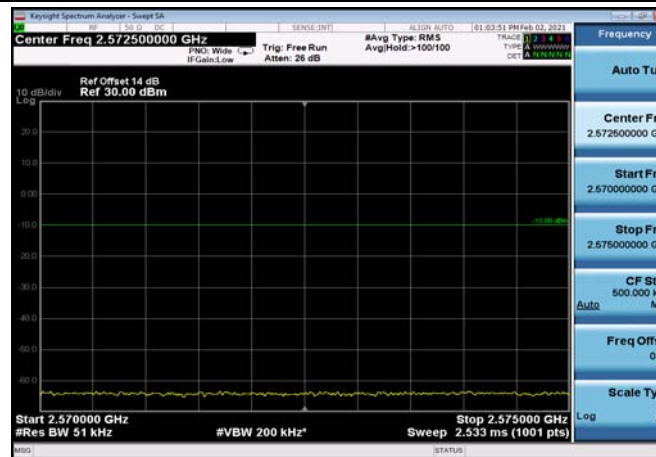

FDD07_10MHz_2505_QPSK_OneRB_high
_ExtraBands_Range_2570~2575