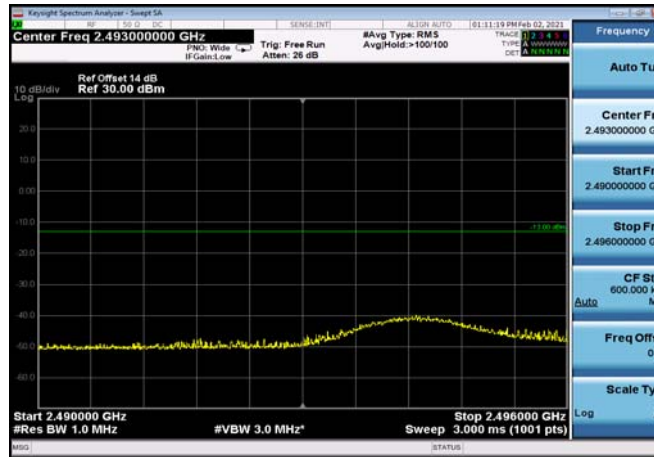

LowRange_FDD07_15MHz_2507.5_fullIRB
_Low_Q16

FDD07_15MHz_2507.5_Q16_OneRB_low
_ExtraBands_Range_2490~2496