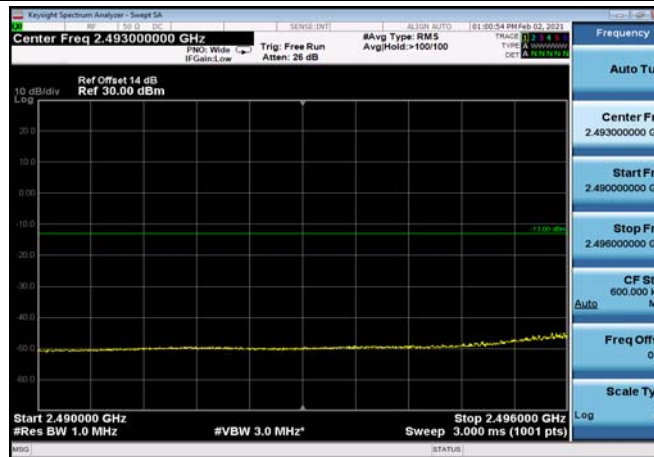

LowRange_FDD07_5MHz_2502.5_OneRB_low_QPSK

LowRange_FDD07_5MHz_2502.5_OneRB_low_Q16

FDD07_5MHz_2502.5_Q16_OneRB_low_ExtraBands_Range_2475~2490

FDD07_5MHz_2502.5_Q16_OneRB_low_ExtraBands_Range_2490~2496

LowRange_FDD07_5MHz_2502.5_fullIRB_Low_QPSK