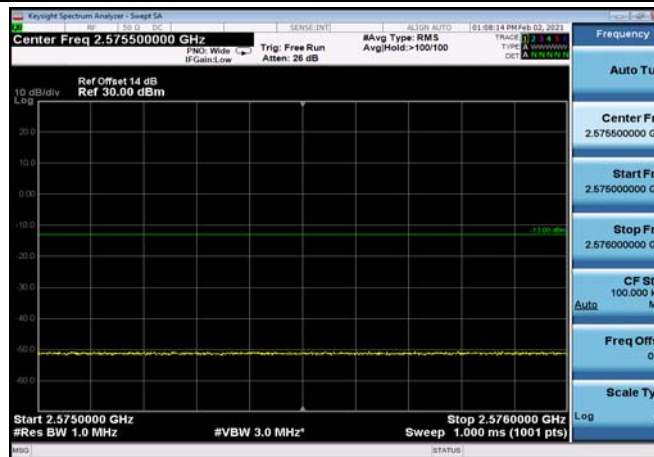

FDD07_10MHz_2505_Q16_fullRB_ExtraBand
s_Range_2575~2576