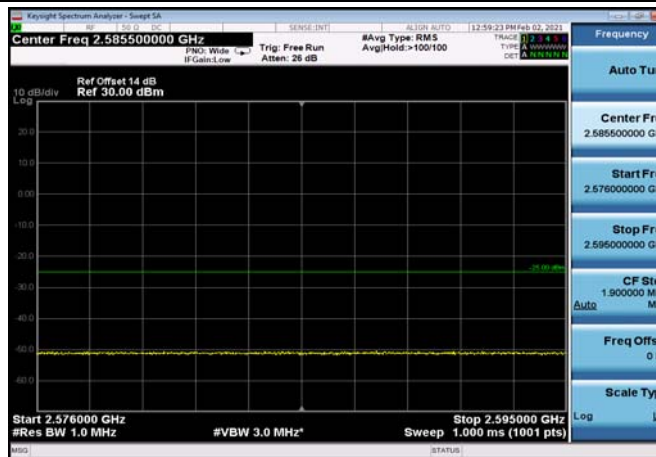

FDD07_5MHz_2502.5_QPSK_OneRB_high_ExtraBands_Range_2576~2595