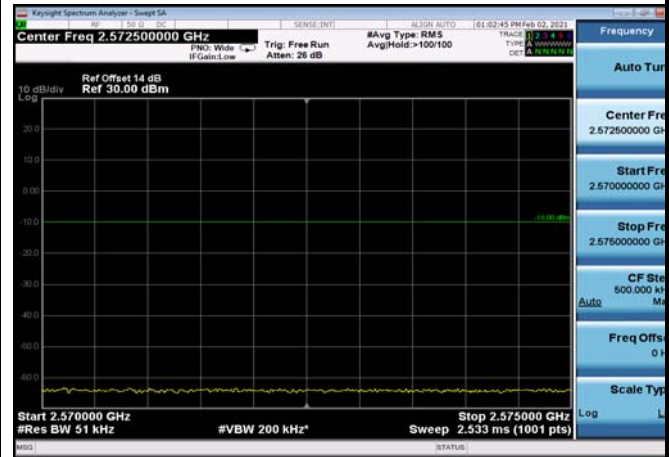

LowRange_FDD07_5MHz_2502.5_fullIRB_Low_Q16

FDD07_5MHz_2502.5_Q16_fullIRB_ExtraBands_Range_2475~2490

FDD07_5MHz_2502.5_Q16_fullIRB_ExtraBan
ds_Range_2490~2496

FDD07_5MHz_2502.5_Q16_fullIRB_ExtraBan
ds_Range_2570~2575