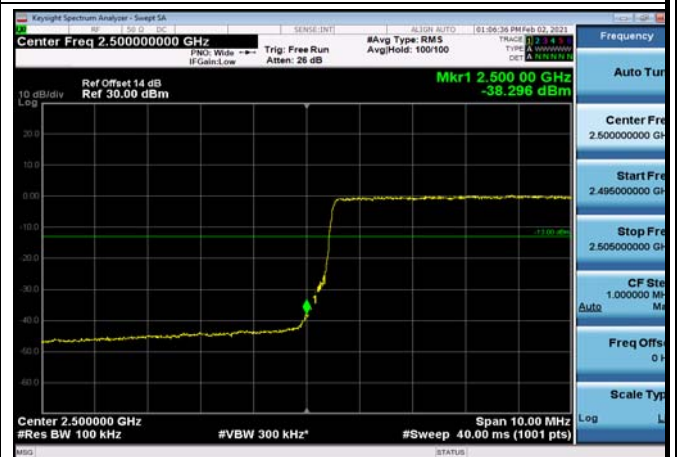

FDD07_10MHz_2505_Q16_fullRB_ExtraBand
s_Range_2475~2490

LowRange_FDD07_10MHz_2505_fullIRB
_Low_QPSK