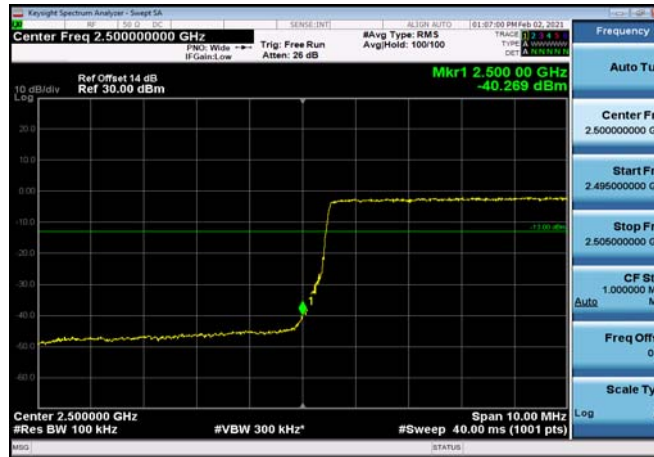

FDD07_10MHz_2505_Q16_fullRB_ExtraBand
s_Range_2490~2496

LowRange_FDD07_10MHz_2505_fullRB
_Low_Q16