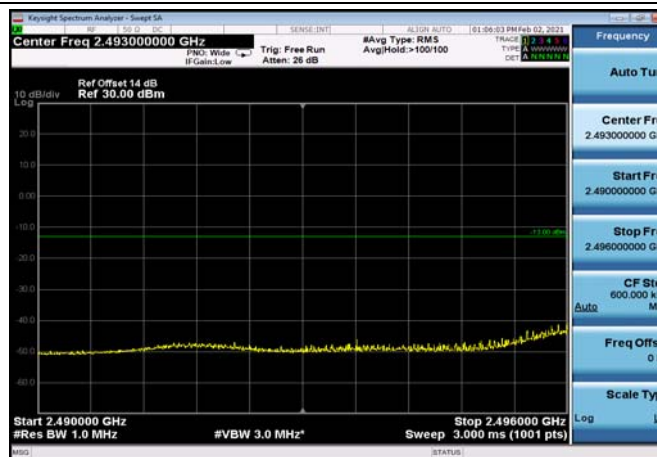

FDD07_10MHz_2505_QPSK_OneRB_high
_ExtraBands_Range_2576~2595

LowRange_FDD07_10MHz_2505_OneRB
_low_QPSK

LowRange_FDD07_10MHz_2505_OneRB
_low_Q16

FDD07_10MHz_2505_Q16_OneRB_low
_ExtraBands_Range_2475~2490

FDD07_10MHz_2505_Q16_OneRB_low
_ExtraBands_Range_2490~2496