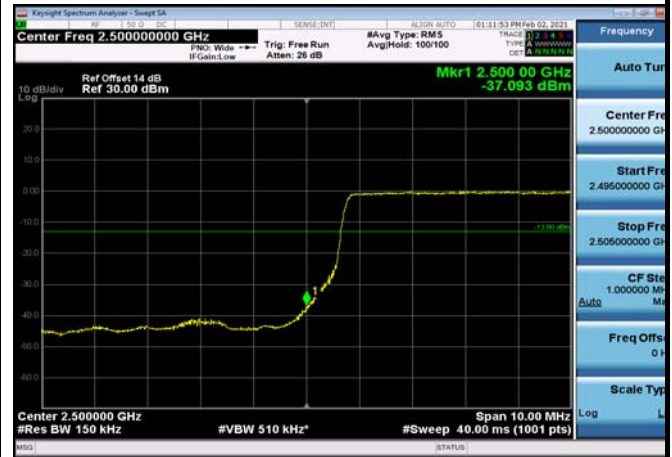

FDD07_15MHz_2507.5_Q16_fullIRB_ExtraBa
nds_Range_2475~2490

LowRange_FDD07_15MHz_2507.5_fullIRB
_Low_QPSK