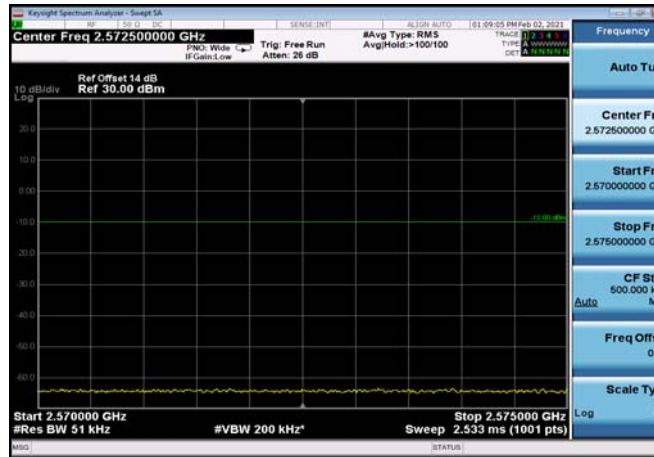

FDD07_10MHz_2505_Q16_fullRB_ExtraBand
s_Range_2575~2576

FDD07_10MHz_2505_Q16_fullRB_ExtraBand
s_Range_2576~2595

FDD07_15MHz_2507.5_QPSK_OneRB_high
_ExtraBands_Range_2570~2575

FDD07_15MHz_2507.5_QPSK_OneRB_high
_ExtraBands_Range_2575~2576