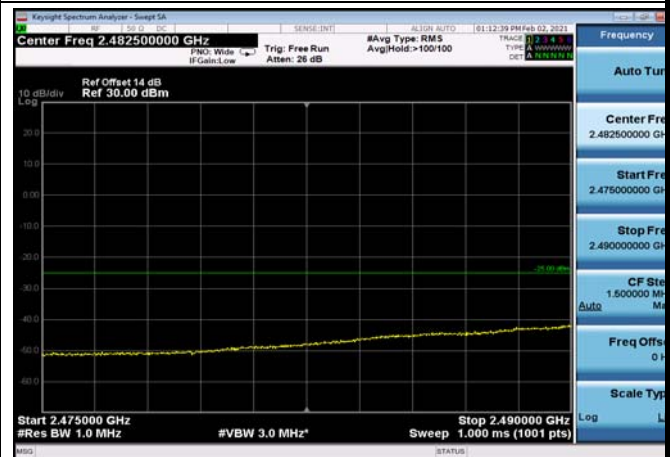

FDD07_15MHz_2507.5_Q16_OneRB_low
_ExtraBands_Range_2490~2496

LowRange_FDD07_15MHz_2507.5_fullIRB
_Low_QPSK

LowRange_FDD07_15MHz_2507.5_fullIRB
_Low_Q16

FDD07_15MHz_2507.5_Q16_fullIRB_ExtraBa
nds_Range_2475~2490