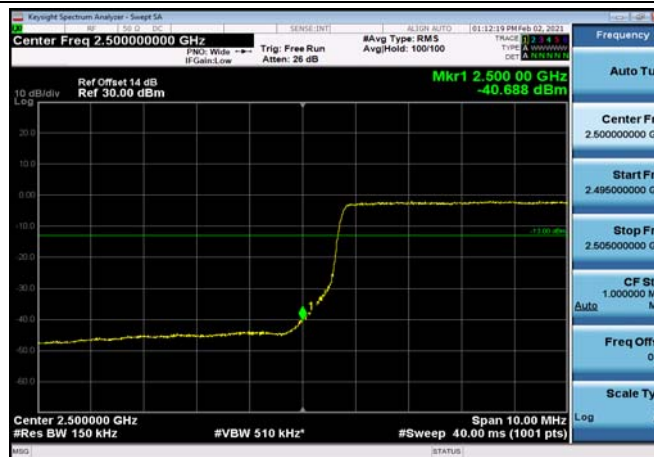

FDD07_15MHz_2507.5_Q16_fullIRB_ExtraBa
nds_Range_2490~2496

LowRange_FDD07_15MHz_2507.5_fullIRB
_Low_Q16