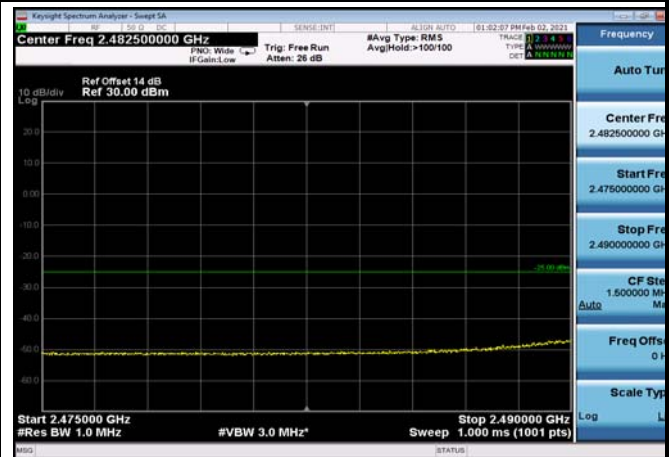

FDD07_5MHz_2502.5_Q16_fullIRB_ExtraBan
ds_Range_2570~2575

FDD07_5MHz_2502.5_Q16_fullIRB_ExtraBands_Range_2475~2490