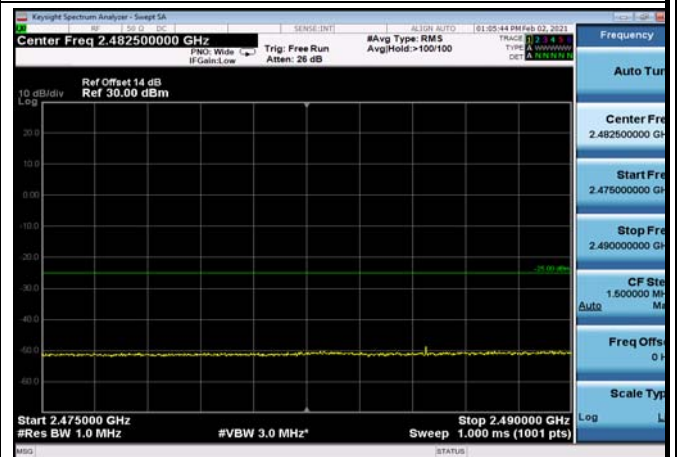

FDD07_10MHz_2505_QPSK_OneRB_high
_ExtraBands_Range_2576~2595

LowRange_FDD07_10MHz_2505_OneRB
_low_QPSK

LowRange_FDD07_10MHz_2505_OneRB
_low_Q16

FDD07_10MHz_2505_Q16_OneRB_low
_ExtraBands_Range_2475~2490

FDD07_10MHz_2505_Q16_OneRB_low
_ExtraBands_Range_2490~2496