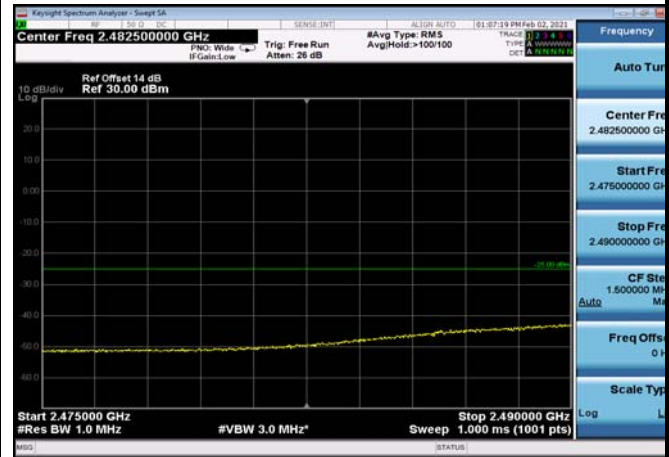

LowRange_FDD07_10MHz_2505_fullIRB
_Low_QPSK

LowRange_FDD07_10MHz_2505_fullRB
_Low_Q16

FDD07_10MHz_2505_Q16_fullRB_ExtraBand
s_Range_2475~2490

FDD07_10MHz_2505_Q16_fullRB_ExtraBand
s_Range_2490~2496

FDD07_10MHz_2505_Q16_fullRB_ExtraBand
s_Range_2570~2575