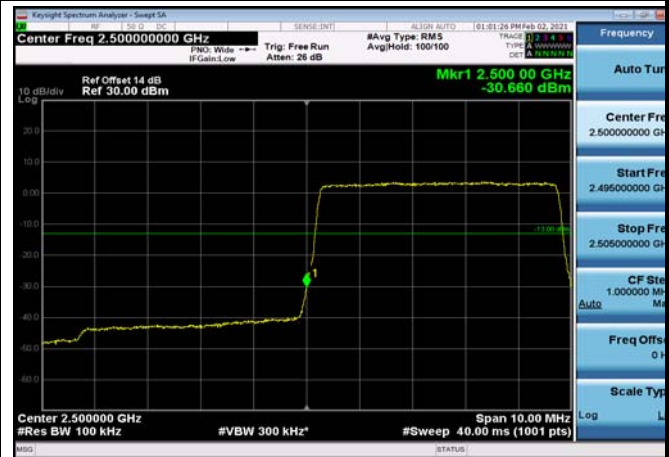

LowRange_FDD07_5MHz_2502.5_OneRB_low_QPSK

LowRange_FDD07_5MHz_2502.5_OneRB_low_Q16

FDD07_5MHz_2502.5_Q16_OneRB_low_ExtraBands_Range_2475~2490

FDD07_5MHz_2502.5_Q16_OneRB_low_ExtraBands_Range_2490~2496

LowRange_FDD07_5MHz_2502.5_fullIRB_Low_QPSK