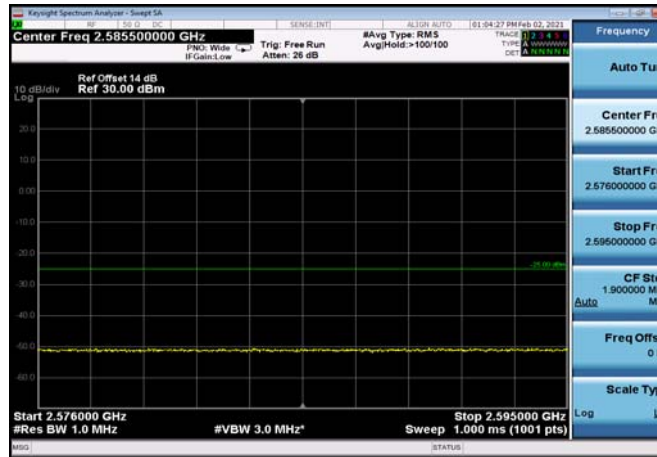

LowRange_FDD07_10MHz_2505_OneRB
_low_Q16

FDD07_10MHz_2505_QPSK_OneRB_high
_ExtraBands_Range_2576~2595