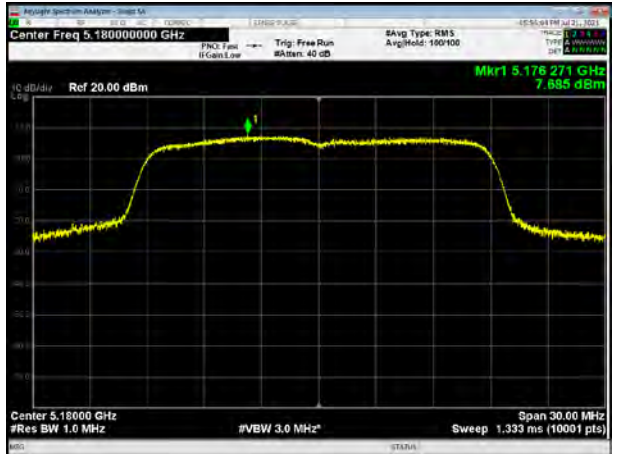

**MIMO**  
**SISO Antenna 1**  
**U-NII-1**

U-NII-1, 802.11n HT20, Channel No.: 36

U-NII-1, 802.11n HT20, Channel No.: 40

U-NII-1, 802.11n HT20, Channel No.: 48

U-NII-1, 802.11n HT40, Channel No.: 38

U-NII-1, 802.11ac VHT20, Channel No.: 36