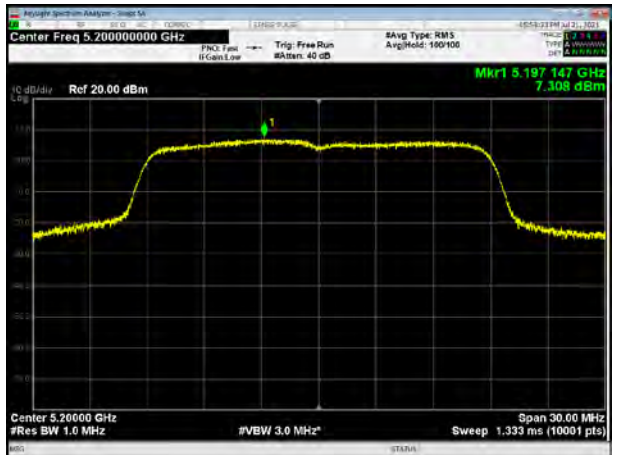

U-NII-1, 802.11ac VHT20, Channel No.: 40