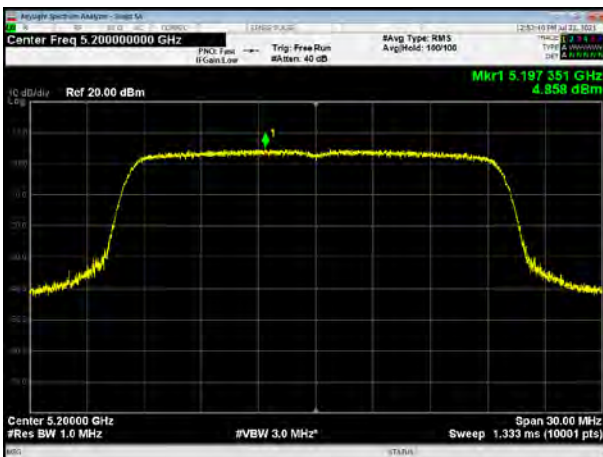

U-NII-1, 802.11ac VHT40, Channel No.: 46

U-NII-1, 802.11ac VHT80, Channel No.: 42

U-NII-1, 802.11ax HE20, Channel No.: 36

U-NII-1, 802.11ax HE40, Channel No.: 38

U-NII-1, 802.11ax HE20, Channel No.: 40

U-NII-1, 802.11ax HE40, Channel No.: 46