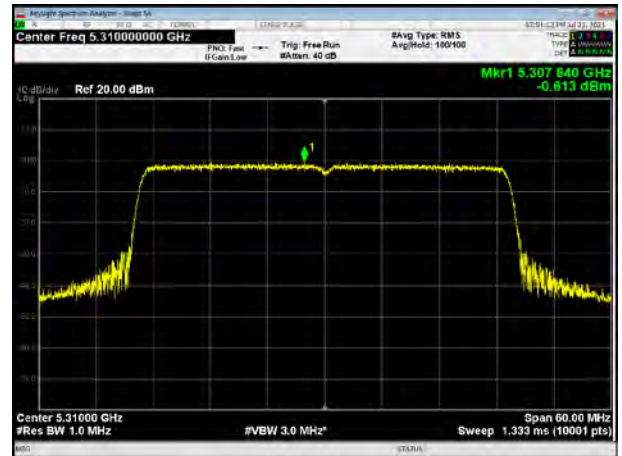

802.11ax HE20 52Tone: 5320

802.11ax HE40 484Tone: 5270

802.11ax HE40 484Tone: 5310

802.11ax HE80 996 Tone: 5290

UNII-2C

802.11ax HE20 106Tone: 5500

802.11ax HE20 242Tone: 5500

802.11ax HE20 106Tone: 5580

802.11ax HE20 242Tone: 5580

802.11ax HE20 106Tone: 5700

802.11ax HE20 242Tone: 5700

802.11ax HE20 26Tone:5500

802.11ax HE20 52Tone: 5500

802.11ax HE20 26Tone:5580

802.11ax HE20 52Tone: 5580

802.11ax HE20 26Tone: 5700