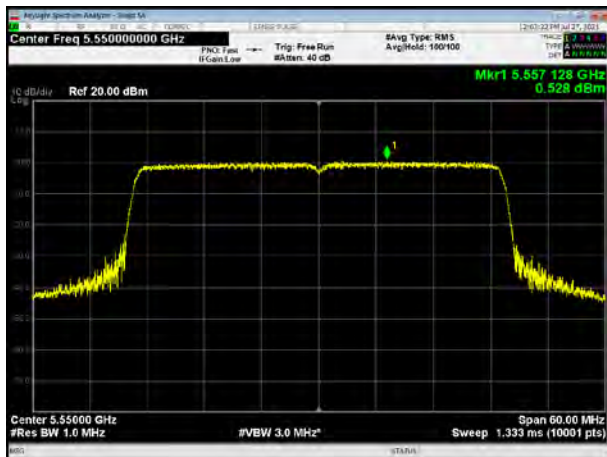

802.11ax HE20 52Tone: 5700

802.11ax HE40 484Tone: 5510

802.11ax HE40 484Tone: 5670

802.11ax HE40 484Tone: 5550

802.11ax HE40 484Tone: 5710

802.11ax HE80 996 Tone: 5530

802.11ax HE80 996 Tone: 5690

UNII-3