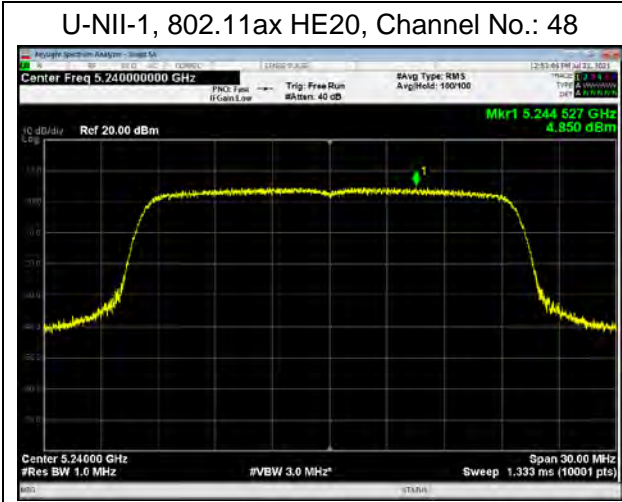

U-NII-1, 802.11ac VHT40, Channel No.: 46

U-NII-1, 802.11ac VHT80, Channel No.: 42

U-NII-1, 802.11ax HE20, Channel No.: 36

U-NII-1, 802.11ax HE40, Channel No.: 38

U-NII-1, 802.11ax HE20, Channel No.: 40

U-NII-1, 802.11ax HE40, Channel No.: 46