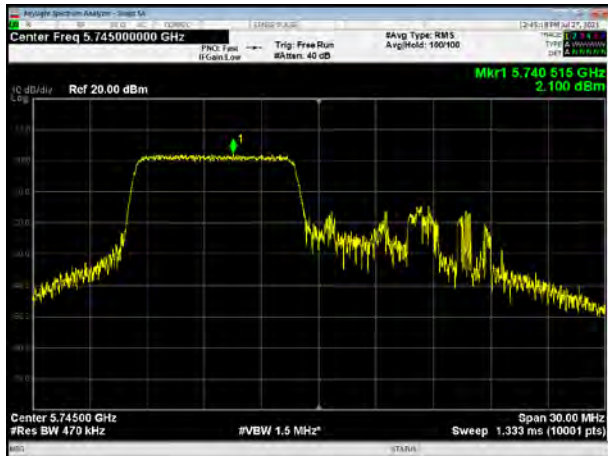

UNII-3

802.11ax HE20 106Tone:5745