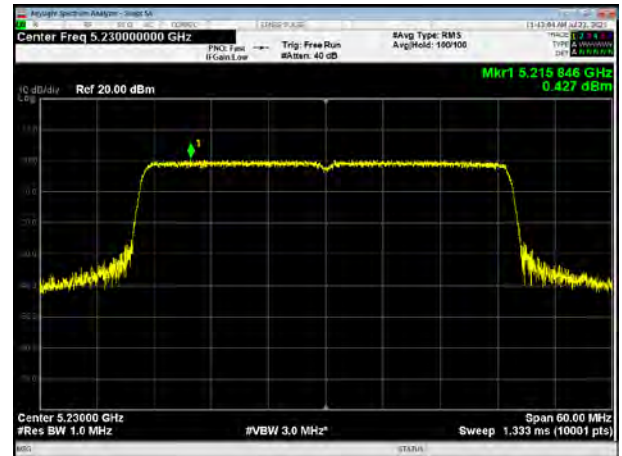

802.11ax HE20 52Tone: 5240

802.11ax HE40 484Tone: 5190

802.11ax HE40 484Tone: 5230

802.11ax HE80 996 Tone: 5210

UNII-2A

802.11ax HE20 106Tone: 5260

802.11ax HE20 242Tone: 5260

802.11ax HE20 106Tone: 5300