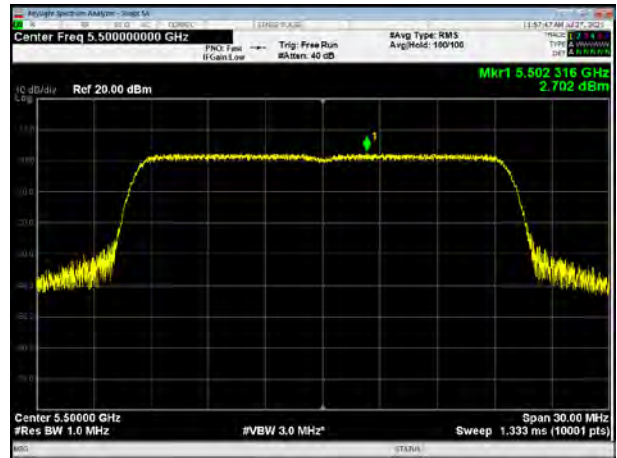

802.11ax HE20 52Tone: 5320

802.11ax HE40 484Tone: 5270

802.11ax HE40 484Tone: 5310

802.11ax HE80 996 Tone: 5290

UNII-2C

802.11ax HE20 106Tone: 5500

802.11ax HE20 242Tone: 5500

802.11ax HE20 106Tone: 5580