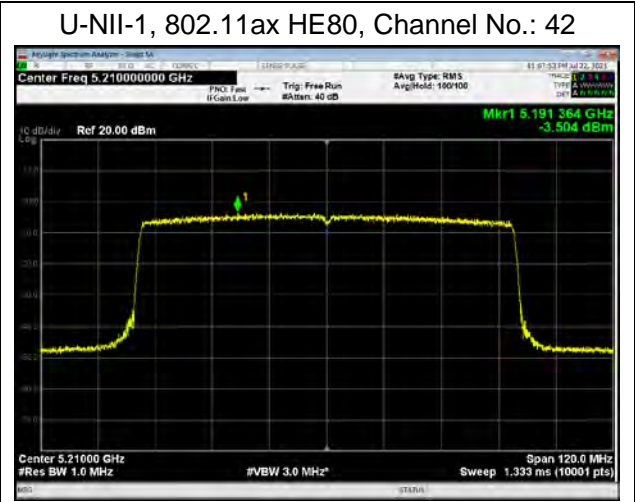

U-NII-1, 802.11ac VHT40, Channel No.: 46

U-NII-1, 802.11ac VHT80, Channel No.: 42

U-NII-1, 802.11ax HE20, Channel No.: 36

U-NII-1, 802.11ax HE40, Channel No.: 38

U-NII-1, 802.11ax HE20, Channel No.: 40

U-NII-1, 802.11ax HE40, Channel No.: 46