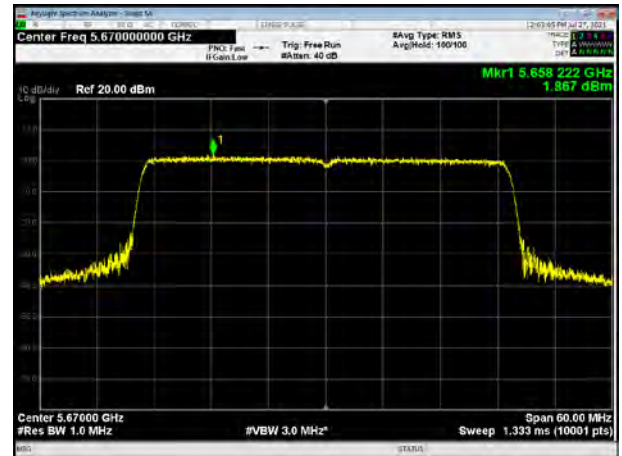

802.11ax HE20 52Tone: 5700

802.11ax HE40 484Tone: 5510

802.11ax HE40 484Tone: 5670

802.11ax HE40 484Tone: 5550

802.11ax HE40 484Tone: 5710

802.11ax HE80 996 Tone: 5530

802.11ax HE80 996 Tone: 5690

UNII-3