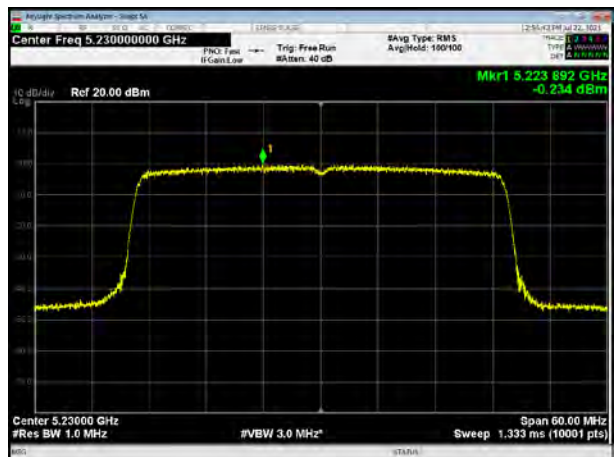

U-NII-1, 802.11ac VHT40, Channel No.: 46

U-NII-1, 802.11ac VHT80, Channel No.: 42

U-NII-1, 802.11ax HE20, Channel No.: 36

U-NII-1, 802.11ax HE40, Channel No.: 38

U-NII-1, 802.11ax HE20, Channel No.: 40

U-NII-1, 802.11ax HE40, Channel No.: 46