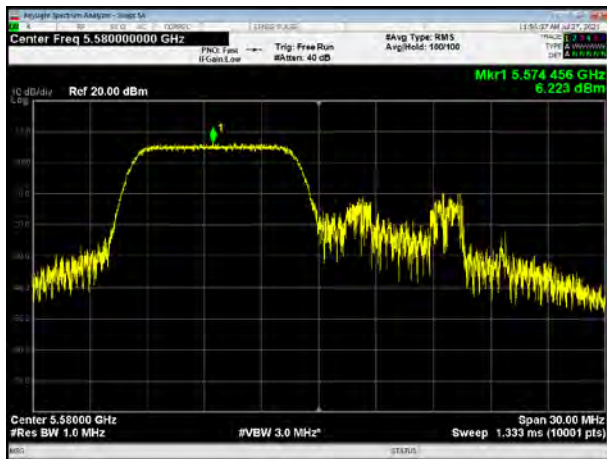

802.11ax HE20 52Tone: 5320

802.11ax HE40 484Tone: 5270

802.11ax HE40 484Tone: 5310

802.11ax HE80 996 Tone: 5290

UNII-2C

802.11ax HE20 106Tone: 5500

802.11ax HE20 242Tone: 5500

802.11ax HE20 106Tone: 5580