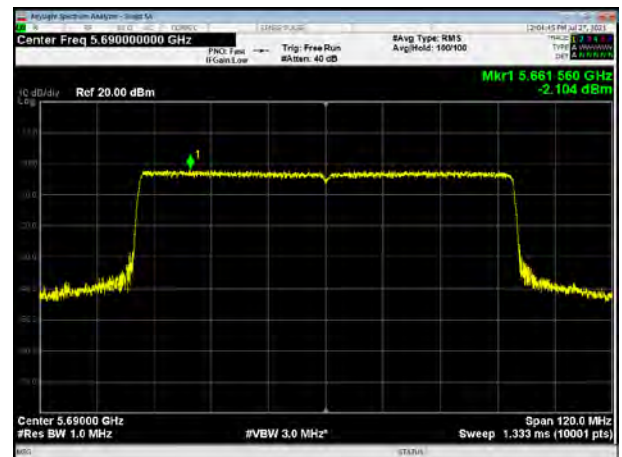

802.11ax HE20 52Tone: 5700

802.11ax HE40 484Tone: 5510

802.11ax HE40 484Tone: 5670

802.11ax HE40 484Tone: 5550

802.11ax HE40 484Tone: 5710

802.11ax HE80 996 Tone: 5530

802.11ax HE80 996 Tone: 5690

UNII-3