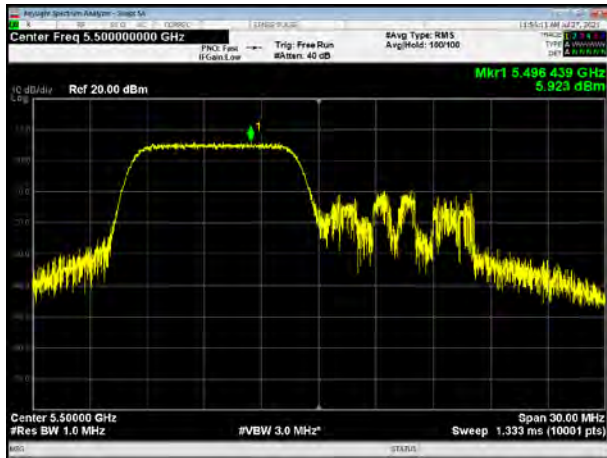

802.11ax HE20 52Tone: 5320

802.11ax HE40 484Tone: 5270

802.11ax HE40 484Tone: 5310

802.11ax HE80 996 Tone: 5290

UNII-2C

802.11ax HE20 106Tone: 5500

802.11ax HE20 242Tone: 5500

802.11ax HE20 106Tone: 5580

802.11ax HE20 242Tone: 5580

802.11ax HE20 106Tone: 5700

802.11ax HE20 242Tone: 5700

802.11ax HE20 26Tone:5500

802.11ax HE20 52Tone: 5500

802.11ax HE20 26Tone:5580

802.11ax HE20 52Tone: 5580

802.11ax HE20 26Tone: 5700