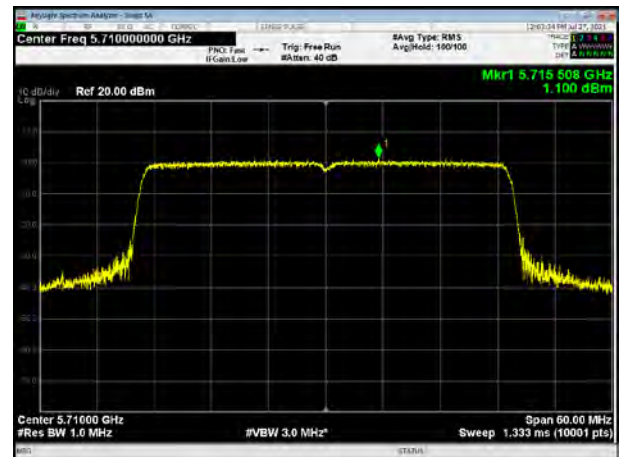

802.11ax HE20 52Tone: 5700

802.11ax HE40 484Tone: 5510

802.11ax HE40 484Tone: 5670

802.11ax HE40 484Tone: 5550

802.11ax HE40 484Tone: 5710

802.11ax HE80 996 Tone: 5530

802.11ax HE80 996 Tone: 5690

UNII-3