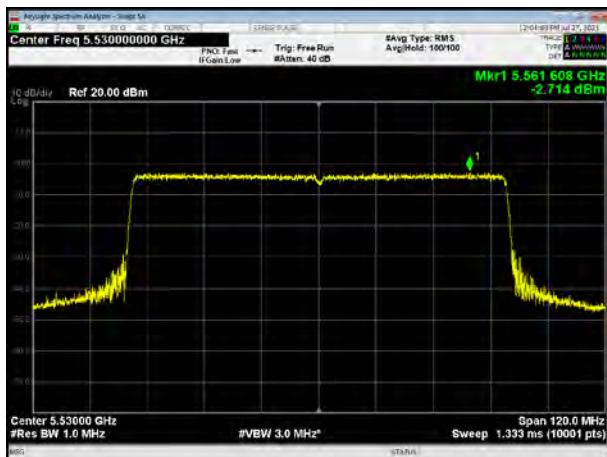

802.11ax HE20 242Tone: 5580

802.11ax HE20 106Tone: 5700

802.11ax HE20 242Tone: 5700

802.11ax HE20 26Tone:5500

802.11ax HE20 52Tone: 5500

802.11ax HE20 26Tone:5580

802.11ax HE20 52Tone: 5580

802.11ax HE20 26Tone: 5700

802.11ax HE20 52Tone: 5700

802.11ax HE40 484Tone: 5510

802.11ax HE40 484Tone: 5670

802.11ax HE40 484Tone: 5550

802.11ax HE40 484Tone: 5710

802.11ax HE80 996 Tone: 5530

802.11ax HE80 996 Tone: 5690

UNII-3