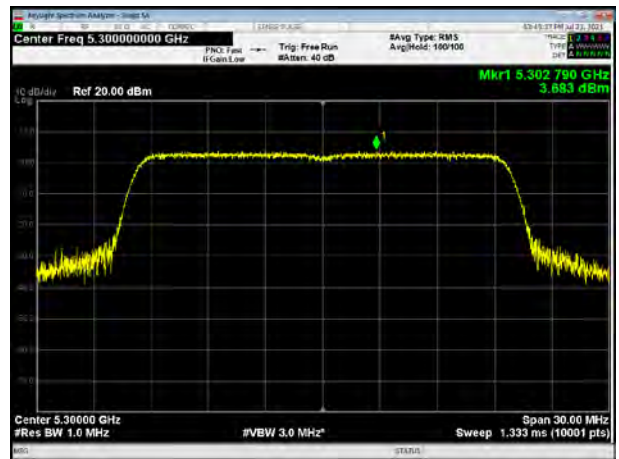

802.11ax HE20 242Tone: 5300