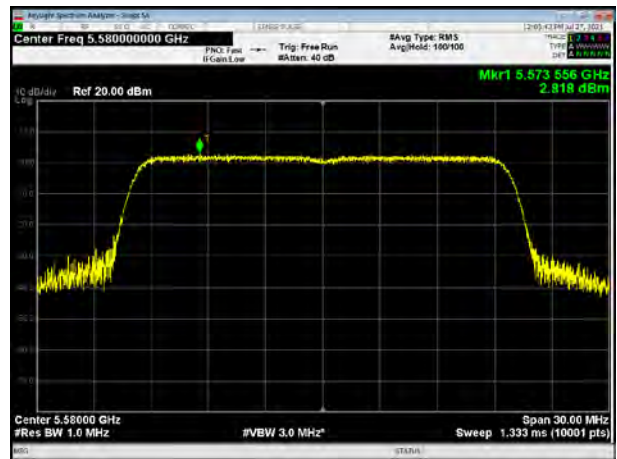

802.11ax HE20 242Tone: 5580