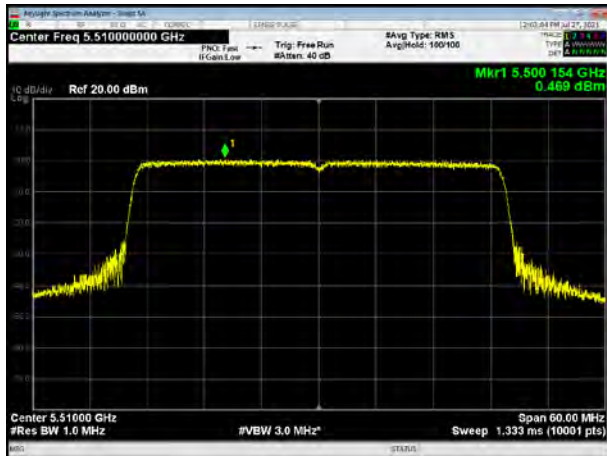

802.11ax HE20 242Tone: 5580

802.11ax HE20 106Tone: 5700

802.11ax HE20 242Tone: 5700

802.11ax HE20 26Tone:5500

802.11ax HE20 52Tone: 5500

802.11ax HE20 26Tone:5580

802.11ax HE20 52Tone: 5580

802.11ax HE20 26Tone: 5700

802.11ax HE20 52Tone: 5700

802.11ax HE40 484Tone: 5510

802.11ax HE40 484Tone: 5670

802.11ax HE40 484Tone: 5550

802.11ax HE40 484Tone: 5710

802.11ax HE80 996 Tone: 5530

802.11ax HE80 996 Tone: 5690

UNII-3