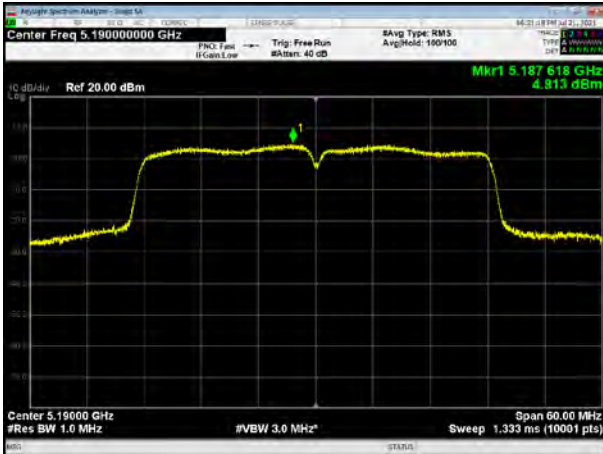

**MIMO**  
**SISO Antenna 1**  
**U-NII-1**

U-NII-1, 802.11n HT20, Channel No.: 36

U-NII-1, 802.11n HT20, Channel No.: 40

U-NII-1, 802.11n HT20, Channel No.: 48

U-NII-1, 802.11n HT40, Channel No.: 38

U-NII-1, 802.11ac VHT20, Channel No.: 36