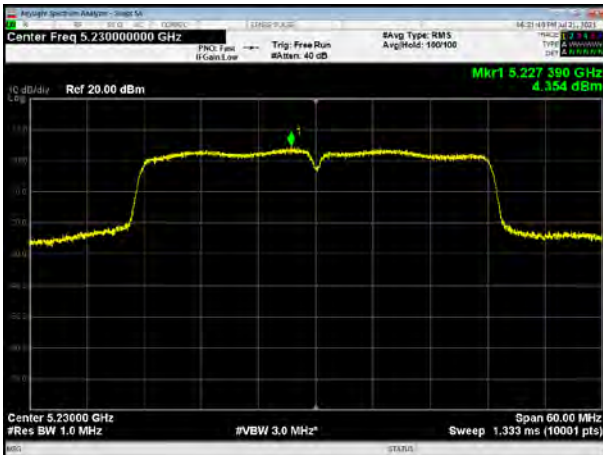

U-NII-1, 802.11n HT40, Channel No.: 46