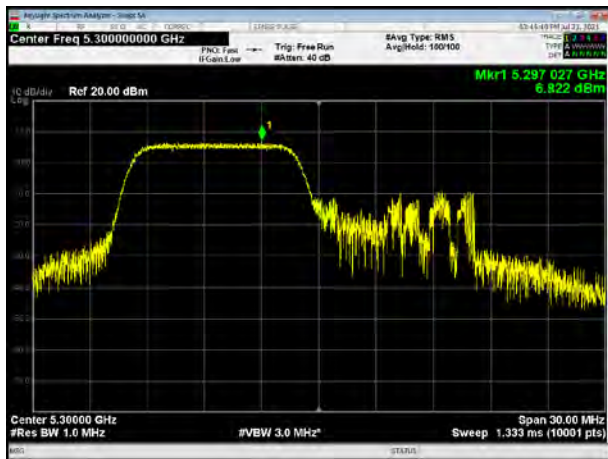

802.11ax HE20 52Tone: 5240

802.11ax HE40 484Tone: 5190

802.11ax HE40 484Tone: 5230

802.11ax HE80 996 Tone: 5210

UNII-2A

802.11ax HE20 106Tone: 5260

802.11ax HE20 242Tone: 5260

802.11ax HE20 106Tone: 5300