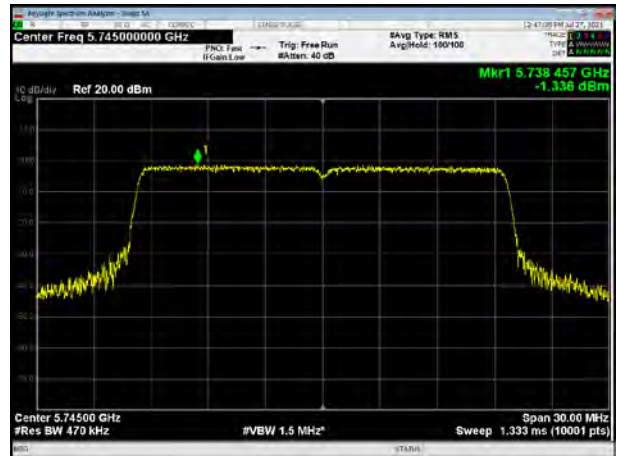

802.11ax HE20 242Tone: 5745