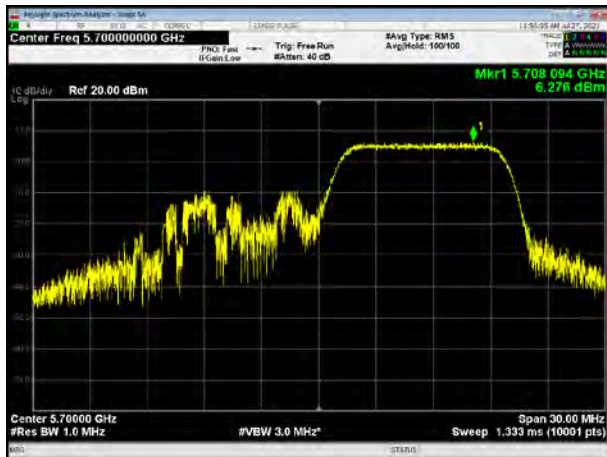

802.11ax HE20 52Tone: 5320

802.11ax HE40 484Tone: 5270

802.11ax HE40 484Tone: 5310

802.11ax HE80 996 Tone: 5290

UNII-2C

802.11ax HE20 106Tone: 5500

802.11ax HE20 242Tone: 5500

802.11ax HE20 106Tone: 5580

802.11ax HE20 242Tone: 5580

802.11ax HE20 106Tone: 5700

802.11ax HE20 242Tone: 5700

802.11ax HE20 26Tone:5500

802.11ax HE20 52Tone: 5500

802.11ax HE20 26Tone:5580

802.11ax HE20 52Tone: 5580

802.11ax HE20 26Tone: 5700