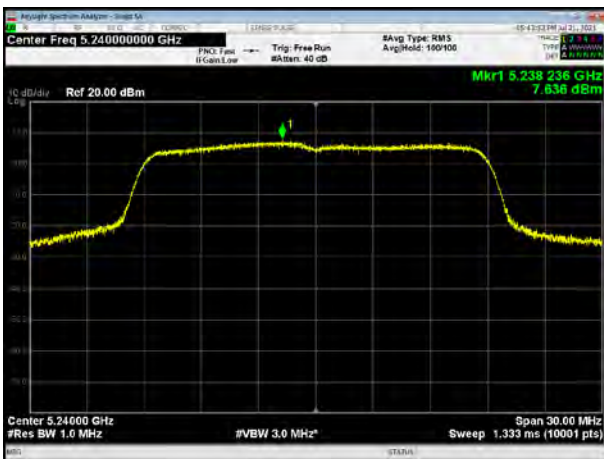

**MIMO**  
**SISO Antenna 1**  
**U-NII-1**

U-NII-1, 802.11n HT20, Channel No.: 36

U-NII-1, 802.11n HT20, Channel No.: 40

U-NII-1, 802.11n HT20, Channel No.: 48

U-NII-1, 802.11n HT40, Channel No.: 38

U-NII-1, 802.11ac VHT20, Channel No.: 36