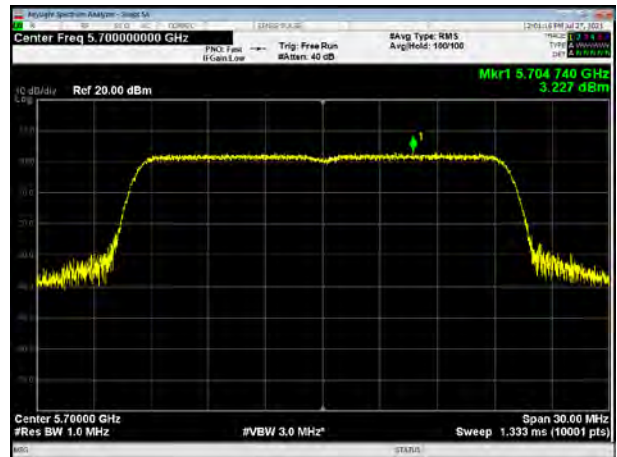

802.11ax HE20 242Tone: 5700