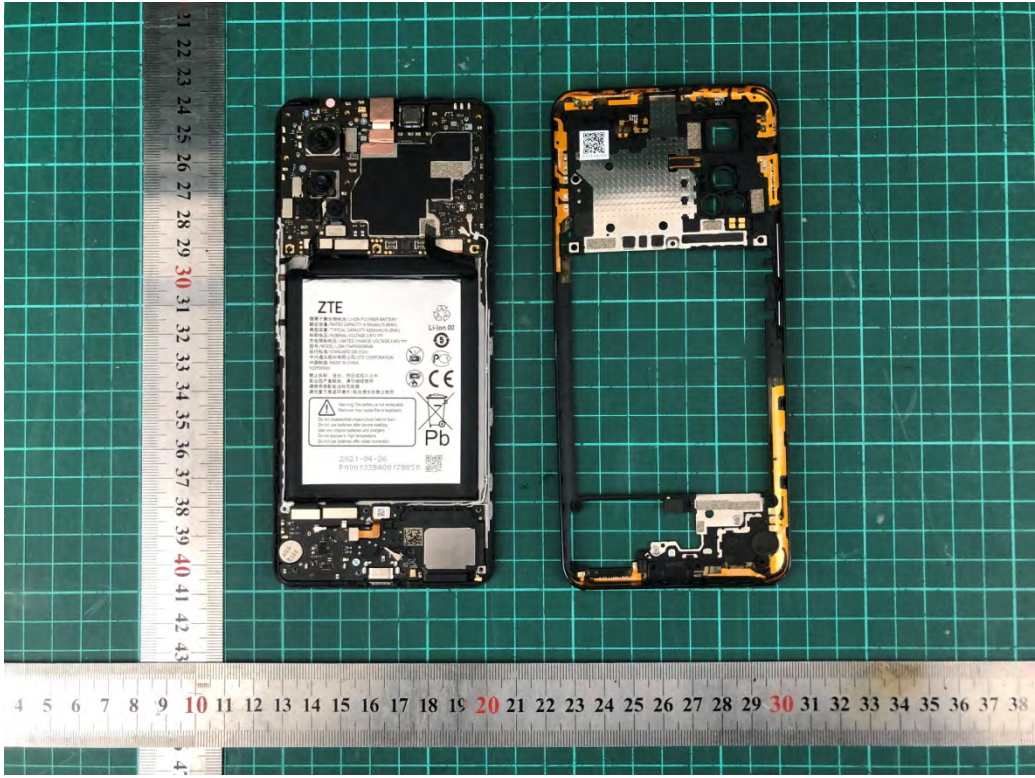

Internal photo

- Ant 0 : G850/B5/B26/WB5/B12/B17/B28
- Ant 1 : B2/G1900/WB2/B4/B7/B38/B41 NR n41
- Ant 2 : B5/B26/WB5/B12/B17/B28
- Ant 3 : Wi-Fi 2.4G/Wi-Fi 5G
- Ant 4 : Wi-Fi 2.4G/Wi-Fi 5G
- Ant 8 : NR n66/B66