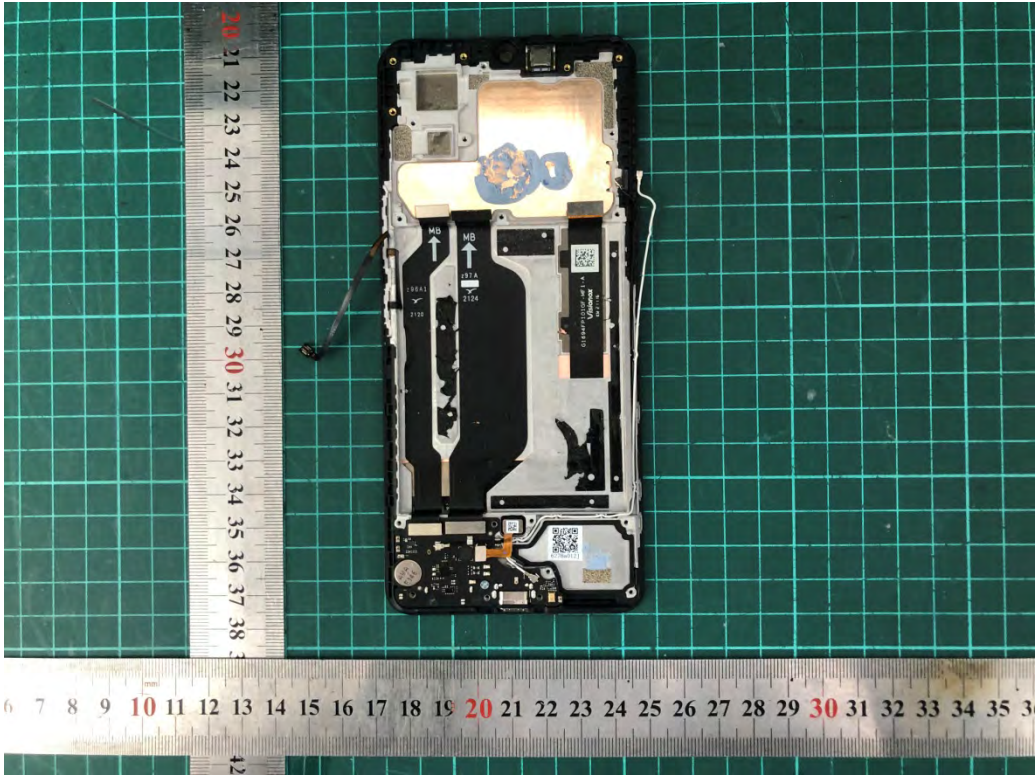

Internal photo

- Ant 0 : G850/B5/B26/WB5/B12/B17/B28
- Ant 1 : B2/G1900/WB2/B4/B7/B38/B41 NR n41
- Ant 2 : B5/B26/WB5/B12/B17/B28
- Ant 3 : Wi-Fi 2.4G/Wi-Fi 5G
- Ant 4 : Wi-Fi 2.4G/Wi-Fi 5G
- Ant 8 : NR n66/B66