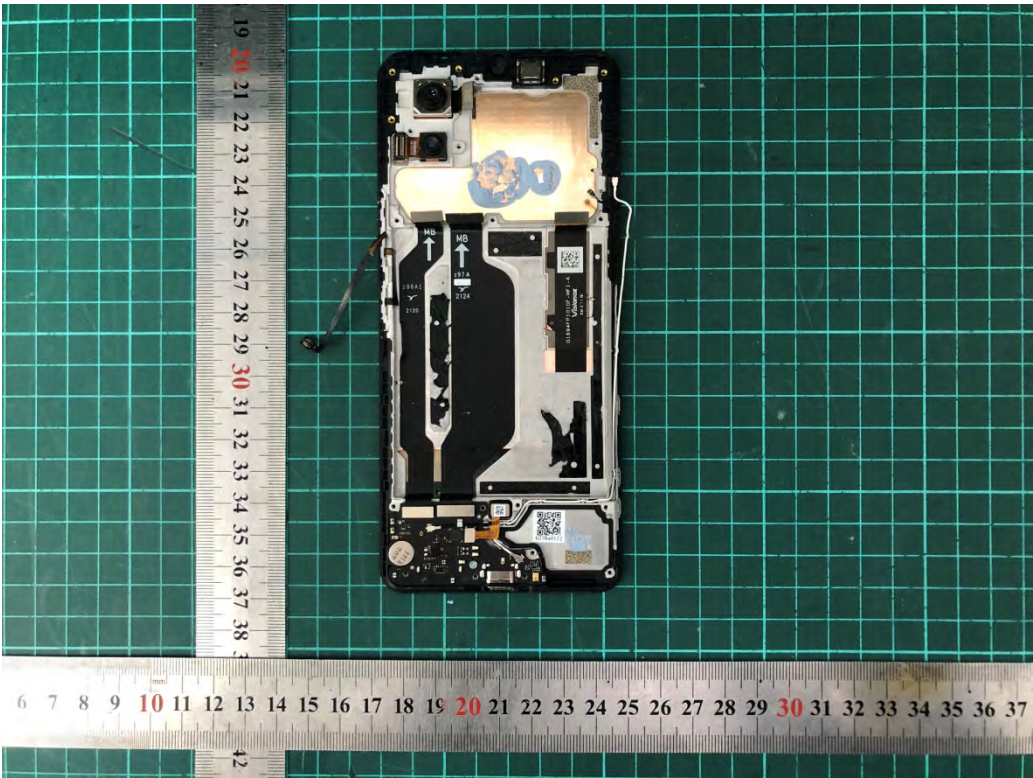

Internal photo

- Ant 0 : G850/B5/B26/WB5/B12/B17/B28
- Ant 1 : B2/G1900/WB2/B4/B7/B38/B41 NR n41
- Ant 2 : B5/B26/WB5/B12/B17/B28
- Ant 3 : Wi-Fi 2.4G/Wi-Fi 5G
- Ant 4 : Wi-Fi 2.4G/Wi-Fi 5G
- Ant 8 : NR n66/B66