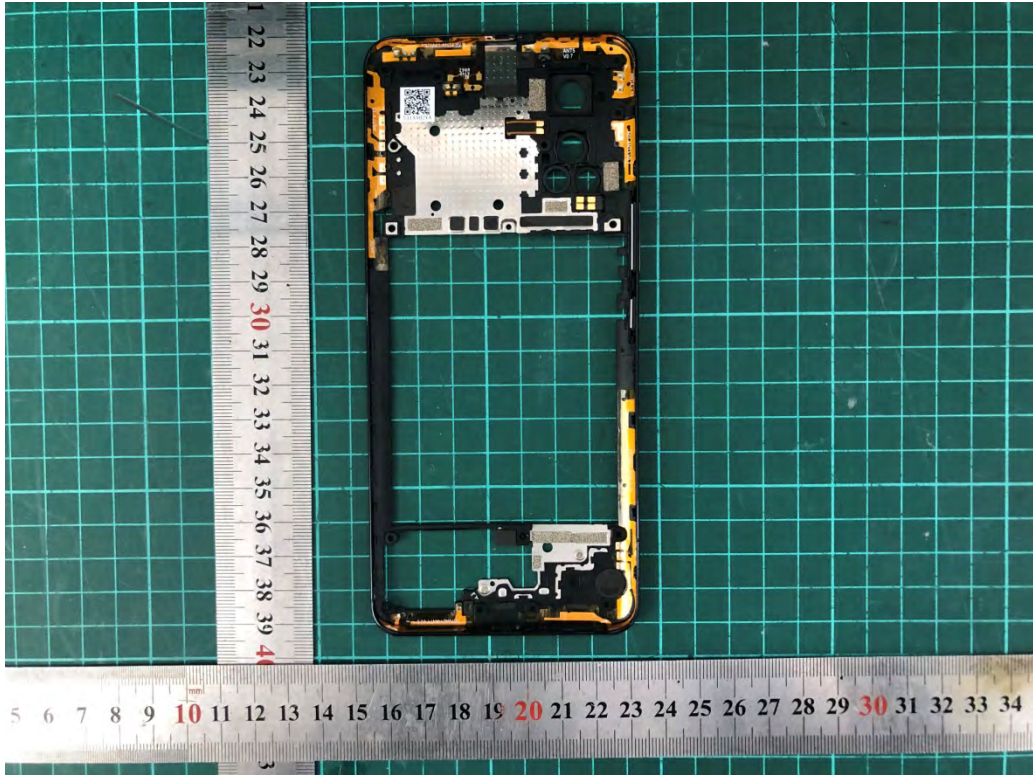

Internal photo

- Ant 0 : G850/B5/B26/WB5/B12/B17/B28
- Ant 1 : B2/G1900/WB2/B4/B7/B38/B41 NR n41
- Ant 2 : B5/B26/WB5/B12/B17/B28
- Ant 3 : Wi-Fi 2.4G/Wi-Fi 5G
- Ant 4 : Wi-Fi 2.4G/Wi-Fi 5G
- Ant 8 : NR n66/B66