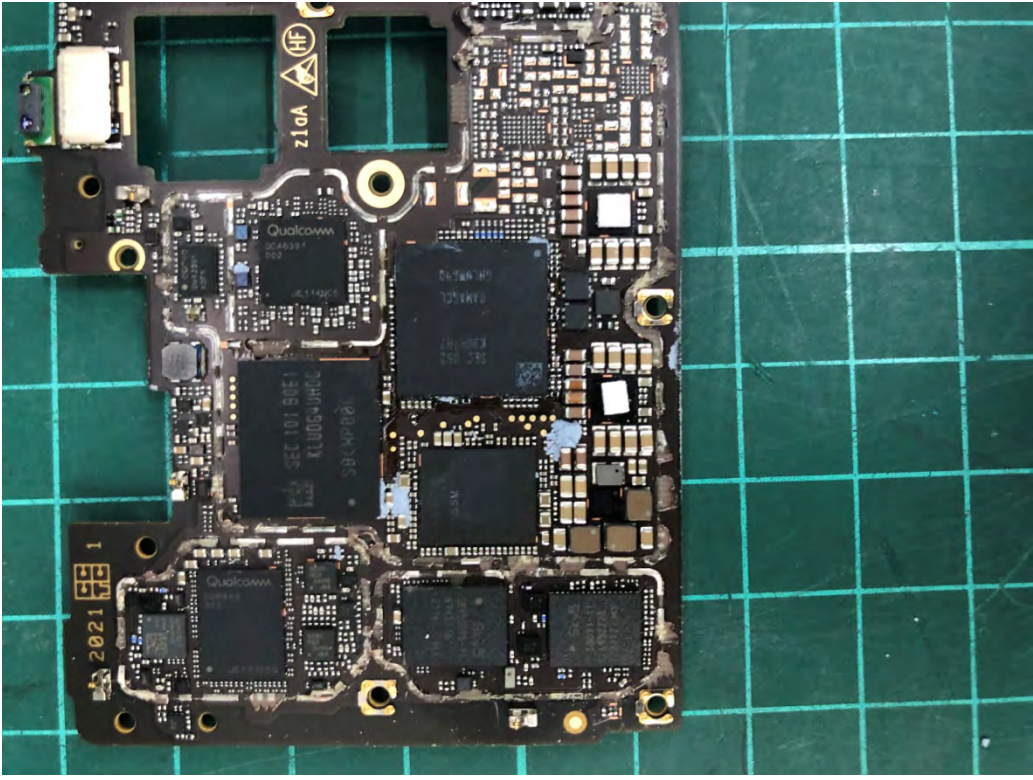

Internal photo

- Ant 0 : G850/B5/B26/WB5/B12/B17/B28
- Ant 1 : B2/G1900/WB2/B4/B7/B38/B41 NR n41
- Ant 2 : B5/B26/WB5/B12/B17/B28
- Ant 3 : Wi-Fi 2.4G/Wi-Fi 5G
- Ant 4 : Wi-Fi 2.4G/Wi-Fi 5G
- Ant 8 : NR n66/B66