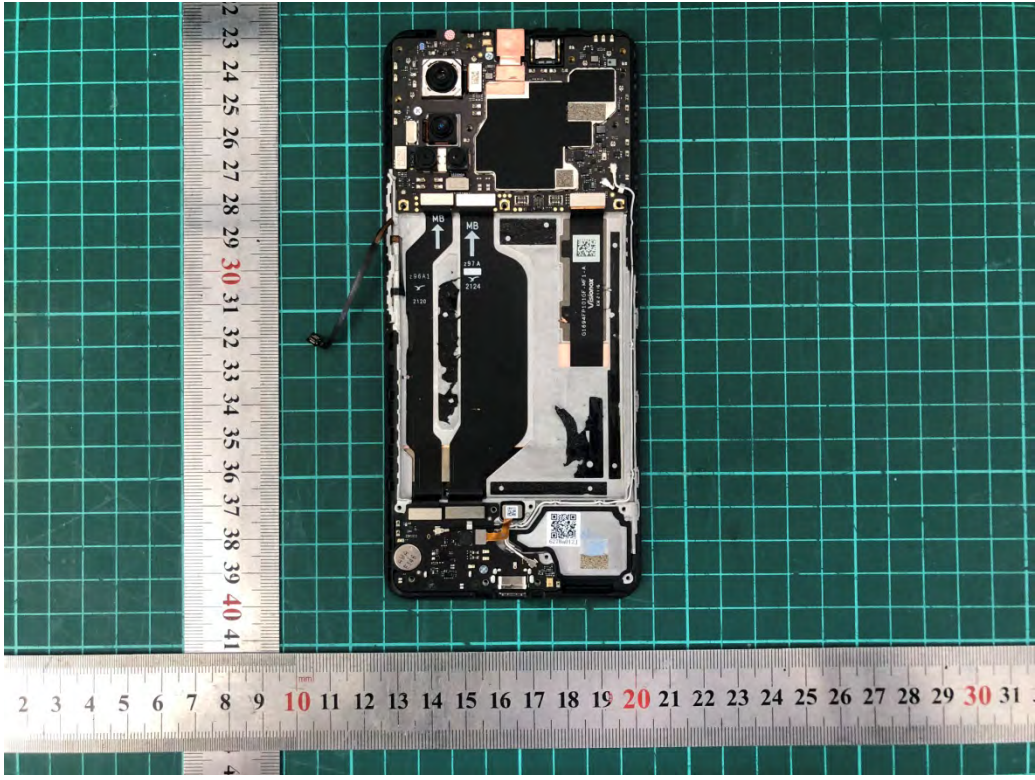

Internal photo

- Ant 0 : G850/B5/B26/WB5/B12/B17/B28
- Ant 1 : B2/G1900/WB2/B4/B7/B38/B41 NR n41
- Ant 2 : B5/B26/WB5/B12/B17/B28
- Ant 3 : Wi-Fi 2.4G/Wi-Fi 5G
- Ant 4 : Wi-Fi 2.4G/Wi-Fi 5G
- Ant 8 : NR n66/B66