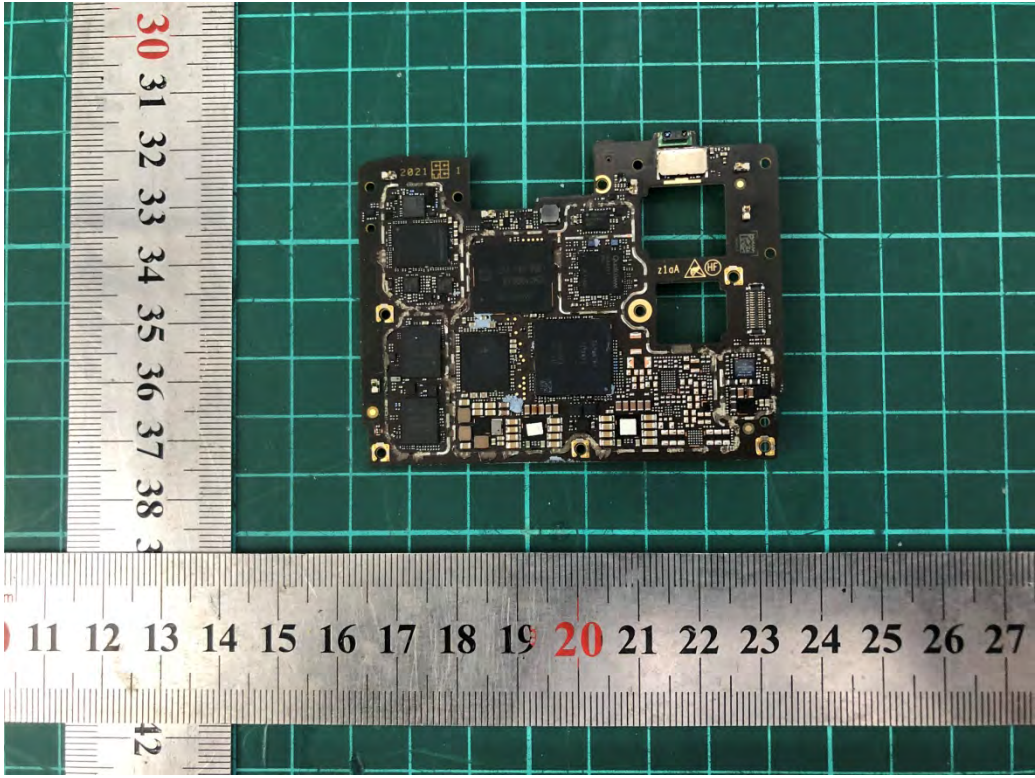

Internal photo

- Ant 0 : G850/B5/B26/WB5/B12/B17/B28
- Ant 1 : B2/G1900/WB2/B4/B7/B38/B41 NR n41
- Ant 2 : B5/B26/WB5/B12/B17/B28
- Ant 3 : Wi-Fi 2.4G/Wi-Fi 5G
- Ant 4 : Wi-Fi 2.4G/Wi-Fi 5G
- Ant 8 : NR n66/B66