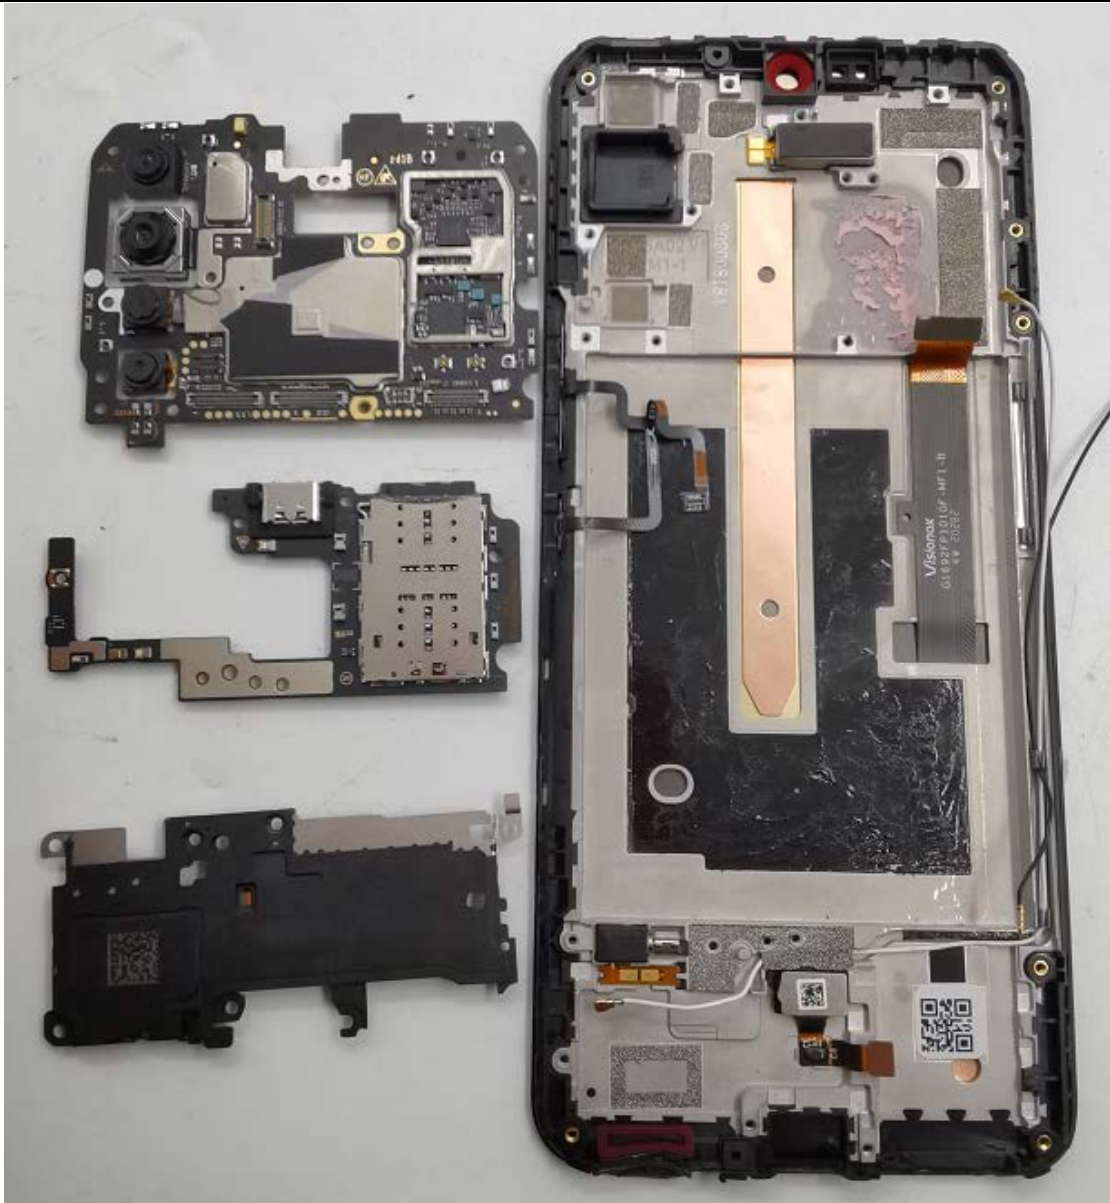

# External Photos

IC Details 3

## External Photos

IC Details 4

**FCC ID: SRQ-ZTEA2121L**

## External Photos

IC Details 5

## External Photos

IC Details 6