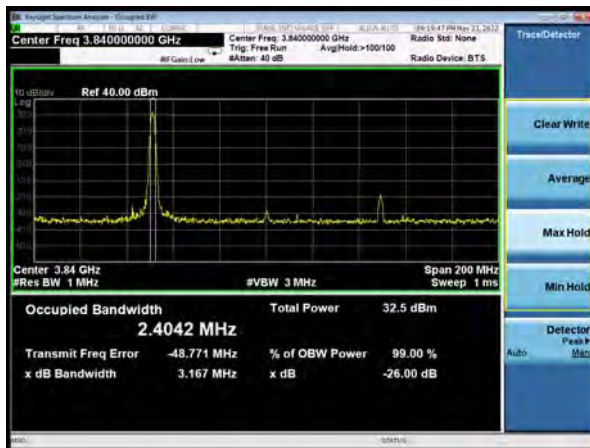

NR n77 subset 2 256QAM 100%RB 100MHz
CH-Middle

NR n77 subset 2 256QAM 100%RB 100MHz
CH-High

NR n77 subset 2 P1/2 BPSK 1RB 100MHz
CH-Low

NR n77 subset 2 QPSK 1RB 100MHz
CH-Low

NR n77 subset 2 P1/2 BPSK 1RB 100MHz
CH-Middle