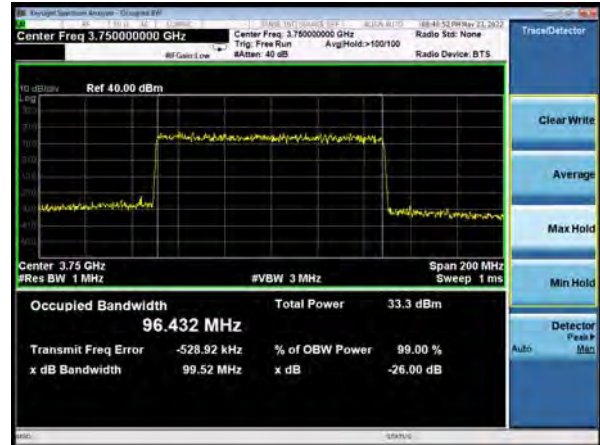

NR n77 subset 2 QPSK 100%RB 100MHz
CH-Middle

NR n77 subset 2 P1/2 BPSK 100%RB
100MHz CH-High

NR n77 subset 2 QPSK 100%RB 100MHz
CH-High

NR n77 subset 2 16QAM 100%RB 100MHz
CH-Low

NR n77 subset 2 64QAM 100%RB 100MHz
CH-Low