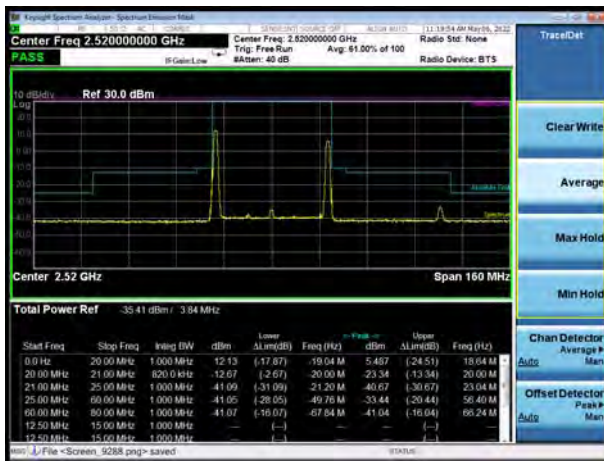

CA_7C 16QAM 20MHz+20MHz CH-Low, RB 1