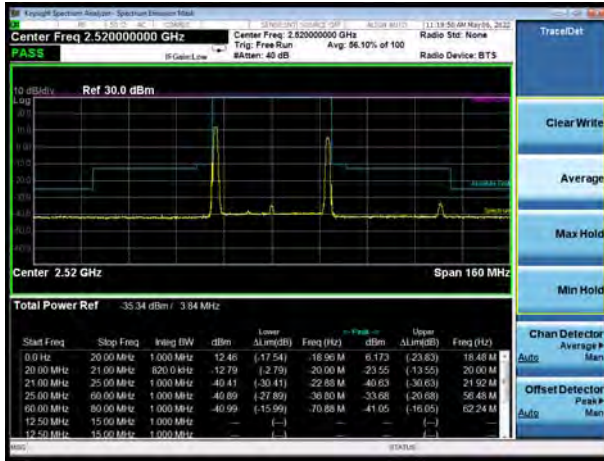

CA_7C 64QAM 20MHz+10MHz CH-Low, 100%RB

CA_7C 64QAM 20MHz+10MHz CH- High, 100%RB

CA_7C QPSK 20MHz+20MHz CH-Low, RB 1

CA_7C QPSK 20MHz+20MHz CH- High, RB 1

CA_7C QPSK 20MHz+20MHz CH-Low, 100%RB

CA_7C QPSK 20MHz+20MHz CH- High, 100%RB