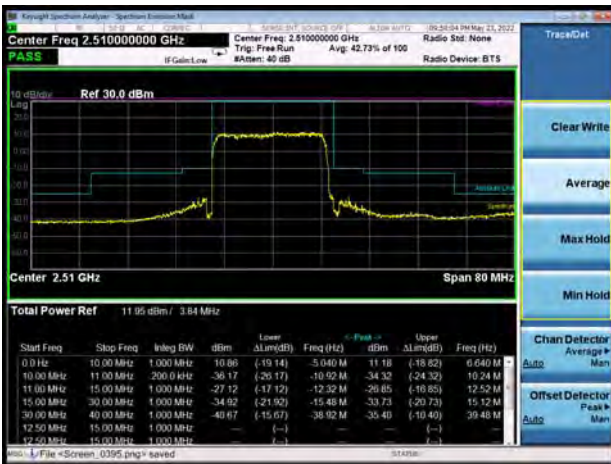

NR n7 QPSK 20MHz CH-Low 1RB

NR n7 QPSK 20MHz CH-High 1RB

NR n7 QPSK 20MHz CH-Low 100%RB

NR n7 QPSK 20MHz CH-High 100%RB

NR n7 16QAM 20MHz CH-Low 1RB

NR n7 16QAM 20MHz CH-High 1RB

NR n7 16QAM 20MHz CH-Low 100%RB