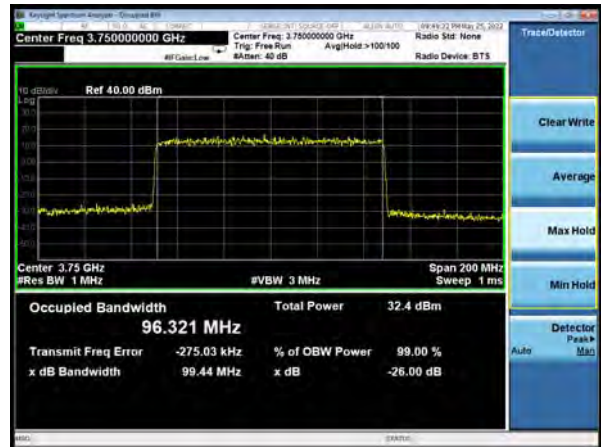

DC_12A-n77 subset 2A QPSK 100%RB
100MHz CH-Middle

DC_12A-n77 subset 2A P1/2 BPSK 100%RB
100MHz CH-High

DC_12A-n77 subset 2A QPSK 100%RB
100MHz CH-High

DC_12A-n77 subset 2A 16QAM 100%RB
100MHz CH-Low

DC_12A-n77 subset 2A 64QAM 100%RB
100MHz CH-Low