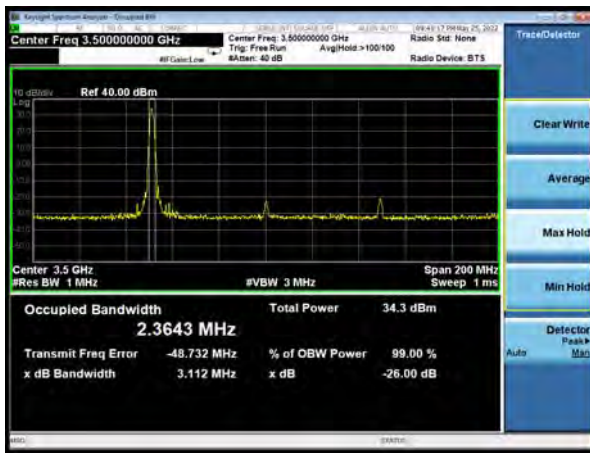

DC_5A-n77 subset 1A 256QAM 1RB 100MHz
CH- Middle