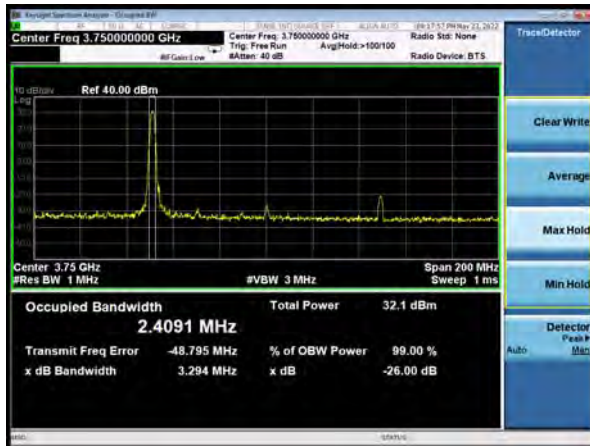

NR n77 subset 2 256QAM 100%RB 100MHz
CH-Middle

NR n77 subset 2 256QAM 100%RB 100MHz
CH-High

NR n77 subset 2 P1/2 BPSK 1RB 100MHz
CH-Low

NR n77 subset 2 QPSK 1RB 100MHz
CH-Low

NR n77 subset 2 P1/2 BPSK 1RB 100MHz
CH-Middle