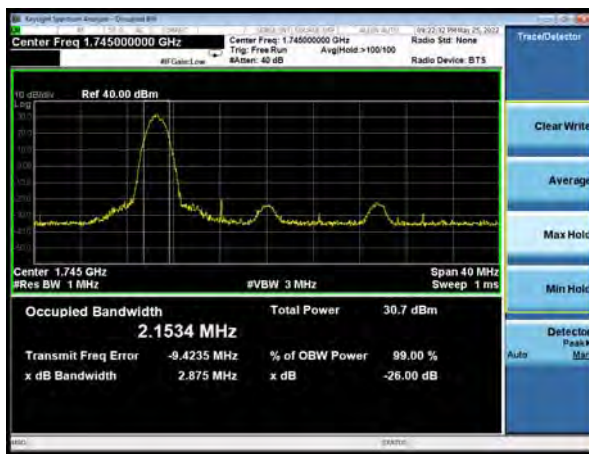

DC_5A-n66A 256QAM 1RB 20MHz CH-Middle