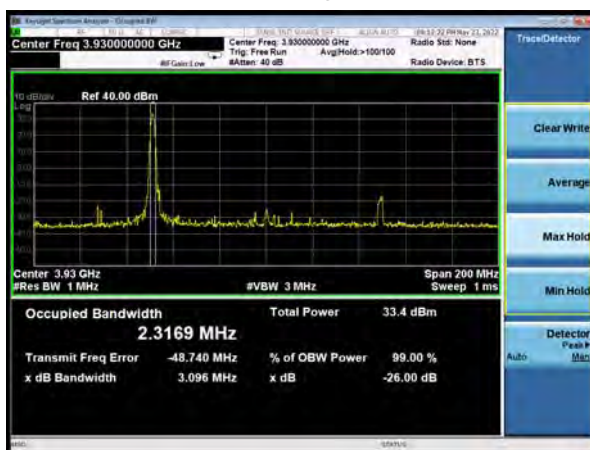

NR n77 subset 2 P1/2 BPSK 1RB 100MHz
CH-High