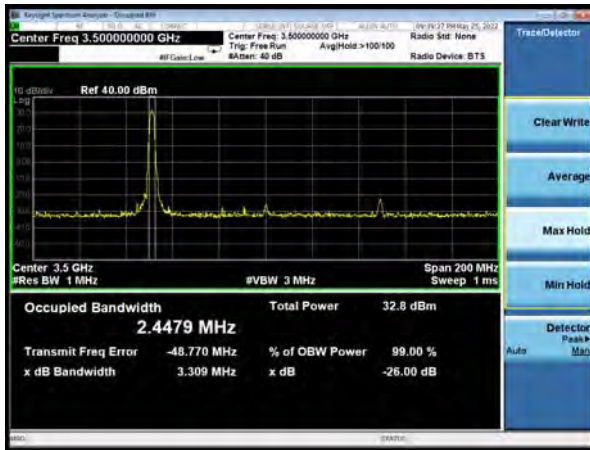

DC_5A-n77 subset 1A 64QAM 100%RB
100MHz CH-Middle

DC_5A-n77 subset 1A 256QAM 100%RB
100MHz CH- Middle

DC_5A-n77 subset 1A P1/2 BPSK 1RB
100MHz CH- Middle

DC_5A-n77 subset 1A QPSK 1RB 100MHz
CH- Middle

DC_5A-n77 subset 1A 16QAM 1RB 100MHz
CH-Middle