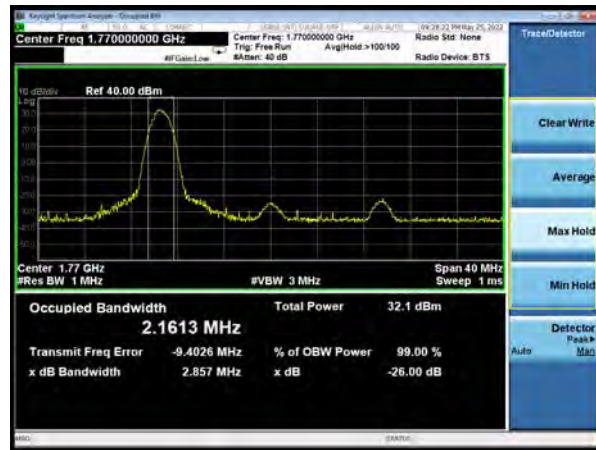

DC_5A-n66A 16QAM 1RB 20MHz CH-Low

DC_5A-n66A 64QAM 1RB 20MHz CH-Low

DC_5A-n66A 16QAM 1RB 20MHz CH-Middle

DC_5A-n66A 64QAM 1RB 20MHz CH-Middle

DC_5A-n66A 16QAM 1RB 20MHz CH-High

DC_5A-n66A 64QAM 1RB 20MHz CH-High