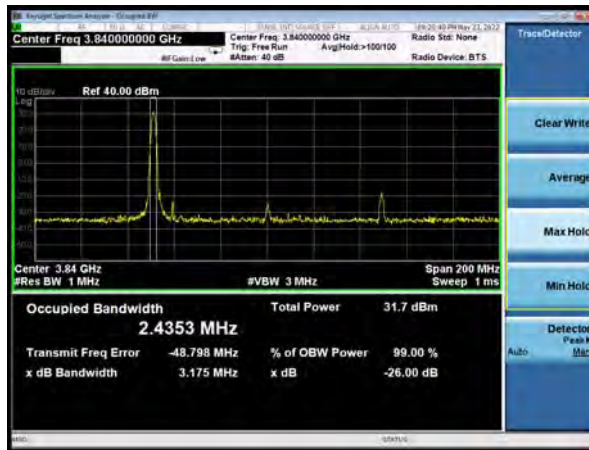

NR n77 subset 2 256QAM 1RB 100MHz
CH-Middle