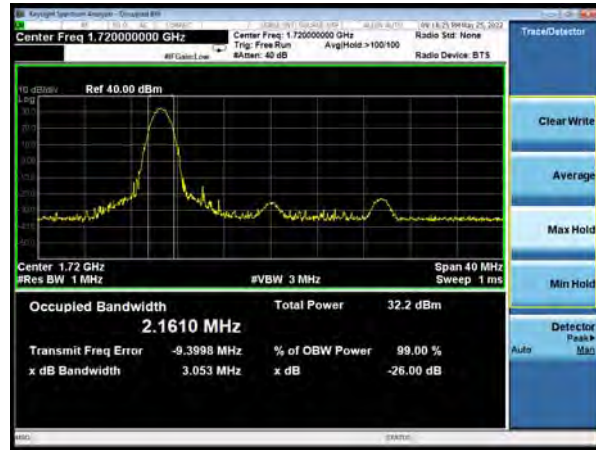

DC_5A-n66A 64QAM 1RB 20MHz CH-Low