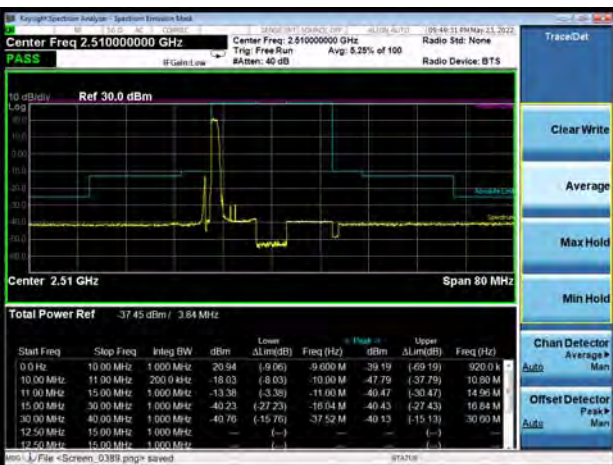

NR n7 QPSK 20MHz CH-Low 1RB