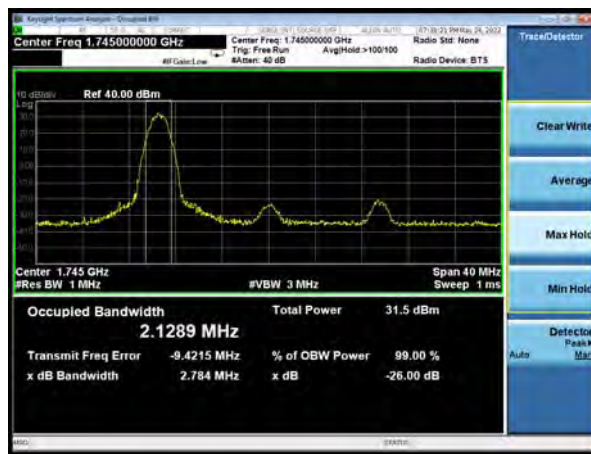

NR n66 256QAM 1RB 20MHz CH-Low

NR n66 256QAM 1RB 20MHz CH-Middle

NR n66 256QAM 1RB 20MHz CH-High

DC_5A-n66A P1/2 BPSK 100%RB 20MHz
CH-Low

DC_5A-n66A QPSK 100%RB 20MHz
CH-Low

DC_5A-n66A P1/2 BPSK 100%RB 20MHz
CH-Middle