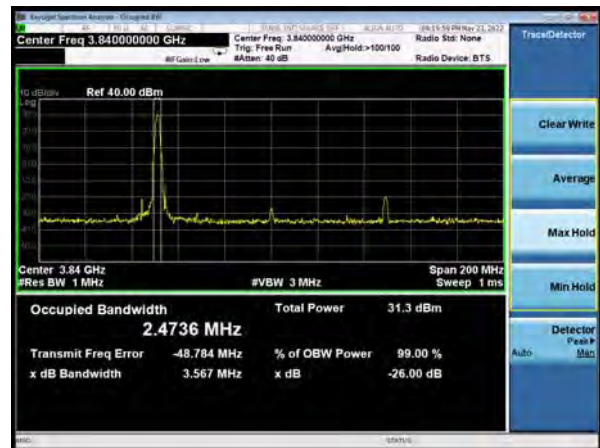

NR n77 subset 2 QPSK 1RB 100MHz
CH-High

NR n77 subset 2 QPSK 1RB 100MHz
CH-Middle