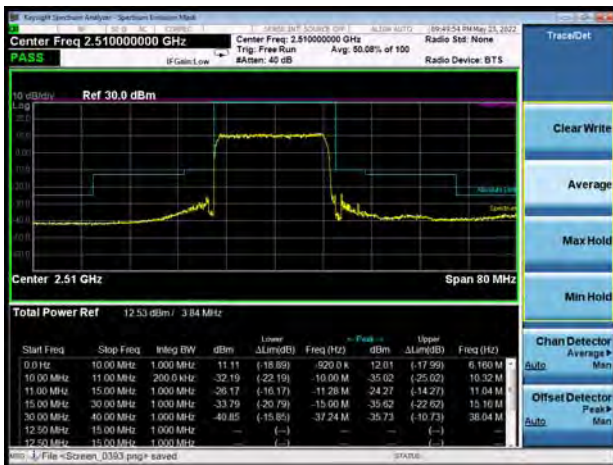

CA_7C 64QAM 20MHz+20MHz CH-Low, 100%RB

CA_7C 64QAM 20MHz+20MHz CH- High, 100%RB

NR n7 P1/2 BPSK 20MHz CH-Low 1RB

NR n7 P1/2 BPSK 20MHz CH-High 1RB

NR n7 P1/2 BPSK 20MHz CH-Low 100%RB

NR n7 P1/2 BPSK 20MHz CH-High 100%RB