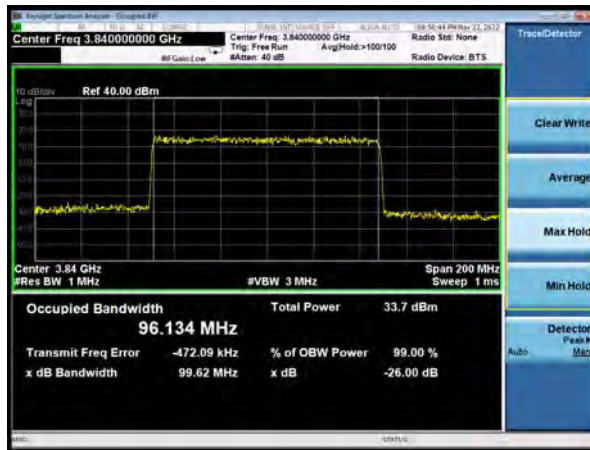

NR n77 subset 2 256QAM 100%RB 100MHz
CH-Middle