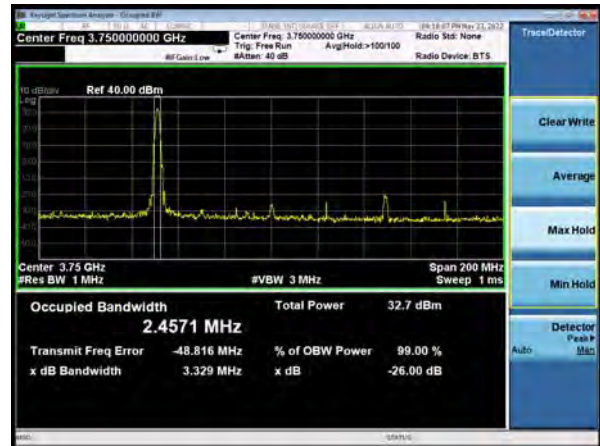

NR n77 subset 2 256QAM 100%RB 100MHz
CH-Middle

NR n77 subset 2 256QAM 100%RB 100MHz
CH-High

NR n77 subset 2 P1/2 BPSK 1RB 100MHz
CH-Low

NR n77 subset 2 QPSK 1RB 100MHz
CH-Low

NR n77 subset 2 P1/2 BPSK 1RB 100MHz
CH-Middle