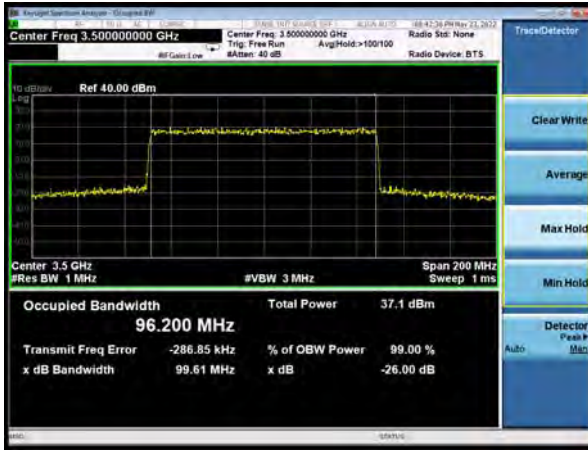

DC_5A-n66A 256QAM 1RB 20MHz CH-Low

DC_5A-n66A 256QAM 1RB 20MHz CH-Middle

DC_5A-n66A 256QAM 1RB 20MHz CH-High

NR n77 subset 1 P1/2 BPSK 100%RB 100MHz
CH-Middle

NR n77 subset 1 QPSK 100%RB 100MHz
CH-Middle

NR n77 subset 1 16QAM 100%RB 100MHz
CH-Middle