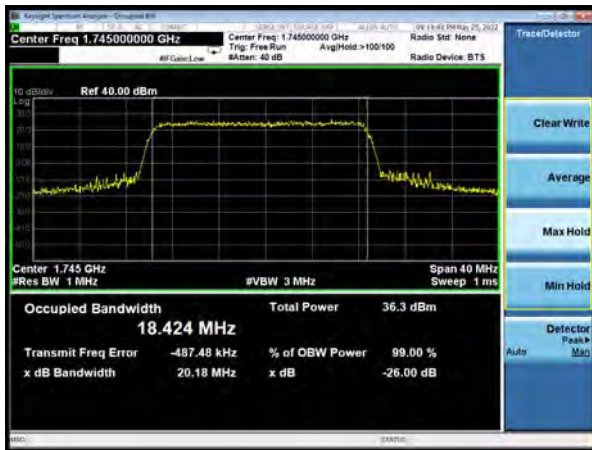

NR n66 256QAM 1RB 20MHz CH-Low

NR n66 256QAM 1RB 20MHz CH-Middle

NR n66 256QAM 1RB 20MHz CH-High

DC_5A-n66A P1/2 BPSK 100%RB 20MHz
CH-Low

DC_5A-n66A QPSK 100%RB 20MHz
CH-Low

DC_5A-n66A P1/2 BPSK 100%RB 20MHz
CH-Middle