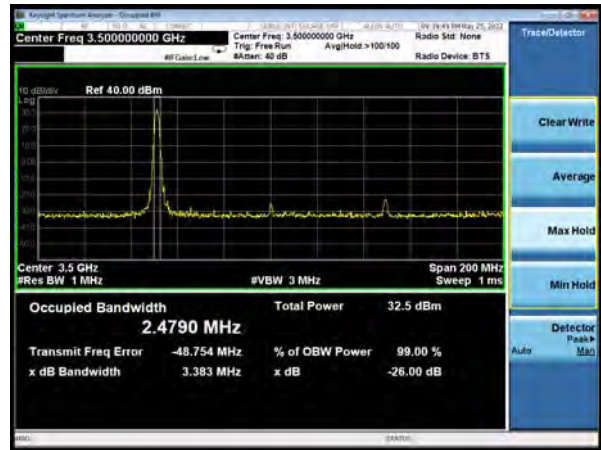

DC_5A-n77 subset 1A 64QAM 100%RB
100MHz CH-Middle

DC_5A-n77 subset 1A 256QAM 100%RB
100MHz CH- Middle

DC_5A-n77 subset 1A P1/2 BPSK 1RB
100MHz CH- Middle

DC_5A-n77 subset 1A QPSK 1RB 100MHz
CH- Middle

DC_5A-n77 subset 1A 16QAM 1RB 100MHz
CH-Middle