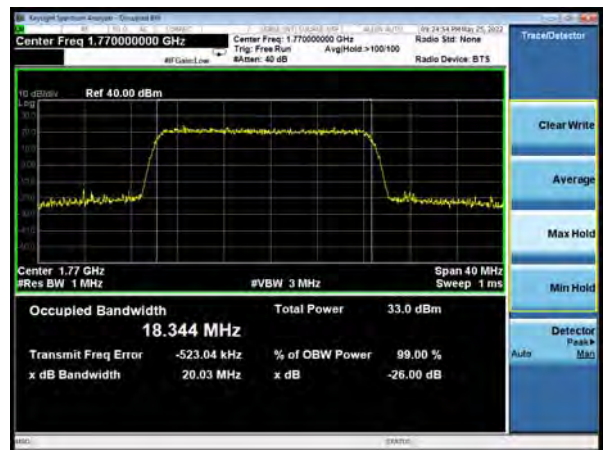

DC_5A-n66A 64QAM 100%RB 20MHz CH-High