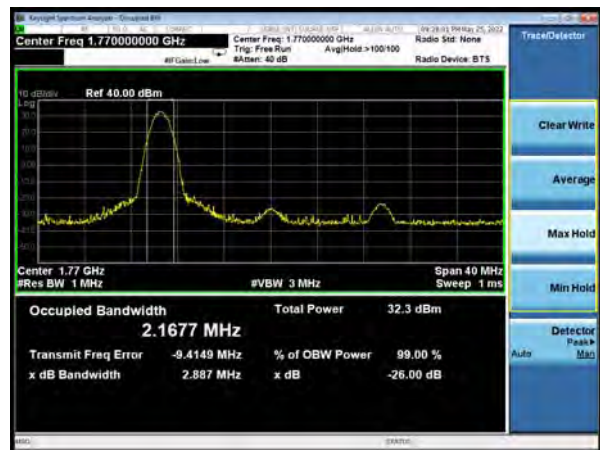

DC_5A-n66A P1/2 BPSK 1RB 20MHz CH-Low

DC_5A-n66A QPSK 1RB 20MHz CH-Low

DC_5A-n66A P1/2 BPSK 1RB 20MHz CH-Middle

DC_5A-n66A QPSK 1RB 20MHz CH-Middle

DC_5A-n66A P1/2 BPSK 1RB 20MHz CH-High

DC_5A-n66A QPSK 1RB 20MHz CH-High