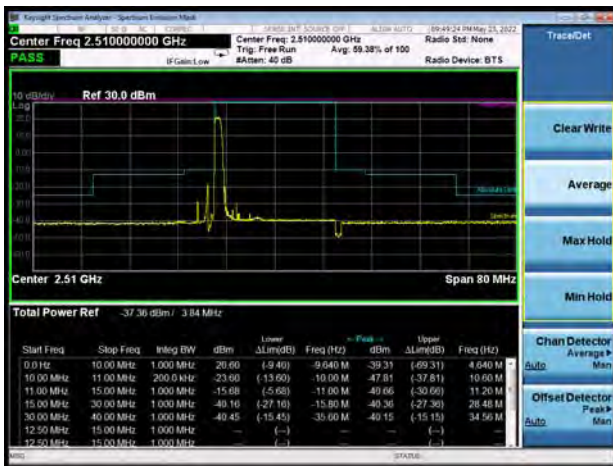

CA_7C 64QAM 20MHz+20MHz CH-Low, 100%RB

CA_7C 64QAM 20MHz+20MHz CH- High, 100%RB

NR n7 P1/2 BPSK 20MHz CH-Low 1RB

NR n7 P1/2 BPSK 20MHz CH-High 1RB

NR n7 P1/2 BPSK 20MHz CH-Low 100%RB

NR n7 P1/2 BPSK 20MHz CH-High 100%RB