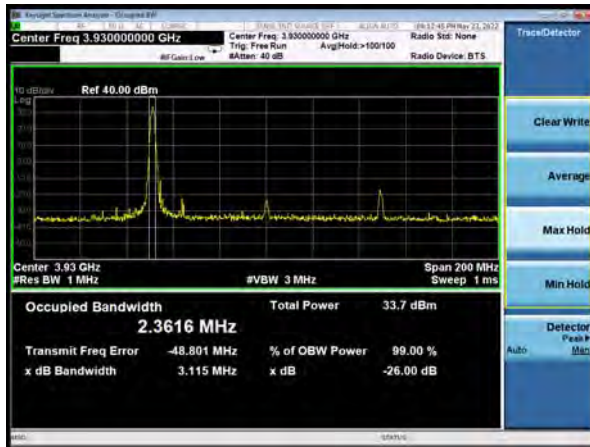

NR n77 subset 2 16QAM 1RB 100MHz
CH-High