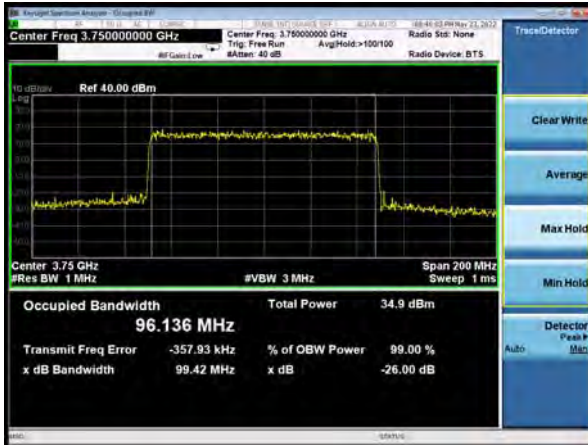

NR n77 subset 2 QPSK 100%RB 100MHz
CH-Middle

NR n77 subset 2 P1/2 BPSK 100%RB
100MHz CH-High

NR n77 subset 2 QPSK 100%RB 100MHz
CH-High

NR n77 subset 2 16QAM 100%RB 100MHz
CH-Low

NR n77 subset 2 64QAM 100%RB 100MHz
CH-Low