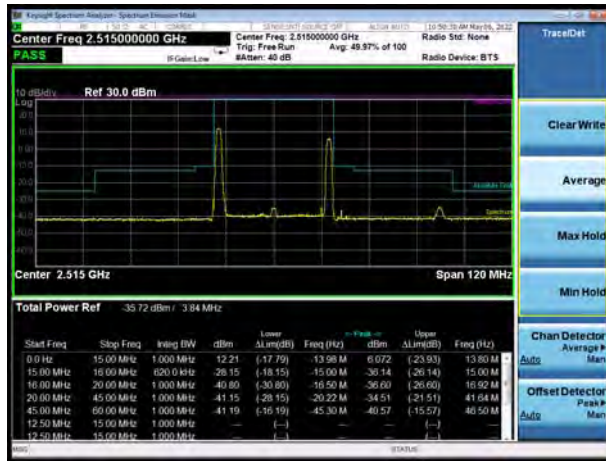

LTE Band 66 64QAM 20MHz CH-Low, 100%RB

LTE Band 66 64QAM 20MHz CH-High, 100%RB

CA_7C QPSK 20MHz+10MHz CH-Low, RB 1

CA_7C QPSK 20MHz+10MHz CH- High, RB 1

CA_7C QPSK 20MHz+10MHz CH-Low, 100%RB

CA_7C QPSK 20MHz+10MHz CH- High, 100%RB