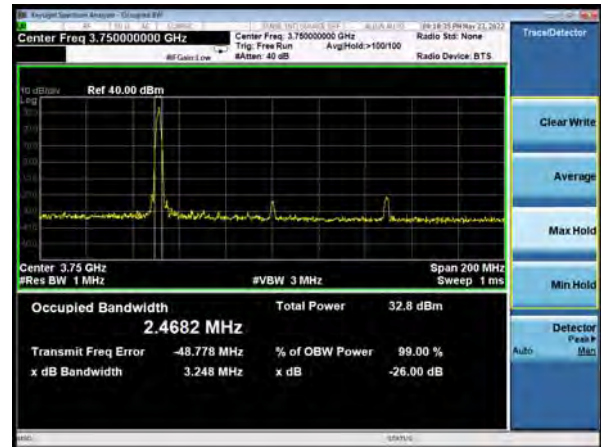

NR n77 subset 2 QPSK 1RB 100MHz
CH-Middle

NR n77 subset 2 P1/2 BPSK 1RB 100MHz
CH-High

NR n77 subset 2 QPSK 1RB 100MHz
CH-High

NR n77 subset 2 16QAM 1RB 100MHz
CH-Low

NR n77 subset 2 64QAM 1RB 100MHz
CH-Low