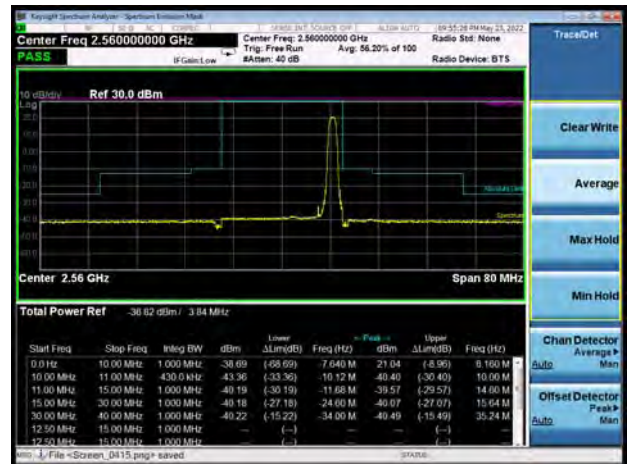

NR n7 QPSK 20MHz CH-Low 1RB

NR n7 QPSK 20MHz CH-High 1RB

NR n7 QPSK 20MHz CH-Low 100%RB

NR n7 QPSK 20MHz CH-High 100%RB

NR n7 16QAM 20MHz CH-Low 1RB

NR n7 16QAM 20MHz CH-High 1RB

NR n7 16QAM 20MHz CH-Low 100%RB