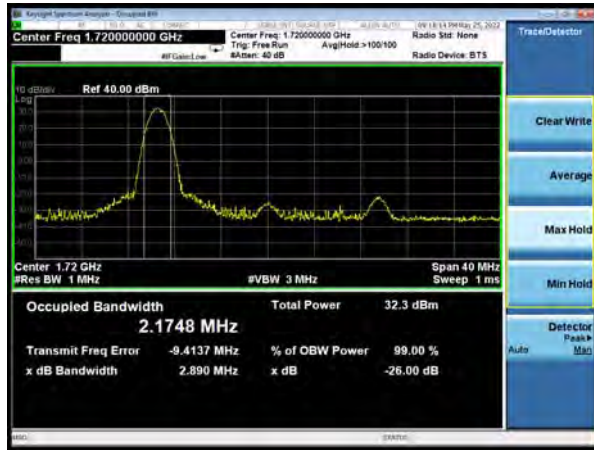

DC_5A-n66A 16QAM 1RB 20MHz CH-Low