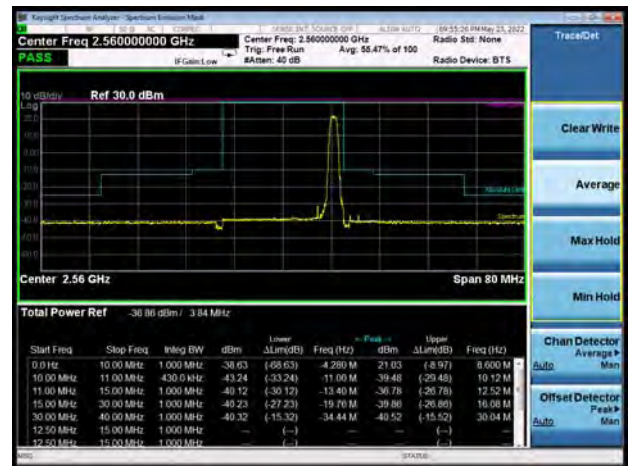

CA_7C 64QAM 20MHz+20MHz CH-Low, 100%RB

CA_7C 64QAM 20MHz+20MHz CH- High, 100%RB

NR n7 P1/2 BPSK 20MHz CH-Low 1RB

NR n7 P1/2 BPSK 20MHz CH-High 1RB

NR n7 P1/2 BPSK 20MHz CH-Low 100%RB

NR n7 P1/2 BPSK 20MHz CH-High 100%RB