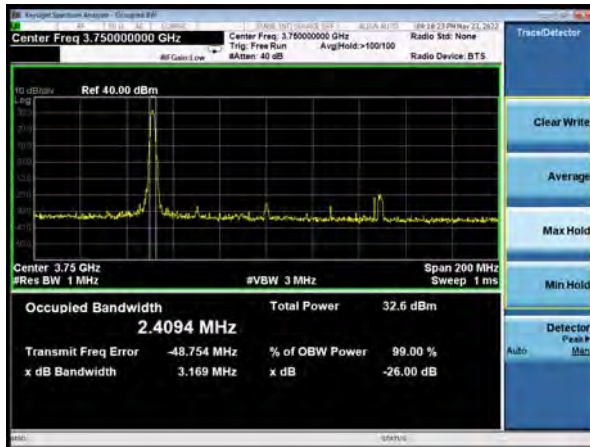

NR n77 subset 2 QPSK 1RB 100MHz
CH-Middle

NR n77 subset 2 P1/2 BPSK 1RB 100MHz
CH-High

NR n77 subset 2 QPSK 1RB 100MHz
CH-High

NR n77 subset 2 16QAM 1RB 100MHz
CH-Low

NR n77 subset 2 64QAM 1RB 100MHz
CH-Low