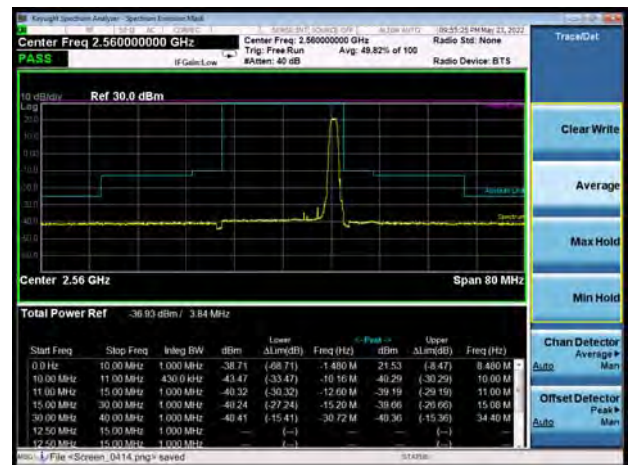

NR n7 QPSK 20MHz CH-High 1RB