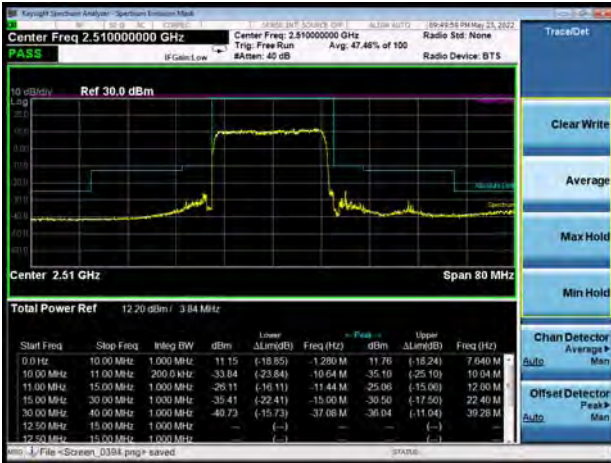

NR n7 QPSK 20MHz CH-Low 1RB

NR n7 QPSK 20MHz CH-High 1RB

NR n7 QPSK 20MHz CH-Low 100%RB

NR n7 QPSK 20MHz CH-High 100%RB

NR n7 16QAM 20MHz CH-Low 1RB

NR n7 16QAM 20MHz CH-High 1RB

NR n7 16QAM 20MHz CH-Low 100%RB