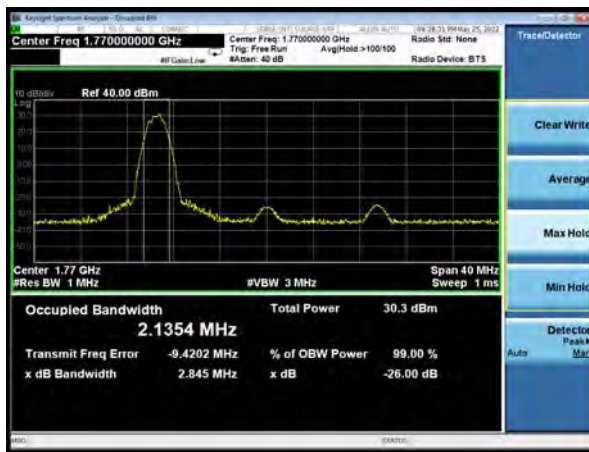

DC_5A-n66A 256QAM 1RB 20MHz CH-High