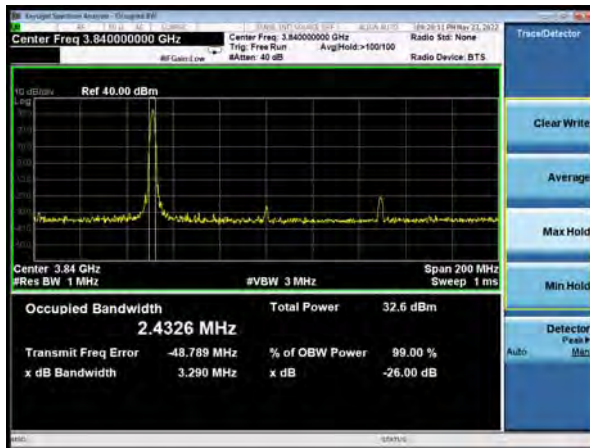

NR n77 subset 2 16QAM 1RB 100MHz
CH-Middle