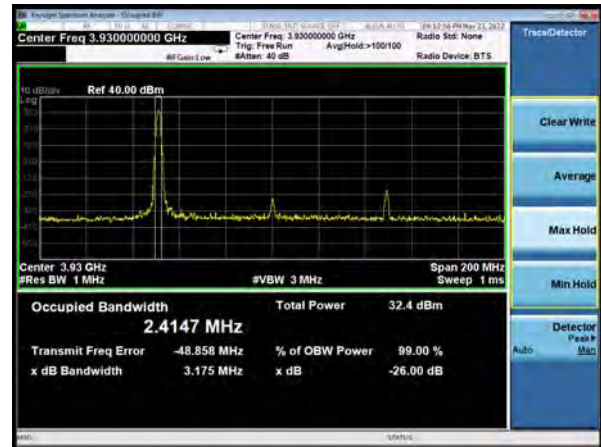

NR n77 subset 2 16QAM 1RB 100MHz
CH-Middle

NR n77 subset 2 64QAM 1RB 100MHz
CH-Middle

NR n77 subset 2 16QAM 1RB 100MHz
CH-High

NR n77 subset 2 64QAM 1RB 100MHz
CH-High

NR n77 subset 2 256QAM 1RB 100MHz
CH-Low