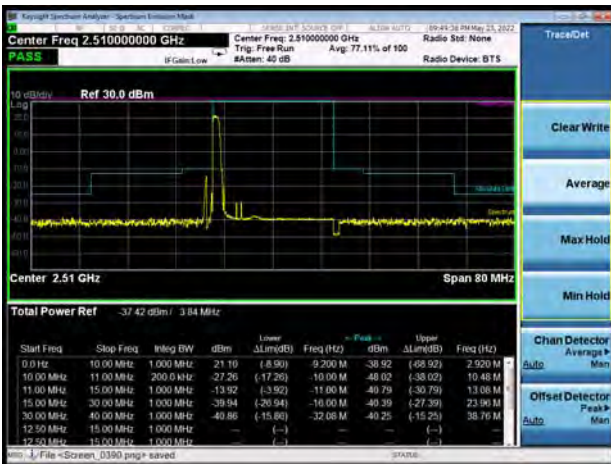

NR n7 QPSK 20MHz CH-Low 1RB

NR n7 QPSK 20MHz CH-High 1RB

NR n7 QPSK 20MHz CH-Low 100%RB

NR n7 QPSK 20MHz CH-High 100%RB

NR n7 16QAM 20MHz CH-Low 1RB

NR n7 16QAM 20MHz CH-High 1RB

NR n7 16QAM 20MHz CH-Low 100%RB