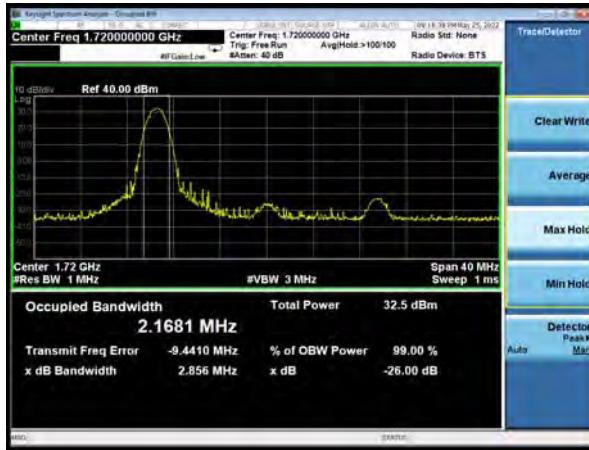

DC_5A-n66A 256QAM 1RB 20MHz CH-Low