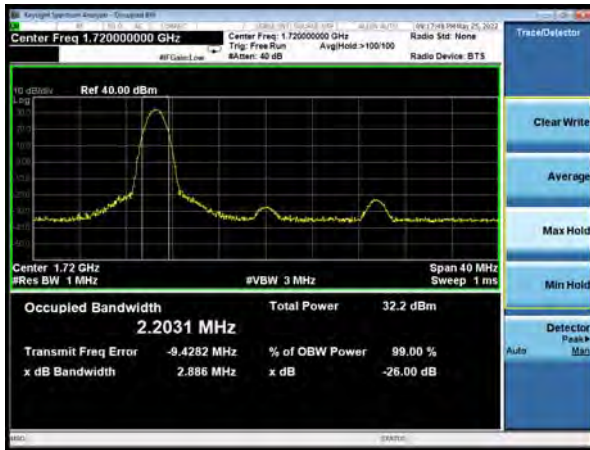

DC_5A-n66A P1/2 BPSK 1RB 20MHz CH-Middle

DC_5A-n66A P1/2 BPSK 1RB 20MHz CH-Low