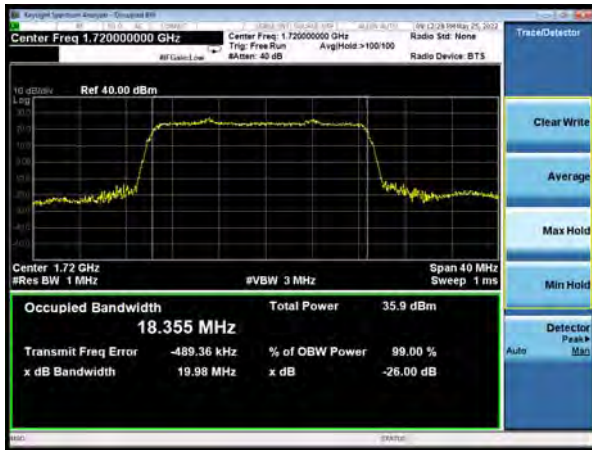

NR n66 256QAM 1RB 20MHz CH-Low

NR n66 256QAM 1RB 20MHz CH-Middle

NR n66 256QAM 1RB 20MHz CH-High

DC_5A-n66A P1/2 BPSK 100%RB 20MHz
CH-Low

DC_5A-n66A QPSK 100%RB 20MHz
CH-Low

DC_5A-n66A P1/2 BPSK 100%RB 20MHz
CH-Middle