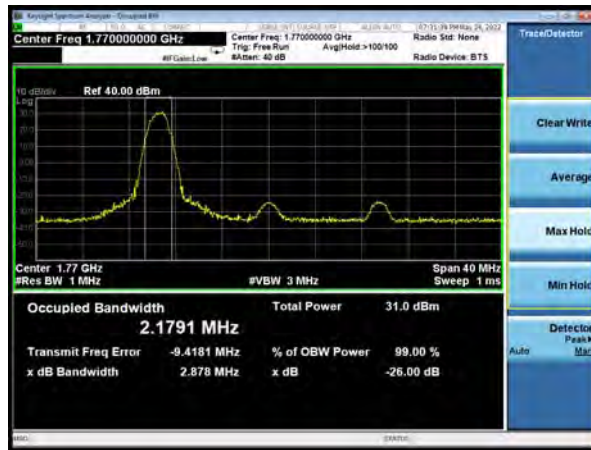

NR n66 256QAM 1RB 20MHz CH-Low

NR n66 256QAM 1RB 20MHz CH-Middle

NR n66 256QAM 1RB 20MHz CH-High

DC_5A-n66A P1/2 BPSK 100%RB 20MHz
CH-Low

DC_5A-n66A QPSK 100%RB 20MHz
CH-Low

DC_5A-n66A P1/2 BPSK 100%RB 20MHz
CH-Middle