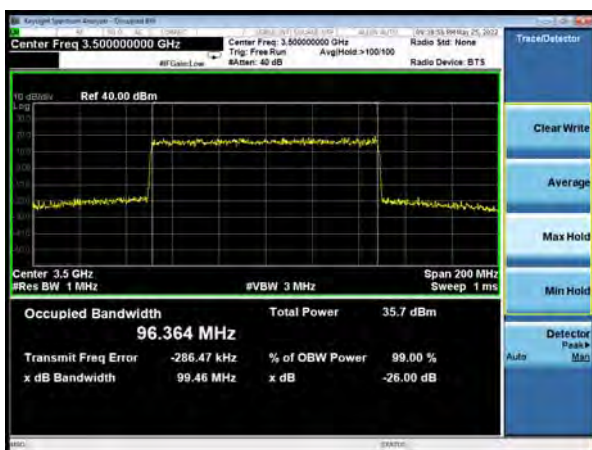

DC_5A-n77 subset 1A 256QAM 100%RB
100MHz CH- Middle