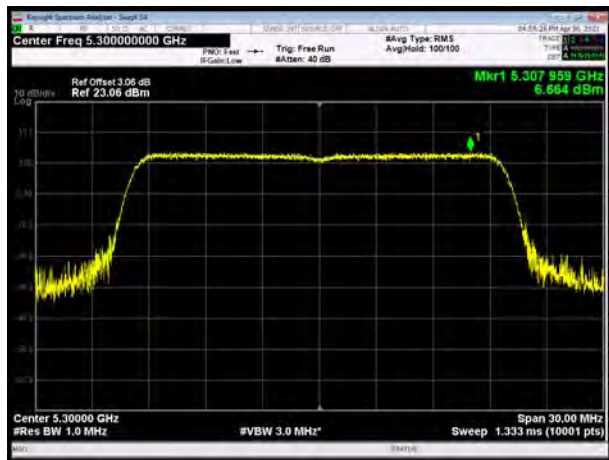

U-NII-2A, 802.11ax HE20 MU Mode 106-Tones,
Channel No.: 52

U-NII-2A, 802.11ax HE20 SU Mode 242-Tones,
Channel No.: 52

U-NII-2A, 802.11ax HE20 MU Mode 106-Tones,
Channel No.: 60

U-NII-2A, 802.11ax HE20 SU Mode 242-Tones,
Channel No.: 60