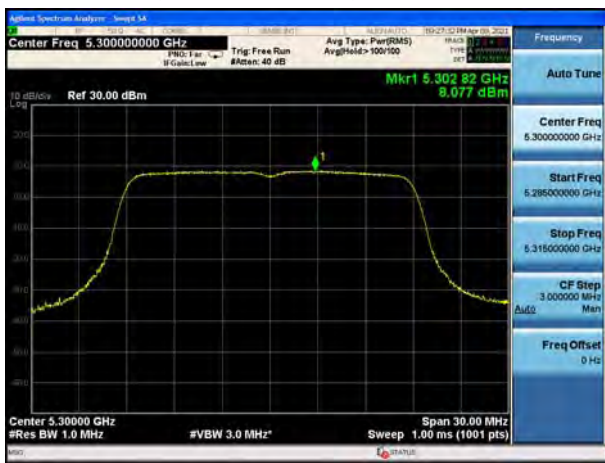

U-NII-2A, 802.11n HT20, Channel No.: 60