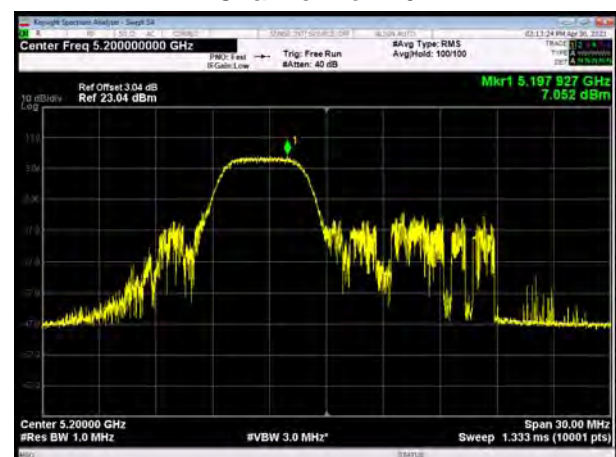

U-NII-1, 802.11ax HE20 MU Mode 26-Tones, Channel No.: 36

U-NII-1, 802.11ax HE20 MU Mode 52-Tones, Channel No.: 36

U-NII-1, 802.11ax HE20 MU Mode 26-Tones, Channel No.: 40

U-NII-1, 802.11ax HE20 MU Mode 52-Tones, Channel No.: 40