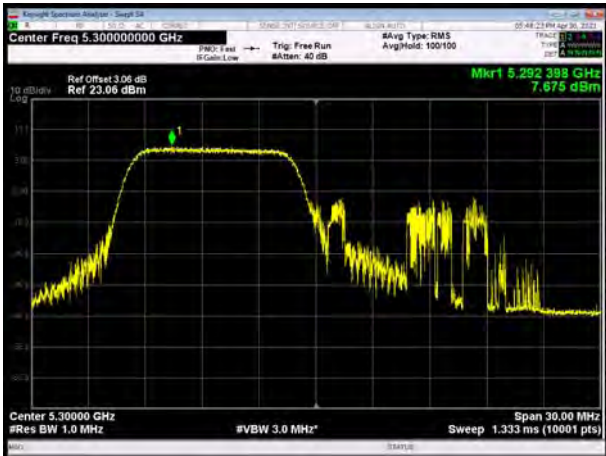

U-NII-2A, 802.11ax HE20 MU Mode 106-Tones,
Channel No.: 60