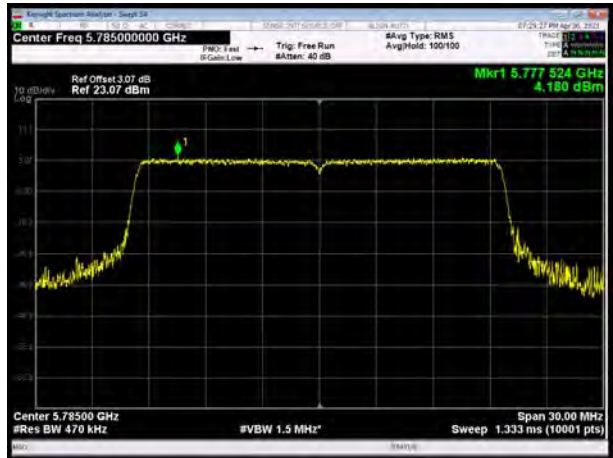

U-NII-3, 802.11ax HE20 MU Mode 106-Tones,
Channel No.: 149

U-NII-3, 802.11ax HE20 SU Mode 242-Tones,
Channel No.: 149

U-NII-3, 802.11ax HE20 MU Mode 106-Tones,
Channel No.: 157

U-NII-3, 802.11ax HE20 SU Mode 242-Tones,
Channel No.: 157