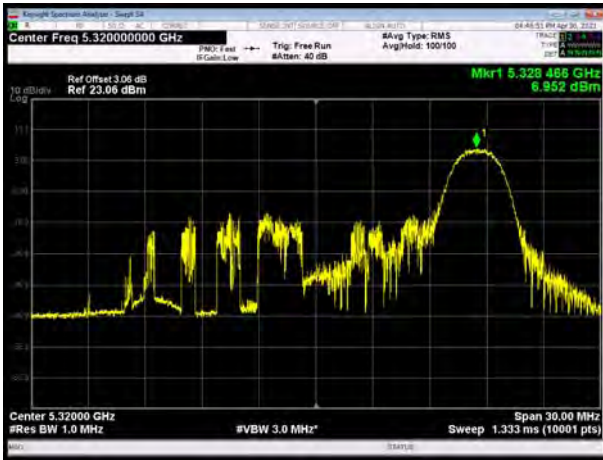

U-NII-2A, 802.11ax HE20 MU Mode 26-Tones,
Channel No.: 64