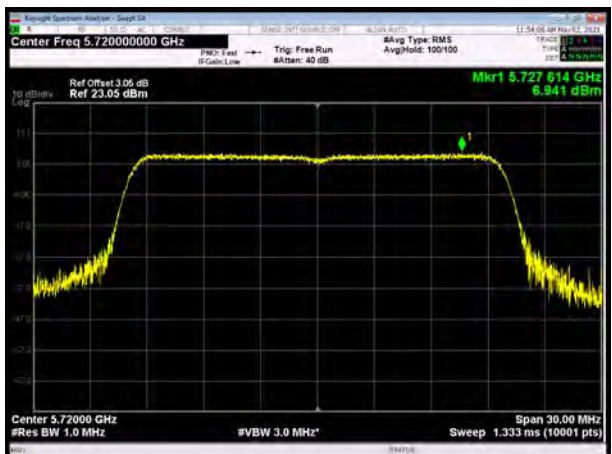

U-NII-2C, 802.11ax HE20 SU Mode 242-Tones,
Channel No.: 144