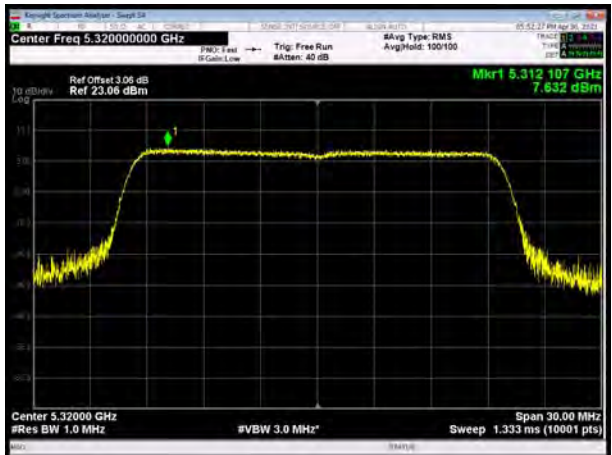

U-NII-2A, 802.11ax HE20 SU Mode 242-Tones,
Channel No.: 64