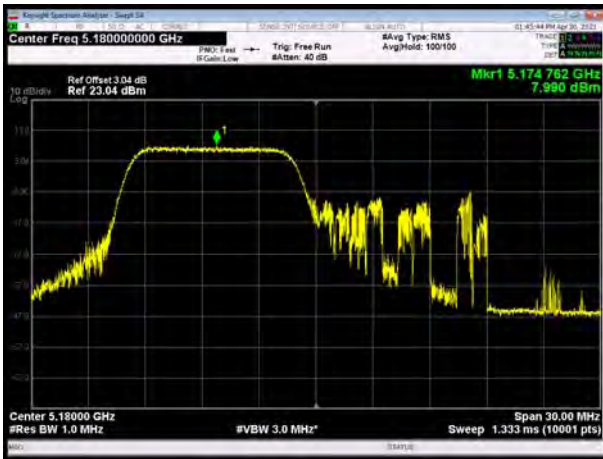

U-NII-1, 802.11ax HE20 MU Mode 52-Tones, Channel No.: 40

U-NII-1, 802.11ax HE20 MU Mode 26-Tones,
Channel No.: 48

U-NII-1, 802.11ax HE20 MU Mode 52-Tones,
Channel No.: 48

U-NII-1, 802.11ax HE20 MU Mode 106-Tones,
Channel No.: 36