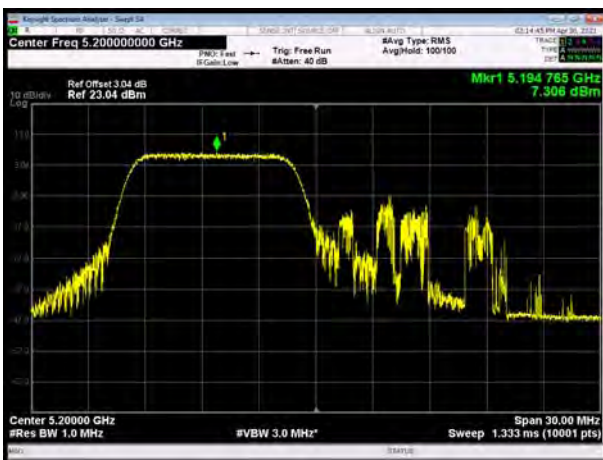

U-NII-1, 802.11ax HE20 MU Mode 106-Tones,
Channel No.: 40