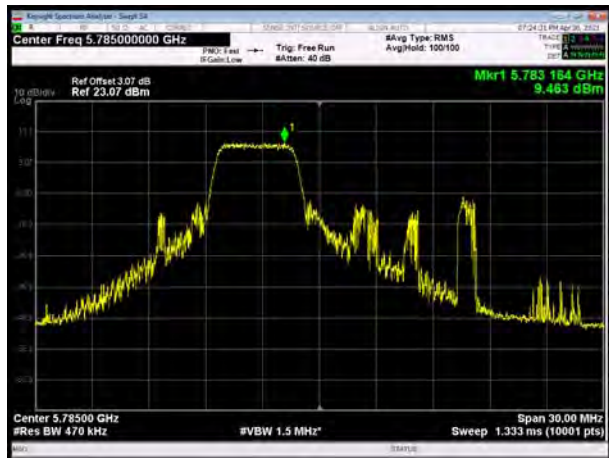

U-NII-3, 802.11ax HE20 MU Mode 52-Tones,
Channel No.: 157