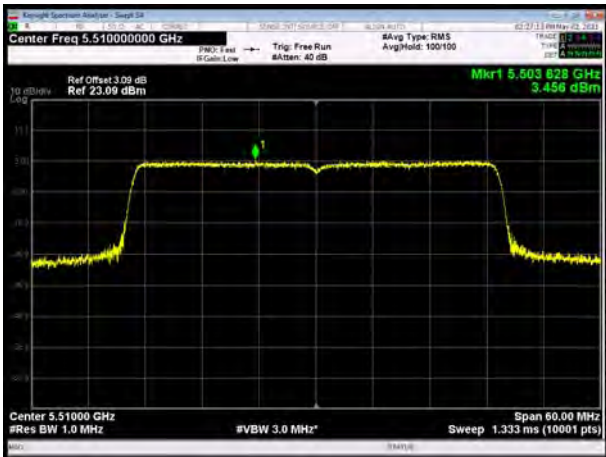

U-NII-2C, 802.11ax HE40 SU Mode 484-Tones,
Channel No.: 102