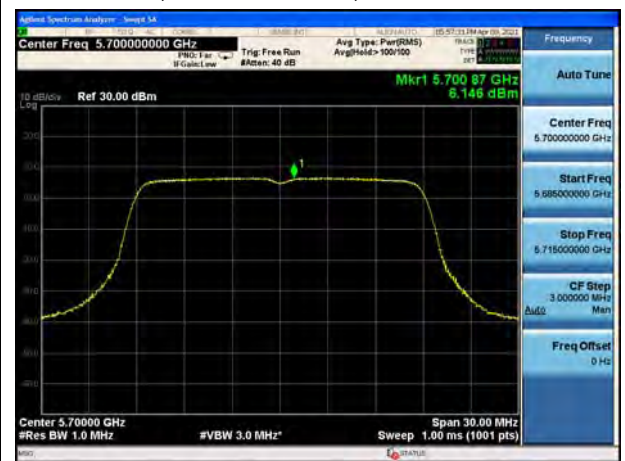

U-NII-2C, 802.11n HT20, Channel No.: 140