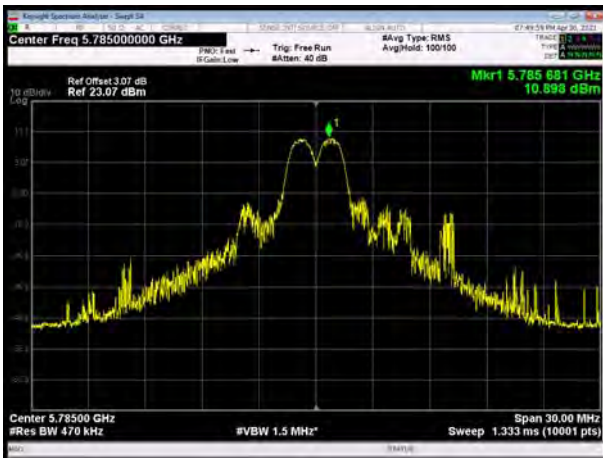

U-NII-3, 802.11ax HE20 MU Mode 26-Tones,
Channel No.: 157