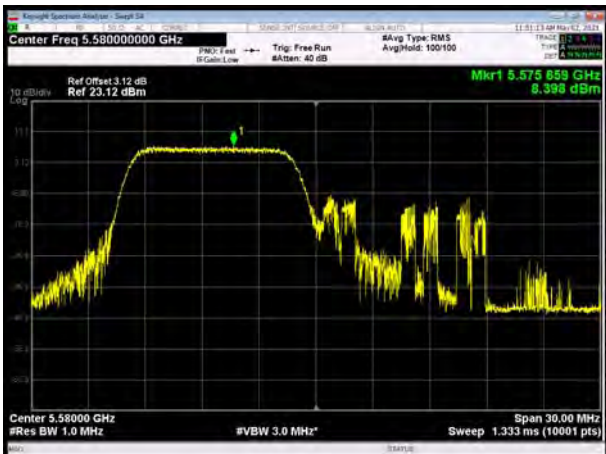

U-NII-2C, 802.11ax HE20 MU Mode 52-Tones,
Channel No.: 144

U-NII-2C, 802.11ax HE20 MU Mode 106-Tones,
Channel No.: 100

U-NII-2C, 802.11ax HE20 SU Mode 242-Tones,
Channel No.: 100

U-NII-2C, 802.11ax HE20 MU Mode 106-Tones,
Channel No.: 116