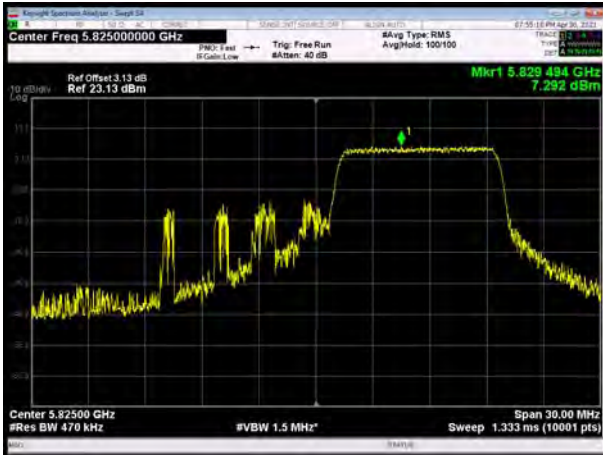

U-NII-3, 802.11ax HE20 MU Mode 106-Tones,
Channel No.:165