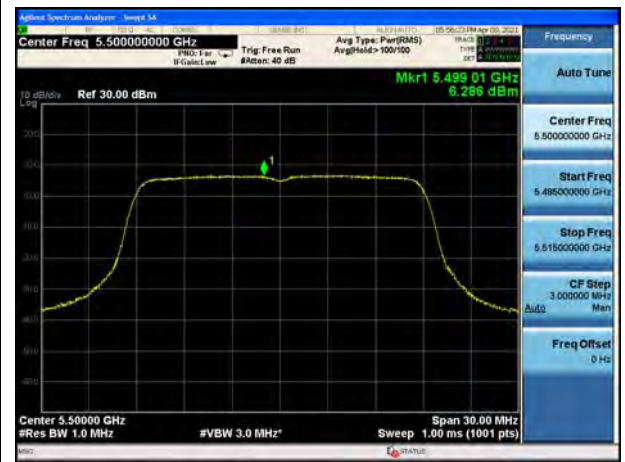

U-NII-2C, 802.11n HT20, Channel No.: 100