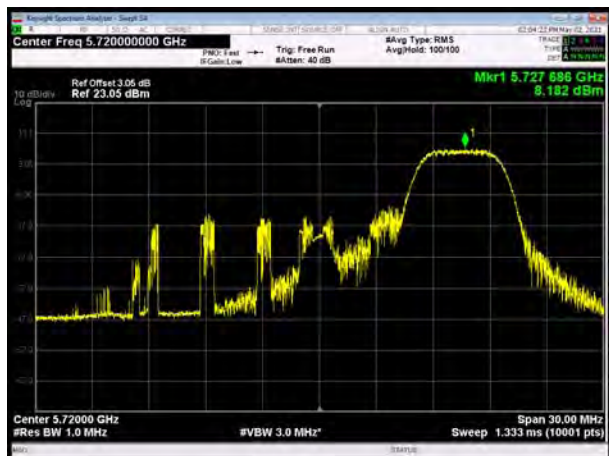

U-NII-2C, 802.11ax HE20 MU Mode 52-Tones,
Channel No.: 144