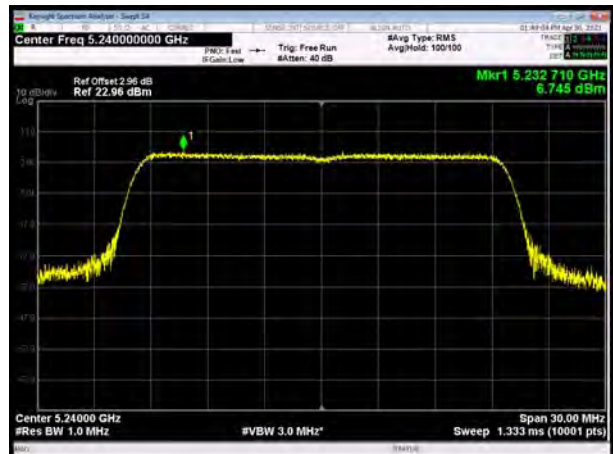

U-NII-1, 802.11ax HE20 SU Mode 242-Tones,
Channel No.: 48