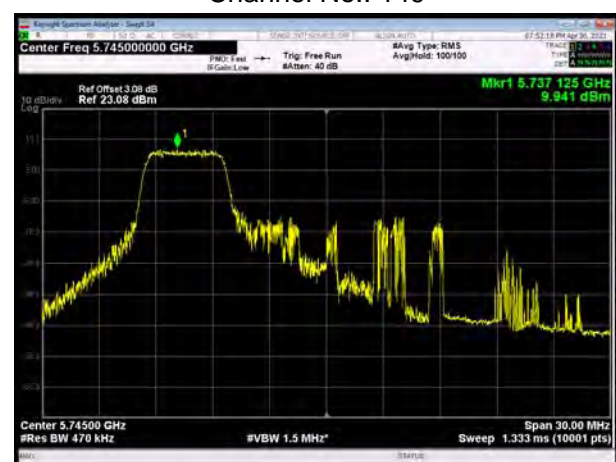

U-NII-3, 802.11ax HE20 MU Mode 52-Tones, Channel No.: 149