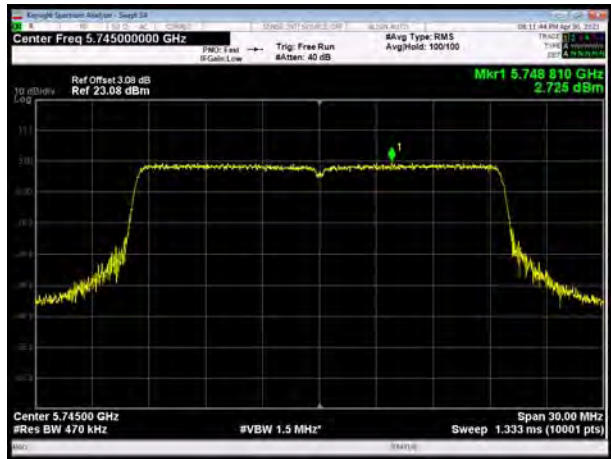

U-NII-3, 802.11ax HE20 SU Mode 242-Tones,
Channel No.: 149