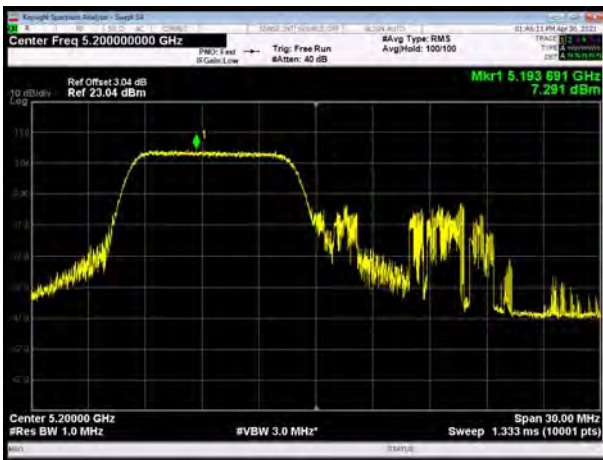

U-NII-1, 802.11ax HE20 MU Mode 106-Tones,
Channel No.: 40