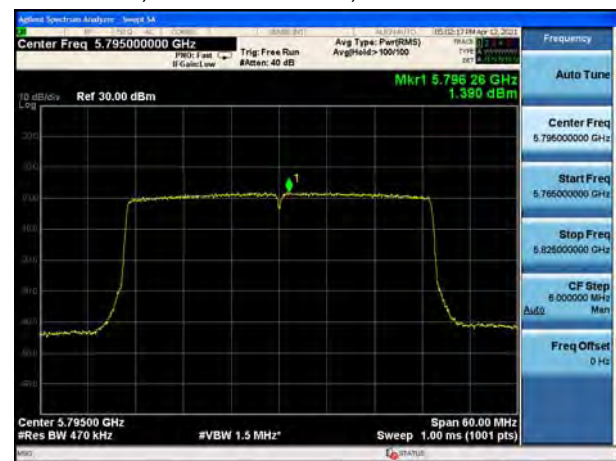

U-NII-3, 802.11ax HE20, Channel No.: 157

U-NII-3, 802.11ax HE40, Channel No.: 159

U-NII-3, 802.11ax HE20, Channel No.: 165

U-NII-3, 802.11ax HE80, Channel No.: 155

U-NII-3, 802.11ax HE20 MU Mode 26-Tones, Channel No.: 149