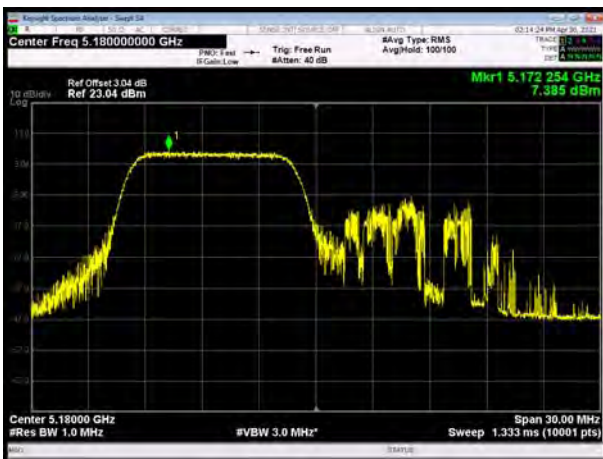

U-NII-1, 802.11ax HE20 MU Mode 106-Tones,
Channel No.: 36