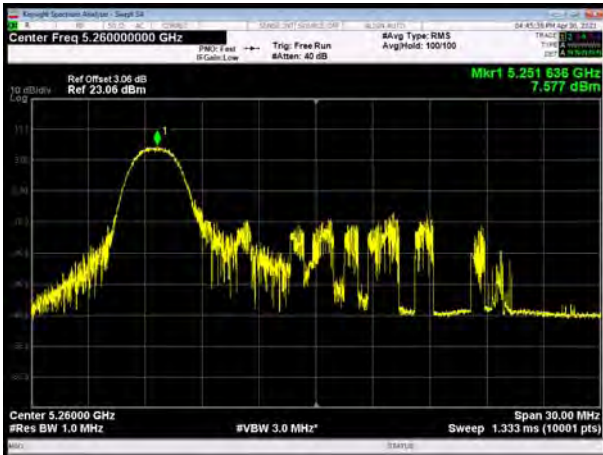

U-NII-2A, 802.11ax HE40, Channel No.: 62

U-NII-2A, 802.11ax HE20, Channel No.: 64

U-NII-2A, 802.11ax HE80, Channel No.: 58

U-NII-2A, 802.11ax HE20 MU Mode 26-Tones, Channel No.: 52

U-NII-2A, 802.11ax HE20 MU Mode 52-Tones, Channel No.: 52