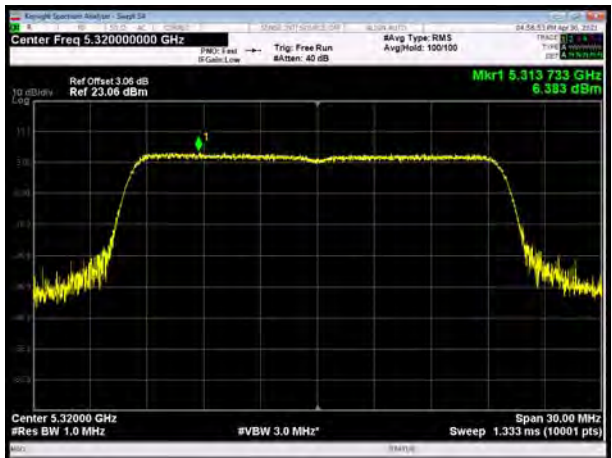

U-NII-2A, 802.11ax HE20 SU Mode 242-Tones,
Channel No.: 64