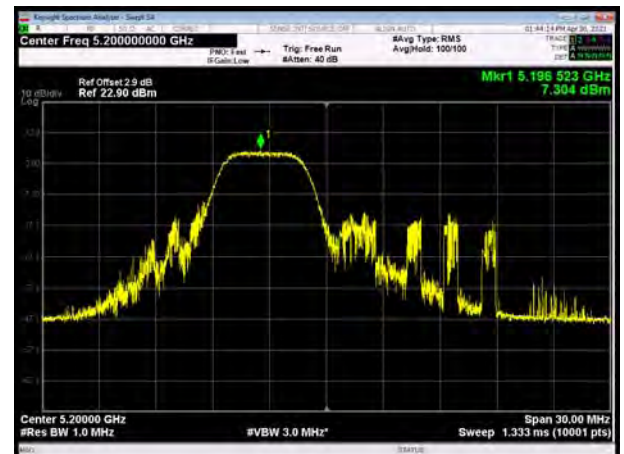

U-NII-1, 802.11ax HE20 MU Mode 52-Tones, Channel No.: 40