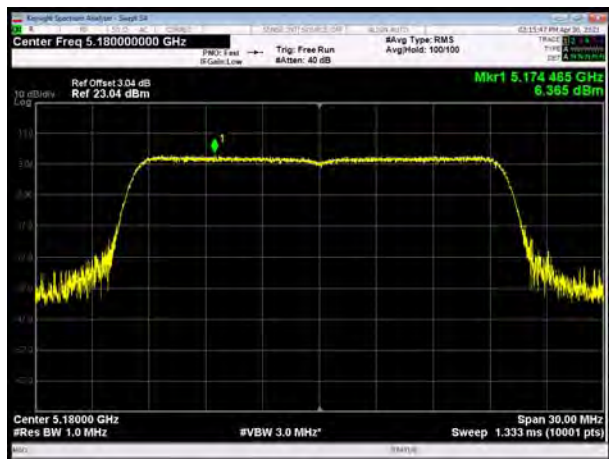

U-NII-1, 802.11ax HE20 MU Mode 26-Tones,
Channel No.: 48

U-NII-1, 802.11ax HE20 MU Mode 52-Tones,
Channel No.: 48

U-NII-1, 802.11ax HE20 MU Mode 106-Tones,
Channel No.: 36

U-NII-1, 802.11ax HE20 SU Mode 242-Tones,
Channel No.: 36