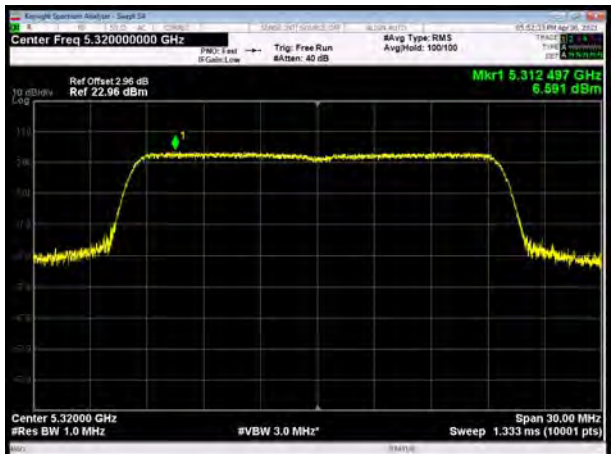

U-NII-2A, 802.11ax HE20 SU Mode 242-Tones,
Channel No.: 64