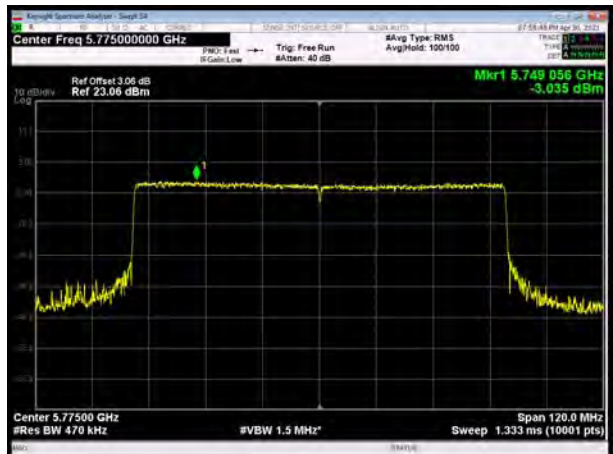

U-NII-3, 802.11ax HE80 SU Mode 996-Tones,
Channel No.: 155