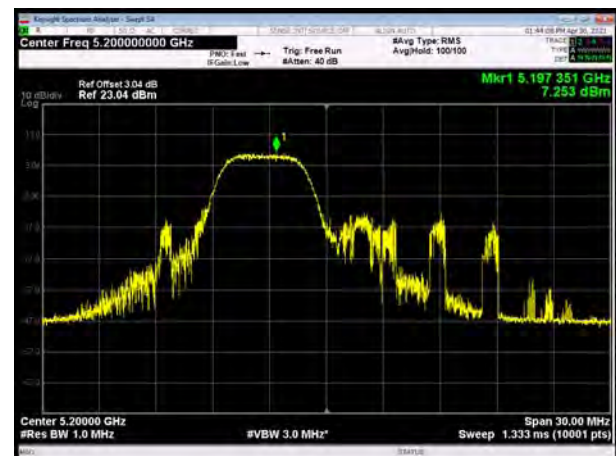

U-NII-1, 802.11ax HE20 MU Mode 52-Tones, Channel No.: 40