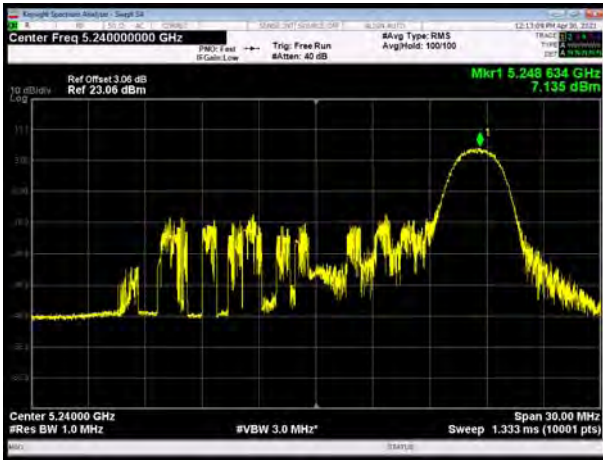

U-NII-1, 802.11ax HE20 MU Mode 26-Tones,
Channel No.: 48