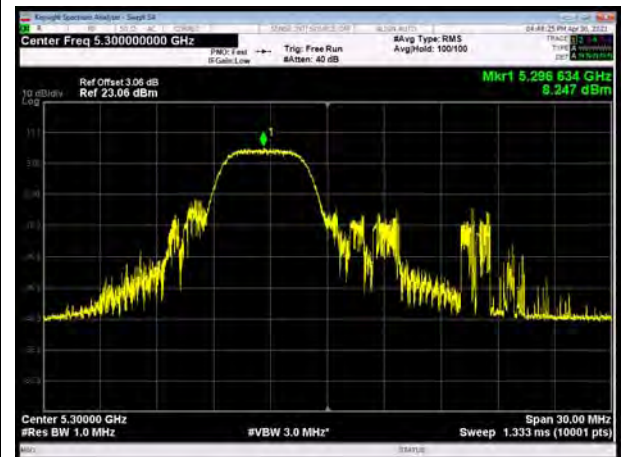

U-NII-2A, 802.11ax HE20 MU Mode 52-Tones, Channel No.: 60