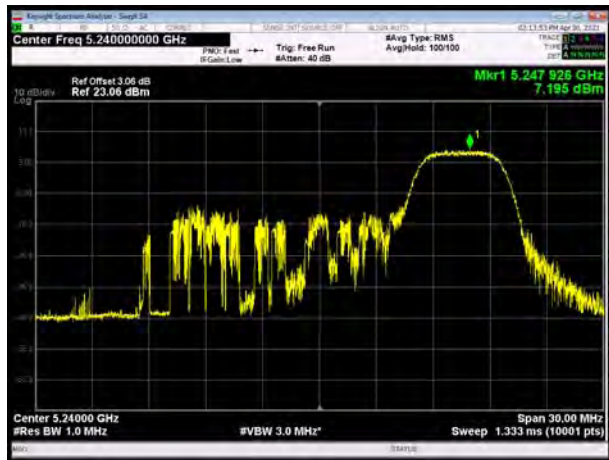

U-NII-1, 802.11ax HE20 MU Mode 52-Tones,
Channel No.: 48