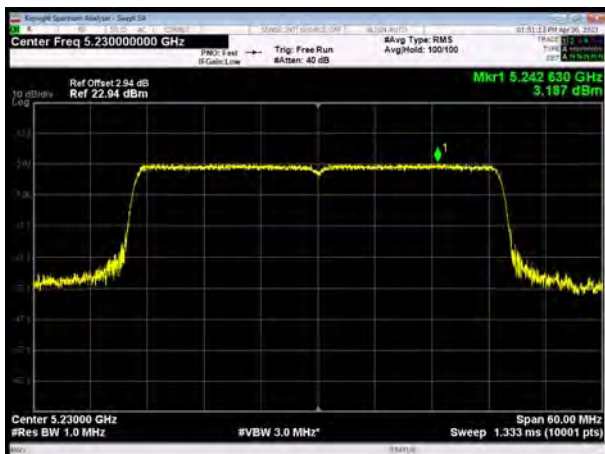

U-NII-1, 802.11ax HE40 SU Mode 484-Tones,
Channel No.: 46