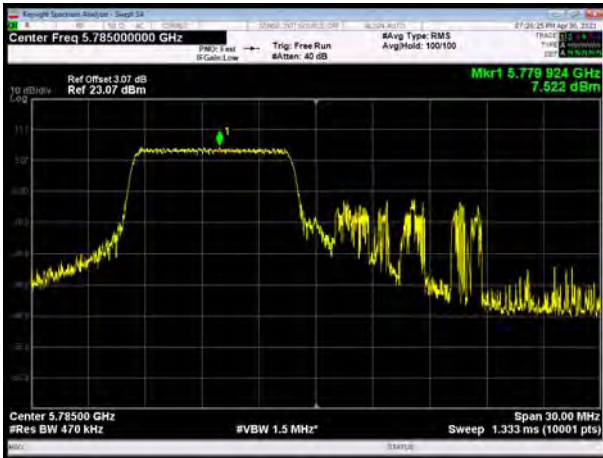

U-NII-3, 802.11ax HE20 MU Mode 106-Tones,
Channel No.: 157