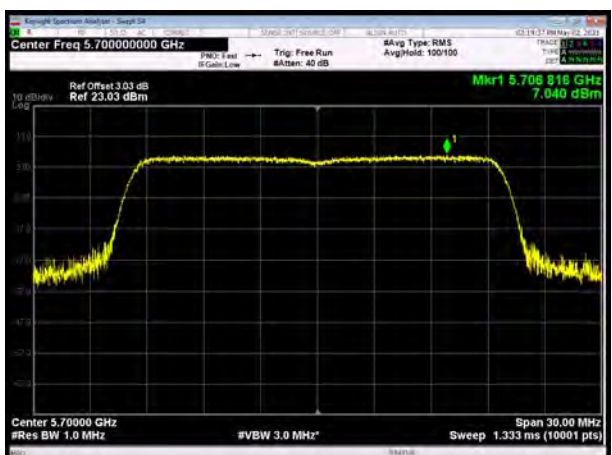

U-NII-2C, 802.11ax HE20 MU Mode 106-Tones,
Channel No.: 116

U-NII-2C, 802.11ax HE20 SU Mode 242-Tones,
Channel No.: 116

U-NII-2C, 802.11ax HE20 MU Mode 106-Tones,
Channel No.:140

U-NII-2C, 802.11ax HE20 SU Mode 242-Tones,
Channel No.: 140