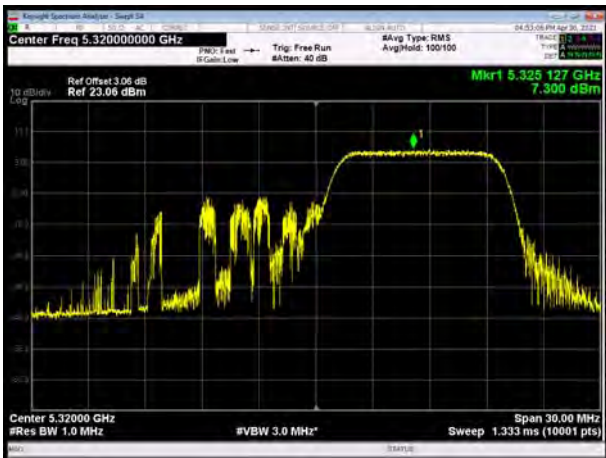

U-NII-2A, 802.11ax HE20 MU Mode 106-Tones,
Channel No.: 64