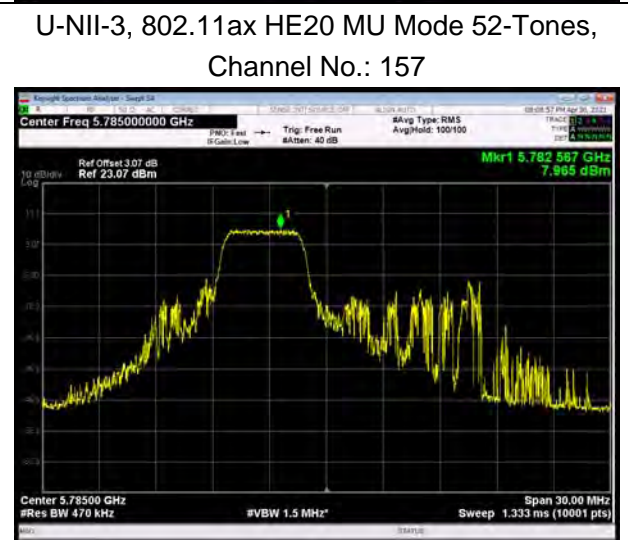

U-NII-3, 802.11ax HE20, Channel No.: 149

U-NII-3, 802.11ax HE40, Channel No.:151

U-NII-3, 802.11ax HE20, Channel No.: 157

U-NII-3, 802.11ax HE40, Channel No.: 159

U-NII-3, 802.11ax HE20 MU Mode 26-Tones,
Channel No.: 165