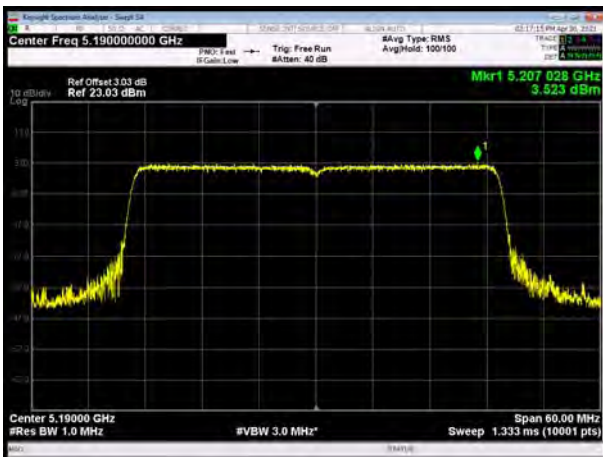

U-NII-1, 802.11ax HE40 SU Mode 484-Tones,
Channel No.: 38