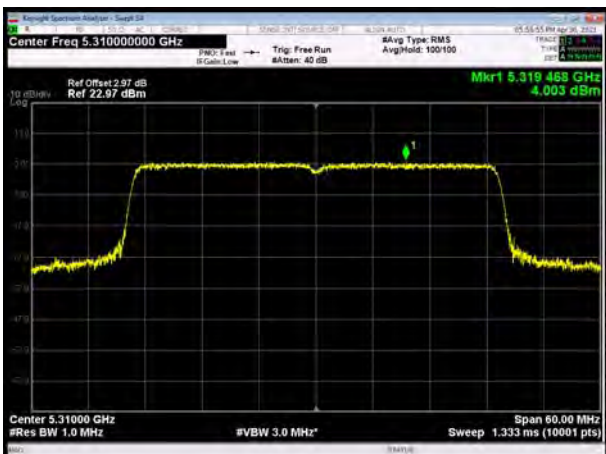

U-NII-2A, 802.11ax HE20 SU Mode 242-Tones,
Channel No.: 64

U-NII-2A, 802.11ax HE40 SU Mode 484-Tones,
Channel No.: 54

U-NII-2A, 802.11ax HE80 SU Mode 996-Tones,
Channel No.: 58

U-NII-2A, 802.11ax HE40 SU Mode 484-Tones,
Channel No.: 62