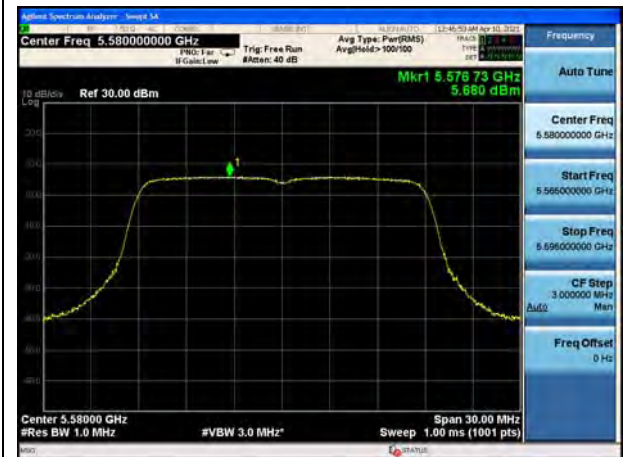

U-NII-2C, 802.11n HT20, Channel No.: 116