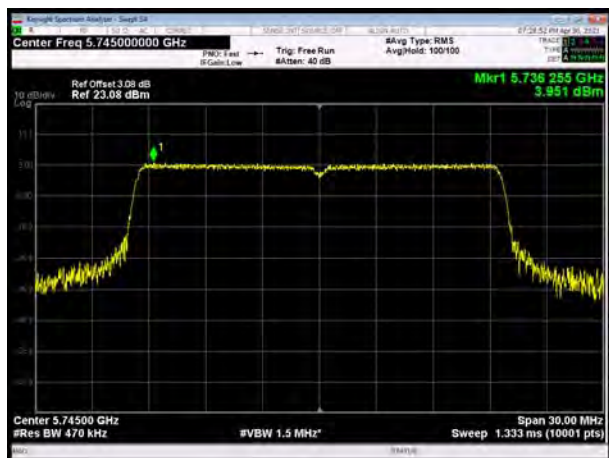

U-NII-3, 802.11ax HE20 SU Mode 242-Tones,
Channel No.: 149