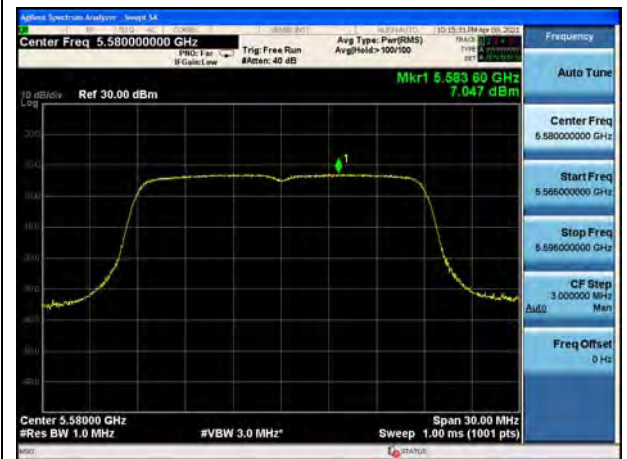

U-NII-2C, 802.11n HT20, Channel No.: 116