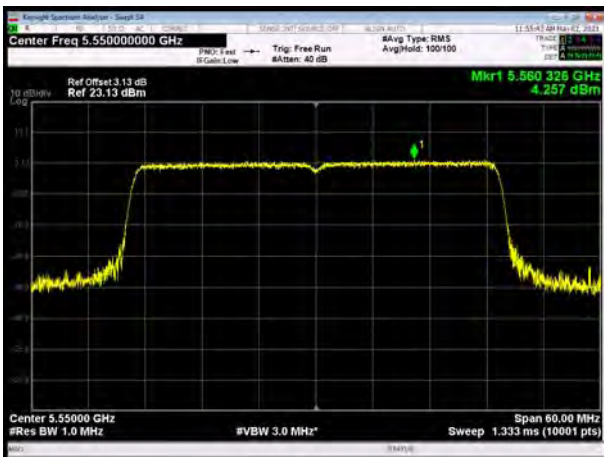

U-NII-2C, 802.11ax HE20 SU Mode 242-Tones,
Channel No.: 144

U-NII-2C, 802.11ax HE40 SU Mode 484-Tones,
Channel No.: 102

U-NII-2C, 802.11ax HE80 SU Mode 996-Tones,
Channel No.: 106

U-NII-2C, 802.11ax HE40 SU Mode 484-Tones,
Channel No.: 110