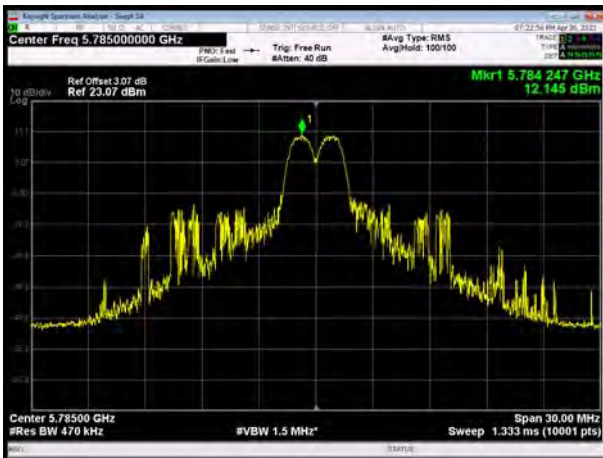

U-NII-3, 802.11ax HE20 MU Mode 26-Tones,
Channel No.: 157