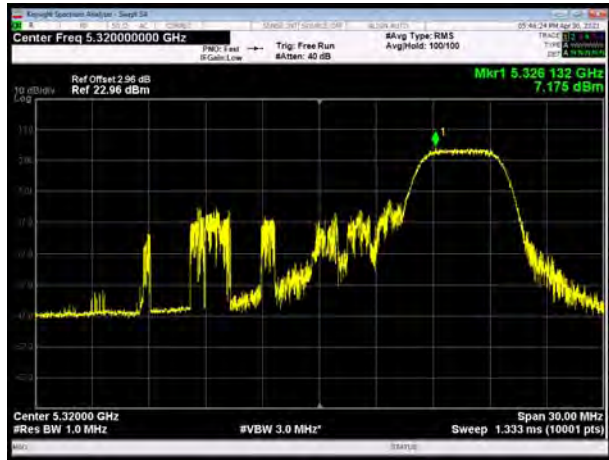

U-NII-2A, 802.11ax HE40, Channel No.: 62

U-NII-2A, 802.11ax HE20 MU Mode 26-Tones,
Channel No.: 64

U-NII-2A, 802.11ax HE20 MU Mode 52-Tones,
Channel No.: 64

U-NII-2A, 802.11ax HE20 MU Mode 106-Tones,
Channel No.: 52