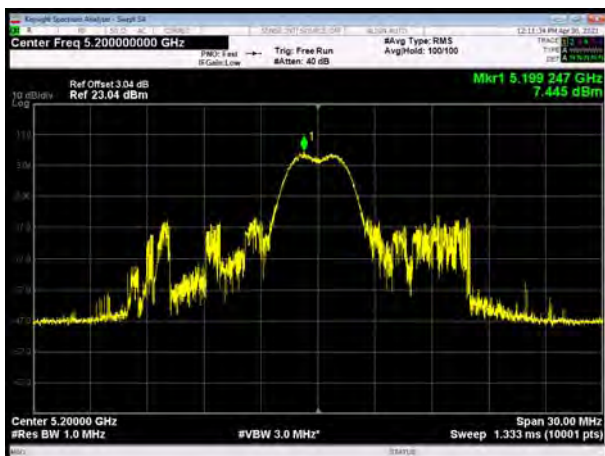

U-NII-1, 802.11ax HE80, Channel No.: 42

U-NII-1, 802.11ax HE20 MU Mode 26-Tones, Channel No.: 36

U-NII-1, 802.11ax HE20 MU Mode 52-Tones, Channel No.: 36

U-NII-1, 802.11ax HE20 MU Mode 26-Tones, Channel No.: 40