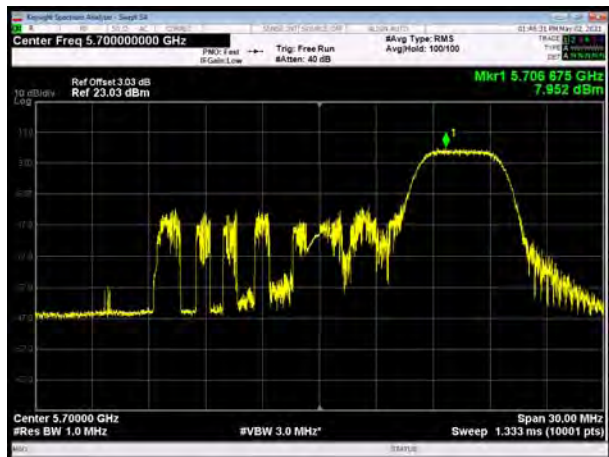

U-NII-2C, 802.11ax HE20 MU Mode 26-Tones,
Channel No.: 116

U-NII-2C, 802.11ax HE20 MU Mode 52-Tones,
Channel No.: 116

U-NII-2C, 802.11ax HE20 MU Mode 26-Tones,
Channel No.: 140

U-NII-2C, 802.11ax HE20 MU Mode 52-Tones,
Channel No.: 140