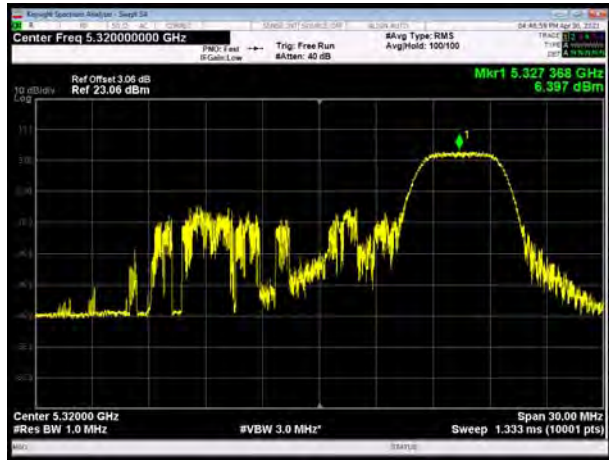

U-NII-2A, 802.11ax HE20 MU Mode 26-Tones, Channel No.: 60

U-NII-2A, 802.11ax HE20 MU Mode 52-Tones, Channel No.: 60

U-NII-2A, 802.11ax HE20 MU Mode 26-Tones,
Channel No.: 64

U-NII-2A, 802.11ax HE20 MU Mode 52-Tones,
Channel No.: 64