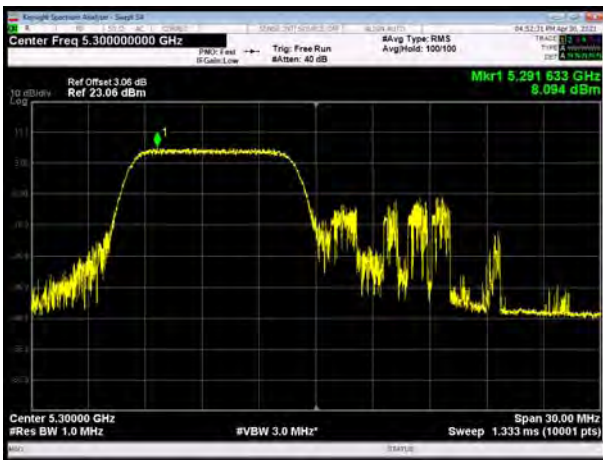

U-NII-2A, 802.11ax HE20 MU Mode 106-Tones,
Channel No.: 60