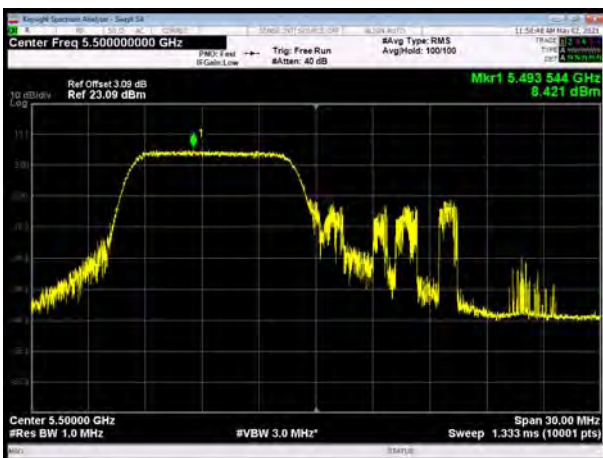

U-NII-2C, 802.11ax HE20 MU Mode 106-Tones,
Channel No.: 100