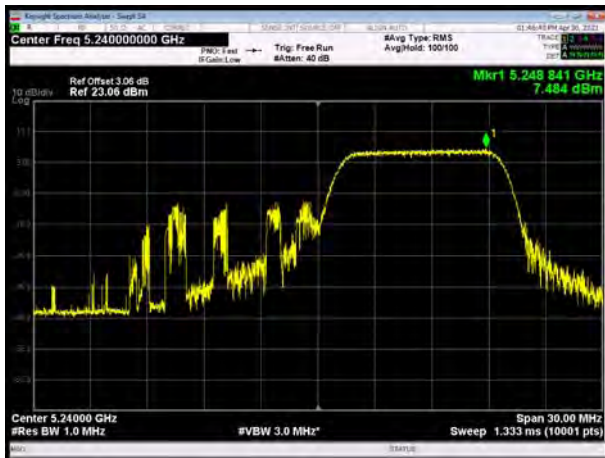

U-NII-1, 802.11ax HE20 SU Mode 242-Tones,
Channel No.: 36

U-NII-1, 802.11ax HE20 MU Mode 106-Tones,
Channel No.: 40

U-NII-1, 802.11ax HE20 SU Mode 242-Tones,
Channel No.: 40

U-NII-1, 802.11ax HE20 MU Mode 106-Tones,
Channel No.: 48