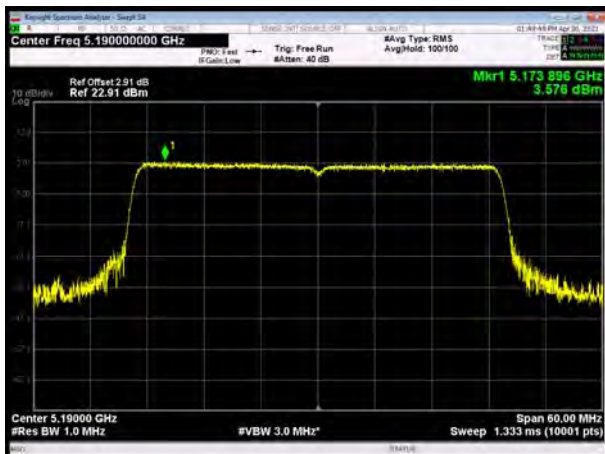

U-NII-1, 802.11ax HE40 SU Mode 484-Tones,
Channel No.: 38