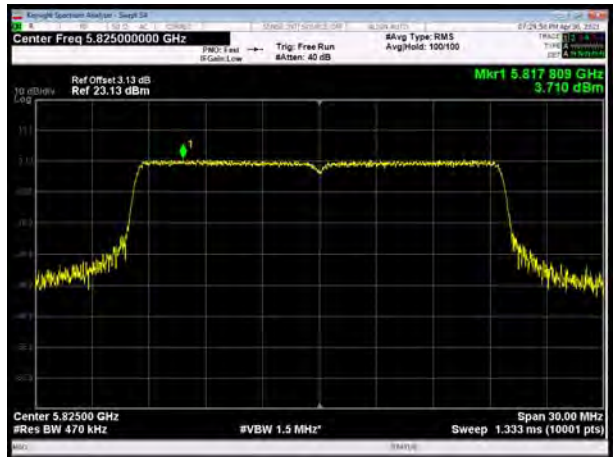

U-NII-3, 802.11ax HE20 SU Mode 242-Tones,
Channel No.: 165