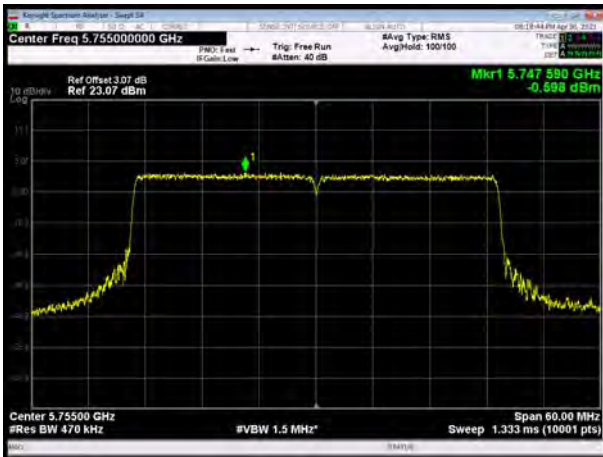

U-NII-3, 802.11ax HE20 SU Mode 242-Tones,
Channel No.: 157

U-NII-3, 802.11ax HE20 MU Mode 106-Tones,
Channel No.:165

U-NII-3, 802.11ax HE20 SU Mode 242-Tones,
Channel No.: 165

U-NII-3, 802.11ax HE40 SU Mode 484-Tones,
Channel No.: 151