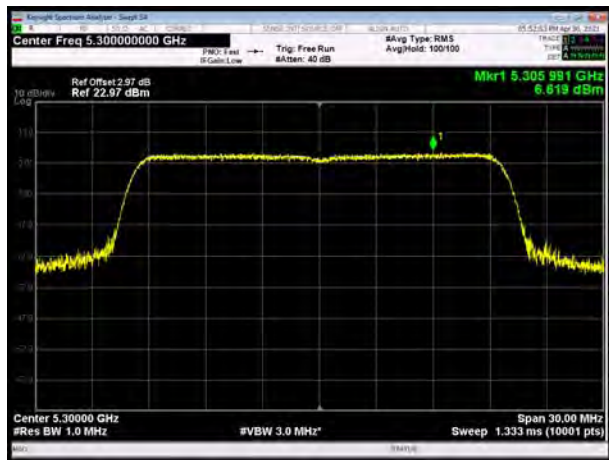

U-NII-2A, 802.11ax HE20 SU Mode 242-Tones,
Channel No.: 60