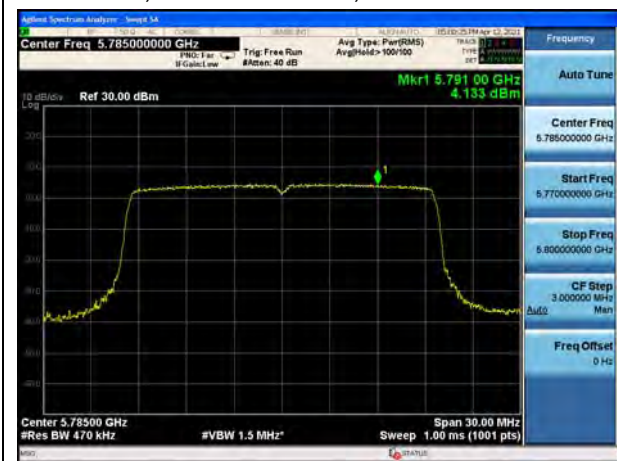

U-NII-3, 802.11ax HE20, Channel No.: 157

U-NII-3, 802.11ax HE40, Channel No.: 159

U-NII-3, 802.11ax HE20, Channel No.: 165

U-NII-3, 802.11ax HE80, Channel No.: 155

U-NII-3, 802.11ax HE20 MU Mode 26-Tones, Channel No.: 149