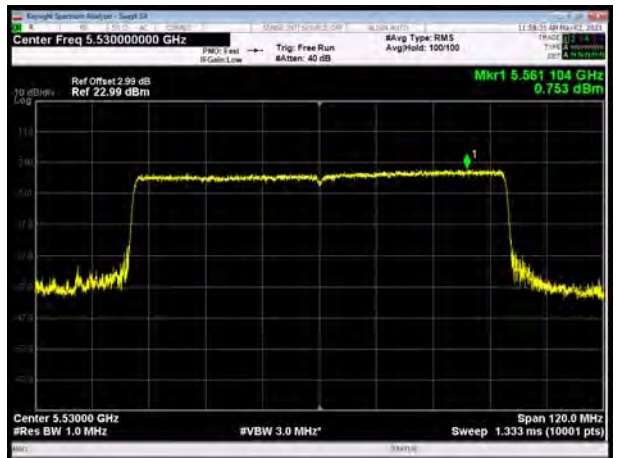

U-NII-2C, 802.11ax HE80 SU Mode 996-Tones,
Channel No.: 106