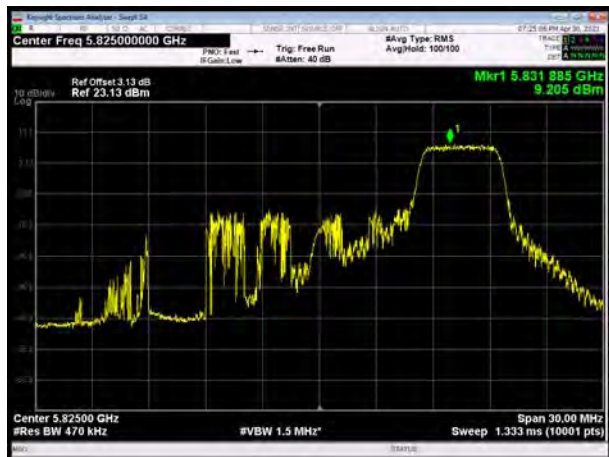

U-NII-3, 802.11ax HE20 MU Mode 26-Tones,
Channel No.: 157

U-NII-3, 802.11ax HE20 MU Mode 52-Tones,
Channel No.: 157

U-NII-3, 802.11ax HE20 MU Mode 26-Tones,
Channel No.: 165

U-NII-3, 802.11ax HE20 MU Mode 52-Tones,
Channel No.: 165