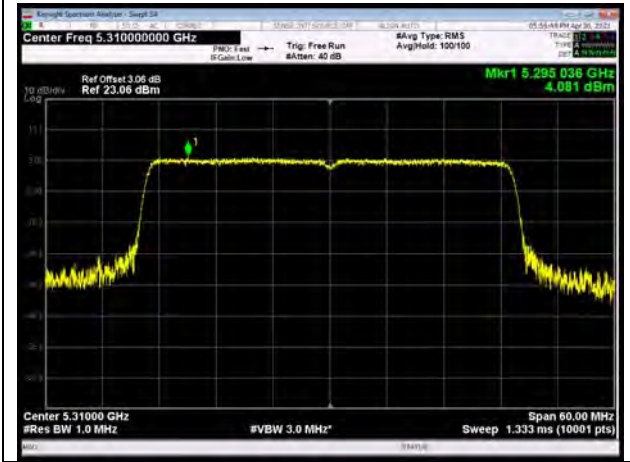

U-NII-2A, 802.11ax HE20 SU Mode 242-Tones,
Channel No.: 64

U-NII-2A, 802.11ax HE40 SU Mode 484-Tones,
Channel No.: 54

U-NII-2A, 802.11ax HE80 SU Mode 996-Tones,
Channel No.: 58

U-NII-2A, 802.11ax HE40 SU Mode 484-Tones,
Channel No.: 62