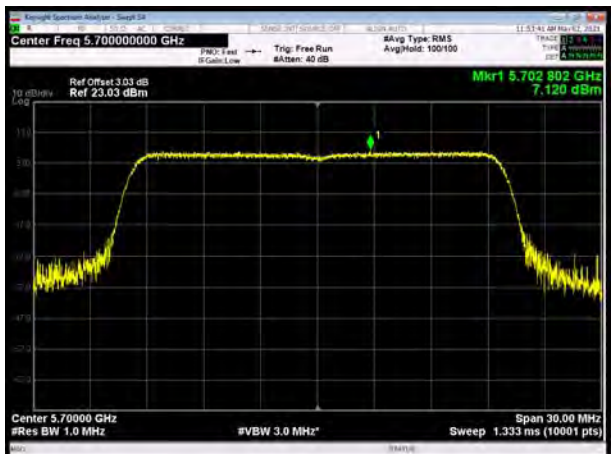

U-NII-2C, 802.11ax HE20 SU Mode 242-Tones,
Channel No.: 140