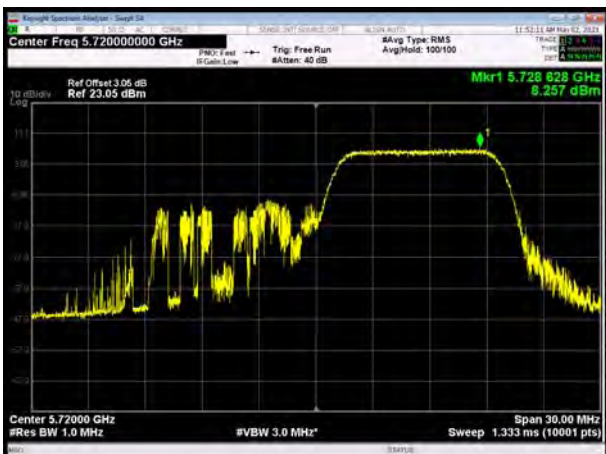

U-NII-2C, 802.11ax HE20 SU Mode 242-Tones,
Channel No.: 116

U-NII-2C, 802.11ax HE20 MU Mode 106-Tones,
Channel No.:140

U-NII-2C, 802.11ax HE20 SU Mode 242-Tones,
Channel No.: 140

U-NII-2C, 802.11ax HE20 MU Mode 106-Tones,
Channel No.: 144