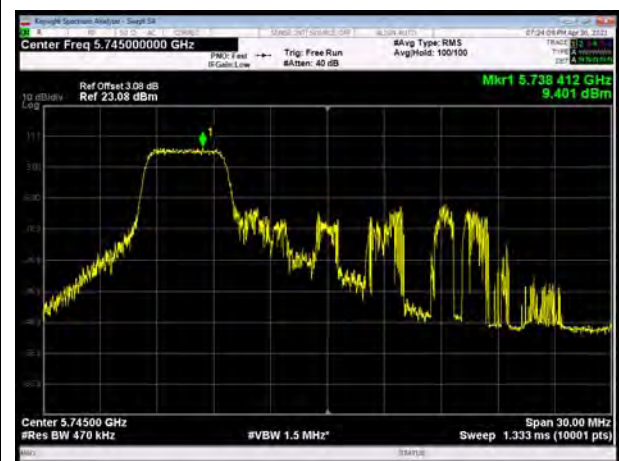

U-NII-3, 802.11ax HE40, Channel No.: 159

U-NII-3, 802.11ax HE20, Channel No.: 165

U-NII-3, 802.11ax HE80, Channel No.: 155

U-NII-3, 802.11ax HE20 MU Mode 26-Tones, Channel No.: 149

U-NII-3, 802.11ax HE20 MU Mode 52-Tones, Channel No.: 149