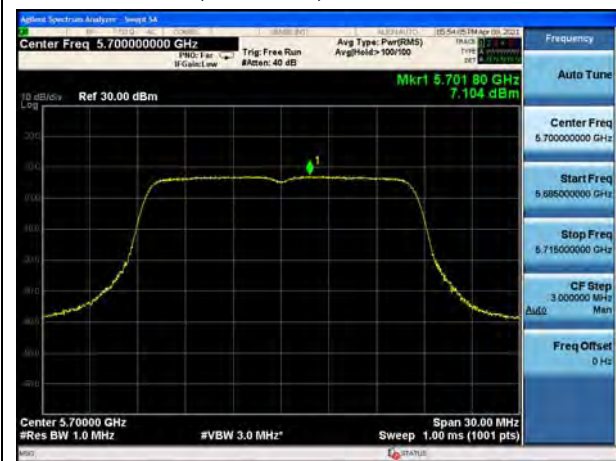

U-NII-2C, 802.11a, Channel No.: 140