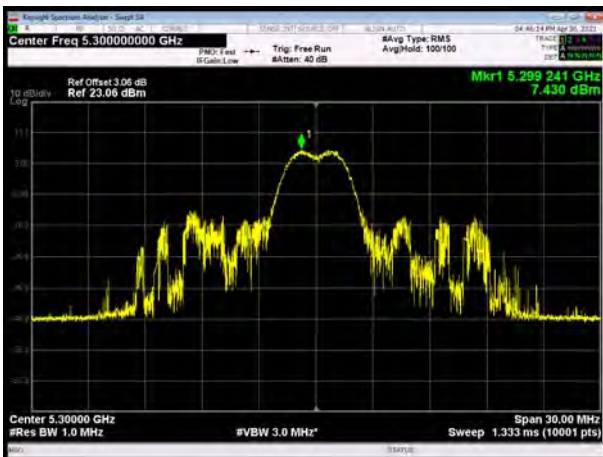

U-NII-2A, 802.11ax HE20 MU Mode 26-Tones, Channel No.: 60