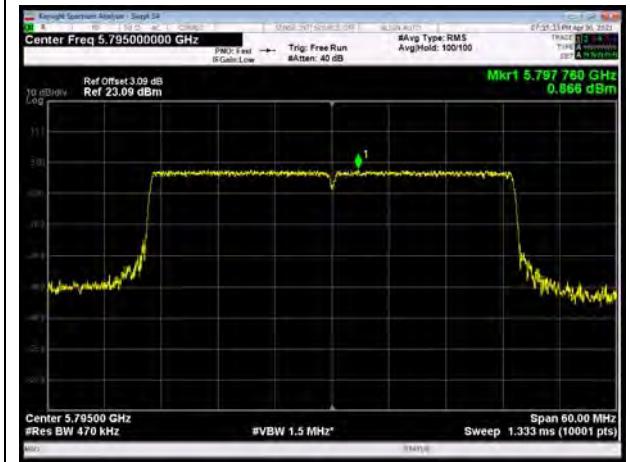

U-NII-3, 802.11ax HE40 SU Mode 484-Tones,
Channel No.: 159