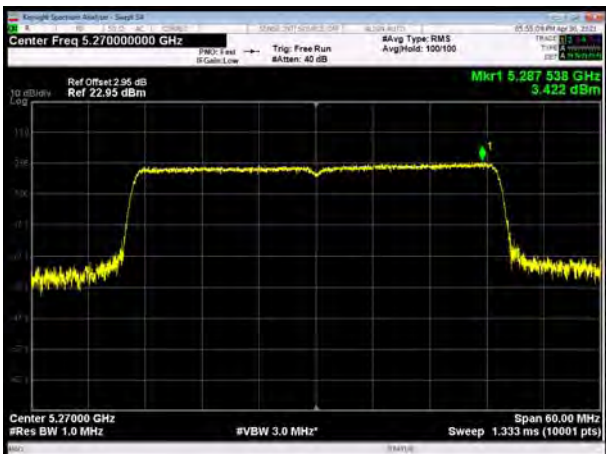

U-NII-2A, 802.11ax HE40 SU Mode 484-Tones,
Channel No.: 54