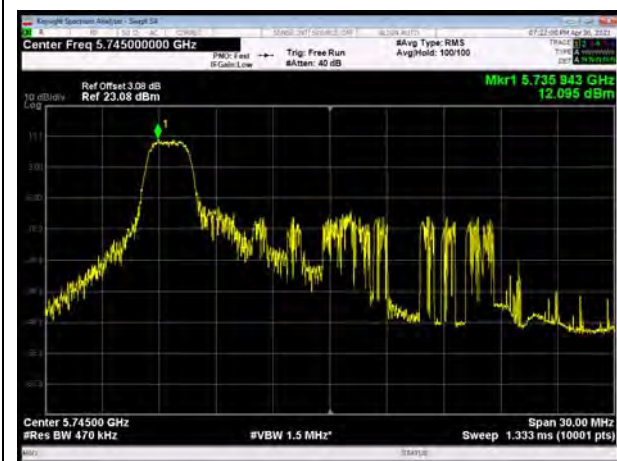

U-NII-3, 802.11ax HE40, Channel No.: 159

U-NII-3, 802.11ax HE20, Channel No.: 165

U-NII-3, 802.11ax HE80, Channel No.: 155

U-NII-3, 802.11ax HE20 MU Mode 26-Tones, Channel No.: 149

U-NII-3, 802.11ax HE20 MU Mode 52-Tones, Channel No.: 149