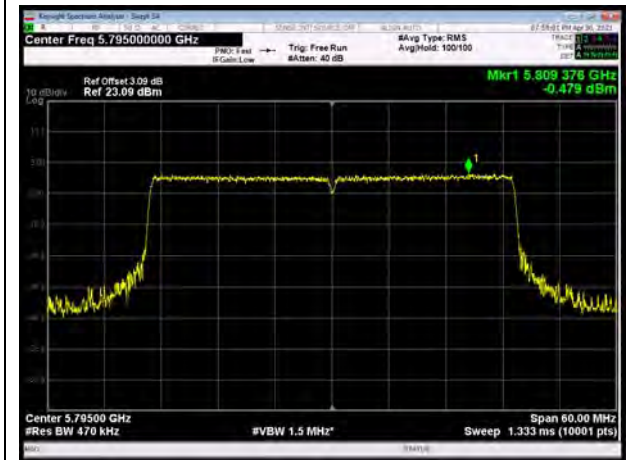

U-NII-3, 802.11ax HE40 SU Mode 484-Tones,
Channel No.: 159