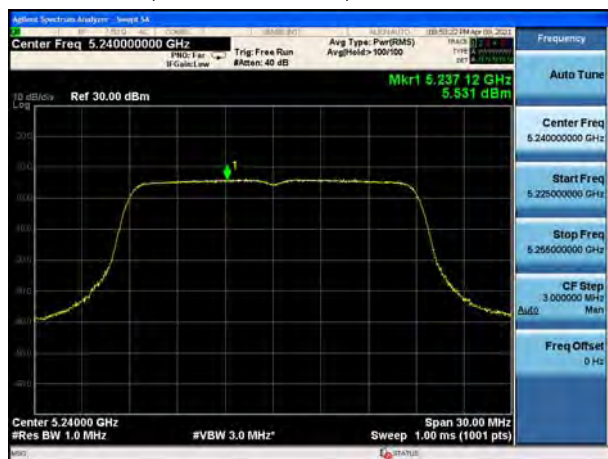

U-NII-1, 802.11n HT20, Channel No.: 48