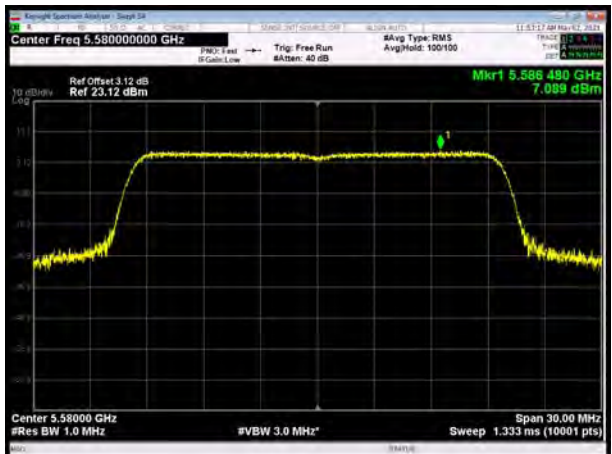

U-NII-2C, 802.11ax HE20 SU Mode 242-Tones,
Channel No.: 116