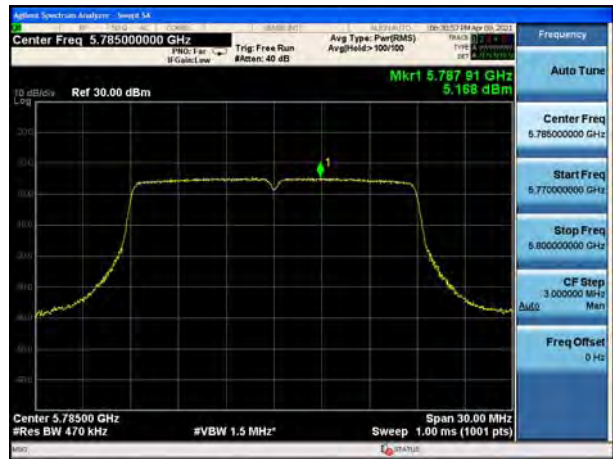

U-NII-3, 802.11n HT20, Channel No.: 157