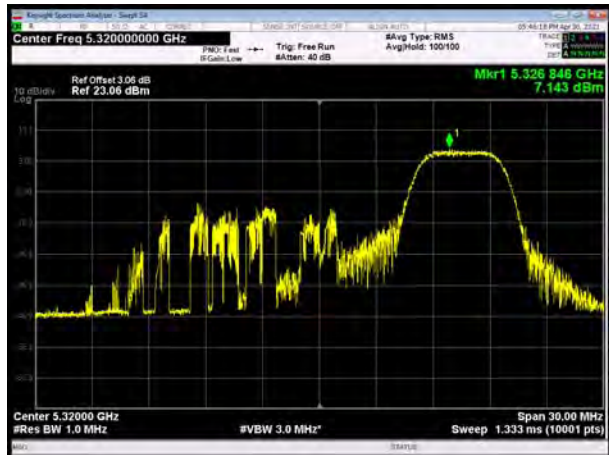

U-NII-2A, 802.11ax HE20 MU Mode 52-Tones,
Channel No.: 64