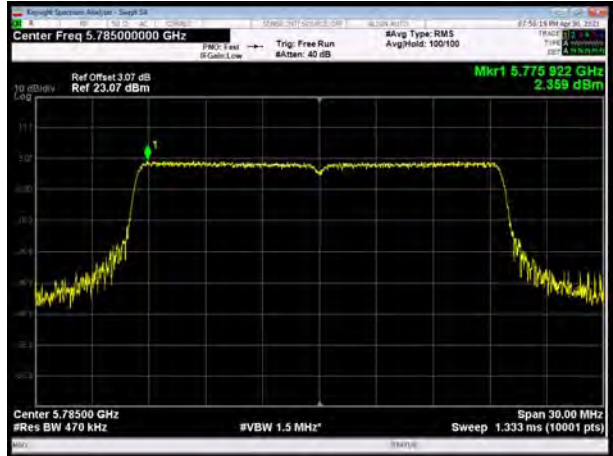

U-NII-3, 802.11ax HE20 SU Mode 242-Tones,
Channel No.: 157