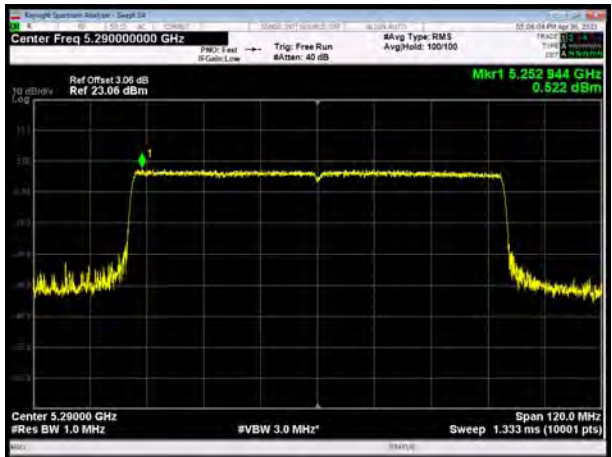

U-NII-2A, 802.11ax HE20 MU Mode 106-Tones,
Channel No.: 64

U-NII-2A, 802.11ax HE20 SU Mode 242-Tones,
Channel No.: 64

U-NII-2A, 802.11ax HE40 SU Mode 484-Tones,
Channel No.: 54

U-NII-2A, 802.11ax HE80 SU Mode 996-Tones,
Channel No.: 58