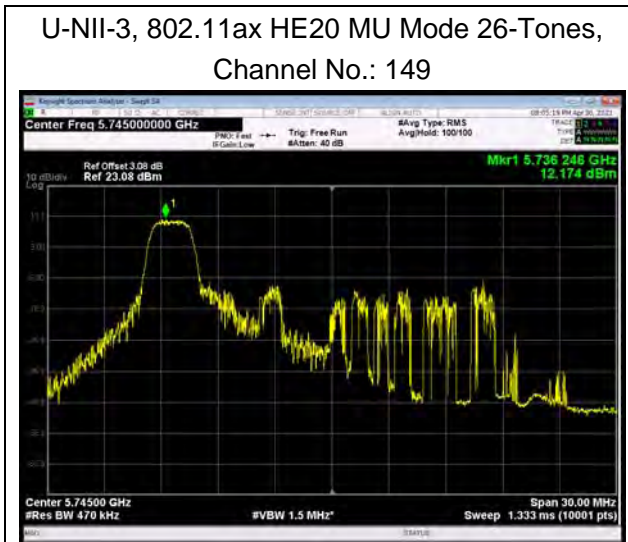

U-NII-3, 802.11ax HE20, Channel No.: 149

U-NII-3, 802.11ax HE40, Channel No.:151

U-NII-3, 802.11ax HE20, Channel No.: 157

U-NII-3, 802.11ax HE40, Channel No.: 159

U-NII-3, 802.11ax HE20 MU Mode 26-Tones,
Channel No.: 165