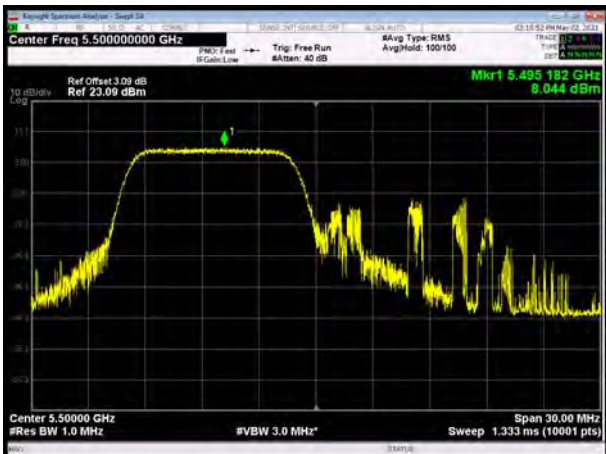

U-NII-2C, 802.11ax HE20 MU Mode 106-Tones,
Channel No.: 100