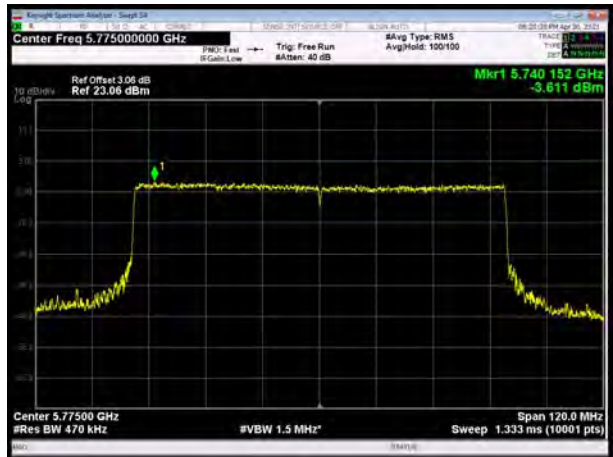

U-NII-3, 802.11ax HE80 SU Mode 996-Tones,
Channel No.: 155