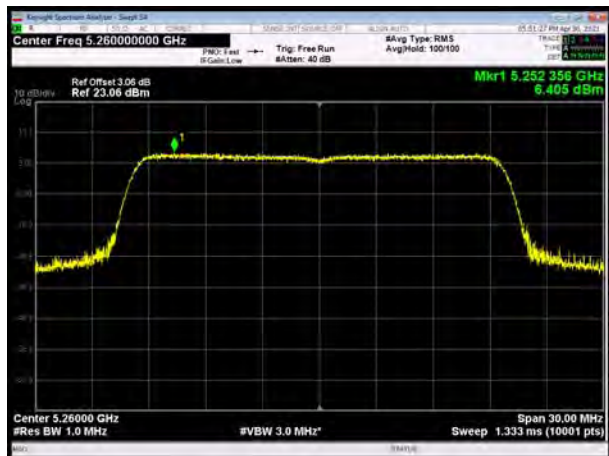

U-NII-2A, 802.11ax HE20 SU Mode 242-Tones,
Channel No.: 52