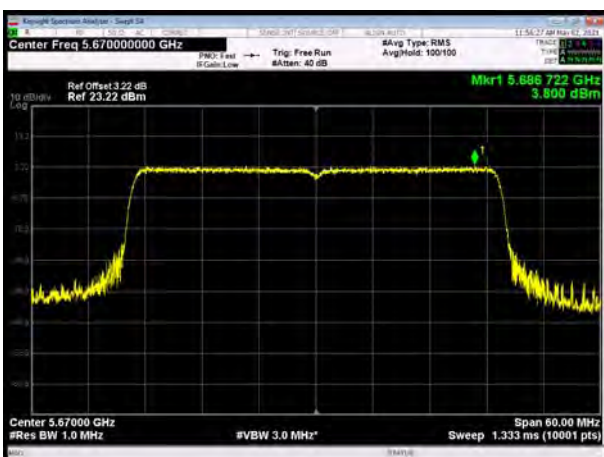

U-NII-2C, 802.11ax HE40 SU Mode 484-Tones,
Channel No.: 134