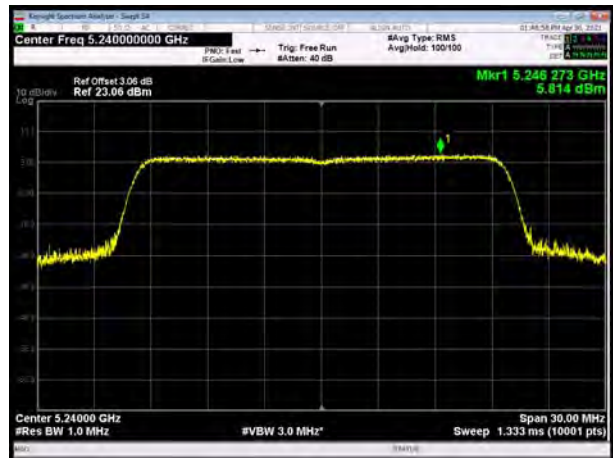

U-NII-1, 802.11ax HE20 SU Mode 242-Tones,
Channel No.: 48