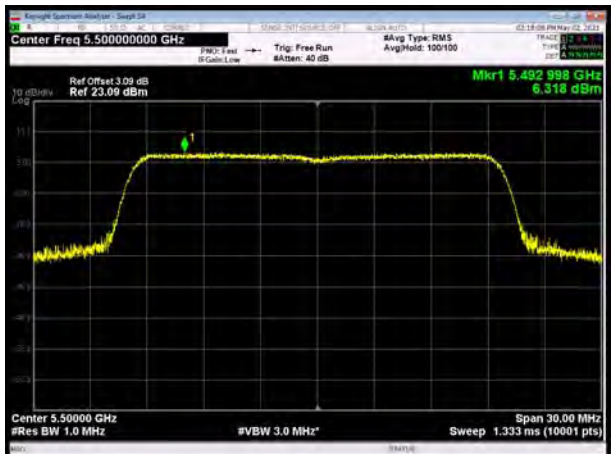

U-NII-2C, 802.11ax HE20 MU Mode 26-Tones,
Channel No.: 144

U-NII-2C, 802.11ax HE20 MU Mode 52-Tones,
Channel No.: 144

U-NII-2C, 802.11ax HE20 MU Mode 106-Tones,
Channel No.: 100

U-NII-2C, 802.11ax HE20 SU Mode 242-Tones,
Channel No.: 100