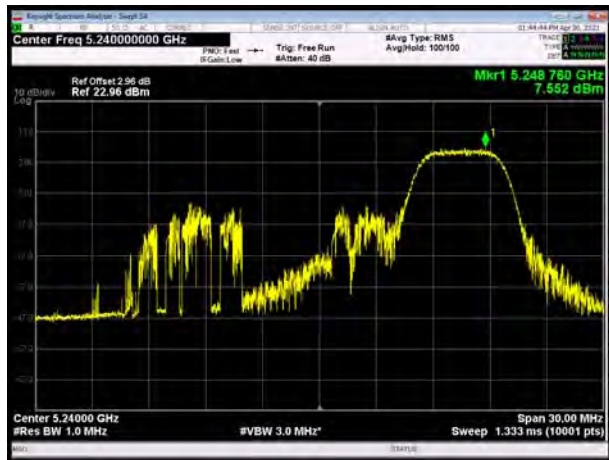

U-NII-1, 802.11ax HE20 MU Mode 26-Tones, Channel No.: 40

U-NII-1, 802.11ax HE20 MU Mode 52-Tones, Channel No.: 40

U-NII-1, 802.11ax HE20 MU Mode 26-Tones,
Channel No.: 48

U-NII-1, 802.11ax HE20 MU Mode 52-Tones,
Channel No.: 48