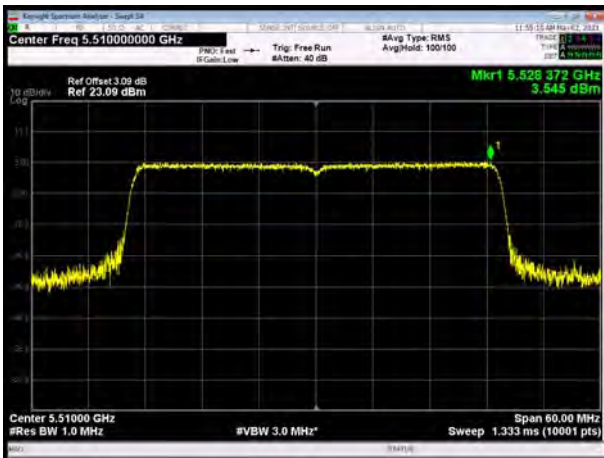

U-NII-2C, 802.11ax HE40 SU Mode 484-Tones,
Channel No.: 102