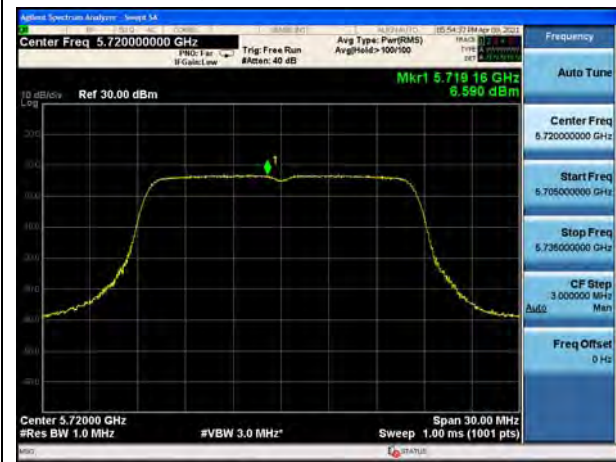

U-NII-2C, 802.11a, Channel No.: 144