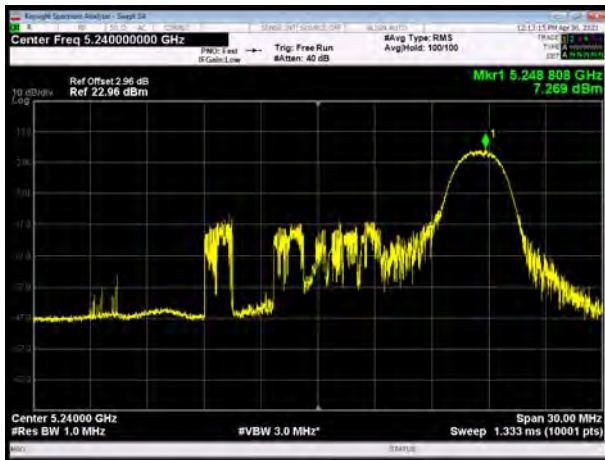

U-NII-1, 802.11ax HE20 MU Mode 26-Tones, Channel No.: 40

U-NII-1, 802.11ax HE20 MU Mode 52-Tones, Channel No.: 40

U-NII-1, 802.11ax HE20 MU Mode 26-Tones,
Channel No.: 48

U-NII-1, 802.11ax HE20 MU Mode 52-Tones,
Channel No.: 48