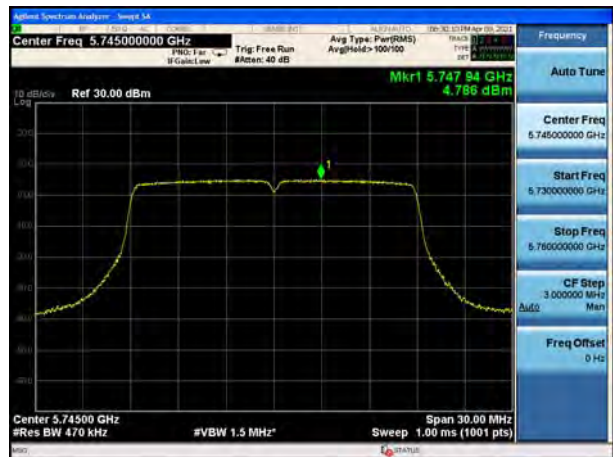

U-NII-3, 802.11n HT20, Channel No.: 149