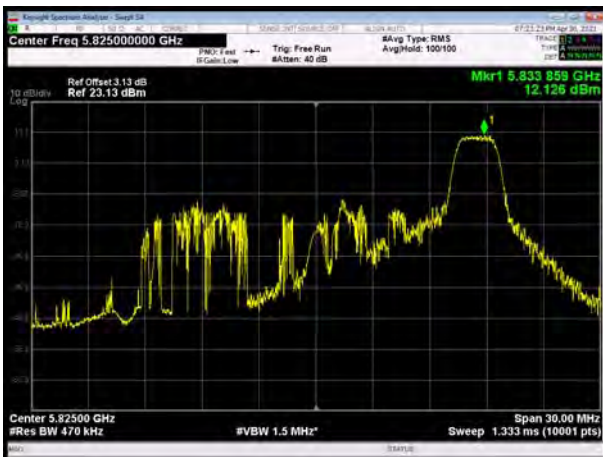

U-NII-3, 802.11ax HE20 MU Mode 26-Tones,
Channel No.: 165