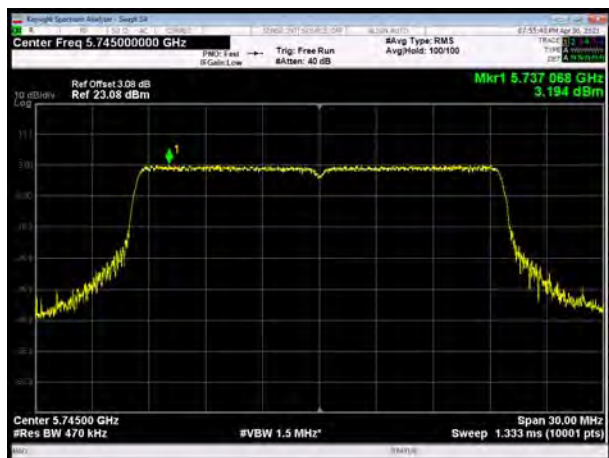

U-NII-3, 802.11ax HE20 SU Mode 242-Tones,
Channel No.: 149