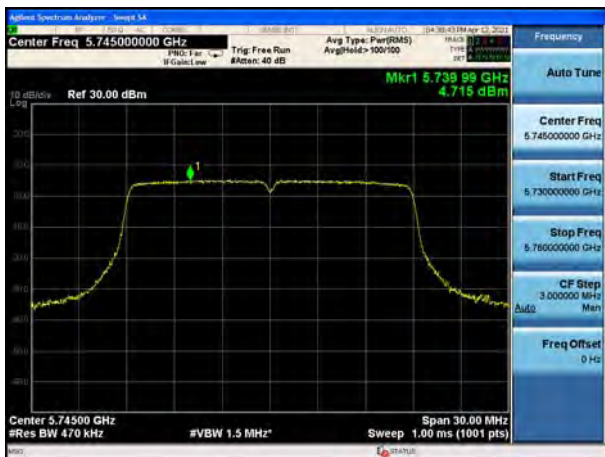

U-NII-3, 802.11n HT20, Channel No.: 149