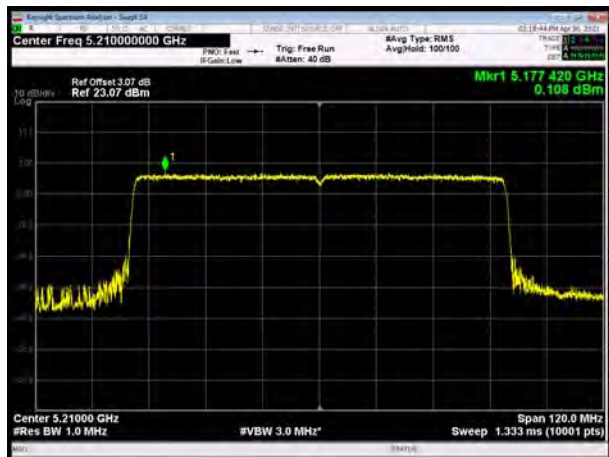

U-NII-1, 802.11ax HE80 SU Mode 996-Tones,
Channel No.: 42