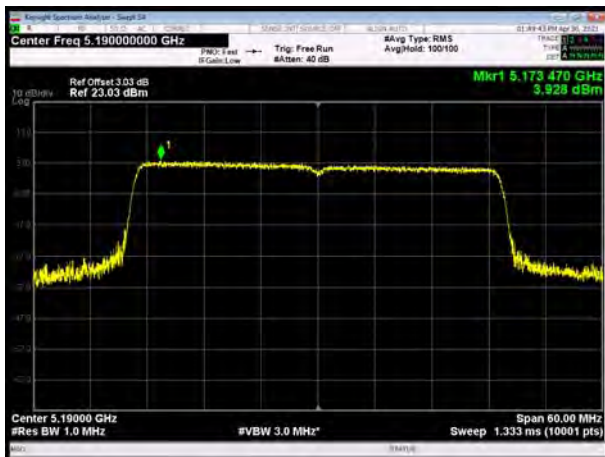

U-NII-1, 802.11ax HE40 SU Mode 484-Tones,
Channel No.: 38