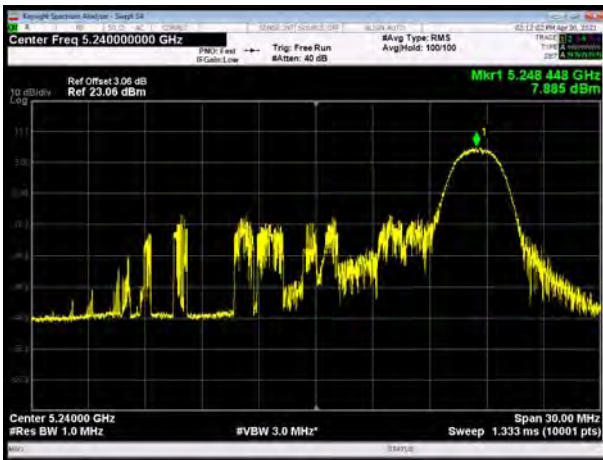

U-NII-1, 802.11ax HE20 MU Mode 26-Tones,
Channel No.: 48