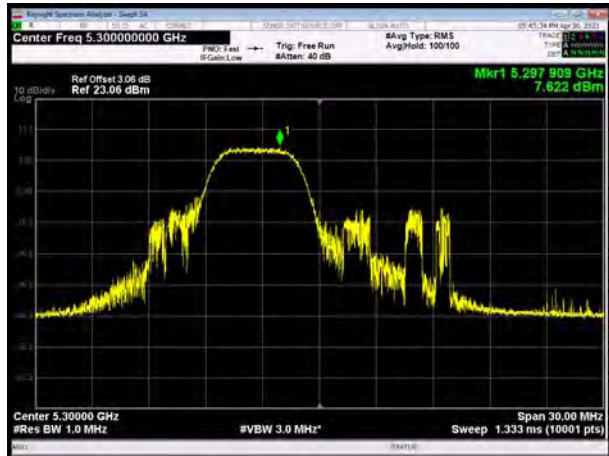

U-NII-2A, 802.11ax HE20 MU Mode 52-Tones,
Channel No.: 60