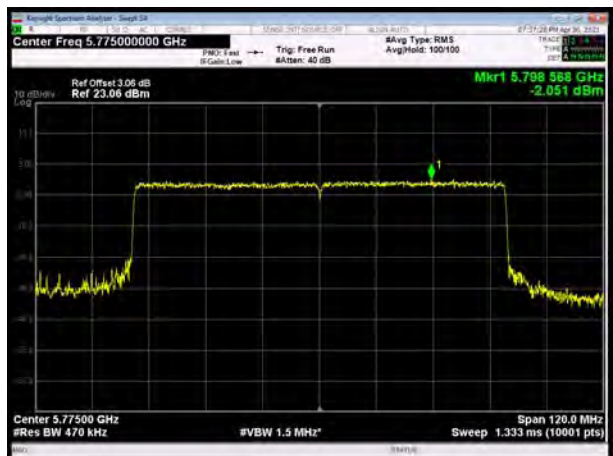

U-NII-3, 802.11ax HE20 MU Mode 106-Tones,
Channel No.:165

U-NII-3, 802.11ax HE20 SU Mode 242-Tones,
Channel No.: 165

U-NII-3, 802.11ax HE40 SU Mode 484-Tones,
Channel No.: 151

U-NII-3, 802.11ax HE80 SU Mode 996-Tones,
Channel No.: 155