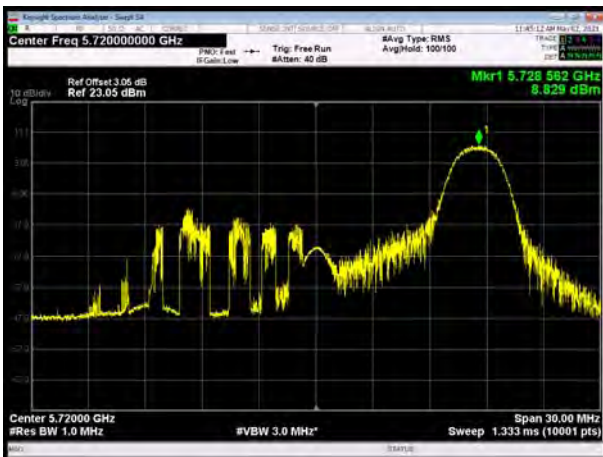

U-NII-2C, 802.11ax HE20 MU Mode 52-Tones, Channel No.: 116

U-NII-2C, 802.11ax HE20 MU Mode 26-Tones,
Channel No.: 140

U-NII-2C, 802.11ax HE20 MU Mode 52-Tones,
Channel No.: 140

U-NII-2C, 802.11ax HE20 MU Mode 26-Tones,
Channel No.: 144