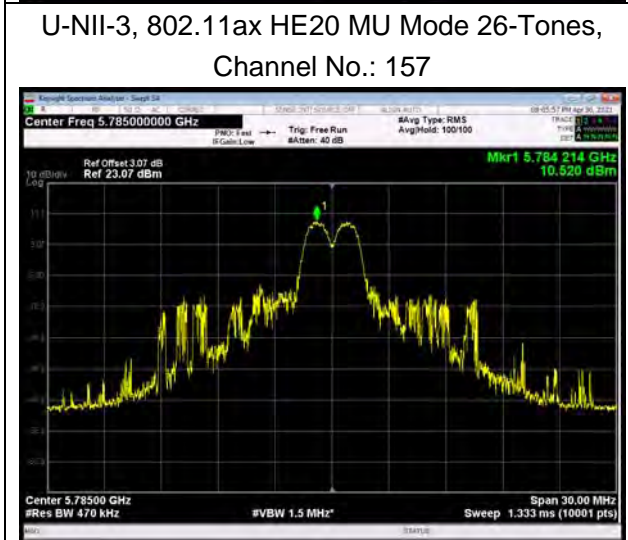

U-NII-3, 802.11ax HE20, Channel No.: 149

U-NII-3, 802.11ax HE40, Channel No.:151

U-NII-3, 802.11ax HE20, Channel No.: 157

U-NII-3, 802.11ax HE40, Channel No.: 159

U-NII-3, 802.11ax HE20 MU Mode 26-Tones,
Channel No.: 165