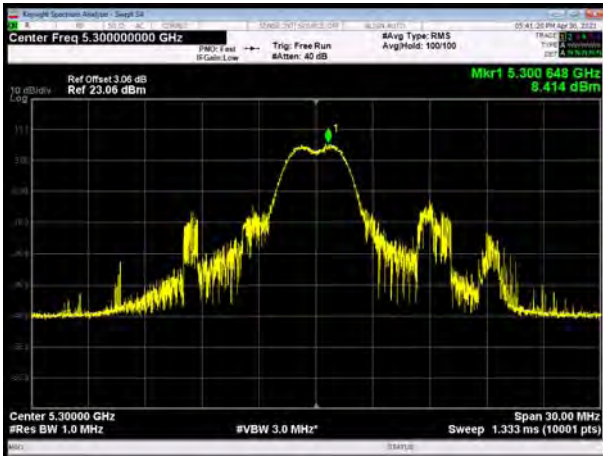

U-NII-2A, 802.11ax HE80, Channel No.: 58

U-NII-2A, 802.11ax HE20 MU Mode 26-Tones, Channel No.: 52

U-NII-2A, 802.11ax HE20 MU Mode 52-Tones, Channel No.: 52

U-NII-2A, 802.11ax HE20 MU Mode 26-Tones,
Channel No.: 60