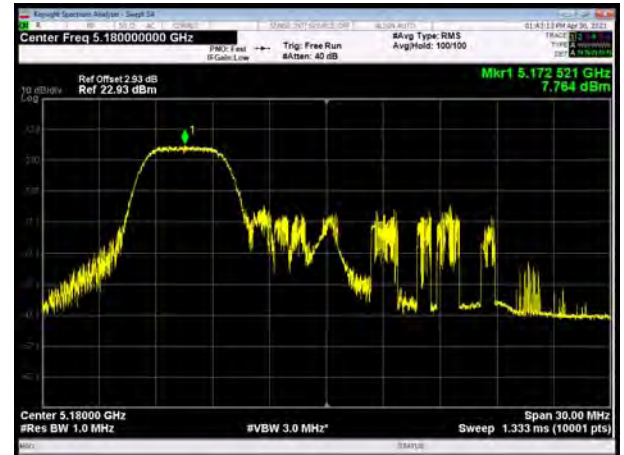

U-NII-1, 802.11ax HE40, Channel No.: 46

U-NII-1, 802.11ax HE20, Channel No.: 48

U-NII-1, 802.11ax HE80, Channel No.: 42

U-NII-1, 802.11ax HE20 MU Mode 26-Tones, Channel No.: 36

U-NII-1, 802.11ax HE20 MU Mode 52-Tones, Channel No.: 36