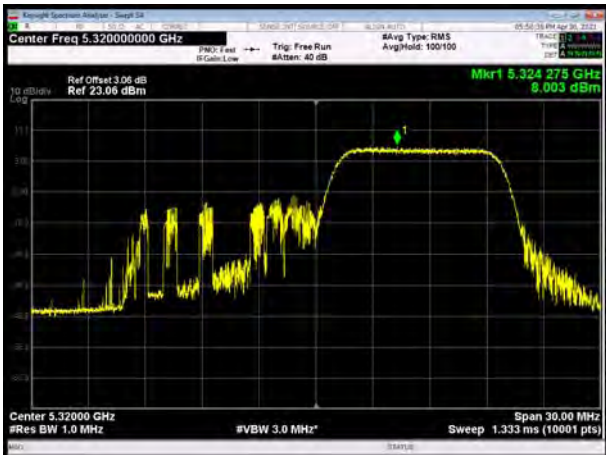

U-NII-2A, 802.11ax HE20 SU Mode 242-Tones,
Channel No.: 52

U-NII-2A, 802.11ax HE20 MU Mode 106-Tones,
Channel No.: 60

U-NII-2A, 802.11ax HE20 SU Mode 242-Tones,
Channel No.: 60

U-NII-2A, 802.11ax HE20 MU Mode 106-Tones,
Channel No.: 64