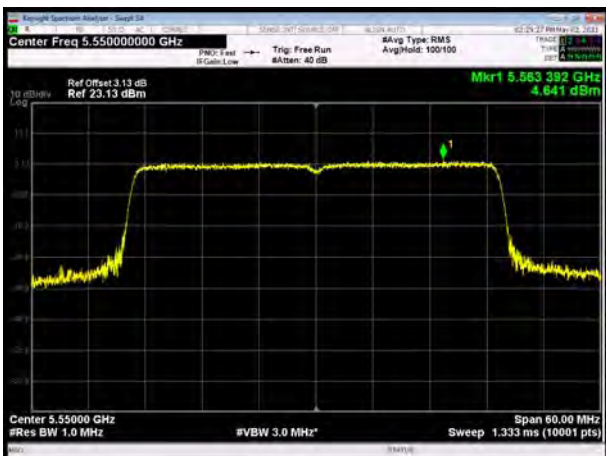

U-NII-2C, 802.11ax HE40 SU Mode 484-Tones,
Channel No.: 110