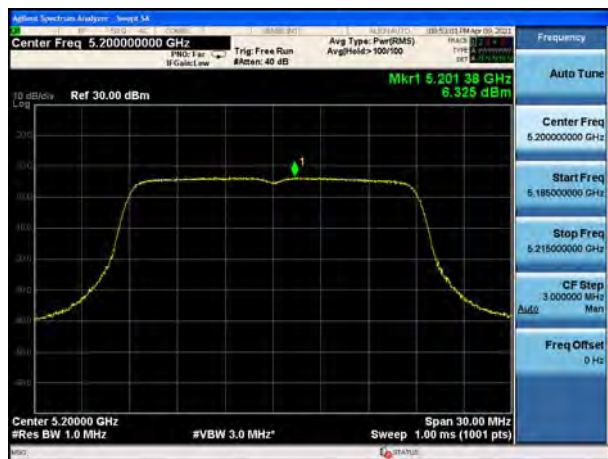

U-NII-3, 802.11ax HE80 SU Mode 996-Tones,
Channel No.: 155

U-NII-3, 802.11ax HE40 SU Mode 484-Tones,
Channel No.: 159

MIMO Antenna 2

U-NII-1, 802.11n HT20, Channel No.: 36

U-NII-1, 802.11n HT20, Channel No.: 40