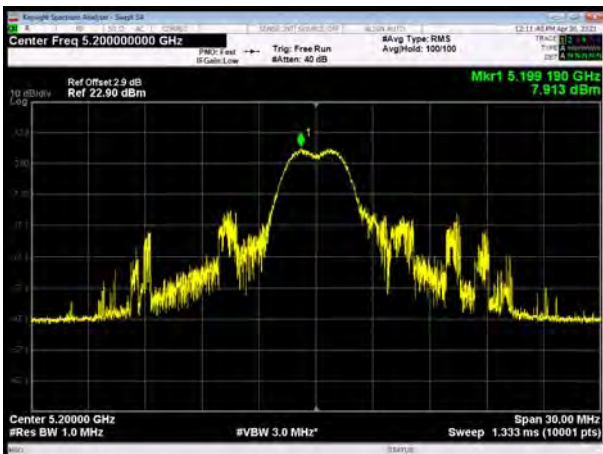

U-NII-1, 802.11ax HE20 MU Mode 26-Tones, Channel No.: 40