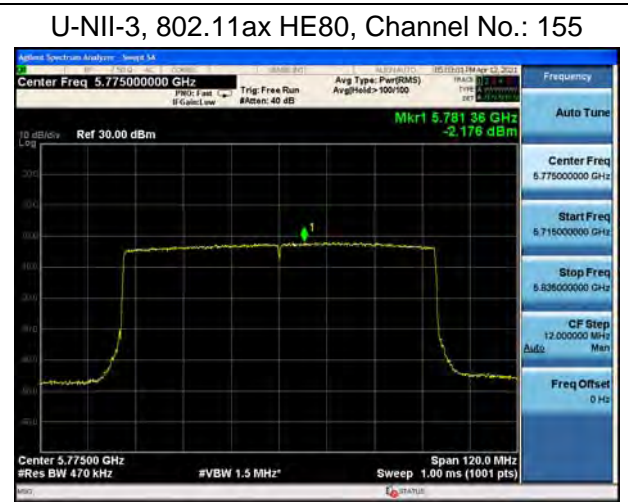

U-NII-3, 802.11ax HE20, Channel No.: 149

U-NII-3, 802.11ax HE40, Channel No.:151

U-NII-3, 802.11ax HE20, Channel No.: 157

U-NII-3, 802.11ax HE40, Channel No.: 159

U-NII-3, 802.11ax HE20 MU Mode 26-Tones,
Channel No.: 165