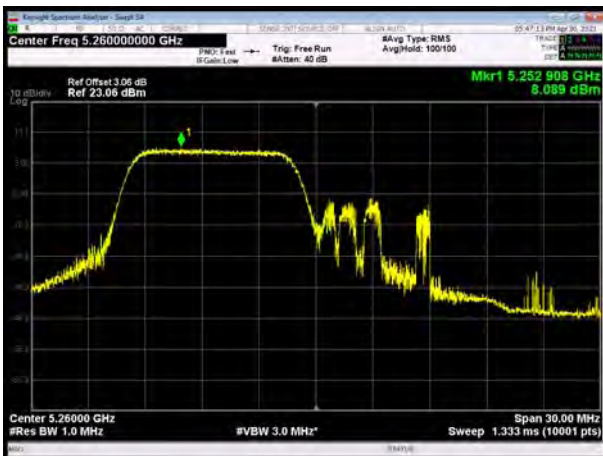

U-NII-2A, 802.11ax HE20 MU Mode 52-Tones,
Channel No.: 60

U-NII-2A, 802.11ax HE20 MU Mode 26-Tones,
Channel No.: 64

U-NII-2A, 802.11ax HE20 MU Mode 52-Tones,
Channel No.: 64

U-NII-2A, 802.11ax HE20 MU Mode 106-Tones,
Channel No.: 52