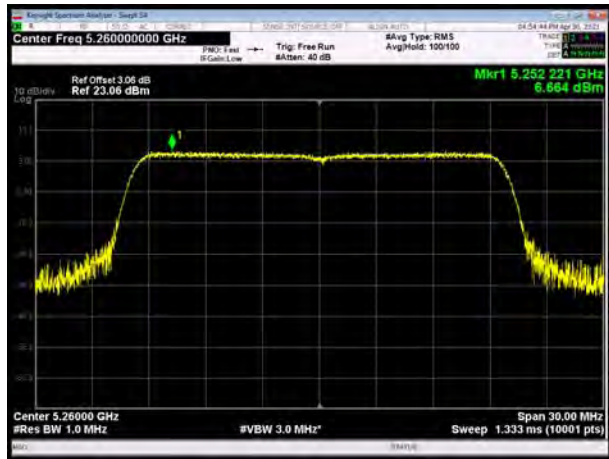

U-NII-2A, 802.11ax HE20 SU Mode 242-Tones,
Channel No.: 52