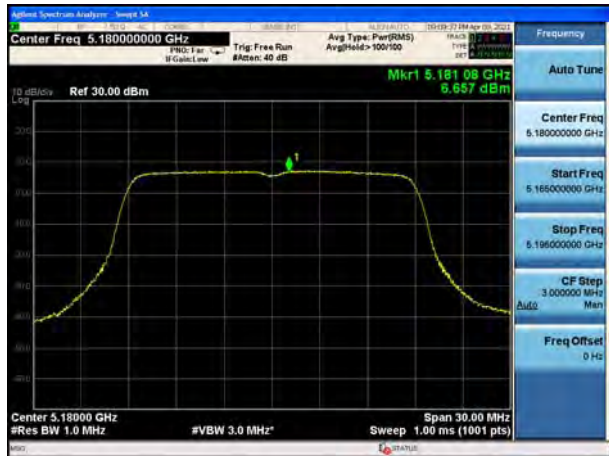

U-NII-1, 802.11ac VHT20, Channel No.: 36