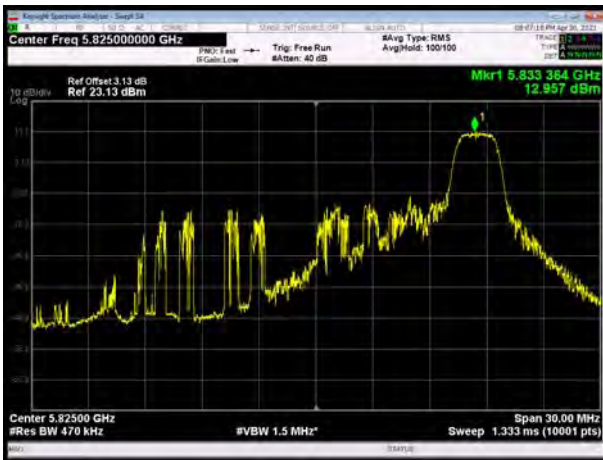

U-NII-3, 802.11ax HE20, Channel No.: 149

U-NII-3, 802.11ax HE40, Channel No.:151

U-NII-3, 802.11ax HE20, Channel No.: 157

U-NII-3, 802.11ax HE40, Channel No.: 159

U-NII-3, 802.11ax HE20 MU Mode 26-Tones,
Channel No.: 165