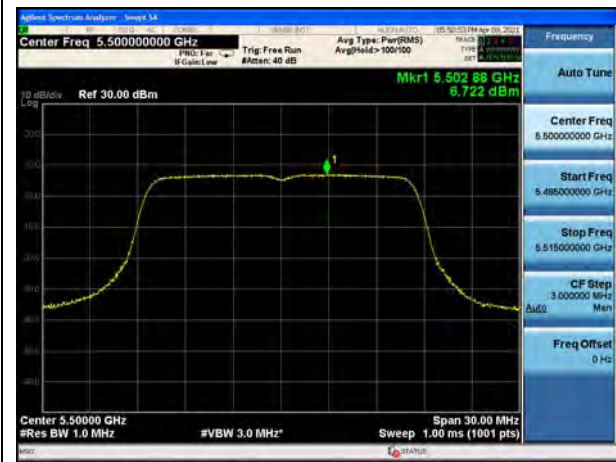

U-NII-2C, 802.11a, Channel No.: 100