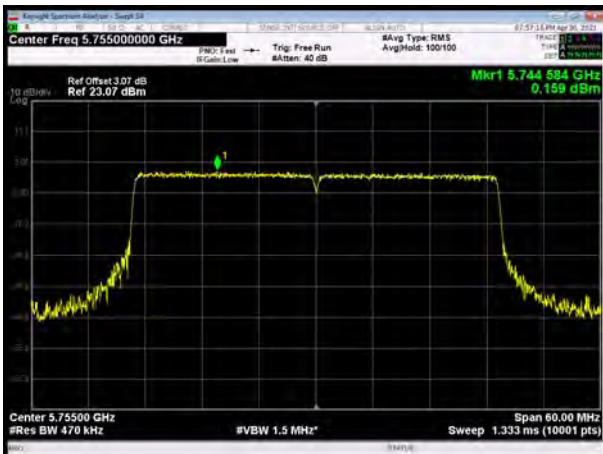

U-NII-3, 802.11ax HE20 SU Mode 242-Tones,
Channel No.: 157

U-NII-3, 802.11ax HE20 MU Mode 106-Tones,
Channel No.:165

U-NII-3, 802.11ax HE20 SU Mode 242-Tones,
Channel No.: 165

U-NII-3, 802.11ax HE40 SU Mode 484-Tones,
Channel No.: 151