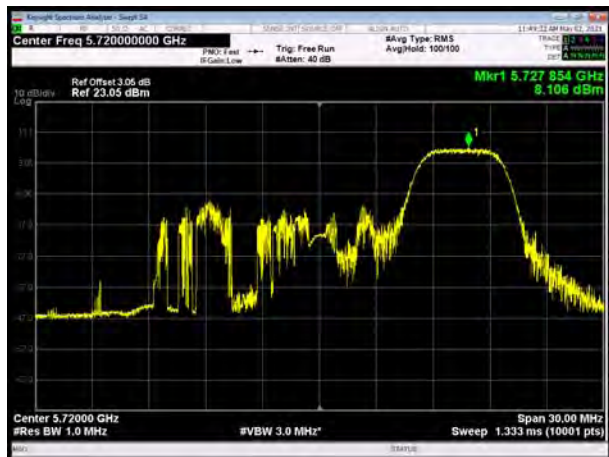

U-NII-2C, 802.11ax HE20 MU Mode 52-Tones,
Channel No.: 144