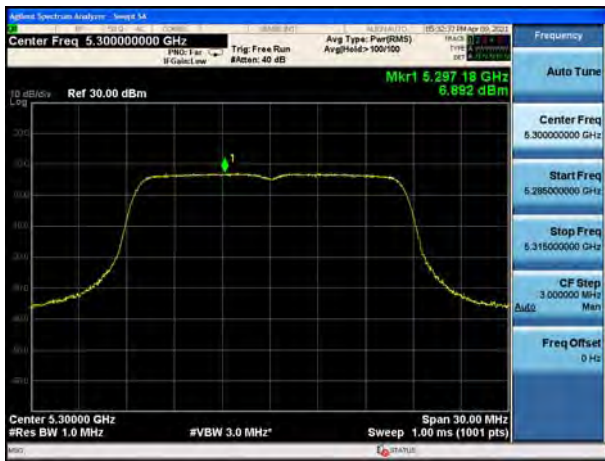

U-NII-2A, 802.11a, Channel No.: 60