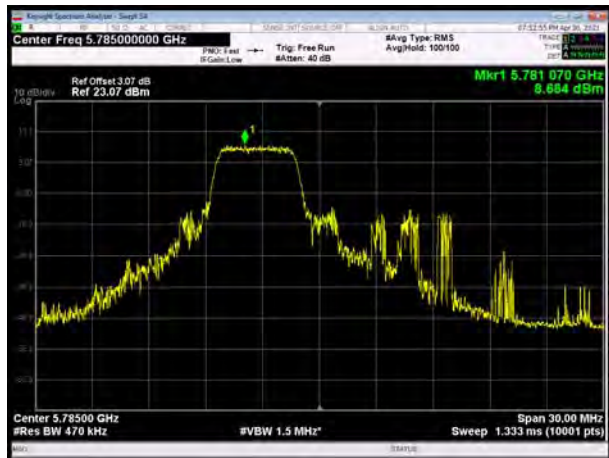

U-NII-3, 802.11ax HE20 MU Mode 52-Tones,
Channel No.: 157