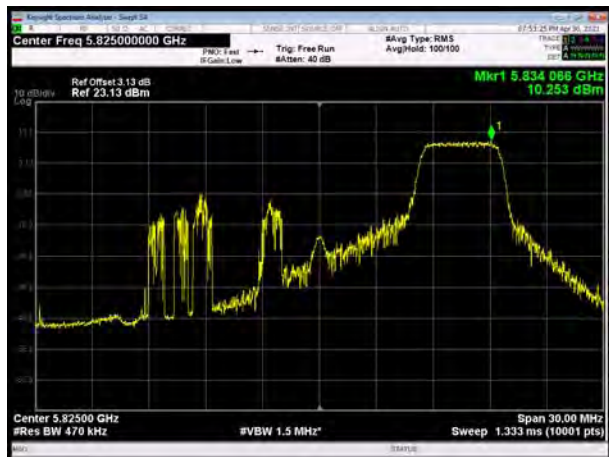

U-NII-3, 802.11ax HE20 MU Mode 52-Tones,
Channel No.: 165