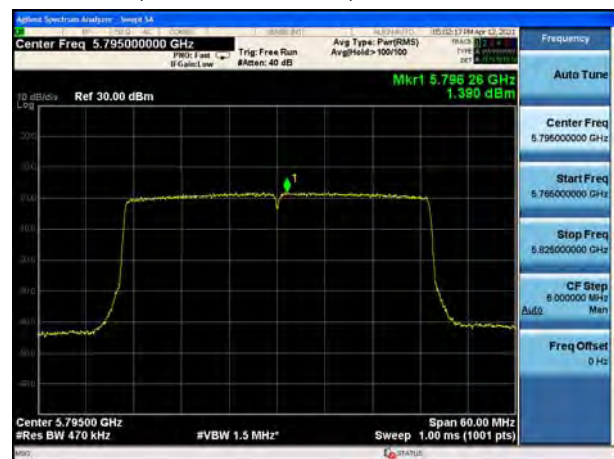

U-NII-3, 802.11ax HE20, Channel No.: 149

U-NII-3, 802.11ax HE40, Channel No.:151

U-NII-3, 802.11ax HE20, Channel No.: 157

U-NII-3, 802.11ax HE40, Channel No.: 159

U-NII-3, 802.11ax HE20 MU Mode 26-Tones,
Channel No.: 165