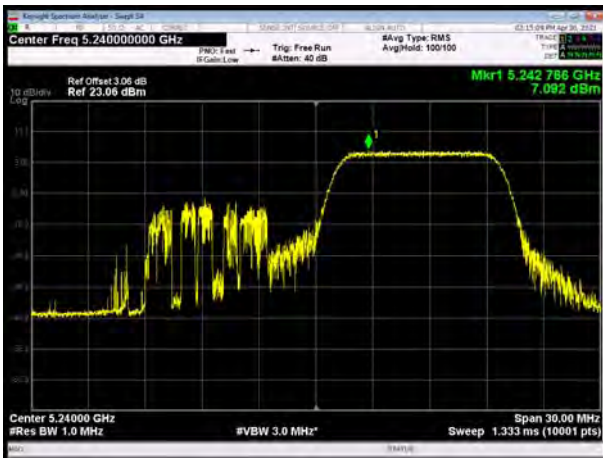

U-NII-1, 802.11ax HE20 MU Mode 106-Tones,
Channel No.: 48