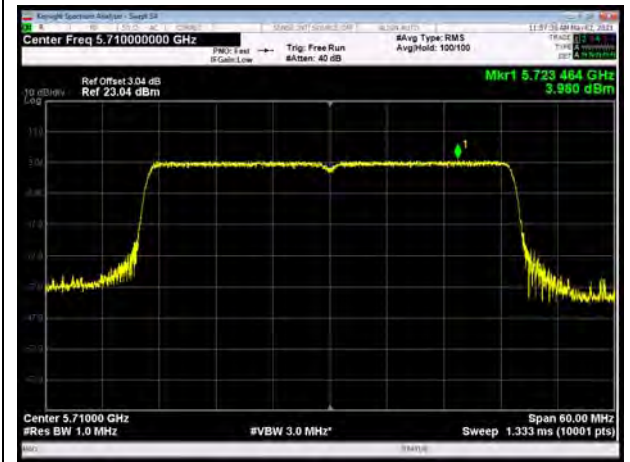

U-NII-2C, 802.11ax HE40 SU Mode 484-Tones,
Channel No.: 142