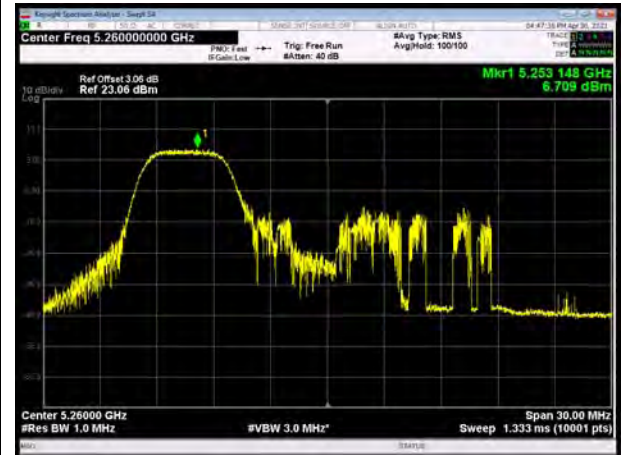

U-NII-2A, 802.11ax HE40, Channel No.: 62

U-NII-2A, 802.11ax HE20, Channel No.: 64

U-NII-2A, 802.11ax HE80, Channel No.: 58

U-NII-2A, 802.11ax HE20 MU Mode 26-Tones, Channel No.: 52

U-NII-2A, 802.11ax HE20 MU Mode 52-Tones, Channel No.: 52