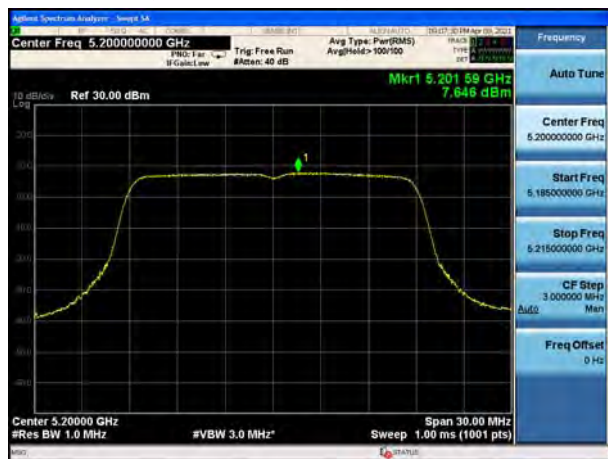

U-NII-3, 802.11ax HE40 SU Mode 484-Tones,
Channel No.: 159

MIMO Antenna 1

U-NII-1, 802.11n HT20, Channel No.: 36

U-NII-1, 802.11n HT20, Channel No.: 40

U-NII-1, 802.11n HT20, Channel No.: 48

U-NII-1, 802.11n HT40, Channel No.: 38