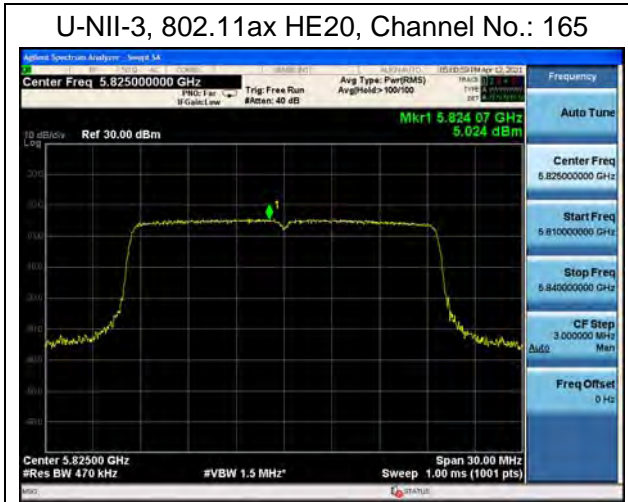

U-NII-3, 802.11ax HE20, Channel No.: 149

U-NII-3, 802.11ax HE40, Channel No.:151

U-NII-3, 802.11ax HE20, Channel No.: 157

U-NII-3, 802.11ax HE40, Channel No.: 159

U-NII-3, 802.11ax HE20 MU Mode 26-Tones,
Channel No.: 165