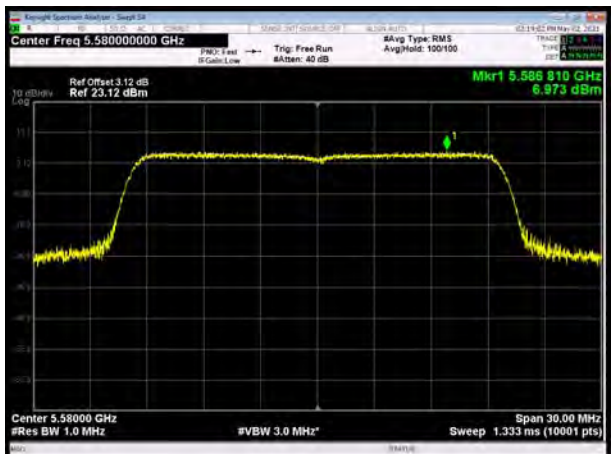

U-NII-2C, 802.11ax HE20 SU Mode 242-Tones,
Channel No.: 116