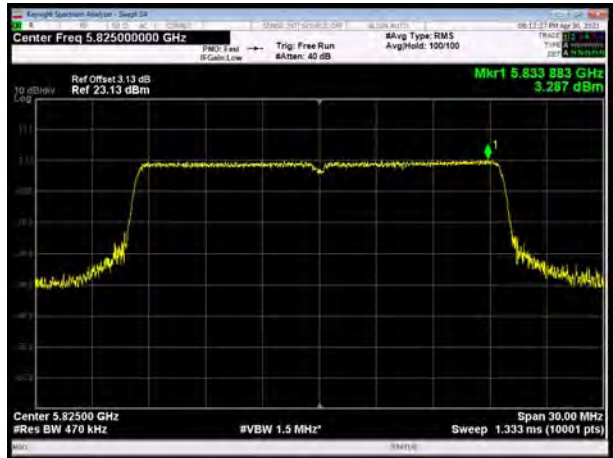

U-NII-3, 802.11ax HE20 SU Mode 242-Tones,
Channel No.: 165