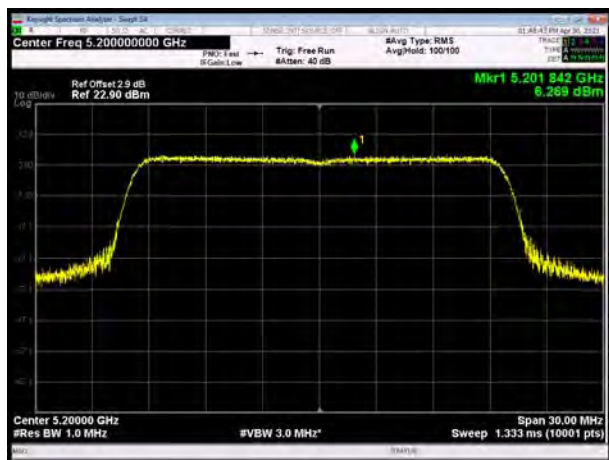

U-NII-1, 802.11ax HE20 MU Mode 106-Tones,
Channel No.: 36

U-NII-1, 802.11ax HE20 SU Mode 242-Tones,
Channel No.: 36

U-NII-1, 802.11ax HE20 MU Mode 106-Tones,
Channel No.: 40

U-NII-1, 802.11ax HE20 SU Mode 242-Tones,
Channel No.: 40