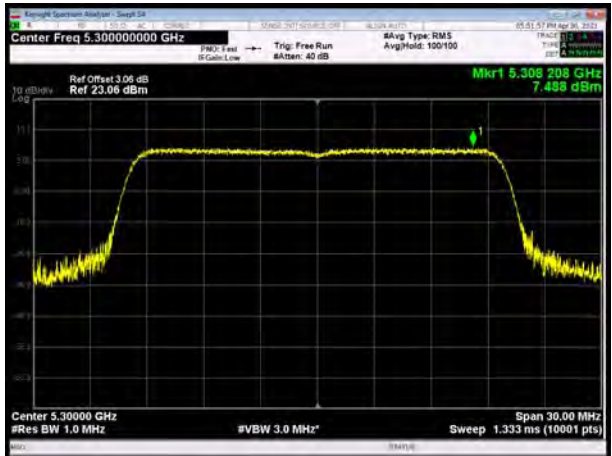

U-NII-2A, 802.11ax HE20 SU Mode 242-Tones,
Channel No.: 60