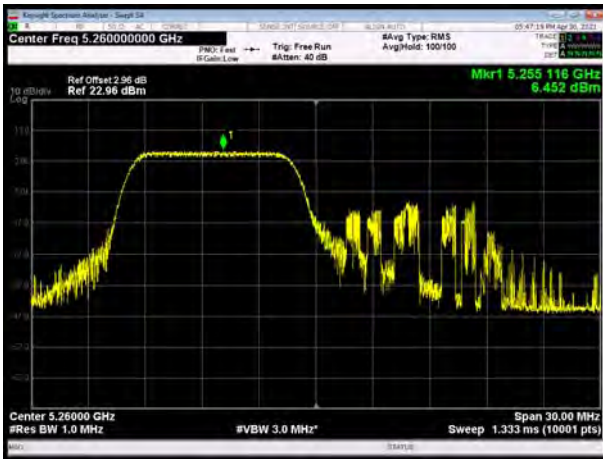

U-NII-2A, 802.11ax HE40, Channel No.: 62

U-NII-2A, 802.11ax HE20 MU Mode 26-Tones,
Channel No.: 64

U-NII-2A, 802.11ax HE20 MU Mode 52-Tones,
Channel No.: 64

U-NII-2A, 802.11ax HE20 MU Mode 106-Tones,
Channel No.: 52