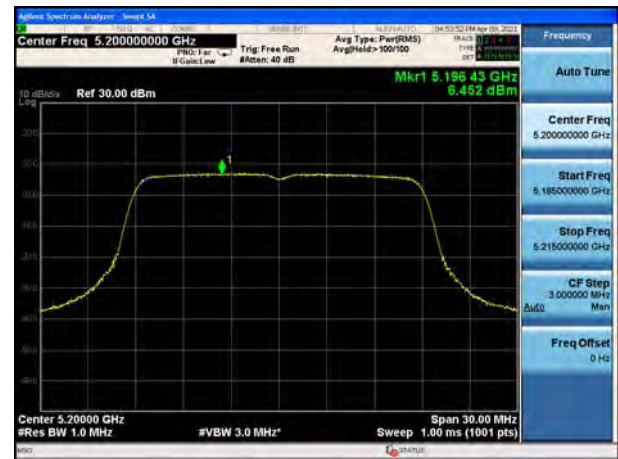

U-NII-1, 802.11n HT20, Channel No.: 40