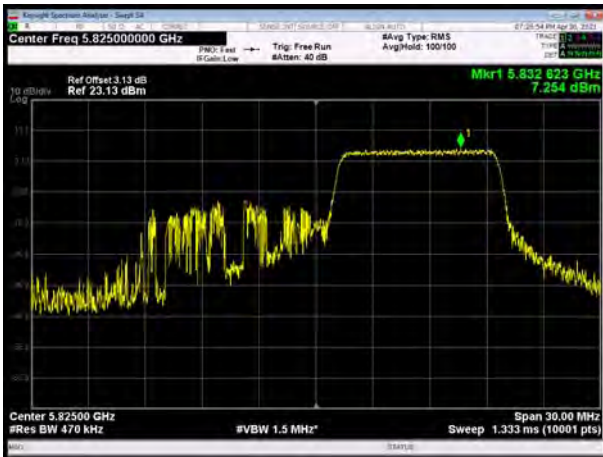

U-NII-3, 802.11ax HE20 MU Mode 106-Tones,
Channel No.:165