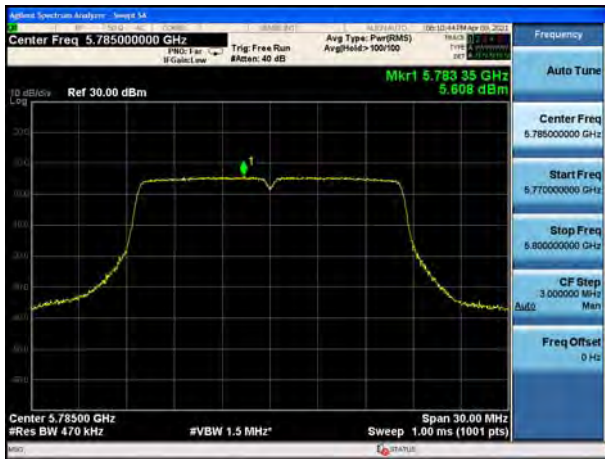

U-NII-3, 802.11a, Channel No.: 157