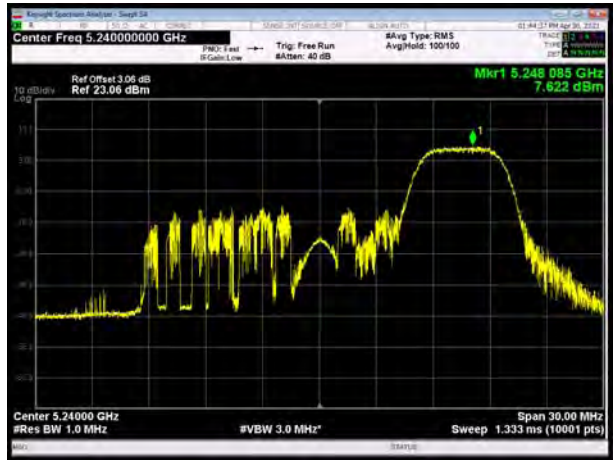

U-NII-1, 802.11ax HE20 MU Mode 52-Tones, Channel No.: 40

U-NII-1, 802.11ax HE20 MU Mode 26-Tones,
Channel No.: 48

U-NII-1, 802.11ax HE20 MU Mode 52-Tones,
Channel No.: 48

U-NII-1, 802.11ax HE20 MU Mode 106-Tones,
Channel No.: 36