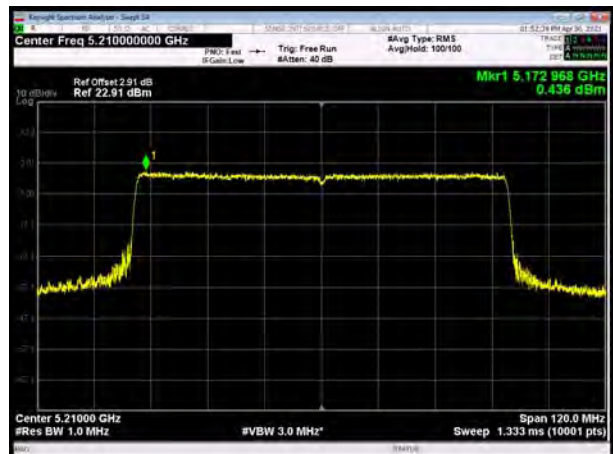

U-NII-1, 802.11ax HE20 MU Mode 106-Tones,
Channel No.: 48

U-NII-1, 802.11ax HE20 SU Mode 242-Tones,
Channel No.: 48

U-NII-1, 802.11ax HE40 SU Mode 484-Tones,
Channel No.: 38

U-NII-1, 802.11ax HE80 SU Mode 996-Tones,
Channel No.: 42