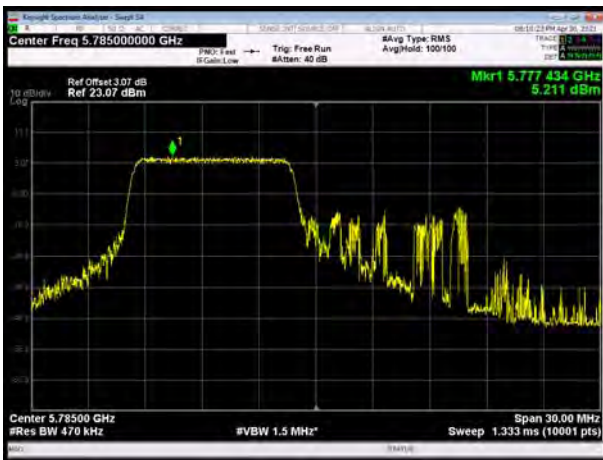

U-NII-3, 802.11ax HE20 MU Mode 52-Tones,
Channel No.: 165

U-NII-3, 802.11ax HE20 MU Mode 106-Tones,
Channel No.: 149

U-NII-3, 802.11ax HE20 SU Mode 242-Tones,
Channel No.: 149

U-NII-3, 802.11ax HE20 MU Mode 106-Tones,
Channel No.: 157