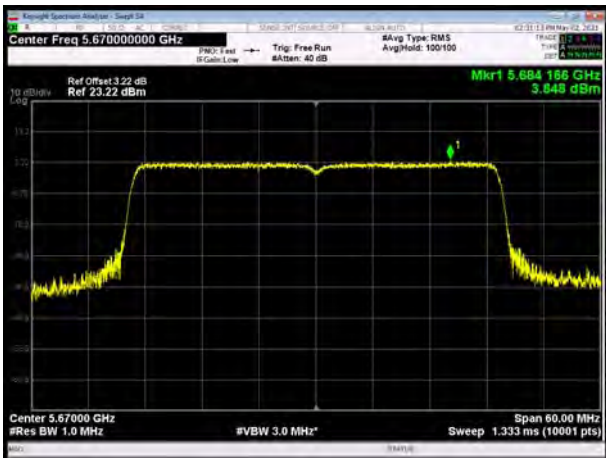

U-NII-2C, 802.11ax HE40 SU Mode 484-Tones,
Channel No.: 134