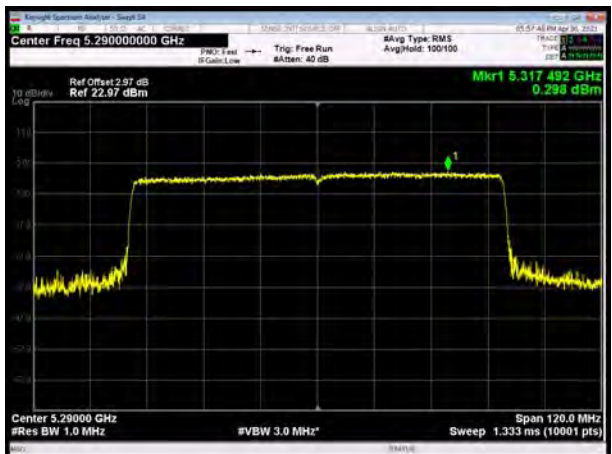

U-NII-2A, 802.11ax HE80 SU Mode 996-Tones,
Channel No.: 58