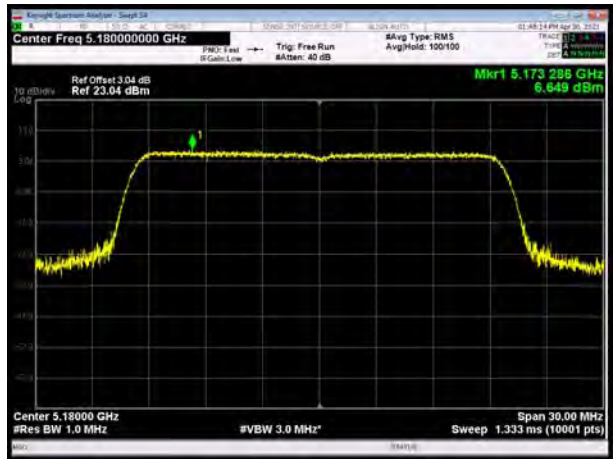

U-NII-1, 802.11ax HE20 SU Mode 242-Tones,
Channel No.: 36