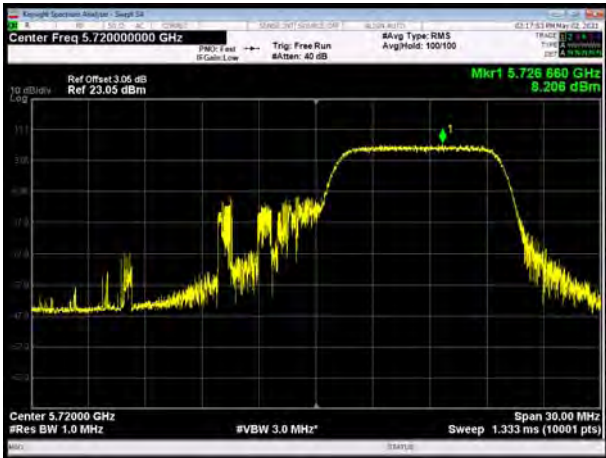

U-NII-2C, 802.11ax HE20 MU Mode 106-Tones,
Channel No.: 144