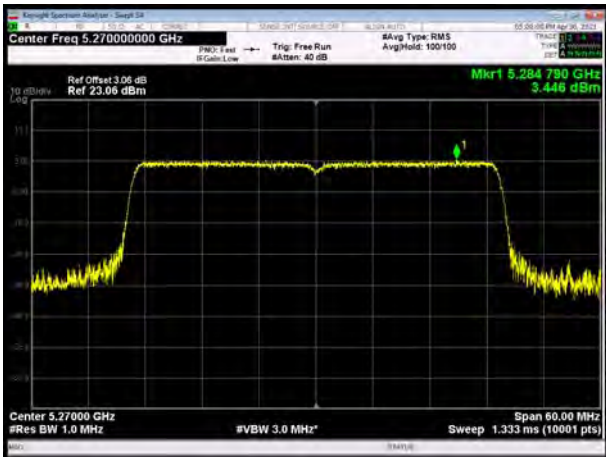

U-NII-2A, 802.11ax HE40 SU Mode 484-Tones,
Channel No.: 54