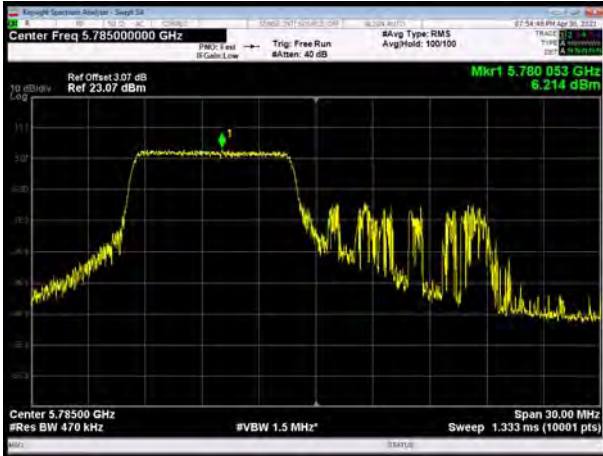

U-NII-3, 802.11ax HE20 MU Mode 52-Tones,
Channel No.: 165

U-NII-3, 802.11ax HE20 MU Mode 106-Tones,
Channel No.: 149

U-NII-3, 802.11ax HE20 SU Mode 242-Tones,
Channel No.: 149

U-NII-3, 802.11ax HE20 MU Mode 106-Tones,
Channel No.: 157