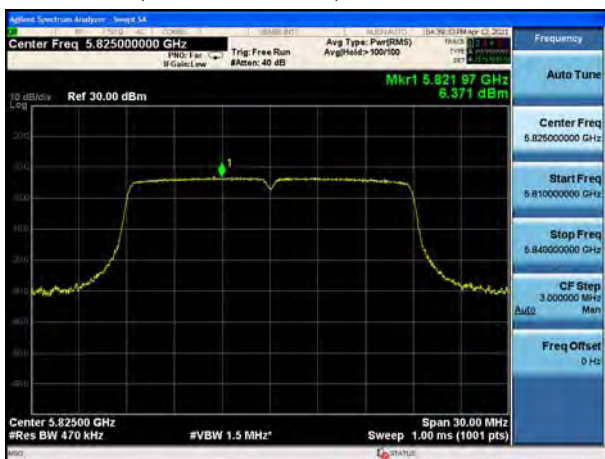

U-NII-3, 802.11n HT20, Channel No.: 165