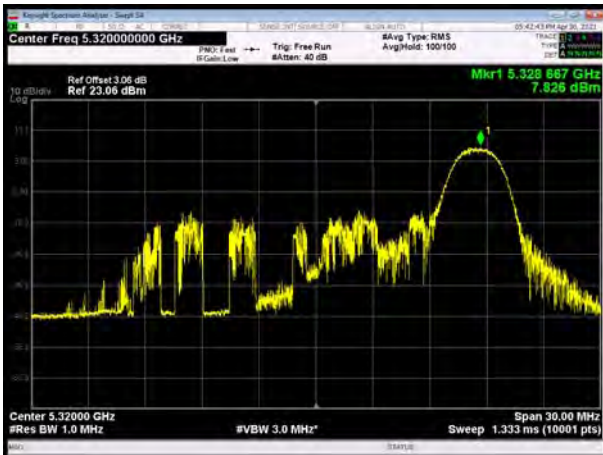

U-NII-2A, 802.11ax HE20 MU Mode 26-Tones,
Channel No.: 64