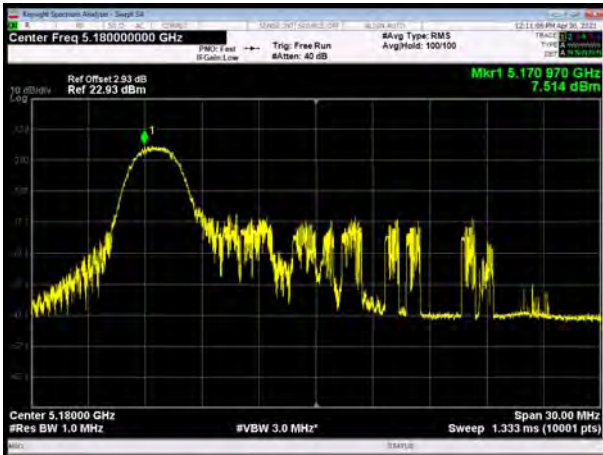

U-NII-1, 802.11ax HE40, Channel No.: 46

U-NII-1, 802.11ax HE20, Channel No.: 48

U-NII-1, 802.11ax HE80, Channel No.: 42

U-NII-1, 802.11ax HE20 MU Mode 26-Tones, Channel No.: 36

U-NII-1, 802.11ax HE20 MU Mode 52-Tones, Channel No.: 36