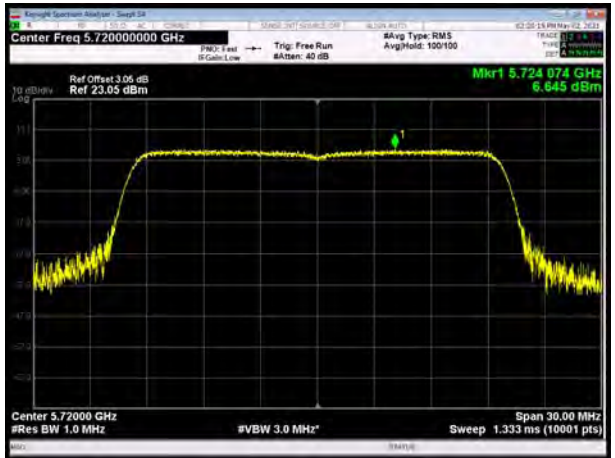

U-NII-2C, 802.11ax HE20 SU Mode 242-Tones,
Channel No.: 144