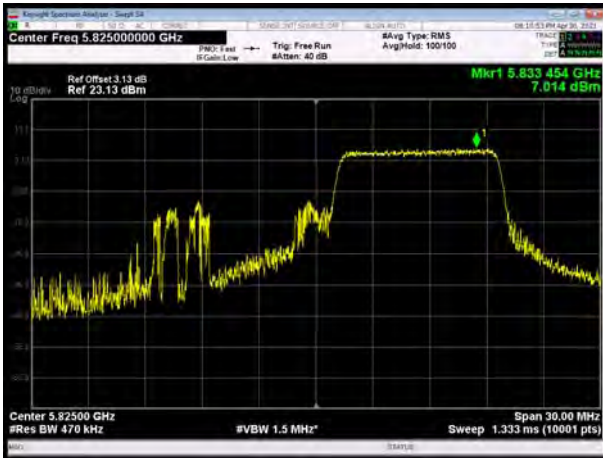

U-NII-3, 802.11ax HE20 MU Mode 106-Tones,
Channel No.:165