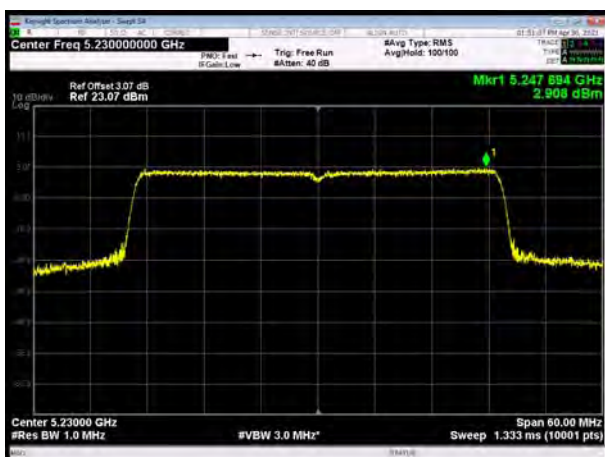

U-NII-1, 802.11ax HE20 SU Mode 242-Tones,
Channel No.: 48

U-NII-1, 802.11ax HE40 SU Mode 484-Tones,
Channel No.: 38

U-NII-1, 802.11ax HE80 SU Mode 996-Tones,
Channel No.: 42

U-NII-1, 802.11ax HE40 SU Mode 484-Tones,
Channel No.: 46