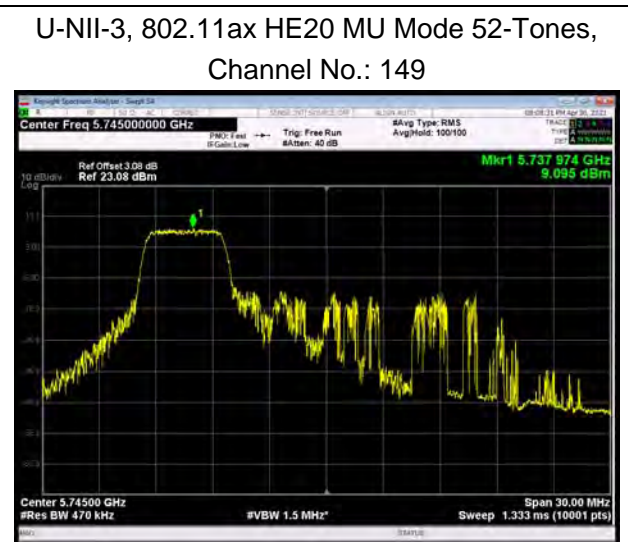

U-NII-3, 802.11ax HE20, Channel No.: 149

U-NII-3, 802.11ax HE40, Channel No.:151

U-NII-3, 802.11ax HE20, Channel No.: 157

U-NII-3, 802.11ax HE40, Channel No.: 159

U-NII-3, 802.11ax HE20 MU Mode 26-Tones,
Channel No.: 165