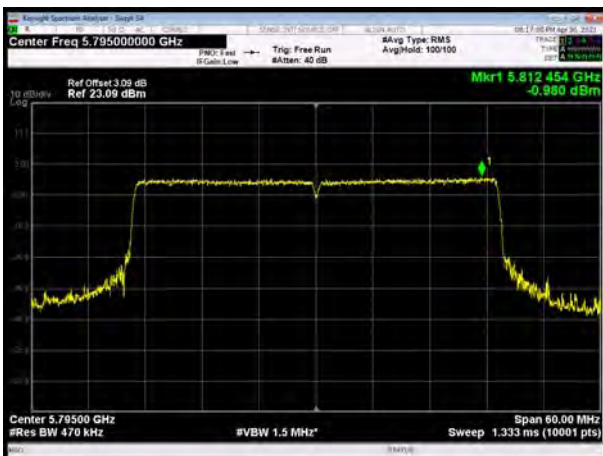

U-NII-3, 802.11ax HE40 SU Mode 484-Tones,
Channel No.: 159