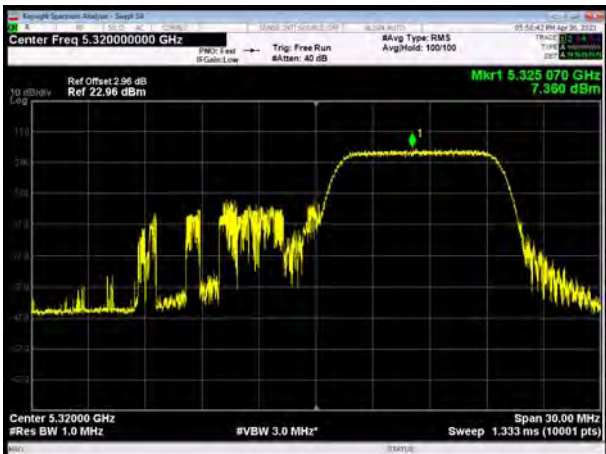

U-NII-2A, 802.11ax HE20 SU Mode 242-Tones,
Channel No.: 52

U-NII-2A, 802.11ax HE20 MU Mode 106-Tones,
Channel No.: 60

U-NII-2A, 802.11ax HE20 SU Mode 242-Tones,
Channel No.: 60

U-NII-2A, 802.11ax HE20 MU Mode 106-Tones,
Channel No.: 64