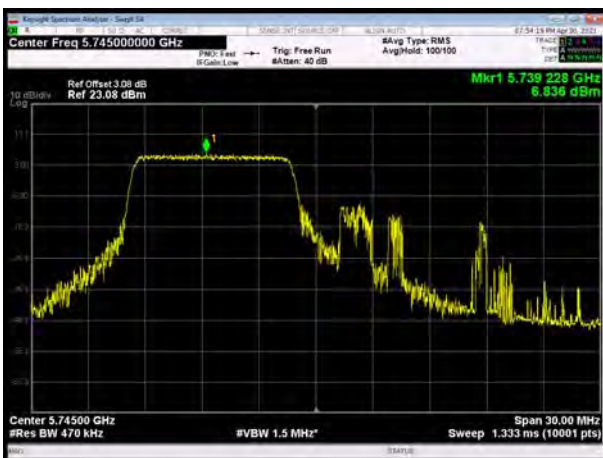

U-NII-3, 802.11ax HE20 MU Mode 106-Tones,
Channel No.: 149