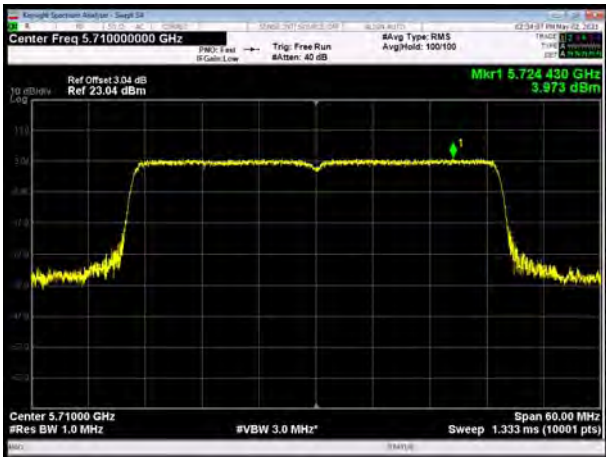

U-NII-2C, 802.11ax HE40 SU Mode 484-Tones,
Channel No.: 110

U-NII-2C, 802.11ax HE80 SU Mode 996-Tones,
Channel No.: 138

U-NII-2C, 802.11ax HE40 SU Mode 484-Tones,
Channel No.: 134

U-NII-2C, 802.11ax HE40 SU Mode 484-Tones,
Channel No.: 142