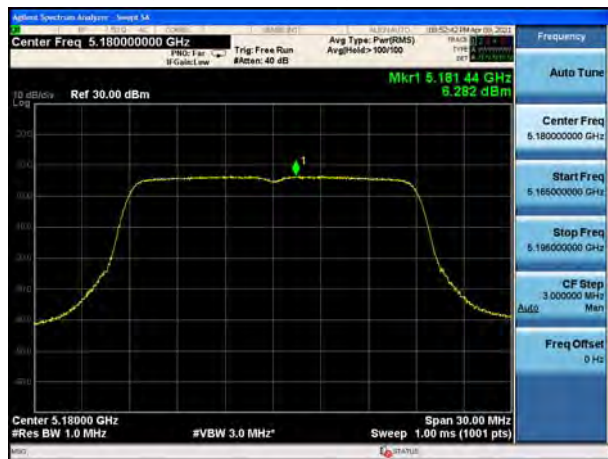

U-NII-3, 802.11ax HE80 SU Mode 996-Tones,
Channel No.: 155

U-NII-3, 802.11ax HE40 SU Mode 484-Tones,
Channel No.: 159

MIMO Antenna 2

U-NII-1, 802.11n HT20, Channel No.: 36

U-NII-1, 802.11n HT20, Channel No.: 40