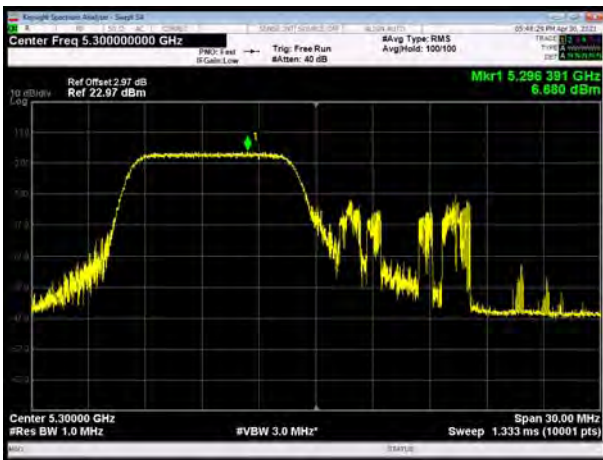

U-NII-2A, 802.11ax HE20 MU Mode 106-Tones,
Channel No.: 60