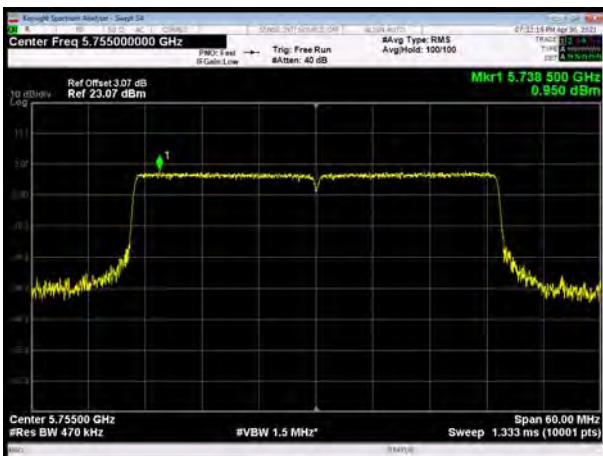

U-NII-3, 802.11ax HE40 SU Mode 484-Tones,
Channel No.: 151