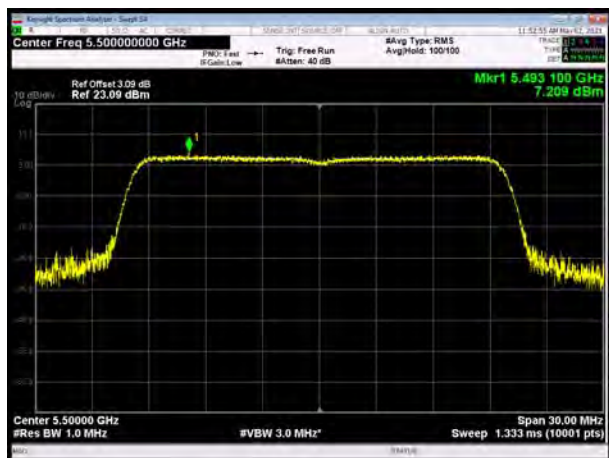

U-NII-2C, 802.11ax HE20 SU Mode 242-Tones,
Channel No.: 100