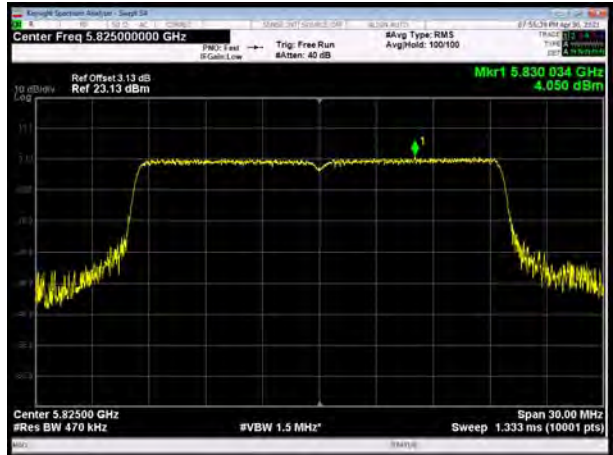

U-NII-3, 802.11ax HE20 SU Mode 242-Tones,
Channel No.: 165