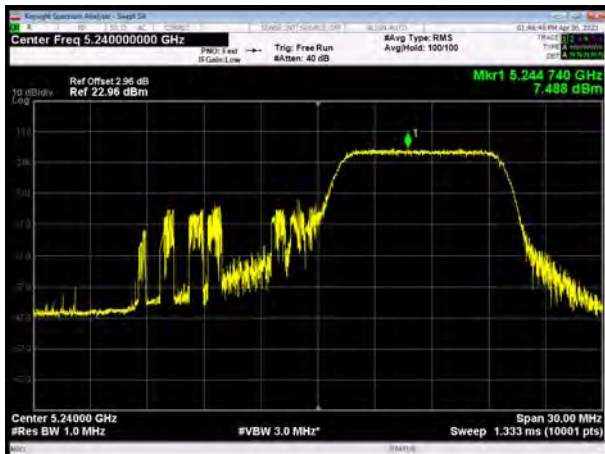

U-NII-1, 802.11ax HE20 MU Mode 106-Tones,
Channel No.: 48