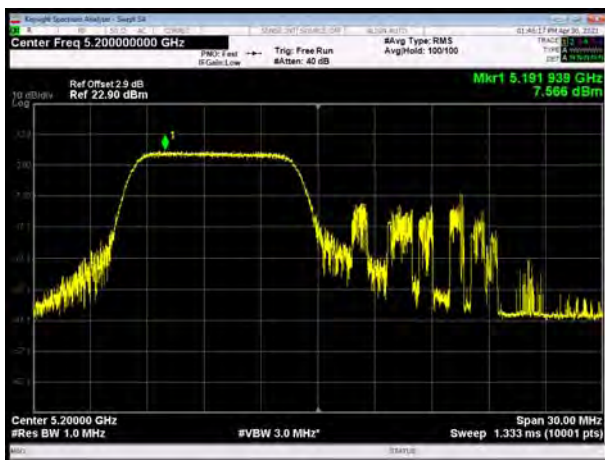

U-NII-1, 802.11ax HE20 MU Mode 106-Tones,
Channel No.: 40