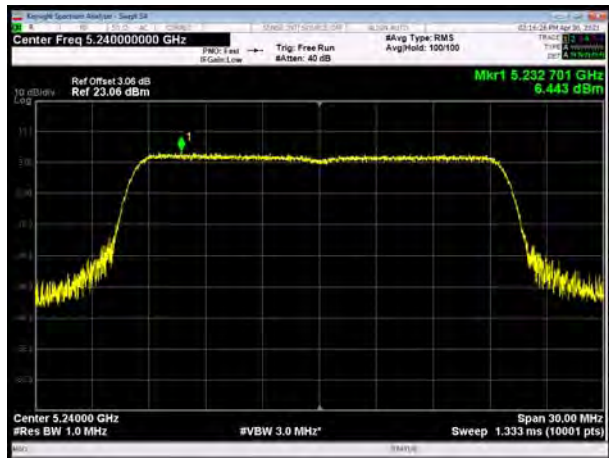

U-NII-1, 802.11ax HE20 MU Mode 106-Tones,
Channel No.: 40

U-NII-1, 802.11ax HE20 SU Mode 242-Tones,
Channel No.: 40

U-NII-1, 802.11ax HE20 MU Mode 106-Tones,
Channel No.: 48

U-NII-1, 802.11ax HE20 SU Mode 242-Tones,
Channel No.: 48