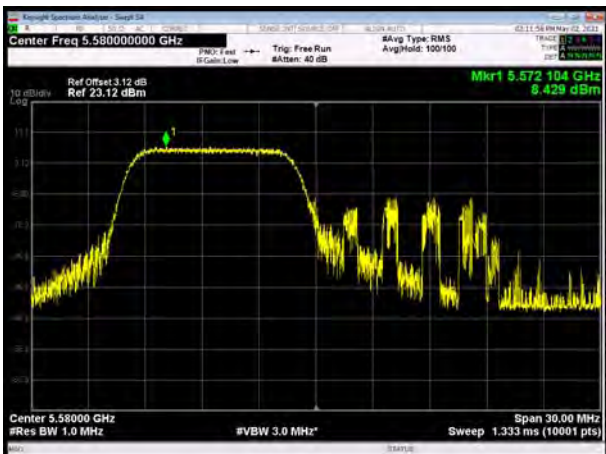

U-NII-2C, 802.11ax HE20 MU Mode 106-Tones,
Channel No.: 116