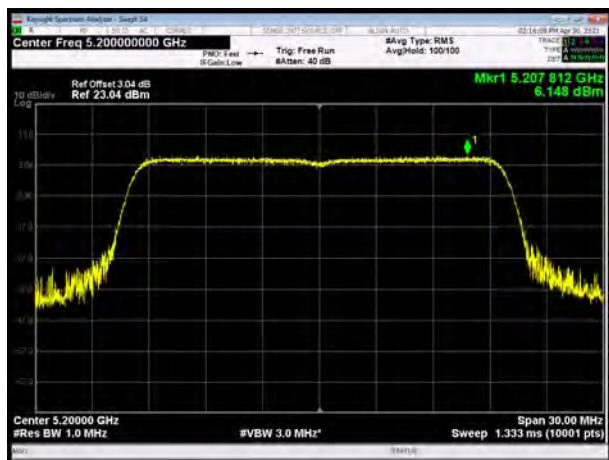

U-NII-1, 802.11ax HE20 SU Mode 242-Tones,
Channel No.: 40