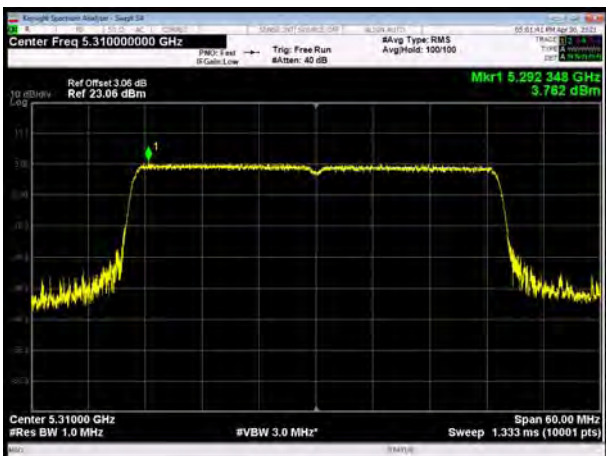

U-NII-2A, 802.11ax HE40 SU Mode 484-Tones,
Channel No.: 62