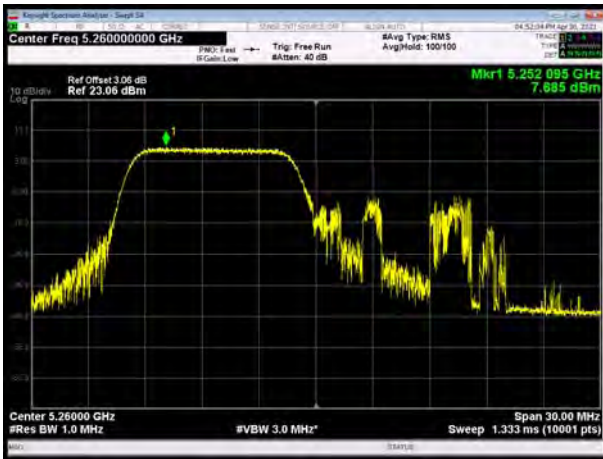

U-NII-2A, 802.11ax HE20 MU Mode 106-Tones,
Channel No.: 52