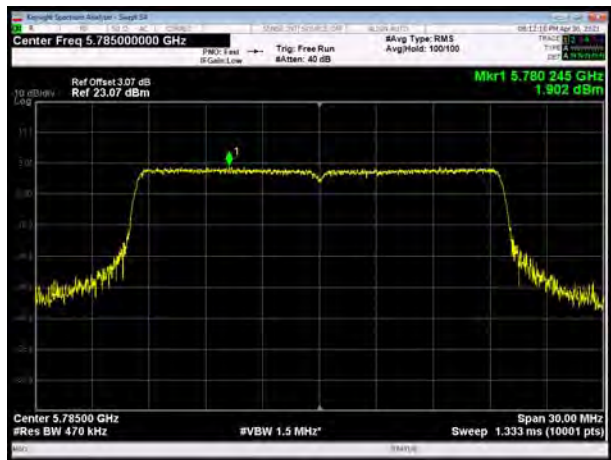

U-NII-3, 802.11ax HE20 SU Mode 242-Tones,
Channel No.: 157