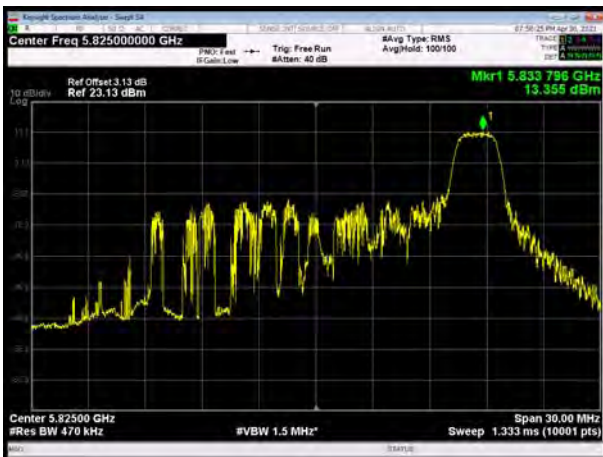

U-NII-3, 802.11ax HE20 MU Mode 52-Tones, Channel No.: 149

U-NII-3, 802.11ax HE20 MU Mode 26-Tones,
Channel No.: 157

U-NII-3, 802.11ax HE20 MU Mode 52-Tones,
Channel No.: 157

U-NII-3, 802.11ax HE20 MU Mode 26-Tones,
Channel No.: 165