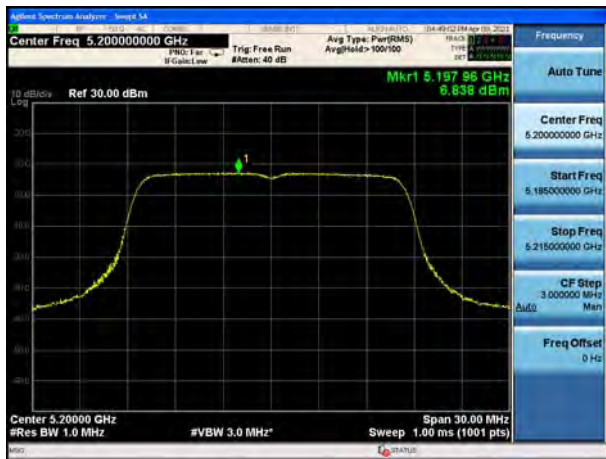

U-NII-1, 802.11a, Channel No.: 40