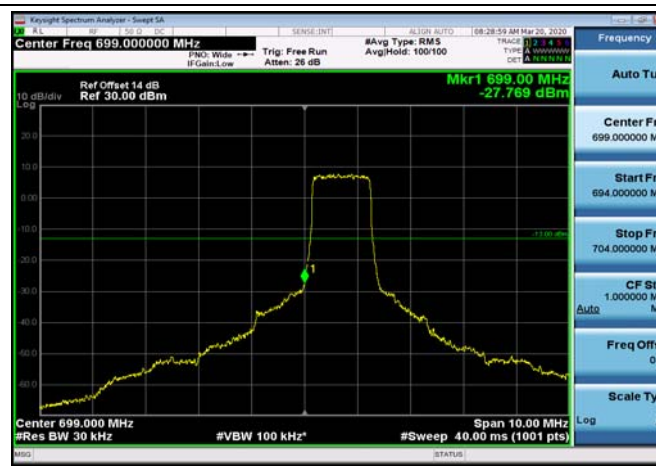

FDD07_20MHz_2560_QPSK_fullIRB_ExtraBan
ds_Range_2575~2576

FDD07_20MHz_2560_QPSK_fullIRB_ExtraBan
ds_Range_2576~2595

LowRange_FDD12_1.4MHz_699.7_OneRB
_low_QPSK

LowRange_FDD12_1.4MHz_699.7_OneRB
_low_Q16

LowRange_FDD12_1.4MHz_699.7_fullIRB
_Low_QPSK