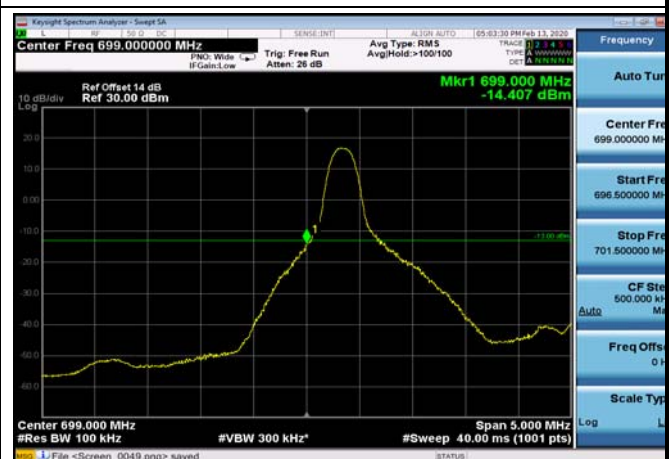

LowRange_FDD12_5MHz_701.5_OneRB
_low_Q16