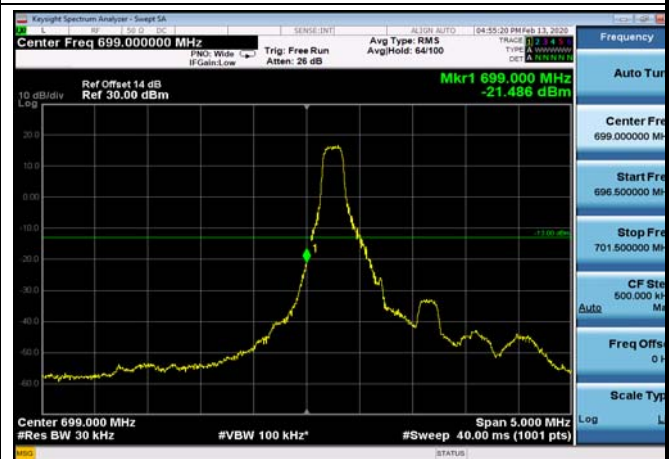

FDD07_20MHz_2560_QPSK_fullIRB_ExtraBan
ds_Range_2575~2576

FDD07_20MHz_2560_QPSK_fullIRB_ExtraBan
ds_Range_2576~2595

LowRange_FDD12_1.4MHz_699.7_OneRB
_low_QPSK

LowRange_FDD12_1.4MHz_699.7_OneRB
_low_Q16

LowRange_FDD12_1.4MHz_699.7_fullIRB
_Low_QPSK