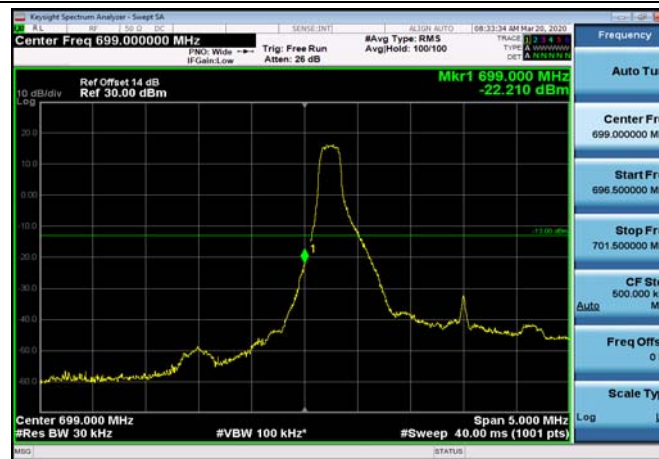

LowRange_FDD12_3MHz_700.5_OneRB
_low_QPSK