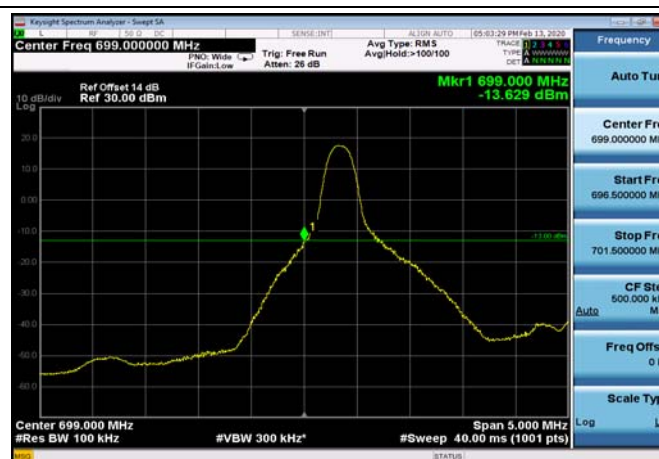

LowRange_FDD12_5MHz_701.5_OneRB
_low_QPSK