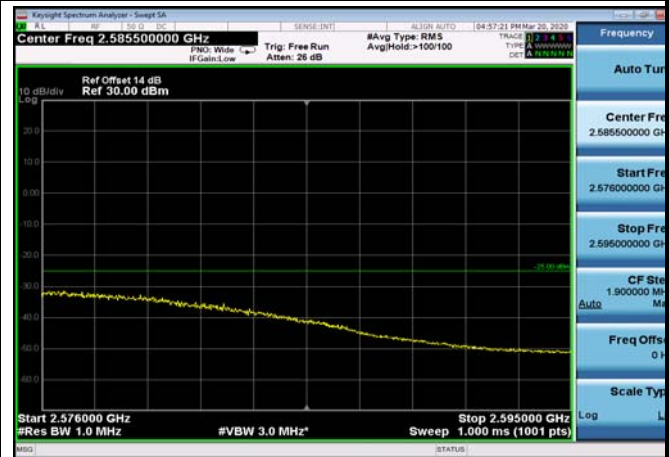

FDD07_20MHz_2560_QPSK_fullIRB_ExtraBan
ds_Range_2575~2576

FDD07_20MHz_2560_QPSK_fullIRB_ExtraBan
ds_Range_2576~2595

LowRange_FDD12_1.4MHz_699.7_OneRB
_low_QPSK

LowRange_FDD12_1.4MHz_699.7_OneRB
_low_Q16

LowRange_FDD12_1.4MHz_699.7_fullIRB
_Low_QPSK