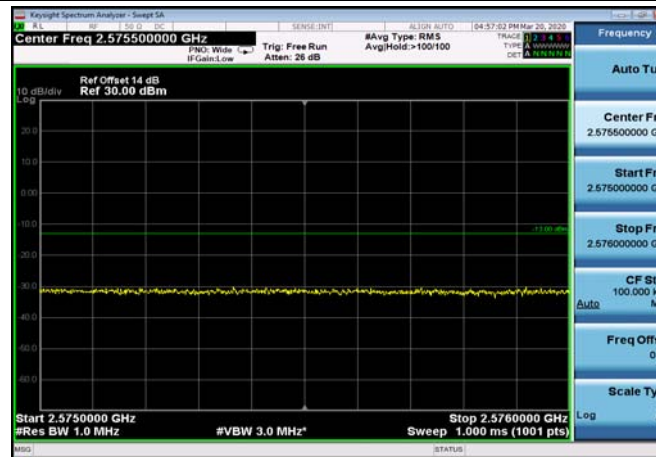

FDD07_20MHz_2560_QPSK_fullIRB_ExtraBan
ds_Range_2575~2576

FDD07_20MHz_2560_QPSK_fullIRB_ExtraBan
ds_Range_2576~2595

LowRange_FDD12_1.4MHz_699.7_OneRB
_low_QPSK

LowRange_FDD12_1.4MHz_699.7_OneRB
_low_Q16

LowRange_FDD12_1.4MHz_699.7_fullIRB
_Low_QPSK