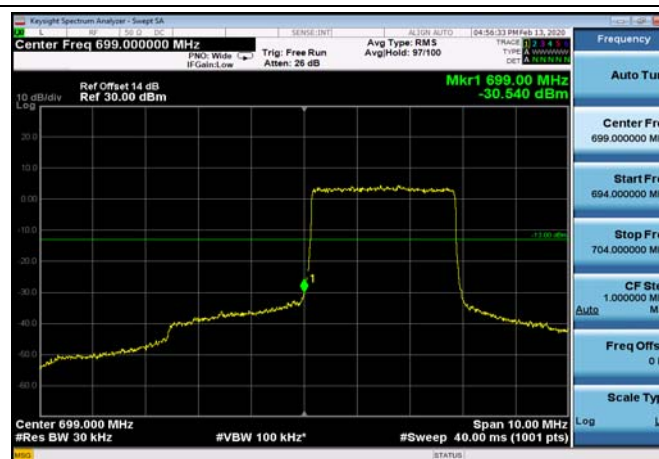

LowRange_FDD12_1.4MHz_699.7_fullIRB
_Low_Q16

LowRange_FDD12_3MHz_700.5_OneRB
_low_QPSK

LowRange_FDD12_3MHz_700.5_OneRB
_low_Q16

LowRange_FDD12_3MHz_700.5_fullRB
_Low_QPSK

LowRange_FDD12_3MHz_700.5_fullRB
_Low_Q16