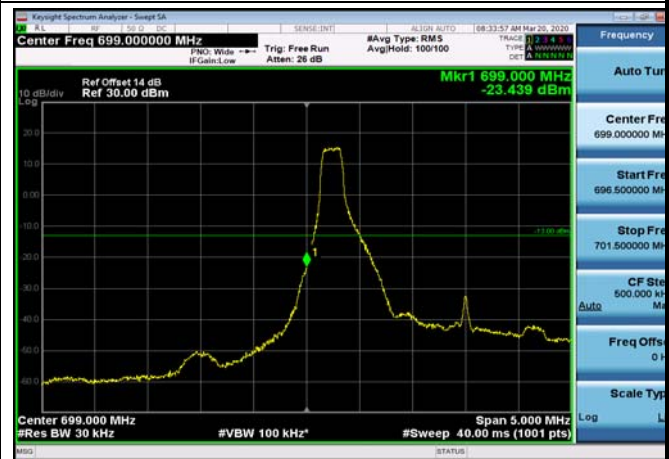

LowRange_FDD12_1.4MHz_699.7_fullIRB
_Low_Q16

LowRange_FDD12_3MHz_700.5_OneRB
_low_QPSK

LowRange_FDD12_3MHz_700.5_OneRB
_low_Q16

LowRange_FDD12_3MHz_700.5_fullRB
_Low_QPSK

LowRange_FDD12_3MHz_700.5_fullRB
_Low_Q16