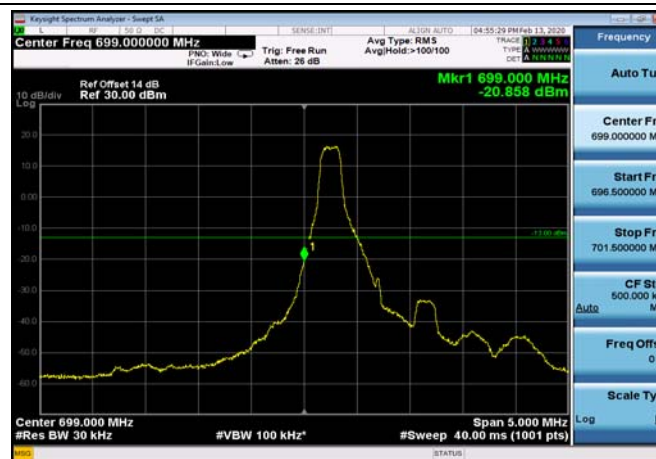

FDD07_20MHz_2560_QPSK_fullIRB_ExtraBan
ds_Range_2575~2576

FDD07_20MHz_2560_QPSK_fullIRB_ExtraBan
ds_Range_2576~2595

LowRange_FDD12_1.4MHz_699.7_OneRB
_low_QPSK

LowRange_FDD12_1.4MHz_699.7_OneRB
_low_Q16

LowRange_FDD12_1.4MHz_699.7_fullIRB
_Low_QPSK