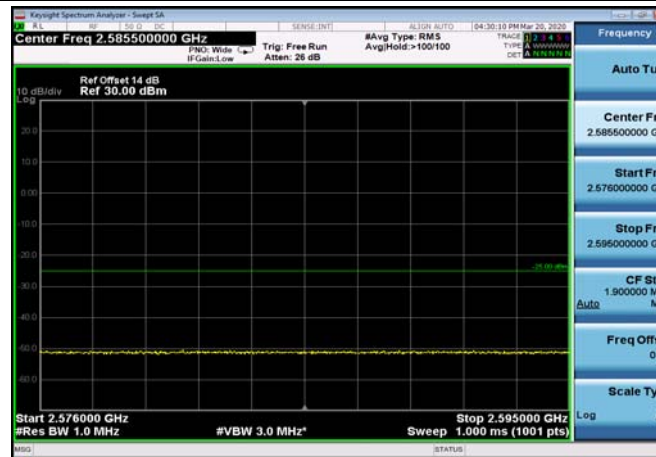

LowRange_FDD07_20MHz_2510_OneRB
_low_Q16

FDD07_20MHz_2510_QPSK_OneRB_high
_ExtraBands_Range_2576~2595