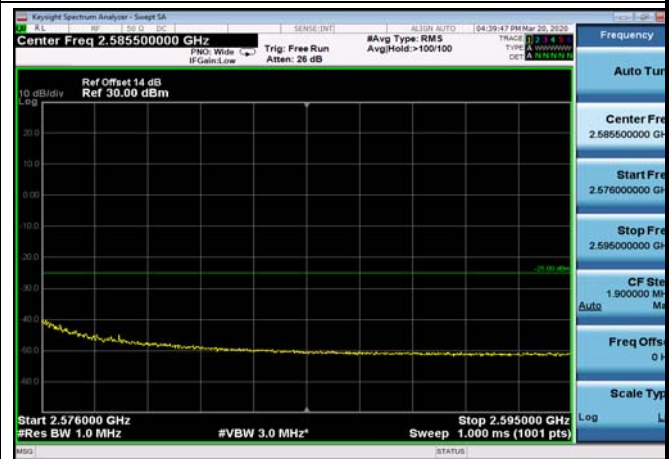

HighRange_FDD07_10MHz_2565_OneRB_high_Q16

FDD07_5MHz_2567.5_QPSK_fullIRB_ExtraBands_Range_2576~2595