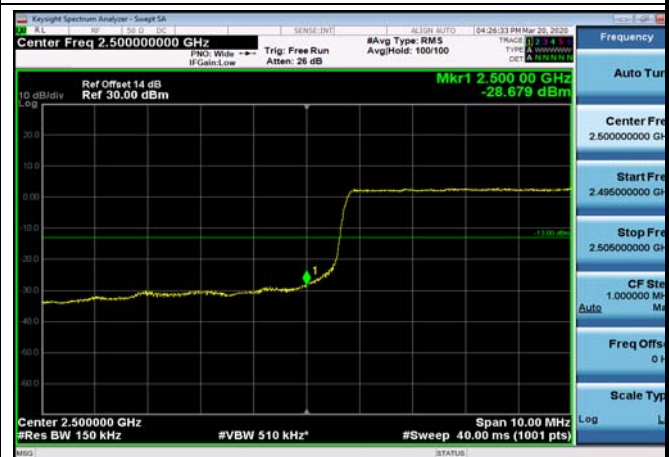

FDD07_15MHz_2507.5_Q16_fullIRB_ExtraBands_Range_2475~2490

LowRange_FDD07_15MHz_2507.5_fullIRB_Low_QPSK