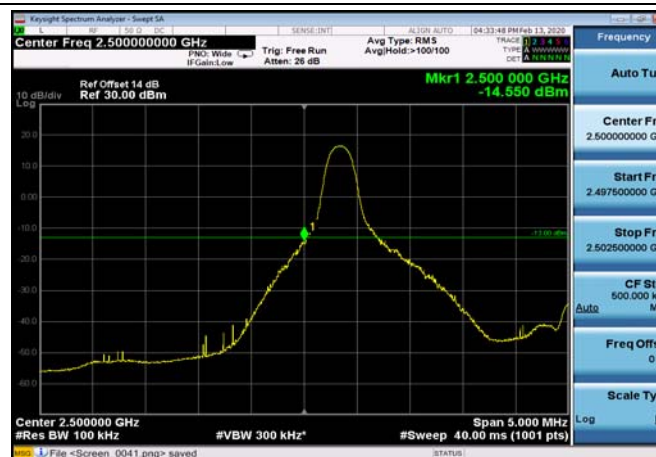

FDD07_5MHz_2502.5_Q16_OneRB_low
_ExtraBands_Range_2490~2496

LowRange_FDD07_5MHz_2502.5_OneRB
_low_Q16