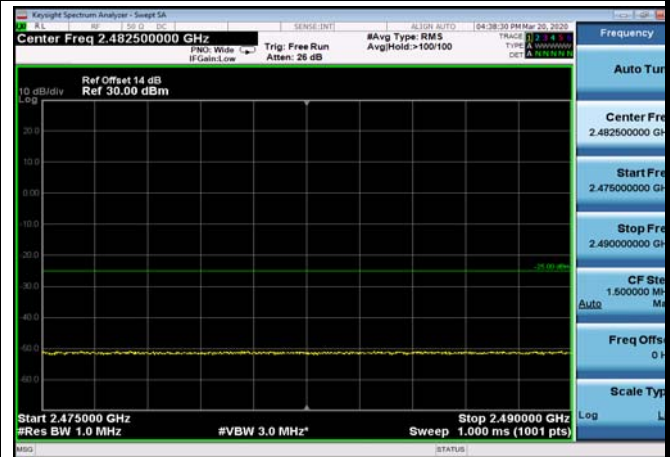

FDD07_5MHz_2567.5_QPSK_fullIRB_ExtraBa
nds_Range_2570~2575

FDD07_5MHz_2567.5_QPSK_fullIRB_ExtraBa
nds_Range_2475~2490