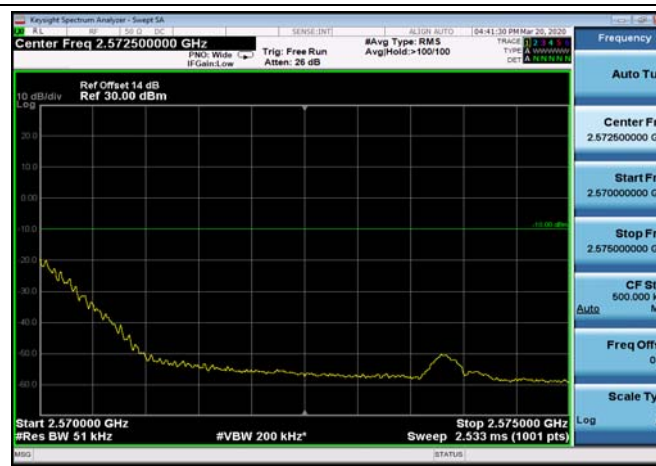

FDD07_5MHz_2567.5_QPSK_fullIRB_ExtraBands_Range_2575~2576

FDD07_5MHz_2567.5_QPSK_fullIRB_ExtraBands_Range_2576~2595

HighRange_FDD07_10MHz_2565_OneRB_high_QPSK

HighRange_FDD07_10MHz_2565_OneRB_high_Q16

FDD07_10MHz_2565_Q16_OneRB_high_ExtraBands_Range_2570~2575