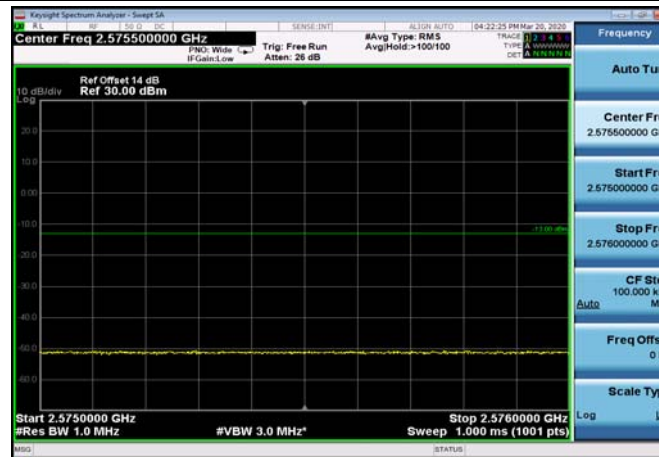

FDD07_10MHz_2505_Q16_fullRB_ExtraBand
s_Range_2475~2490

FDD07_10MHz_2505_Q16_fullRB_ExtraBand
s_Range_2490~2496

FDD07_10MHz_2505_Q16_fullRB_ExtraBand
s_Range_2570~2575

FDD07_10MHz_2505_Q16_fullRB_ExtraBand
s_Range_2575~2576