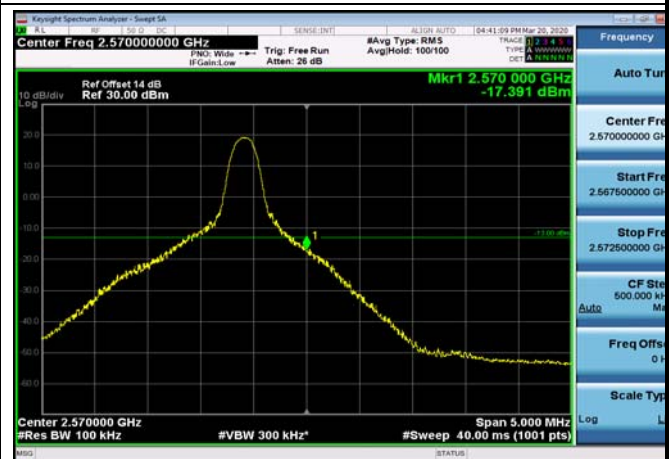

FDD07_5MHz_2567.5_QPSK_fullIRB_ExtraBands_Range_2575~2576

FDD07_5MHz_2567.5_QPSK_fullIRB_ExtraBands_Range_2576~2595

HighRange_FDD07_10MHz_2565_OneRB_high_QPSK

HighRange_FDD07_10MHz_2565_OneRB_high_Q16

FDD07_10MHz_2565_Q16_OneRB_high_ExtraBands_Range_2570~2575