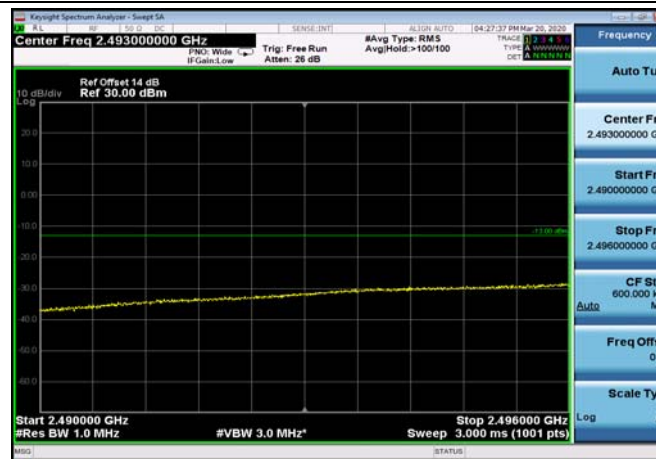

LowRange_FDD07_15MHz_2507.5_fullIRB_Low_QPSK

LowRange_FDD07_15MHz_2507.5_fullIRB_Low_Q16

FDD07_15MHz_2507.5_Q16_fullIRB_ExtraBands_Range_2475~2490

FDD07_15MHz_2507.5_Q16_fullIRB_ExtraBands_Range_2490~2496