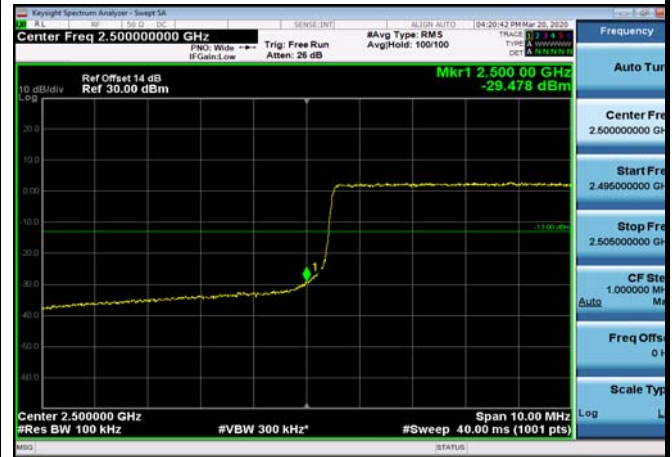

LowRange_FDD07_10MHz_2505_OneRB
_low_Q16

FDD07_10MHz_2505_Q16_OneRB_low
_ExtraBands_Range_2475~2490

FDD07_10MHz_2505_Q16_OneRB_low
_ExtraBands_Range_2490~2496

LowRange_FDD07_10MHz_2505_fullRB
_Low_QPSK

LowRange_FDD07_10MHz_2505_fullRB
_Low_Q16