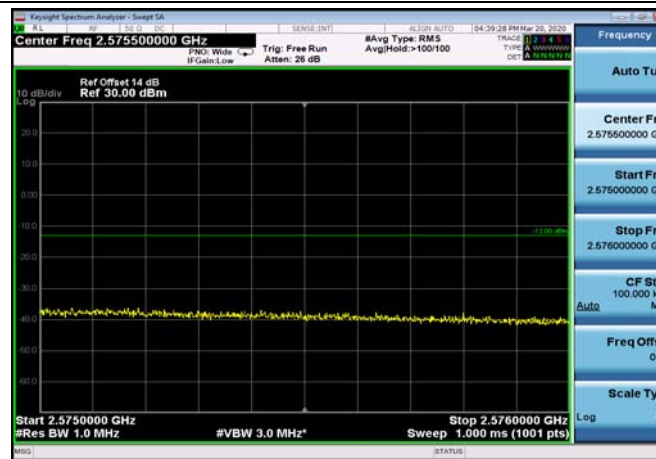

HighRange_FDD07_10MHz_2565_OneRB_high_QPSK

FDD07_5MHz_2567.5_QPSK_fullIRB_ExtraBands_Range_2575~2576