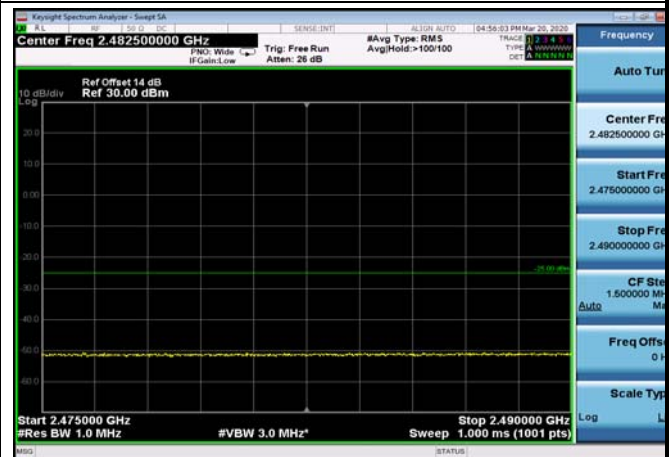

FDD07_20MHz_2560_QPSK_fullIRB_ExtraBan
ds_Range_2570~2575

FDD07_20MHz_2560_QPSK_fullIRB_ExtraBan
ds_Range_2475~2490