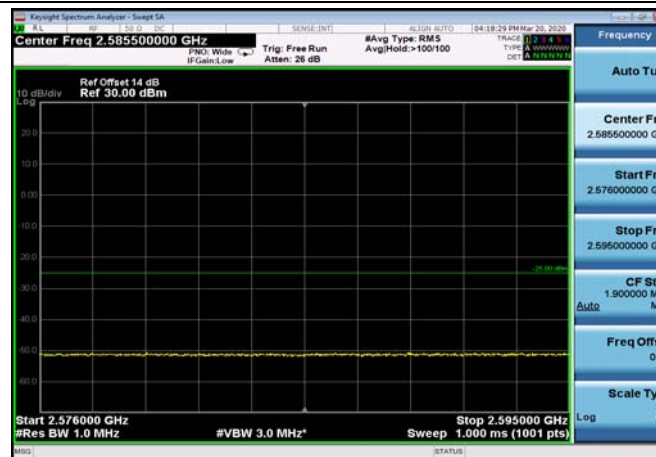

LowRange_FDD07_10MHz_2505_OneRB
_low_Q16

FDD07_10MHz_2505_QPSK_OneRB_high
_ExtraBands_Range_2576~2595