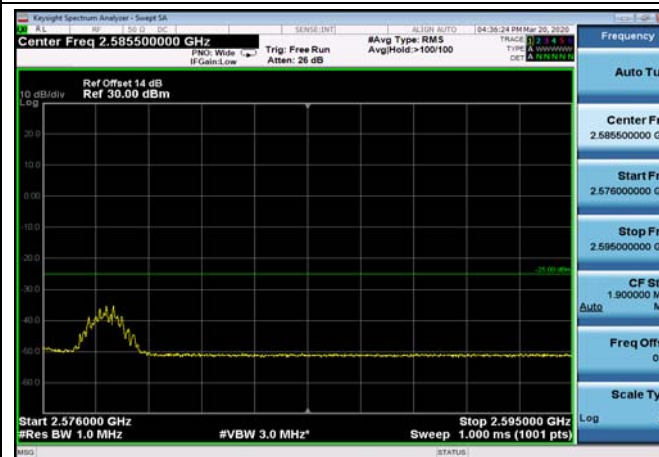

FDD07_5MHz_2567.5_Q16_OneRB_high_ExtraBands_Range_2576~2595