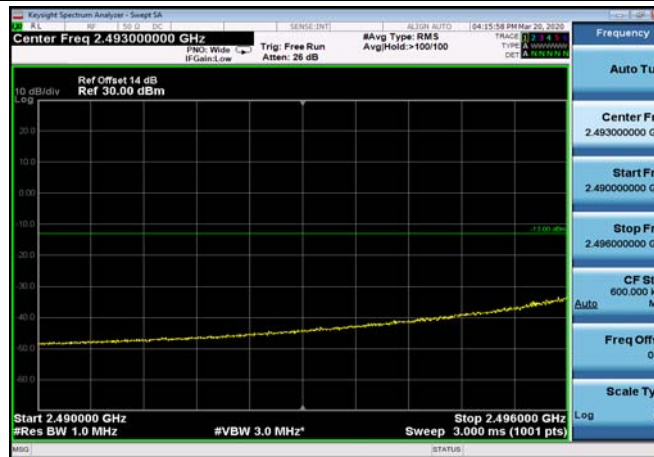

FDD07_5MHz_2502.5_Q16_fullRB_ExtraBan
ds_Range_2575~2576

FDD07_5MHz_2502.5_Q16_fullRB_ExtraBan
ds_Range_2490~2496