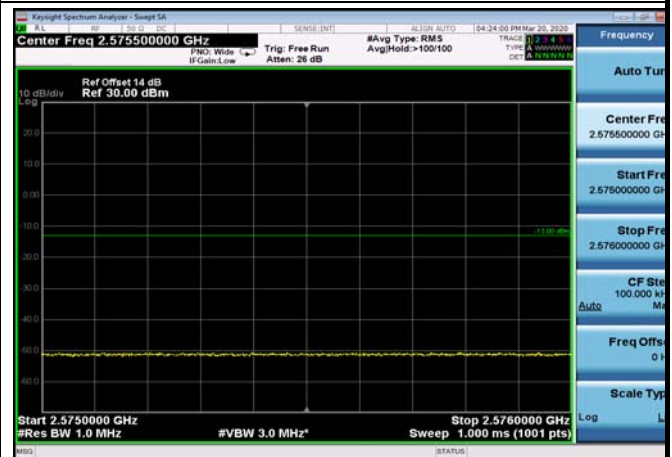

LowRange_FDD07_15MHz_2507.5_OneRB
_low_QPSK

FDD07_15MHz_2507.5_QPSK_OneRB_high
_ExtraBands_Range_2575~2576