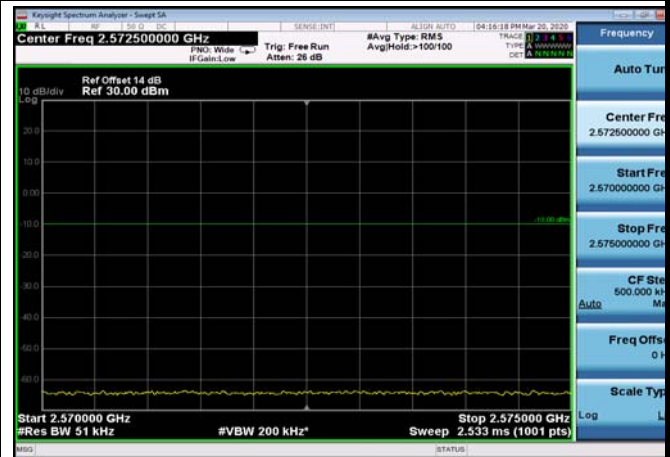

FDD07_5MHz_2502.5_Q16_fullRB_ExtraBan
ds_Range_2576~2595

FDD07_5MHz_2502.5_Q16_fullRB_ExtraBan
ds_Range_2570~2575