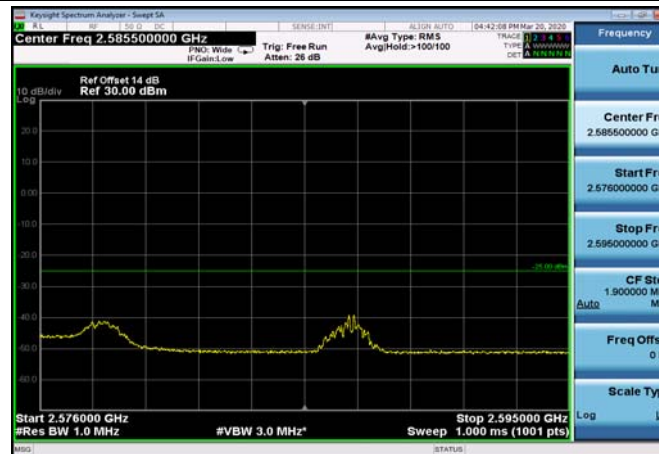

FDD07_10MHz_2565_QPSK_OneRB_low
_ExtraBands_Range_2490~2496

FDD07_10MHz_2565_Q16_OneRB_high
_ExtraBands_Range_2576~2595