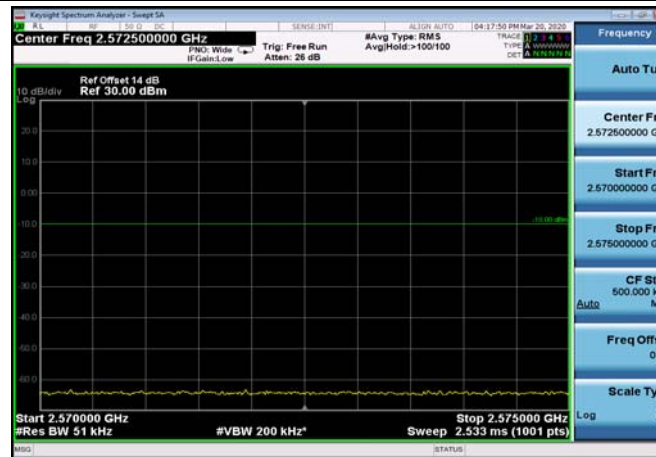

FDD07_10MHz_2505_QPSK_OneRB_high
_ExtraBands_Range_2576~2595

FDD07_10MHz_2505_QPSK_OneRB_high
_ExtraBands_Range_2570~2575