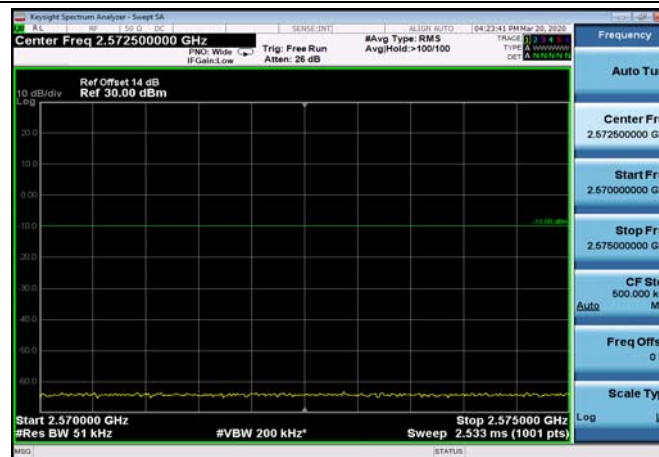

FDD07_15MHz_2507.5_QPSK_OneRB_high
_ExtraBands_Range_2576~2595

FDD07_15MHz_2507.5_QPSK_OneRB_high
_ExtraBands_Range_2570~2575