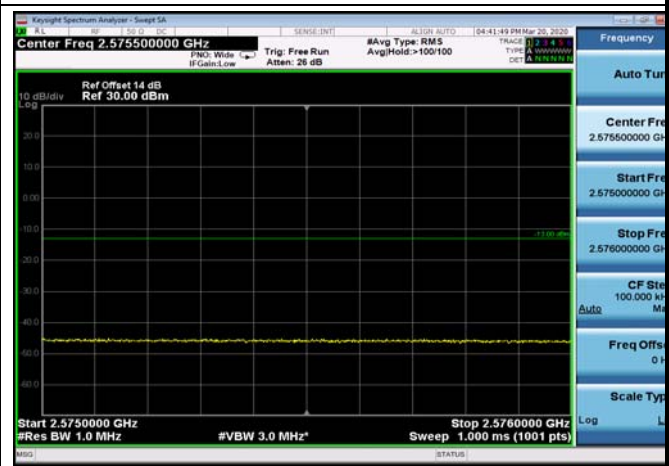

FDD07_10MHz_2565_QPSK_OneRB_low
_ExtraBands_Range_2475~2490

FDD07_10MHz_2565_Q16_OneRB_high_ExtraBands_Range_2575~2576