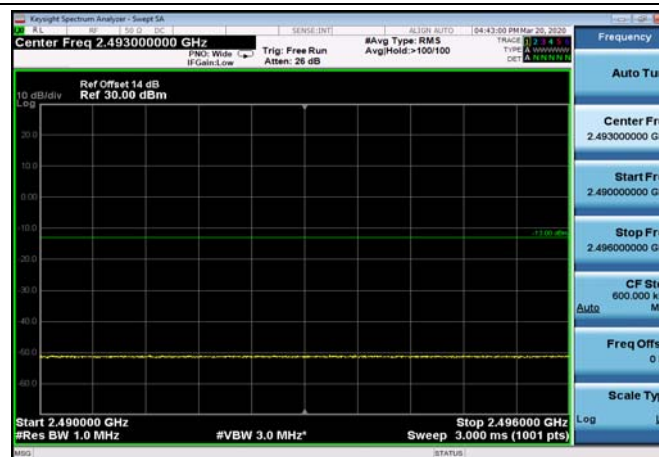

FDD07_10MHz_2565_Q16_OneRB_high_ExtraBands_Range_2575~2576

FDD07_10MHz_2565_Q16_OneRB_high
_ExtraBands_Range_2576~2595

FDD07_10MHz_2565_QPSK_OneRB_low
_ExtraBands_Range_2475~2490

FDD07_10MHz_2565_QPSK_OneRB_low
_ExtraBands_Range_2490~2496