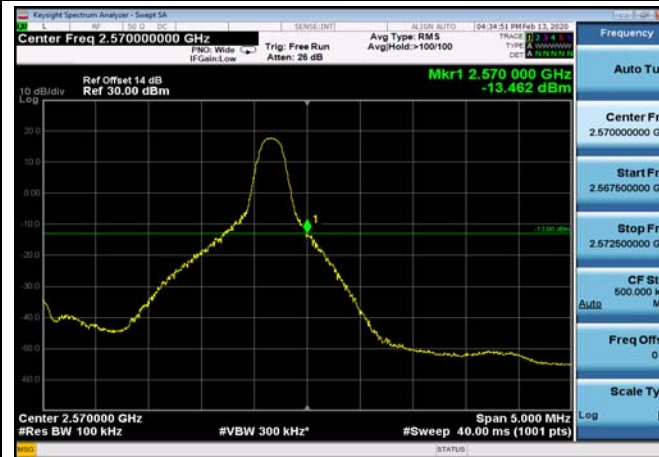

FDD07_5MHz_2567.5_Q16_OneRB_high_ExtraBands_Range_2570~2575

HighRange_FDD07_5MHz_2567.5_OneRB_high_QPSK