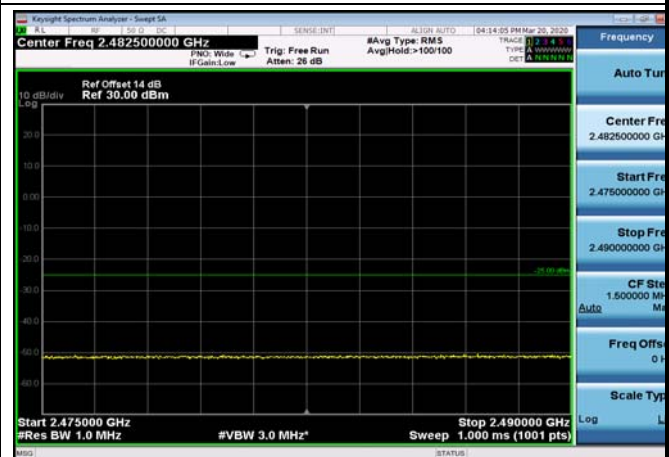

FDD07_5MHz_2502.5_QPSK_OneRB_high
_ExtraBands_Range_2576~2595

LowRange_FDD07_5MHz_2502.5_OneRB
_low_QPSK

LowRange_FDD07_5MHz_2502.5_OneRB
_low_Q16

FDD07_5MHz_2502.5_Q16_OneRB_low
_ExtraBands_Range_2475~2490