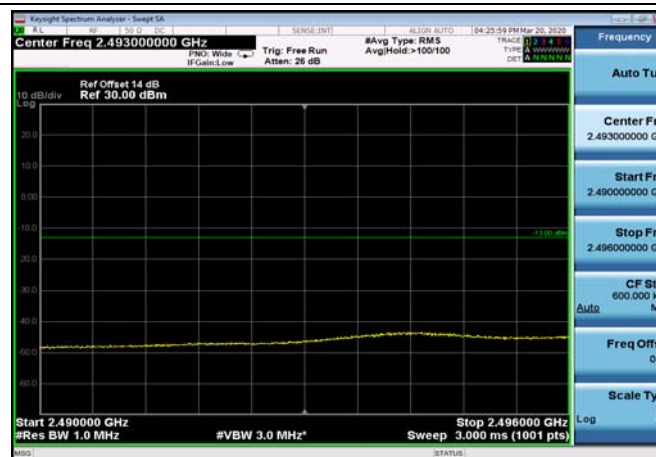

LowRange_FDD07_15MHz_2507.5_OneRB
_low_QPSK

LowRange_FDD07_15MHz_2507.5_OneRB_low_Q16

FDD07_15MHz_2507.5_Q16_OneRB_low_ExtraBands_Range_2475~2490

FDD07_15MHz_2507.5_Q16_OneRB_low_ExtraBands_Range_2490~2496