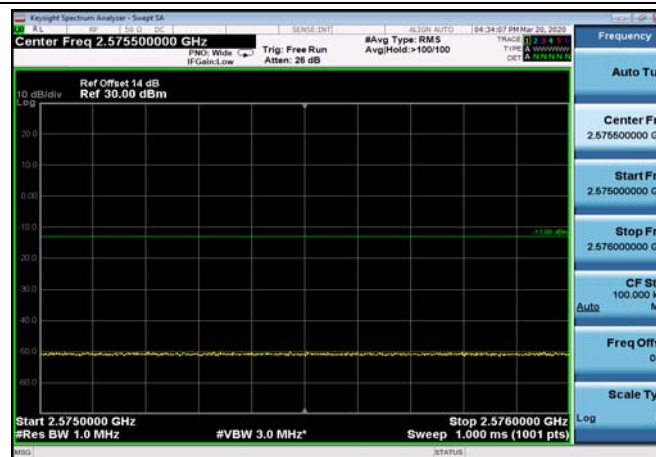

FDD07_20MHz_2510_Q16_fullRB_ExtraBand
s_Range_2575~2576