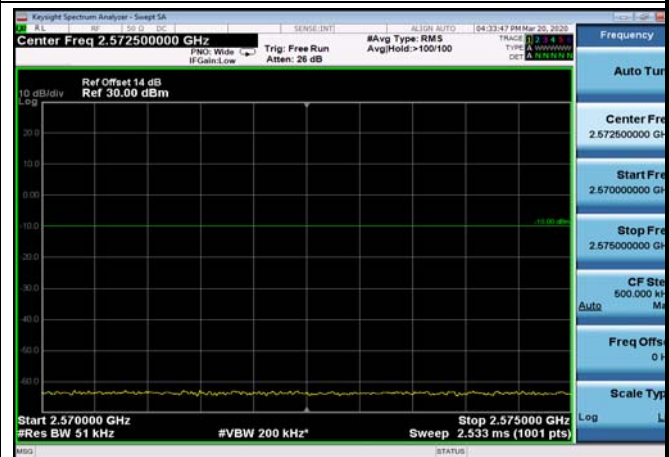

FDD07_20MHz_2510_Q16_fullRB_ExtraBand
s_Range_2576~2595

FDD07_20MHz_2510_Q16_fullRB_ExtraBand
s_Range_2570~2575