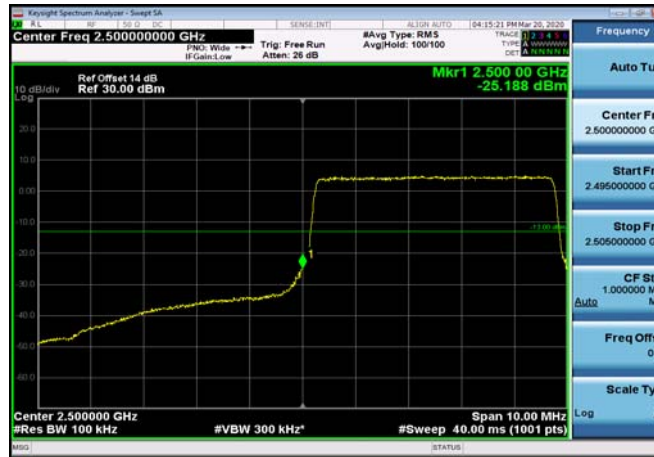

FDD07_5MHz_2502.5_Q16_OneRB_low
_ExtraBands_Range_2490~2496

LowRange_FDD07_5MHz_2502.5_fullIRB
_Low_QPSK

LowRange_FDD07_5MHz_2502.5_fullRB
_Low_Q16

FDD07_5MHz_2502.5_Q16_fullRB_ExtraBan
ds_Range_2475~2490