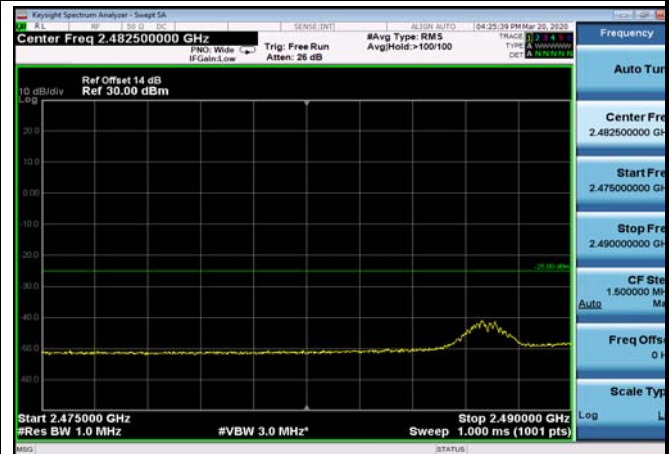

LowRange_FDD07_15MHz_2507.5_OneRB
_low_QPSK

LowRange_FDD07_15MHz_2507.5_OneRB_low_Q16

FDD07_15MHz_2507.5_Q16_OneRB_low_ExtraBands_Range_2475~2490

FDD07_15MHz_2507.5_Q16_OneRB_low_ExtraBands_Range_2490~2496