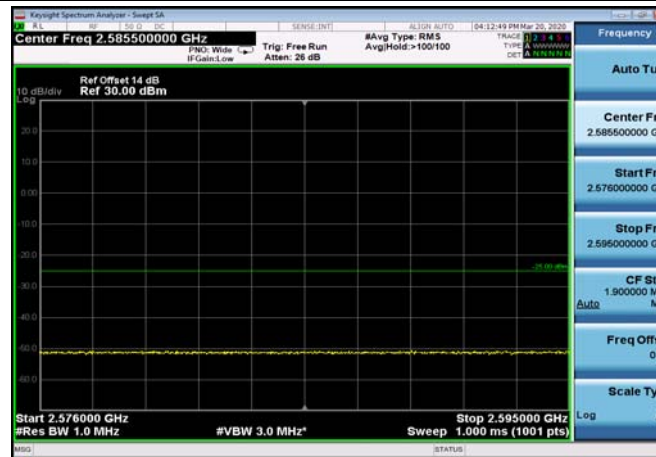

LowRange_FDD07_5MHz_2502.5_OneRB
_low_Q16

FDD07_5MHz_2502.5_QPSK_OneRB_high
_ExtraBands_Range_2576~2595