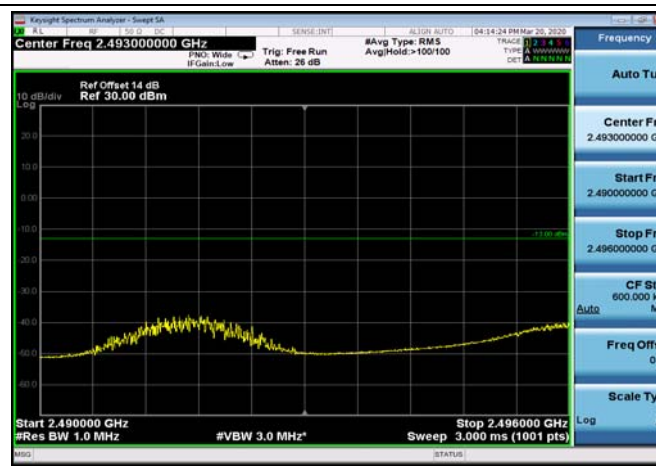

FDD07_5MHz_2502.5_Q16_OneRB_low
_ExtraBands_Range_2490~2496