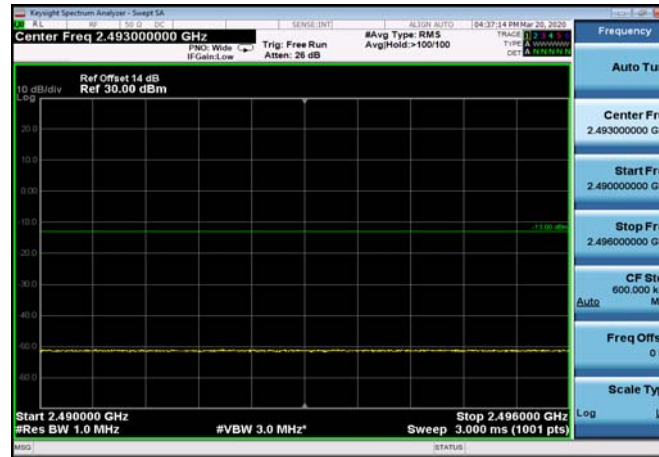

FDD07_5MHz_2567.5_Q16_OneRB_high_ExtraBands_Range_2576~2595

FDD07_5MHz_2567.5_QPSK_OneRB_low_ExtraBands_Range_2475~2490

FDD07_5MHz_2567.5_QPSK_OneRB_low
_ExtraBands_Range_2490~2496

HighRange_FDD07_5MHz_2567.5_fullIRB
_High_QPSK