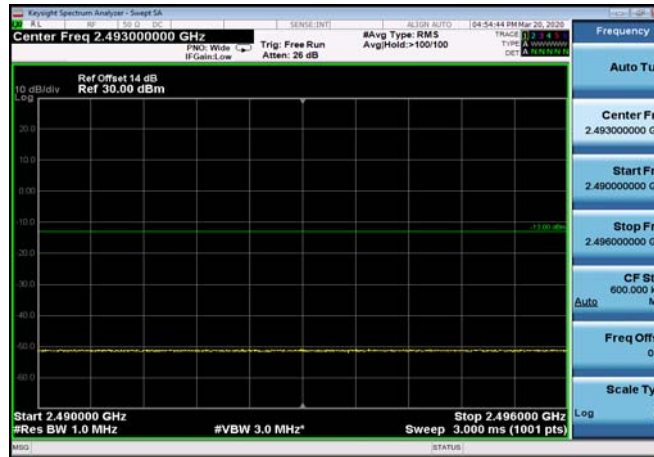

FDD07_20MHz_2560_Q16_OneRB_high
_ExtraBands_Range_2575~2576

FDD07_20MHz_2560_Q16_OneRB_high
_ExtraBands_Range_2576~2595

FDD07_20MHz_2560_QPSK_OneRB_low
_ExtraBands_Range_2475~2490

FDD07_20MHz_2560_QPSK_OneRB_low
_ExtraBands_Range_2490~2496