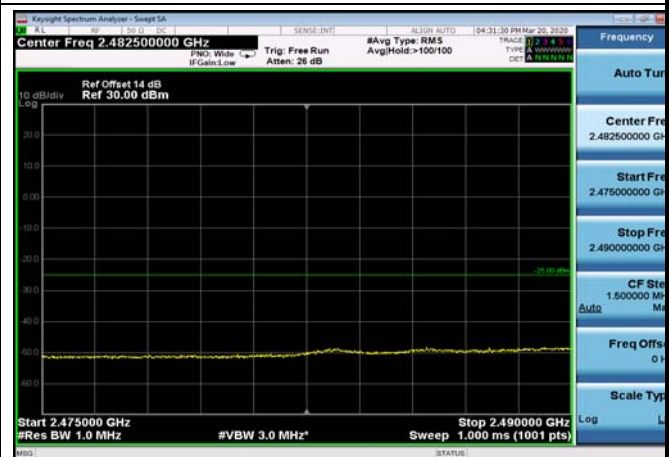

LowRange_FDD07_20MHz_2510_fullRB
_Low_QPSK

FDD07_20MHz_2510_Q16_OneRB_low
_ExtraBands_Range_2475~2490