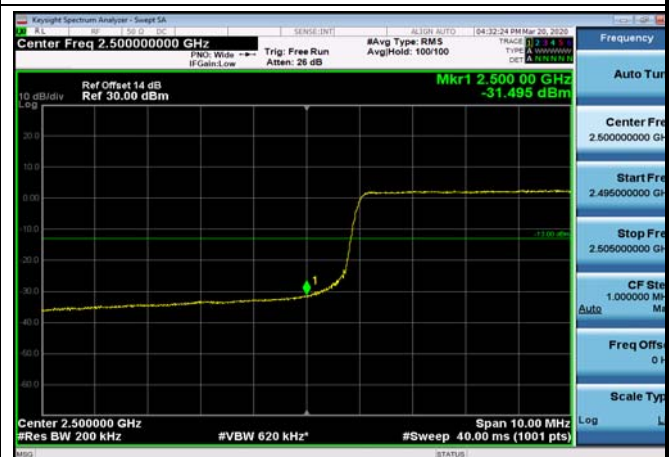

FDD07_20MHz_2510_Q16_fullRB_ExtraBand
s_Range_2475~2490

LowRange_FDD07_20MHz_2510_fullRB
_Low_QPSK