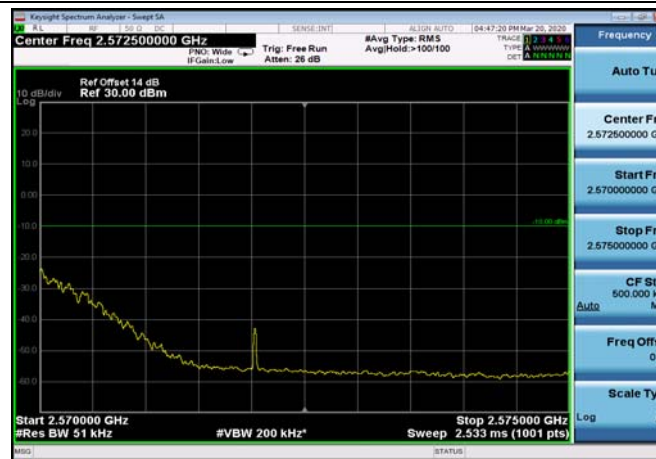

FDD07_15MHz_2562.5_Q16_OneRB_high
_ExtraBands_Range_2576~2595

FDD07_15MHz_2562.5_Q16_OneRB_high
_ExtraBands_Range_2570~2575