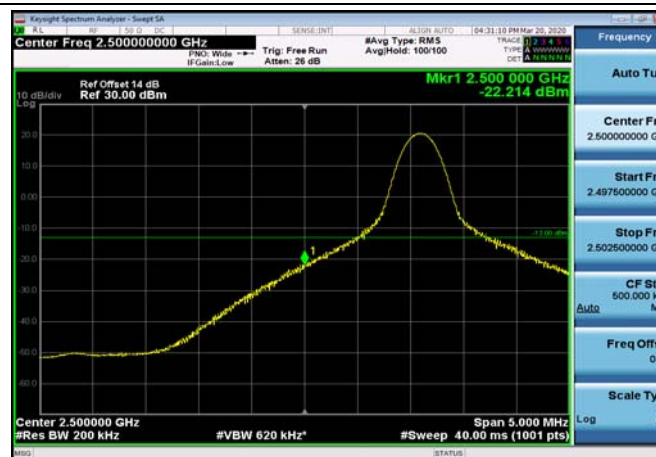

FDD07_20MHz_2510_QPSK_OneRB_high_ExtraBands_Range_2575~2576

FDD07_20MHz_2510_QPSK_OneRB_high
_ExtraBands_Range_2576~2595

LowRange_FDD07_20MHz_2510_OneRB
_low_QPSK

LowRange_FDD07_20MHz_2510_OneRB
_low_Q16