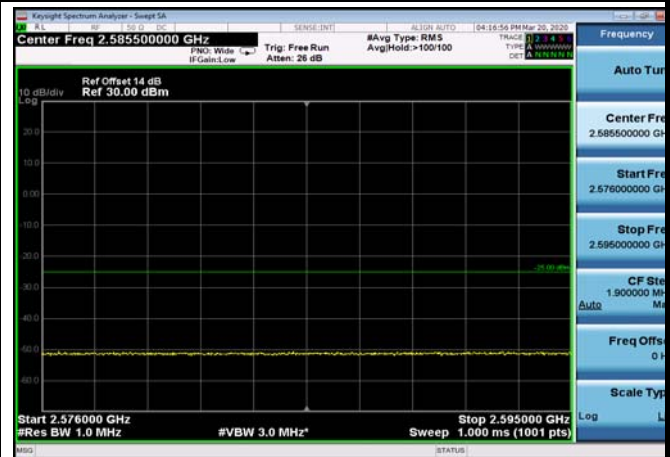

FDD07_5MHz_2502.5_Q16_fullRB_ExtraBan
ds_Range_2490~2496

FDD07_5MHz_2502.5_Q16_fullRB_ExtraBan
ds_Range_2570~2575

FDD07_5MHz_2502.5_Q16_fullRB_ExtraBan
ds_Range_2575~2576

FDD07_5MHz_2502.5_Q16_fullRB_ExtraBan
ds_Range_2576~2595