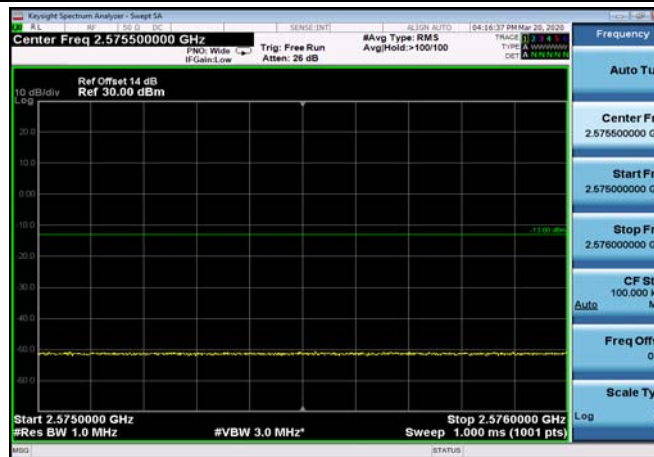

FDD07_5MHz_2502.5_Q16_fullRB_ExtraBan
ds_Range_2575~2576