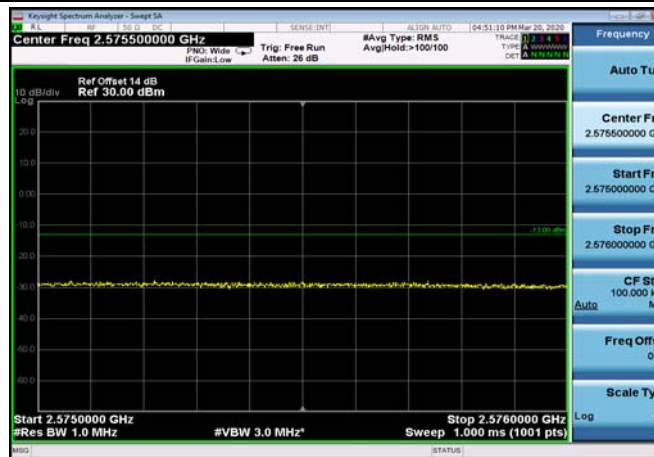

FDD07_15MHz_2562.5_QPSK_fullIRB
_ExtraBands_Range_2475~2490

FDD07_15MHz_2562.5_QPSK_fullIRB
_ExtraBands_Range_2490~2496

FDD07_15MHz_2562.5_QPSK_fullIRB
_ExtraBands_Range_2570~2575

FDD07_15MHz_2562.5_QPSK_fullIRB
_ExtraBands_Range_2575~2576