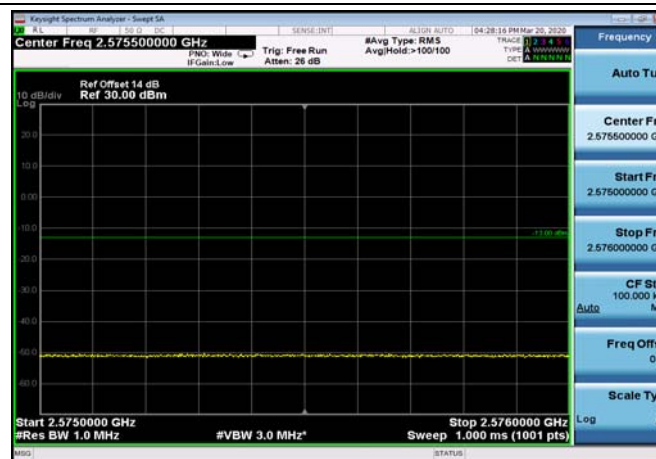

FDD07_20MHz_2510_QPSK_OneRB_high_ExtraBands_Range_2570~2575

FDD07_15MHz_2507.5_Q16_fullIRB_ExtraBands_Range_2575~2576