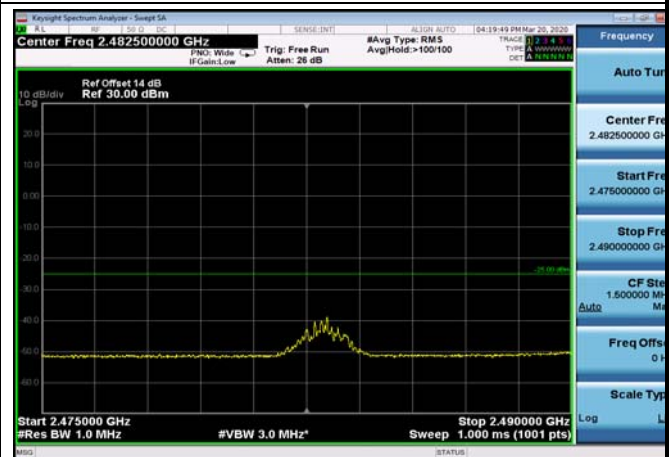

LowRange_FDD07_10MHz_2505_fullRB
_Low_QPSK

FDD07_10MHz_2505_Q16_OneRB_low
_ExtraBands_Range_2475~2490