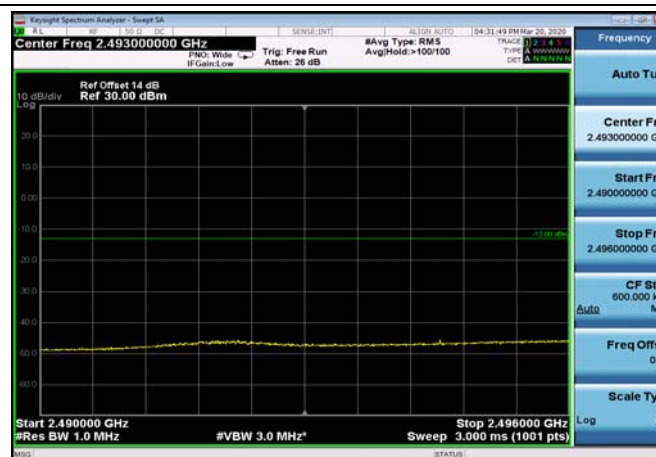

FDD07_20MHz_2510_Q16_OneRB_low
_ExtraBands_Range_2490~2496