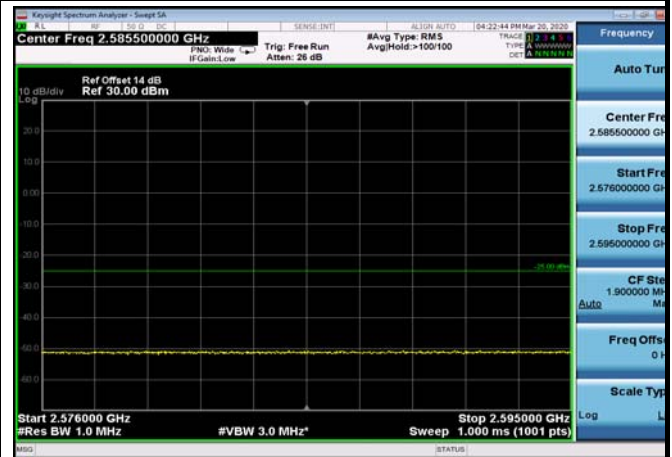

FDD07_15MHz_2507.5_QPSK_OneRB_high
_ExtraBands_Range_2575~2576

FDD07_10MHz_2505_Q16_fullRB_ExtraBand
s_Range_2576~2595