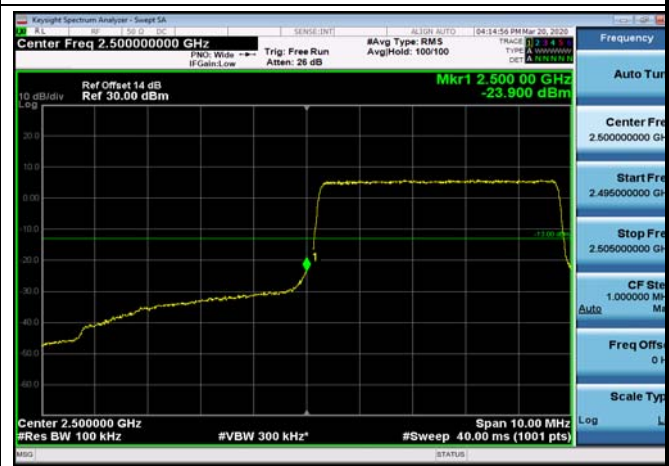

FDD07_5MHz_2502.5_Q16_fullRB_ExtraBan
ds_Range_2475~2490

LowRange_FDD07_5MHz_2502.5_fullIRB
_Low_QPSK