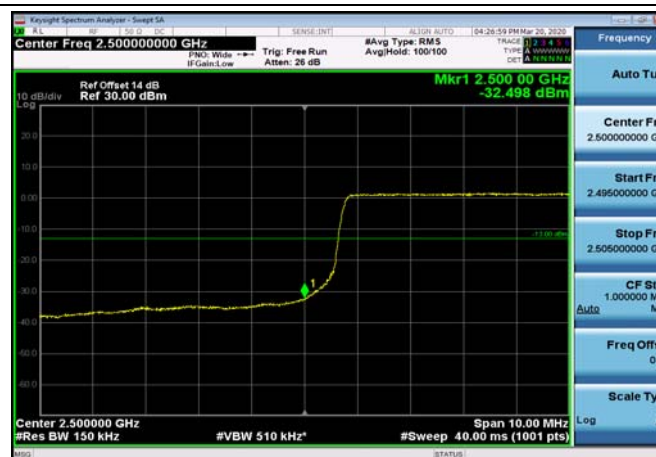

LowRange_FDD07_15MHz_2507.5_fullIRB_Low_Q16