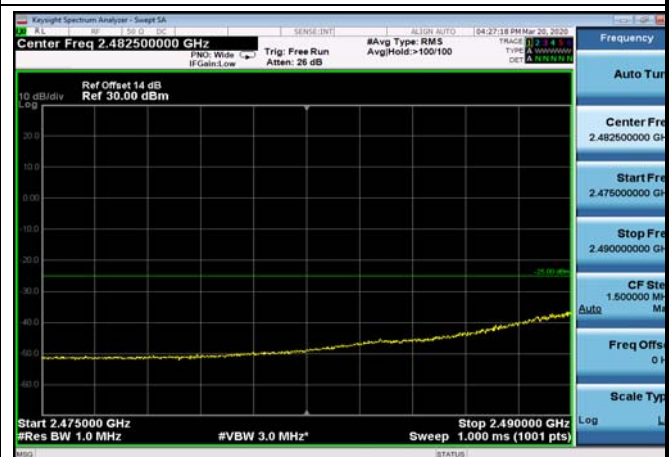

FDD07_15MHz_2507.5_Q16_fullIRB_ExtraBands_Range_2570~2575

FDD07_15MHz_2507.5_Q16_fullIRB_ExtraBands_Range_2475~2490