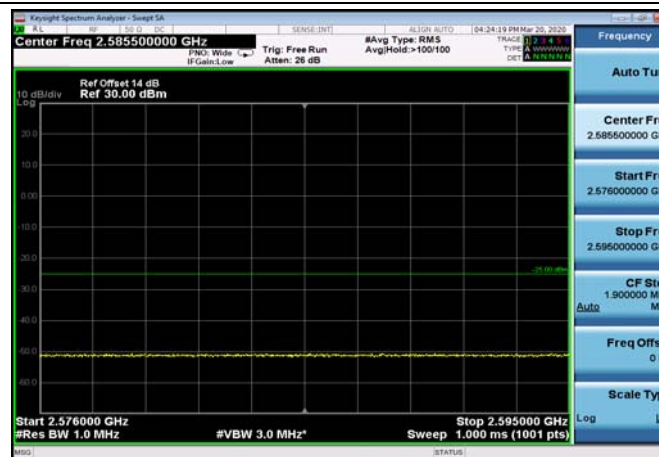

FDD07_10MHz_2505_Q16_fullRB_ExtraBand
s_Range_2576~2595

FDD07_15MHz_2507.5_QPSK_OneRB_high
_ExtraBands_Range_2570~2575

FDD07_15MHz_2507.5_QPSK_OneRB_high
_ExtraBands_Range_2575~2576

FDD07_15MHz_2507.5_QPSK_OneRB_high
_ExtraBands_Range_2576~2595