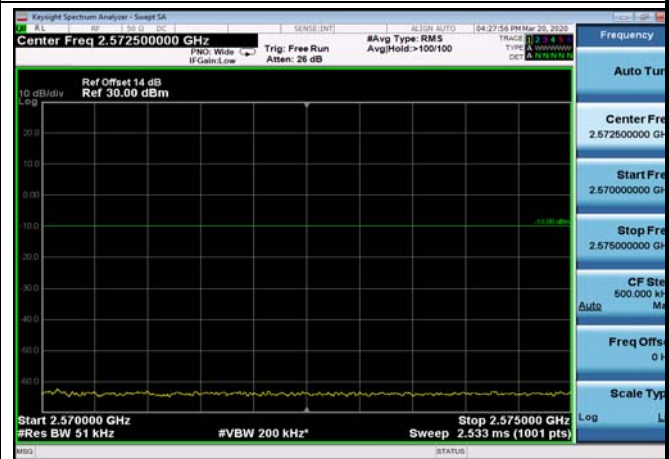

FDD07_15MHz_2507.5_Q16_fullIRB_ExtraBands_Range_2576~2595

FDD07_15MHz_2507.5_Q16_fullIRB_ExtraBands_Range_2570~2575