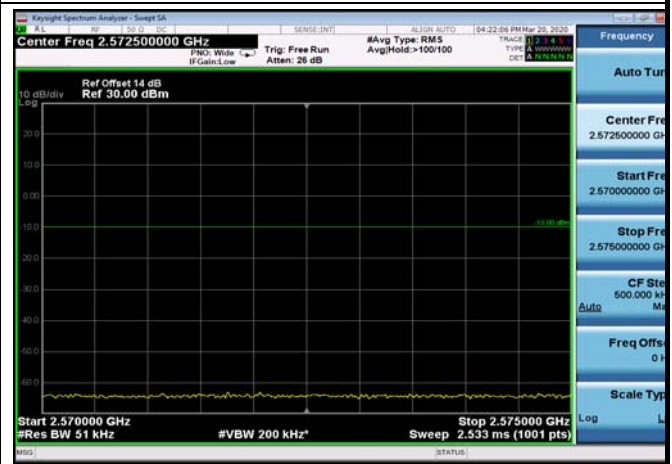

FDD07_10MHz_2505_Q16_fullRB_ExtraBand
s_Range_2576~2595

FDD07_10MHz_2505_Q16_fullRB_ExtraBand
s_Range_2570~2575