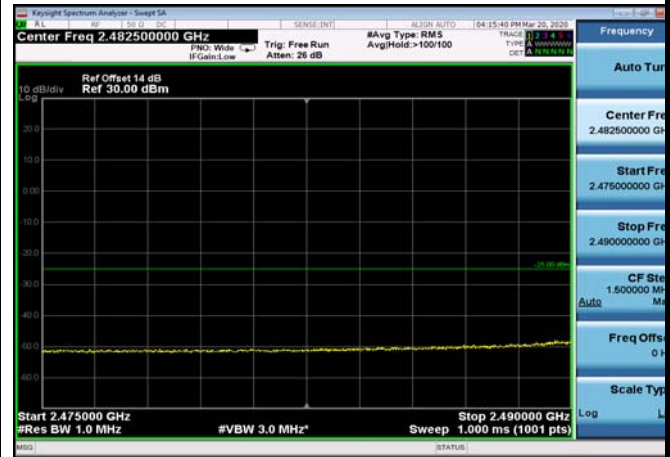

FDD07_5MHz_2502.5_Q16_OneRB_low
_ExtraBands_Range_2490~2496

LowRange_FDD07_5MHz_2502.5_fullIRB
_Low_QPSK

LowRange_FDD07_5MHz_2502.5_fullRB
_Low_Q16

FDD07_5MHz_2502.5_Q16_fullRB_ExtraBan
ds_Range_2475~2490