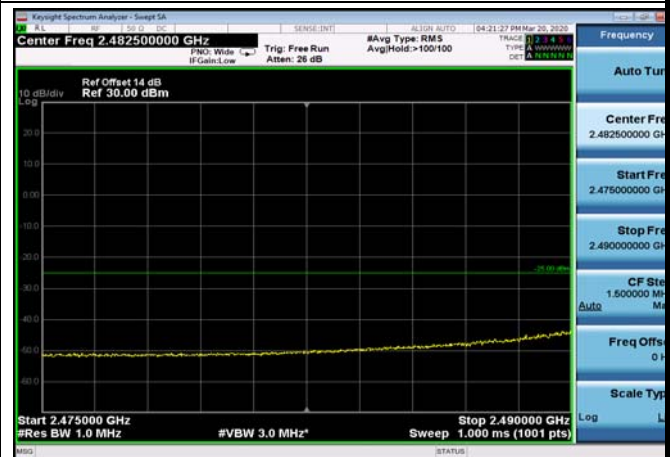

FDD07_10MHz_2505_Q16_fullRB_ExtraBand
s_Range_2570~2575

FDD07_10MHz_2505_Q16_fullRB_ExtraBand
s_Range_2475~2490