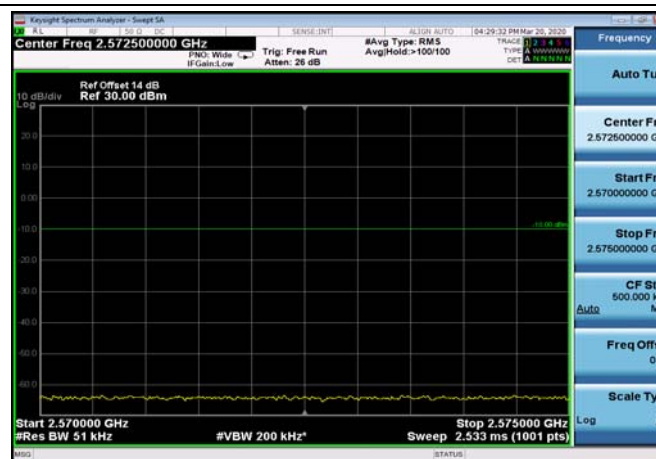

FDD07_15MHz_2507.5_Q16_fullIRB_ExtraBands_Range_2570~2575

FDD07_15MHz_2507.5_Q16_fullIRB_ExtraBands_Range_2575~2576

FDD07_15MHz_2507.5_Q16_fullIRB_ExtraBands_Range_2576~2595

FDD07_20MHz_2510_QPSK_OneRB_high_ExtraBands_Range_2570~2575