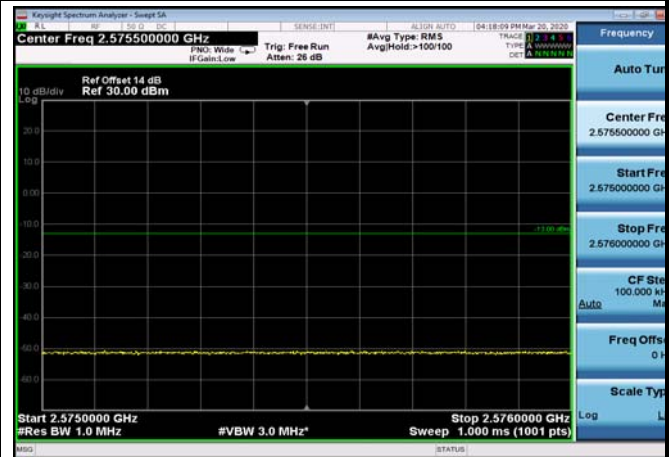

LowRange_FDD07_10MHz_2505_OneRB
_low_QPSK

FDD07_10MHz_2505_QPSK_OneRB_high
_ExtraBands_Range_2575~2576