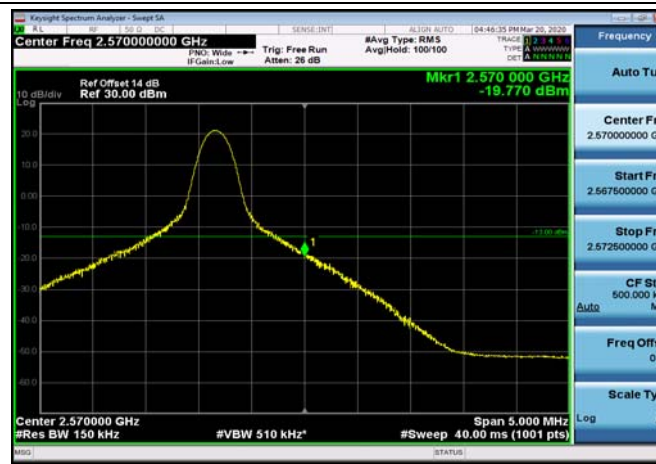

FDD07_10MHz_2565_QPSK_fullIRB_ExtraBan
ds_Range_2570~2575

FDD07_10MHz_2565_QPSK_fullIRB_ExtraBan
ds_Range_2575~2576

FDD07_10MHz_2565_QPSK_fullIRB_ExtraBan
ds_Range_2576~2595

HighRange_FDD07_15MHz_2562.5_OneRB
_high_QPSK