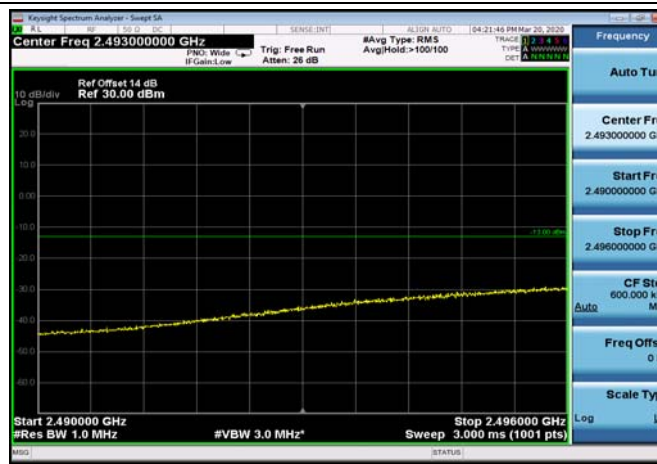

FDD07_10MHz_2505_Q16_fullRB_ExtraBand
s_Range_2490~2496