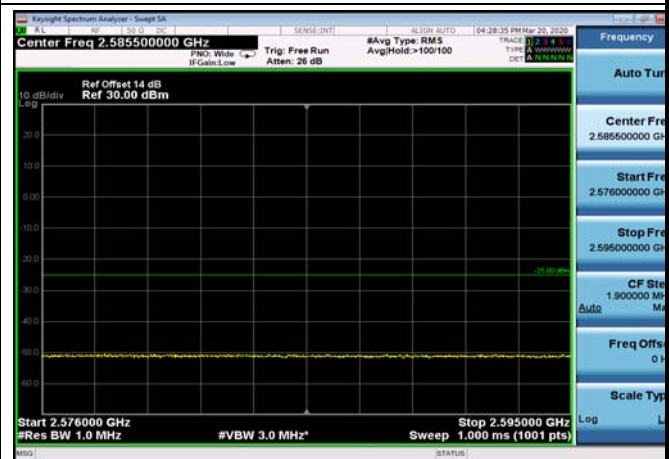

FDD07_20MHz_2510_QPSK_OneRB_high_ExtraBands_Range_2575~2576

FDD07_15MHz_2507.5_Q16_fullIRB_ExtraBands_Range_2576~2595