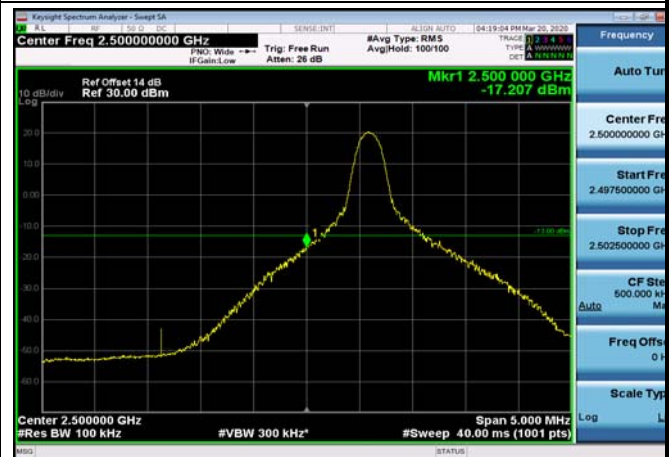

FDD07_10MHz_2505_QPSK_OneRB_high
_ExtraBands_Range_2570~2575

FDD07_10MHz_2505_QPSK_OneRB_high
_ExtraBands_Range_2575~2576

FDD07_10MHz_2505_QPSK_OneRB_high
_ExtraBands_Range_2576~2595

LowRange_FDD07_10MHz_2505_OneRB
_low_QPSK