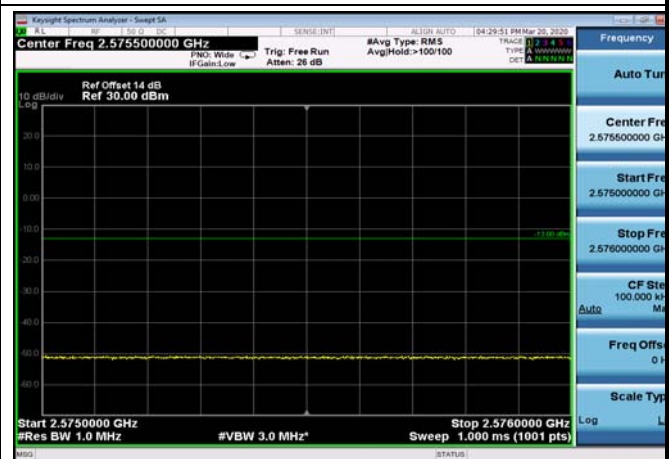

LowRange_FDD07_20MHz_2510_OneRB
_low_QPSK

FDD07_20MHz_2510_QPSK_OneRB_high_ExtraBands_Range_2575~2576