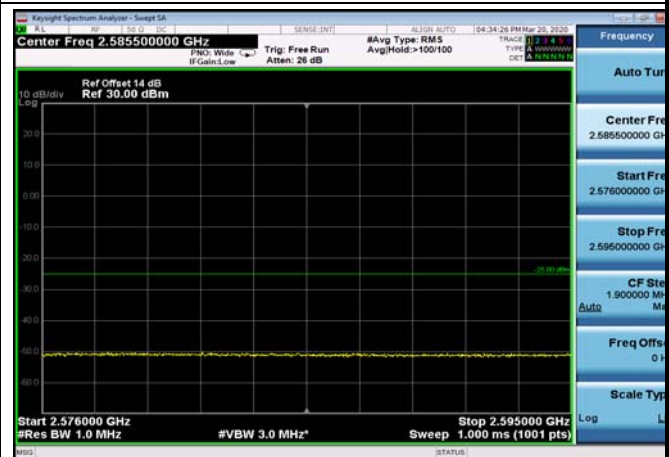

FDD07_20MHz_2510_Q16_fullRB_ExtraBand
s_Range_2490~2496

FDD07_20MHz_2510_Q16_fullRB_ExtraBand
s_Range_2570~2575

FDD07_20MHz_2510_Q16_fullRB_ExtraBand
s_Range_2575~2576

FDD07_20MHz_2510_Q16_fullRB_ExtraBand
s_Range_2576~2595