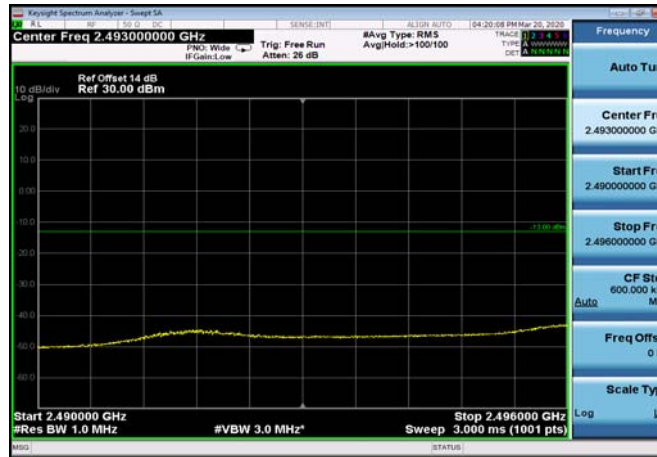

LowRange_FDD07_10MHz_2505_OneRB
_low_Q16

FDD07_10MHz_2505_Q16_OneRB_low
_ExtraBands_Range_2475~2490

FDD07_10MHz_2505_Q16_OneRB_low
_ExtraBands_Range_2490~2496

LowRange_FDD07_10MHz_2505_fullRB
_Low_QPSK

LowRange_FDD07_10MHz_2505_fullRB
_Low_Q16