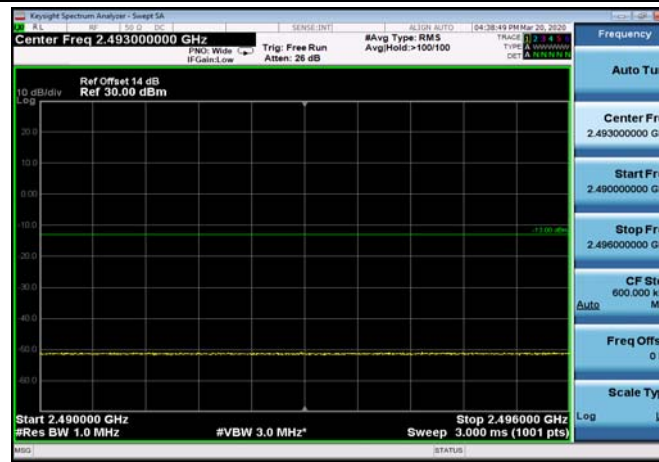

FDD07_5MHz_2567.5_QPSK_fullIRB_ExtraBa
nds_Range_2490~2496