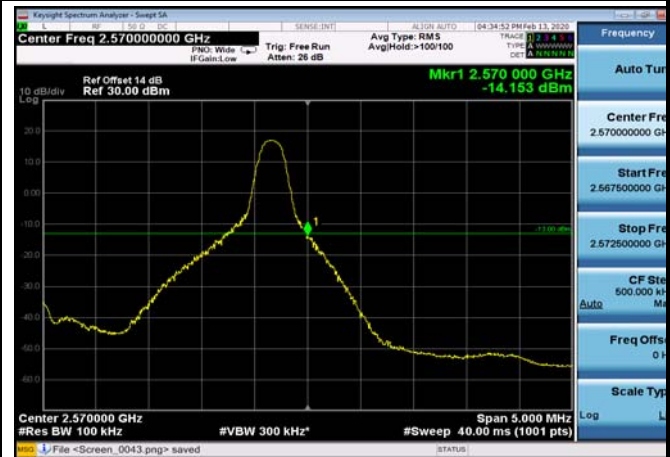

FDD07_5MHz_2567.5_Q16_OneRB_high_ExtraBands_Range_2575~2576

HighRange_FDD07_5MHz_2567.5_OneRB_high_Q16