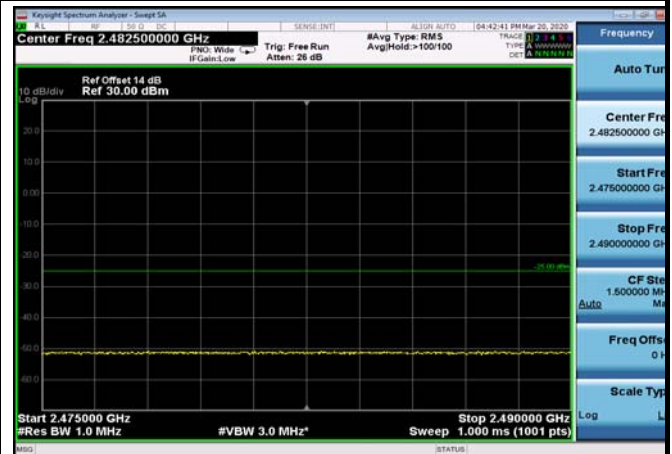

FDD07_10MHz_2565_Q16_OneRB_high_ExtraBands_Range_2575~2576

FDD07_10MHz_2565_Q16_OneRB_high
_ExtraBands_Range_2576~2595

FDD07_10MHz_2565_QPSK_OneRB_low
_ExtraBands_Range_2475~2490

FDD07_10MHz_2565_QPSK_OneRB_low
_ExtraBands_Range_2490~2496