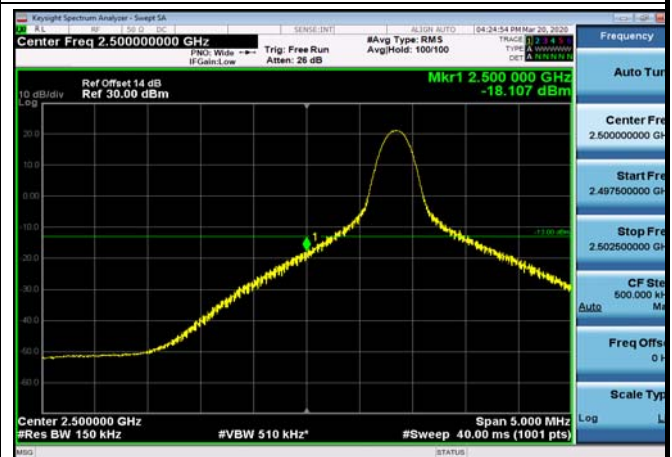

FDD07_15MHz_2507.5_Q16_OneRB_low_ExtraBands_Range_2475~2490

LowRange_FDD07_15MHz_2507.5_OneRB
_low_QPSK