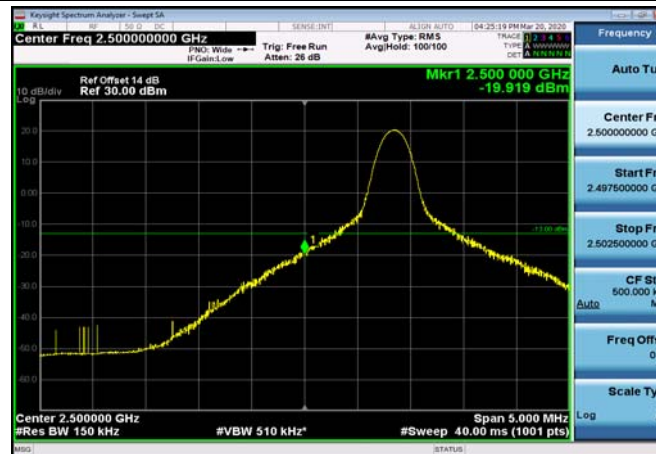

FDD07_15MHz_2507.5_Q16_OneRB_low_ExtraBands_Range_2490~2496

LowRange_FDD07_15MHz_2507.5_OneRB_low_Q16