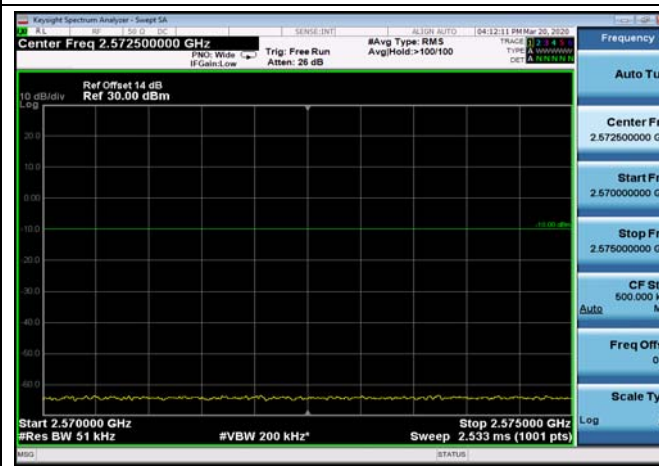

HighRange_FDD05_10MHz_844_OneRB
_high_Q16

HighRange_FDD05_10MHz_844_fullRB
_High_QPSK

HighRange_FDD05_10MHz_844_fullRB
_High_Q16

FDD07_5MHz_2502.5_QPSK_OneRB_high
_ExtraBands_Range_2570~2575

FDD07_5MHz_2502.5_QPSK_OneRB_high
_ExtraBands_Range_2575~2576