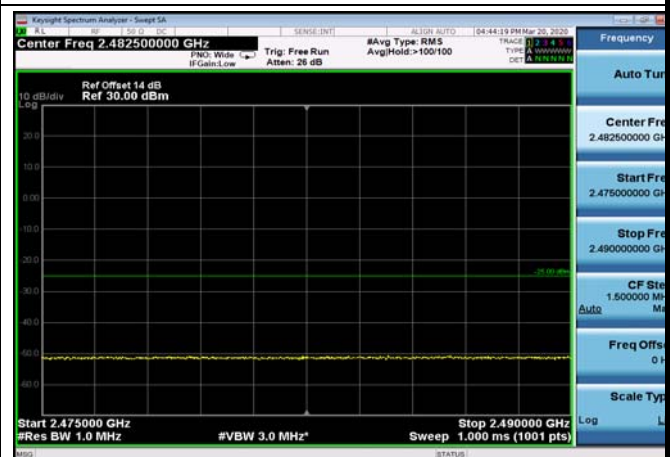

FDD07_10MHz_2565_QPSK_fullIRB_ExtraBan
ds_Range_2570~2575

FDD07_10MHz_2565_QPSK_fullIRB_ExtraBan
ds_Range_2475~2490