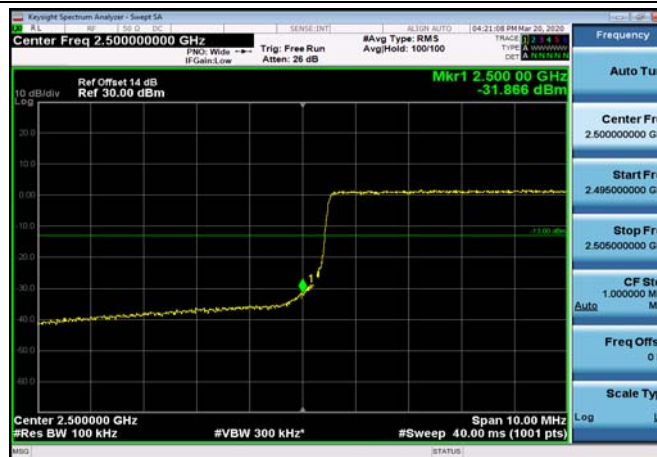

LowRange_FDD07_10MHz_2505_OneRB
_low_Q16

FDD07_10MHz_2505_Q16_OneRB_low
_ExtraBands_Range_2475~2490

FDD07_10MHz_2505_Q16_OneRB_low
_ExtraBands_Range_2490~2496

LowRange_FDD07_10MHz_2505_fullRB
_Low_QPSK

LowRange_FDD07_10MHz_2505_fullRB
_Low_Q16