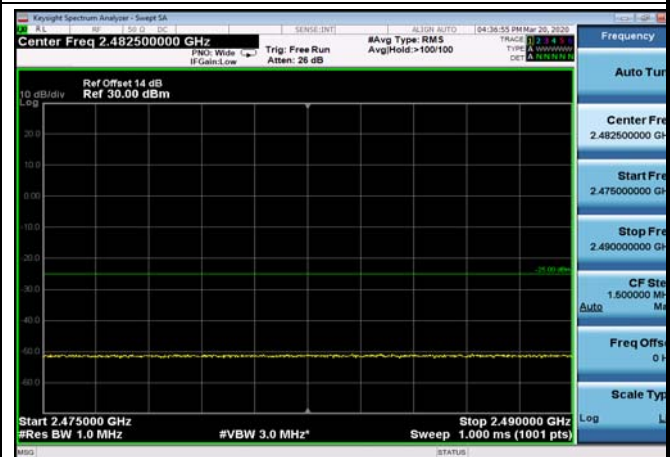

HighRange_FDD07_5MHz_2567.5_fullIRB
_High_QPSK

FDD07_5MHz_2567.5_QPSK_OneRB_low_ExtraBands_Range_2475~2490