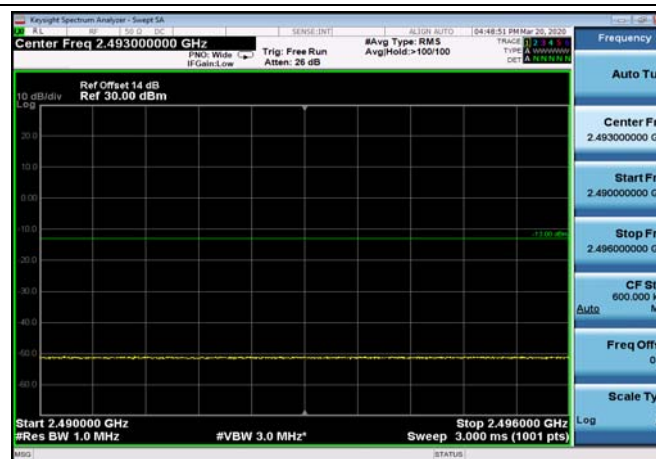

FDD07_15MHz_2562.5_QPSK_OneRB_low
_ExtraBands_Range_2490~2496