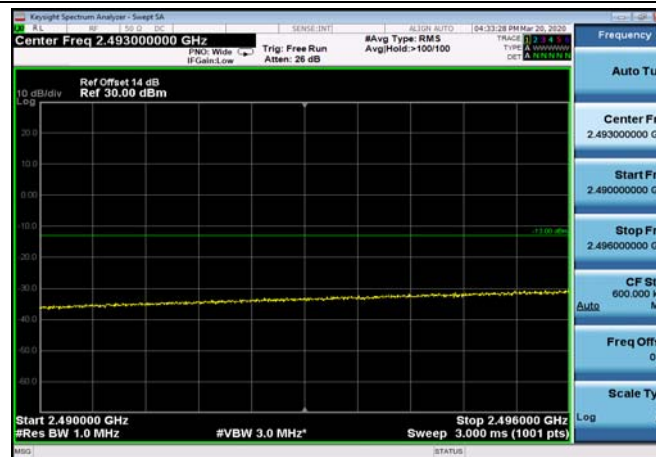

FDD07_20MHz_2510_Q16_fullRB_ExtraBand
s_Range_2575~2576

FDD07_20MHz_2510_Q16_fullRB_ExtraBand
s_Range_2490~2496