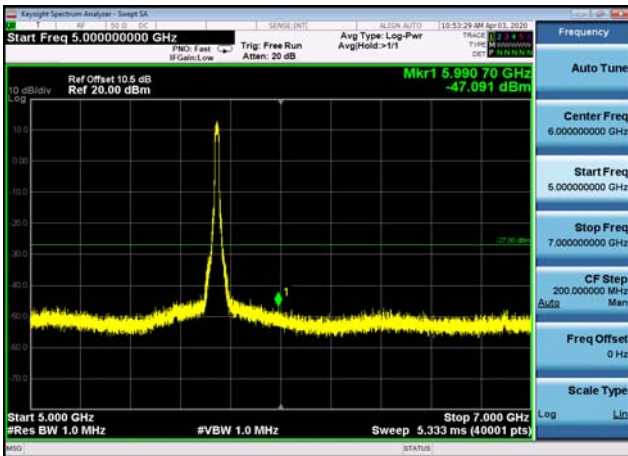

U-NII-3 ,Plot 2,30MHz~5000MHz-802.11a
c(80MHz),5775MHz

U-NII-3 ,Plot 2,30MHz~5000MHz-802.11a
c(40MHz),5795MHz

U-NII-3 ,Plot 3, 5000MHz~7000MHz -802.1
1a(20MHz),5785MHz

U-NII-3 ,Plot 3, 5000MHz~7000MHz -802.1
1a(20MHz),5745MHz