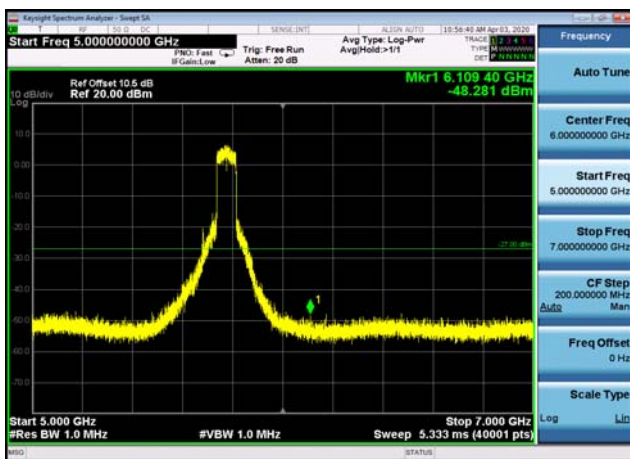

U-NII-3 ,Plot 3, 5000MHz~7000MHz -802.1
1ac(40MHz),5795MHz

U-NII-3 ,Plot 3, 5000MHz~7000MHz -802.1
1ac(40MHz),5755MHz

U-NII-3 ,Plot 4,7000MHz~26000MHz-802.
11a(20MHz),5745MHz

U-NII-3 ,Plot 3, 5000MHz~7000MHz -802.1
1ac(80MHz),5775MHz