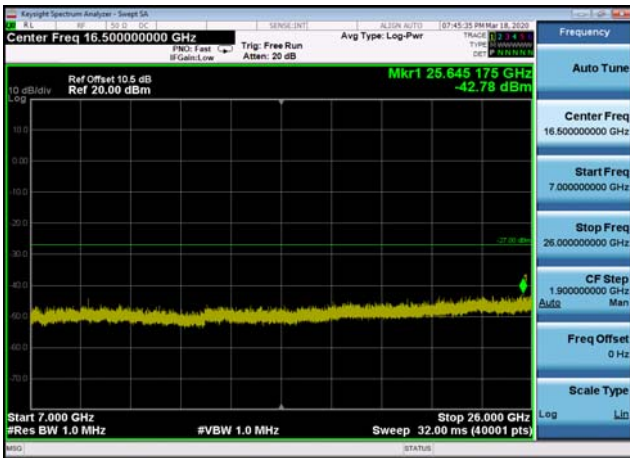

U-NII-3 ,Plot 4,7000MHz~26000MHz-802.
11ac(40MHz),5755MHz