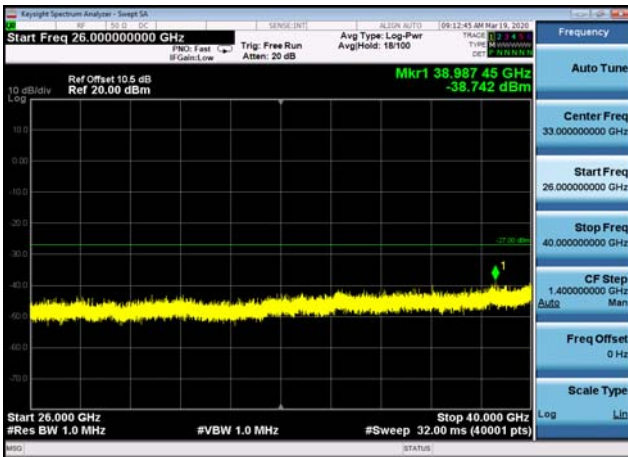

U-NII-1 ,Plot 5,26000MHz~40000MHz-802.
11a(20MHz),5180MHz