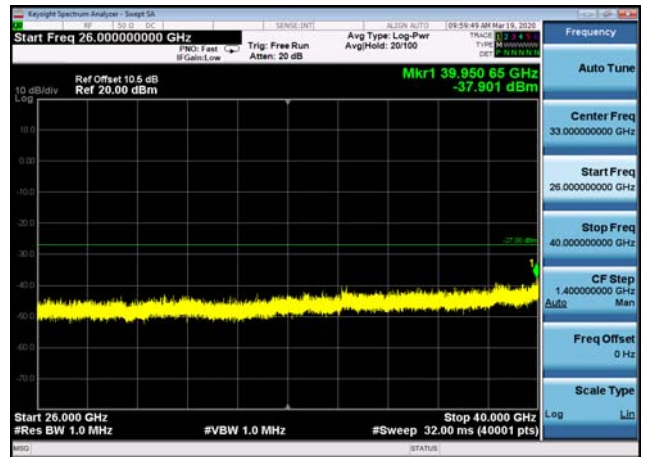

U-NII-3 ,Plot 4,7000MHz~26000MHz-802.
11n(20MHz),5785MHz

U-NII-3 ,Plot 4,7000MHz~26000MHz-802.
11n(20MHz),5825MHz

U-NII-3 ,Plot 5,26000MHz~40000MHz-802.
11n(20MHz),5745MHz

U-NII-3 ,Plot 5,26000MHz~40000MHz-802.
11n(20MHz),5785MHz