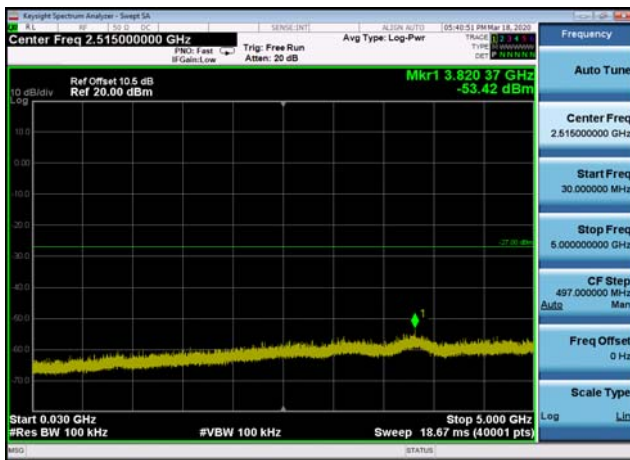

U-NII-3 ,Plot 5,26000MHz~40000MHz-802.
11n(40MHz),5755MHz

U-NII-3 ,Plot 2,30MHz~5000MHz-802.11a
(20MHz),5745MHz

U-NII-3 ,Plot 2,30MHz~5000MHz-802.11a
(20MHz),5825MHz

U-NII-3 ,Plot 2,30MHz~5000MHz-802.11a
(20MHz),5785MHz