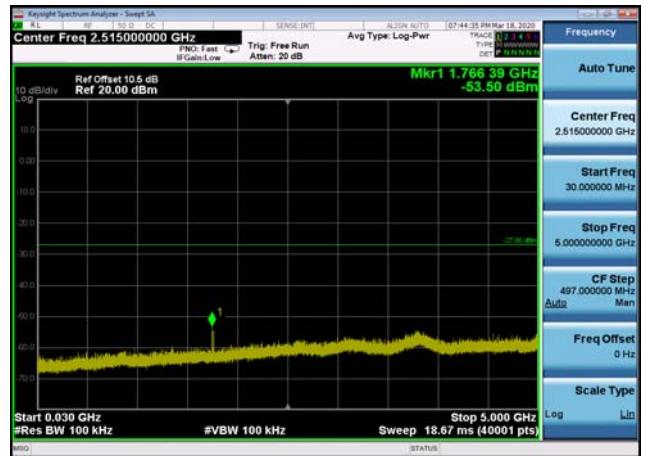

U-NII-3 ,Plot 2,30MHz~5000MHz-802.11a
c(40MHz),5755MHz