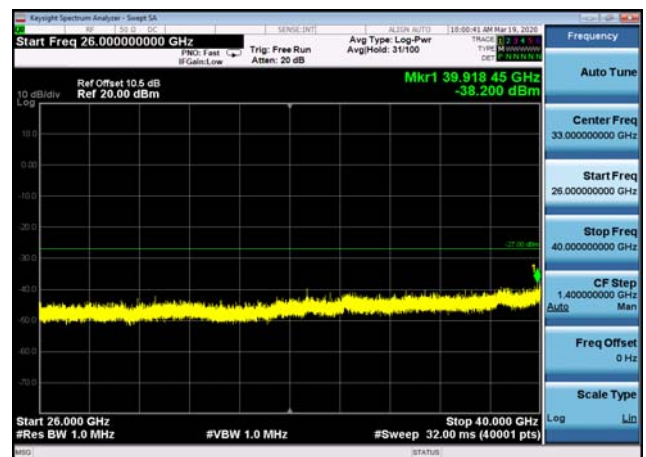

U-NII-3 ,Plot 3, 5000MHz~7000MHz -802.11n(40MHz),5755MHz

U-NII-3 ,Plot 4,7000MHz~26000MHz-802.11n(40MHz),5795MHz

U-NII-3 ,Plot 4,7000MHz~26000MHz-802.11n(40MHz),5755MHz

U-NII-3 ,Plot 5,26000MHz~40000MHz-802.11n(40MHz),5795MHz