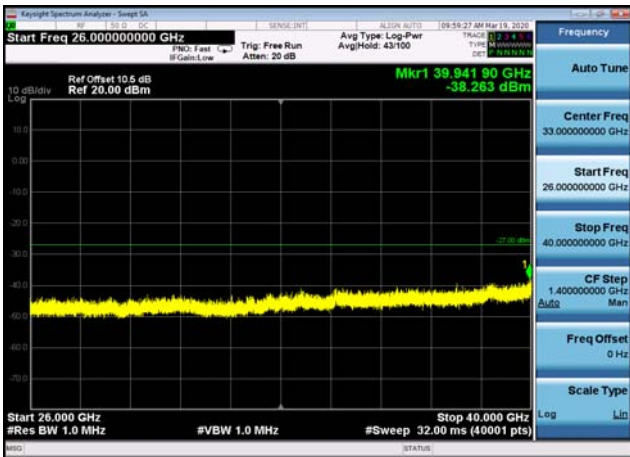

U-NII-3 ,Plot 5,26000MHz~40000MHz-802.
11n(20MHz),5745MHz