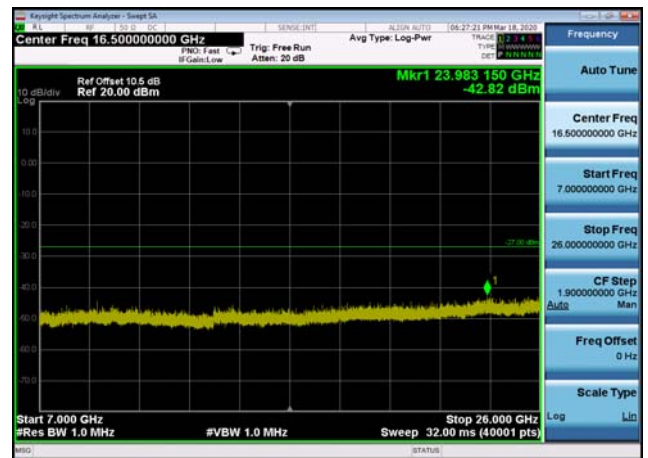

U-NII-3 ,Plot 3, 5000MHz~7000MHz -802.11n(20MHz),5745MHz

U-NII-3 ,Plot 3, 5000MHz~7000MHz -802.11n(20MHz),5785MHz

U-NII-3 ,Plot 3, 5000MHz~7000MHz -802.11n(20MHz),5825MHz

U-NII-3 ,Plot 4,7000MHz~26000MHz-802.11n(20MHz),5745MHz