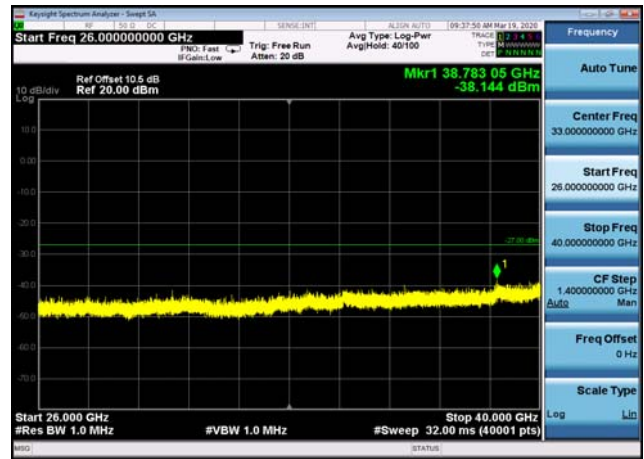

U-NII-1 ,Plot 4,7000MHz~26000MHz-802.
11ac(40MHz),5190MHz

U-NII-1 ,Plot 5,26000MHz~40000MHz-802.
11ac(80MHz),5210MHz

U-NII-1 ,Plot 4,7000MHz~26000MHz-802.
11ac(40MHz),5230MHz

U-NII-1 ,Plot 5,26000MHz~40000MHz-802.
11ac(40MHz),5230MHz