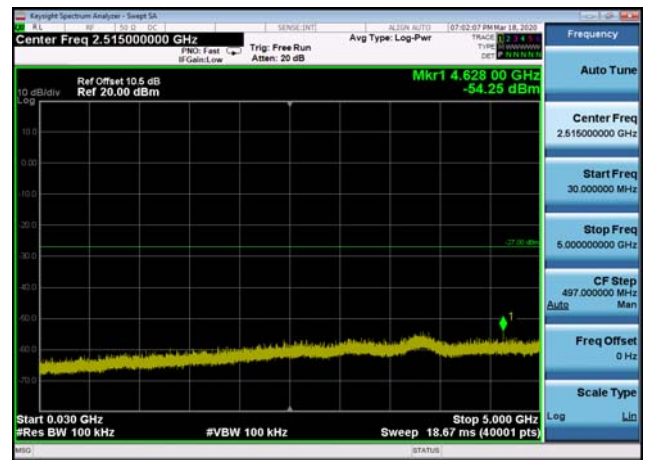

U-NII-3 ,Plot 2,30MHz~5000MHz-802.11a
c(20MHz),5785MHz