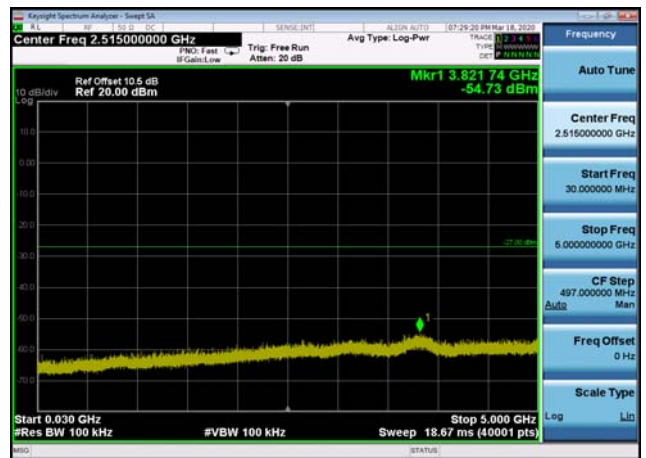

U-NII-3 ,Plot 2,30MHz~5000MHz-802.11n
(40MHz),5795MHz