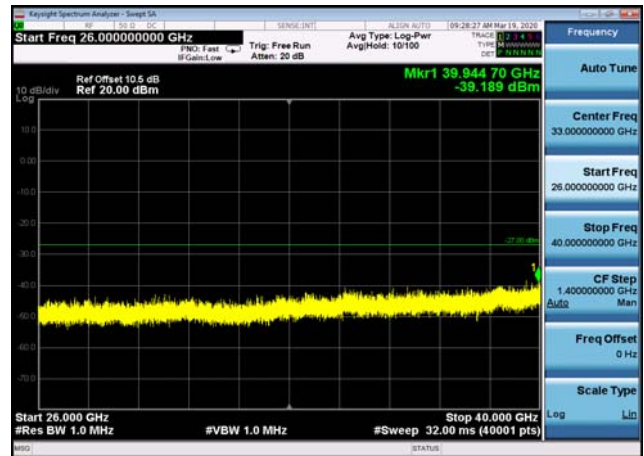

U-NII-1 ,Plot 5,26000MHz~40000MHz-802.
11a(20MHz),5240MHz

U-NII-1 ,Plot 5,26000MHz~40000MHz-802.
11ac(20MHz),5180MHz

U-NII-1 ,Plot 4,7000MHz~26000MHz-802.
11ac(20MHz),5180MHz

U-NII-1 ,Plot 5,26000MHz~40000MHz-802.
11ac(20MHz),5240MHz