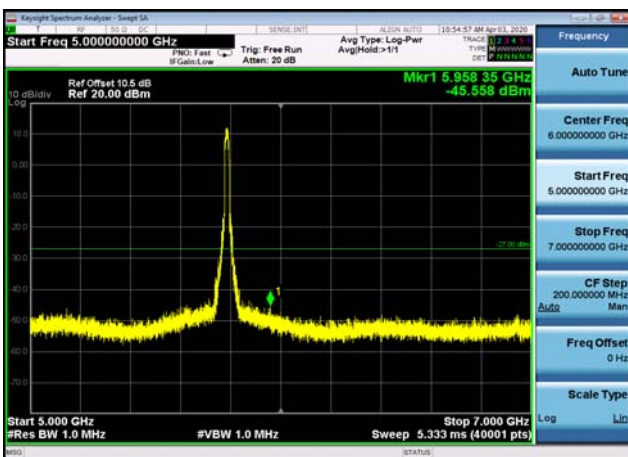

U-NII-3 ,Plot 3, 5000MHz~7000MHz -802.1
1ac(20MHz),5745MHz

U-NII-3 ,Plot 3, 5000MHz~7000MHz -802.1
1a(20MHz),5825MHz

U-NII-3 ,Plot 3, 5000MHz~7000MHz -802.1
1ac(20MHz),5825MHz

U-NII-3 ,Plot 3, 5000MHz~7000MHz -802.1
1ac(20MHz),5785MHz