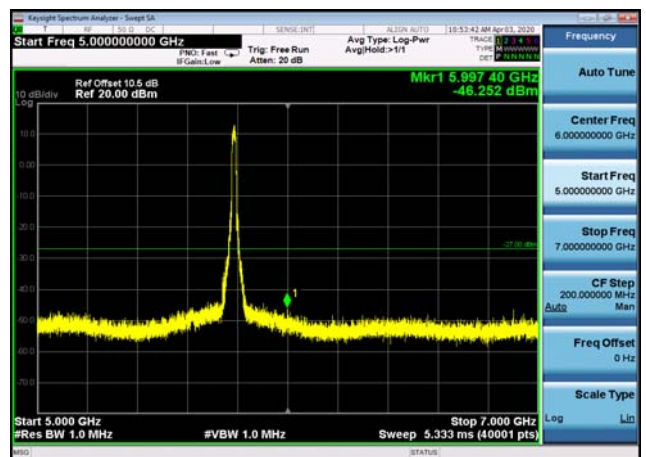

U-NII-3 ,Plot 3, 5000MHz~7000MHz -802.1
1a(20MHz),5785MHz