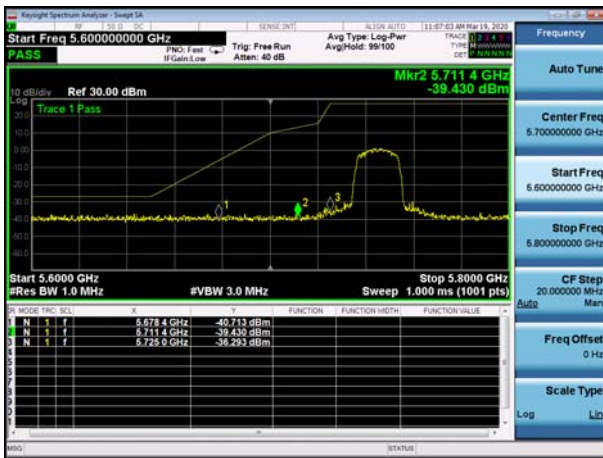

U-NII-3 Band Edge-802.11ac(20MHz)
,5745MHz