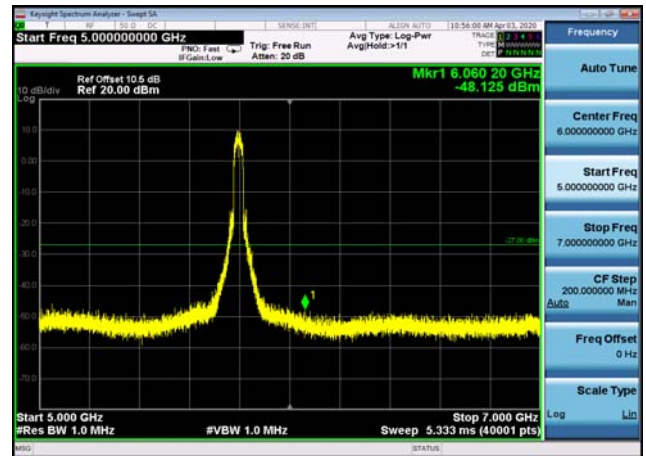

U-NII-3 ,Plot 5,26000MHz~40000MHz-802.
11n(20MHz),5825MHz

U-NII-3 ,Plot 2,30MHz~5000MHz-802.11n
(40MHz),5795MHz

U-NII-3 ,Plot 2,30MHz~5000MHz-802.11n
(40MHz),5755MHz

U-NII-3 ,Plot 3, 5000MHz~7000MHz -802.11n(40MHz),5795MHz