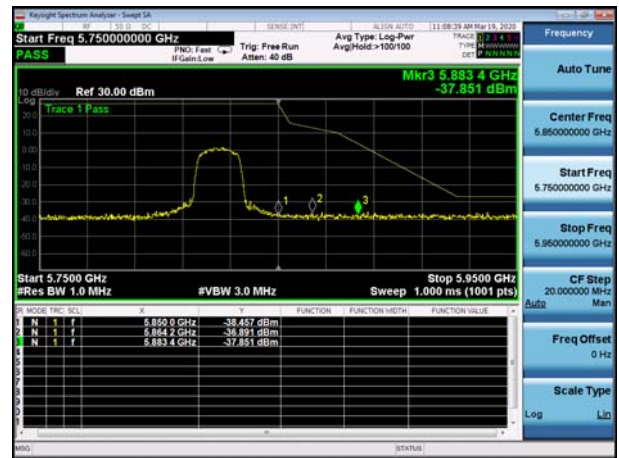

U-NII-3 Band Edge-802.11ac(20MHz)
,5825MHz