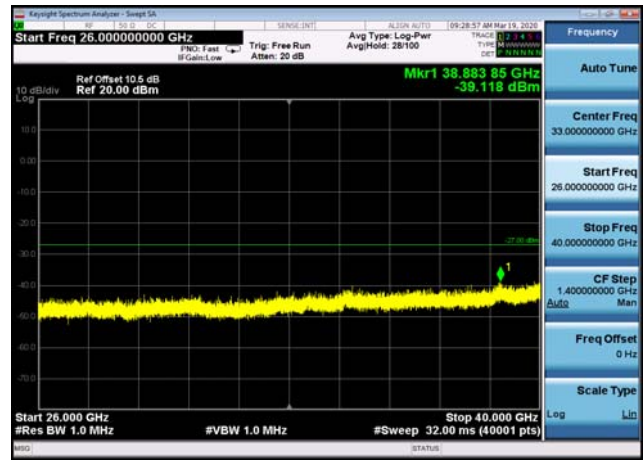

U-NII-1 ,Plot 5,26000MHz~40000MHz-802.
11ac(80MHz),5210MHz