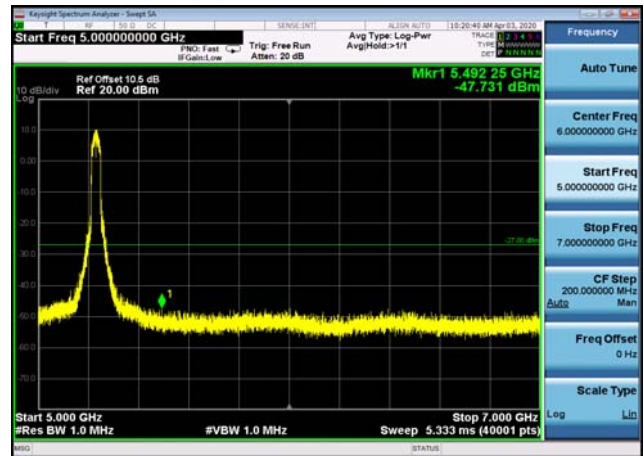

U-NII-1 ,Plot 3, 5000MHz~7000MHz -802.1
1a(20MHz),5240MHz

U-NII-1 ,Plot 3, 5000MHz~7000MHz -802.1
1ac(20MHz),5240MHz

U-NII-1 ,Plot 3, 5000MHz~7000MHz -802.1
1ac(20MHz),5220MHz

U-NII-1 ,Plot 3, 5000MHz~7000MHz -802.1
1ac(40MHz),5230MHz