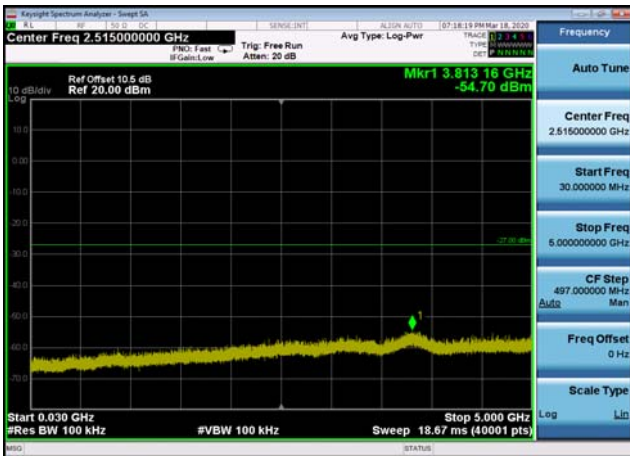

U-NII-3 ,Plot 2,30MHz~5000MHz-802.11n
(40MHz),5755MHz