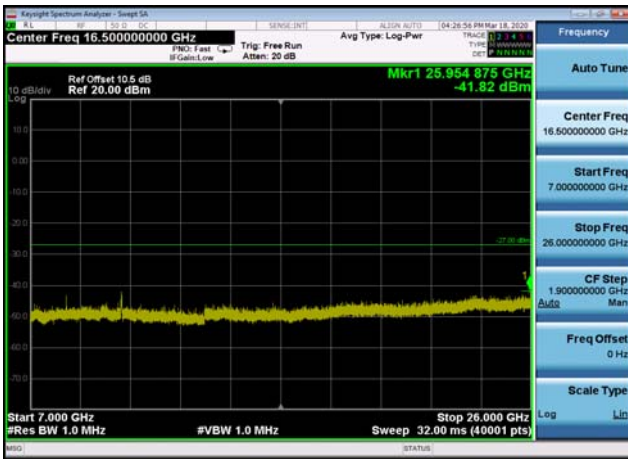

U-NII-1 ,Plot 4,7000MHz~26000MHz-802.
11ac(40MHz),5230MHz