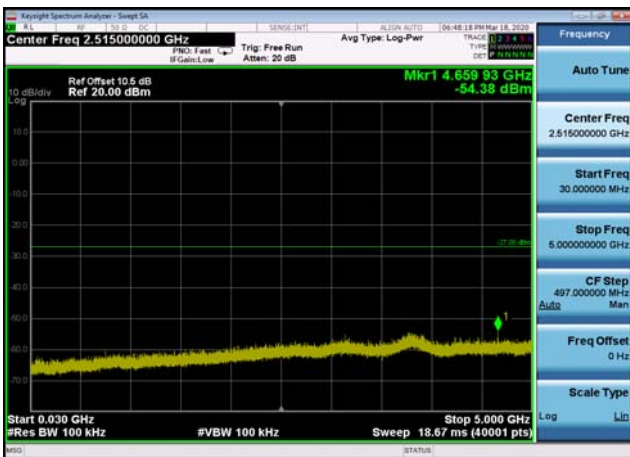

U-NII-3 ,Plot 2,30MHz~5000MHz-802.11a
c(20MHz),5785MHz

U-NII-3 ,Plot 2,30MHz~5000MHz-802.11a
c(20MHz),5745MHz

U-NII-3 ,Plot 2,30MHz~5000MHz-802.11a
c(40MHz),5755MHz

U-NII-3 ,Plot 2,30MHz~5000MHz-802.11a
c(20MHz),5825MHz