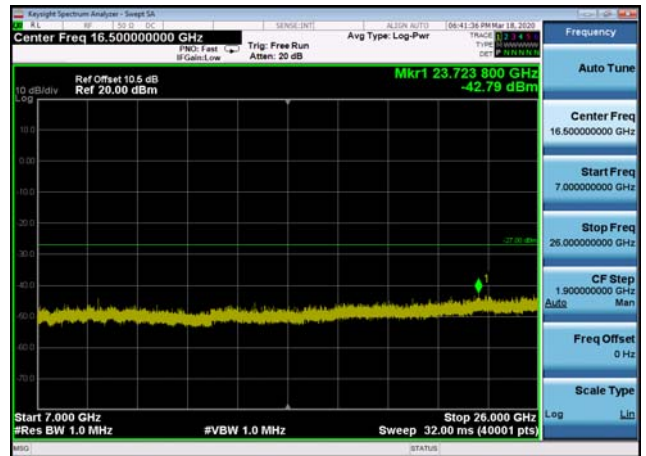

U-NII-3 ,Plot 4,7000MHz~26000MHz-802.
11n(20MHz),5825MHz