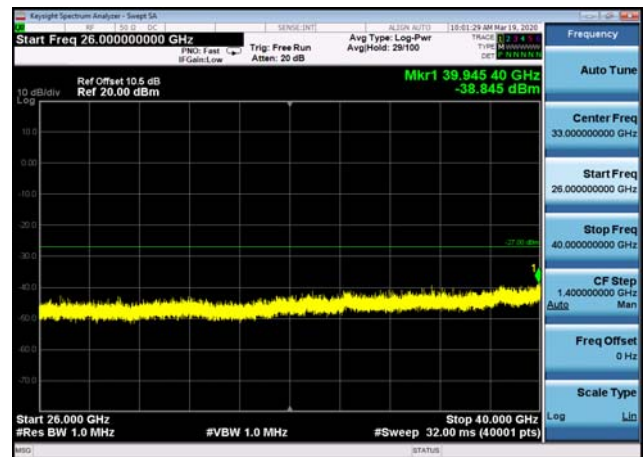

U-NII-3 ,Plot 5,26000MHz~40000MHz-802.
11ac(20MHz),5745MHz