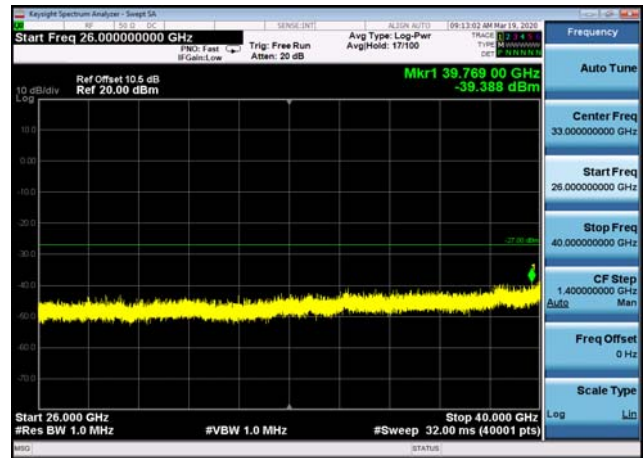

U-NII-1 ,Plot 5,26000MHz~40000MHz-802.
11ac(20MHz),5180MHz