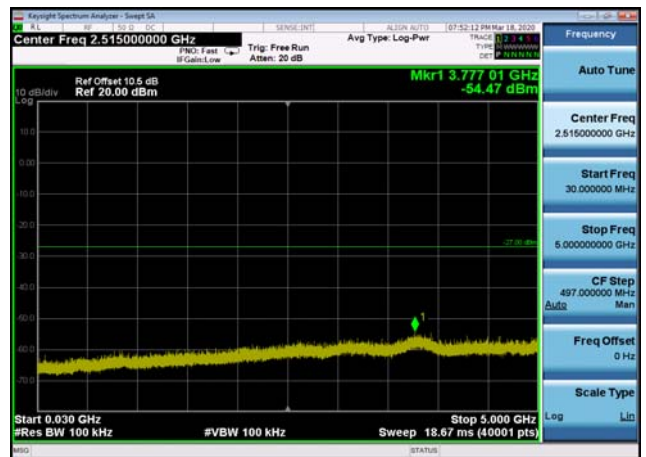

U-NII-3 ,Plot 2,30MHz~5000MHz-802.11a
c(80MHz),5775MHz