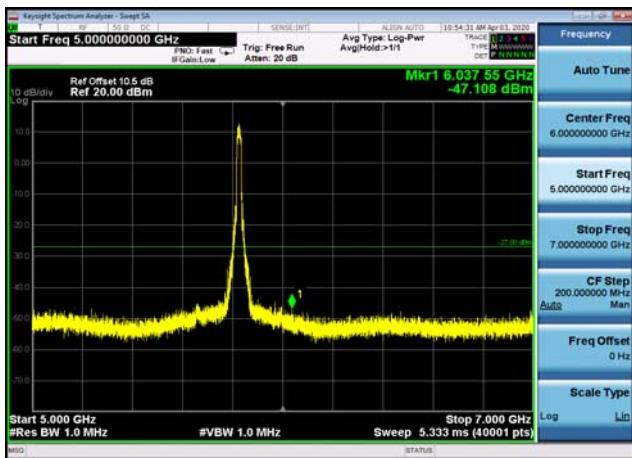

U-NII-3 ,Plot 3, 5000MHz~7000MHz -802.11n(20MHz),5825MHz