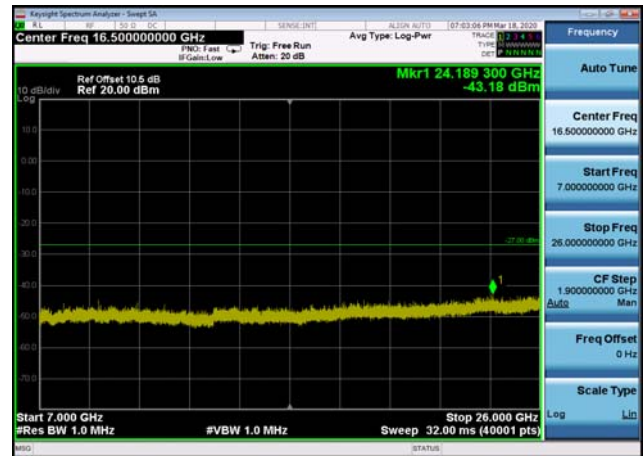

U-NII-3 ,Plot 4,7000MHz~26000MHz-802.
11ac(20MHz),5785MHz