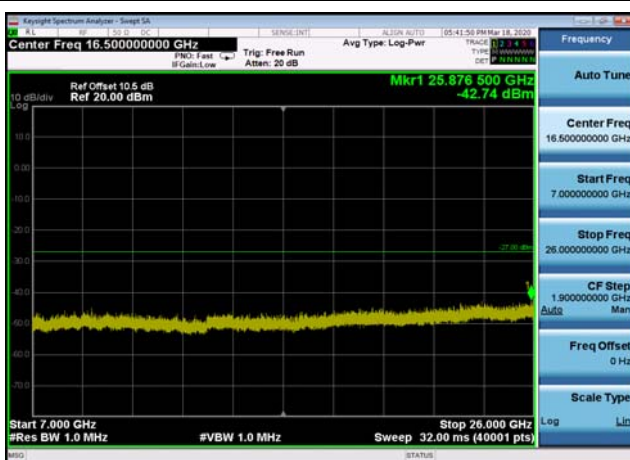

U-NII-3 ,Plot 4,7000MHz~26000MHz-802.
11a(20MHz),5785MHz