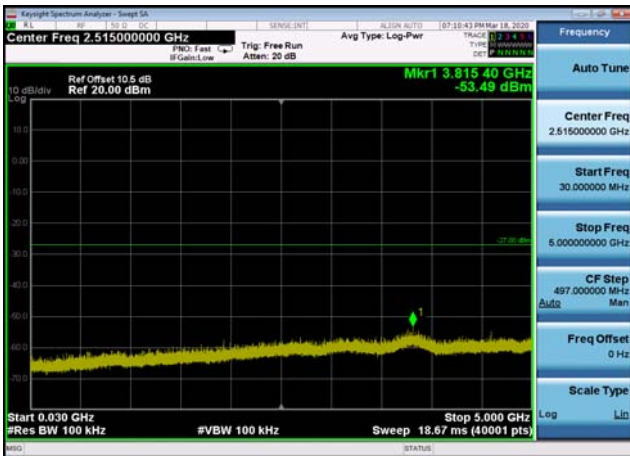

U-NII-3 ,Plot 2,30MHz~5000MHz-802.11a
c(20MHz),5745MHz