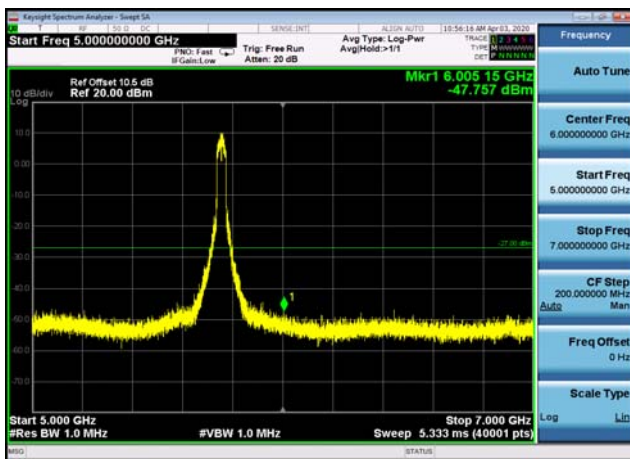

U-NII-3 ,Plot 3, 5000MHz~7000MHz -802.1
1ac(40MHz),5755MHz