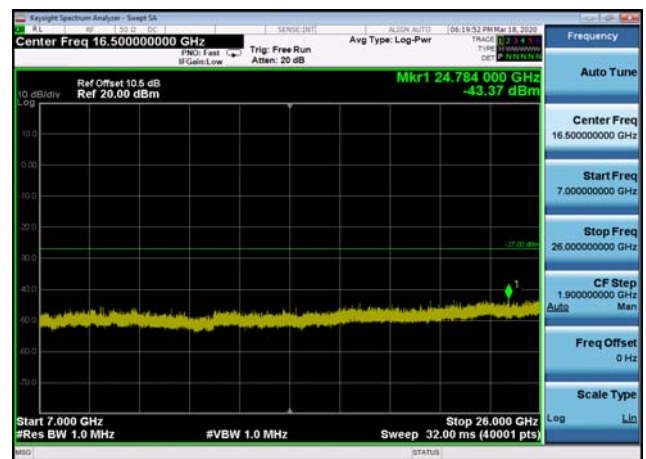

U-NII-3 ,Plot 4,7000MHz~26000MHz-802.
11a(20MHz),5825MHz