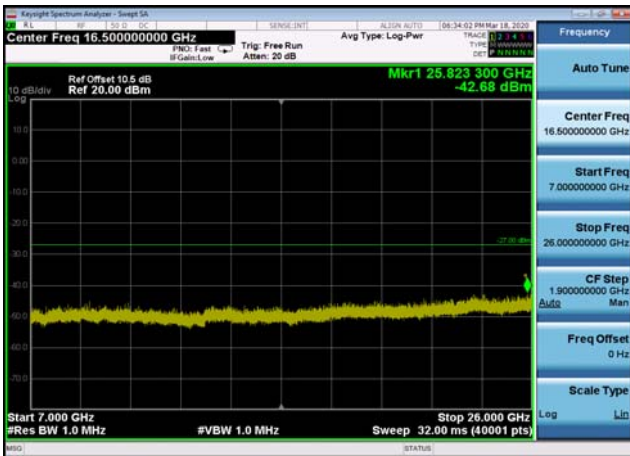

U-NII-3 ,Plot 4,7000MHz~26000MHz-802.
11n(20MHz),5785MHz