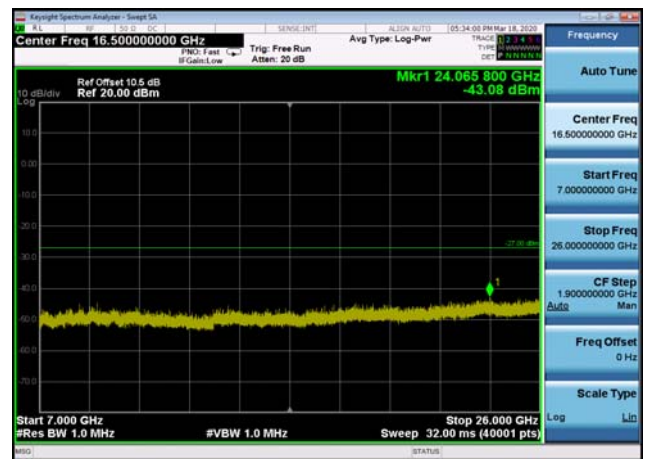

U-NII-3 ,Plot 4,7000MHz~26000MHz-802.
11a(20MHz),5745MHz