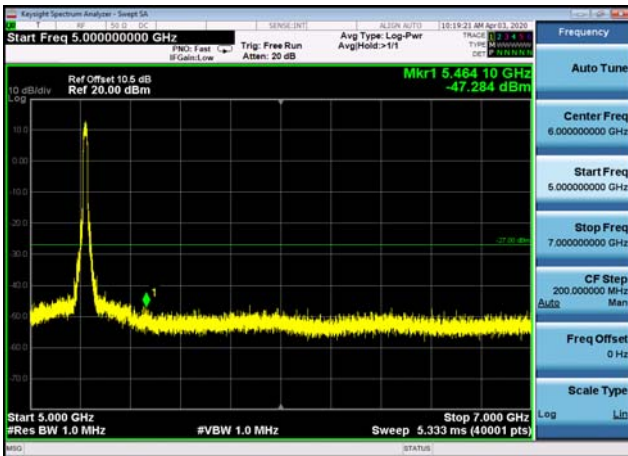

U-NII-1 ,Plot 3, 5000MHz~7000MHz -802.1
1ac(20MHz),5220MHz