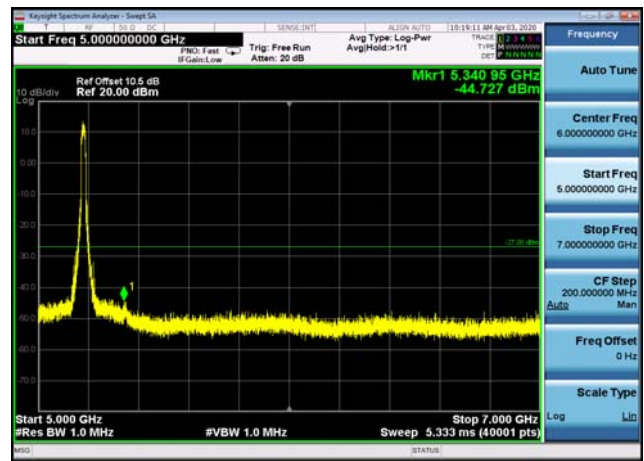

U-NII-1 ,Plot 2,30MHz~5000MHz-802.11a
c(40MHz),5230MHz

U-NII-1 ,Plot 3, 5000MHz~7000MHz -802.1
1a(20MHz),5220MHz

U-NII-1 ,Plot 3, 5000MHz~7000MHz -802.1
1a(20MHz),5180MHz

U-NII-1 ,Plot 3, 5000MHz~7000MHz -802.1
1ac(20MHz),5180MHz