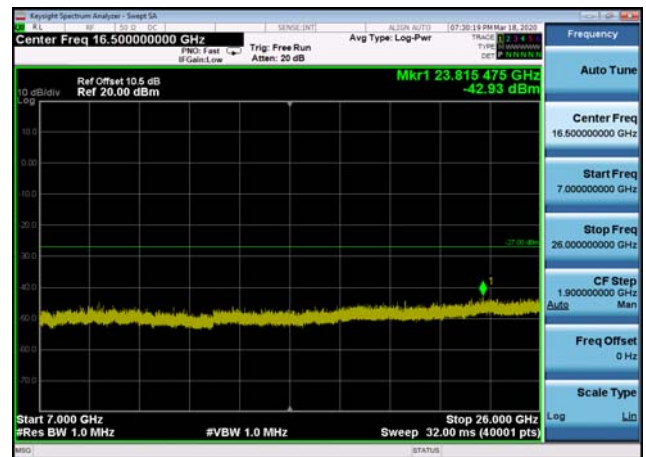

U-NII-3 ,Plot 4,7000MHz~26000MHz-802.11n(40MHz),5795MHz