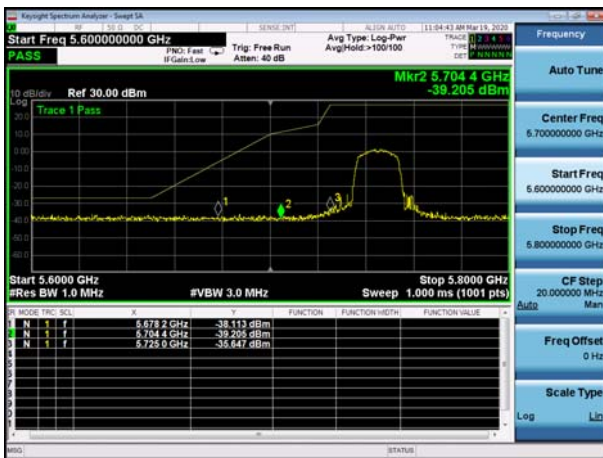

U-NII-3 Band Edge-802.11n(20MHz)
,5745MHz