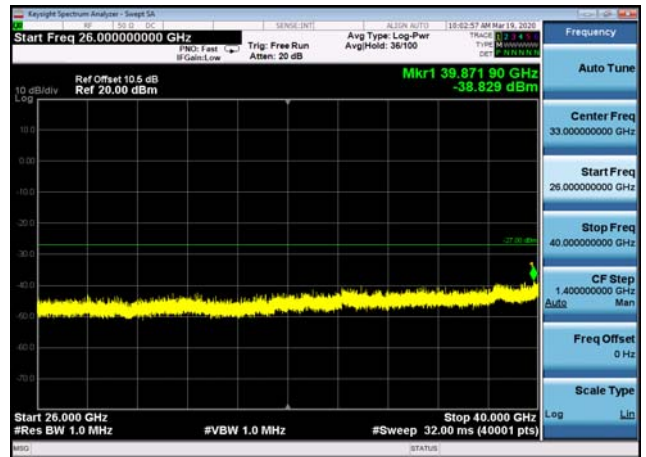

U-NII-3 ,Plot 5,26000MHz~40000MHz-802.
11ac(40MHz),5755MHz