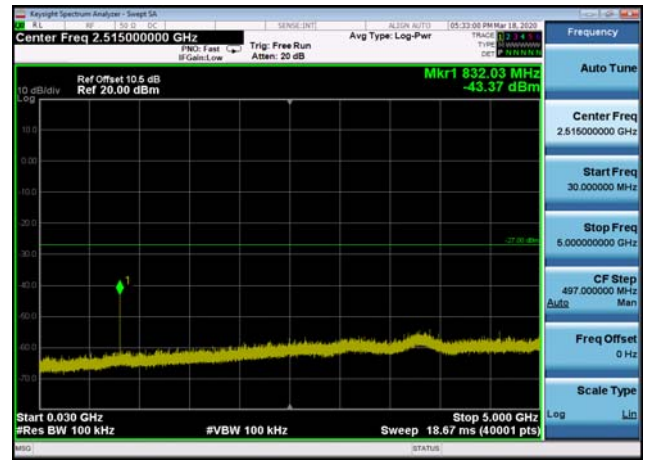

U-NII-3 ,Plot 2,30MHz~5000MHz-802.11a
(20MHz),5745MHz