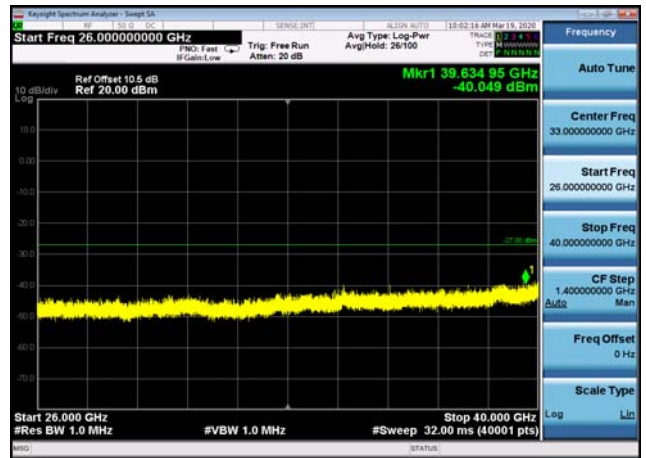

U-NII-3 ,Plot 5,26000MHz~40000MHz-802.
11ac(80MHz),5775MHz