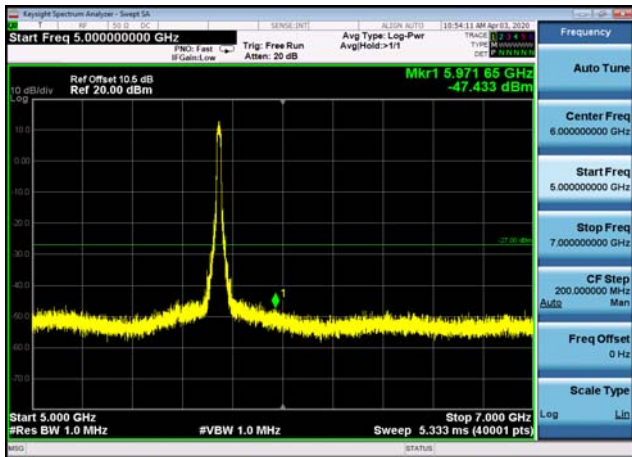

U-NII-3 ,Plot 3, 5000MHz~7000MHz -802.11n(20MHz),5745MHz