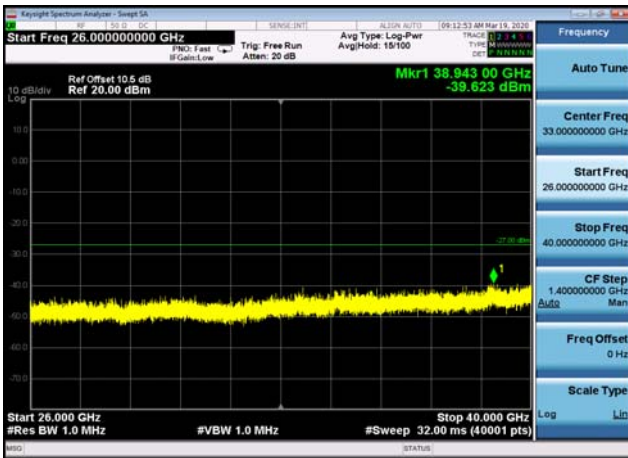

U-NII-1 ,Plot 5,26000MHz~40000MHz-802.
11a(20MHz),5240MHz