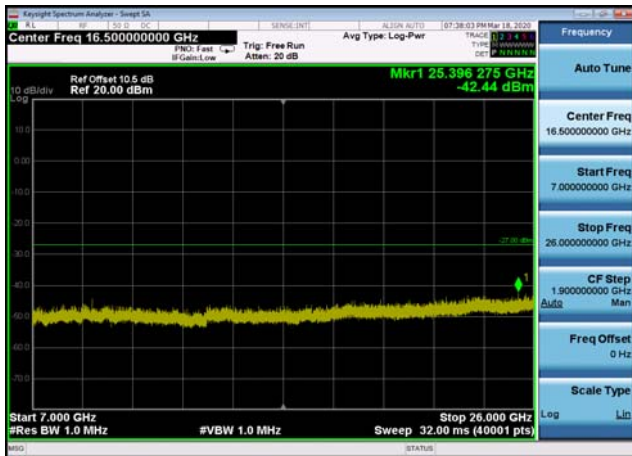

U-NII-3 ,Plot 4,7000MHz~26000MHz-802.
11ac(40MHz),5795MHz

U-NII-3 ,Plot 5,26000MHz~40000MHz-802.
11ac(40MHz),5795MHz

** END OF REPORT **