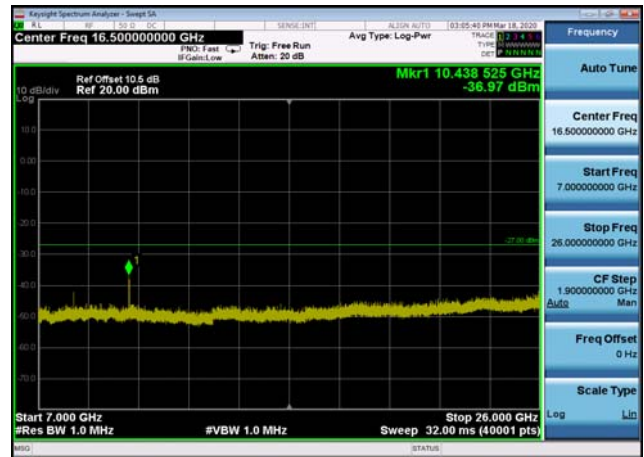

U-NII-1 ,Plot 4,7000MHz~26000MHz-802.
11a(20MHz),5220MHz

U-NII-1 ,Plot 5,26000MHz~40000MHz-802.
11a(20MHz),5220MHz

U-NII-1 ,Plot 5,26000MHz~40000MHz-802.
11a(20MHz),5180MHz

U-NII-1 ,Plot 4,7000MHz~26000MHz-802.
11ac(20MHz),5220MHz