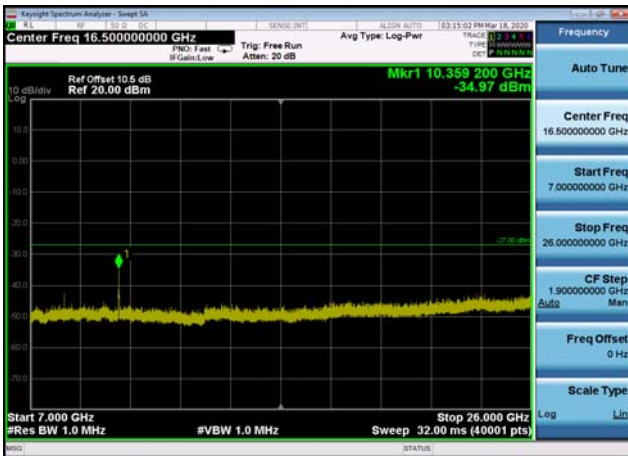

U-NII-1 ,Plot 4,7000MHz~26000MHz-802.
11ac(20MHz),5180MHz