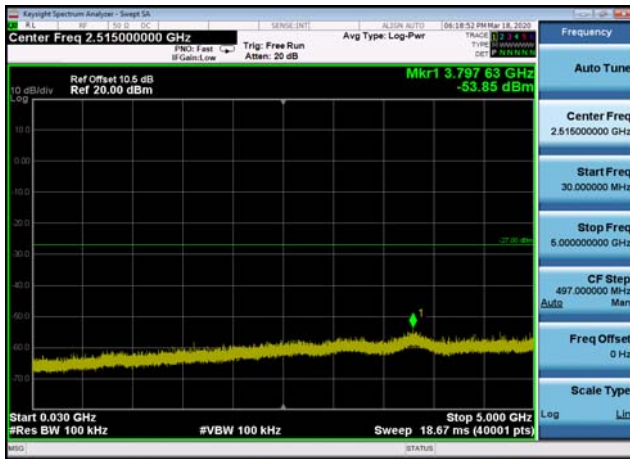

U-NII-3 ,Plot 2,30MHz~5000MHz-802.11a
(20MHz),5825MHz