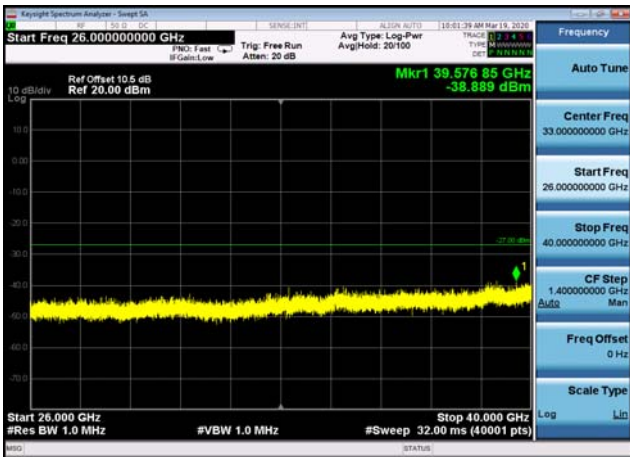

U-NII-3 ,Plot 5,26000MHz~40000MHz-802.
11ac(20MHz),5825MHz

U-NII-3 ,Plot 4,7000MHz~26000MHz-802.
11ac(20MHz),5825MHz

U-NII-3 ,Plot 4,7000MHz~26000MHz-802.
11ac(80MHz),5775MHz

U-NII-3 ,Plot 5,26000MHz~40000MHz-802.
11ac(20MHz),5785MHz