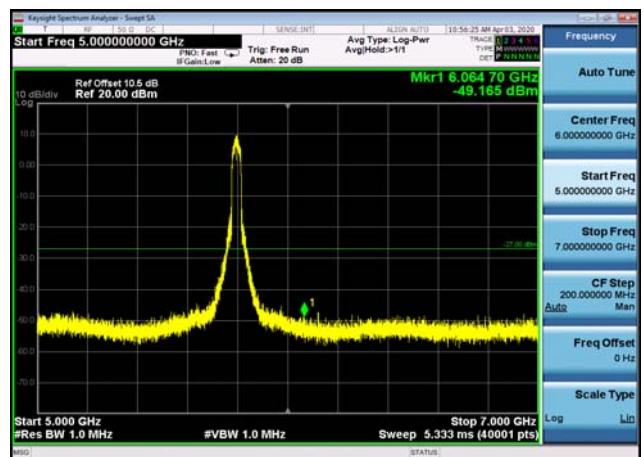

U-NII-3 ,Plot 3, 5000MHz~7000MHz -802.1
1ac(40MHz),5795MHz