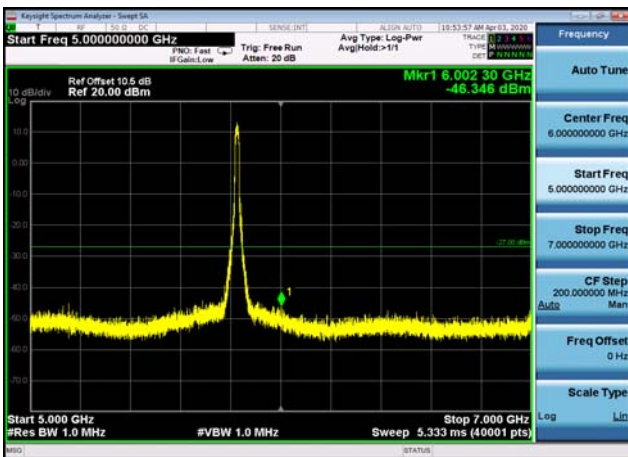

U-NII-3 ,Plot 3, 5000MHz~7000MHz -802.1
1a(20MHz),5825MHz