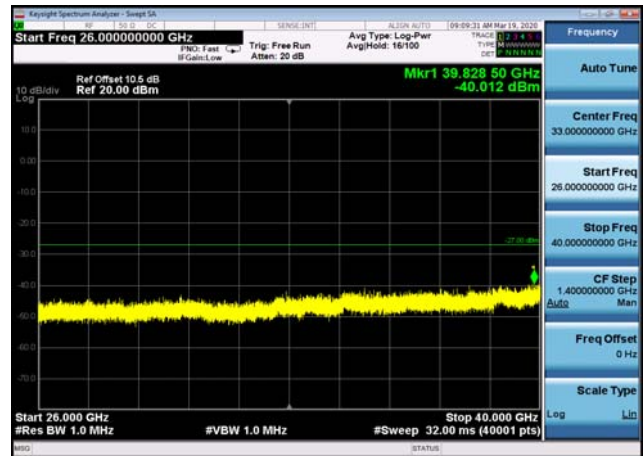

U-NII-1 ,Plot 5,26000MHz~40000MHz-802.
11a(20MHz),5220MHz