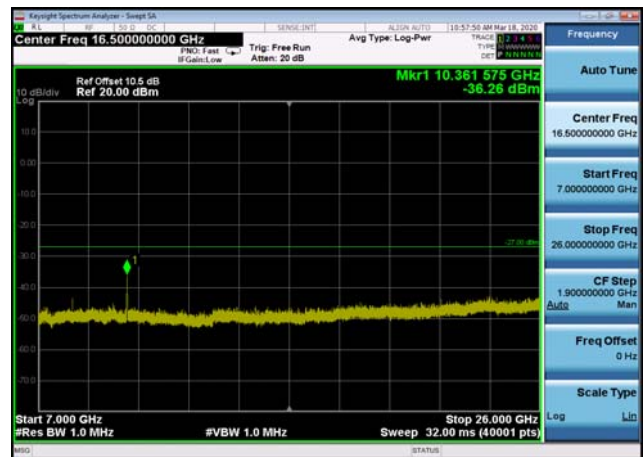

U-NII-1 ,Plot 4,7000MHz~26000MHz-802.
11a(20MHz),5180MHz