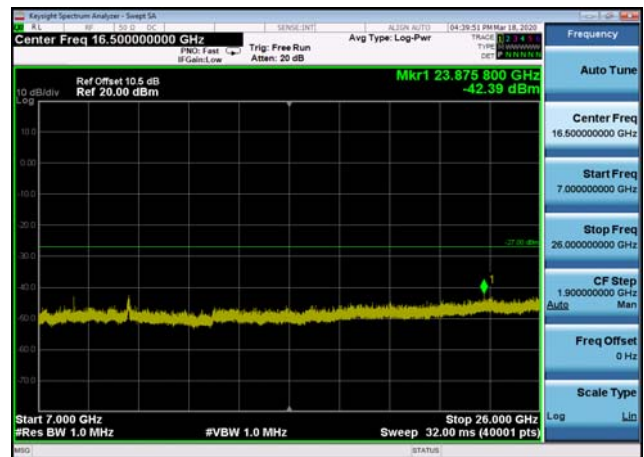

U-NII-1 ,Plot 4,7000MHz~26000MHz-802.
11ac(80MHz),5210MHz