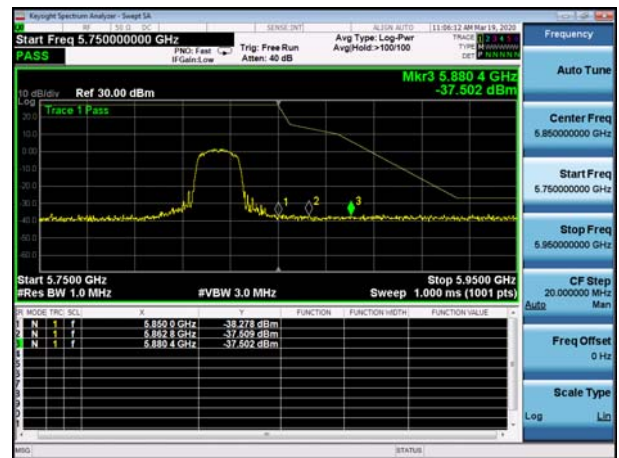

U-NII-3 Band Edge-802.11n(20MHz)
,5825MHz