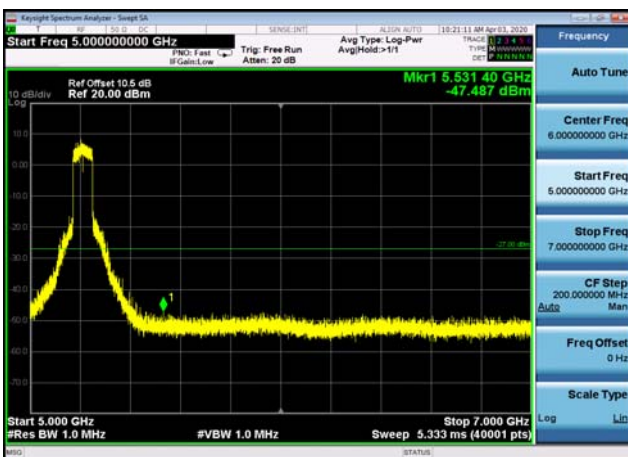

U-NII-1 ,Plot 3, 5000MHz~7000MHz -802.1
1ac(80MHz),5210MHz