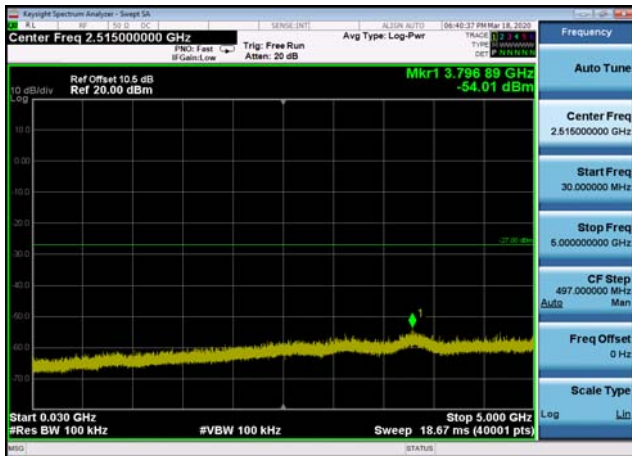

U-NII-3 Band Edge-802.11ac(80MHz)
,5775MHz

U-NII-3 Band Edge-802.11ac(80MHz)
,5775MHz

U-NII-3 ,Plot 2,30MHz~5000MHz-802.11n
(20MHz),5745MHz

U-NII-3 ,Plot 2,30MHz~5000MHz-802.11n
(20MHz),5785MHz

U-NII-3 ,Plot 2,30MHz~5000MHz-802.11n
(20MHz),5825MHz