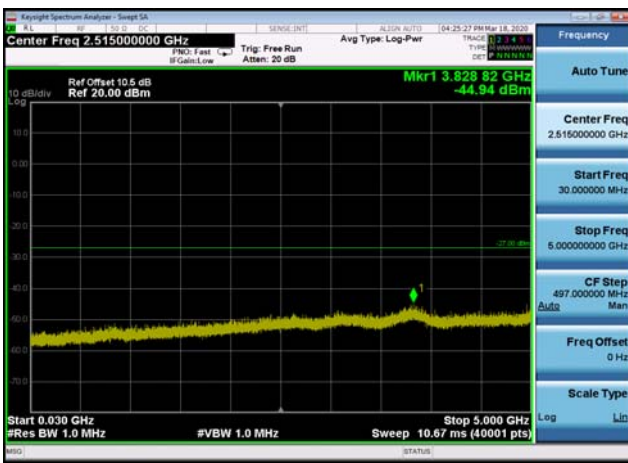

U-NII-1 ,Plot 2,30MHz~5000MHz-802.11a
c(40MHz),5230MHz

U-NII-1 ,Plot 3, 5000MHz~7000MHz -802.1
1a(20MHz),5220MHz

U-NII-1 ,Plot 3, 5000MHz~7000MHz -802.1
1a(20MHz),5180MHz

U-NII-1 ,Plot 3, 5000MHz~7000MHz -802.1
1ac(20MHz),5180MHz