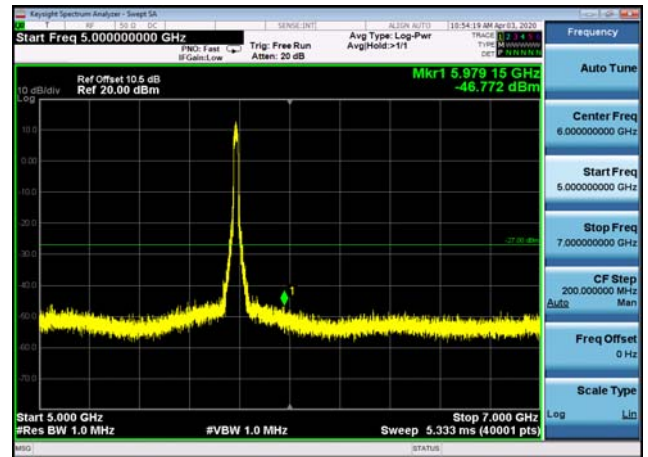

U-NII-3 ,Plot 3, 5000MHz~7000MHz -802.11n(20MHz),5785MHz