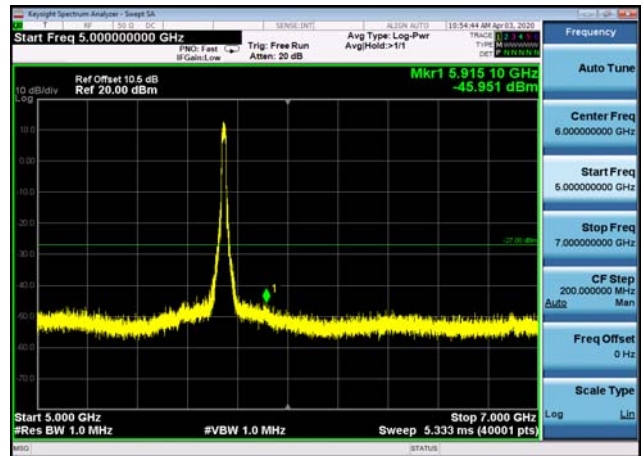

U-NII-3 ,Plot 3, 5000MHz~7000MHz -802.1
1ac(20MHz),5745MHz