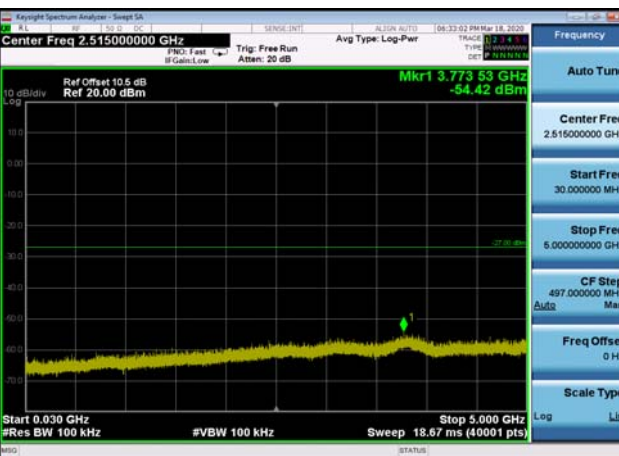

U-NII-3 Band Edge-802.11ac(80MHz)
,5775MHz

U-NII-3 Band Edge-802.11ac(80MHz)
,5775MHz

U-NII-3 ,Plot 2,30MHz~5000MHz-802.11n
(20MHz),5745MHz

U-NII-3 ,Plot 2,30MHz~5000MHz-802.11n
(20MHz),5785MHz

U-NII-3 ,Plot 2,30MHz~5000MHz-802.11n
(20MHz),5825MHz