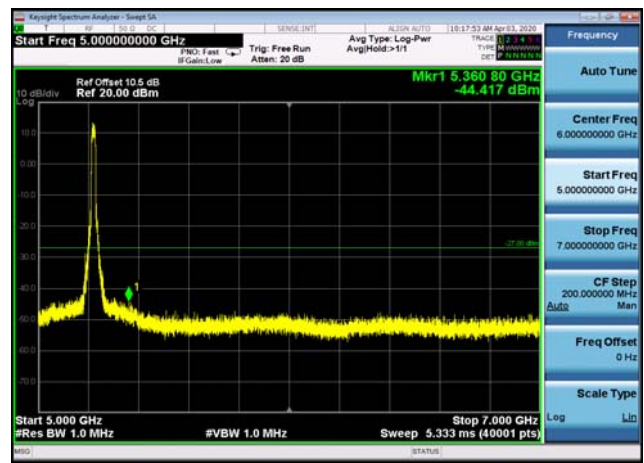

U-NII-1 ,Plot 2,30MHz~5000MHz-802.11a
c(40MHz),5230MHz

U-NII-1 ,Plot 3, 5000MHz~7000MHz -802.1
1a(20MHz),5220MHz

U-NII-1 ,Plot 3, 5000MHz~7000MHz -802.1
1a(20MHz),5180MHz

U-NII-1 ,Plot 3, 5000MHz~7000MHz -802.1
1ac(20MHz),5180MHz