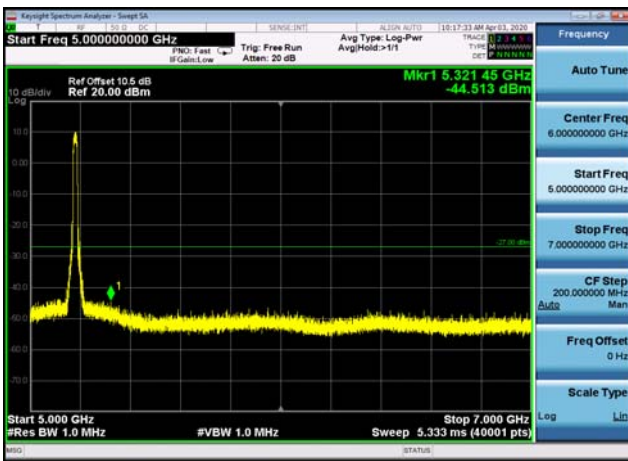

U-NII-1 ,Plot 2,30MHz~5000MHz-802.11a
c(40MHz),5230MHz

U-NII-1 ,Plot 3, 5000MHz~7000MHz -802.1
1a(20MHz),5220MHz

U-NII-1 ,Plot 3, 5000MHz~7000MHz -802.1
1a(20MHz),5180MHz

U-NII-1 ,Plot 3, 5000MHz~7000MHz -802.1
1ac(20MHz),5180MHz