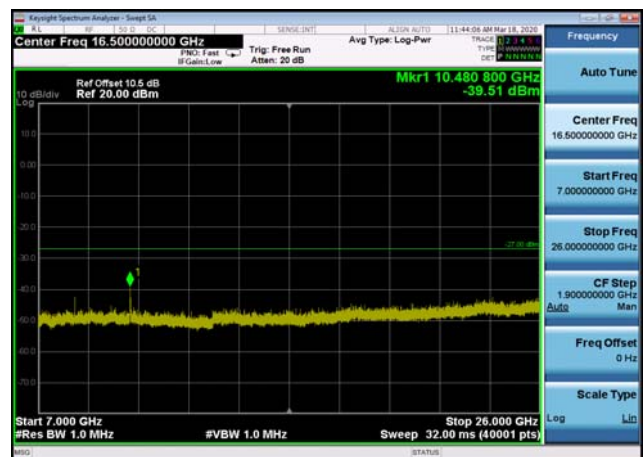

U-NII-1 ,Plot 3, 5000MHz~7000MHz -802.1
1ac(40MHz),5190MHz

U-NII-1 ,Plot 4,7000MHz~26000MHz-802.
11a(20MHz),5180MHz

U-NII-1 ,Plot 3, 5000MHz~7000MHz -802.1
1ac(80MHz),5210MHz

U-NII-1 ,Plot 4,7000MHz~26000MHz-802.
11a(20MHz),5240MHz