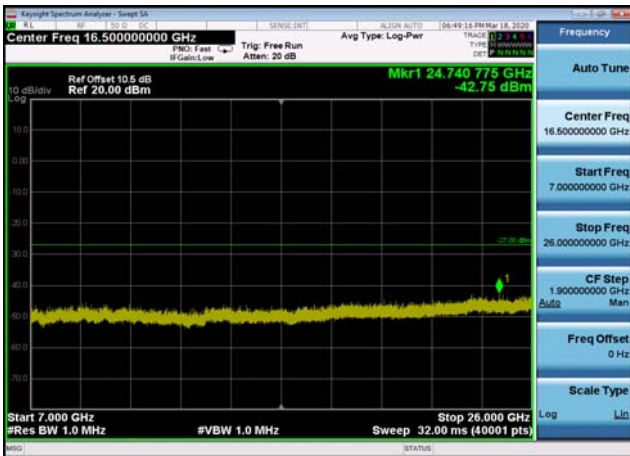

U-NII-3 ,Plot 4,7000MHz~26000MHz-802.
11ac(20MHz),5825MHz