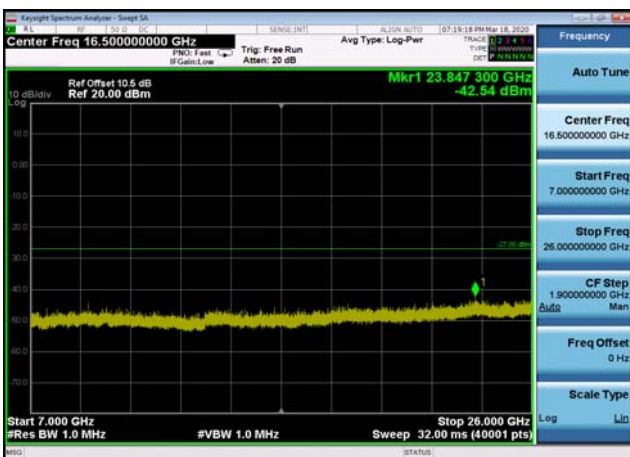

U-NII-3 ,Plot 4,7000MHz~26000MHz-802.11n(40MHz),5755MHz