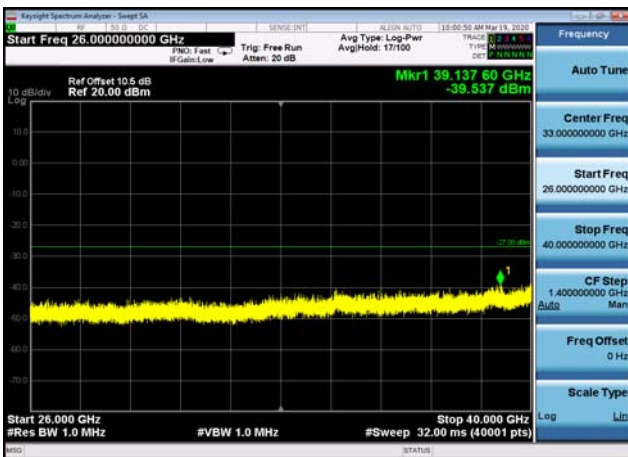

U-NII-3 ,Plot 5,26000MHz~40000MHz-802.
11a(20MHz),5825MHz