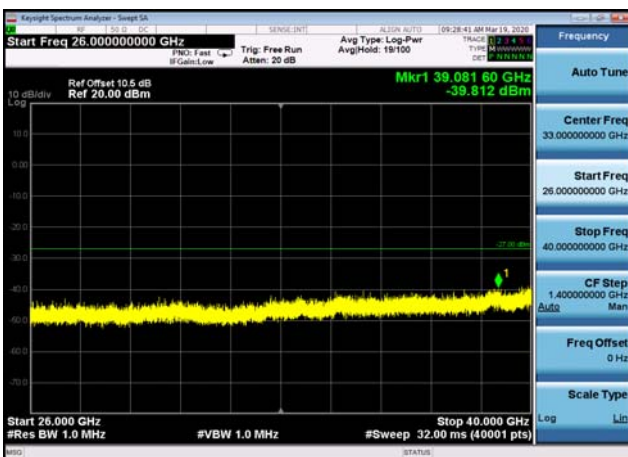

U-NII-1 ,Plot 5,26000MHz~40000MHz-802.
11ac(20MHz),5220MHz