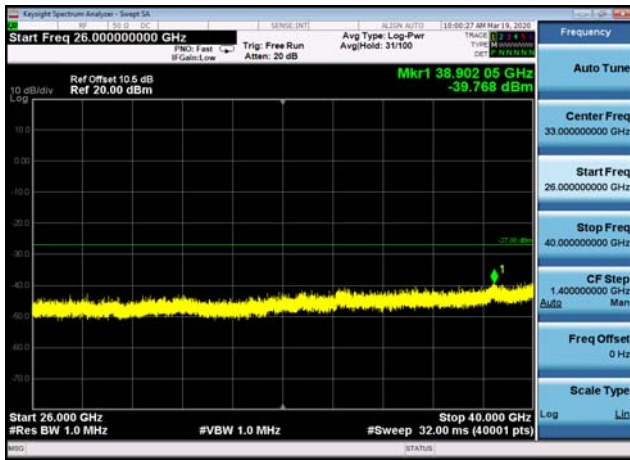

U-NII-3 ,Plot 5,26000MHz~40000MHz-802.
11n(40MHz),5755MHz