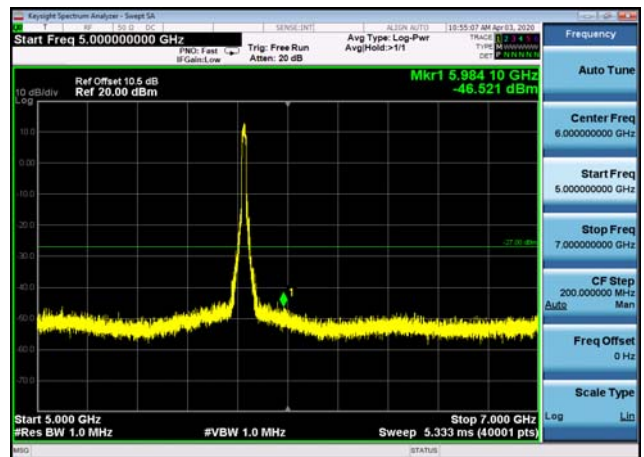

U-NII-3 ,Plot 3, 5000MHz~7000MHz -802.1
1ac(20MHz),5825MHz