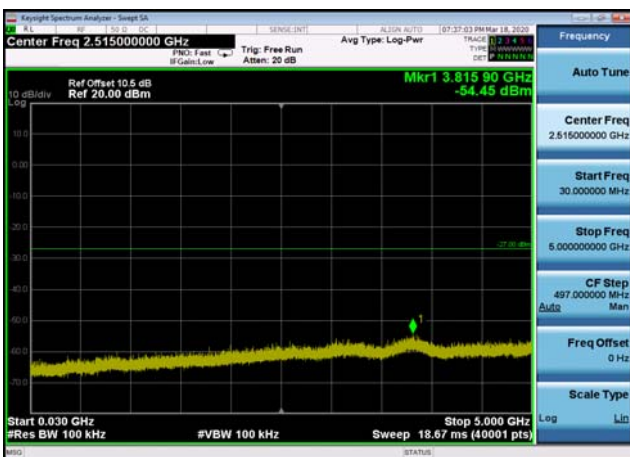

U-NII-3 ,Plot 2,30MHz~5000MHz-802.11a
c(40MHz),5795MHz