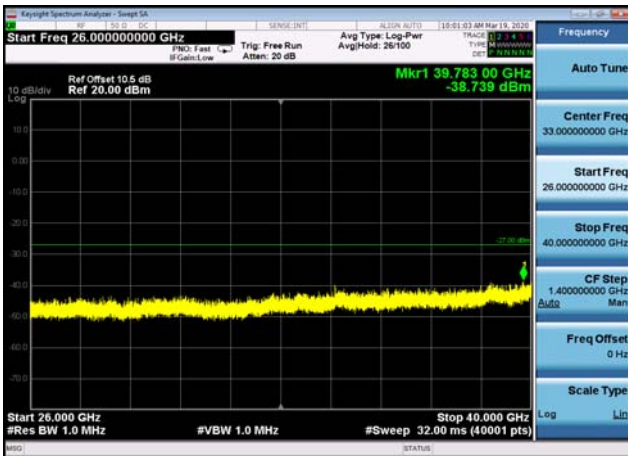

U-NII-3 ,Plot 4,7000MHz~26000MHz-802.
11a(20MHz),5825MHz

U-NII-3 ,Plot 4,7000MHz~26000MHz-802.
11a(20MHz),5785MHz

U-NII-3 ,Plot 5,26000MHz~40000MHz-802.
11a(20MHz),5785MHz

U-NII-3 ,Plot 5,26000MHz~40000MHz-802.
11a(20MHz),5745MHz