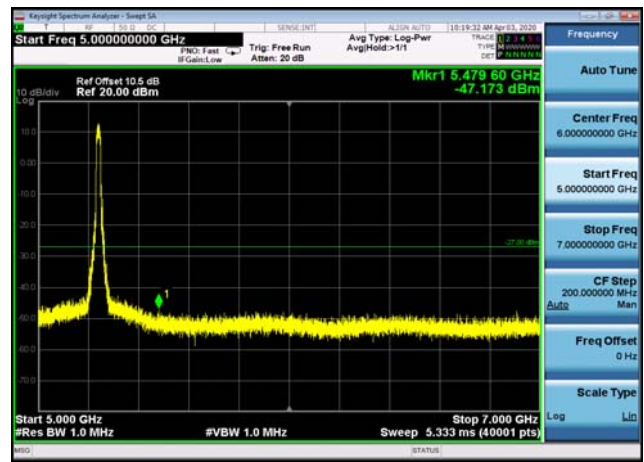

U-NII-1 ,Plot 3, 5000MHz~7000MHz -802.1
1ac(20MHz),5240MHz