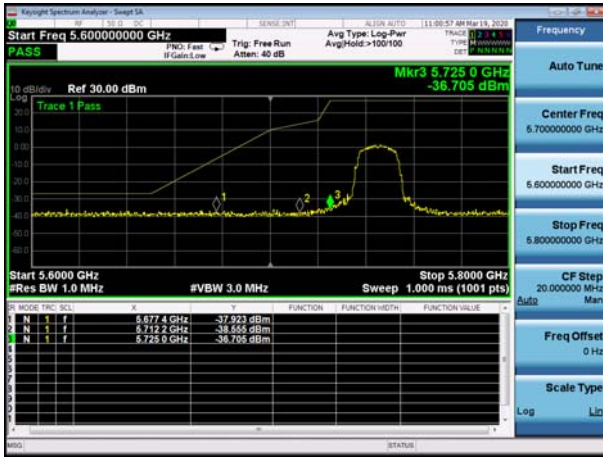

U-NII-3 Band Edge-802.11n(20MHz)
,5745MHz

U-NII-3 Band Edge-802.11n(20MHz)
,5825MHz

U-NII-3 Band Edge-802.11n(40MHz)
,5755MHz

U-NII-3 Band Edge-802.11n(40MHz)
,5795MHz

U-NII-3 Band Edge-802.11a(20MHz)
,5745MHz