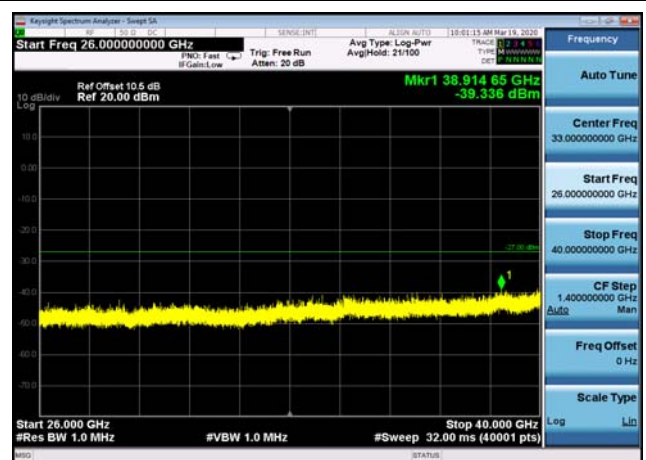

U-NII-3 ,Plot 5,26000MHz~40000MHz-802.
11a(20MHz),5785MHz