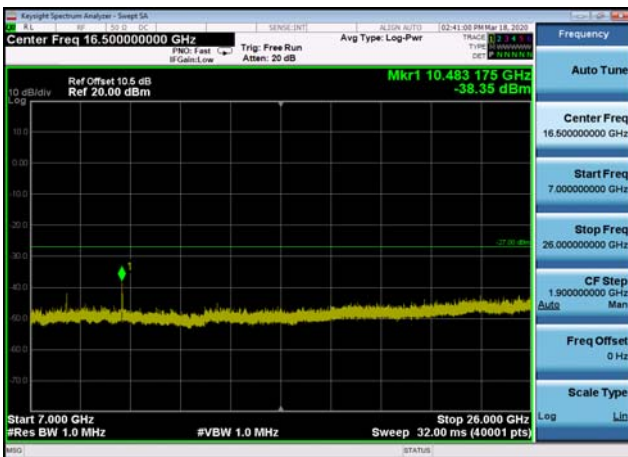

U-NII-1 ,Plot 4,7000MHz~26000MHz-802.
11ac(20MHz),5240MHz