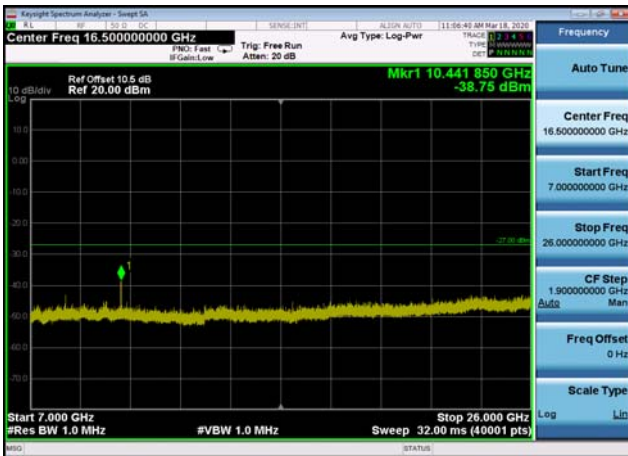

U-NII-1 ,Plot 4,7000MHz~26000MHz-802.
11a(20MHz),5220MHz