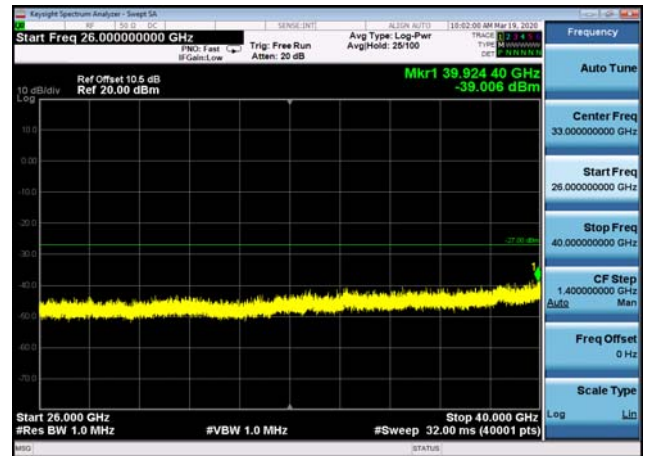

U-NII-3 ,Plot 4,7000MHz~26000MHz-802.
11ac(40MHz),5795MHz

U-NII-3 ,Plot 5,26000MHz~40000MHz-802.
11ac(40MHz),5795MHz

** END OF REPORT **