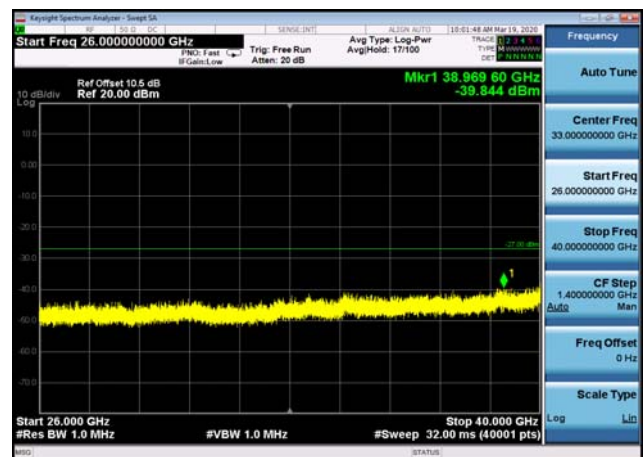

U-NII-3 ,Plot 5,26000MHz~40000MHz-802.
11ac(20MHz),5825MHz