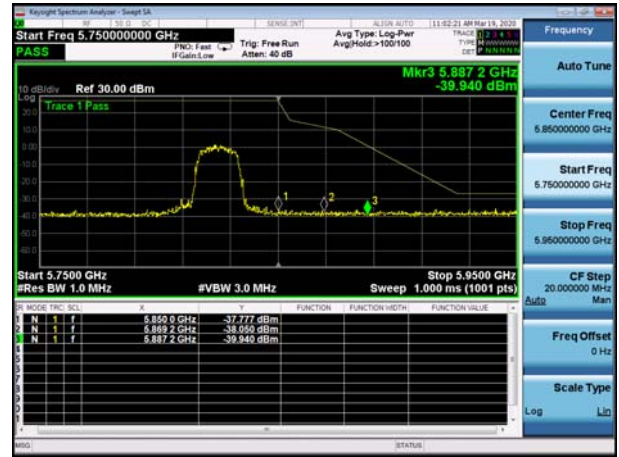

U-NII-3 Band Edge-802.11a(20MHz)
,5825MHz