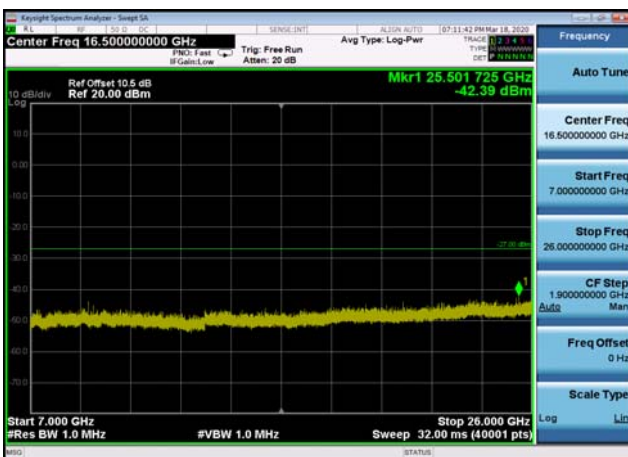

U-NII-3 ,Plot 4,7000MHz~26000MHz-802.
11ac(20MHz),5785MHz

U-NII-3 ,Plot 5,26000MHz~40000MHz-802.
11a(20MHz),5825MHz

U-NII-3 ,Plot 5,26000MHz~40000MHz-802.
11ac(20MHz),5745MHz

U-NII-3 ,Plot 4,7000MHz~26000MHz-802.
11ac(20MHz),5745MHz