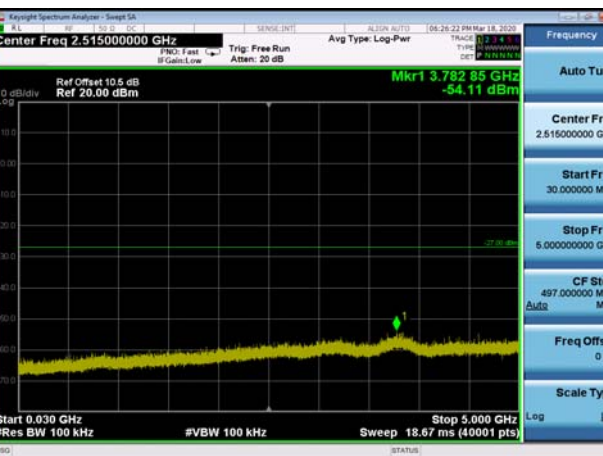

U-NII-3 ,Plot 2,30MHz~5000MHz-802.11n
(20MHz),5745MHz