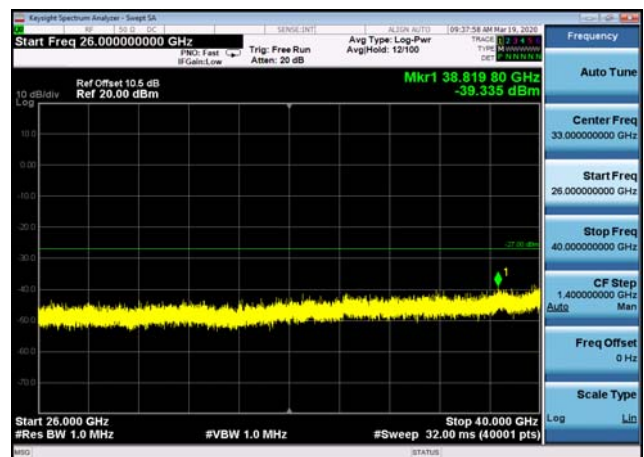

U-NII-1 ,Plot 4,7000MHz~26000MHz-802.
11ac(20MHz),5240MHz

U-NII-1 ,Plot 4,7000MHz~26000MHz-802.
11ac(80MHz),5210MHz

U-NII-1 ,Plot 5,26000MHz~40000MHz-802.
11ac(20MHz),5220MHz

U-NII-1 ,Plot 5,26000MHz~40000MHz-802.
11ac(40MHz),5190MHz