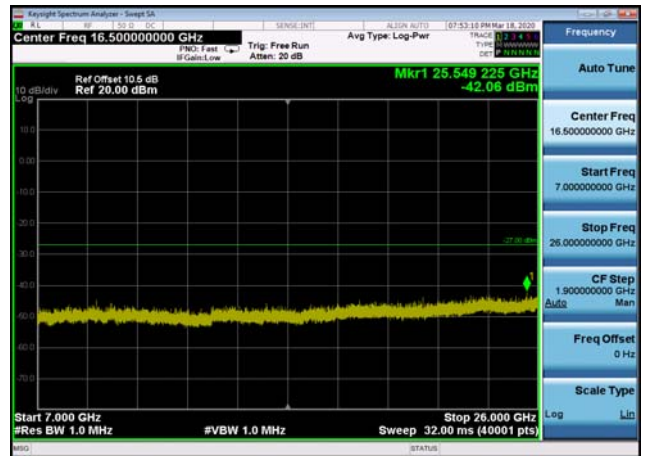

U-NII-3 ,Plot 4,7000MHz~26000MHz-802.
11ac(80MHz),5775MHz