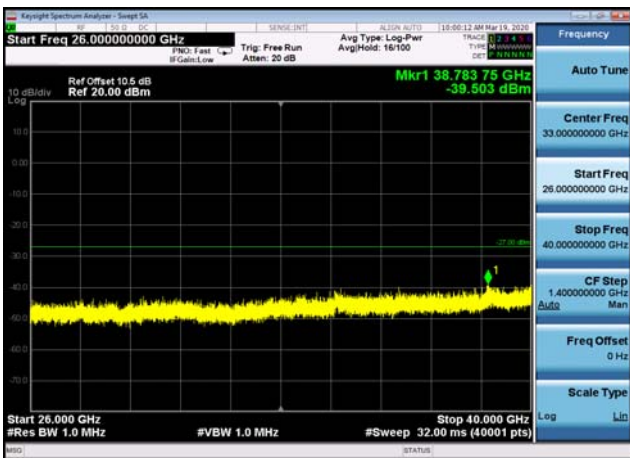

U-NII-3 ,Plot 5,26000MHz~40000MHz-802.
11n(20MHz),5825MHz