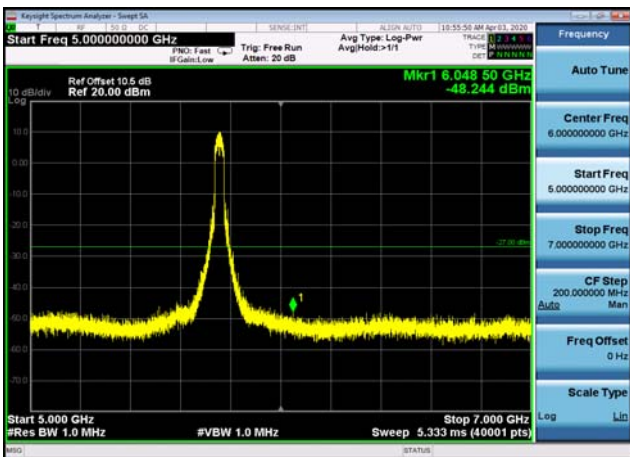

U-NII-3 ,Plot 3, 5000MHz~7000MHz -802.11n(40MHz),5755MHz