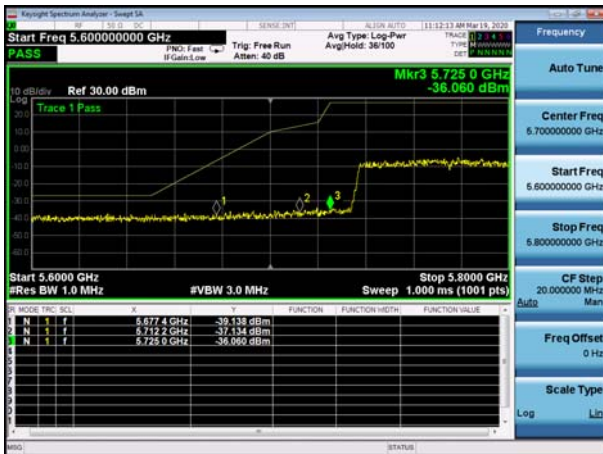

U-NII-3 Band Edge-802.11ac(80MHz)
,5775MHz