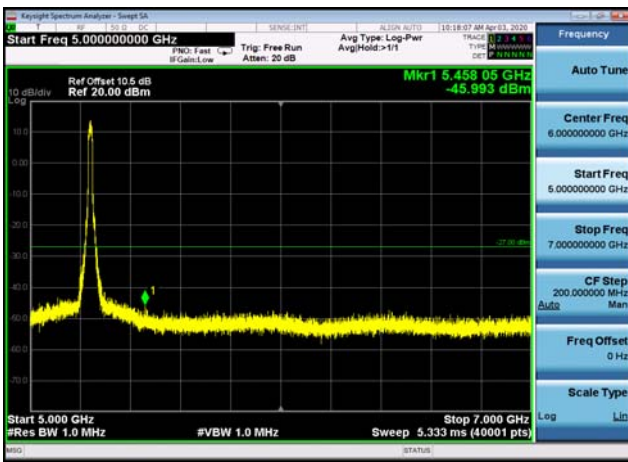

U-NII-1 ,Plot 3, 5000MHz~7000MHz -802.1
1a(20MHz),5240MHz