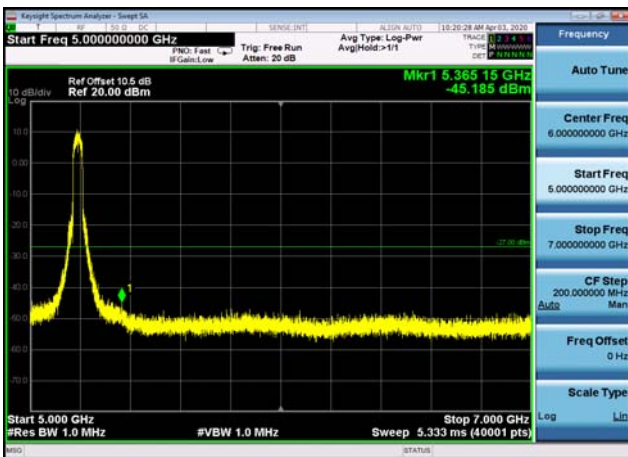

U-NII-1 ,Plot 3, 5000MHz~7000MHz -802.1
1ac(40MHz),5190MHz