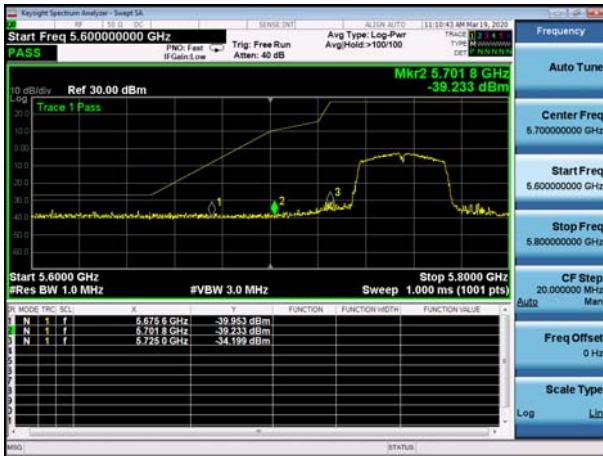

U-NII-3 Band Edge-802.11a(20MHz)
,5825MHz

U-NII-3 Band Edge-802.11ac(20MHz)
,5745MHz

U-NII-3 Band Edge-802.11ac(20MHz)
,5825MHz

U-NII-3 Band Edge-802.11ac(40MHz)
,5755MHz

U-NII-3 Band Edge-802.11ac(40MHz)
,5795MHz