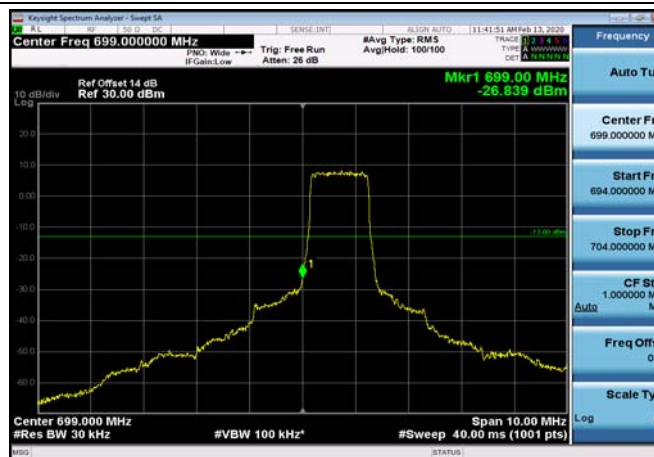

FDD07_20MHz_2560_QPSK_fullIRB_ExtraBan
ds_Range_2576~2595

LowRange_FDD12_1.4MHz_699.7_OneRB
_low_QPSK

LowRange_FDD12_1.4MHz_699.7_OneRB
_low_Q16

LowRange_FDD12_1.4MHz_699.7_fullIRB
_Low_QPSK

LowRange_FDD12_1.4MHz_699.7_fullIRB
_Low_Q16