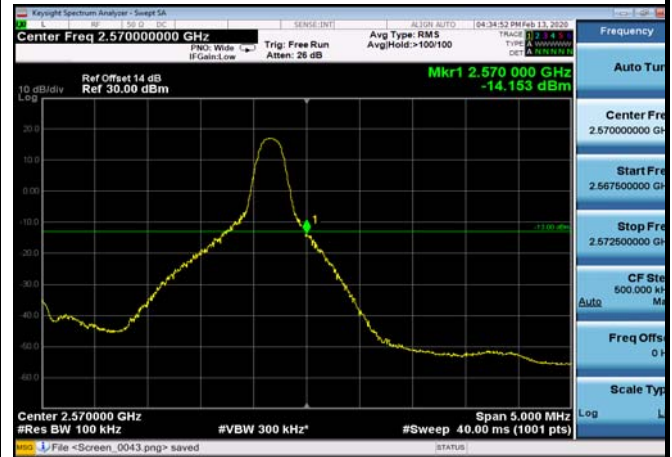

FDD07_20MHz_2510_Q16_fullRB_ExtraBand_s_Range_2575~2576

FDD07_20MHz_2510_Q16_fullRB_ExtraBand_s_Range_2576~2595

HighRange_FDD07_5MHz_2567.5_OneRB
_high_QPSK

HighRange_FDD07_5MHz_2567.5_OneRB
_high_Q16

FDD07_5MHz_2567.5_Q16_OneRB_high
_ExtraBands_Range_2570~2575