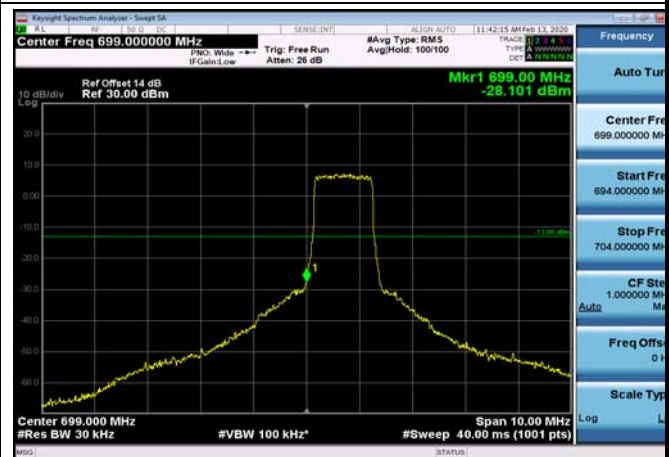

FDD07_20MHz_2560_QPSK_fullIRB_ExtraBan
ds_Range_2576~2595

LowRange_FDD12_1.4MHz_699.7_OneRB
_low_QPSK

LowRange_FDD12_1.4MHz_699.7_OneRB
_low_Q16

LowRange_FDD12_1.4MHz_699.7_fullIRB
_Low_QPSK

LowRange_FDD12_1.4MHz_699.7_fullIRB
_Low_Q16