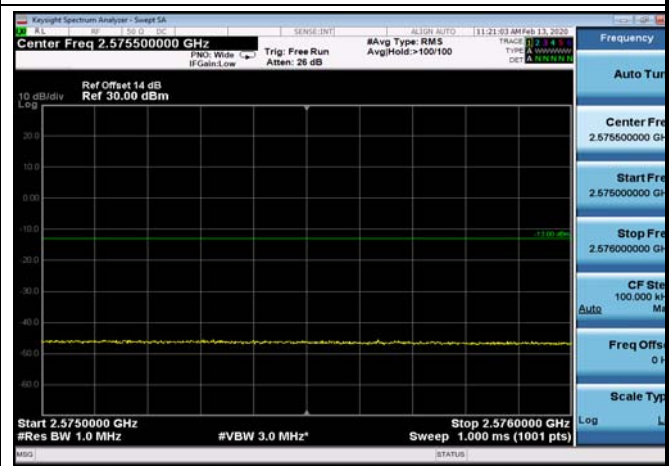

FDD07_10MHz_2565_QPSK_OneRB_low
_ExtraBands_Range_2475~2490

FDD07_10MHz_2565_Q16_OneRB_high_ExtraBands_Range_2575~2576