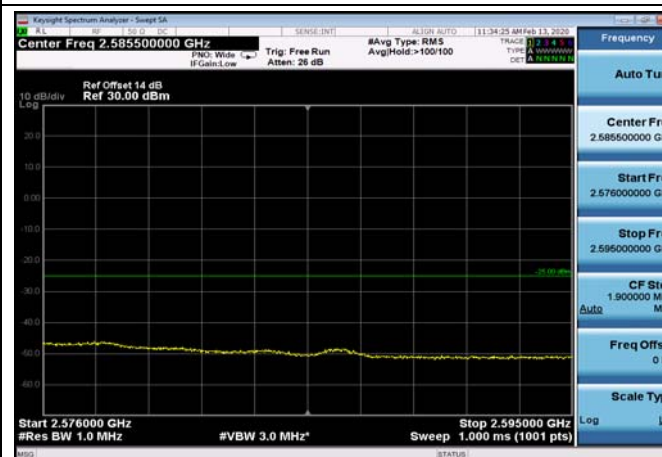

HighRange_FDD07_20MHz_2560_OneRB
_high_Q16

FDD07_20MHz_2560_Q16_OneRB_high
_ExtraBands_Range_2570~2575

FDD07_20MHz_2560_Q16_OneRB_high
_ExtraBands_Range_2575~2576

FDD07_20MHz_2560_Q16_OneRB_high
_ExtraBands_Range_2576~2595