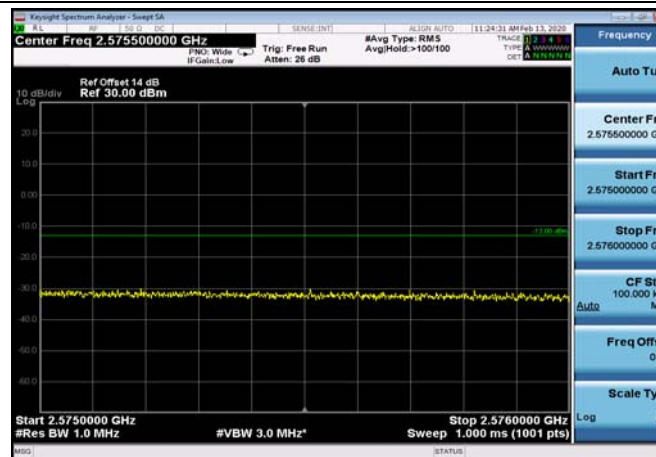

FDD07_10MHz_2565_QPSK_fullIRB_ExtraBan
ds_Range_2475~2490

FDD07_10MHz_2565_QPSK_fullIRB_ExtraBan
ds_Range_2490~2496

FDD07_10MHz_2565_QPSK_fullIRB_ExtraBan
ds_Range_2570~2575

FDD07_10MHz_2565_QPSK_fullIRB_ExtraBan
ds_Range_2575~2576