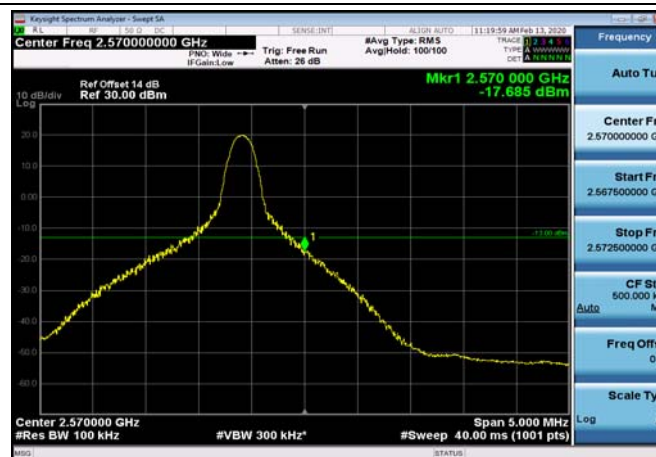

FDD07_5MHz_2567.5_QPSK_fullIRB_ExtraBa
nds_Range_2570~2575

FDD07_5MHz_2567.5_QPSK_fullIRB_ExtraBands_Range_2575~2576

FDD07_5MHz_2567.5_QPSK_fullIRB_ExtraBands_Range_2576~2595

HighRange_FDD07_10MHz_2565_OneRB_high_QPSK