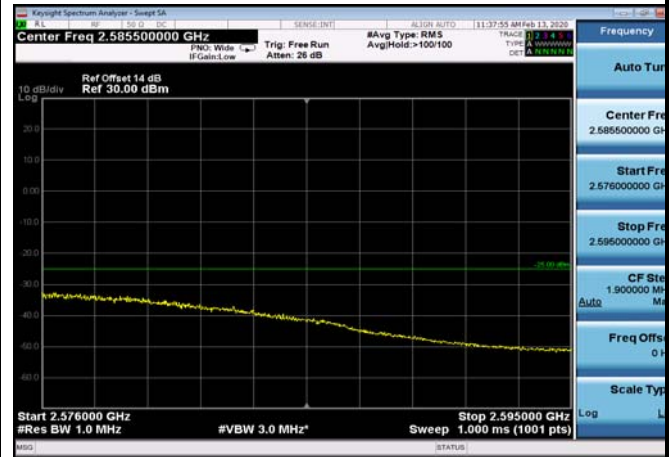

LowRange_FDD12_1.4MHz_699.7_OneRB
_low_Q16

FDD07_20MHz_2560_QPSK_fullIRB_ExtraBan
ds_Range_2576~2595