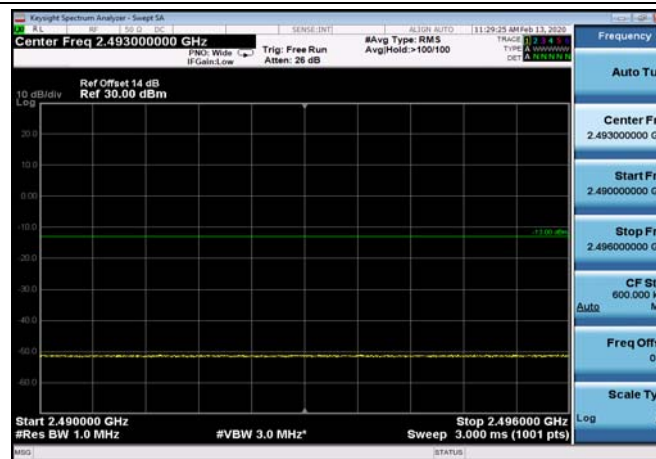

FDD07_15MHz_2562.5_Q16_OneRB_high
_ExtraBands_Range_2575~2576

FDD07_15MHz_2562.5_Q16_OneRB_high
_ExtraBands_Range_2576~2595

FDD07_15MHz_2562.5_QPSK_OneRB_low
_ExtraBands_Range_2475~2490

FDD07_15MHz_2562.5_QPSK_OneRB_low
_ExtraBands_Range_2490~2496