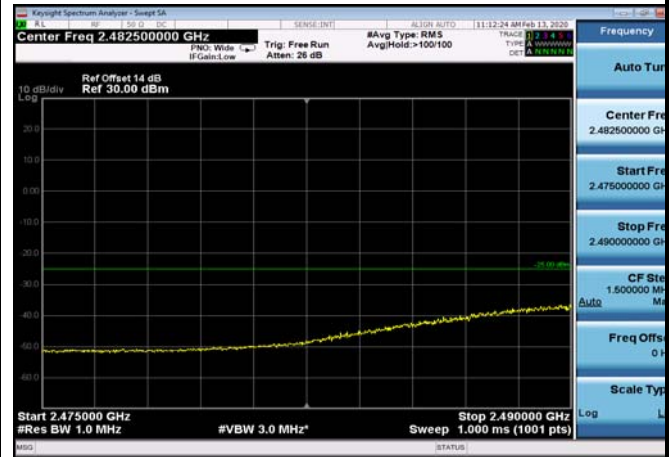

LowRange_FDD07_20MHz_2510_fullRB
_Low_QPSK

LowRange_FDD07_20MHz_2510_fullRB_Low_Q16

FDD07_20MHz_2510_Q16_fullRB_ExtraBand_s_Range_2475~2490

FDD07_20MHz_2510_Q16_fullRB_ExtraBand_s_Range_2490~2496

FDD07_20MHz_2510_Q16_fullRB_ExtraBand_s_Range_2570~2575