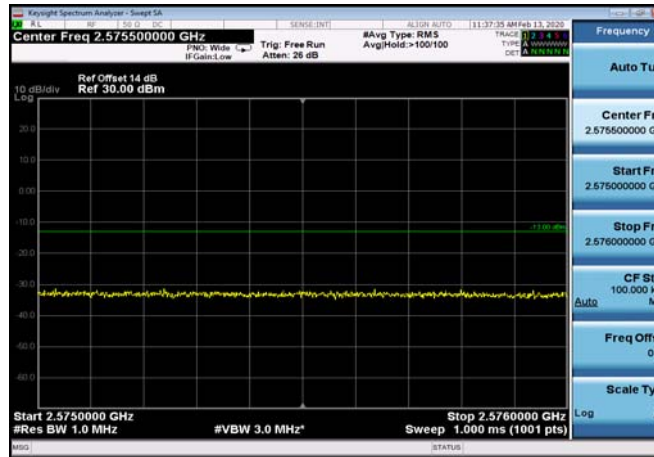

FDD07_20MHz_2560_QPSK_fullIRB_ExtraBan
ds_Range_2475~2490

FDD07_20MHz_2560_QPSK_fullIRB_ExtraBan
ds_Range_2490~2496

FDD07_20MHz_2560_QPSK_fullIRB_ExtraBan
ds_Range_2570~2575

FDD07_20MHz_2560_QPSK_fullIRB_ExtraBan
ds_Range_2575~2576