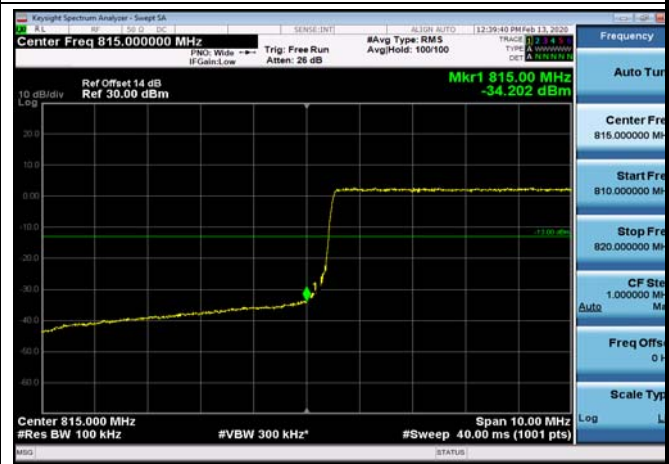

LowRange_FDD26_5MHz_816.5_fullRB
_Low_Q16

LowRange_FDD26_10MHz_820_OneRB
_low_QPSK

LowRange_FDD26_10MHz_820_OneRB
_low_Q16

LowRange_FDD26_10MHz_820_fullRB
_Low_QPSK

LowRange_FDD26_10MHz_820_fullRB
_Low_Q16