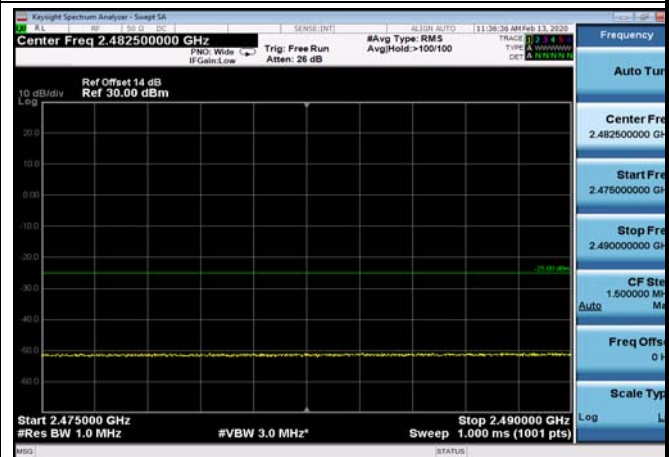

FDD07_20MHz_2560_QPSK_fullIRB_ExtraBan
ds_Range_2570~2575

FDD07_20MHz_2560_QPSK_fullIRB_ExtraBan
ds_Range_2475~2490