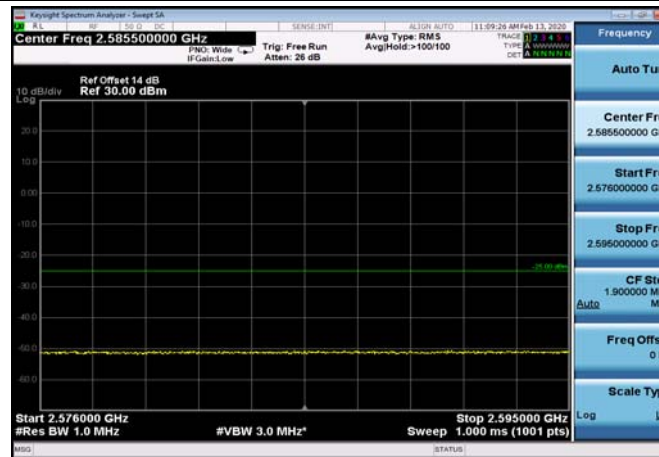

FDD07_20MHz_2510_QPSK_OneRB_high
_ExtraBands_Range_2576~2595

LowRange_FDD07_20MHz_2510_OneRB
_low_QPSK

LowRange_FDD07_20MHz_2510_OneRB
_low_Q16

FDD07_20MHz_2510_Q16_OneRB_low
_ExtraBands_Range_2475~2490

FDD07_20MHz_2510_Q16_OneRB_low
_ExtraBands_Range_2490~2496