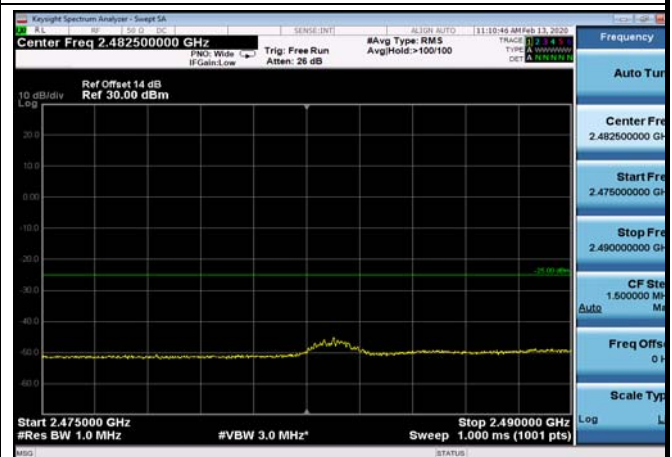

FDD07_20MHz_2510_QPSK_OneRB_high
_ExtraBands_Range_2576~2595

LowRange_FDD07_20MHz_2510_OneRB
_low_QPSK

LowRange_FDD07_20MHz_2510_OneRB
_low_Q16

FDD07_20MHz_2510_Q16_OneRB_low
_ExtraBands_Range_2475~2490

FDD07_20MHz_2510_Q16_OneRB_low
_ExtraBands_Range_2490~2496