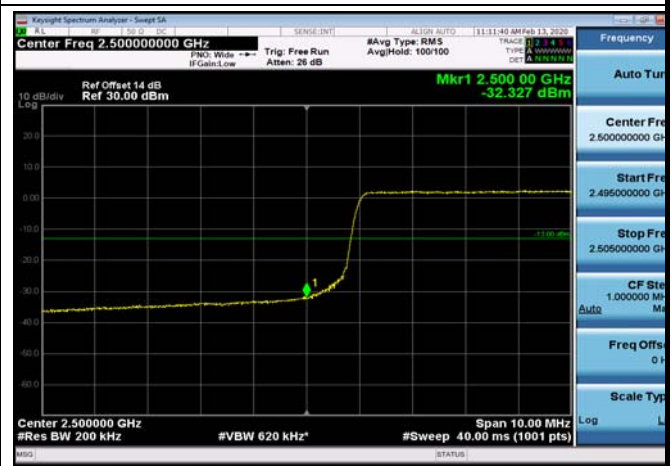

FDD07_20MHz_2510_Q16_fullRB_ExtraBand_s_Range_2475~2490

LowRange_FDD07_20MHz_2510_fullRB
_Low_QPSK