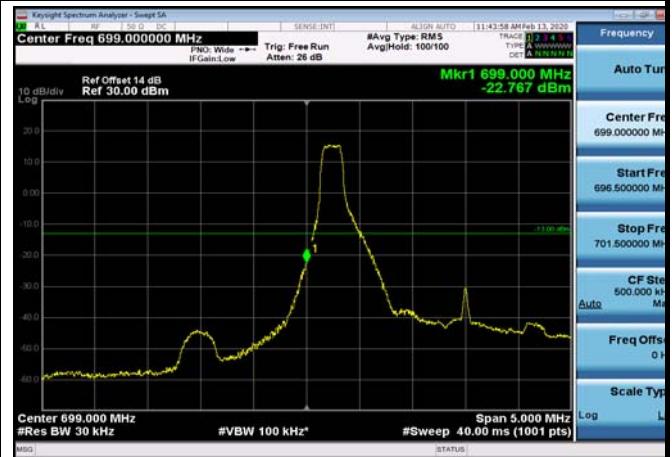

LowRange_FDD12_3MHz_700.5_fullRB
_Low_Q16

LowRange_FDD12_3MHz_700.5_OneRB
_low_Q16