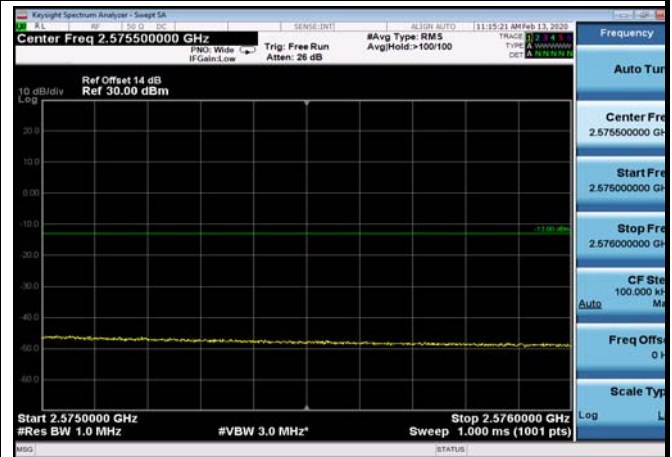

FDD07_5MHz_2567.5_QPSK_OneRB_low
_ExtraBands_Range_2475~2490

FDD07_5MHz_2567.5_Q16_OneRB_high
_ExtraBands_Range_2575~2576