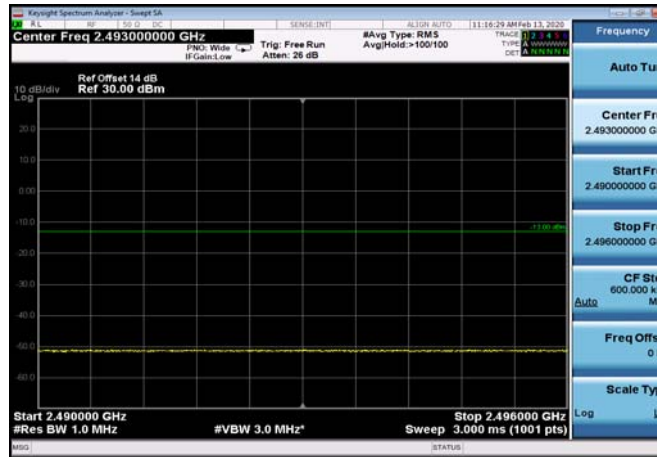

FDD07_5MHz_2567.5_Q16_OneRB_high
_ExtraBands_Range_2575~2576

FDD07_5MHz_2567.5_Q16_OneRB_high
_ExtraBands_Range_2576~2595

FDD07_5MHz_2567.5_QPSK_OneRB_low
_ExtraBands_Range_2475~2490

FDD07_5MHz_2567.5_QPSK_OneRB_low
_ExtraBands_Range_2490~2496