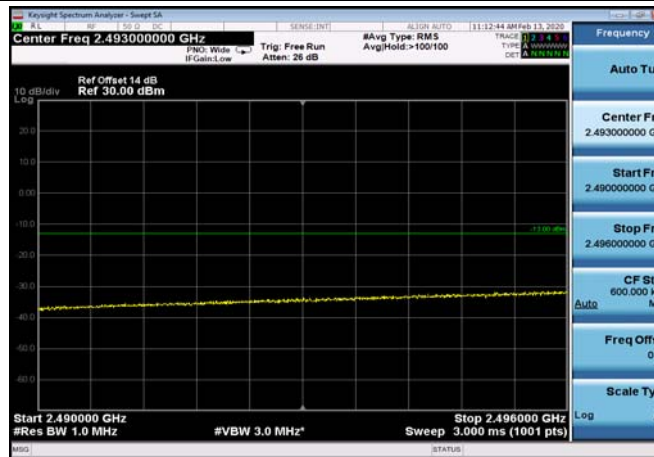

LowRange_FDD07_20MHz_2510_fullRB
_Low_QPSK

LowRange_FDD07_20MHz_2510_fullRB_Low_Q16

FDD07_20MHz_2510_Q16_fullRB_ExtraBand_s_Range_2475~2490

FDD07_20MHz_2510_Q16_fullRB_ExtraBand_s_Range_2490~2496

FDD07_20MHz_2510_Q16_fullRB_ExtraBand_s_Range_2570~2575