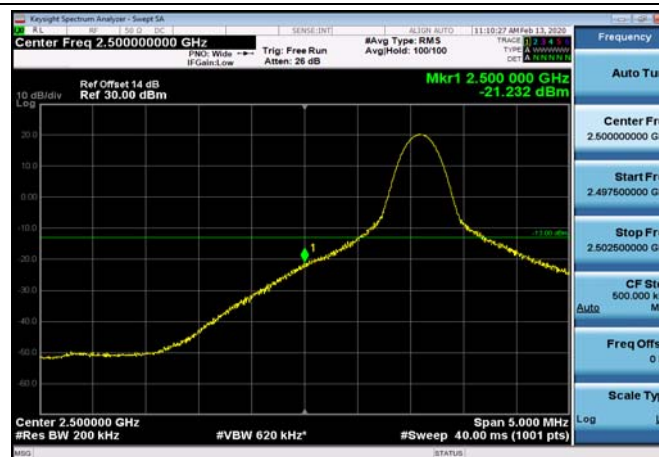

FDD07_20MHz_2510_QPSK_OneRB_high
_ExtraBands_Range_2576~2595

LowRange_FDD07_20MHz_2510_OneRB
_low_QPSK

LowRange_FDD07_20MHz_2510_OneRB
_low_Q16

FDD07_20MHz_2510_Q16_OneRB_low
_ExtraBands_Range_2475~2490

FDD07_20MHz_2510_Q16_OneRB_low
_ExtraBands_Range_2490~2496