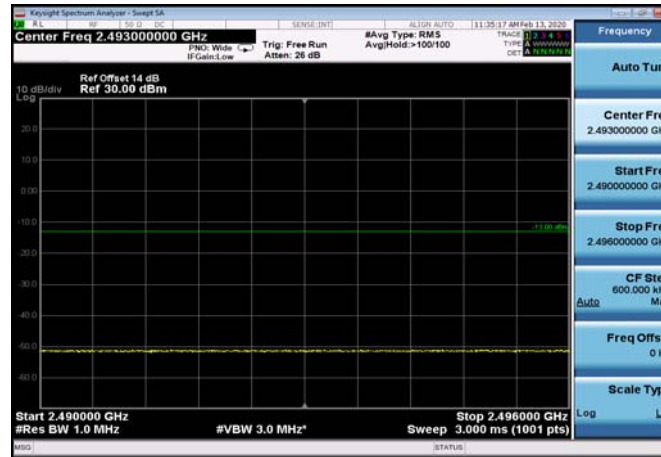

HighRange_FDD07_20MHz_2560_fullIRB
_High_Q16

FDD07_20MHz_2560_QPSK_OneRB_low
_ExtraBands_Range_2490~2496