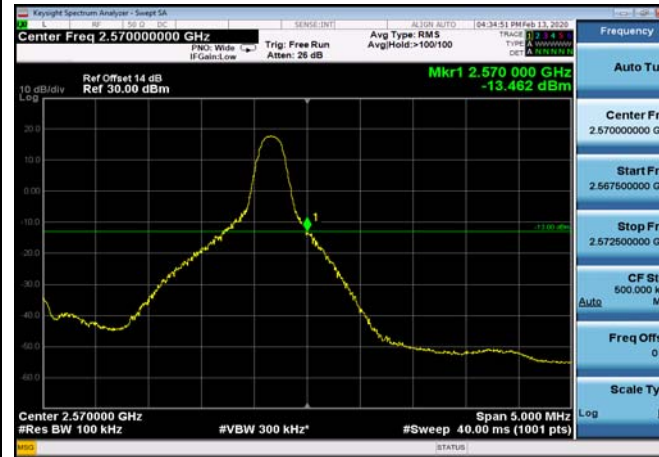

FDD07_20MHz_2510_Q16_fullRB_ExtraBand_s_Range_2575~2576

FDD07_20MHz_2510_Q16_fullRB_ExtraBand_s_Range_2576~2595

HighRange_FDD07_5MHz_2567.5_OneRB
_high_QPSK

HighRange_FDD07_5MHz_2567.5_OneRB
_high_Q16

FDD07_5MHz_2567.5_Q16_OneRB_high
_ExtraBands_Range_2570~2575