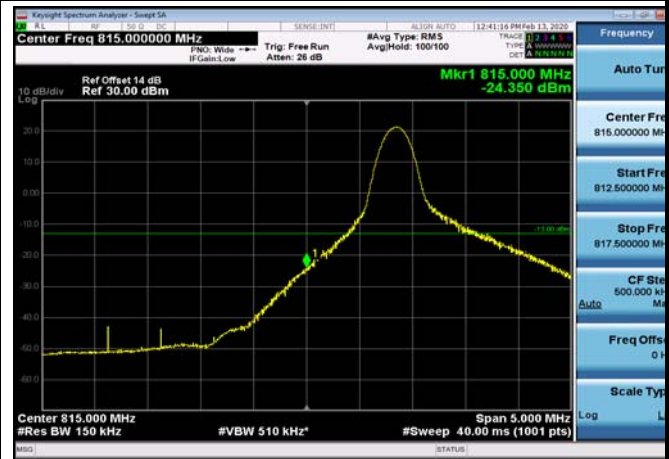

LowRange_FDD26_15MHz_822.5_fullIRB
_Low_Q16

LowRange_FDD26_15MHz_822.5_OneRB
_low_Q16