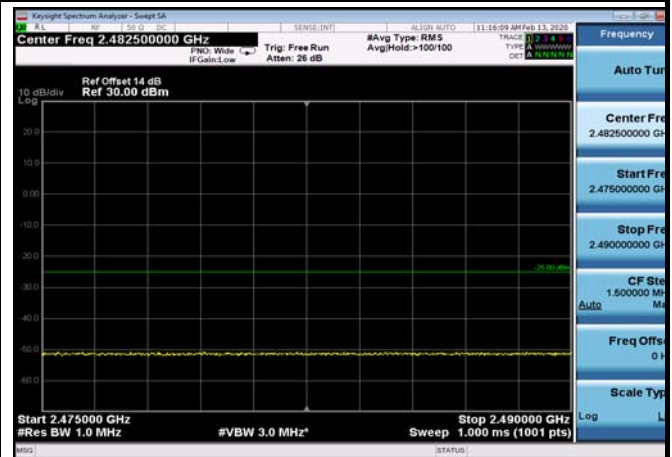

HighRange_FDD07_5MHz_2567.5_fullIRB
_High_QPSK

FDD07_5MHz_2567.5_QPSK_OneRB_low
_ExtraBands_Range_2475~2490