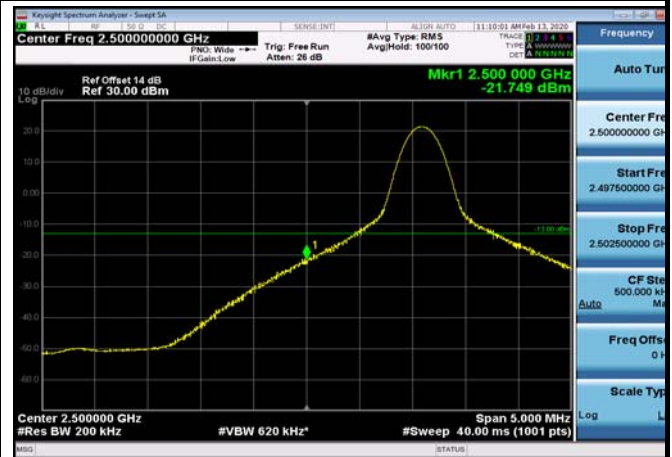

FDD07_20MHz_2510_QPSK_OneRB_high
_ExtraBands_Range_2576~2595

LowRange_FDD07_20MHz_2510_OneRB
_low_QPSK

LowRange_FDD07_20MHz_2510_OneRB
_low_Q16

FDD07_20MHz_2510_Q16_OneRB_low
_ExtraBands_Range_2475~2490

FDD07_20MHz_2510_Q16_OneRB_low
_ExtraBands_Range_2490~2496