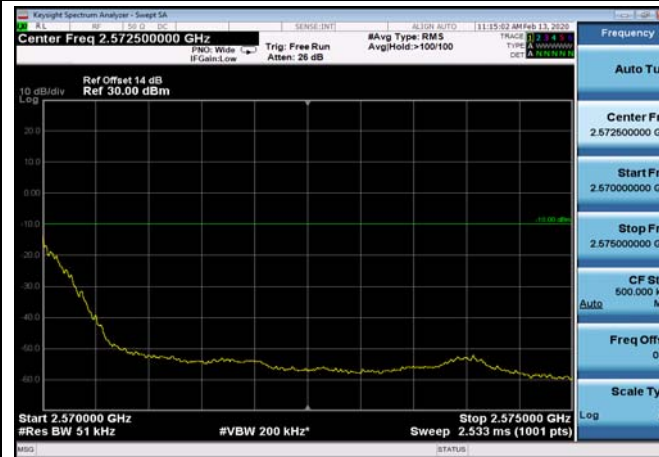

FDD07_20MHz_2510_Q16_fullRB_ExtraBand_s_Range_2575~2576

FDD07_20MHz_2510_Q16_fullRB_ExtraBand_s_Range_2576~2595

HighRange_FDD07_5MHz_2567.5_OneRB
_high_QPSK

HighRange_FDD07_5MHz_2567.5_OneRB
_high_Q16

FDD07_5MHz_2567.5_Q16_OneRB_high
_ExtraBands_Range_2570~2575