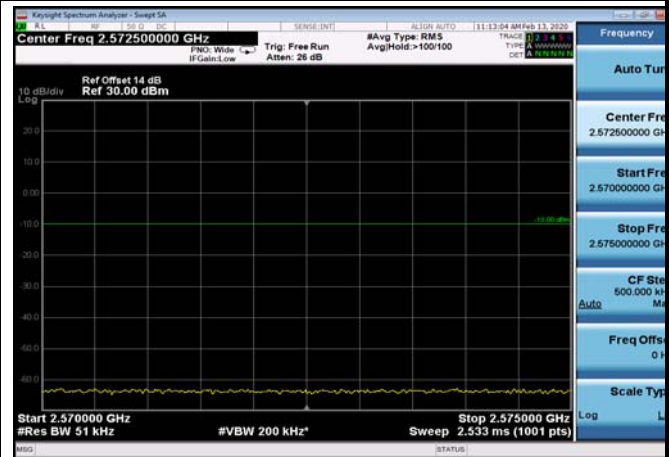

LowRange_FDD07_20MHz_2510_fullRB
_Low_QPSK

LowRange_FDD07_20MHz_2510_fullRB_Low_Q16

FDD07_20MHz_2510_Q16_fullRB_ExtraBand_s_Range_2475~2490

FDD07_20MHz_2510_Q16_fullRB_ExtraBand_s_Range_2490~2496

FDD07_20MHz_2510_Q16_fullRB_ExtraBand_s_Range_2570~2575