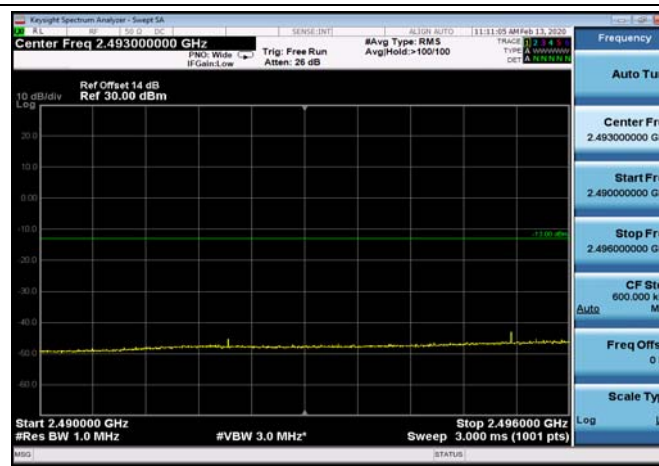

FDD07_20MHz_2510_QPSK_OneRB_high
_ExtraBands_Range_2576~2595

LowRange_FDD07_20MHz_2510_OneRB
_low_QPSK

LowRange_FDD07_20MHz_2510_OneRB
_low_Q16

FDD07_20MHz_2510_Q16_OneRB_low
_ExtraBands_Range_2475~2490

FDD07_20MHz_2510_Q16_OneRB_low
_ExtraBands_Range_2490~2496