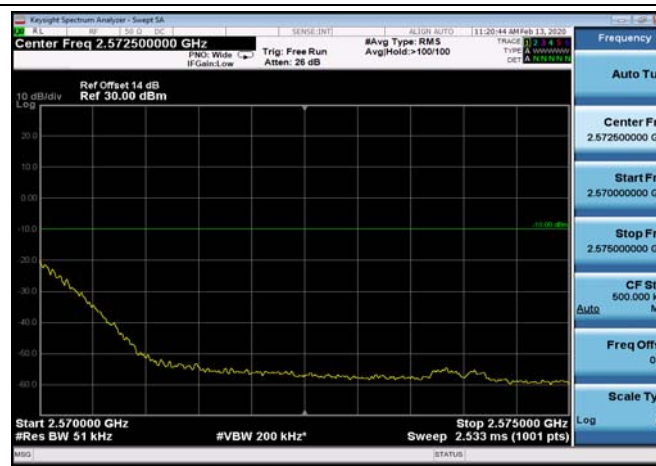

FDD07_10MHz_2565_Q16_OneRB_high_ExtraBands_Range_2570~2575