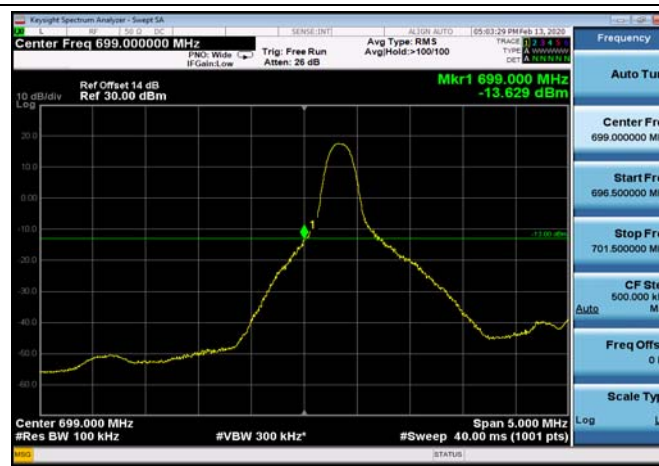

LowRange_FDD12_3MHz_700.5_OneRB
_low_QPSK

LowRange_FDD12_3MHz_700.5_OneRB
_low_Q16

LowRange_FDD12_3MHz_700.5_fullRB
_Low_QPSK

LowRange_FDD12_3MHz_700.5_fullRB
_Low_Q16

LowRange_FDD12_5MHz_701.5_OneRB
_low_QPSK