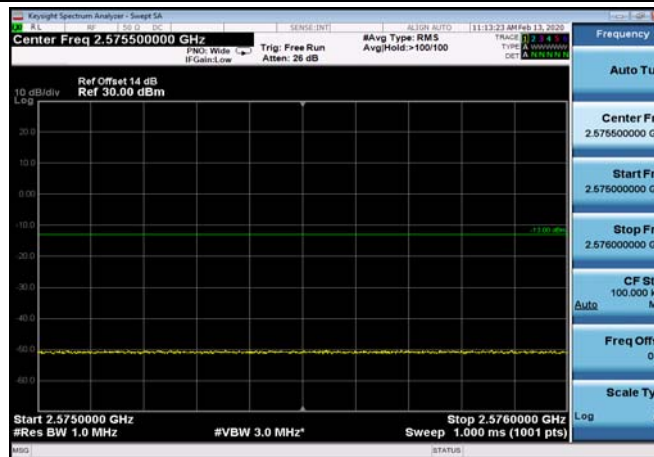

FDD07_20MHz_2510_Q16_fullRB_ExtraBand_s_Range_2575~2576