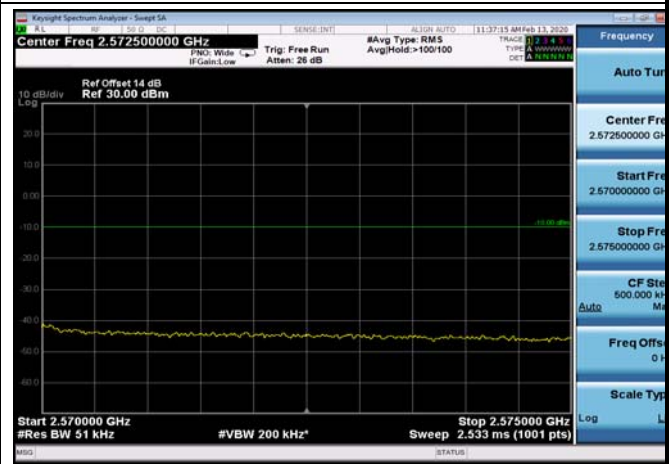

FDD07_20MHz_2560_QPSK_fullIRB_ExtraBan
ds_Range_2576~2595

FDD07_20MHz_2560_QPSK_fullIRB_ExtraBan
ds_Range_2570~2575