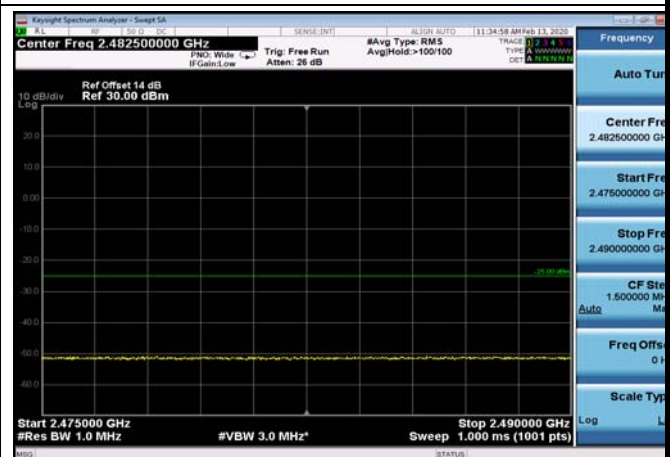

HighRange_FDD07_20MHz_2560_fullIRB
_High_QPSK

FDD07_20MHz_2560_QPSK_OneRB_low
_ExtraBands_Range_2475~2490