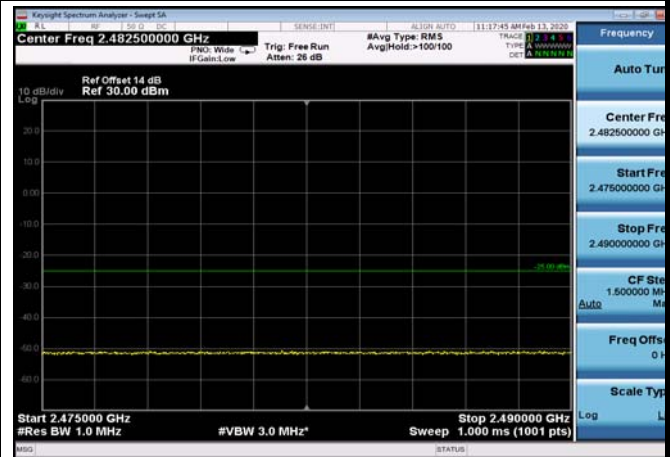

FDD07_5MHz_2567.5_QPSK_fullIRB_ExtraBa
nds_Range_2570~2575

FDD07_5MHz_2567.5_QPSK_fullIRB_ExtraBa
nds_Range_2475~2490