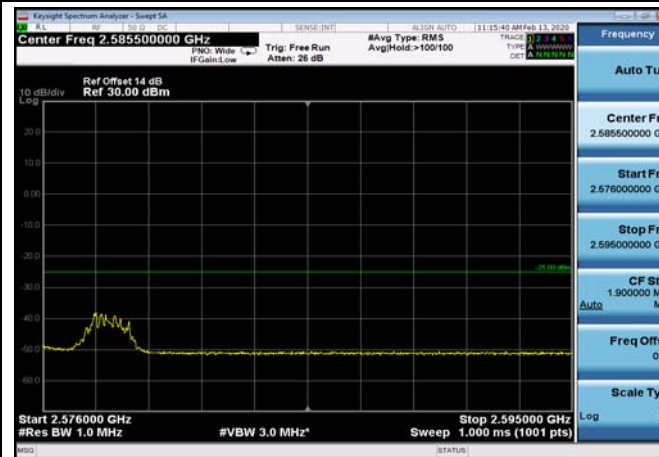

FDD07_5MHz_2567.5_Q16_OneRB_high
_ExtraBands_Range_2576~2595