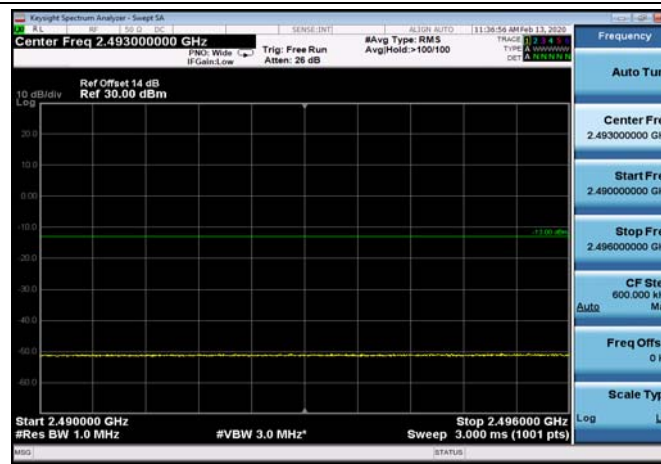

FDD07_20MHz_2560_QPSK_fullIRB_ExtraBan
ds_Range_2490~2496