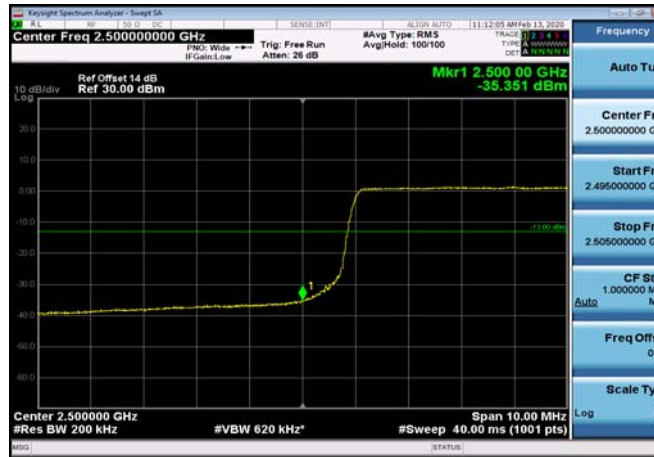

FDD07_20MHz_2510_Q16_fullRB_ExtraBand_s_Range_2490~2496

LowRange_FDD07_20MHz_2510_fullRB_Low_Q16