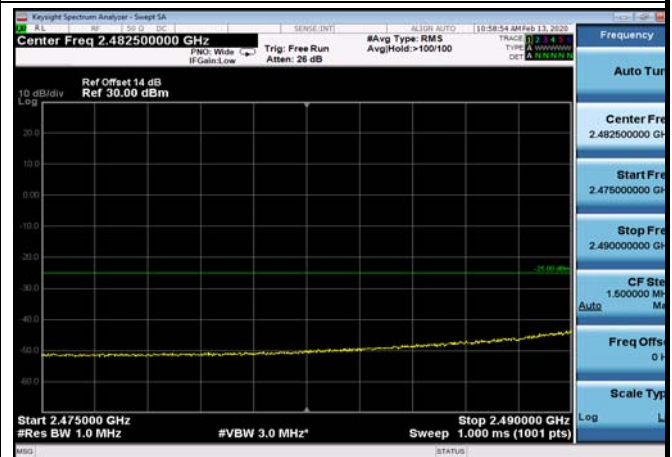

FDD07_10MHz_2505_Q16_fullRB_ExtraBand
s_Range_2570~2575

FDD07_10MHz_2505_Q16_fullRB_ExtraBand
s_Range_2475~2490