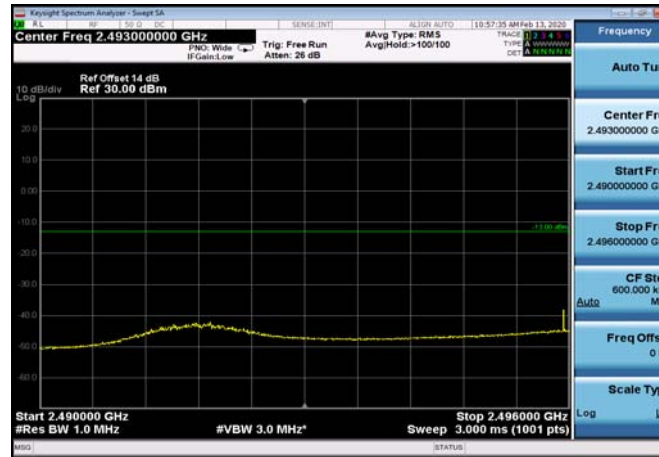

LowRange\_FDD07\_10MHz\_2505\_OneRB  
\_low\_QPSK

LowRange\_FDD07\_10MHz\_2505\_OneRB  
\_low\_Q16

FDD07\_10MHz\_2505\_Q16\_OneRB\_low  
\_ExtraBands\_Range\_2475~2490

FDD07\_10MHz\_2505\_Q16\_OneRB\_low  
\_ExtraBands\_Range\_2490~2496