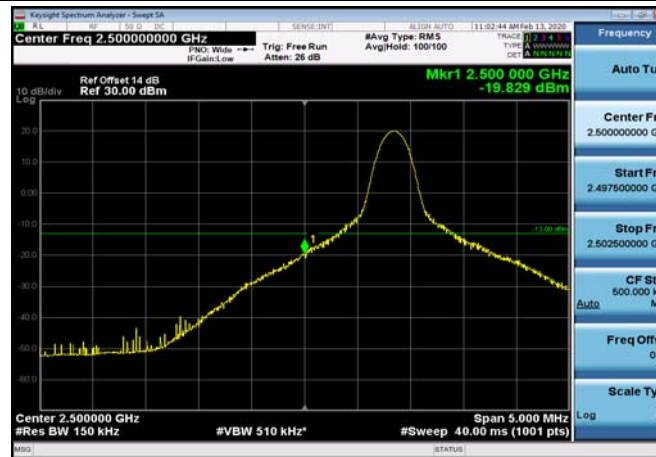

FDD07\_15MHz\_2507.5\_QPSK\_OneRB\_high  
\_ExtraBands\_Range\_2575~2576

FDD07\_15MHz\_2507.5\_QPSK\_OneRB\_high  
\_ExtraBands\_Range\_2576~2595

LowRange\_FDD07\_15MHz\_2507.5\_OneRB  
\_low\_QPSK

LowRange\_FDD07\_15MHz\_2507.5\_OneRB\_low\_Q16