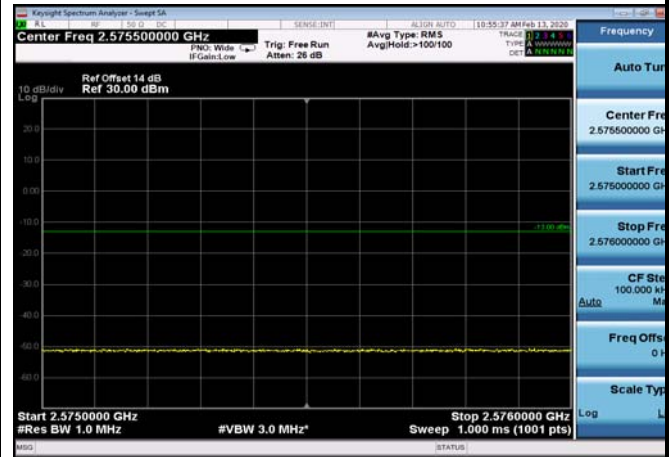

LowRange_FDD07_10MHz_2505_OneRB
_low_QPSK

FDD07_10MHz_2505_QPSK_OneRB_high
_ExtraBands_Range_2575~2576