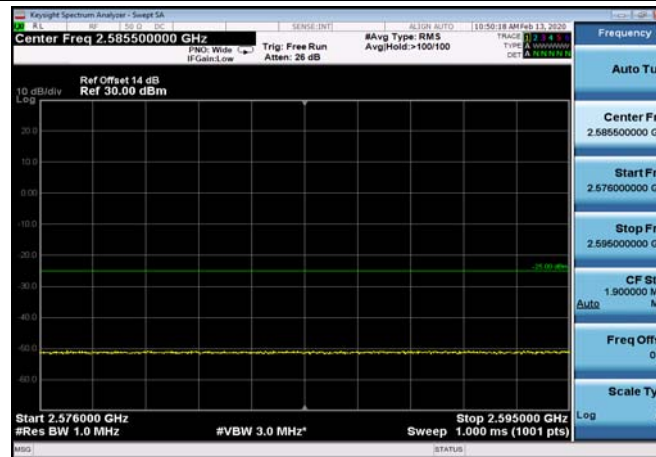

LowRange_FDD07_5MHz_2502.5_OneRB
_low_Q16

FDD07_5MHz_2502.5_QPSK_OneRB_high
_ExtraBands_Range_2576~2595