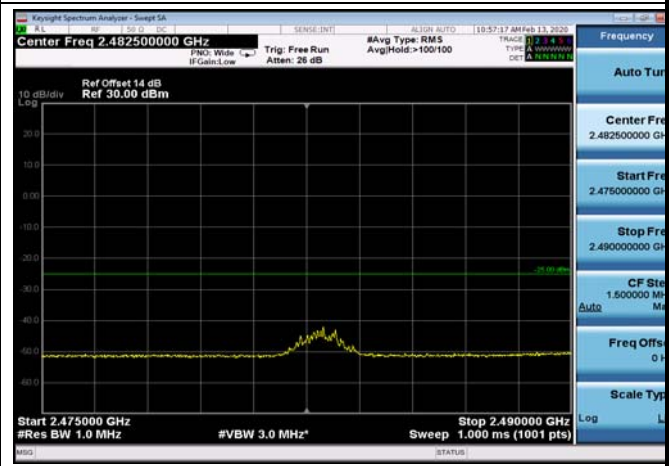

LowRange_FDD07_10MHz_2505_fullRB
_Low_QPSK

FDD07_10MHz_2505_Q16_OneRB_low
_ExtraBands_Range_2475~2490