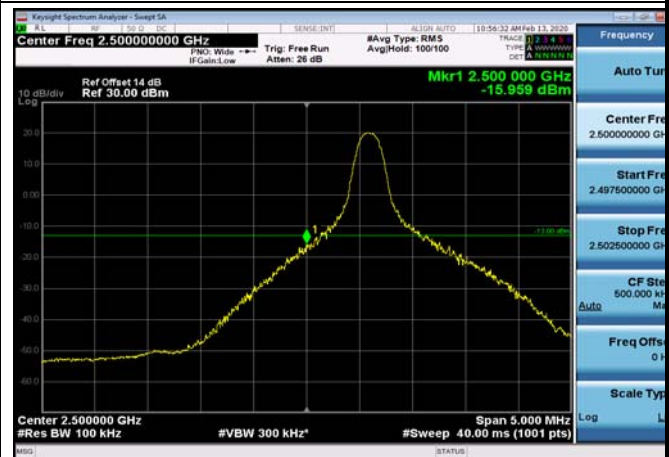

FDD07_10MHz_2505_Q16_OneRB_low
_ExtraBands_Range_2475~2490

LowRange_FDD07_10MHz_2505_OneRB
_low_QPSK