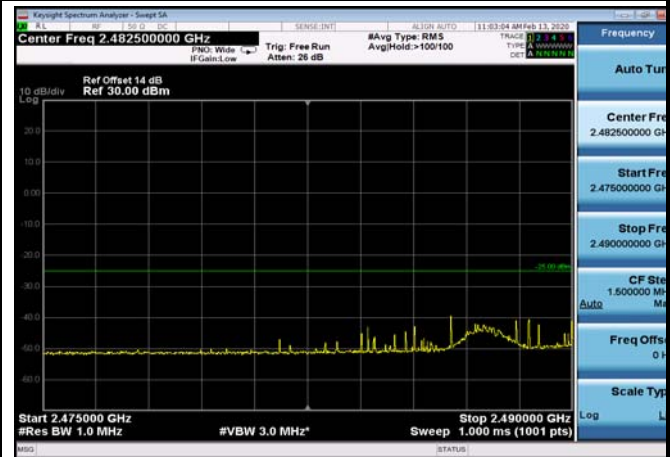

LowRange_FDD07_15MHz_2507.5_fullIRB_Low_QPSK

FDD07_15MHz_2507.5_Q16_OneRB_low_ExtraBands_Range_2475~2490