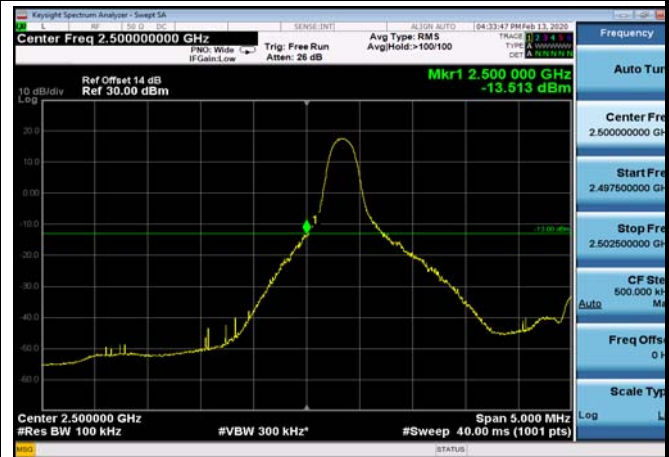

FDD07_5MHz_2502.5_Q16_OneRB_low
_ExtraBands_Range_2475~2490

LowRange_FDD07_5MHz_2502.5_OneRB
_low_QPSK