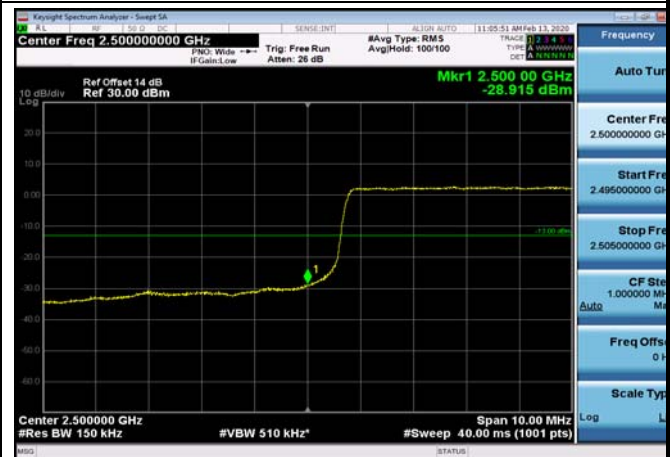

FDD07_15MHz_2507.5_Q16_fullIRB_ExtraBands_Range_2475~2490

LowRange_FDD07_15MHz_2507.5_fullIRB_Low_QPSK