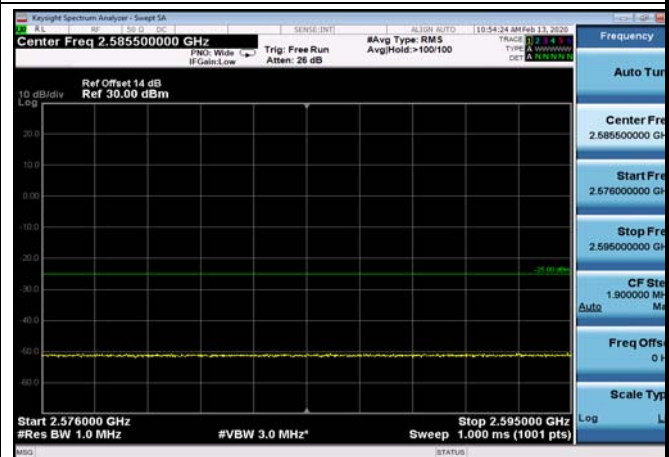

FDD07\_5MHz\_2502.5\_Q16\_fullIRB\_ExtraBan  
ds\_Range\_2490~2496

FDD07\_5MHz\_2502.5\_Q16\_fullIRB\_ExtraBan  
ds\_Range\_2570~2575

FDD07\_5MHz\_2502.5\_Q16\_fullIRB\_ExtraBan  
ds\_Range\_2575~2576

FDD07\_5MHz\_2502.5\_Q16\_fullIRB\_ExtraBan  
ds\_Range\_2576~2595