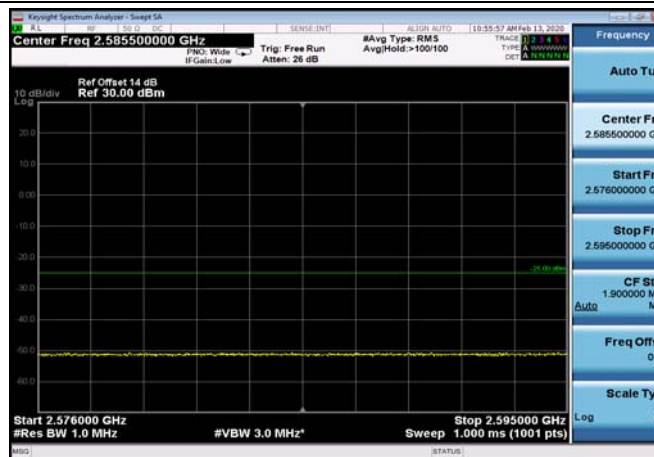

LowRange_FDD07_10MHz_2505_OneRB
_low_Q16

FDD07_10MHz_2505_QPSK_OneRB_high
_ExtraBands_Range_2576~2595