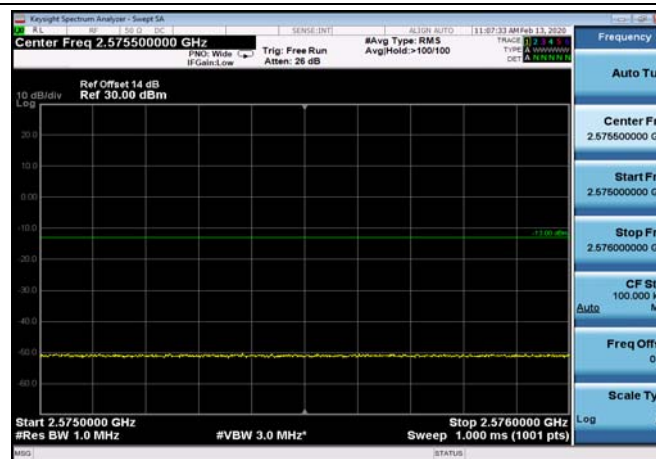

FDD07\_15MHz\_2507.5\_Q16\_fullIRB\_ExtraBands\_Range\_2475~2490

FDD07\_15MHz\_2507.5\_Q16\_fullIRB\_ExtraBands\_Range\_2490~2496

FDD07\_15MHz\_2507.5\_Q16\_fullIRB\_ExtraBands\_Range\_2570~2575

FDD07\_15MHz\_2507.5\_Q16\_fullIRB\_ExtraBands\_Range\_2575~2576