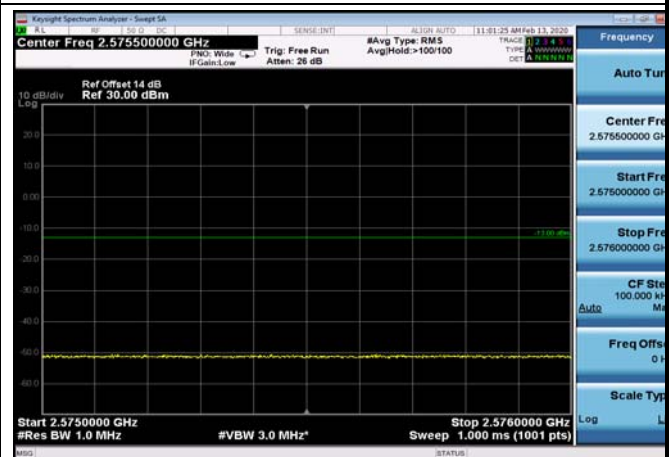

LowRange_FDD07_15MHz_2507.5_OneRB
_low_QPSK

FDD07_15MHz_2507.5_QPSK_OneRB_high
_ExtraBands_Range_2575~2576