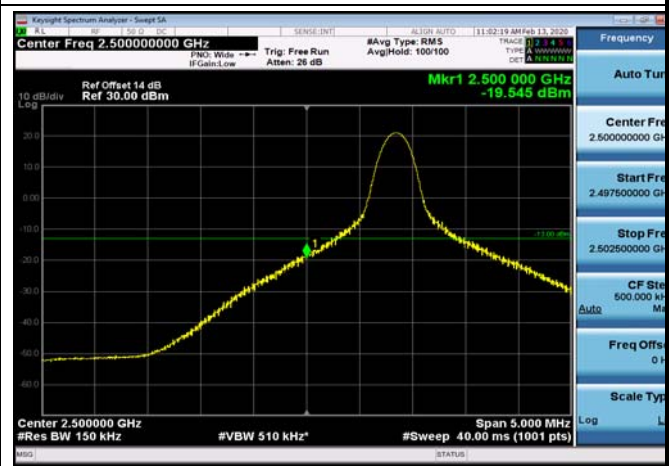

FDD07_15MHz_2507.5_Q16_OneRB_low_ExtraBands_Range_2475~2490

LowRange_FDD07_15MHz_2507.5_OneRB
_low_QPSK