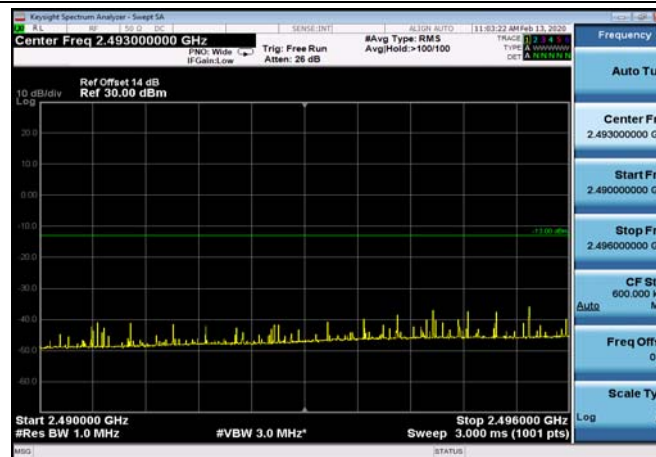

LowRange_FDD07_15MHz_2507.5_fullIRB_Low_Q16

FDD07_15MHz_2507.5_Q16_OneRB_low_ExtraBands_Range_2490~2496