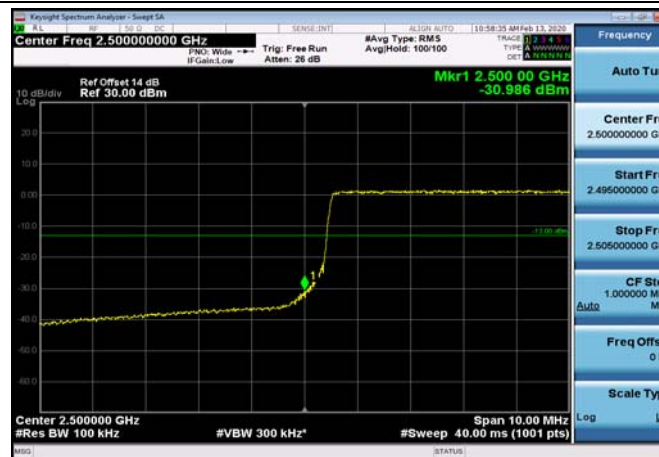

FDD07_10MHz_2505_Q16_fullRB_ExtraBand
s_Range_2490~2496

LowRange_FDD07_10MHz_2505_fullRB
_Low_Q16