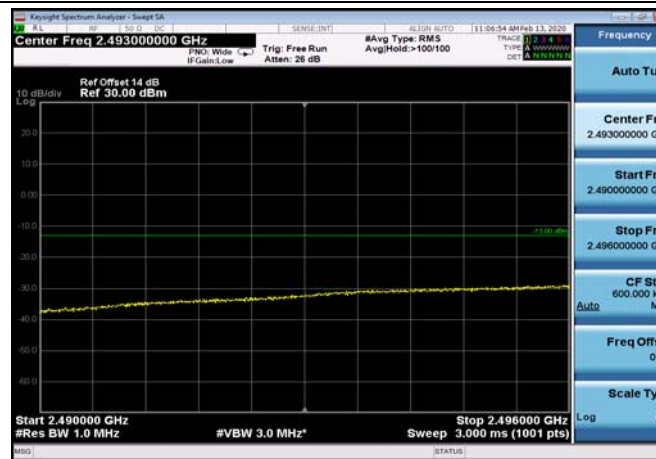

FDD07_15MHz_2507.5_Q16_fullIRB_ExtraBands_Range_2575~2576

FDD07_15MHz_2507.5_Q16_fullIRB_ExtraBands_Range_2490~2496