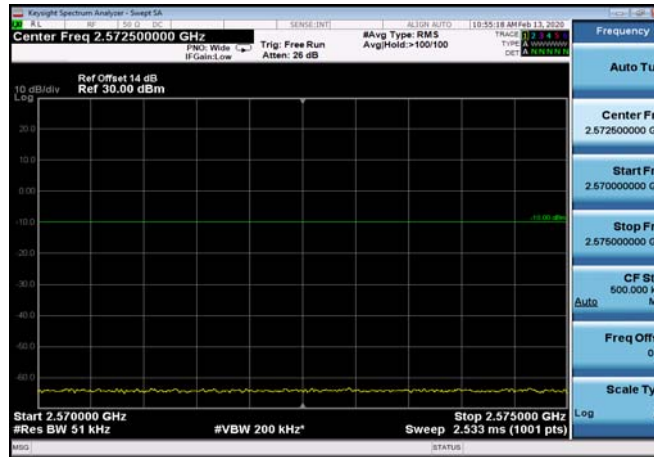

FDD07_10MHz_2505_QPSK_OneRB_high
_ExtraBands_Range_2576~2595

FDD07_10MHz_2505_QPSK_OneRB_high
_ExtraBands_Range_2570~2575