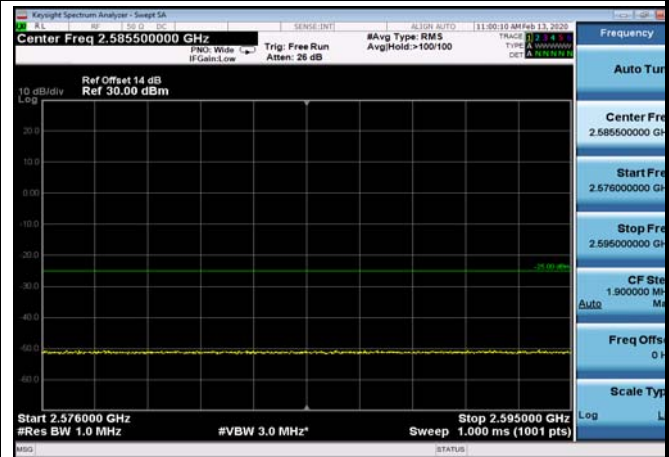

FDD07\_10MHz\_2505\_Q16\_fullRB\_ExtraBand  
s\_Range\_2570~2575

FDD07\_10MHz\_2505\_Q16\_fullIRB\_ExtraBand  
s\_Range\_2575~2576

FDD07\_10MHz\_2505\_Q16\_fullIRB\_ExtraBand  
s\_Range\_2576~2595

FDD07\_15MHz\_2507.5\_QPSK\_OneRB\_high  
\_ExtraBands\_Range\_2570~2575