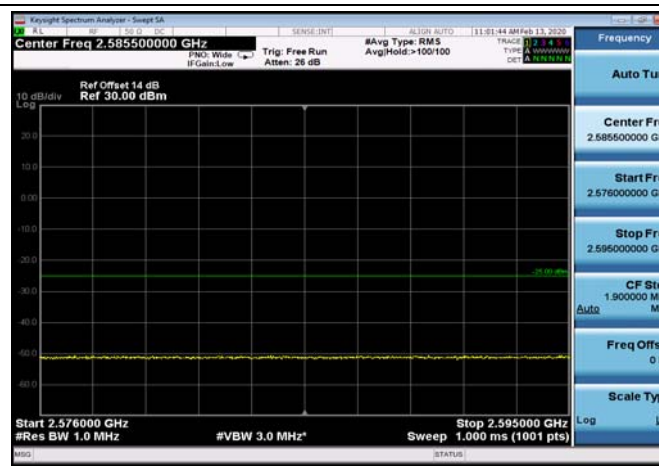

FDD07_15MHz_2507.5_QPSK_OneRB_high
_ExtraBands_Range_2576~2595