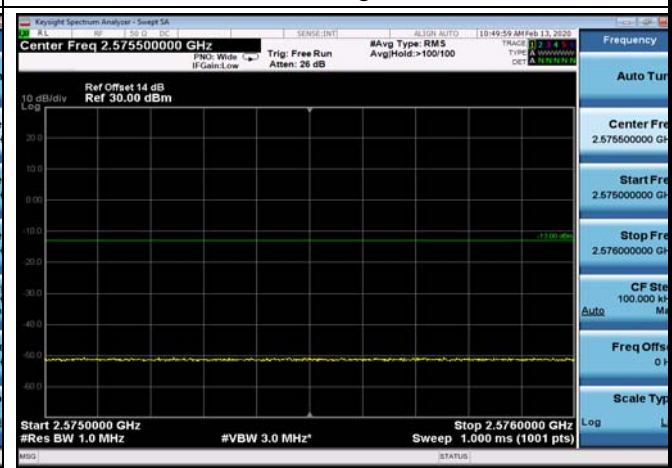

HighRange\_FDD05\_10MHz\_844\_fullRB  
\_High\_QPSK

HighRange\_FDD05\_10MHz\_844\_fullRB  
\_High\_Q16

FDD07\_5MHz\_2502.5\_QPSK\_OneRB\_high  
\_ExtraBands\_Range\_2570~2575

FDD07\_5MHz\_2502.5\_QPSK\_OneRB\_high  
\_ExtraBands\_Range\_2575~2576