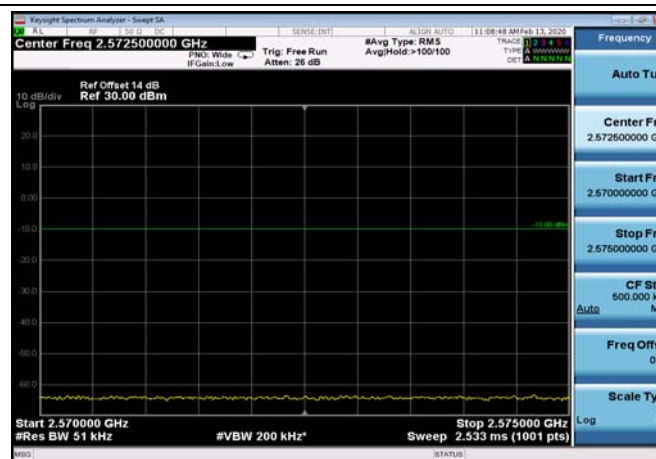

FDD07_20MHz_2510_QPSK_OneRB_high_ExtraBands_Range_2570~2575