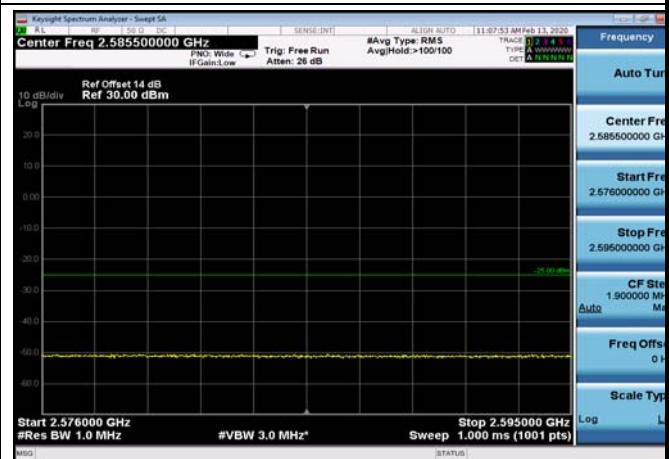

FDD07_20MHz_2510_QPSK_OneRB_high_ExtraBands_Range_2575~2576

FDD07_15MHz_2507.5_Q16_fullIRB_ExtraBands_Range_2576~2595