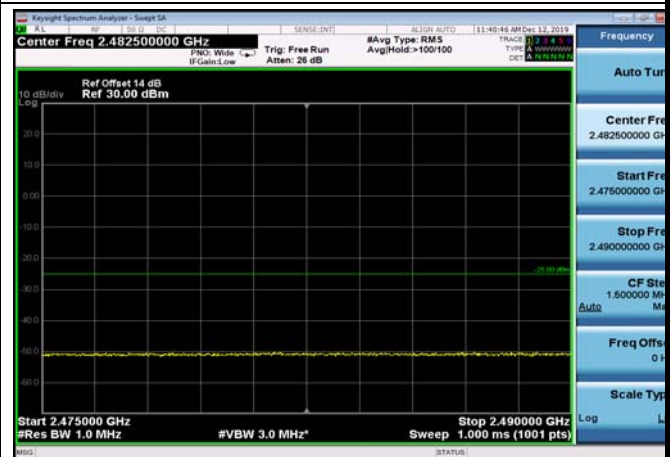

FDD07_20MHz_2560_QPSK_OneRB_low
_ExtraBands_Range_2475~2490