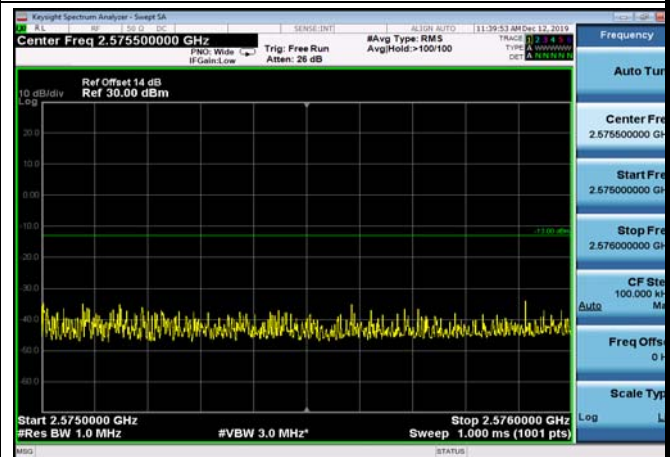

HighRange_FDD07_20MHz_2560_OneRB
_high_QPSK

HighRange_FDD07_20MHz_2560_OneRB
_high_Q16

FDD07_20MHz_2560_Q16_OneRB_high
_ExtraBands_Range_2570~2575

FDD07_20MHz_2560_Q16_OneRB_high
_ExtraBands_Range_2575~2576