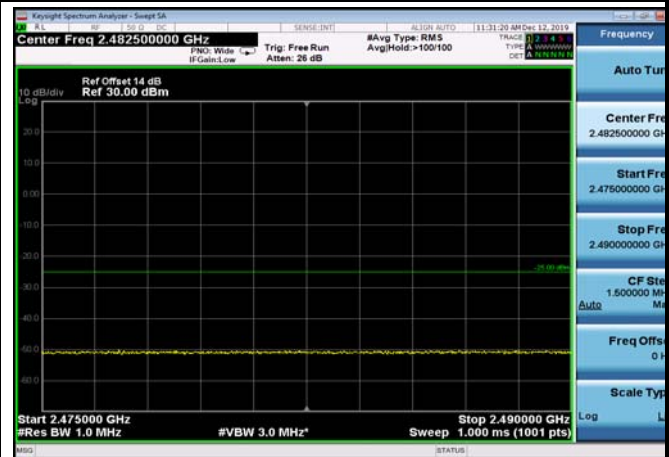

FDD07_10MHz_2565_QPSK_fullIRB_ExtraBan
ds_Range_2475~2490