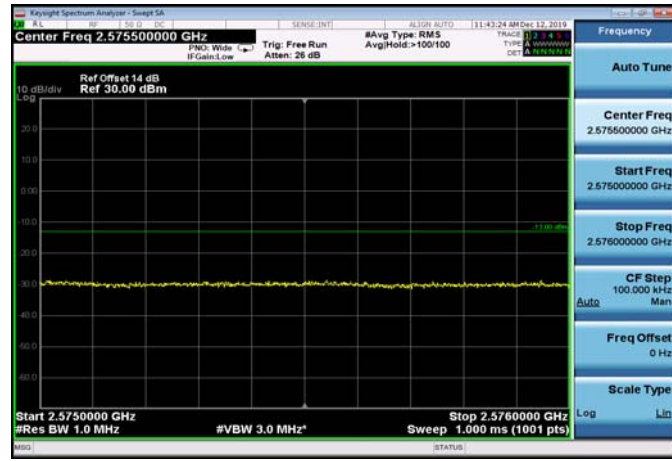

FDD07_20MHz_2560_QPSK_fullRB_ExtraBan
ds_Range_2575~2576