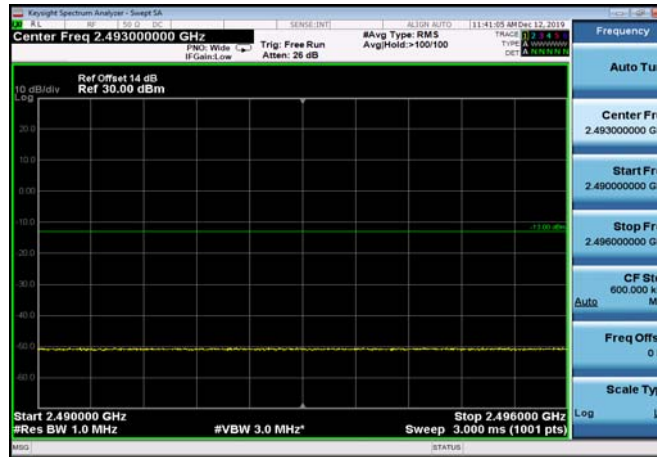

FDD07_20MHz_2560_Q16_OneRB_high
_ExtraBands_Range_2576~2595

FDD07_20MHz_2560_QPSK_OneRB_low
_ExtraBands_Range_2475~2490

FDD07_20MHz_2560_QPSK_OneRB_low
_ExtraBands_Range_2490~2496

HighRange_FDD07_20MHz_2560_fullIRB
_High_QPSK