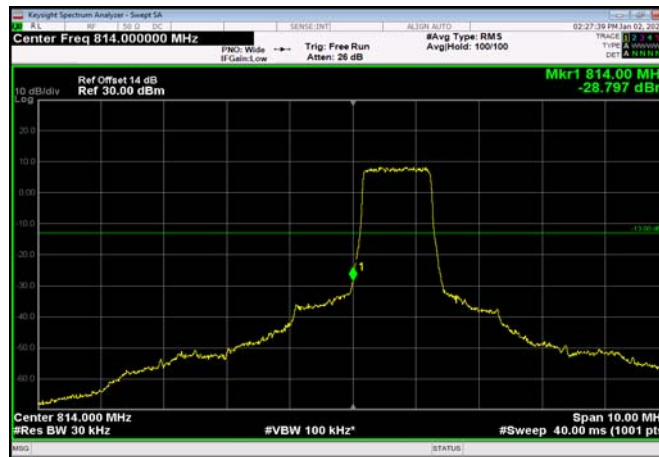

FDD07_20MHz_2560_QPSK_fullRB_ExtraBan
ds_Range_2575~2576

FDD07_20MHz_2560_QPSK_fullRB_ExtraBan
ds_Range_2576~2595

LowRange_FDD26_1.4MHz_814.7_OneRB
_low_QPSK

LowRange_FDD26_1.4MHz_814.7_OneRB
_low_Q16

LowRange_FDD26_1.4MHz_814.7_fullIRB
_Low_QPSK