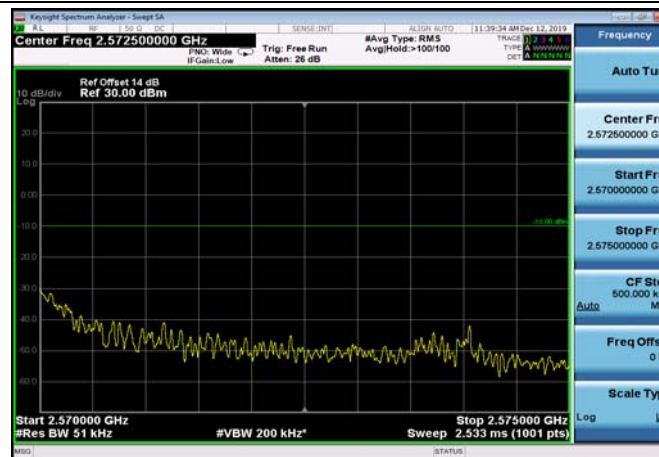

FDD07_20MHz_2560_Q16_OneRB_high
_ExtraBands_Range_2570~2575