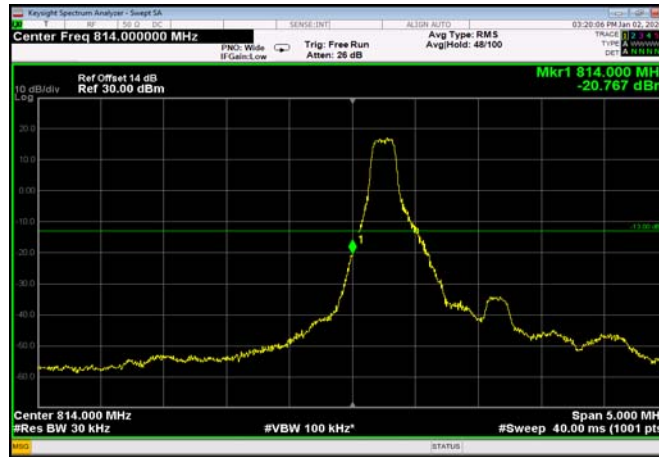

FDD07_20MHz_2560_QPSK_fullRB_ExtraBan
ds_Range_2575~2576

FDD07_20MHz_2560_QPSK_fullRB_ExtraBan
ds_Range_2576~2595

LowRange_FDD26_1.4MHz_814.7_OneRB
_low_QPSK

LowRange_FDD26_1.4MHz_814.7_OneRB
_low_Q16

LowRange_FDD26_1.4MHz_814.7_fullIRB
_Low_QPSK