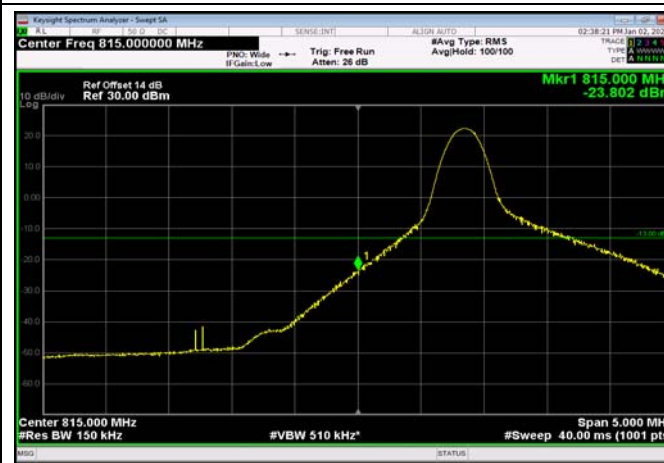

LowRange_FDD26_10MHz_820_OneRB
_low_Q16

LowRange_FDD26_10MHz_820_fullRB
_Low_QPSK

LowRange_FDD26_10MHz_820_fullRB
_Low_Q16

LowRange_FDD26_15MHz_822.5_OneRB
_low_QPSK

LowRange_FDD26_15MHz_822.5_OneRB
_low_Q16