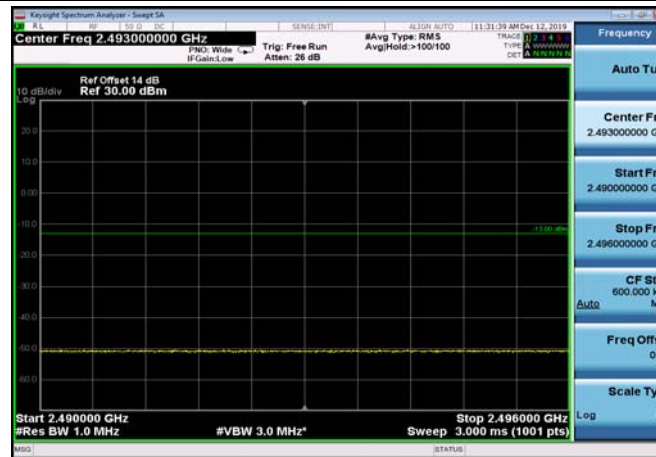

HighRange_FDD07_10MHz_2565_fullIRB
_High_Q16

FDD07_10MHz_2565_QPSK_fullIRB_ExtraBan
ds_Range_2475~2490

FDD07_10MHz_2565_QPSK_fullIRB_ExtraBan
ds_Range_2490~2496

FDD07_10MHz_2565_QPSK_fullIRB_ExtraBan
ds_Range_2570~2575