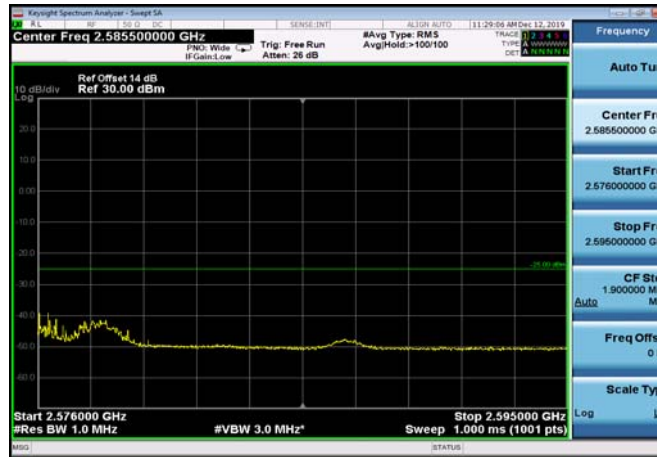

FDD07_10MHz_2565_Q16_OneRB_high
_ExtraBands_Range_2576~2595

FDD07_10MHz_2565_QPSK_OneRB_low
_ExtraBands_Range_2475~2490

FDD07_10MHz_2565_QPSK_OneRB_low
_ExtraBands_Range_2490~2496

HighRange_FDD07_10MHz_2565_fullIRB
_High_QPSK

HighRange_FDD07_10MHz_2565_fullIRB
_High_Q16

FDD07_10MHz_2565_QPSK_fullIRB_ExtraBan
ds_Range_2475~2490

FDD07_10MHz_2565_QPSK_fullIRB_ExtraBan
ds_Range_2490~2496

FDD07_10MHz_2565_QPSK_fullIRB_ExtraBan
ds_Range_2570~2575