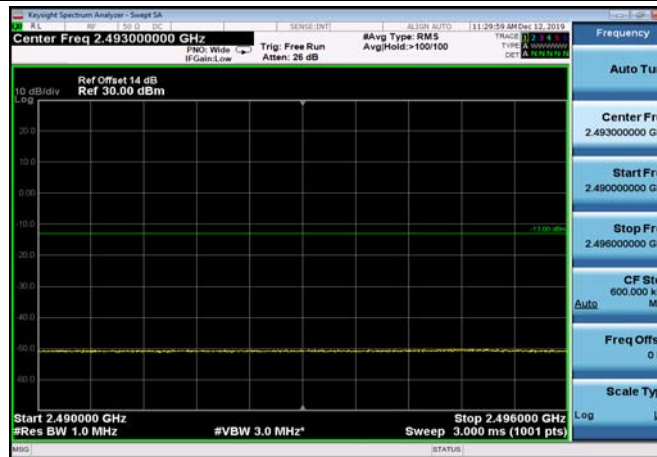

FDD07_10MHz_2565_Q16_OneRB_high
_ExtraBands_Range_2576~2595

FDD07_10MHz_2565_QPSK_OneRB_low
_ExtraBands_Range_2475~2490

FDD07_10MHz_2565_QPSK_OneRB_low
_ExtraBands_Range_2490~2496

HighRange_FDD07_10MHz_2565_fullIRB
_High_QPSK