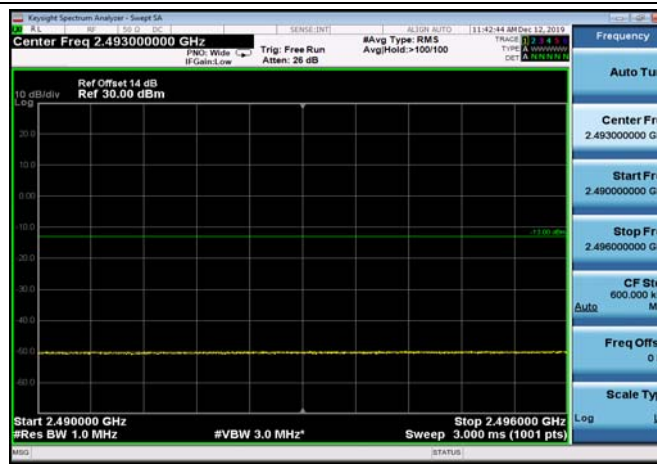

FDD07_20MHz_2560_QPSK_fullIRB_ExtraBan
ds_Range_2490~2496