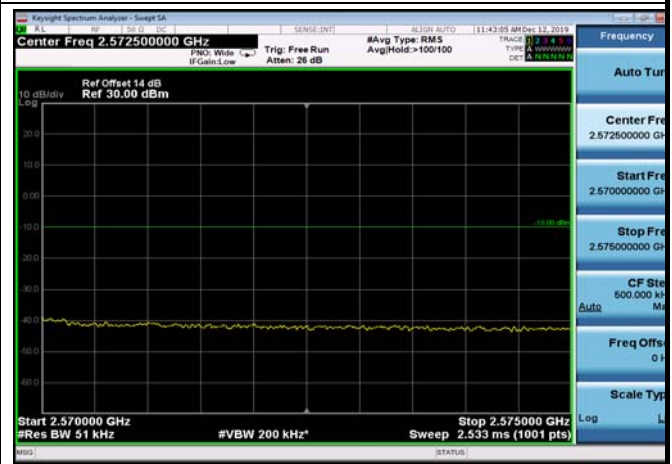

HighRange_FDD07_20MHz_2560_fullIRB
_High_Q16

FDD07_20MHz_2560_QPSK_fullIRB_ExtraBan
ds_Range_2475~2490

FDD07_20MHz_2560_QPSK_fullIRB_ExtraBan
ds_Range_2490~2496

FDD07_20MHz_2560_QPSK_fullIRB_ExtraBan
ds_Range_2570~2575