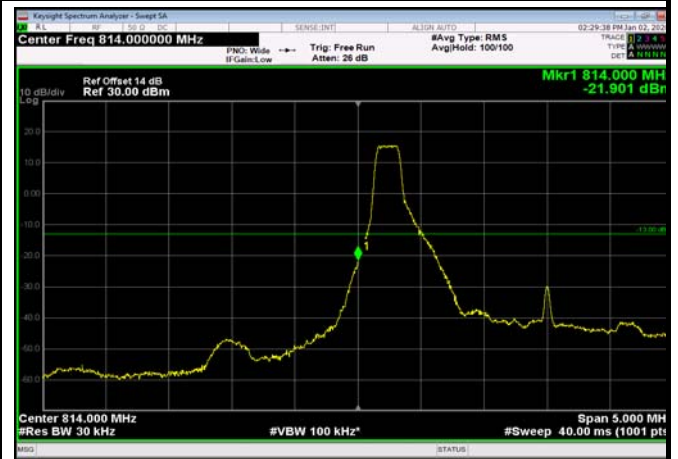

LowRange_FDD26_3MHz_815.5_OneRB
_low_Q16