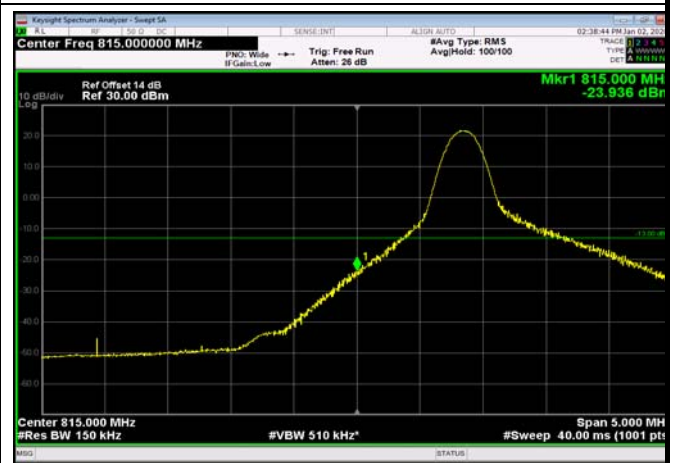

LowRange_FDD26_10MHz_820_OneRB
_low_Q16

LowRange_FDD26_10MHz_820_fullRB
_Low_QPSK

LowRange_FDD26_10MHz_820_fullRB
_Low_Q16

LowRange_FDD26_15MHz_822.5_OneRB
_low_QPSK

LowRange_FDD26_15MHz_822.5_OneRB
_low_Q16