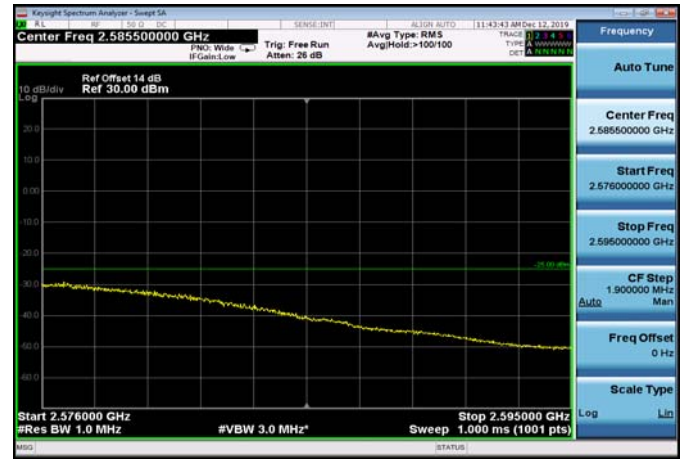

FDD07_20MHz_2560_QPSK_fullRB_ExtraBan
ds_Range_2576~2595