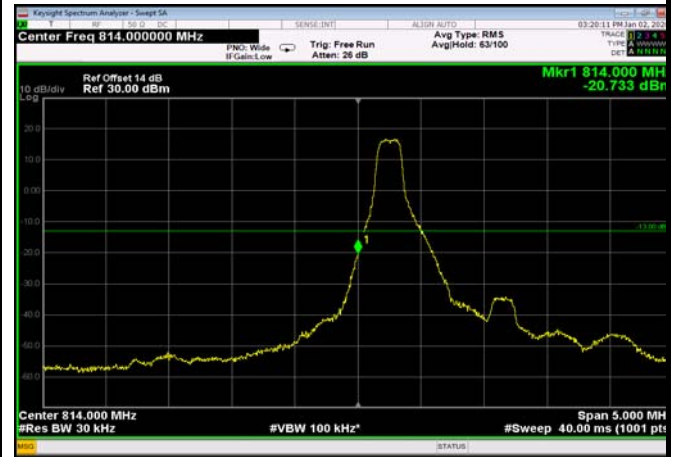

FDD07_20MHz_2560_QPSK_fullRB_ExtraBan
ds_Range_2575~2576

FDD07_20MHz_2560_QPSK_fullRB_ExtraBan
ds_Range_2576~2595

LowRange_FDD26_1.4MHz_814.7_OneRB
_low_QPSK

LowRange_FDD26_1.4MHz_814.7_OneRB
_low_Q16

LowRange_FDD26_1.4MHz_814.7_fullIRB
_Low_QPSK