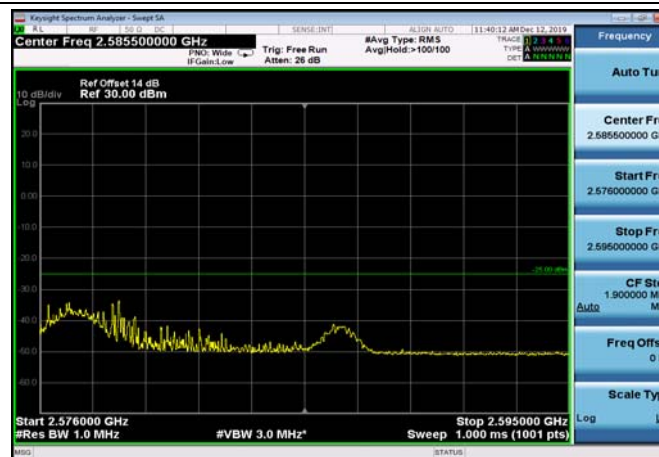

FDD07_20MHz_2560_Q16_OneRB_high
_ExtraBands_Range_2576~2595