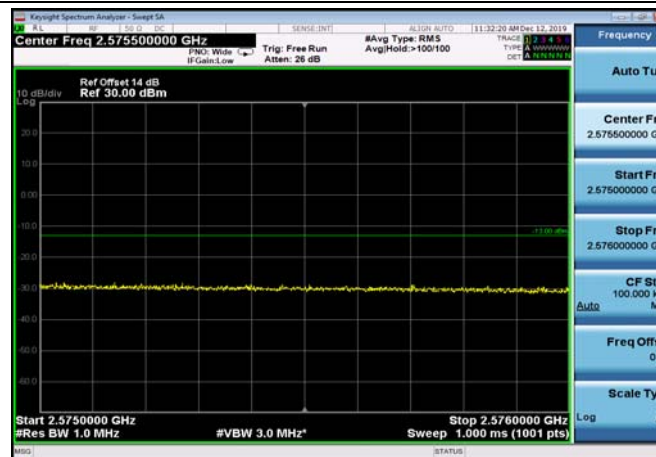

FDD07_10MHz_2565_QPSK_fullIRB_ExtraBan
ds_Range_2575~2576