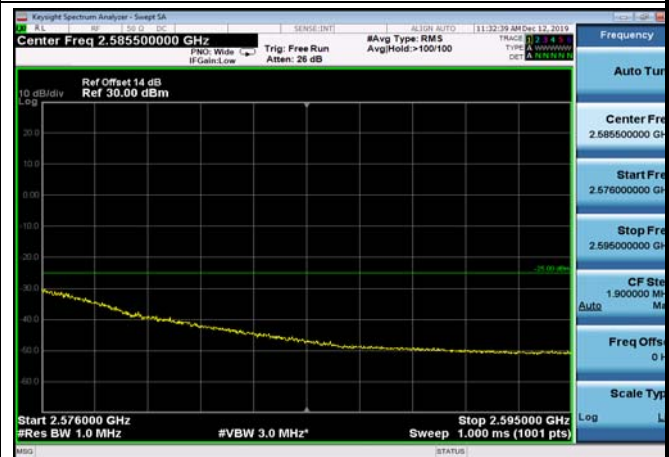

FDD07_10MHz_2565_QPSK_fullIRB_ExtraBan
ds_Range_2576~2595