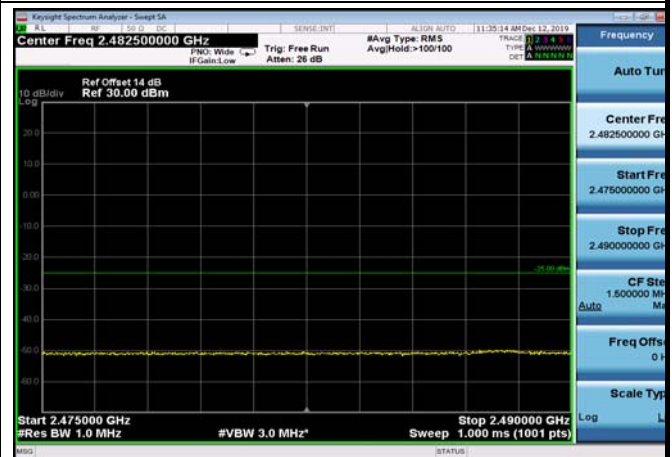

FDD07_15MHz_2562.5_Q16_OneRB_high
_ExtraBands_Range_2570~2575

FDD07_15MHz_2562.5_Q16_OneRB_high
_ExtraBands_Range_2575~2576

FDD07_15MHz_2562.5_Q16_OneRB_high
_ExtraBands_Range_2576~2595

FDD07_15MHz_2562.5_QPSK_OneRB_low
_ExtraBands_Range_2475~2490