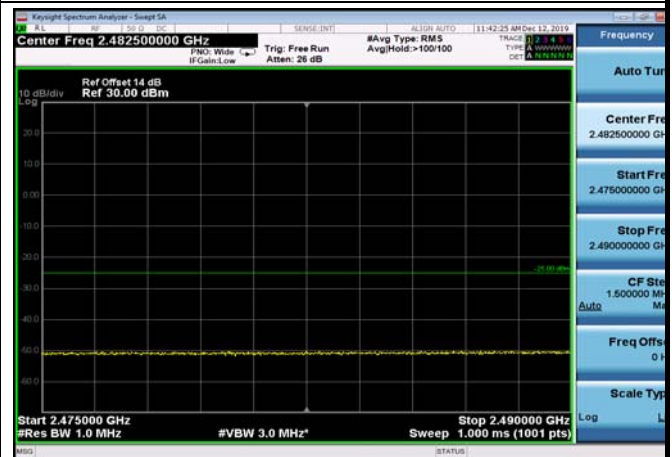

FDD07_20MHz_2560_QPSK_fullIRB_ExtraBan
ds_Range_2475~2490