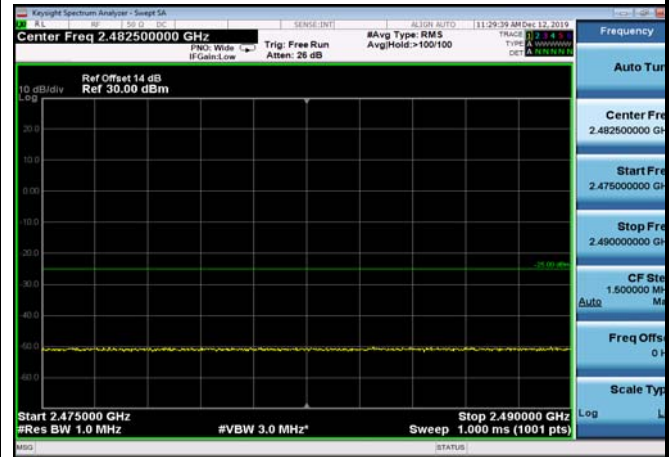

FDD07_10MHz_2565_Q16_OneRB_high
_ExtraBands_Range_2576~2595

FDD07_10MHz_2565_QPSK_OneRB_low
_ExtraBands_Range_2475~2490

FDD07_10MHz_2565_QPSK_OneRB_low
_ExtraBands_Range_2490~2496

HighRange_FDD07_10MHz_2565_fullIRB
_High_QPSK

HighRange_FDD07_10MHz_2565_fullIRB
_High_Q16

FDD07_10MHz_2565_QPSK_fullIRB_ExtraBan
ds_Range_2475~2490

FDD07_10MHz_2565_QPSK_fullIRB_ExtraBan
ds_Range_2490~2496

FDD07_10MHz_2565_QPSK_fullIRB_ExtraBan
ds_Range_2570~2575