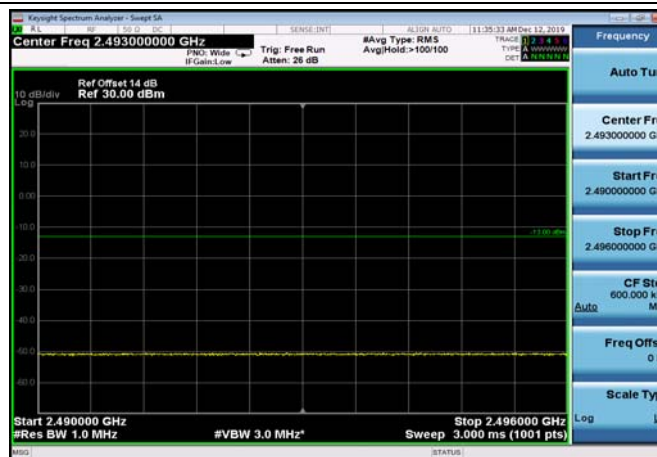

FDD07_15MHz_2562.5_QPSK_OneRB_low
_ExtraBands_Range_2490~2496