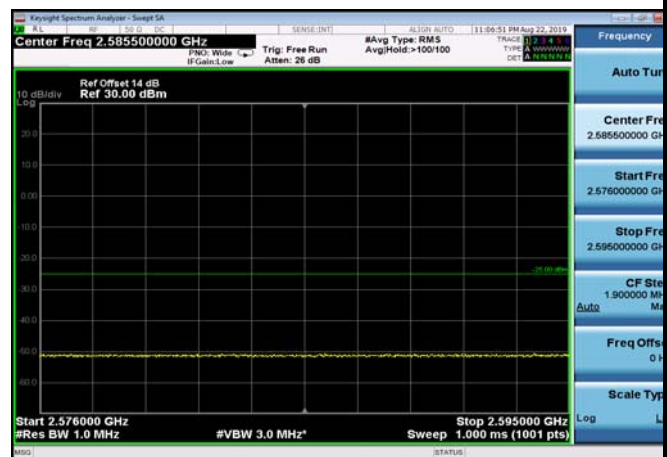

FDD07_15MHz_2507.5_Q16_fullIRB_ExtraBands_Range_2576~2595