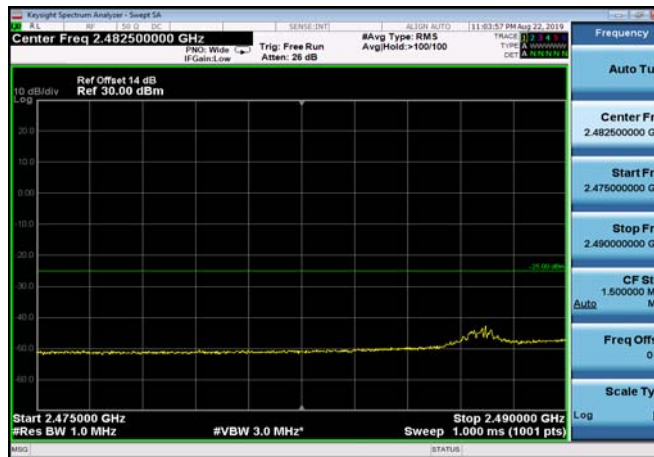

LowRange_FDD07_15MHz_2507.5_OneRB
_low_QPSK

LowRange_FDD07_15MHz_2507.5_OneRB_low_Q16

FDD07_15MHz_2507.5_Q16_OneRB_low_ExtraBands_Range_2475~2490

FDD07_15MHz_2507.5_Q16_OneRB_low_ExtraBands_Range_2490~2496