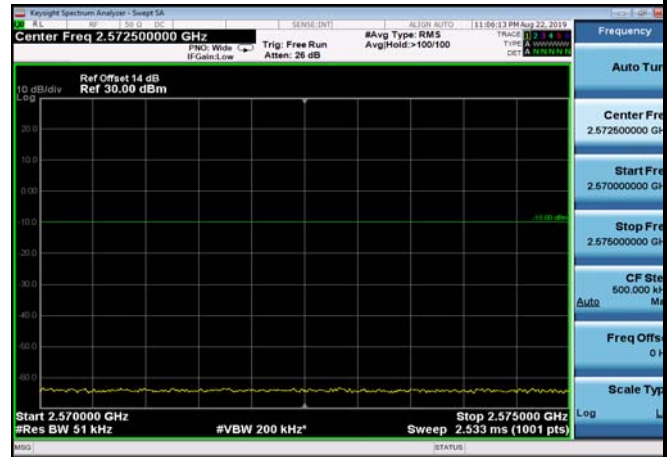

LowRange_FDD07_15MHz_2507.5_fullRB_Low_QPSK

LowRange_FDD07_15MHz_2507.5_fullRB_Low_Q16

FDD07_15MHz_2507.5_Q16_fullRB_ExtraBands_Range_2475~2490

FDD07_15MHz_2507.5_Q16_fullIRB_ExtraBands_Range_2490~2496

FDD07_15MHz_2507.5_Q16_fullIRB_ExtraBands_Range_2570~2575