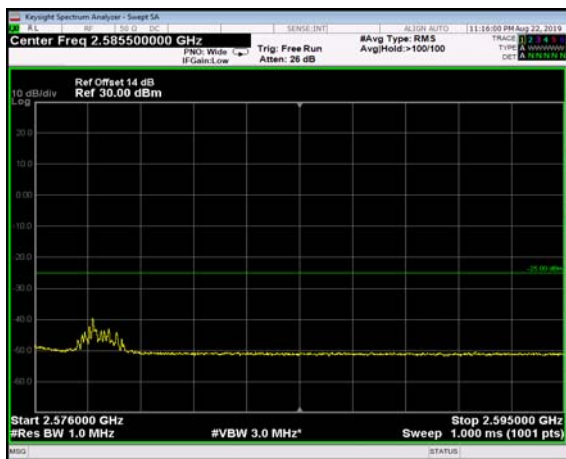

FDD07_5MHz_2567.5_Q16_OneRB_high_ExtraBands_Range_2576~2595