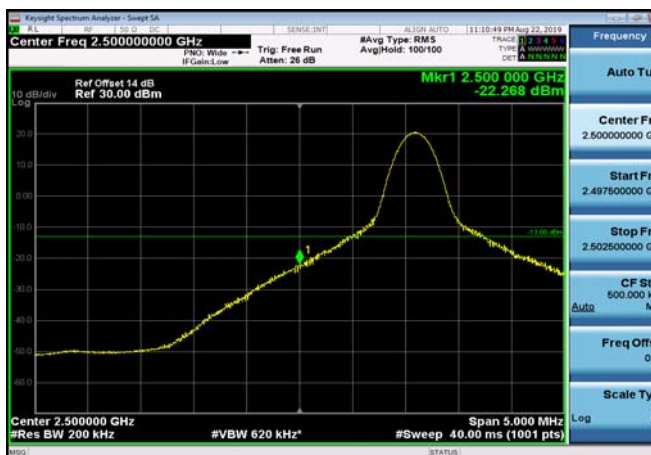

LowRange_FDD07_20MHz_2510_OneRB
_low_Q16