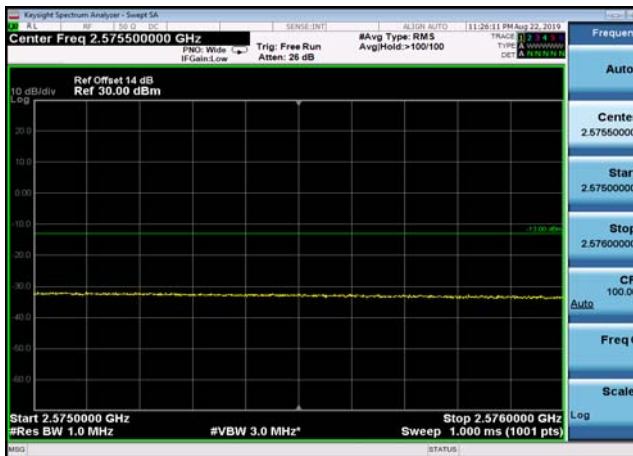

FDD07_10MHz_2565_QPSK_fullIRB_ExtraBan
ds_Range_2475~2490

FDD07_10MHz_2565_QPSK_fullIRB_ExtraBan
ds_Range_2490~2496

FDD07_10MHz_2565_QPSK_fullIRB_ExtraBan
ds_Range_2570~2575

FDD07_10MHz_2565_QPSK_fullIRB_ExtraBan
ds_Range_2575~2576