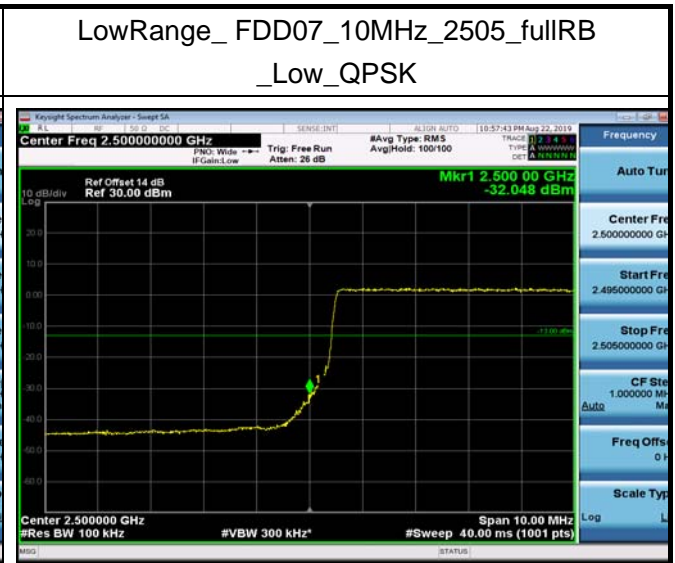

FDD07_10MHz_2505_QPSK_OneRB_high
_ExtraBands_Range_2576~2595

LowRange_FDD07_10MHz_2505_OneRB
_low_QPSK

LowRange_FDD07_10MHz_2505_OneRB
_low_Q16

FDD07_10MHz_2505_Q16_OneRB_low
_ExtraBands_Range_2475~2490

FDD07_10MHz_2505_Q16_fullIRB_ExtraBand
s_Range_2575~2576