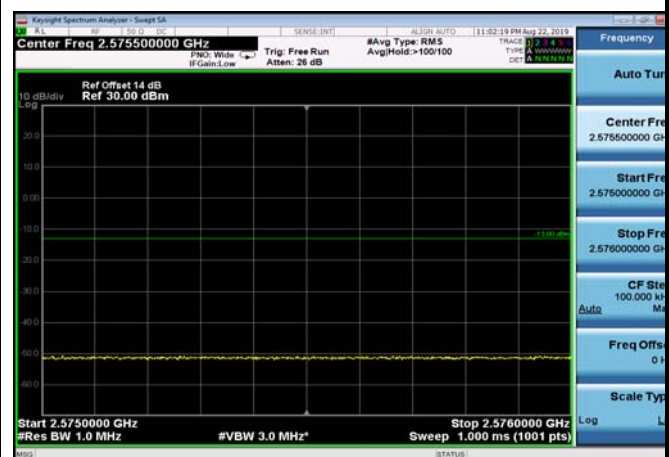

FDD07_15MHz_2507.5_QPSK_OneRB_high
_ExtraBands_Range_2575~2576