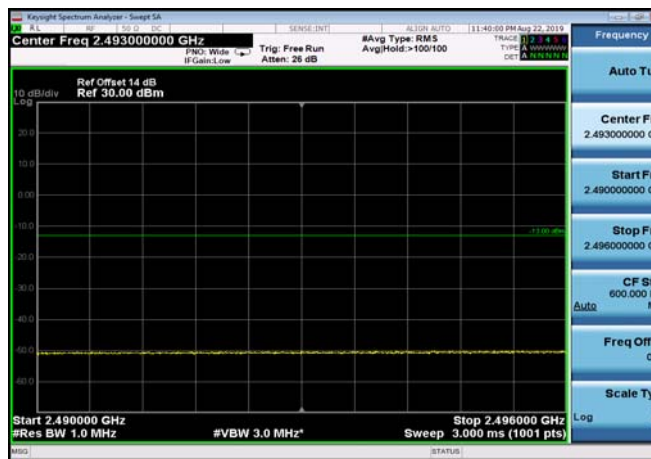

FDD07_20MHz_2560_QPSK_fullIRB_ExtraBan
ds_Range_2490~2496