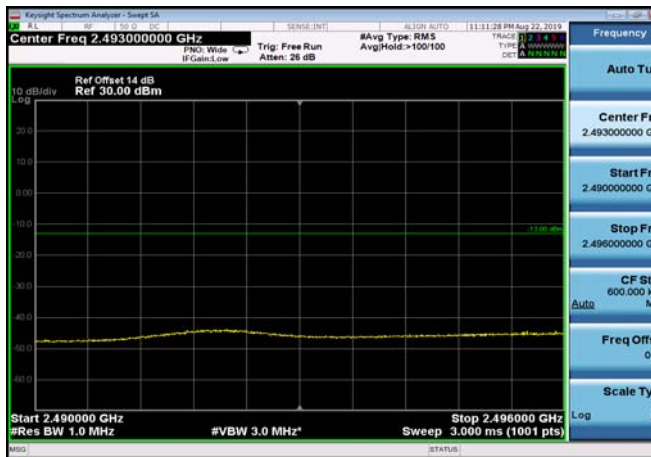

FDD07_20MHz_2510_QPSK_OneRB_high
_ExtraBands_Range_2576~2595

LowRange_FDD07_20MHz_2510_OneRB
_low_QPSK

LowRange_FDD07_20MHz_2510_OneRB
_low_Q16

FDD07_20MHz_2510_Q16_OneRB_low
_ExtraBands_Range_2475~2490

FDD07_20MHz_2510_Q16_OneRB_low
_ExtraBands_Range_2490~2496