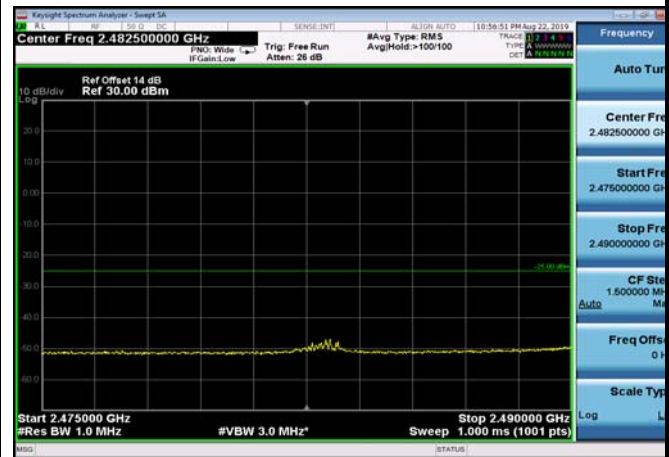

FDD07_10MHz_2505_QPSK_OneRB_high
_ExtraBands_Range_2576~2595

LowRange_FDD07_10MHz_2505_OneRB
_low_QPSK

LowRange_FDD07_10MHz_2505_OneRB
_low_Q16

FDD07_10MHz_2505_Q16_OneRB_low
_ExtraBands_Range_2475~2490

FDD07_10MHz_2505_Q16_fullIRB_ExtraBand
s_Range_2575~2576