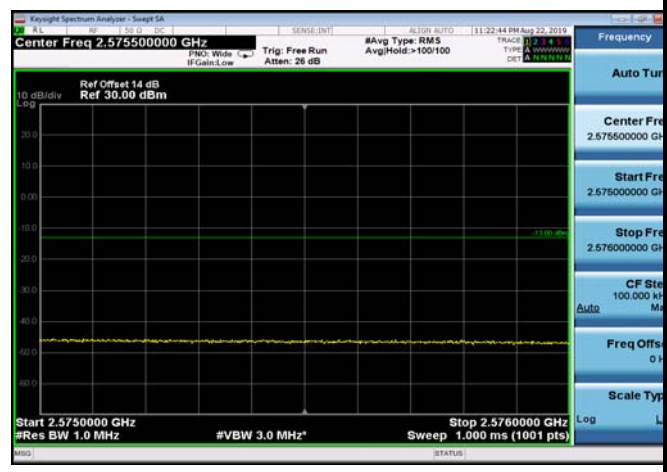

FDD07_10MHz_2565_Q16_OneRB_high_ExtraBands_Range_2575~2576