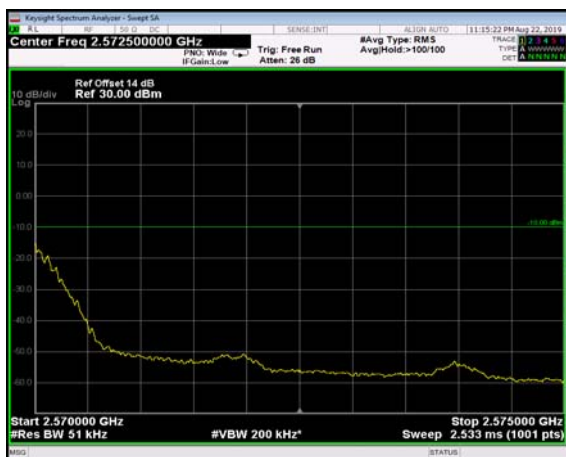

FDD07_20MHz_2510_Q16_fullIRB_ExtraBand_s_Range_2575~2576

FDD07_20MHz_2510_Q16_fullIRB_ExtraBand_s_Range_2576~2595

HighRange_FDD07_5MHz_2567.5_OneRB_high_QPSK

HighRange_FDD07_5MHz_2567.5_OneRB_high_Q16

FDD07_5MHz_2567.5_Q16_OneRB_high_ExtraBands_Range_2570~2575