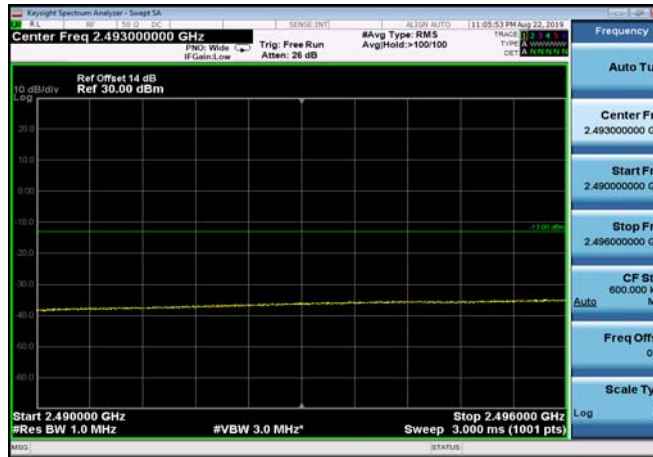

LowRange_FDD07_15MHz_2507.5_fullRB_Low_QPSK

LowRange_FDD07_15MHz_2507.5_fullRB_Low_Q16

FDD07_15MHz_2507.5_Q16_fullRB_ExtraBands_Range_2475~2490

FDD07_15MHz_2507.5_Q16_fullIRB_ExtraBands_Range_2490~2496

FDD07_15MHz_2507.5_Q16_fullIRB_ExtraBands_Range_2570~2575