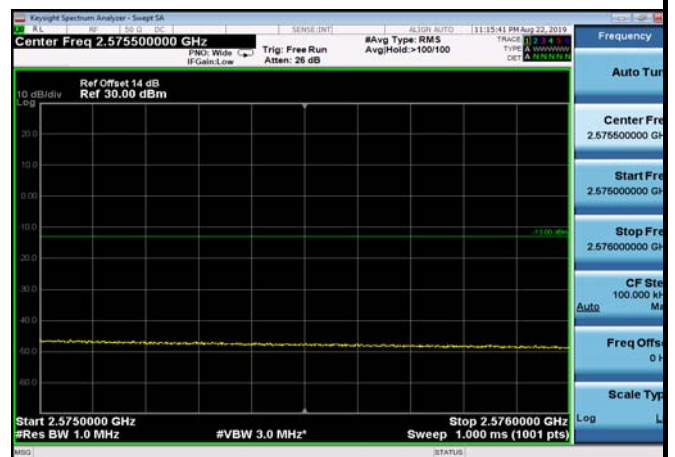

FDD07_5MHz_2567.5_Q16_OneRB_high_ExtraBands_Range_2575~2576