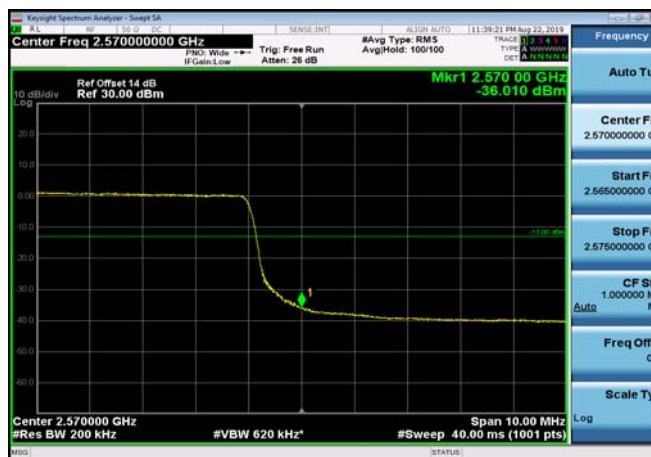

FDD07_20MHz_2560_QPSK_OneRB_low_ExtraBands_Range_2475~2490

FDD07_20MHz_2560_QPSK_OneRB_low
_ExtraBands_Range_2490~2496

HighRange_ FDD07_20MHz_2560_fullIRB
_High_QPSK

HighRange_ FDD07_20MHz_2560_fullIRB
_High_Q16