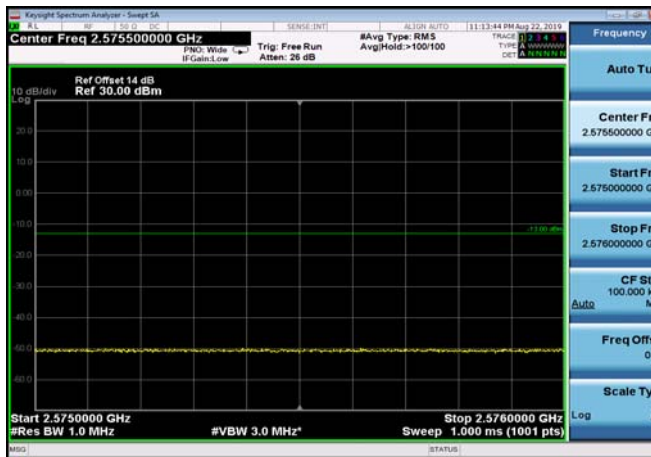

FDD07_20MHz_2510_Q16_fullIRB_ExtraBand_s_Range_2575~2576