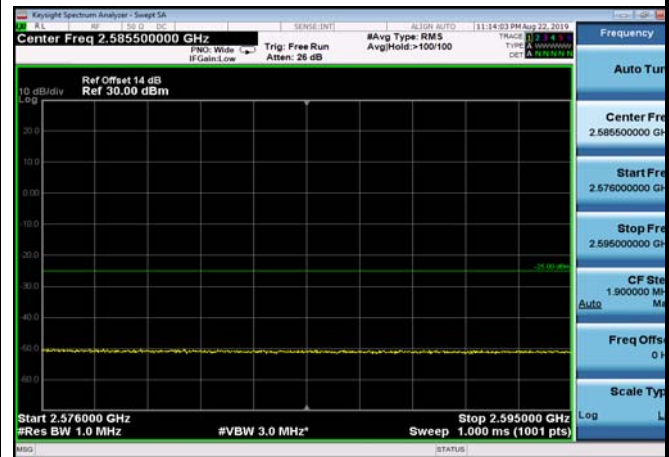

FDD07_20MHz_2510_Q16_fullIRB_ExtraBand_s_Range_2576~2595