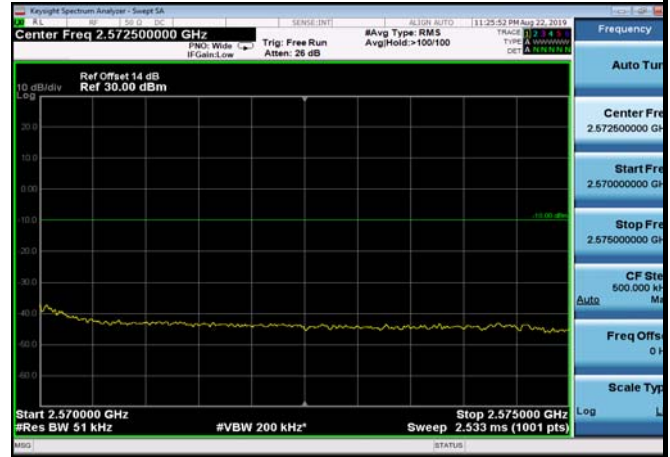

FDD07_10MHz_2565_QPSK_fullIRB_ExtraBan
ds_Range_2475~2490

FDD07_10MHz_2565_QPSK_fullIRB_ExtraBan
ds_Range_2490~2496

FDD07_10MHz_2565_QPSK_fullIRB_ExtraBan
ds_Range_2570~2575

FDD07_10MHz_2565_QPSK_fullIRB_ExtraBan
ds_Range_2575~2576