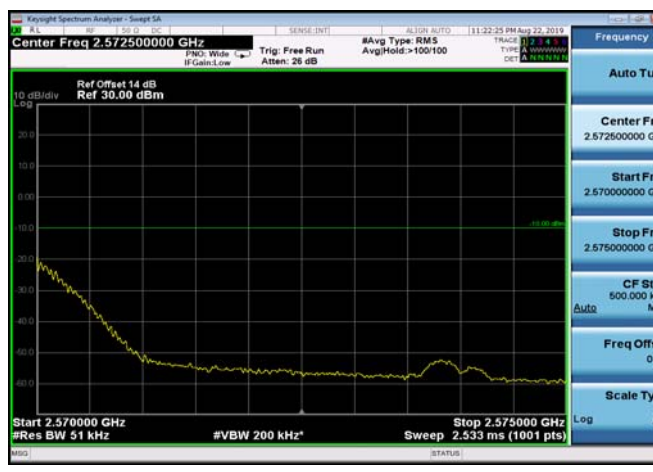

FDD07_10MHz_2565_Q16_OneRB_high_ExtraBands_Range_2570~2575