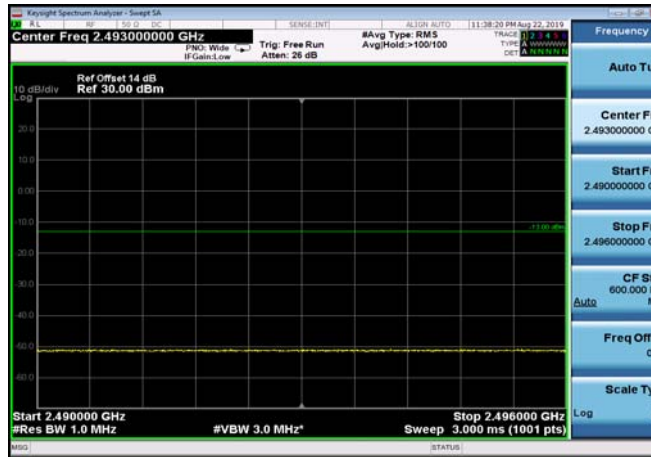

FDD07_20MHz_2560_QPSK_OneRB_low
_ExtraBands_Range_2490~2496