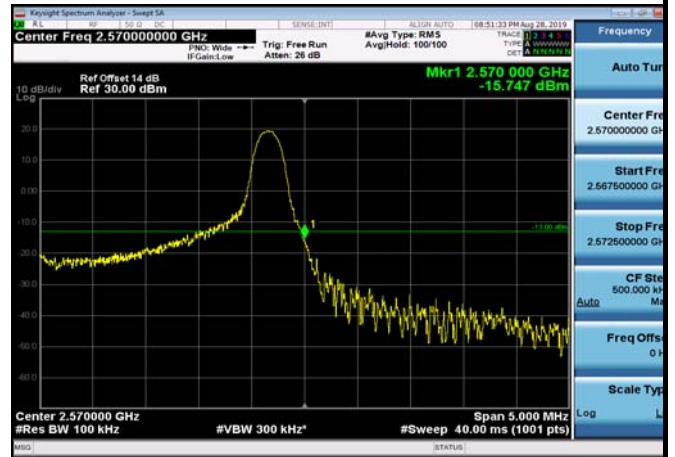

FDD07_20MHz_2510_Q16_fullIRB_ExtraBand_s_Range_2575~2576

FDD07_20MHz_2510_Q16_fullIRB_ExtraBand_s_Range_2576~2595

HighRange_FDD07_5MHz_2567.5_OneRB_high_QPSK

HighRange_FDD07_5MHz_2567.5_OneRB_high_Q16

FDD07_5MHz_2567.5_Q16_OneRB_high_ExtraBands_Range_2570~2575