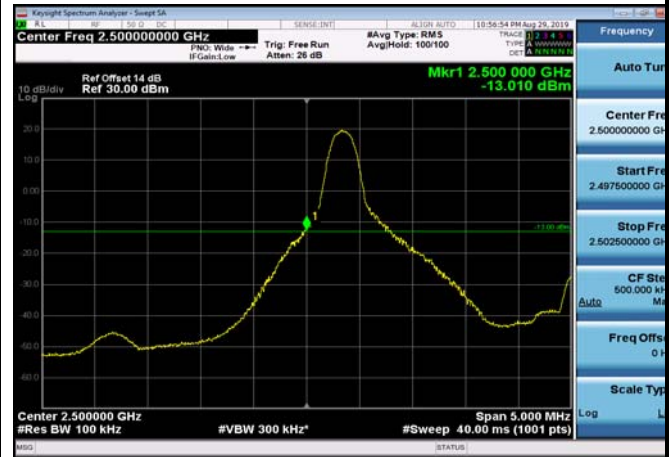

FDD07_5MHz_2502.5_QPSK_OneRB_high_ExtraBands_Range_2570~2575

FDD07_5MHz_2502.5_QPSK_OneRB_high_ExtraBands_Range_2575~2576

FDD07_5MHz_2502.5_QPSK_OneRB_high
_ExtraBands_Range_2576~2595

LowRange_FDD07_5MHz_2502.5_OneRB
_low_QPSK