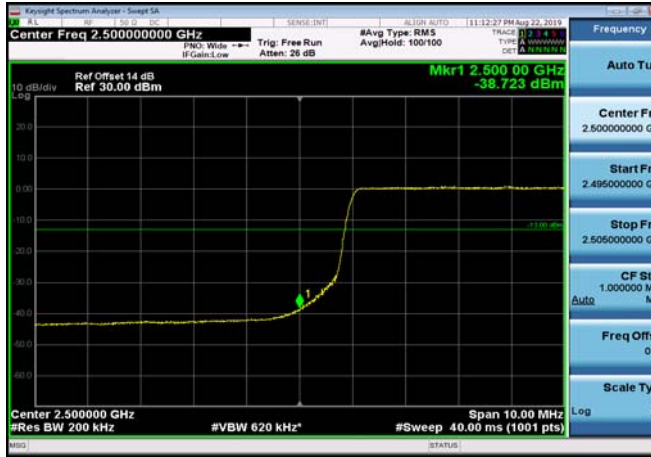

LowRange_FDD07_20MHz_2510_fullIRB_Low_Q16