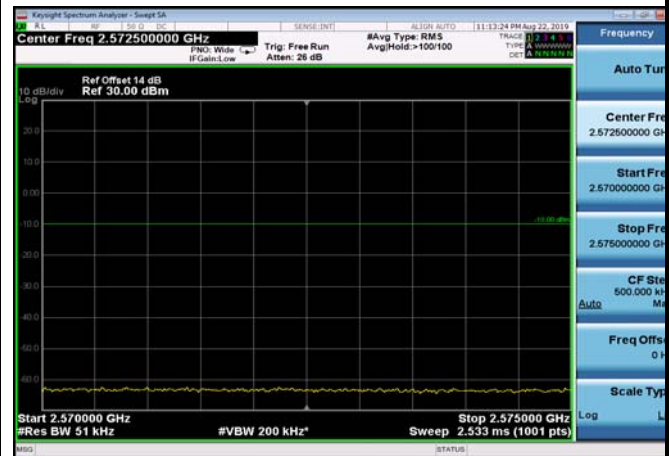

LowRange_FDD07_20MHz_2510_fullRB
_Low_QPSK

LowRange_FDD07_20MHz_2510_fullIRB_Low_Q16

FDD07_20MHz_2510_Q16_fullIRB_ExtraBand_s_Range_2475~2490

FDD07_20MHz_2510_Q16_fullIRB_ExtraBand_s_Range_2490~2496

FDD07_20MHz_2510_Q16_fullIRB_ExtraBand_s_Range_2570~2575