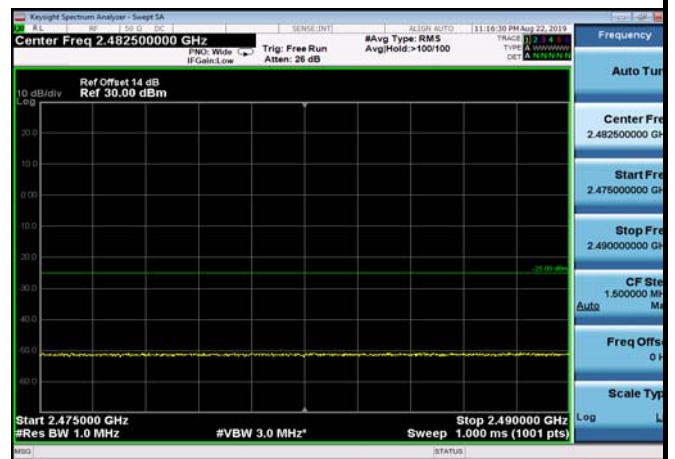

FDD07_5MHz_2567.5_QPSK_OneRB_low_ExtraBands_Range_2475~2490