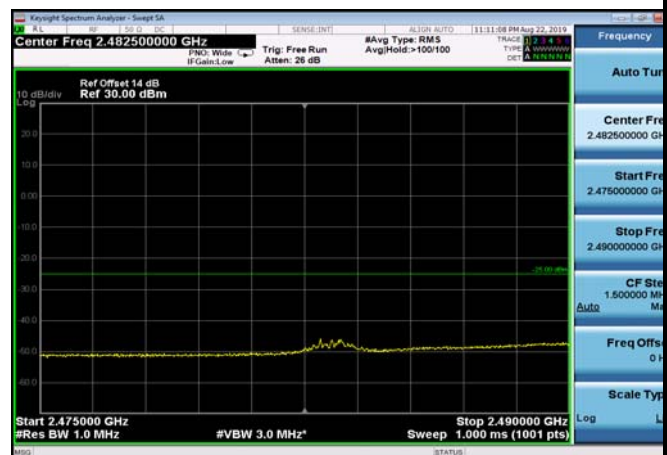

FDD07_20MHz_2510_QPSK_OneRB_high
_ExtraBands_Range_2576~2595

LowRange_FDD07_20MHz_2510_OneRB
_low_QPSK

LowRange_FDD07_20MHz_2510_OneRB
_low_Q16

FDD07_20MHz_2510_Q16_OneRB_low
_ExtraBands_Range_2475~2490

FDD07_20MHz_2510_Q16_OneRB_low
_ExtraBands_Range_2490~2496