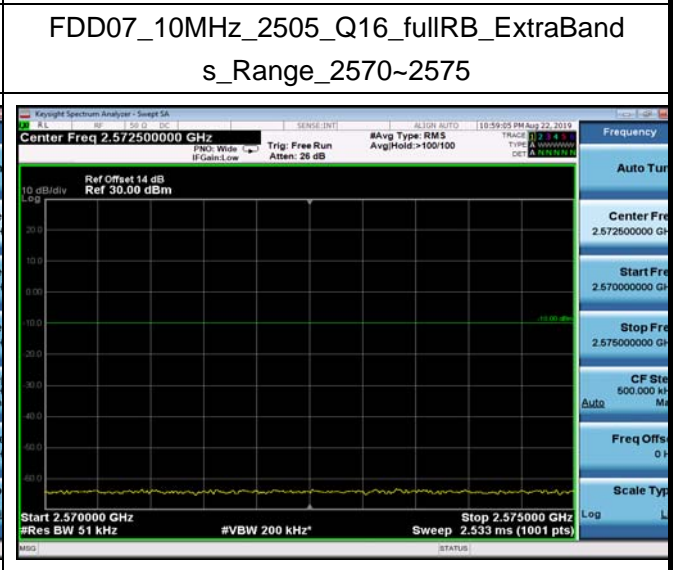

FDD07_10MHz_2505_QPSK_OneRB_high
_ExtraBands_Range_2576~2595

LowRange_FDD07_10MHz_2505_OneRB
_low_QPSK

LowRange_FDD07_10MHz_2505_OneRB
_low_Q16

FDD07_10MHz_2505_Q16_OneRB_low
_ExtraBands_Range_2475~2490

FDD07_10MHz_2505_Q16_fullIRB_ExtraBand
s_Range_2575~2576