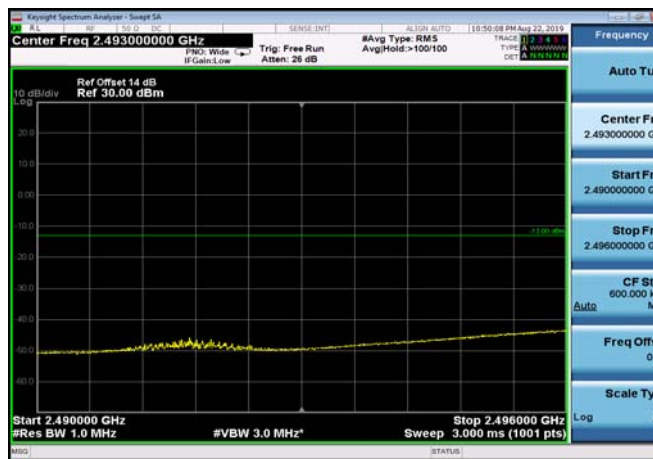

FDD07_5MHz_2502.5_Q16_OneRB_low
_ExtraBands_Range_2490~2496