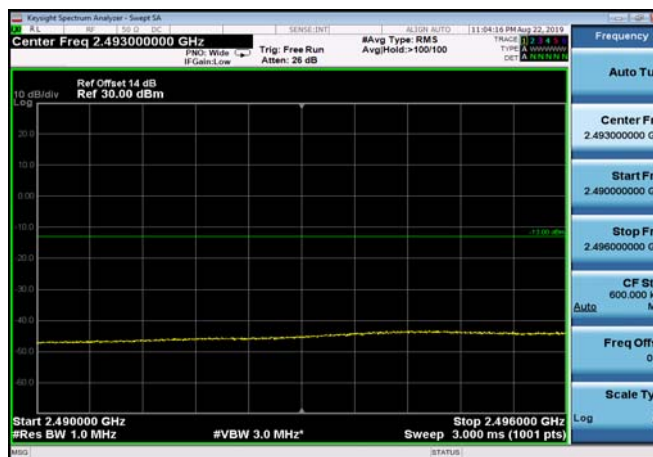

LowRange_FDD07_15MHz_2507.5_OneRB
_low_QPSK

LowRange_FDD07_15MHz_2507.5_OneRB_low_Q16

FDD07_15MHz_2507.5_Q16_OneRB_low_ExtraBands_Range_2475~2490

FDD07_15MHz_2507.5_Q16_OneRB_low_ExtraBands_Range_2490~2496