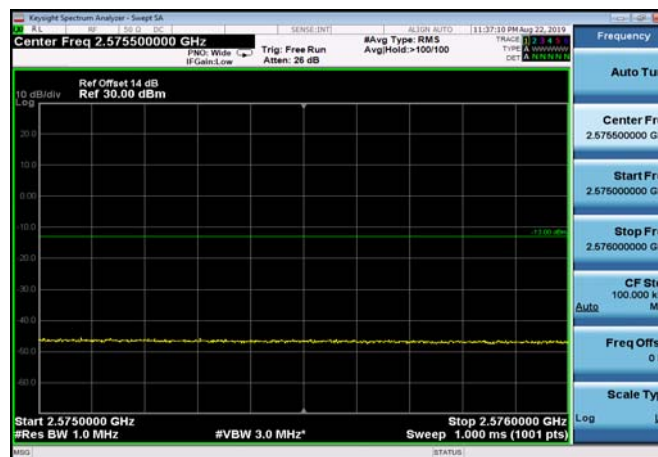

FDD07_20MHz_2560_Q16_OneRB_high_ExtraBands_Range_2575~2576