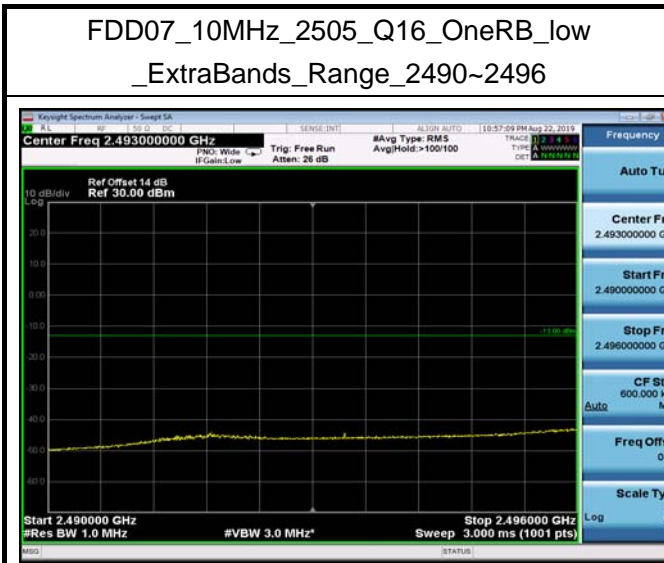

FDD07_10MHz_2505_QPSK_OneRB_high
_ExtraBands_Range_2576~2595

LowRange_FDD07_10MHz_2505_OneRB
_low_QPSK

LowRange_FDD07_10MHz_2505_OneRB
_low_Q16

FDD07_10MHz_2505_Q16_OneRB_low
_ExtraBands_Range_2475~2490

FDD07_10MHz_2505_Q16_fullIRB_ExtraBand
s_Range_2575~2576