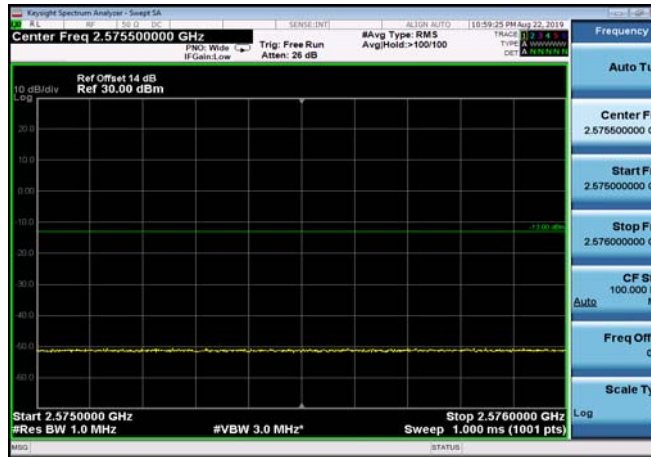

FDD07_10MHz_2505_QPSK_OneRB_high
_ExtraBands_Range_2576~2595

LowRange_FDD07_10MHz_2505_OneRB
_low_QPSK

LowRange_FDD07_10MHz_2505_OneRB
_low_Q16

FDD07_10MHz_2505_Q16_OneRB_low
_ExtraBands_Range_2475~2490

FDD07_10MHz_2505_Q16_fullIRB_ExtraBand
s_Range_2575~2576