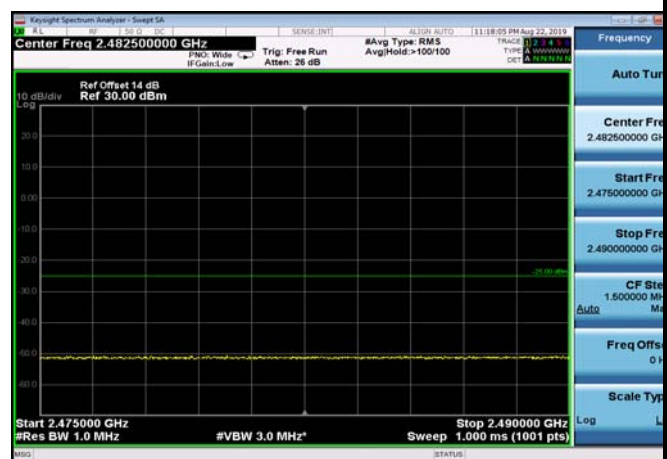

FDD07_5MHz_2567.5_QPSK_fullIRB_ExtraBa
nds_Range_2475~2490