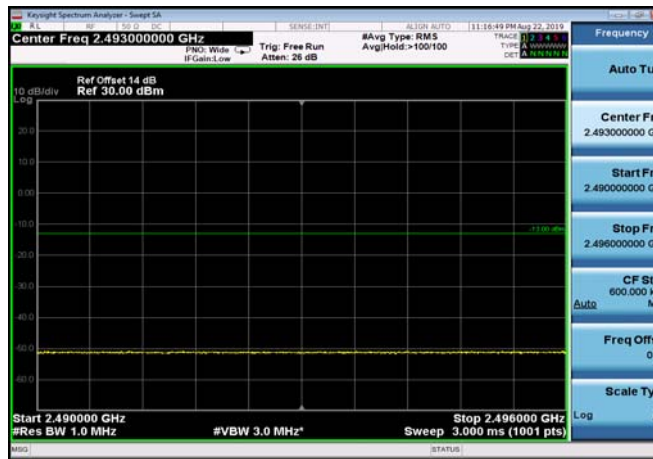

FDD07_5MHz_2567.5_Q16_OneRB_high_ExtraBands_Range_2575~2576

FDD07_5MHz_2567.5_Q16_OneRB_high_ExtraBands_Range_2576~2595

FDD07_5MHz_2567.5_QPSK_OneRB_low_ExtraBands_Range_2475~2490

FDD07_5MHz_2567.5_QPSK_OneRB_low
_ExtraBands_Range_2490~2496