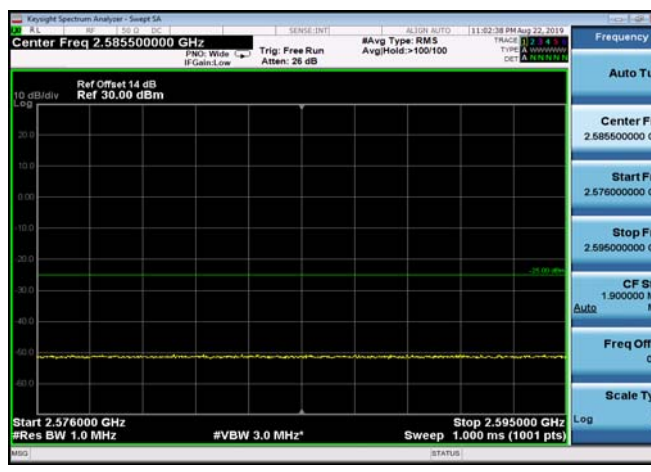

FDD07_10MHz_2505_Q16_fullIRB_ExtraBand
s_Range_2576~2595

FDD07_15MHz_2507.5_QPSK_OneRB_high
_ExtraBands_Range_2570~2575

FDD07_15MHz_2507.5_QPSK_OneRB_high
_ExtraBands_Range_2575~2576

FDD07_15MHz_2507.5_QPSK_OneRB_high
_ExtraBands_Range_2576~2595