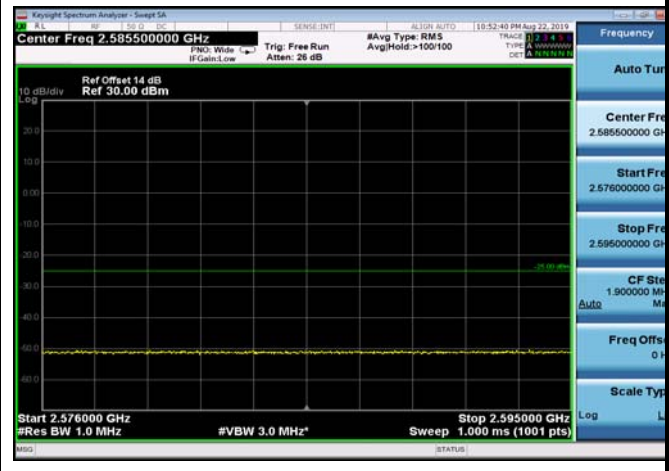

FDD07_5MHz_2502.5_Q16_fullIRB_ExtraBan
ds_Range_2576~2595