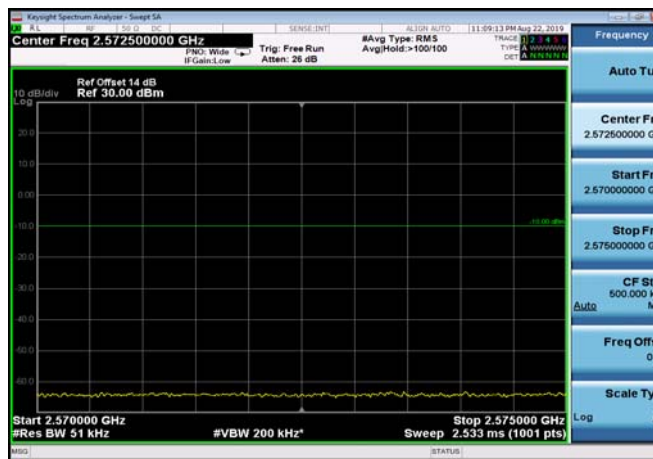

FDD07_20MHz_2510_QPSK_OneRB_high_ExtraBands_Range_2570~2575