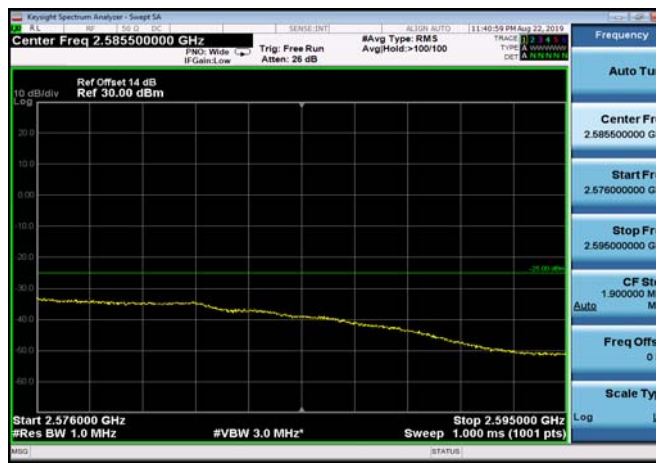

FDD07_20MHz_2560_QPSK_fullIRB_ExtraBan
ds_Range_2576~2595