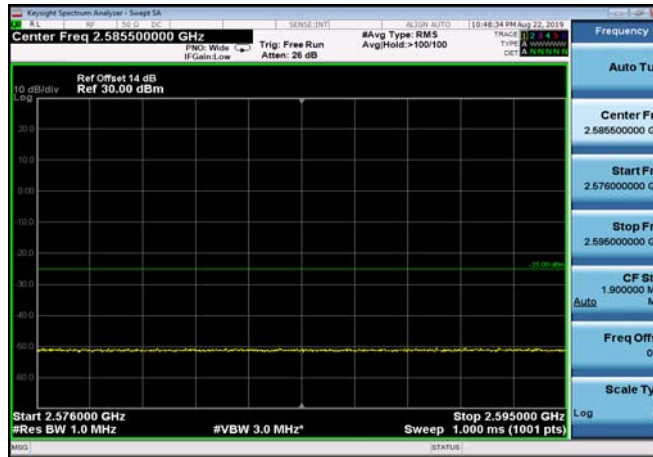

FDD07_5MHz_2502.5_QPSK_OneRB_high_ExtraBands_Range_2570~2575

FDD07_5MHz_2502.5_QPSK_OneRB_high_ExtraBands_Range_2575~2576

FDD07_5MHz_2502.5_QPSK_OneRB_high
_ExtraBands_Range_2576~2595

LowRange_FDD07_5MHz_2502.5_OneRB
_low_QPSK