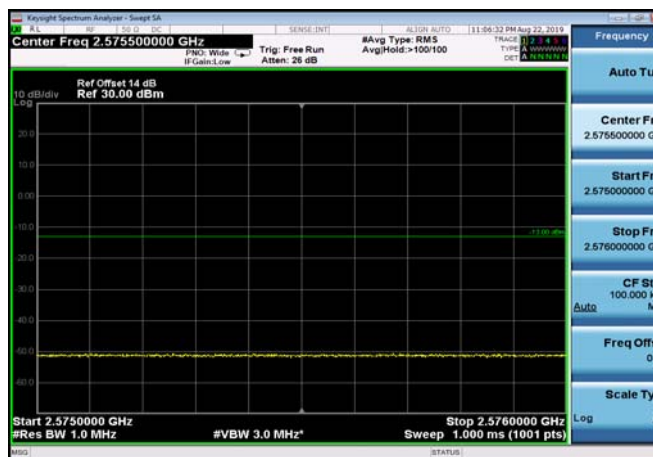

FDD07_15MHz_2507.5_Q16_fullIRB_ExtraBands_Range_2575~2576