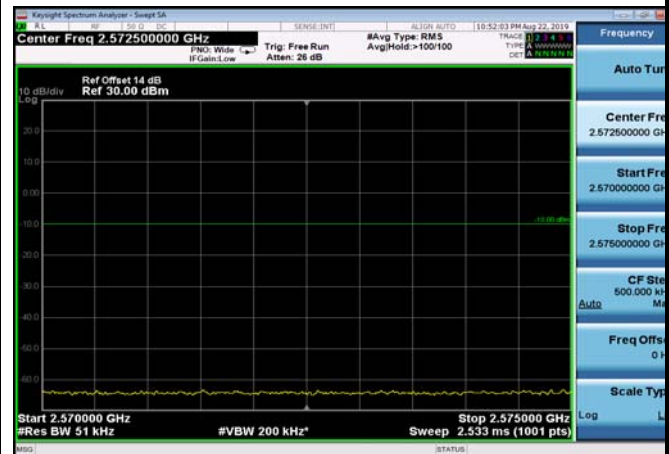

LowRange_ FDD07_5MHz_2502.5_fullIRB
_Low_Q16

FDD07_5MHz_2502.5_Q16_fullIRB_ExtraBan
ds_Range_2475~2490

FDD07_5MHz_2502.5_Q16_fullIRB_ExtraBan
ds_Range_2490~2496

FDD07_5MHz_2502.5_Q16_fullIRB_ExtraBan
ds_Range_2570~2575