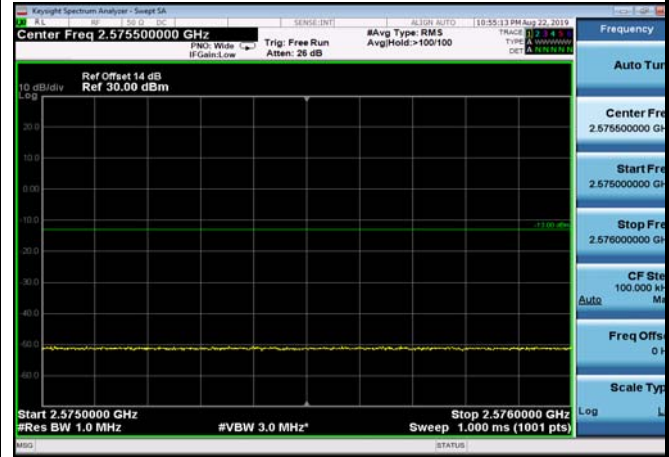

FDD07_5MHz_2502.5_Q16_fullIRB_ExtraBan
ds_Range_2575~2576

FDD07_5MHz_2502.5_Q16_fullIRB_ExtraBan
ds_Range_2576~2595

FDD07_10MHz_2505_QPSK_OneRB_high
_ExtraBands_Range_2570~2575

FDD07_10MHz_2505_QPSK_OneRB_high
_ExtraBands_Range_2575~2576