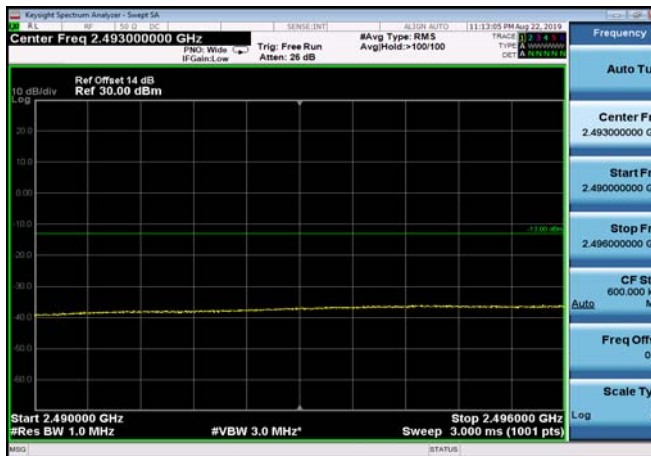

LowRange_FDD07_20MHz_2510_fullRB
_Low_QPSK

LowRange_FDD07_20MHz_2510_fullIRB_Low_Q16

FDD07_20MHz_2510_Q16_fullIRB_ExtraBand_s_Range_2475~2490

FDD07_20MHz_2510_Q16_fullIRB_ExtraBand_s_Range_2490~2496

FDD07_20MHz_2510_Q16_fullIRB_ExtraBand_s_Range_2570~2575