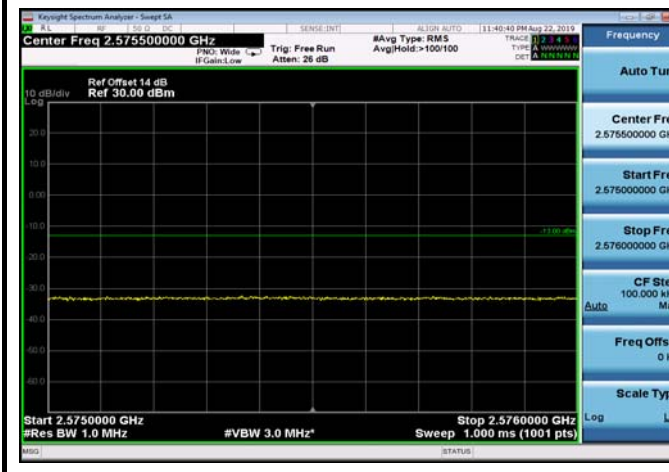

FDD07_20MHz_2560_QPSK_fullIRB_ExtraBan
ds_Range_2475~2490

FDD07_20MHz_2560_QPSK_fullIRB_ExtraBan
ds_Range_2490~2496

FDD07_20MHz_2560_QPSK_fullIRB_ExtraBan
ds_Range_2570~2575

FDD07_20MHz_2560_QPSK_fullIRB_ExtraBan
ds_Range_2575~2576