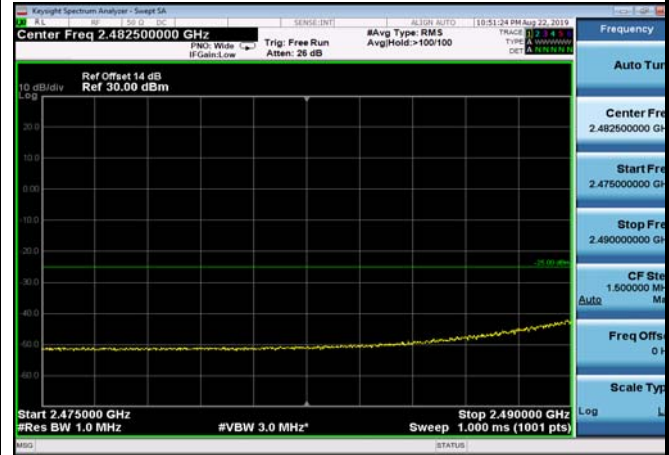

FDD07_5MHz_2502.5_Q16_fullIRB_ExtraBan
ds_Range_2475~2490