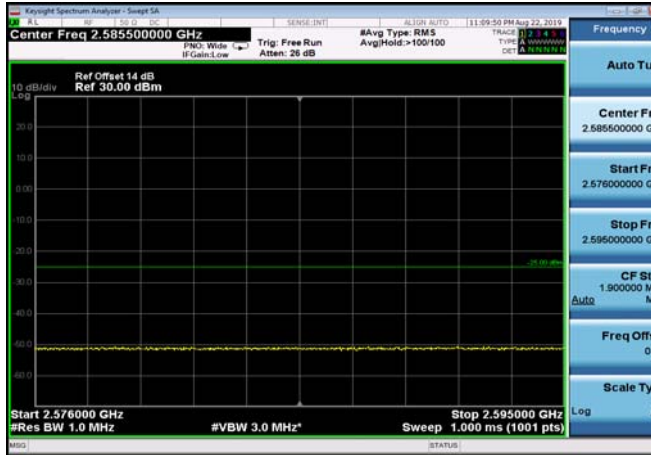

FDD07_20MHz_2510_QPSK_OneRB_high
_ExtraBands_Range_2576~2595