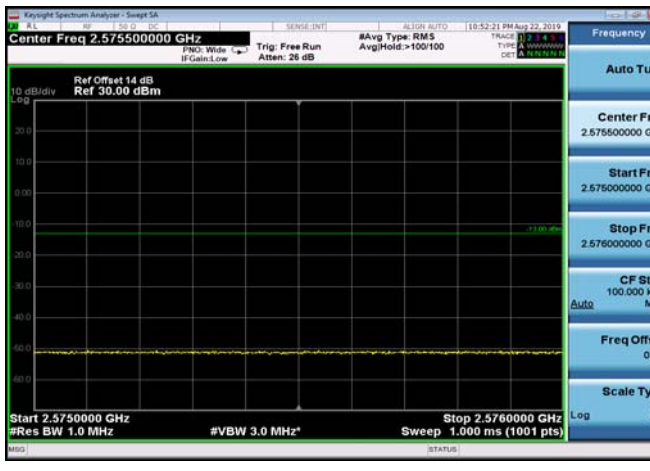

FDD07_5MHz_2502.5_Q16_fullIRB_ExtraBan
ds_Range_2575~2576