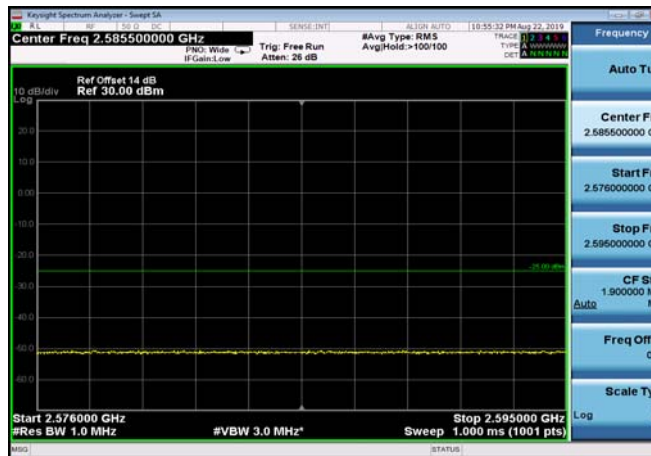

FDD07_10MHz_2505_QPSK_OneRB_high
_ExtraBands_Range_2576~2595