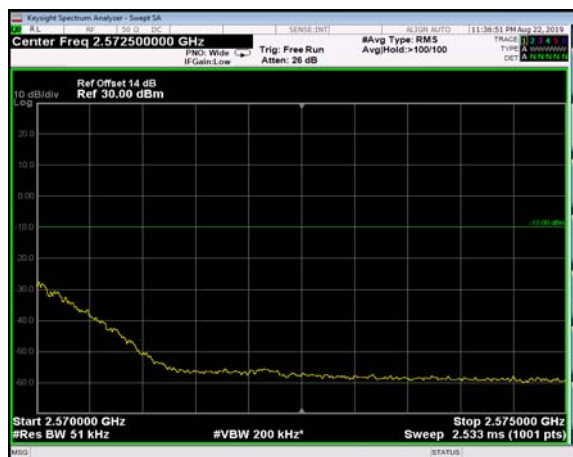

FDD07_20MHz_2560_Q16_OneRB_high_ExtraBands_Range_2570~2575