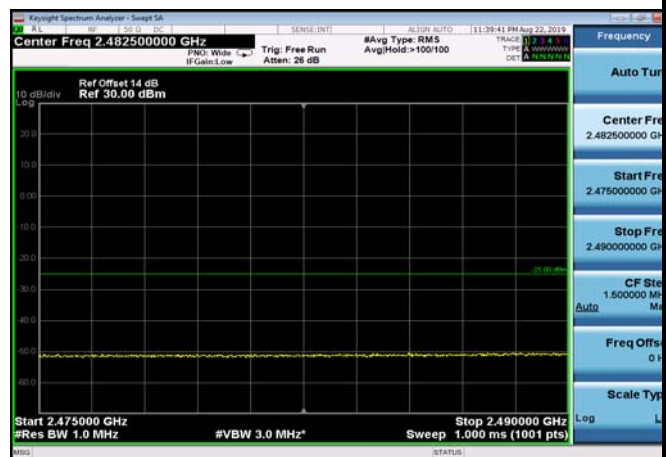

FDD07_20MHz_2560_QPSK_fullIRB_ExtraBan
ds_Range_2475~2490