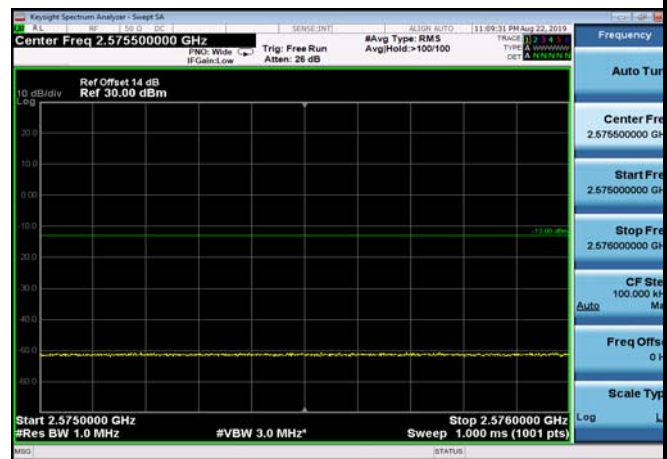

FDD07_15MHz_2507.5_Q16_fullIRB_ExtraBands_Range_2575~2576

FDD07_15MHz_2507.5_Q16_fullIRB_ExtraBands_Range_2576~2595

FDD07_20MHz_2510_QPSK_OneRB_high_ExtraBands_Range_2570~2575

FDD07_20MHz_2510_QPSK_OneRB_high_ExtraBands_Range_2575~2576