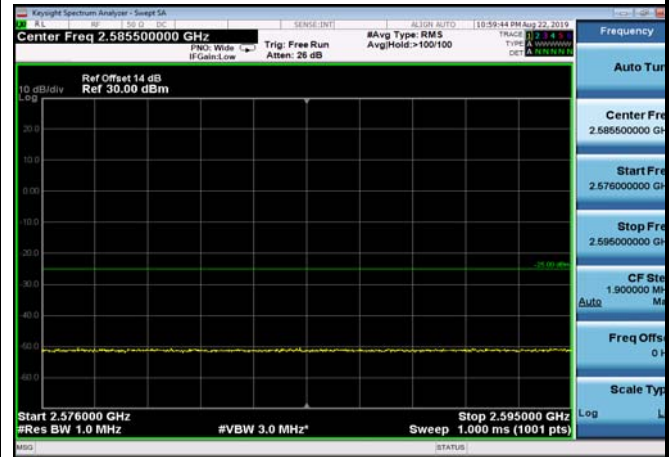

FDD07_10MHz_2505_Q16_fullIRB_ExtraBand
s_Range_2576~2595