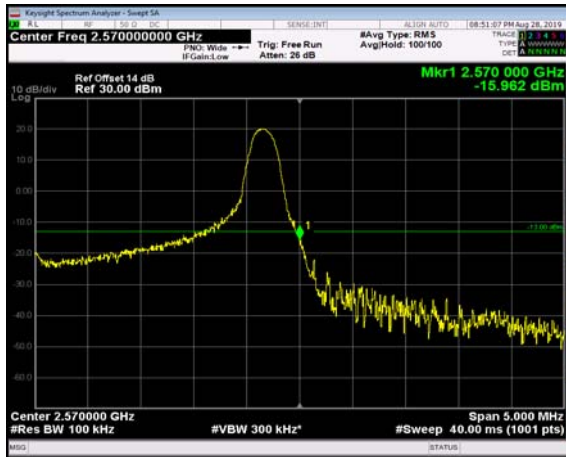

FDD07_20MHz_2510_Q16_fullIRB_ExtraBand_s_Range_2575~2576

FDD07_20MHz_2510_Q16_fullIRB_ExtraBand_s_Range_2576~2595

HighRange_FDD07_5MHz_2567.5_OneRB_high_QPSK

HighRange_FDD07_5MHz_2567.5_OneRB_high_Q16

FDD07_5MHz_2567.5_Q16_OneRB_high_ExtraBands_Range_2570~2575