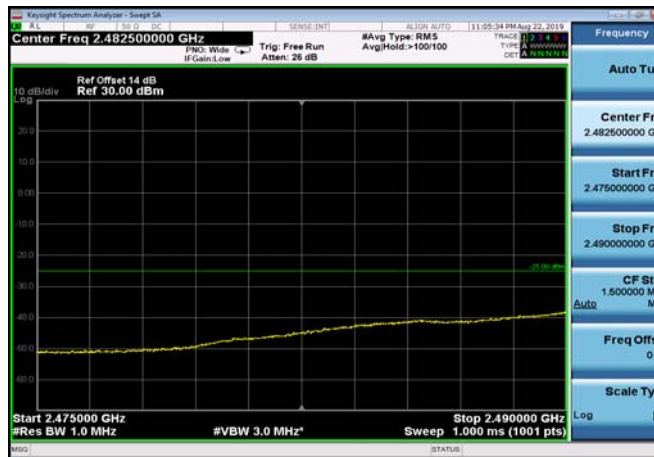

FDD07_15MHz_2507.5_Q16_fullRB_ExtraBands_Range_2475~2490