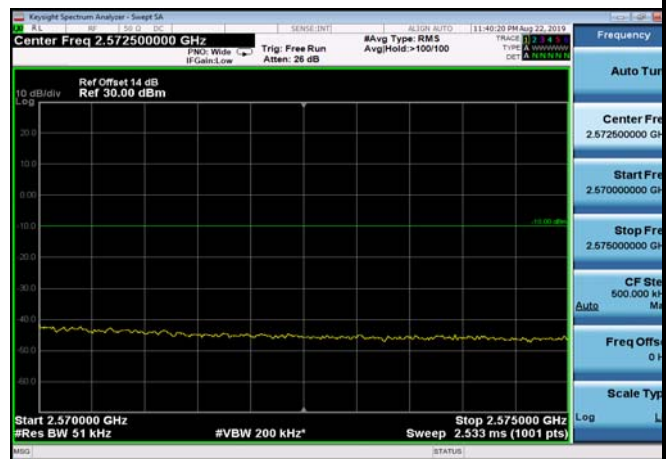

FDD07_20MHz_2560_QPSK_fullIRB_ExtraBan
ds_Range_2570~2575