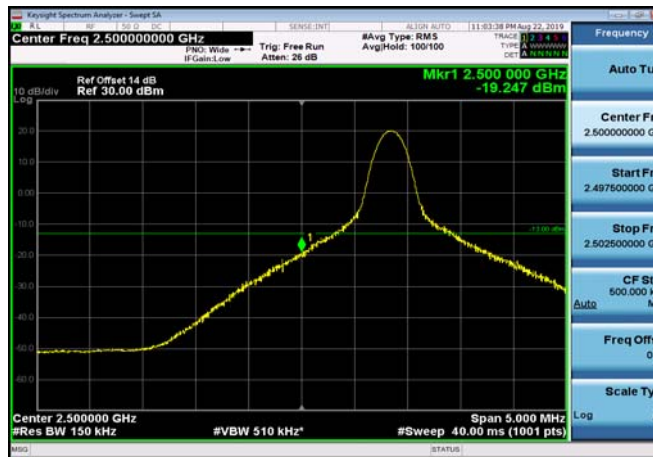

LowRange_FDD07_15MHz_2507.5_OneRB_low_Q16