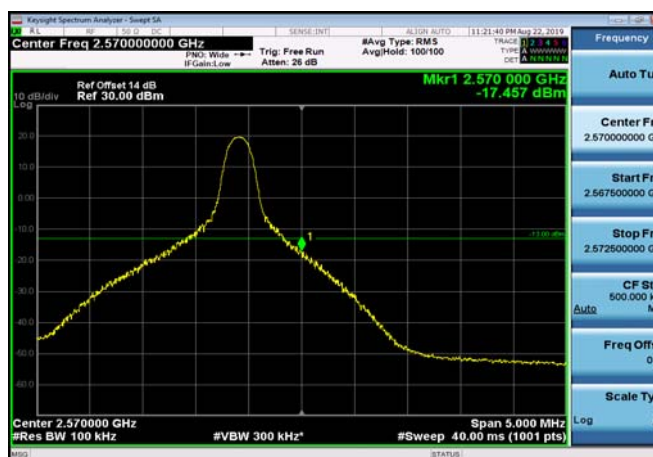

FDD07_5MHz_2567.5_QPSK_fullIRB_ExtraBa
nds_Range_2570~2575

FDD07_5MHz_2567.5_QPSK_fullIRB_ExtraBands_Range_2575~2576

FDD07_5MHz_2567.5_QPSK_fullIRB_ExtraBands_Range_2576~2595

HighRange_FDD07_10MHz_2565_OneRB_high_QPSK