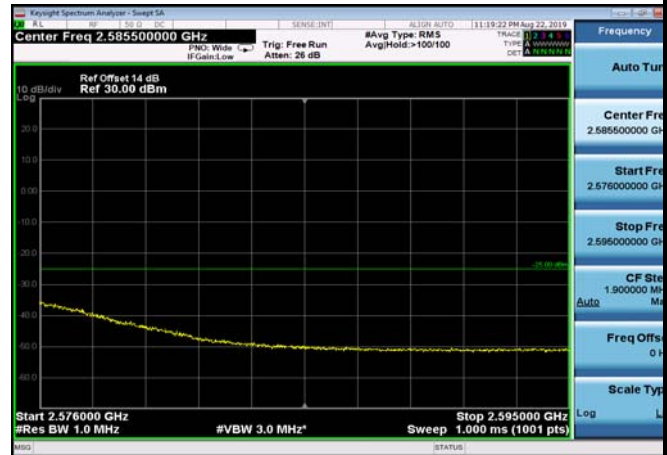

FDD07_5MHz_2567.5_QPSK_fullIRB_ExtraBa
nds_Range_2570~2575

FDD07_5MHz_2567.5_QPSK_fullIRB_ExtraBands_Range_2575~2576

FDD07_5MHz_2567.5_QPSK_fullIRB_ExtraBands_Range_2576~2595

HighRange_FDD07_10MHz_2565_OneRB_high_QPSK