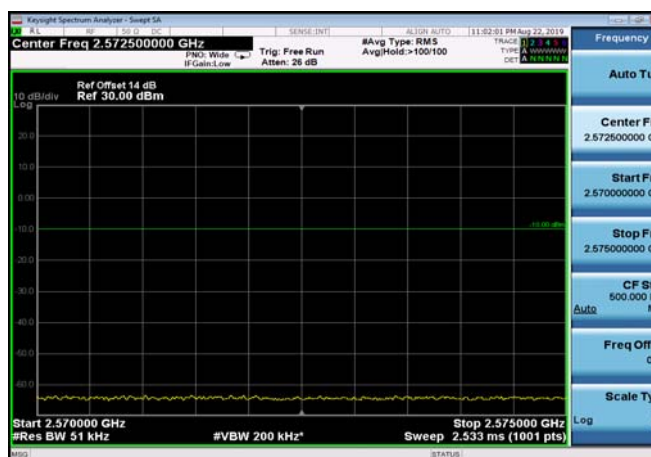

FDD07_15MHz_2507.5_QPSK_OneRB_high
_ExtraBands_Range_2570~2575