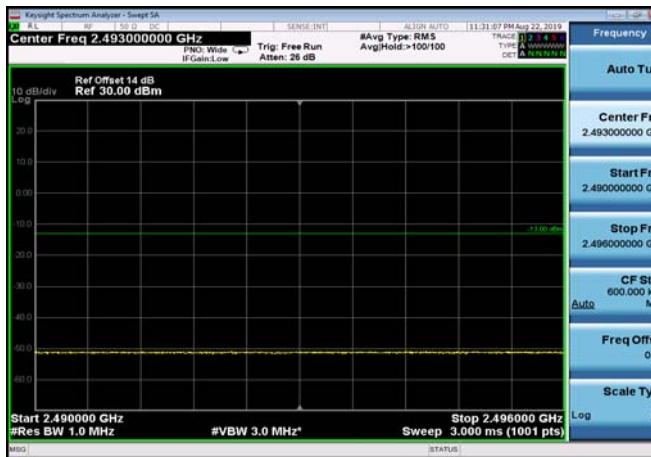

FDD07_15MHz_2562.5_Q16_OneRB_high
_ExtraBands_Range_2575~2576

FDD07_15MHz_2562.5_Q16_OneRB_high
_ExtraBands_Range_2576~2595

FDD07_15MHz_2562.5_QPSK_OneRB_low
_ExtraBands_Range_2475~2490

FDD07_15MHz_2562.5_QPSK_OneRB_low
_ExtraBands_Range_2490~2496