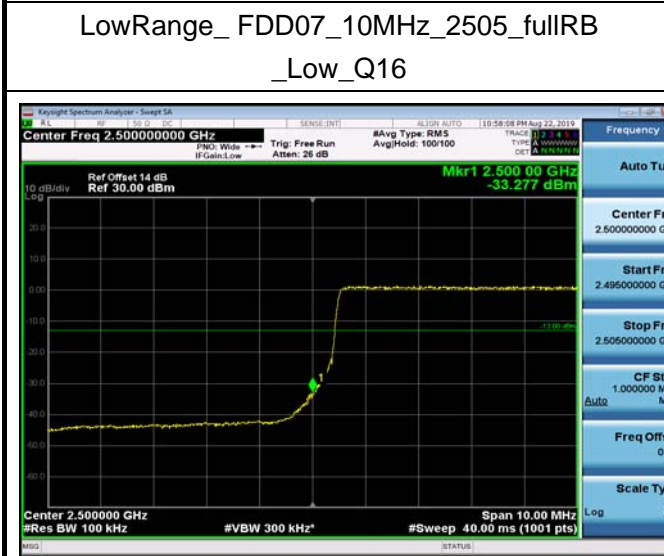

FDD07_10MHz_2505_QPSK_OneRB_high
_ExtraBands_Range_2576~2595

LowRange_FDD07_10MHz_2505_OneRB
_low_QPSK

LowRange_FDD07_10MHz_2505_OneRB
_low_Q16

FDD07_10MHz_2505_Q16_OneRB_low
_ExtraBands_Range_2475~2490

FDD07_10MHz_2505_Q16_fullIRB_ExtraBand
s_Range_2575~2576