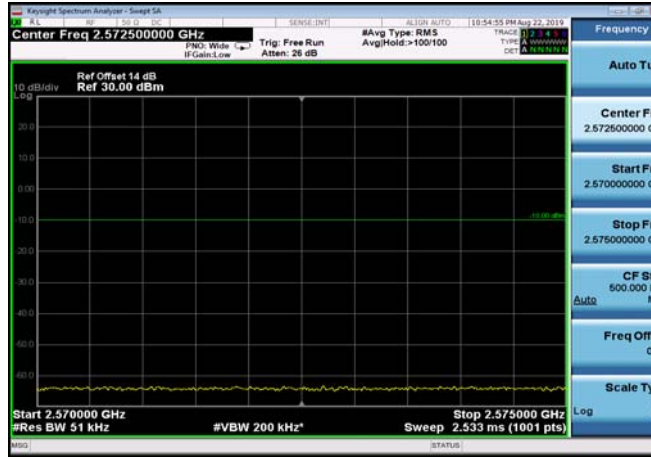

FDD07_5MHz_2502.5_Q16_fullIRB_ExtraBan
ds_Range_2575~2576

FDD07_5MHz_2502.5_Q16_fullIRB_ExtraBan
ds_Range_2576~2595

FDD07_10MHz_2505_QPSK_OneRB_high
_ExtraBands_Range_2570~2575

FDD07_10MHz_2505_QPSK_OneRB_high
_ExtraBands_Range_2575~2576