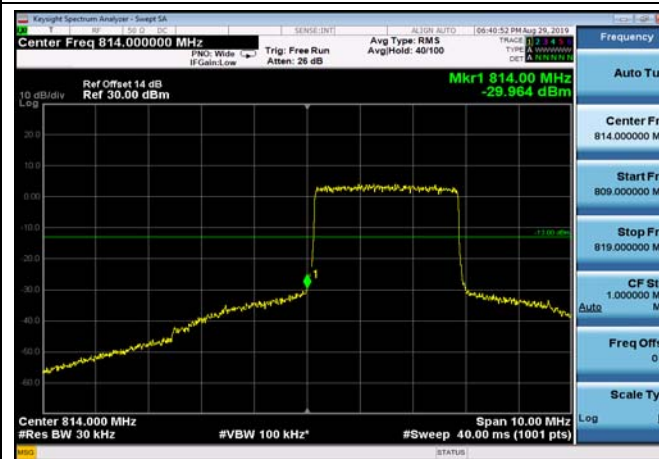

LowRange_FDD26_1.4MHz_814.7_fullIRB
_Low_Q16

LowRange_FDD26_3MHz_815.5_OneRB_low_QPSK

LowRange_FDD26_3MHz_815.5_OneRB_low_Q16

LowRange_FDD26_3MHz_815.5_fullRB_Low_QPSK

LowRange_FDD26_3MHz_815.5_fullRB_Low_Q16