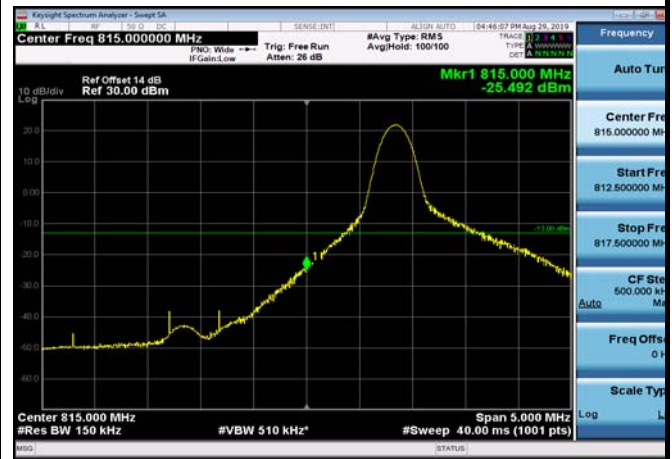

LowRange_FDD26_5MHz_816.5_OneRB_low_QPSK

LowRange_FDD26_5MHz_816.5_OneRB_low_Q16

LowRange_FDD26_15MHz_822.5_OneRB
_low_QPSK

LowRange_FDD26_15MHz_822.5_OneRB
_low_Q16

LowRange_FDD26_15MHz_822.5_fullIRB
_Low_QPSK