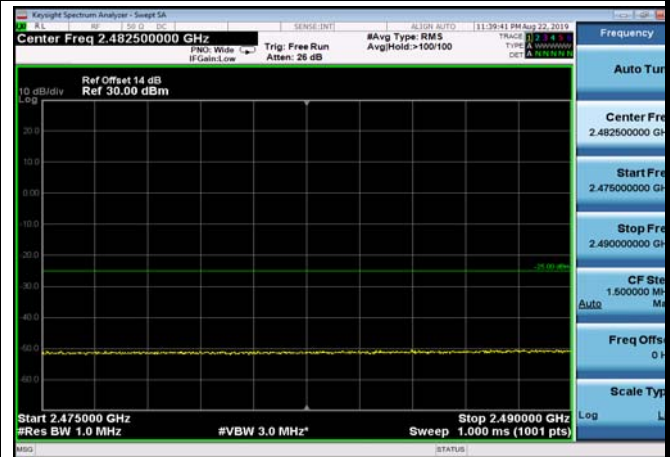

FDD07_20MHz_2560_Q16_OneRB_high
_ExtraBands_Range_2576~2595

FDD07_20MHz_2560_QPSK_OneRB_low
_ExtraBands_Range_2475~2490

FDD07_20MHz_2560_QPSK_OneRB_low
_ExtraBands_Range_2490~2496

HighRange_FDD07_20MHz_2560_fullIRB
_High_QPSK

HighRange_FDD07_20MHz_2560_fullIRB
_High_Q16

FDD07_20MHz_2560_QPSK_fullIRB_ExtraBan
ds_Range_2475~2490

FDD07_20MHz_2560_QPSK_fullIRB_ExtraBan
ds_Range_2490~2496

FDD07_20MHz_2560_QPSK_fullIRB_ExtraBan
ds_Range_2570~2575