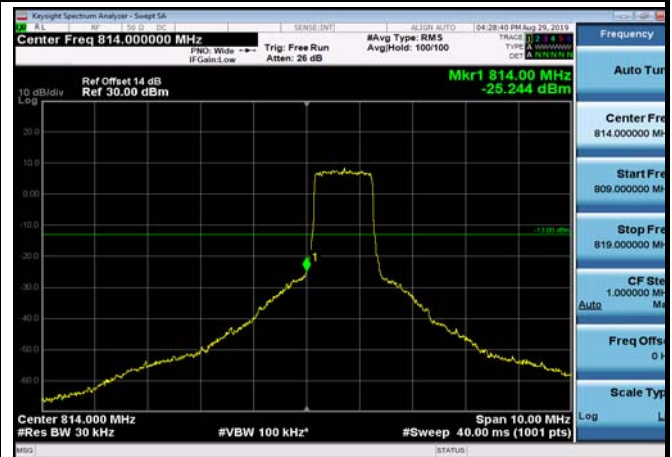

LowRange_FDD26_3MHz_815.5_OneRB_low_Q16

LowRange_FDD26_1.4MHz_814.7_fullIRB
_Low_Q16