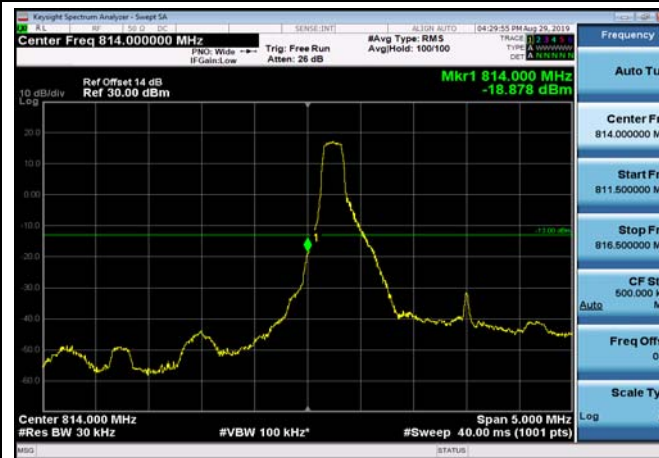

LowRange_FDD26_3MHz_815.5_fullRB_Low_QPSK

LowRange_FDD26_3MHz_815.5_OneRB_low_QPSK