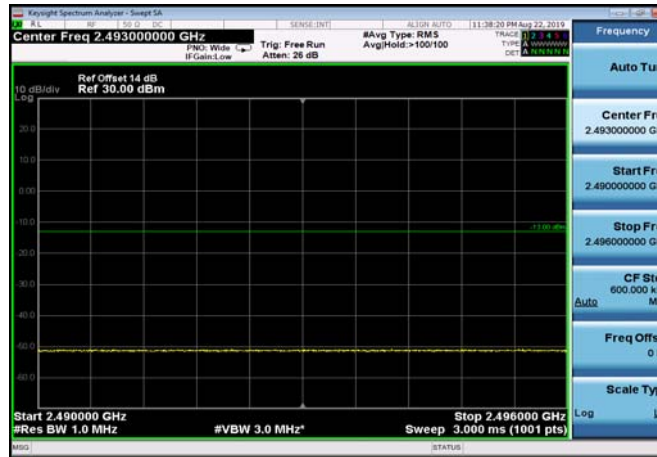

FDD07_20MHz_2560_Q16_OneRB_high
_ExtraBands_Range_2576~2595

FDD07_20MHz_2560_QPSK_OneRB_low
_ExtraBands_Range_2475~2490

FDD07_20MHz_2560_QPSK_OneRB_low
_ExtraBands_Range_2490~2496

HighRange_FDD07_20MHz_2560_fullIRB
_High_QPSK

HighRange_FDD07_20MHz_2560_fullIRB
_High_Q16

FDD07_20MHz_2560_QPSK_fullIRB_ExtraBan
ds_Range_2475~2490

FDD07_20MHz_2560_QPSK_fullIRB_ExtraBan
ds_Range_2490~2496

FDD07_20MHz_2560_QPSK_fullIRB_ExtraBan
ds_Range_2570~2575