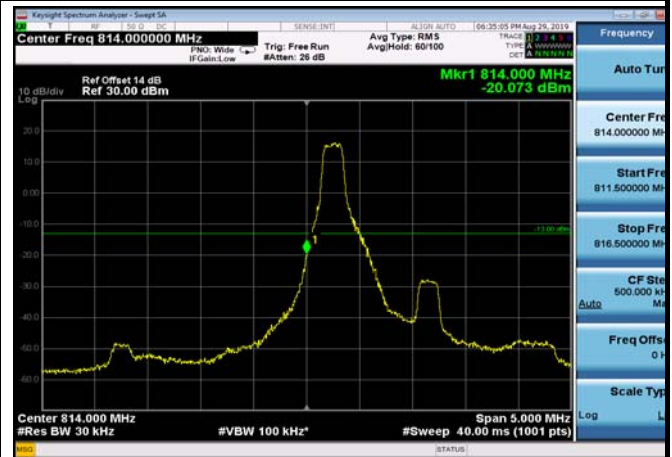

FDD07_20MHz_2560_QPSK_fullIRB_ExtraBan
ds_Range_2575~2576

FDD07_20MHz_2560_QPSK_fullIRB_ExtraBan
ds_Range_2576~2595

LowRange_FDD26_1.4MHz_814.7_OneRB
_low_QPSK

LowRange_FDD26_1.4MHz_814.7_OneRB
_low_Q16

LowRange_FDD26_1.4MHz_814.7_fullIRB
_Low_QPSK