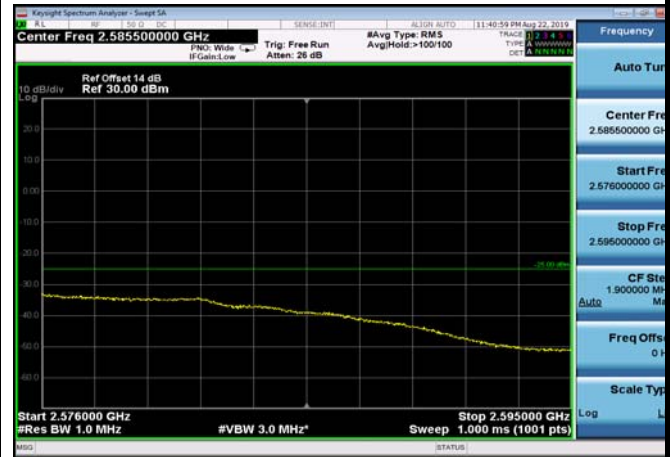

LowRange_FDD26_1.4MHz_814.7_OneRB
_low_Q16

FDD07_20MHz_2560_QPSK_fullIRB_ExtraBan
ds_Range_2576~2595