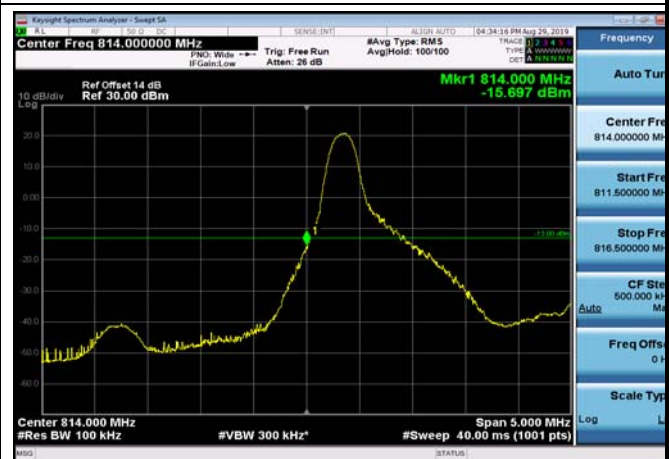

LowRange_FDD26_5MHz_816.5_OneRB_low_Q16