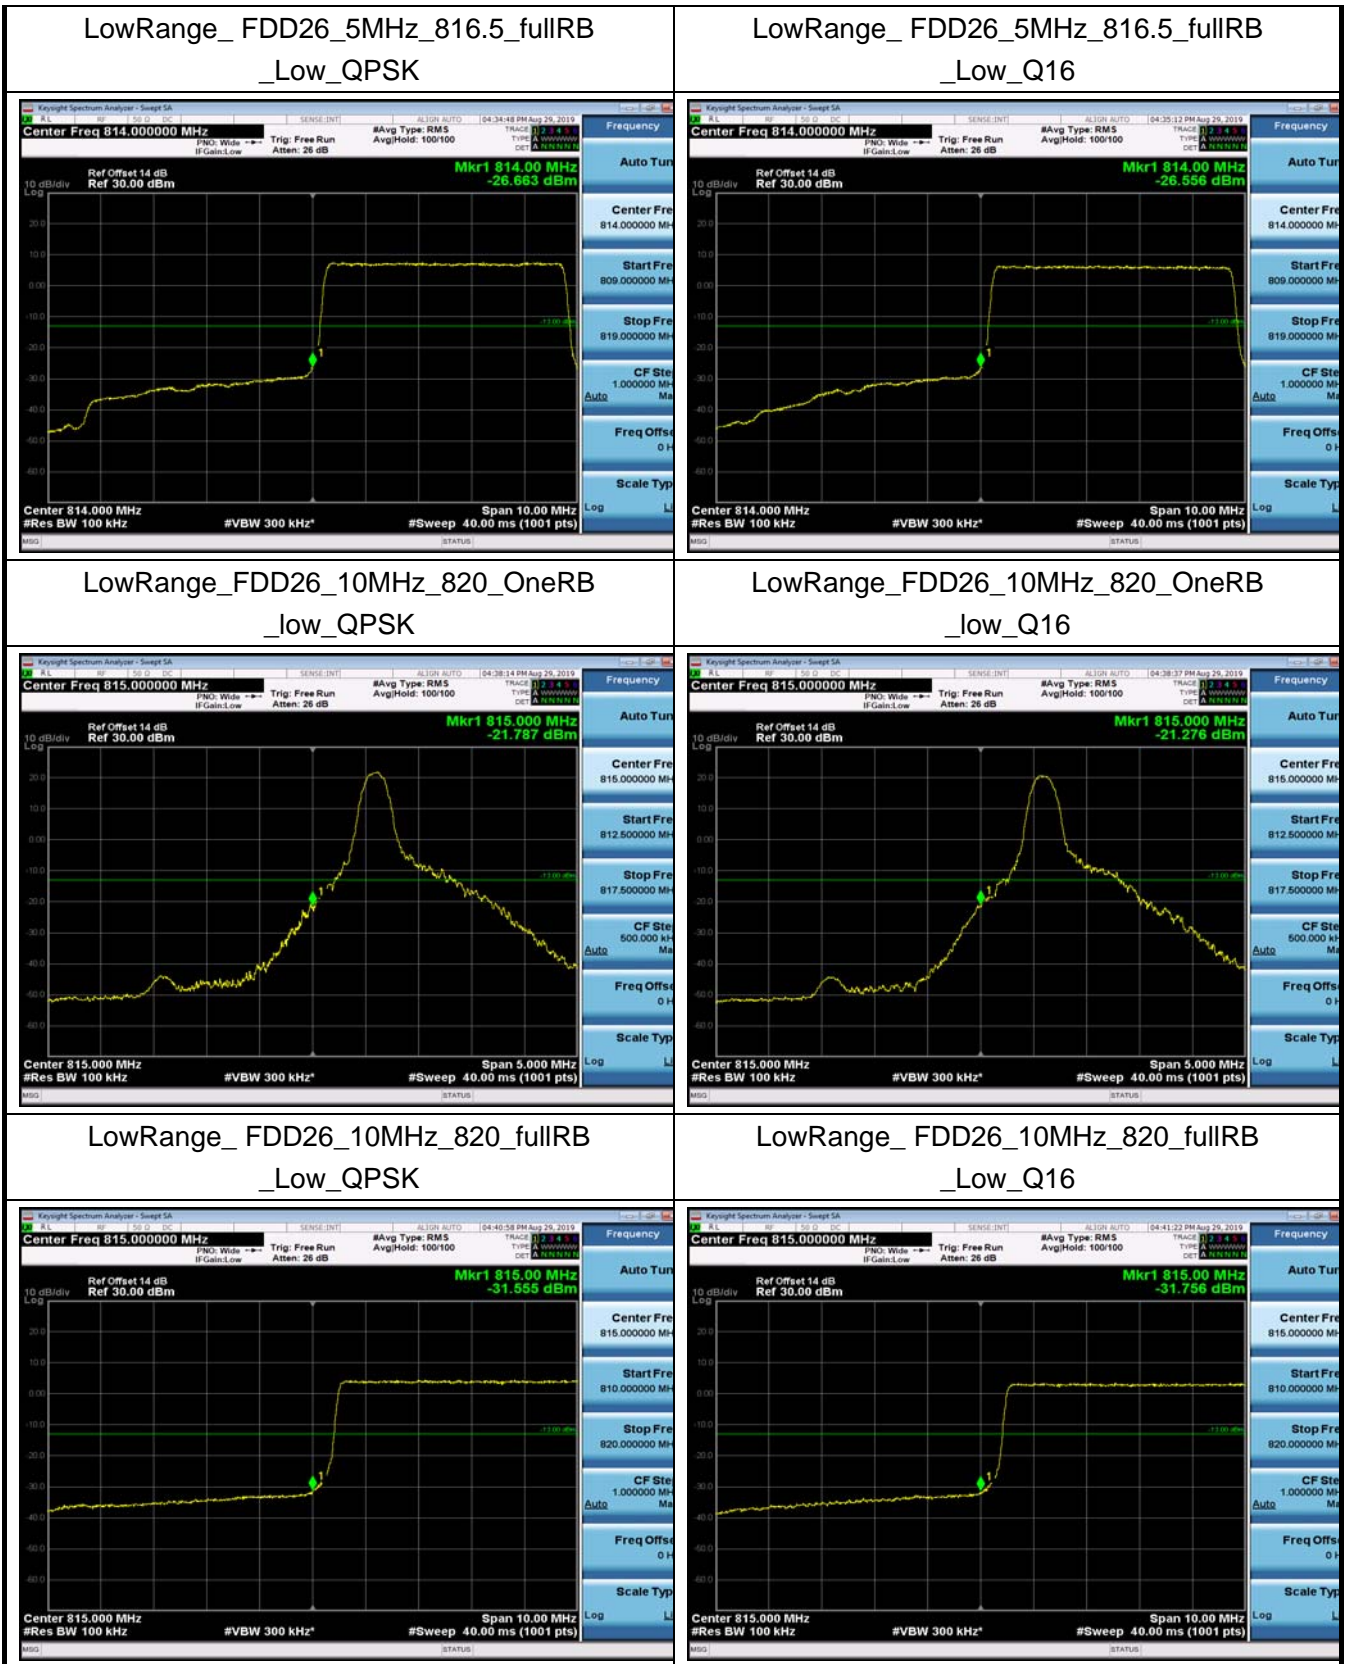

LowRange_FDD26_1.4MHz_814.7_fullIRB
_Low_Q16

LowRange_FDD26_3MHz_815.5_OneRB_low_QPSK

LowRange_FDD26_3MHz_815.5_OneRB_low_Q16

LowRange_FDD26_3MHz_815.5_fullRB_Low_QPSK

LowRange_FDD26_3MHz_815.5_fullRB_Low_Q16

LowRange_FDD26_5MHz_816.5_OneRB_low_QPSK

LowRange_FDD26_5MHz_816.5_OneRB_low_Q16

LowRange_FDD26_15MHz_822.5_OneRB
_low_QPSK

LowRange_FDD26_15MHz_822.5_OneRB
_low_Q16

LowRange_FDD26_15MHz_822.5_fullIRB
_Low_QPSK