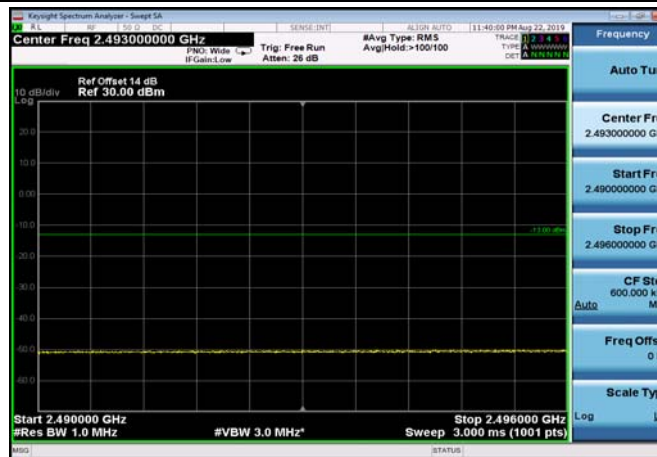

FDD07_20MHz_2560_Q16_OneRB_high
_ExtraBands_Range_2576~2595

FDD07_20MHz_2560_QPSK_OneRB_low
_ExtraBands_Range_2475~2490

FDD07_20MHz_2560_QPSK_OneRB_low
_ExtraBands_Range_2490~2496

HighRange_FDD07_20MHz_2560_fullIRB
_High_QPSK

HighRange_FDD07_20MHz_2560_fullIRB
_High_Q16

FDD07_20MHz_2560_QPSK_fullIRB_ExtraBan
ds_Range_2475~2490

FDD07_20MHz_2560_QPSK_fullIRB_ExtraBan
ds_Range_2490~2496

FDD07_20MHz_2560_QPSK_fullIRB_ExtraBan
ds_Range_2570~2575