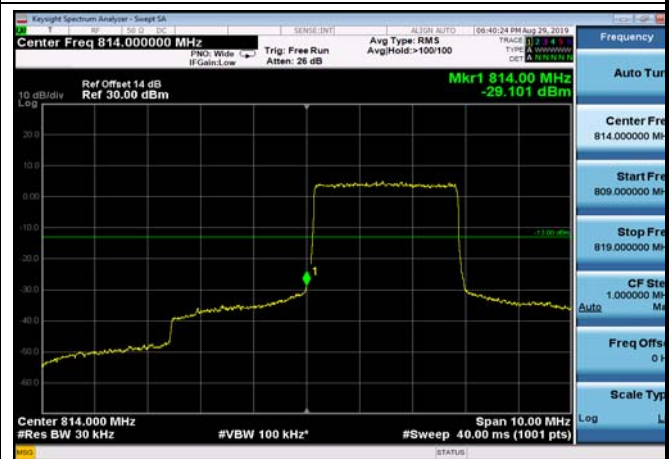

LowRange_FDD26_1.4MHz_814.7_fullIRB
_Low_Q16

LowRange_FDD26_3MHz_815.5_OneRB_low_QPSK

LowRange_FDD26_3MHz_815.5_OneRB_low_Q16

LowRange_FDD26_3MHz_815.5_fullRB_Low_QPSK

LowRange_FDD26_3MHz_815.5_fullRB_Low_Q16