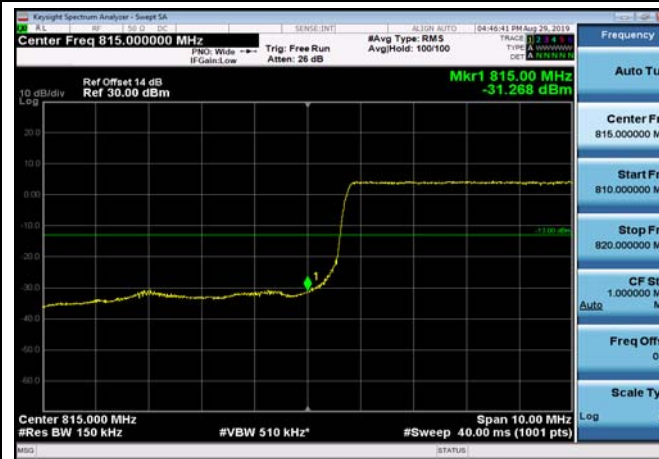

LowRange_FDD26_5MHz_816.5_OneRB_low_QPSK

LowRange_FDD26_5MHz_816.5_OneRB_low_Q16

LowRange_FDD26_15MHz_822.5_OneRB
_low_QPSK

LowRange_FDD26_15MHz_822.5_OneRB
_low_Q16

LowRange_FDD26_15MHz_822.5_fullIRB
_Low_QPSK