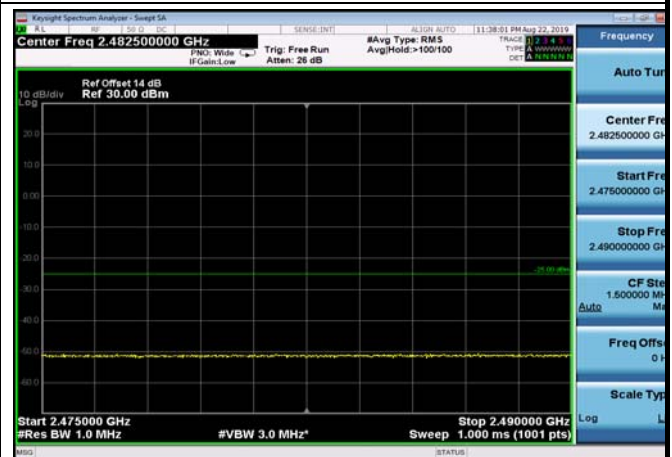

HighRange_FDD07_20MHz_2560_fullIRB
_High_QPSK

FDD07_20MHz_2560_QPSK_OneRB_low
_ExtraBands_Range_2475~2490