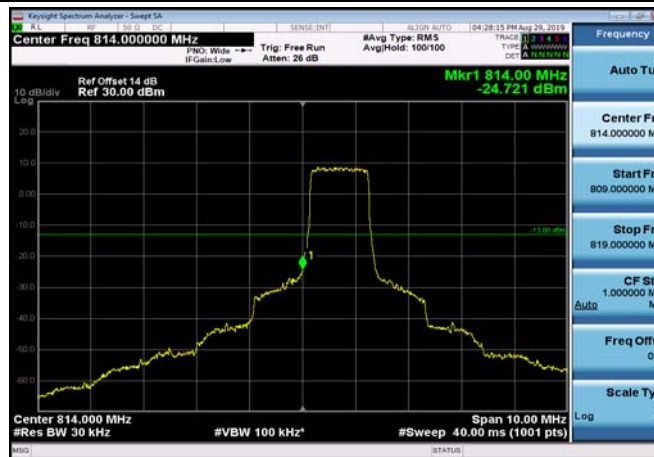

FDD07_20MHz_2560_QPSK_fullIRB_ExtraBan
ds_Range_2575~2576

FDD07_20MHz_2560_QPSK_fullIRB_ExtraBan
ds_Range_2576~2595

LowRange_FDD26_1.4MHz_814.7_OneRB
_low_QPSK

LowRange_FDD26_1.4MHz_814.7_OneRB
_low_Q16

LowRange_FDD26_1.4MHz_814.7_fullIRB
_Low_QPSK

LowRange_FDD26_1.4MHz_814.7_fullIRB
_Low_Q16

LowRange_FDD26_3MHz_815.5_OneRB_low_QPSK

LowRange_FDD26_3MHz_815.5_OneRB_low_Q16

LowRange_FDD26_3MHz_815.5_fullRB_Low_QPSK

LowRange_FDD26_3MHz_815.5_fullRB_Low_Q16