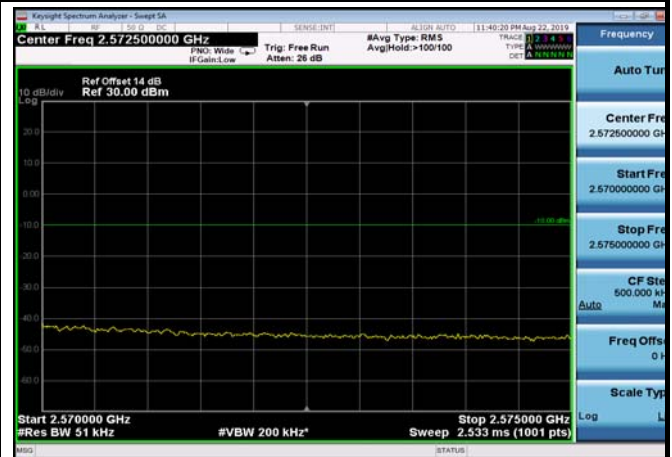

HighRange_FDD07_20MHz_2560_fullIRB
_High_Q16

FDD07_20MHz_2560_QPSK_fullIRB_ExtraBan
ds_Range_2475~2490

FDD07_20MHz_2560_QPSK_fullIRB_ExtraBan
ds_Range_2490~2496

FDD07_20MHz_2560_QPSK_fullIRB_ExtraBan
ds_Range_2570~2575