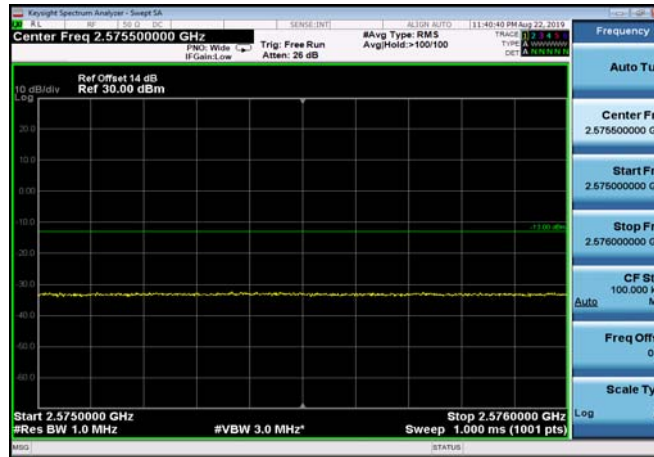

LowRange_FDD26_1.4MHz_814.7_OneRB
_low_QPSK

FDD07_20MHz_2560_QPSK_fullIRB_ExtraBan
ds_Range_2575~2576