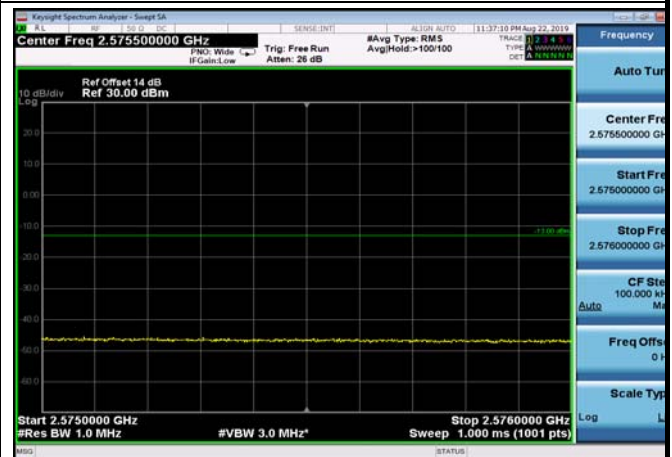

HighRange_FDD07_20MHz_2560_OneRB
_high_QPSK

HighRange_FDD07_20MHz_2560_OneRB
_high_Q16

FDD07_20MHz_2560_Q16_OneRB_high
_ExtraBands_Range_2570~2575

FDD07_20MHz_2560_Q16_OneRB_high
_ExtraBands_Range_2575~2576