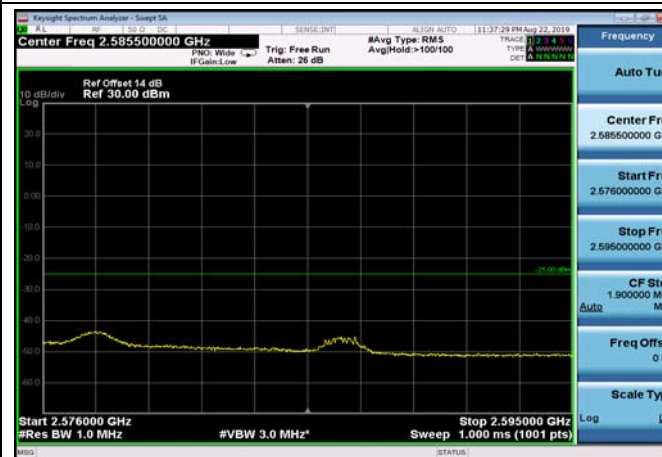

FDD07_20MHz_2560_Q16_OneRB_high
_ExtraBands_Range_2576~2595