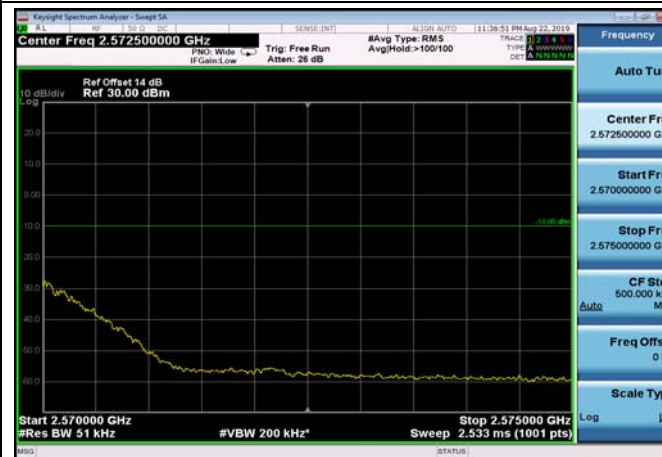

HighRange_FDD07_20MHz_2560_OneRB
_high_QPSK

HighRange_FDD07_20MHz_2560_OneRB
_high_Q16

FDD07_20MHz_2560_Q16_OneRB_high
_ExtraBands_Range_2570~2575

FDD07_20MHz_2560_Q16_OneRB_high
_ExtraBands_Range_2575~2576

FDD07_20MHz_2560_Q16_OneRB_high
_ExtraBands_Range_2576~2595

FDD07_20MHz_2560_QPSK_OneRB_low
_ExtraBands_Range_2475~2490

FDD07_20MHz_2560_QPSK_OneRB_low
_ExtraBands_Range_2490~2496

HighRange_FDD07_20MHz_2560_fullIRB
_High_QPSK

HighRange_FDD07_20MHz_2560_fullIRB
_High_Q16

FDD07_20MHz_2560_QPSK_fullIRB_ExtraBan
ds_Range_2475~2490

FDD07_20MHz_2560_QPSK_fullIRB_ExtraBan
ds_Range_2490~2496

FDD07_20MHz_2560_QPSK_fullIRB_ExtraBan
ds_Range_2570~2575