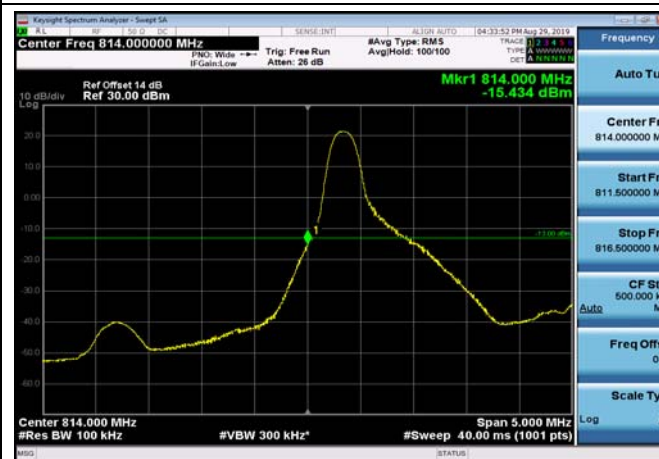

LowRange_FDD26_5MHz_816.5_OneRB_low_QPSK