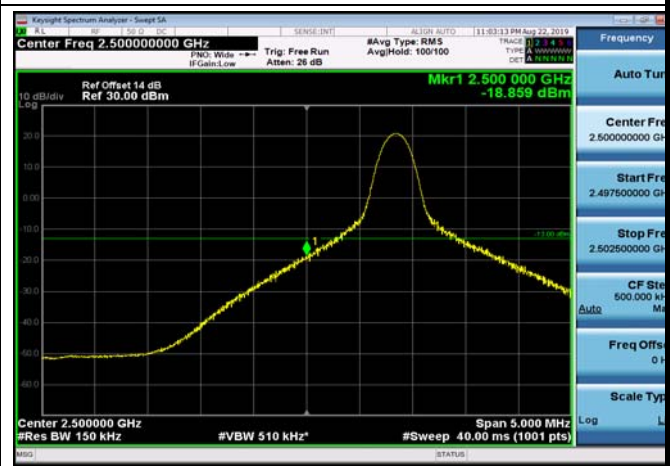

FDD07_15MHz_2507.5_Q16_OneRB_low_ExtraBands_Range_2475~2490

LowRange_FDD07_15MHz_2507.5_OneRB
_low_QPSK