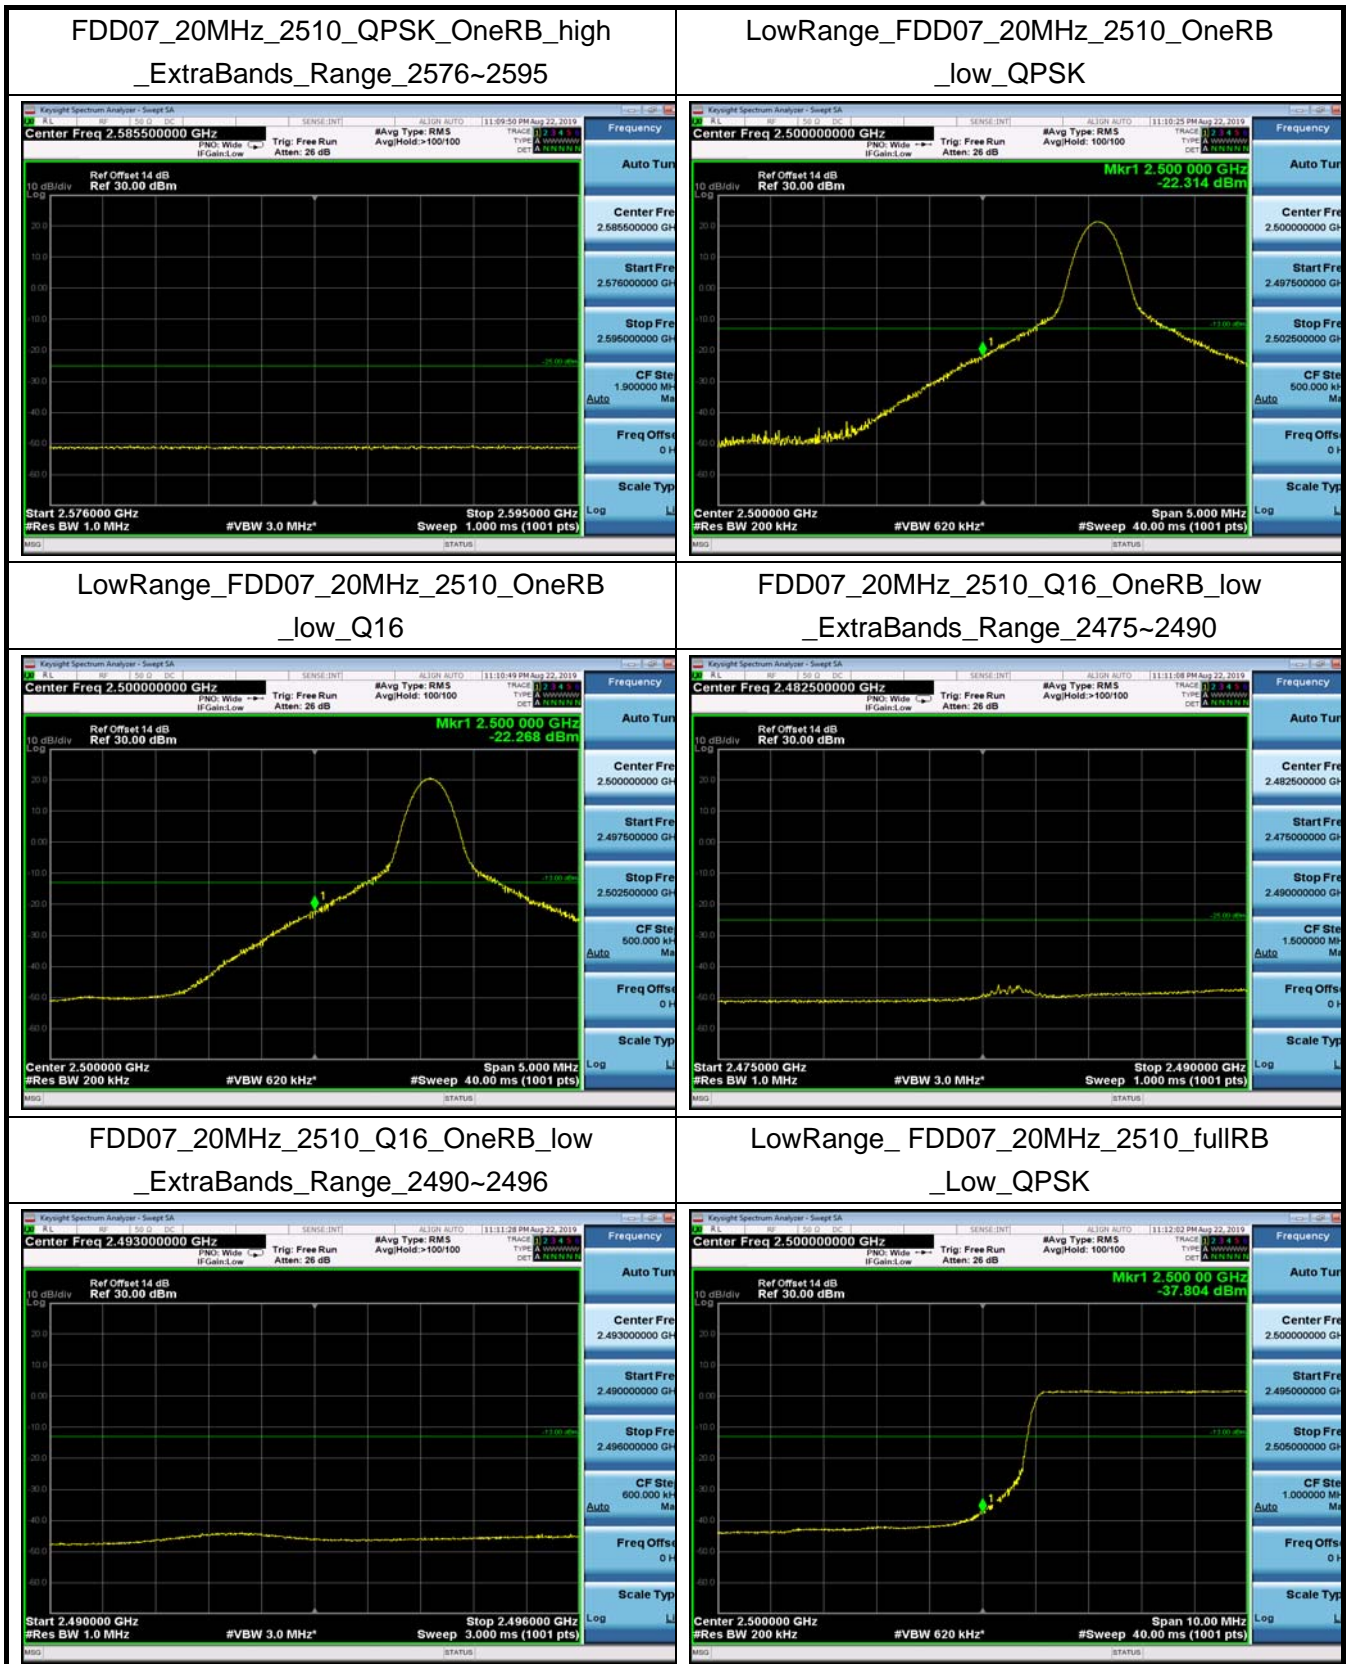

FDD07_15MHz_2507.5_Q16_fullRB_ExtraBands_Range_2576~2595

FDD07_20MHz_2510_QPSK_OneRB_high_ExtraBands_Range_2570~2575

FDD07_20MHz_2510_QPSK_OneRB_high_ExtraBands_Range_2575~2576

LowRange_FDD07_20MHz_2510_fullRB
_Low_Q16

FDD07_20MHz_2510_Q16_fullRB_ExtraBand
s_Range_2475~2490

FDD07_20MHz_2510_Q16_fullRB_ExtraBand
s_Range_2490~2496

FDD07_20MHz_2510_Q16_fullRB_ExtraBand
s_Range_2570~2575

FDD07_20MHz_2510_Q16_fullRB_ExtraBand
s_Range_2575~2576