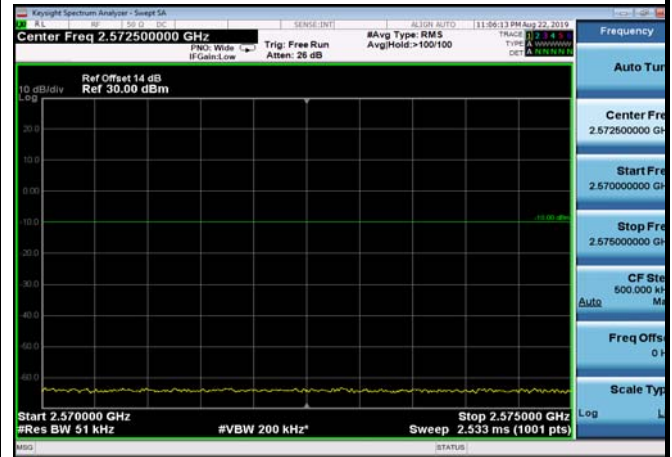

FDD07_15MHz_2507.5_Q16_fullIRB_ExtraBands_Range_2475~2490

FDD07_15MHz_2507.5_Q16_fullRB_ExtraBands_Range_2490~2496

FDD07_15MHz_2507.5_Q16_fullRB_ExtraBands_Range_2570~2575

FDD07_15MHz_2507.5_Q16_fullRB_ExtraBands_Range_2575~2576