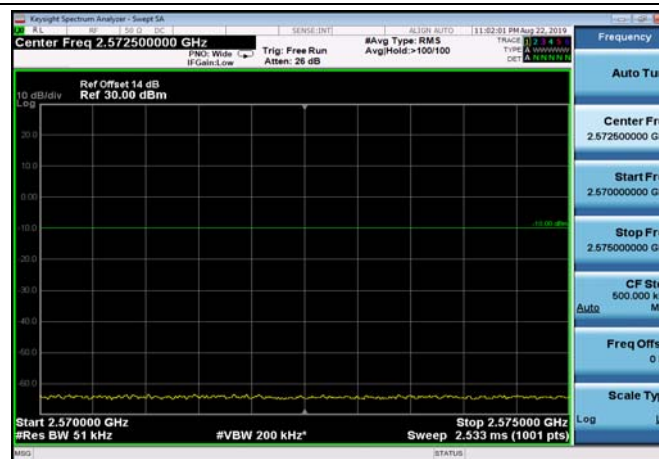

FDD07_10MHz_2505_Q16_OneRB_low
_ExtraBands_Range_2475~2490

FDD07_10MHz_2505_Q16_fullRB_ExtraBand
s_Range_2575~2576

FDD07_10MHz_2505_Q16_fullRB_ExtraBand
s_Range_2576~2595

FDD07_15MHz_2507.5_QPSK_OneRB_high
_ExtraBands_Range_2570~2575