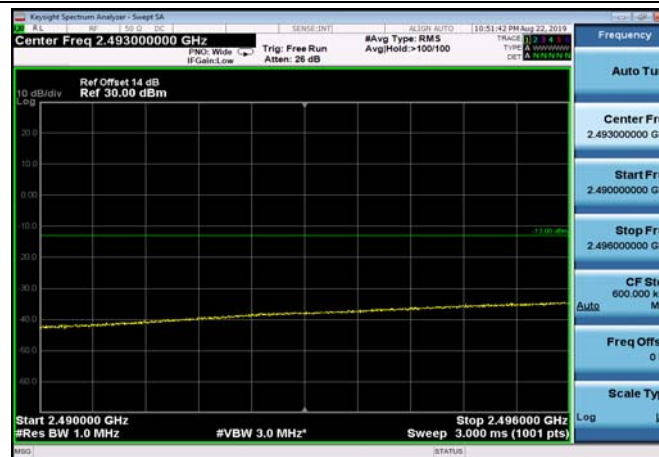

LowRange_FDD07_5MHz_2502.5_fullRB
_Low_QPSK

LowRange_FDD07_5MHz_2502.5_fullIRB
_Low_Q16

FDD07_5MHz_2502.5_Q16_fullIRB_ExtraBan
ds_Range_2475~2490

FDD07_5MHz_2502.5_Q16_fullIRB_ExtraBan
ds_Range_2490~2496