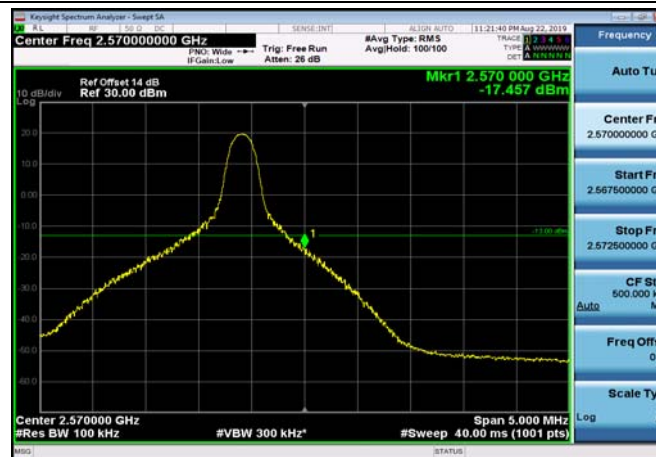

FDD07_5MHz_2567.5_QPSK_fullIRB_ExtraBa
nds_Range_2570~2575

FDD07_5MHz_2567.5_QPSK_fullRB_ExtraBands_Range_2575~2576

FDD07_5MHz_2567.5_QPSK_fullRB_ExtraBands_Range_2576~2595

HighRange_FDD07_10MHz_2565_OneRB_high_QPSK