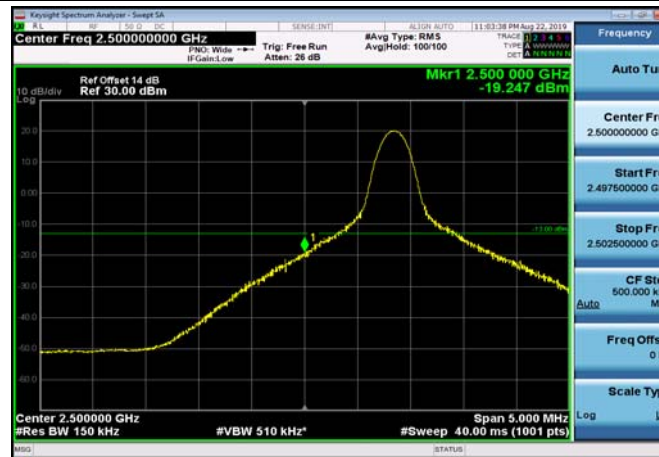

FDD07_15MHz_2507.5_QPSK_OneRB_high
_ExtraBands_Range_2575~2576

FDD07_15MHz_2507.5_QPSK_OneRB_high
_ExtraBands_Range_2576~2595

LowRange_FDD07_15MHz_2507.5_OneRB
_low_QPSK

LowRange_FDD07_15MHz_2507.5_OneRB_low_Q16