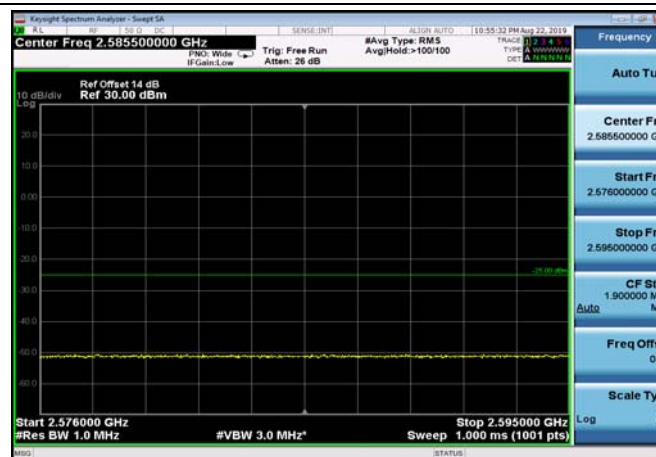

LowRange_FDD07_10MHz_2505_OneRB
_low_Q16

FDD07_10MHz_2505_QPSK_OneRB_high
_ExtraBands_Range_2576~2595