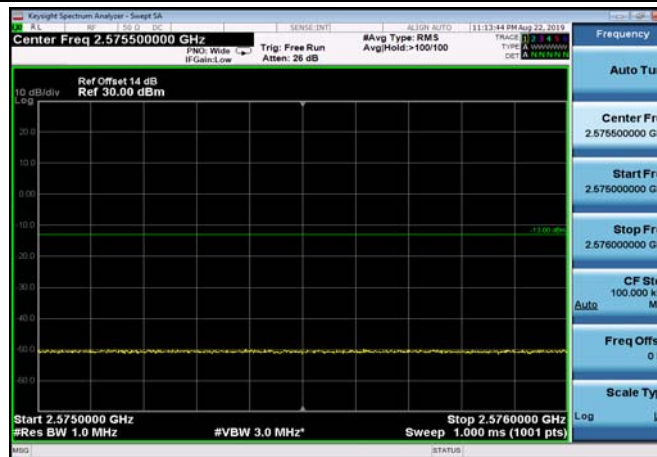

FDD07_20MHz_2510_Q16_fullRB_ExtraBand
s_Range_2475~2490

FDD07_20MHz_2510_Q16_fullRB_ExtraBand
s_Range_2490~2496

FDD07_20MHz_2510_Q16_fullRB_ExtraBand
s_Range_2570~2575

FDD07_20MHz_2510_Q16_fullRB_ExtraBand
s_Range_2575~2576