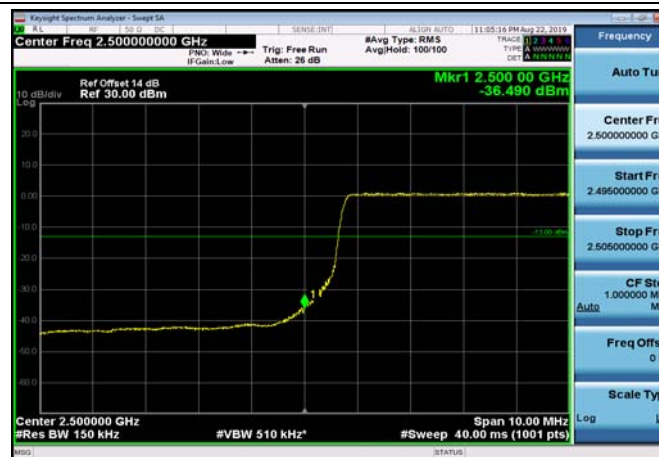

FDD07_15MHz_2507.5_Q16_OneRB_low_ExtraBands_Range_2475~2490

FDD07_15MHz_2507.5_Q16_OneRB_low_ExtraBands_Range_2490~2496

LowRange_FDD07_15MHz_2507.5_fullIRB_Low_QPSK

LowRange_FDD07_15MHz_2507.5_fullIRB_Low_Q16