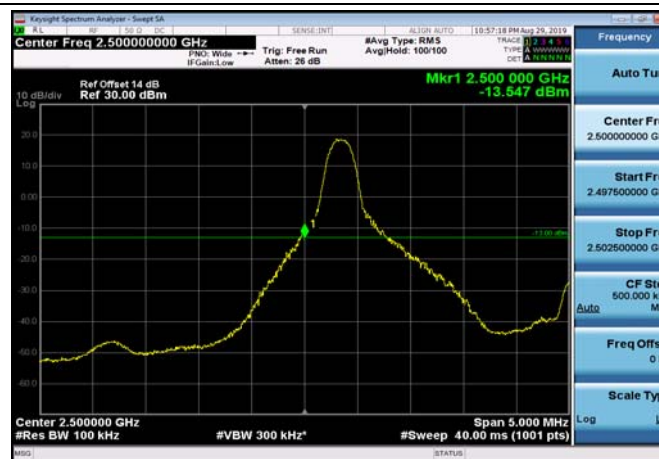

FDD07_5MHz_2502.5_Q16_OneRB_low
_ExtraBands_Range_2490~2496

LowRange_FDD07_5MHz_2502.5_OneRB
_low_Q16