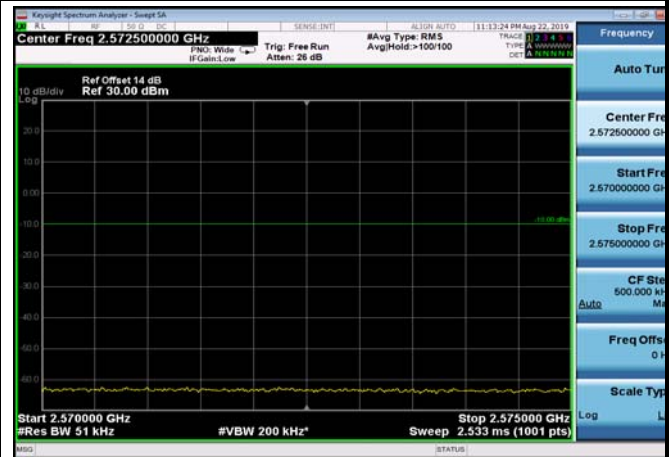

FDD07_20MHz_2510_Q16_fullRB_ExtraBand
s_Range_2576~2595

FDD07_20MHz_2510_Q16_fullRB_ExtraBand
s_Range_2570~2575