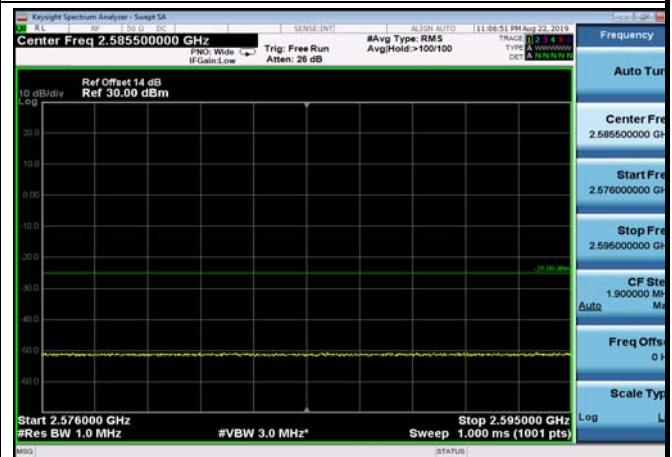

FDD07_20MHz_2510_QPSK_OneRB_high_ExtraBands_Range_2575~2576

FDD07_15MHz_2507.5_Q16_fullRB_ExtraBands_Range_2576~2595