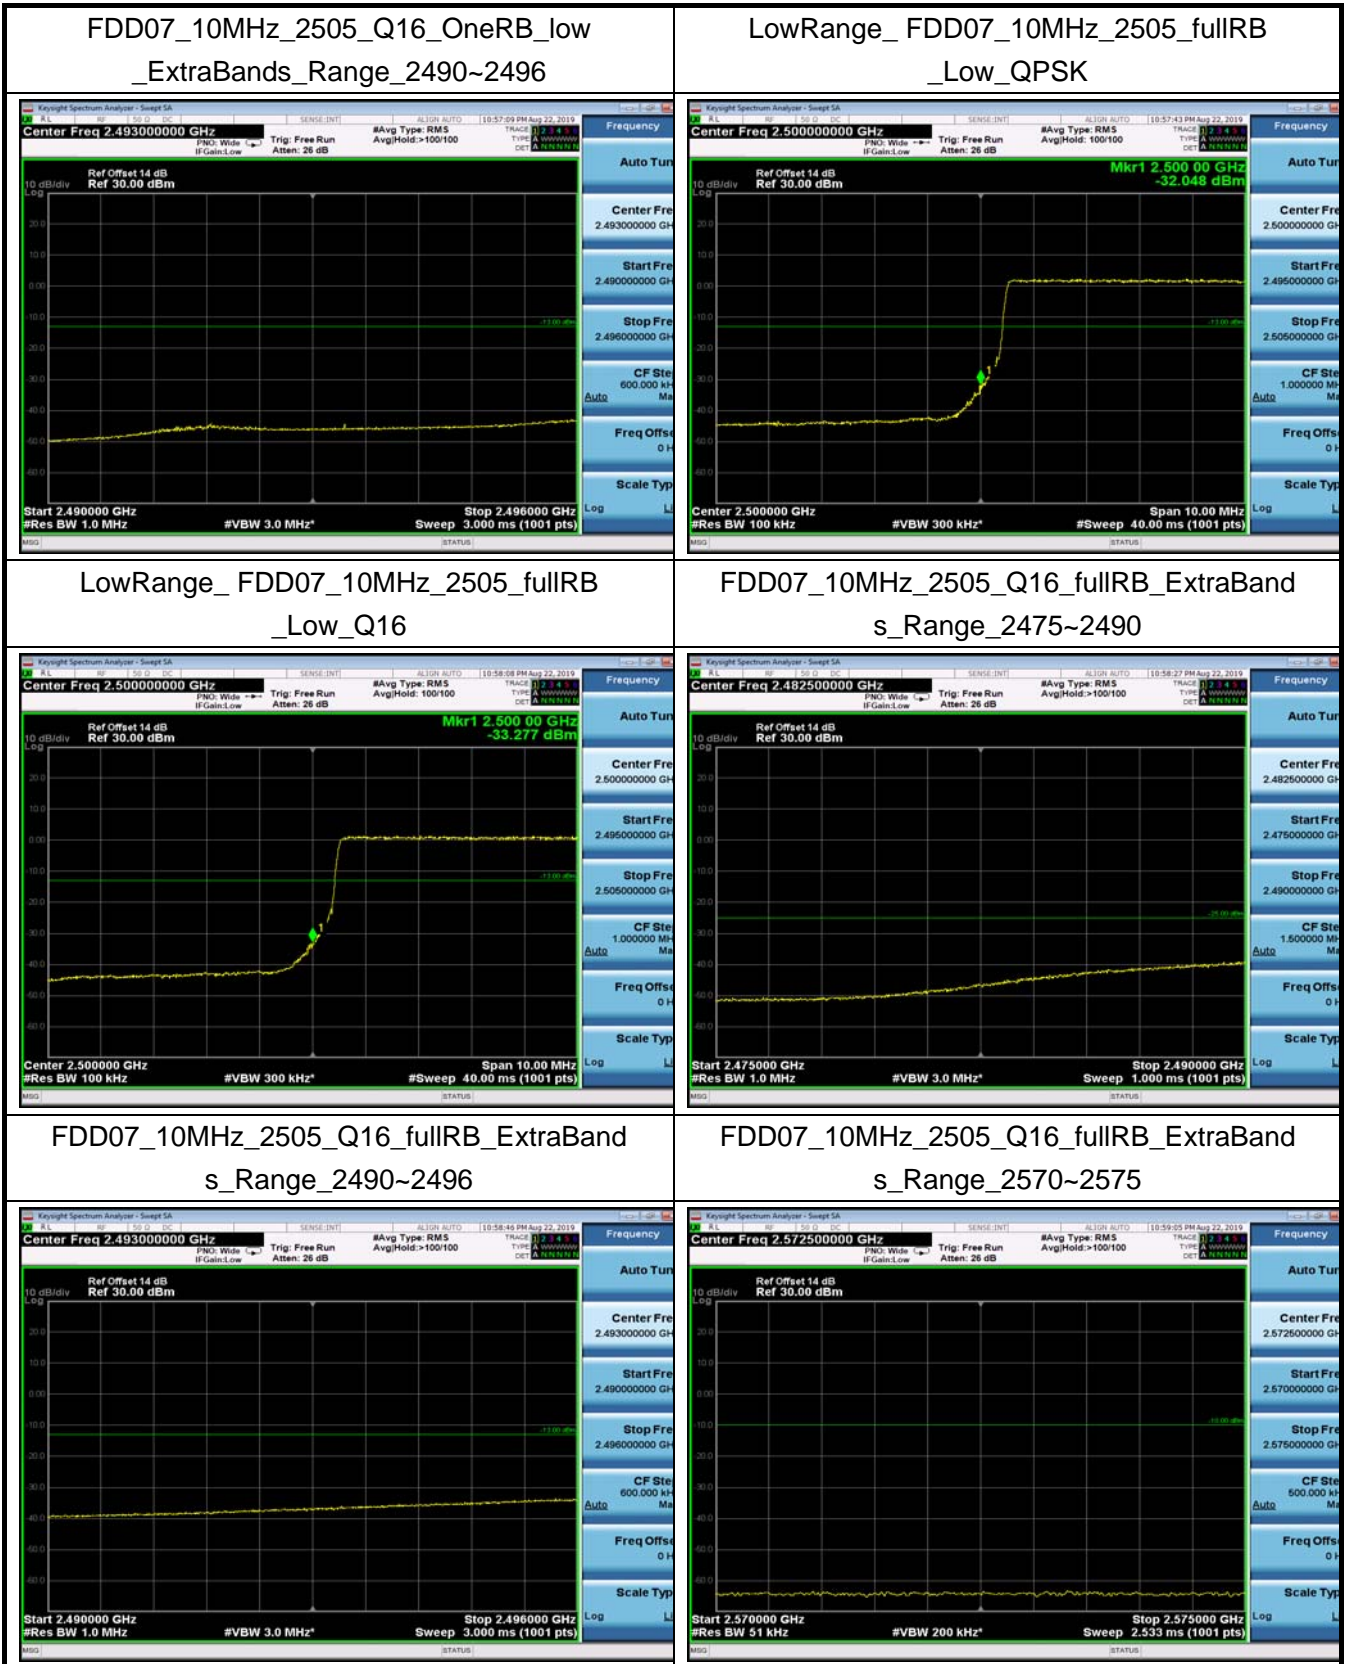

FDD07_10MHz_2505_QPSK_OneRB_high
_ExtraBands_Range_2575~2576

FDD07_10MHz_2505_QPSK_OneRB_high
_ExtraBands_Range_2576~2595

LowRange_FDD07_10MHz_2505_OneRB
_low_QPSK

LowRange_FDD07_10MHz_2505_OneRB
_low_Q16

FDD07_10MHz_2505_Q16_OneRB_low
_ExtraBands_Range_2475~2490

FDD07_10MHz_2505_Q16_fullRB_ExtraBand
s_Range_2575~2576

FDD07_10MHz_2505_Q16_fullRB_ExtraBand
s_Range_2576~2595

FDD07_15MHz_2507.5_QPSK_OneRB_high
_ExtraBands_Range_2570~2575