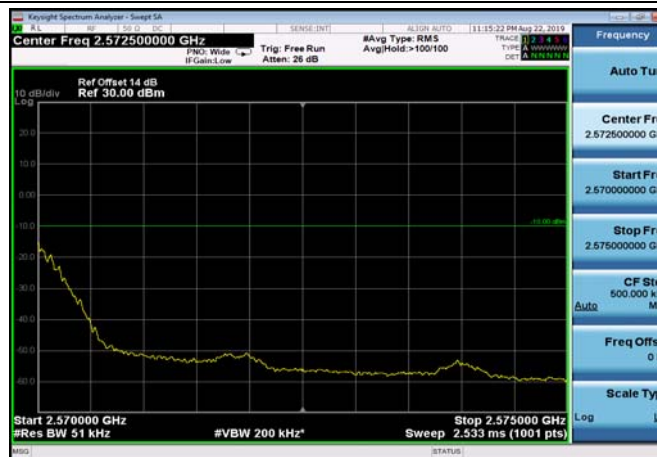

FDD07_20MHz_2510_Q16_fullRB_ExtraBand
s_Range_2576~2595

HighRange_FDD07_5MHz_2567.5_OneRB
_high_QPSK

HighRange_FDD07_5MHz_2567.5_OneRB
_high_Q16

FDD07_5MHz_2567.5_Q16_OneRB_high
_ExtraBands_Range_2570~2575