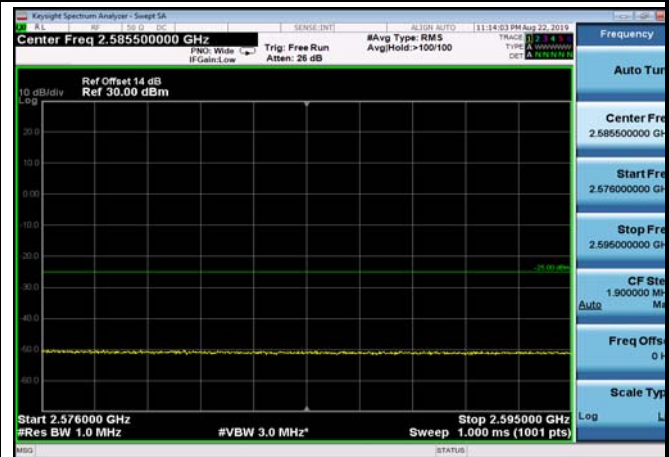

HighRange_FDD07_5MHz_2567.5_OneRB
_high_Q16

FDD07_20MHz_2510_Q16_fullRB_ExtraBand
s_Range_2576~2595