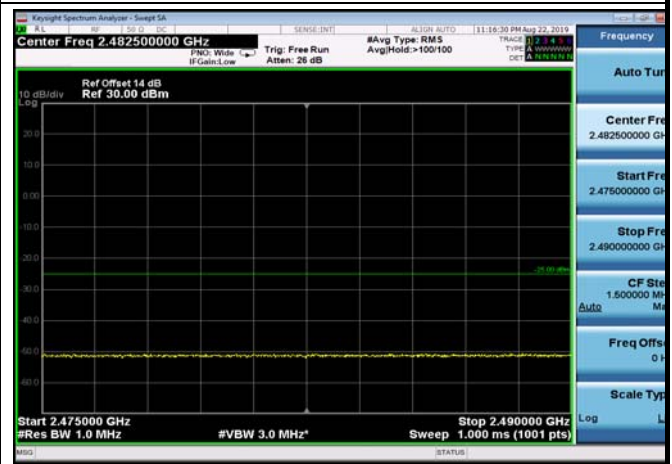

HighRange_FDD07_5MHz_2567.5_fullIRB
_High_QPSK

FDD07_5MHz_2567.5_QPSK_OneRB_low
_ExtraBands_Range_2475~2490