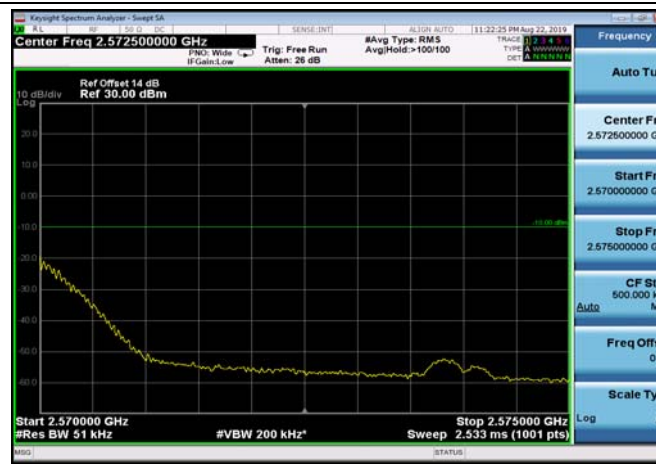

FDD07_10MHz_2565_Q16_OneRB_high_ExtraBands_Range_2570~2575