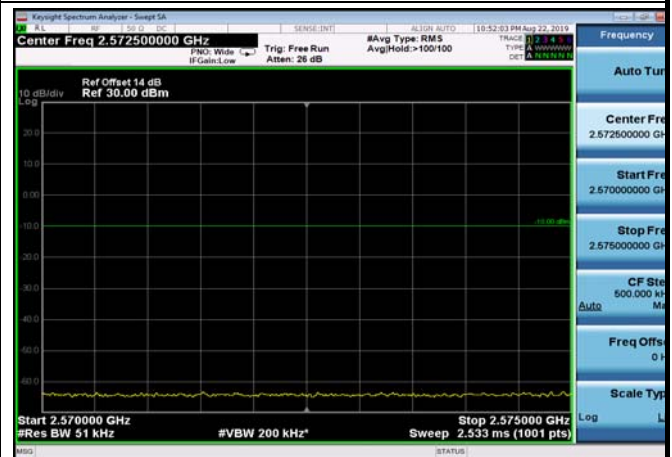

FDD07_5MHz_2502.5_Q16_fullIRB_ExtraBan
ds_Range_2576~2595

FDD07_5MHz_2502.5_Q16_fullIRB_ExtraBan
ds_Range_2570~2575