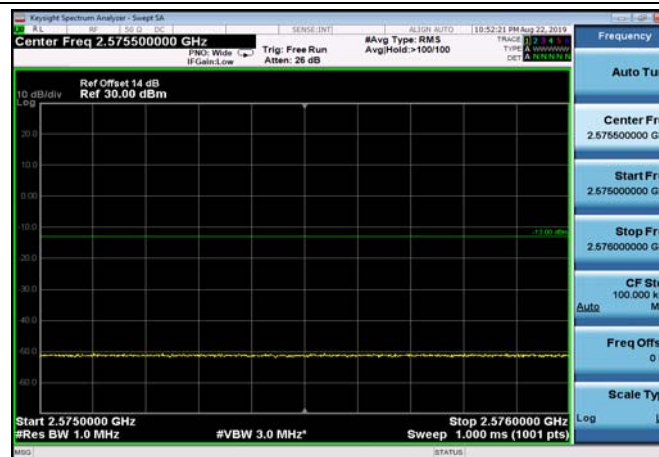

FDD07_5MHz_2502.5_Q16_fullIRB_ExtraBan
ds_Range_2575~2576