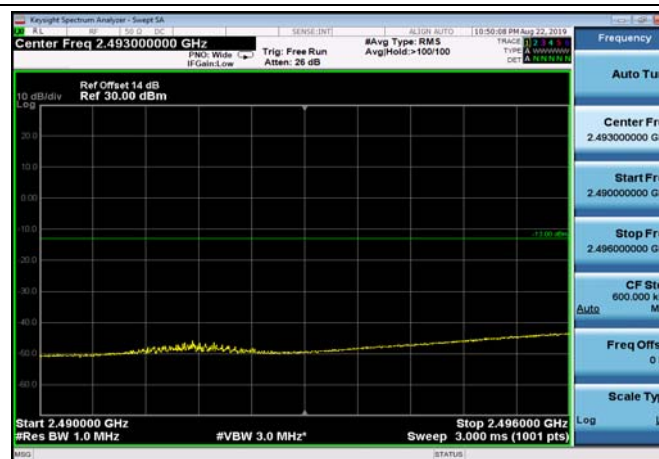

LowRange_FDD07_5MHz_2502.5_OneRB
_low_QPSK

LowRange_FDD07_5MHz_2502.5_OneRB
_low_Q16

FDD07_5MHz_2502.5_Q16_OneRB_low
_ExtraBands_Range_2475~2490

FDD07_5MHz_2502.5_Q16_OneRB_low
_ExtraBands_Range_2490~2496