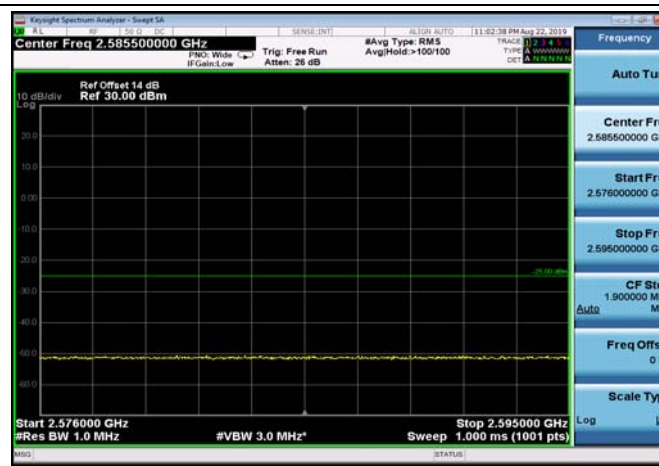

FDD07_15MHz_2507.5_QPSK_OneRB_high
_ExtraBands_Range_2576~2595