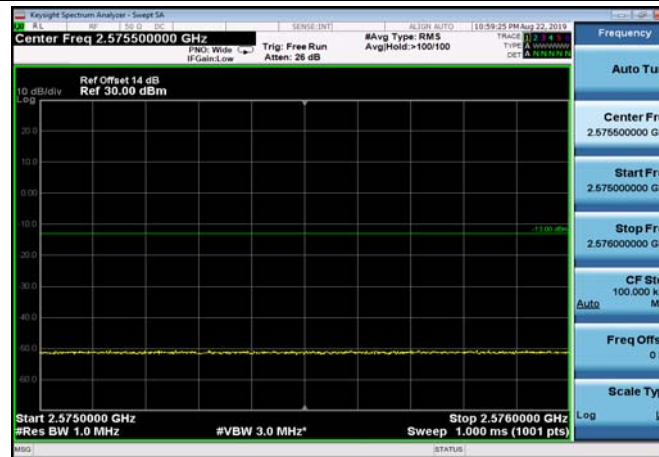

FDD07_15MHz_2507.5_QPSK_OneRB_high
_ExtraBands_Range_2570~2575

FDD07_10MHz_2505_Q16_fullRB_ExtraBand
s_Range_2575~2576