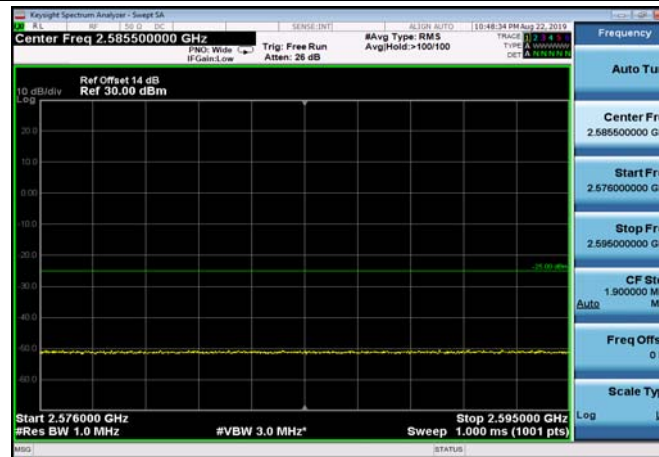

HighRange_FDD05_10MHz_844_fullRB_High_Q16

FDD07_5MHz_2502.5_QPSK_OneRB_high_ExtraBands_Range_2570~2575

FDD07_5MHz_2502.5_QPSK_OneRB_high_ExtraBands_Range_2575~2576

FDD07_5MHz_2502.5_QPSK_OneRB_high
_ExtraBands_Range_2576~2595