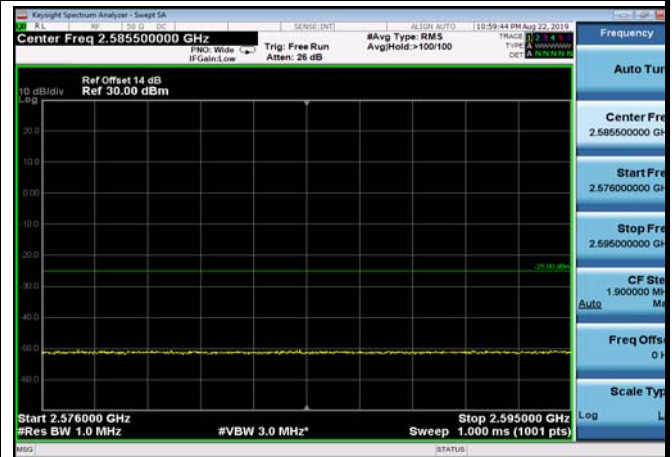

FDD07_10MHz_2505_Q16_OneRB_low
_ExtraBands_Range_2475~2490

FDD07_10MHz_2505_Q16_fullRB_ExtraBand
s_Range_2575~2576

FDD07_10MHz_2505_Q16_fullRB_ExtraBand
s_Range_2576~2595

FDD07_15MHz_2507.5_QPSK_OneRB_high
_ExtraBands_Range_2570~2575