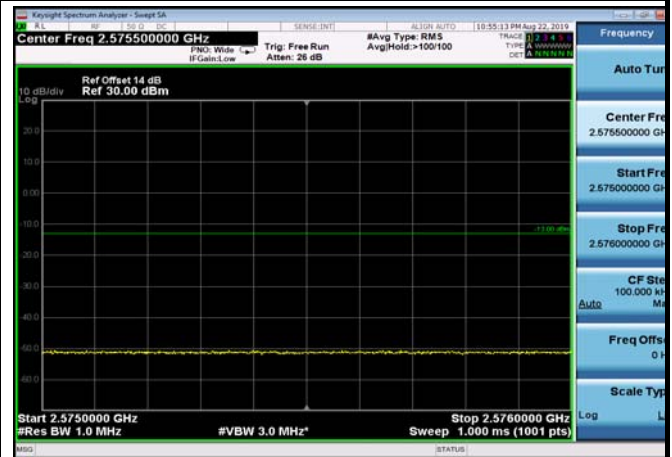

LowRange_FDD07_10MHz_2505_OneRB
_low_QPSK

FDD07_10MHz_2505_QPSK_OneRB_high
_ExtraBands_Range_2575~2576