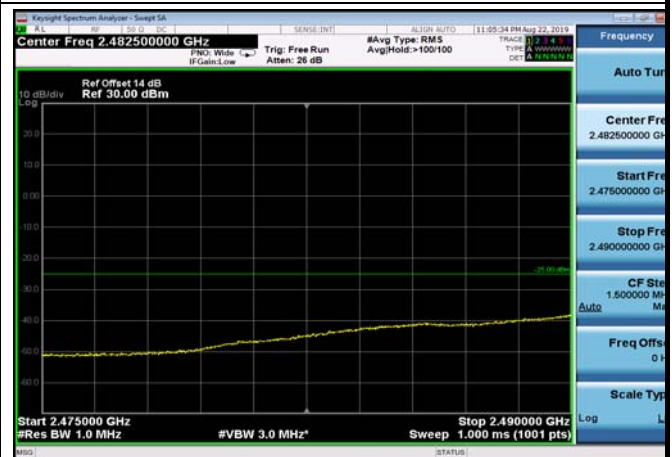

FDD07_15MHz_2507.5_Q16_fullRB_ExtraBands_Range_2570~2575

FDD07_15MHz_2507.5_Q16_fullIRB_ExtraBands_Range_2475~2490