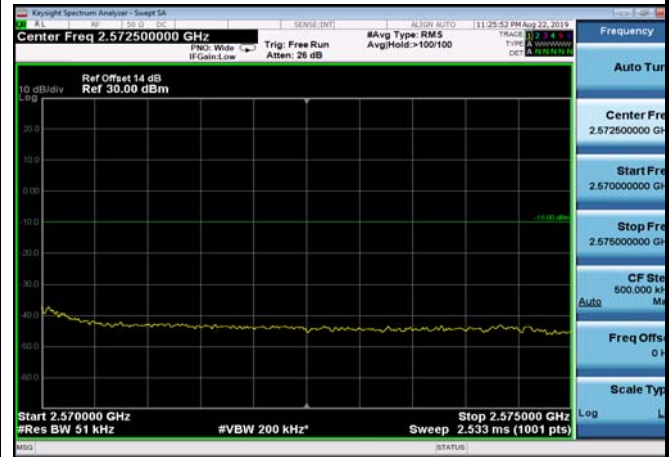

FDD07_10MHz_2565_QPSK_fullIRB_ExtraBan
ds_Range_2475~2490

FDD07_10MHz_2565_QPSK_fullIRB_ExtraBan
ds_Range_2490~2496

FDD07_10MHz_2565_QPSK_fullIRB_ExtraBan
ds_Range_2570~2575

FDD07_10MHz_2565_QPSK_fullIRB_ExtraBan
ds_Range_2575~2576