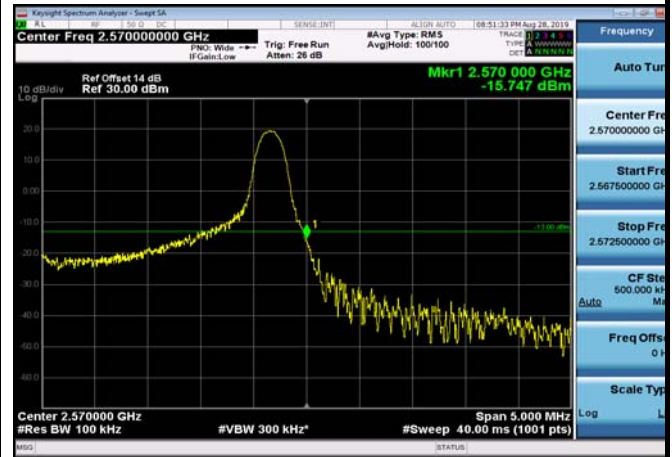

FDD07_20MHz_2510_Q16_fullRB_ExtraBand
s_Range_2576~2595

HighRange_FDD07_5MHz_2567.5_OneRB
_high_QPSK

HighRange_FDD07_5MHz_2567.5_OneRB
_high_Q16

FDD07_5MHz_2567.5_Q16_OneRB_high
_ExtraBands_Range_2570~2575