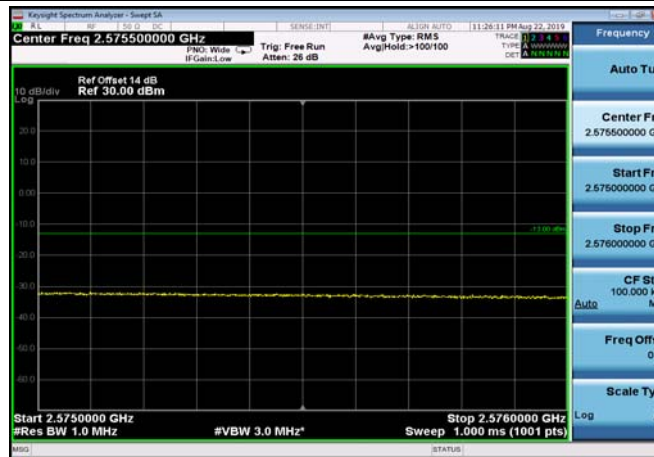

FDD07_10MHz_2565_QPSK_fullIRB_ExtraBan
ds_Range_2475~2490

FDD07_10MHz_2565_QPSK_fullIRB_ExtraBan
ds_Range_2490~2496

FDD07_10MHz_2565_QPSK_fullIRB_ExtraBan
ds_Range_2570~2575

FDD07_10MHz_2565_QPSK_fullIRB_ExtraBan
ds_Range_2575~2576