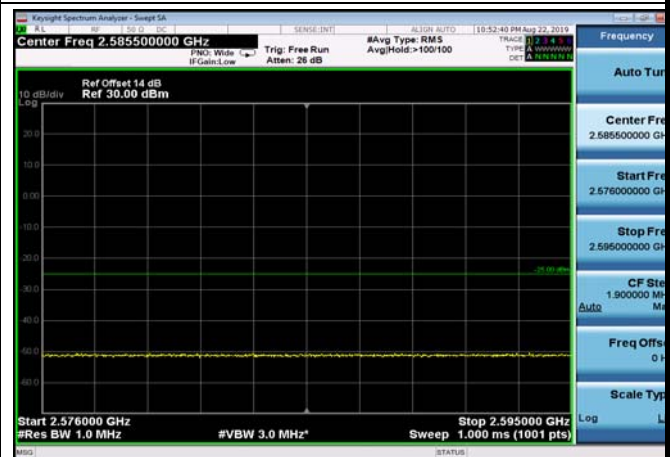

FDD07_10MHz_2505_QPSK_OneRB_high
_ExtraBands_Range_2575~2576

FDD07_5MHz_2502.5_Q16_fullIRB_ExtraBan
ds_Range_2576~2595