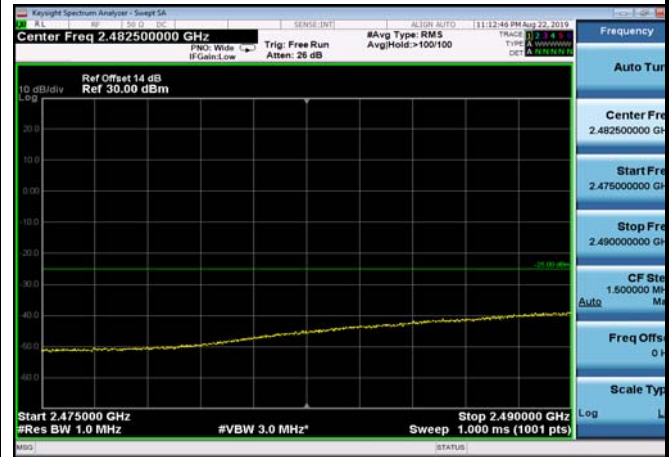

FDD07_20MHz_2510_Q16_fullRB_ExtraBand
s_Range_2570~2575

FDD07_20MHz_2510_Q16_fullRB_ExtraBand
s_Range_2475~2490