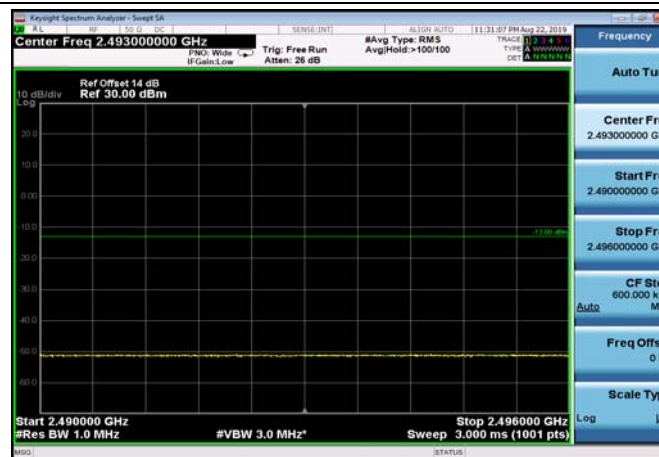

FDD07_15MHz_2562.5_Q16_OneRB_high
_ExtraBands_Range_2575~2576

FDD07_15MHz_2562.5_Q16_OneRB_high
_ExtraBands_Range_2576~2595

FDD07_15MHz_2562.5_QPSK_OneRB_low
_ExtraBands_Range_2475~2490

FDD07_15MHz_2562.5_QPSK_OneRB_low
_ExtraBands_Range_2490~2496