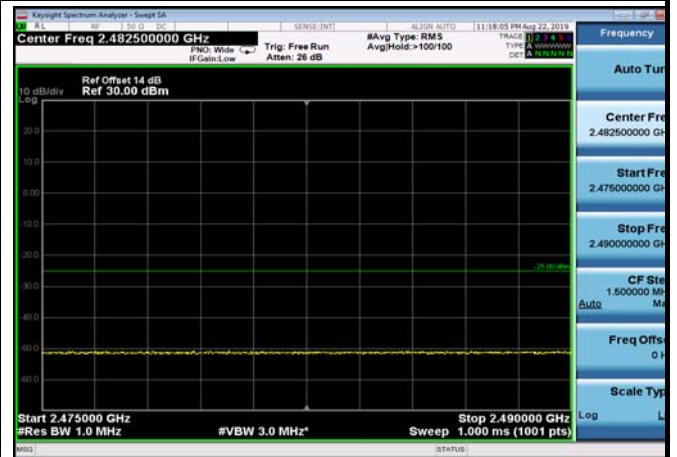

FDD07_5MHz_2567.5_QPSK_fullIRB_ExtraBa
nds_Range_2570~2575

FDD07_5MHz_2567.5_QPSK_fullIRB_ExtraBa
nds_Range_2475~2490