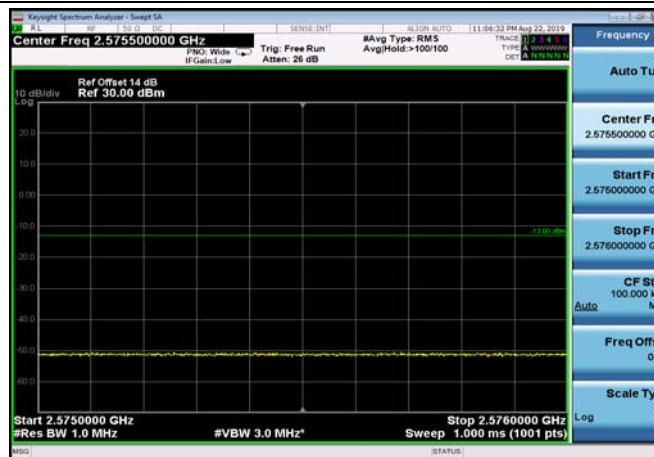

FDD07_15MHz_2507.5_Q16_fullIRB_ExtraBands_Range_2475~2490

FDD07_15MHz_2507.5_Q16_fullRB_ExtraBands_Range_2490~2496

FDD07_15MHz_2507.5_Q16_fullRB_ExtraBands_Range_2570~2575

FDD07_15MHz_2507.5_Q16_fullRB_ExtraBands_Range_2575~2576