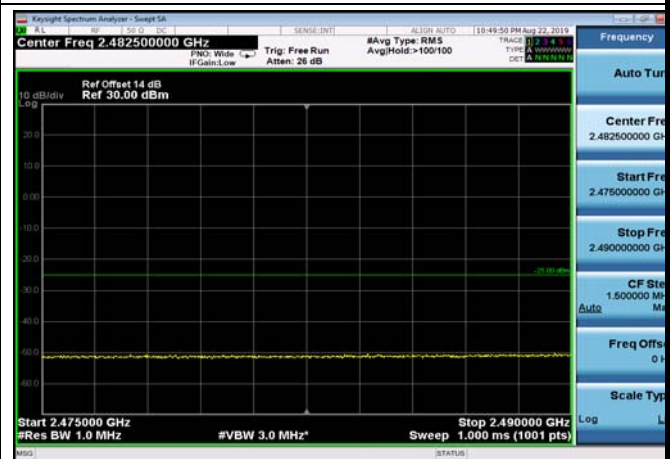

LowRange_FDD07_5MHz_2502.5_fullRB
_Low_QPSK

FDD07_5MHz_2502.5_Q16_OneRB_low
_ExtraBands_Range_2475~2490