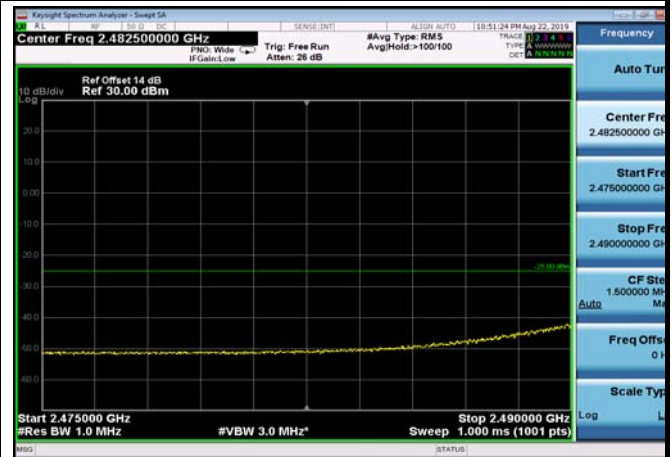

LowRange_FDD07_5MHz_2502.5_fullRB
_Low_QPSK

LowRange_FDD07_5MHz_2502.5_fullIRB
_Low_Q16

FDD07_5MHz_2502.5_Q16_fullIRB_ExtraBan
ds_Range_2475~2490

FDD07_5MHz_2502.5_Q16_fullIRB_ExtraBan
ds_Range_2490~2496