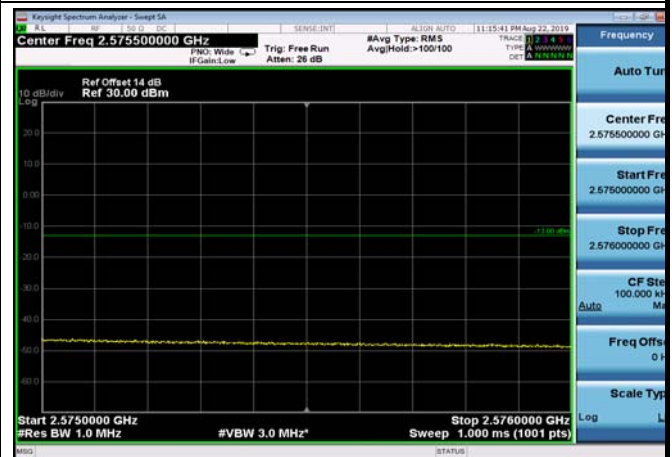

FDD07_5MHz_2567.5_QPSK_OneRB_low
_ExtraBands_Range_2475~2490

FDD07_5MHz_2567.5_Q16_OneRB_high
_ExtraBands_Range_2575~2576