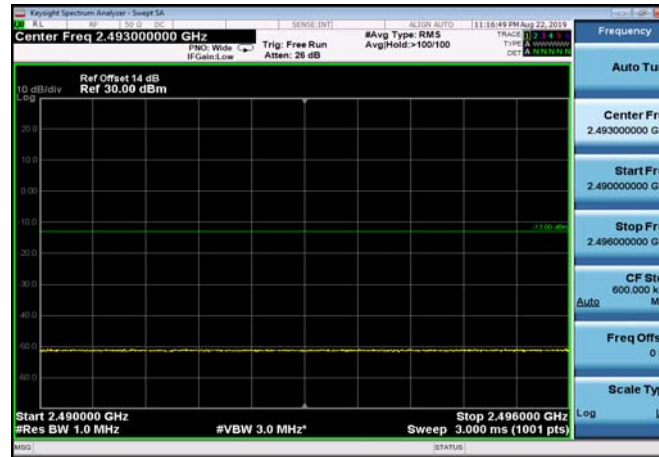

FDD07_5MHz_2567.5_Q16_OneRB_high
_ExtraBands_Range_2575~2576

FDD07_5MHz_2567.5_Q16_OneRB_high
_ExtraBands_Range_2576~2595

FDD07_5MHz_2567.5_QPSK_OneRB_low
_ExtraBands_Range_2475~2490

FDD07_5MHz_2567.5_QPSK_OneRB_low
_ExtraBands_Range_2490~2496