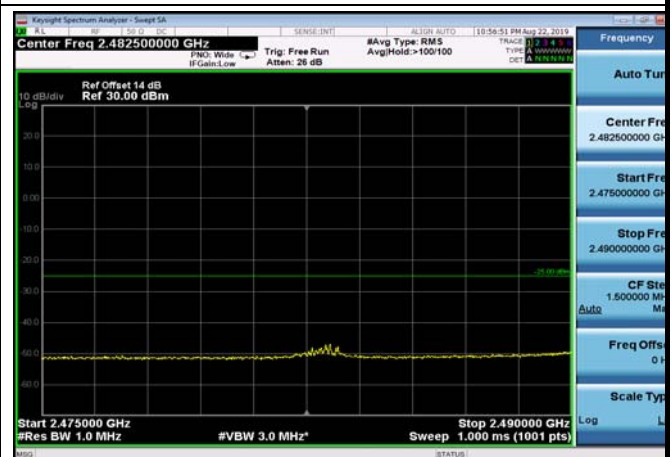

FDD07_10MHz_2505_Q16_OneRB_low
_ExtraBands_Range_2475~2490