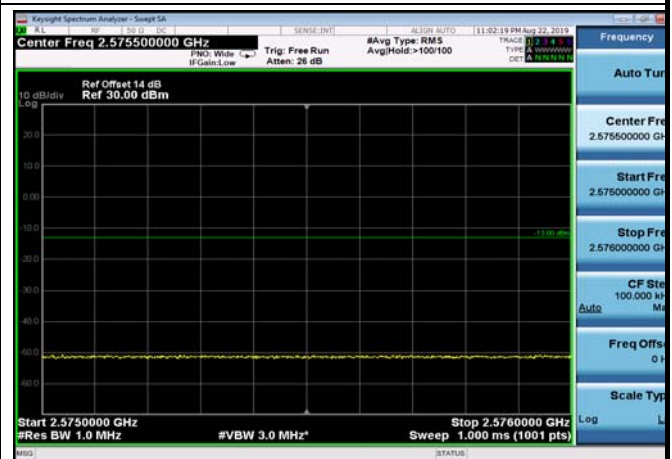

LowRange_FDD07_15MHz_2507.5_OneRB
_low_QPSK

FDD07_15MHz_2507.5_QPSK_OneRB_high
_ExtraBands_Range_2575~2576