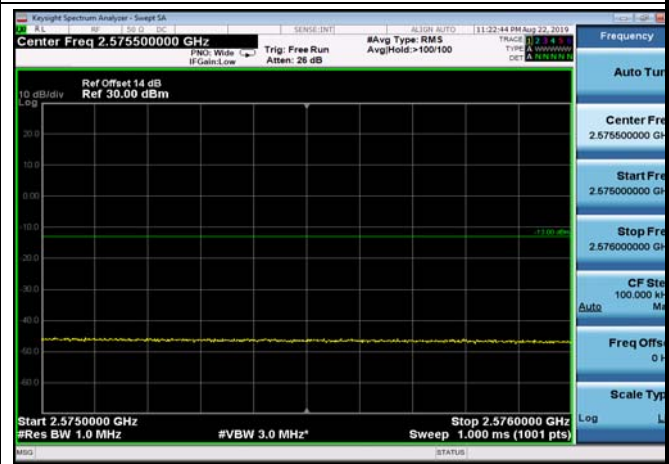

FDD07_10MHz_2565_QPSK_OneRB_low
_ExtraBands_Range_2475~2490

FDD07_10MHz_2565_Q16_OneRB_high_ExtraBands_Range_2575~2576