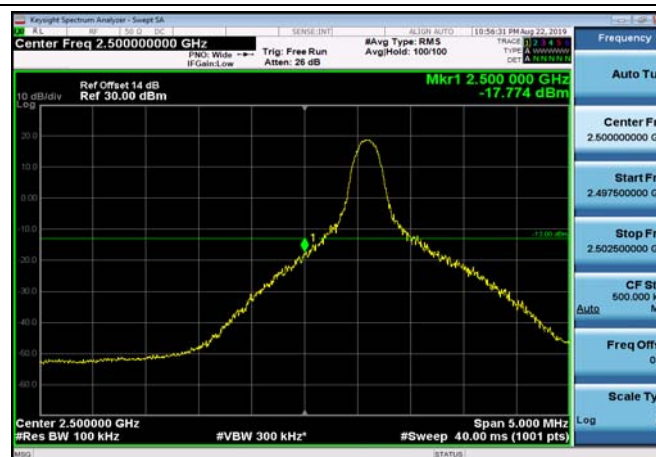

FDD07_10MHz_2505_QPSK_OneRB_high
_ExtraBands_Range_2575~2576

FDD07_10MHz_2505_QPSK_OneRB_high
_ExtraBands_Range_2576~2595

LowRange_FDD07_10MHz_2505_OneRB
_low_QPSK

LowRange_FDD07_10MHz_2505_OneRB
_low_Q16