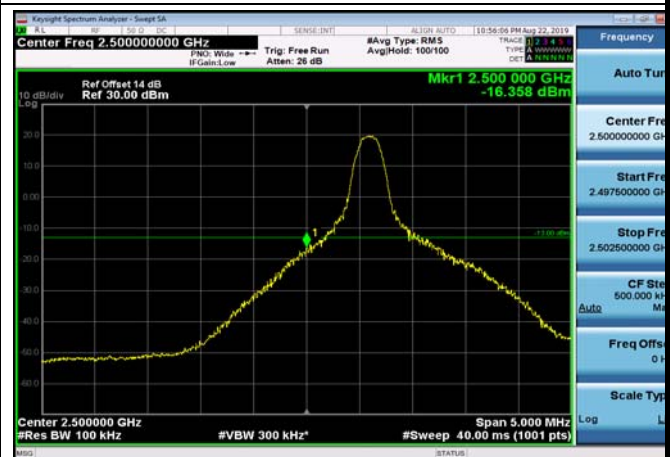

FDD07_10MHz_2505_Q16_OneRB_low
_ExtraBands_Range_2475~2490

LowRange_FDD07_10MHz_2505_OneRB
_low_QPSK