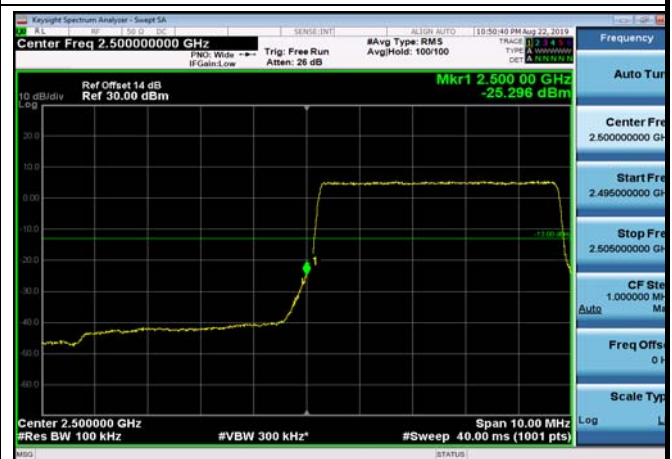

FDD07_5MHz_2502.5_Q16_fullIRB_ExtraBan
ds_Range_2475~2490

LowRange_FDD07_5MHz_2502.5_fullRB
_Low_QPSK