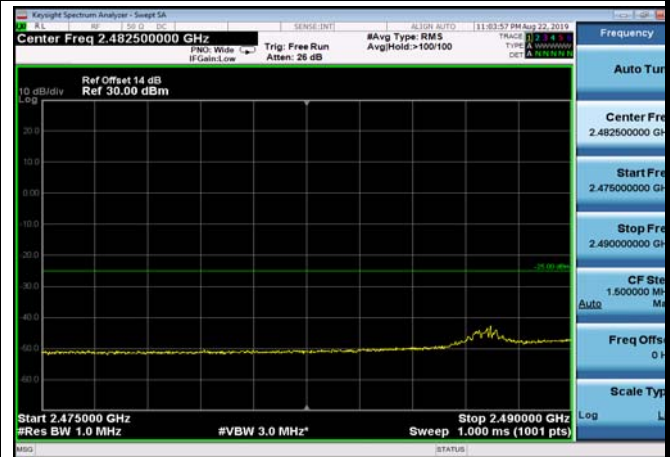

LowRange_FDD07_15MHz_2507.5_fullIRB_Low_QPSK

FDD07_15MHz_2507.5_Q16_OneRB_low_ExtraBands_Range_2475~2490