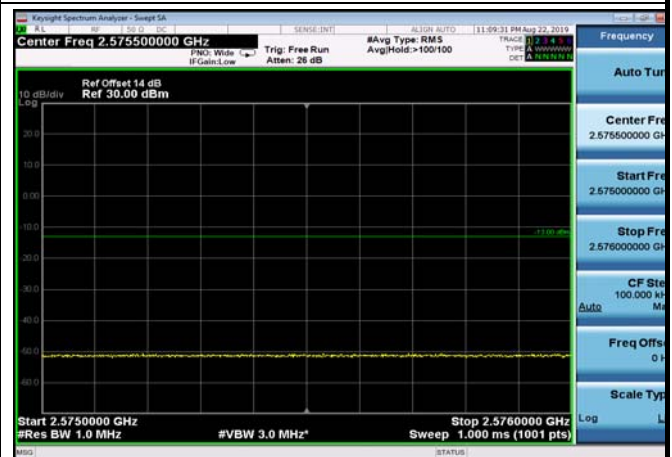

FDD07_20MHz_2510_QPSK_OneRB_high_ExtraBands_Range_2575~2576