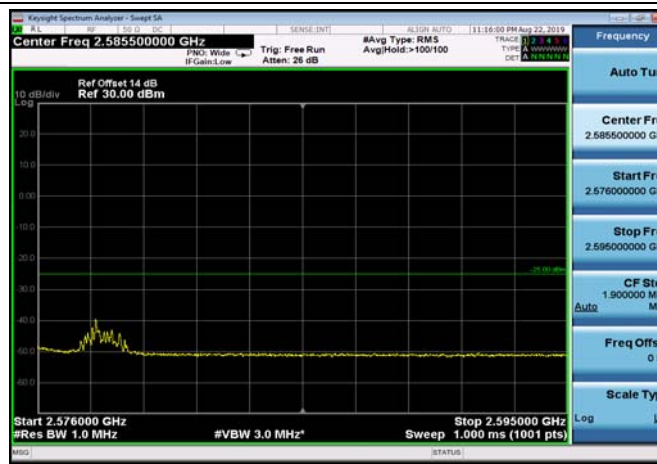

FDD07_5MHz_2567.5_Q16_OneRB_high
_ExtraBands_Range_2576~2595