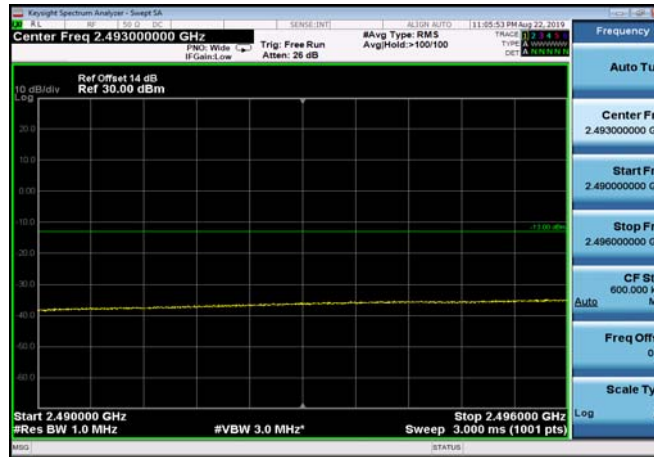

FDD07_15MHz_2507.5_Q16_fullRB_ExtraBands_Range_2575~2576

FDD07_15MHz_2507.5_Q16_fullRB_ExtraBands_Range_2490~2496