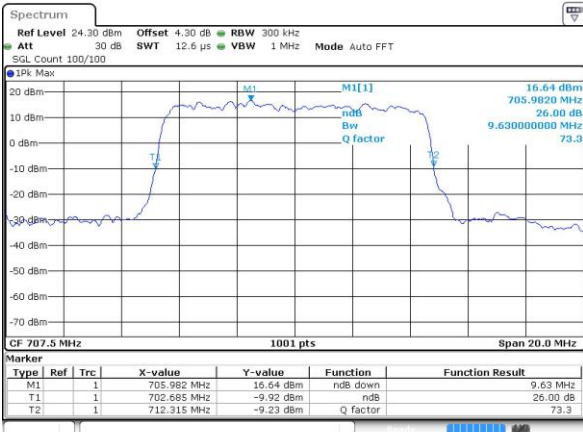

Date: 27 JUL 2017 18:53:23

LTE Band 12

Lowest Channel / 10MHz / QPSK

Date: 27 JUL 2017 19:11:24

Lowest Channel / 10MHz / 16QAM

Date: 27 JUL 2017 19:11:12

Middle Channel / 10MHz / QPSK

Date: 27 JUL 2017 19:10:49

Middle Channel / 10MHz / 16QAM

Date: 27 JUL 2017 19:11:01

Highest Channel / 10MHz / QPSK

Date: 27 JUL 2017 19:10:38

Highest Channel / 10MHz / 16QAM

Date: 27 JUL 2017 19:10:26

Occupied Bandwidth

Mode	LTE Band 2 : 99%OBW(MHz)											
	1.4MHz		3MHz		5MHz		10MHz		15MHz		20MHz	
Mod.	QPSK	16QAM	QPSK	16QAM	QPSK	16QAM	QPSK	16QAM	QPSK	16QAM	QPSK	16QAM
Lowest CH	1.09	1.10	2.71	2.72	4.51	4.50	8.97	8.95	13.46	13.37	18.34	18.10
Middle CH	1.10	1.09	2.72	2.72	4.51	4.50	9.05	9.01	13.43	13.43	18.30	18.30
Highest CH	1.09	1.09	2.72	2.71	4.49	4.49	9.01	8.99	13.40	13.40	18.38	18.26

Mode	LTE Band 4 : 99%OBW(MHz)											
	1.4MHz		3MHz		5MHz		10MHz		15MHz		20MHz	
Mod.	QPSK	16QAM	QPSK	16QAM	QPSK	16QAM	QPSK	16QAM	QPSK	16QAM	QPSK	16QAM
Lowest CH	1.09	1.10	2.72	2.72	4.49	4.48	9.01	8.97	13.37	13.37	17.94	18.14
Middle CH	1.09	1.09	2.73	2.73	4.50	4.48	8.99	8.99	13.49	13.37	18.38	18.46
Highest CH	1.09	1.10	2.73	2.72	4.50	4.51	9.01	9.01	13.49	13.43	18.26	18.22