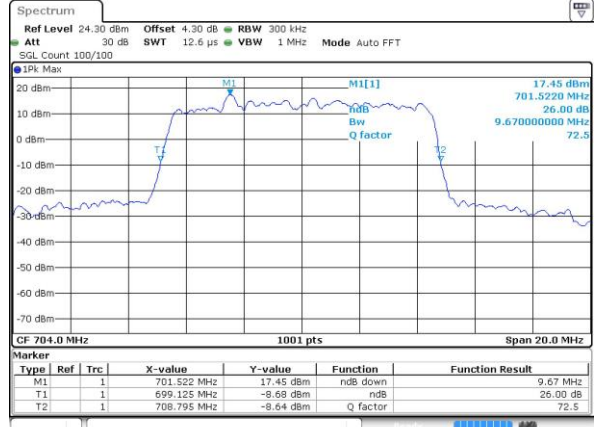

Date: 27 JUL 2017 18:53:23

LTE Band 12

Lowest Channel / 10MHz / QPSK

Date: 27 JUL 2017 19:11:24

Lowest Channel / 10MHz / 16QAM

Date: 27 JUL 2017 19:11:12

Middle Channel / 10MHz / QPSK

Date: 27 JUL 2017 19:10:49

Middle Channel / 10MHz / 16QAM

Date: 27 JUL 2017 19:11:01

Highest Channel / 10MHz / QPSK

Date: 27 JUL 2017 19:10:38

Highest Channel / 10MHz / 16QAM

Date: 27 JUL 2017 19:10:26

Occupied Bandwidth

Mode	LTE Band 2 : 99%OBW(MHz)											
	1.4MHz		3MHz		5MHz		10MHz		15MHz		20MHz	
Mod.	QPSK	16QAM	QPSK	16QAM	QPSK	16QAM	QPSK	16QAM	QPSK	16QAM	QPSK	16QAM
Lowest CH	1.09	1.10	2.71	2.72	4.51	4.50	8.97	8.95	13.46	13.37	18.34	18.10
Middle CH	1.10	1.09	2.72	2.72	4.51	4.50	9.05	9.01	13.43	13.43	18.30	18.30
Highest CH	1.09	1.09	2.72	2.71	4.49	4.49	9.01	8.99	13.40	13.40	18.38	18.26

Mode	LTE Band 4 : 99%OBW(MHz)											
	1.4MHz		3MHz		5MHz		10MHz		15MHz		20MHz	
Mod.	QPSK	16QAM	QPSK	16QAM	QPSK	16QAM	QPSK	16QAM	QPSK	16QAM	QPSK	16QAM
Lowest CH	1.09	1.10	2.72	2.72	4.49	4.48	9.01	8.97	13.37	13.37	17.94	18.14
Middle CH	1.09	1.09	2.73	2.73	4.50	4.48	8.99	8.99	13.49	13.37	18.38	18.46
Highest CH	1.09	1.10	2.73	2.72	4.50	4.51	9.01	9.01	13.49	13.43	18.26	18.22