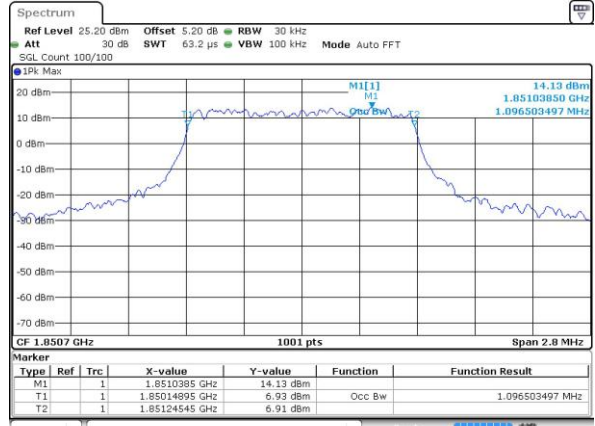

Mode	LTE Band 5 : 99%OBW(MHz)											
	1.4MHz		3MHz		5MHz		10MHz		15MHz		20MHz	
Mod.	QPSK	16QAM	QPSK	16QAM	QPSK	16QAM	QPSK	16QAM	QPSK	16QAM	QPSK	16QAM
Lowest CH	1.09	1.09	2.72	2.70	4.51	4.49	8.97	8.99	-	-	-	-
Middle CH	1.09	1.09	2.73	2.72	4.49	4.49	9.03	9.01	-	-	-	-
Highest CH	1.09	1.08	2.73	2.71	4.49	4.50	8.91	8.99	-	-	-	-

Mode	LTE Band 12 : 99%OBW(MHz)											
	1.4MHz		3MHz		5MHz		10MHz		15MHz		20MHz	
Mod.	QPSK	16QAM	QPSK	16QAM	QPSK	16QAM	QPSK	16QAM	QPSK	16QAM	QPSK	16QAM
Lowest CH	1.09	1.09	2.72	2.73	4.50	4.50	9.03	8.95	-	-	-	-
Middle CH	1.10	1.09	2.71	2.70	4.49	4.50	8.97	8.93	-	-	-	-
Highest CH	1.09	1.08	2.72	2.70	4.49	4.49	9.01	8.95	-	-	-	-

LTE Band 2

Lowest Channel / 1.4MHz / QPSK

Date: 27 JUL 2017 15:33:51

Lowest Channel / 1.4MHz / 16QAM

Date: 27 JUL 2017 15:34:03

Middle Channel / 1.4MHz / QPSK

Date: 27 JUL 2017 15:41:03

Middle Channel / 1.4MHz / 16QAM

Date: 27 JUL 2017 15:41:14

Highest Channel / 1.4MHz / QPSK

Date: 27 JUL 2017 15:43:39

Highest Channel / 1.4MHz / 16QAM

Date: 27 JUL 2017 15:43:51

LTE Band 2

Lowest Channel / 3MHz / QPSK

Date: 27 JUL 2017 15:50:51