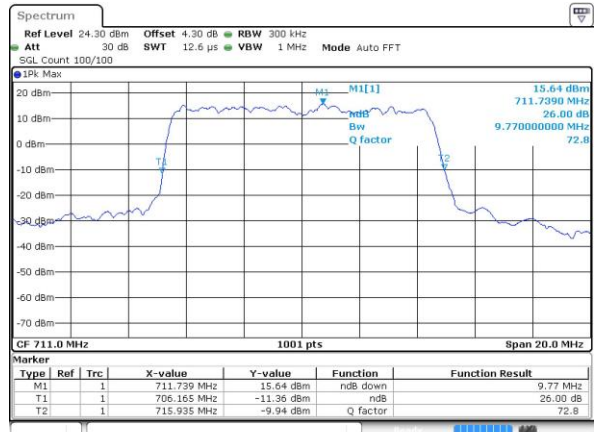

Middle Channel / 10MHz / 16QAM

Date: 27 JUL 2017 19:11:01

Highest Channel / 10MHz / QPSK

Date: 27 JUL 2017 19:10:38

Highest Channel / 10MHz / 16QAM

Date: 27 JUL 2017 19:10:26

Occupied Bandwidth

Mode	LTE Band 2 : 99%OBW(MHz)											
	1.4MHz		3MHz		5MHz		10MHz		15MHz		20MHz	
Mod.	QPSK	16QAM	QPSK	16QAM	QPSK	16QAM	QPSK	16QAM	QPSK	16QAM	QPSK	16QAM
Lowest CH	1.09	1.10	2.71	2.72	4.51	4.50	8.97	8.95	13.46	13.37	18.34	18.10
Middle CH	1.10	1.09	2.72	2.72	4.51	4.50	9.05	9.01	13.43	13.43	18.30	18.30
Highest CH	1.09	1.09	2.72	2.71	4.49	4.49	9.01	8.99	13.40	13.40	18.38	18.26

Mode	LTE Band 4 : 99%OBW(MHz)											
	1.4MHz		3MHz		5MHz		10MHz		15MHz		20MHz	
Mod.	QPSK	16QAM	QPSK	16QAM	QPSK	16QAM	QPSK	16QAM	QPSK	16QAM	QPSK	16QAM
Lowest CH	1.09	1.10	2.72	2.72	4.49	4.48	9.01	8.97	13.37	13.37	17.94	18.14
Middle CH	1.09	1.09	2.73	2.73	4.50	4.48	8.99	8.99	13.49	13.37	18.38	18.46
Highest CH	1.09	1.10	2.73	2.72	4.50	4.51	9.01	9.01	13.49	13.43	18.26	18.22

Mode	LTE Band 5 : 99%OBW(MHz)											
	1.4MHz		3MHz		5MHz		10MHz		15MHz		20MHz	
Mod.	QPSK	16QAM	QPSK	16QAM	QPSK	16QAM	QPSK	16QAM	QPSK	16QAM	QPSK	16QAM
Lowest CH	1.09	1.09	2.72	2.70	4.51	4.49	8.97	8.99	-	-	-	-
Middle CH	1.09	1.09	2.73	2.72	4.49	4.49	9.03	9.01	-	-	-	-
Highest CH	1.09	1.08	2.73	2.71	4.49	4.50	8.91	8.99	-	-	-	-