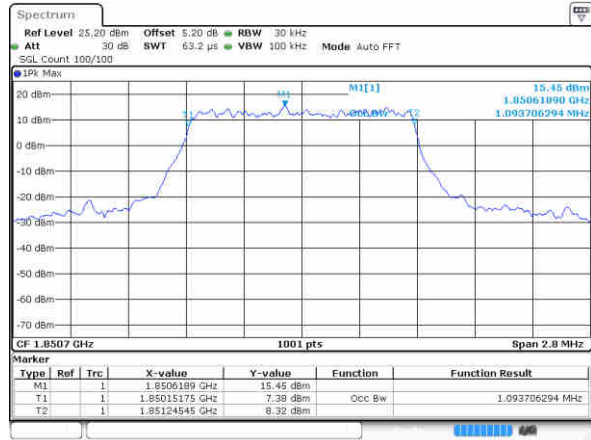

Mode	LTE Band 12 : 99%OBW(MHz)											
	1.4MHz		3MHz		5MHz		10MHz		15MHz		20MHz	
Mod.	QPSK	16QAM	QPSK	16QAM	QPSK	16QAM	QPSK	16QAM	QPSK	16QAM	QPSK	16QAM
Lowest CH	1.09	1.11	2.73	2.72	4.49	4.51	9.05	8.93	-	-	-	-
Middle CH	1.1	1.09	2.7	2.7	4.49	4.5	8.97	9.01	-	-	-	-
Highest CH	1.1	1.11	2.7	2.73	4.49	4.48	9.01	8.97	-	-	-	-

Mode	LTE Band 66 : 99%OBW(MHz)											
	1.4MHz		3MHz		5MHz		10MHz		15MHz		20MHz	
Mod.	QPSK	16QAM	QPSK	16QAM	QPSK	16QAM	QPSK	16QAM	QPSK	16QAM	QPSK	16QAM
Lowest CH	1.09	1.1	2.73	2.72	4.49	4.47	9.03	8.99	13.4	13.46	18.3	18.26
Middle CH	1.09	1.1	2.72	2.72	4.49	4.49	8.97	8.97	13.46	13.4	18.14	18.14
Highest CH	1.09	1.09	2.73	2.73	4.51	4.52	9.01	9.01	13.46	13.46	18.3	18.3

LTE Band 2

Lowest Channel / 1.4MHz / QPSK

Date: 15 AUG 2017 17:30:21

Lowest Channel / 1.4MHz / 16QAM

Date: 15 AUG 2017 17:30:31

Middle Channel / 1.4MHz / QPSK

Date: 15 AUG 2017 17:37:19

Middle Channel / 1.4MHz / 16QAM