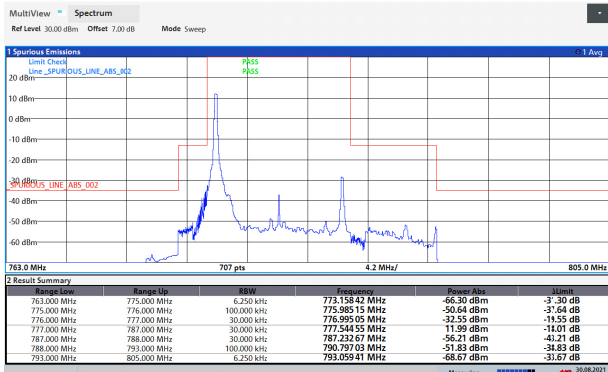

LTE Band 13 QPSK 10MHz CH-Low, 1 RB

09:36:21 30.08.2021

LTE Band 13 QPSK 10MHz CH-High, 1 RB

09:37:42 30.08.2021

LTE Band 13 QPSK 10MHz CH-Low, 100%RB

09:36:56 30.08.2021

LTE Band 13 QPSK 10MHz CH-High, 100%RB

09:38:18 30.08.2021

LTE Band 13 16QAM 5MHz CH-Low, 1 RB

09:31:02 30.08.2021

LTE Band 13 16QAM 5MHz CH-High, 1 RB

09:34:18 30.08.2021

LTE Band 13 16QAM 5MHz CH-Low, 100%RB

09:31:38 30.08.2021

LTE Band 13 16QAM 5MHz CH-High, 100%RB

09:34:29 30.08.2021

LTE Band 13 16QAM 10MHz CH-Low, 1 RB

09:34:35 30.08.2021

LTE Band 13 16QAM 10MHz CH-High, 1 RB

09:37:53 30.08.2021

LTE Band 13 16QAM 10MHz CH-Low, 100%RB

09:34:45 30.08.2021

LTE Band 13 16QAM 10MHz CH-High, 100%RB