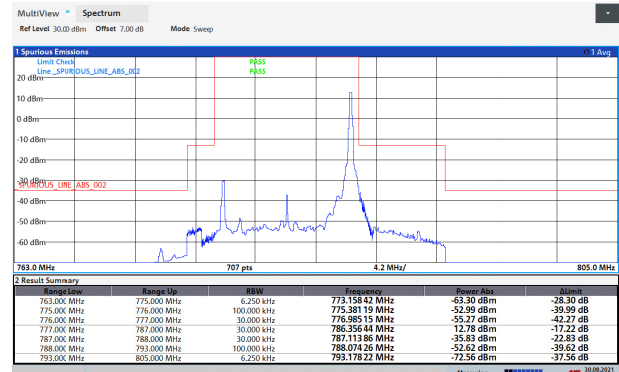

LTE Band 13 QPSK 10MHz CH-Low, 1 RB

09:36:21 30.08.2021

LTE Band 13 QPSK 10MHz CH-High, 1 RB

09:37:42 30.08.2021

LTE Band 13 QPSK 10MHz CH-Low, 100%RB

09:36:56 30.08.2021

LTE Band 13 QPSK 10MHz CH-High, 100%RB

09:38:18 30.08.2021

LTE Band 13 16QAM 5MHz CH-Low, 1 RB

09:31:02 30.08.2021

LTE Band 13 16QAM 5MHz CH-High, 1 RB

09:34:18 30.08.2021

LTE Band 13 16QAM 5MHz CH-Low, 100%RB

09:31:38 30.08.2021

LTE Band 13 16QAM 5MHz CH-High, 100%RB

09:34:29 30.08.2021

LTE Band 13 16QAM 10MHz CH-Low, 1 RB

09:34:35 30.08.2021

LTE Band 13 16QAM 10MHz CH-High, 1 RB

09:37:53 30.08.2021

LTE Band 13 16QAM 10MHz CH-Low, 100%RB

09:34:45 30.08.2021

LTE Band 13 16QAM 10MHz CH-High, 100%RB