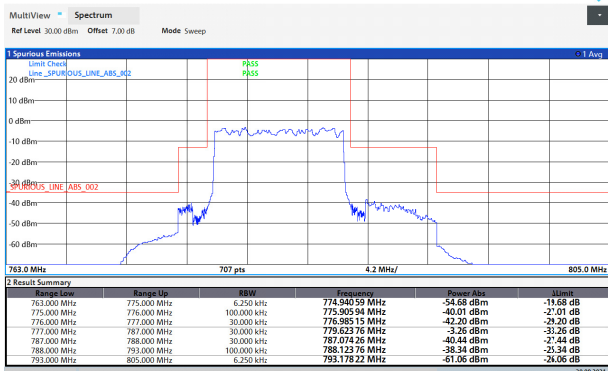

LTE Band 12 64QAM 10MHz CH-Low, 100%RB

LTE Band 12 64QAM 10MHz CH-High, 100%RB

LTE Band 13 QPSK 5MHz CH-Low, 1 RB

LTE Band 13 QPSK 5MHz CH-High, 1 RB

LTE Band 13 QPSK 5MHz CH-Low, 100%RB

LTE Band 13 QPSK 5MHz CH-High, 100%RB

LTE Band 13 QPSK 10MHz CH-Low, 1 RB

09:36:21 30.08.2021

LTE Band 13 QPSK 10MHz CH-High, 1 RB

09:37:42 30.08.2021

LTE Band 13 QPSK 10MHz CH-Low, 100%RB

09:36:56 30.08.2021

LTE Band 13 QPSK 10MHz CH-High, 100%RB

09:38:18 30.08.2021

LTE Band 13 16QAM 5MHz CH-Low, 1 RB

09:31:02 30.08.2021

LTE Band 13 16QAM 5MHz CH-High, 1 RB

09:34:18 30.08.2021

LTE Band 13 16QAM 5MHz CH-Low, 100%RB

09:31:38 30.08.2021

LTE Band 13 16QAM 5MHz CH-High, 100%RB

09:34:29 30.08.2021

LTE Band 13 16QAM 10MHz CH-Low, 1 RB

09:34:35 30.08.2021

LTE Band 13 16QAM 10MHz CH-High, 1 RB

09:37:53 30.08.2021

LTE Band 13 16QAM 10MHz CH-Low, 100%RB

09:34:45 30.08.2021

LTE Band 13 16QAM 10MHz CH-High, 100%RB