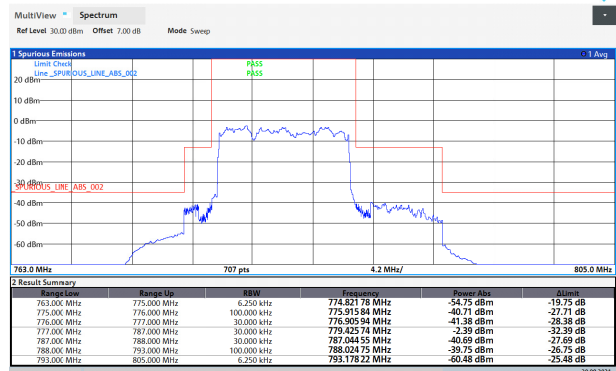

LTE Band 12 64QAM 10MHz CH-Low, 100%RB

LTE Band 12 64QAM 10MHz CH-High, 100%RB

LTE Band 13 QPSK 5MHz CH-Low, 1 RB

LTE Band 13 QPSK 5MHz CH-High, 1 RB

LTE Band 13 QPSK 5MHz CH-Low, 100%RB

LTE Band 13 QPSK 5MHz CH-High, 100%RB

LTE Band 13 QPSK 10MHz CH-Low, 1 RB

09:36:21 30.08.2021

LTE Band 13 QPSK 10MHz CH-High, 1 RB

09:37:42 30.08.2021

LTE Band 13 QPSK 10MHz CH-Low, 100%RB

09:36:56 30.08.2021

LTE Band 13 QPSK 10MHz CH-High, 100%RB

09:38:18 30.08.2021

LTE Band 13 16QAM 5MHz CH-Low, 1 RB

09:31:02 30.08.2021

LTE Band 13 16QAM 5MHz CH-High, 1 RB

09:34:18 30.08.2021

LTE Band 13 16QAM 5MHz CH-Low, 100%RB

09:31:38 30.08.2021

LTE Band 13 16QAM 5MHz CH-High, 100%RB

09:34:29 30.08.2021

LTE Band 13 16QAM 10MHz CH-Low, 1 RB

09:34:35 30.08.2021

LTE Band 13 16QAM 10MHz CH-High, 1 RB

09:37:53 30.08.2021

LTE Band 13 16QAM 10MHz CH-Low, 100%RB

09:34:45 30.08.2021

LTE Band 13 16QAM 10MHz CH-High, 100%RB