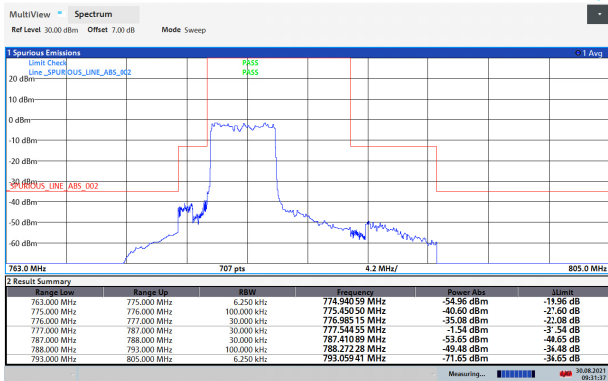

LTE Band 13 QPSK 10MHz CH-Low, 1 RB

09:36:21 30.08.2021

LTE Band 13 QPSK 10MHz CH-High, 1 RB

09:37:42 30.08.2021

LTE Band 13 QPSK 10MHz CH-Low, 100%RB

09:36:56 30.08.2021

LTE Band 13 QPSK 10MHz CH-High, 100%RB

09:38:18 30.08.2021

LTE Band 13 16QAM 5MHz CH-Low, 1 RB

09:31:02 30.08.2021

LTE Band 13 16QAM 5MHz CH-High, 1 RB

09:34:18 30.08.2021

LTE Band 13 16QAM 5MHz CH-Low, 100%RB

09:31:38 30.08.2021

LTE Band 13 16QAM 5MHz CH-High, 100%RB

09:34:29 30.08.2021

LTE Band 13 16QAM 10MHz CH-Low, 1 RB

09:34:35 30.08.2021

LTE Band 13 16QAM 10MHz CH-High, 1 RB

09:37:53 30.08.2021

LTE Band 13 16QAM 10MHz CH-Low, 100%RB

09:34:45 30.08.2021

LTE Band 13 16QAM 10MHz CH-High, 100%RB