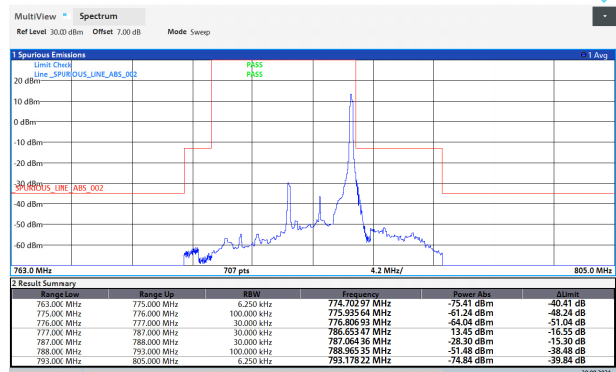

LTE Band 12 64QAM 10MHz CH-Low, 100%RB

LTE Band 12 64QAM 10MHz CH-High, 100%RB

LTE Band 13 QPSK 5MHz CH-Low, 1 RB

LTE Band 13 QPSK 5MHz CH-High, 1 RB

LTE Band 13 QPSK 5MHz CH-Low, 100%RB

LTE Band 13 QPSK 5MHz CH-High, 100%RB

LTE Band 13 QPSK 10MHz CH-Low, 1 RB

09:36:21 30.08.2021

LTE Band 13 QPSK 10MHz CH-High, 1 RB

09:37:42 30.08.2021

LTE Band 13 QPSK 10MHz CH-Low, 100%RB

09:36:56 30.08.2021

LTE Band 13 QPSK 10MHz CH-High, 100%RB

09:38:18 30.08.2021

LTE Band 13 16QAM 5MHz CH-Low, 1 RB

09:31:02 30.08.2021

LTE Band 13 16QAM 5MHz CH-High, 1 RB

09:34:18 30.08.2021

LTE Band 13 16QAM 5MHz CH-Low, 100%RB

09:31:38 30.08.2021

LTE Band 13 16QAM 5MHz CH-High, 100%RB

09:34:29 30.08.2021

LTE Band 13 16QAM 10MHz CH-Low, 1 RB

09:34:35 30.08.2021

LTE Band 13 16QAM 10MHz CH-High, 1 RB

09:37:53 30.08.2021

LTE Band 13 16QAM 10MHz CH-Low, 100%RB

09:34:45 30.08.2021

LTE Band 13 16QAM 10MHz CH-High, 100%RB