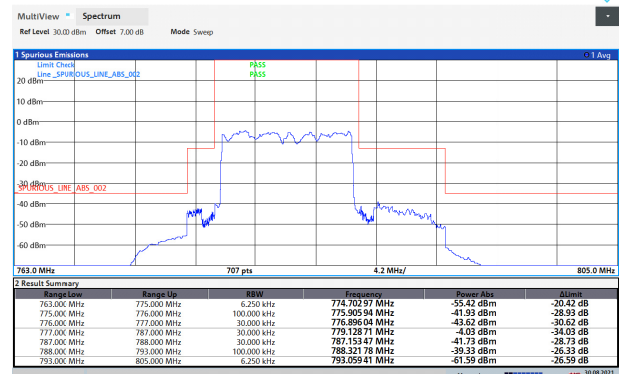

09:38:18 30.08.2021

LTE Band 13 16QAM 5MHz CH-Low, 1 RB

09:31:02 30.08.2021

LTE Band 13 16QAM 5MHz CH-High, 1 RB

09:34:18 30.08.2021

LTE Band 13 16QAM 5MHz CH-Low, 100%RB

09:31:38 30.08.2021

LTE Band 13 16QAM 5MHz CH-High, 100%RB

09:34:29 30.08.2021

LTE Band 13 16QAM 10MHz CH-Low, 1 RB

09:34:35 30.08.2021

LTE Band 13 16QAM 10MHz CH-High, 1 RB

09:37:53 30.08.2021

LTE Band 13 16QAM 10MHz CH-Low, 100%RB

09:34:45 30.08.2021

LTE Band 13 16QAM 10MHz CH-High, 100%RB