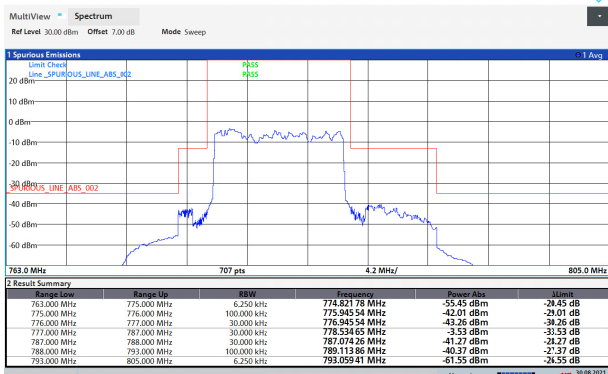

09:38:18 30.08.2021

LTE Band 13 16QAM 5MHz CH-Low, 1 RB

09:31:02 30.08.2021

LTE Band 13 16QAM 5MHz CH-High, 1 RB

09:34:18 30.08.2021

LTE Band 13 16QAM 5MHz CH-Low, 100%RB

09:31:38 30.08.2021

LTE Band 13 16QAM 5MHz CH-High, 100%RB

09:34:29 30.08.2021

LTE Band 13 16QAM 10MHz CH-Low, 1 RB

09:34:35 30.08.2021

LTE Band 13 16QAM 10MHz CH-High, 1 RB

09:37:53 30.08.2021

LTE Band 13 16QAM 10MHz CH-Low, 100%RB

09:34:45 30.08.2021

LTE Band 13 16QAM 10MHz CH-High, 100%RB