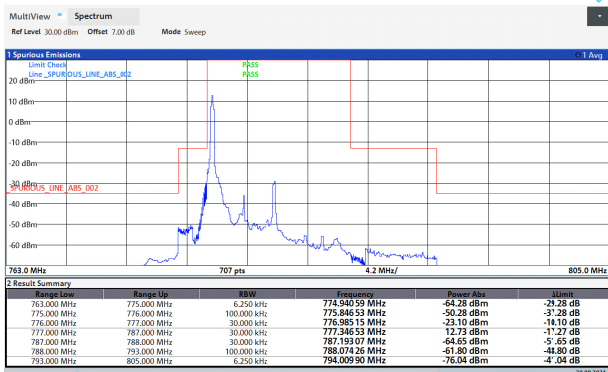

LTE Band 12 64QAM 10MHz CH-Low, 100%RB

LTE Band 12 64QAM 10MHz CH-High, 100%RB

LTE Band 13 QPSK 5MHz CH-Low, 1 RB

LTE Band 13 QPSK 5MHz CH-High, 1 RB

LTE Band 13 QPSK 5MHz CH-Low, 100%RB

LTE Band 13 QPSK 5MHz CH-High, 100%RB

LTE Band 13 QPSK 10MHz CH-Low, 1 RB

09:36:21 30.08.2021

LTE Band 13 QPSK 10MHz CH-High, 1 RB

09:37:42 30.08.2021

LTE Band 13 QPSK 10MHz CH-Low, 100%RB

09:36:56 30.08.2021

LTE Band 13 QPSK 10MHz CH-High, 100%RB

09:38:18 30.08.2021

LTE Band 13 16QAM 5MHz CH-Low, 1 RB

09:31:02 30.08.2021

LTE Band 13 16QAM 5MHz CH-High, 1 RB

09:34:18 30.08.2021

LTE Band 13 16QAM 5MHz CH-Low, 100%RB

09:31:38 30.08.2021

LTE Band 13 16QAM 5MHz CH-High, 100%RB

09:34:29 30.08.2021

LTE Band 13 16QAM 10MHz CH-Low, 1 RB

09:34:35 30.08.2021

LTE Band 13 16QAM 10MHz CH-High, 1 RB

09:37:53 30.08.2021

LTE Band 13 16QAM 10MHz CH-Low, 100%RB

09:34:45 30.08.2021

LTE Band 13 16QAM 10MHz CH-High, 100%RB