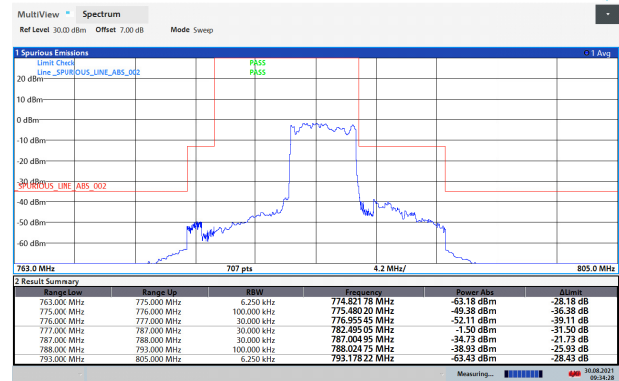

LTE Band 13 QPSK 10MHz CH-Low, 1 RB

09:36:21 30.08.2021

LTE Band 13 QPSK 10MHz CH-High, 1 RB

09:37:42 30.08.2021

LTE Band 13 QPSK 10MHz CH-Low, 100%RB

09:36:56 30.08.2021

LTE Band 13 QPSK 10MHz CH-High, 100%RB

09:38:18 30.08.2021

LTE Band 13 16QAM 5MHz CH-Low, 1 RB

09:31:02 30.08.2021

LTE Band 13 16QAM 5MHz CH-High, 1 RB

09:34:18 30.08.2021

LTE Band 13 16QAM 5MHz CH-Low, 100%RB

09:31:38 30.08.2021

LTE Band 13 16QAM 5MHz CH-High, 100%RB

09:34:29 30.08.2021

LTE Band 13 16QAM 10MHz CH-Low, 1 RB

09:34:35 30.08.2021

LTE Band 13 16QAM 10MHz CH-High, 1 RB

09:37:53 30.08.2021

LTE Band 13 16QAM 10MHz CH-Low, 100%RB

09:34:45 30.08.2021

LTE Band 13 16QAM 10MHz CH-High, 100%RB