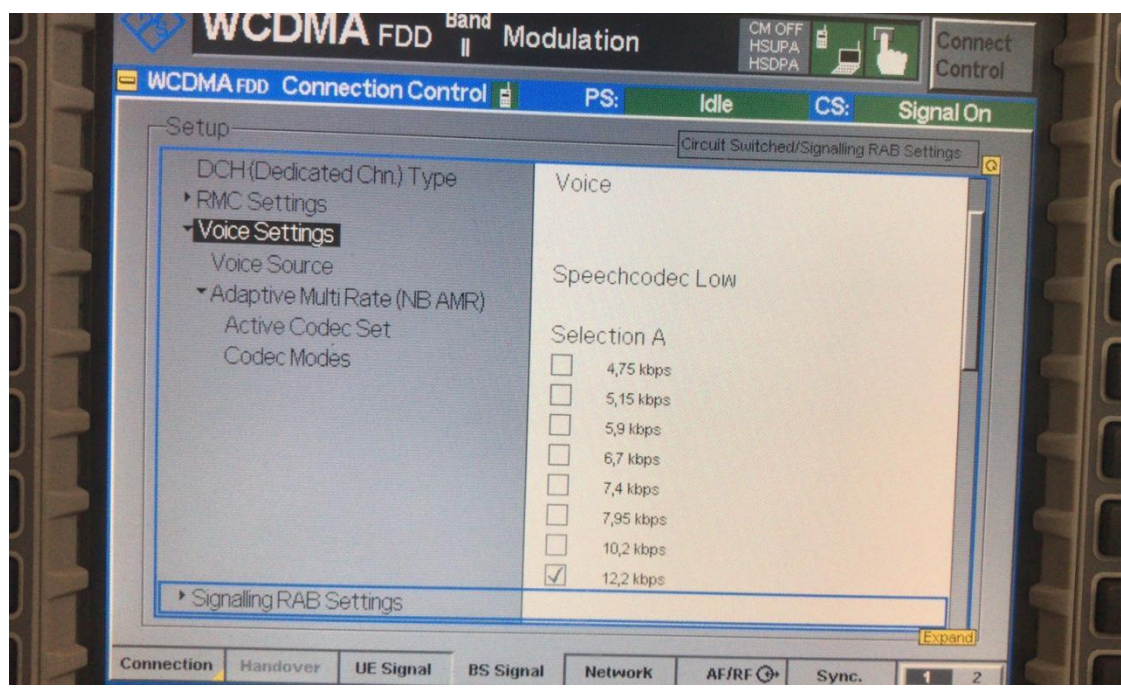

TEST SETUP

Overview

CMU200 Codec configuration for GSM

Full rate

Half rate

CMU200 Codec configuration for WCDMA

AMR-NB

CMW500 Codec configuration for VOLTE&VOWIFI

AMR-NB

AMR-WB

VOWIFI

Spot check