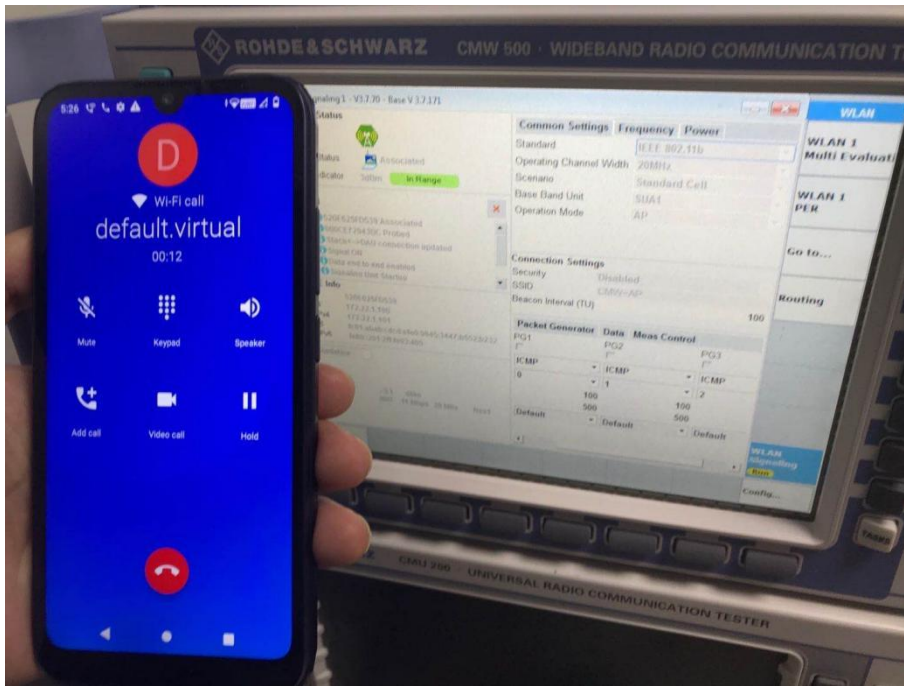

TEST SETUP

Overview

CMU200 Codec configuration for GSM

Full rate

Half rate

CMU200 Codec configuration for WCDMA

AMR-NB

CMW500 Codec configuration for VOLTE&VOWIFI

AMR-NB

AMR-WB

VOWIFI

Spot check