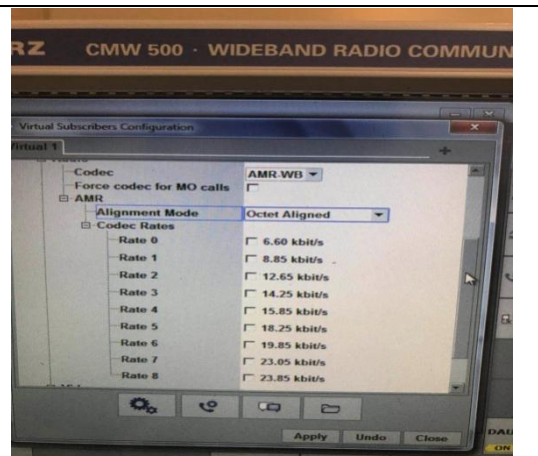

TEST SETUP

Overview

CMU200 Codec configuration for GSM

Full rate

Half rate

CMU200 Codec configuration for WCDMA

AMR-NB

CMW500 Codec configuration for VOLTE&VOWIFI

AMR-NB

AMR-WB

VOWIFI

Spot check