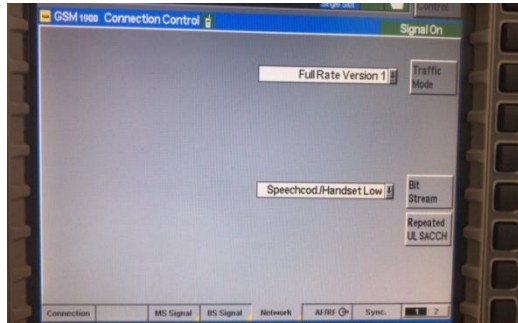

TEST SETUP

Overview

CMU200 Codec configuration for GSM

Full rate

Half rate

CMU200 Codec configuration for WCDMA

AMR-NB

CMW500 Codec configuration for VOLTE&VOWIFI

AMR-NB

AMR-WB

VOWIFI

Spot check