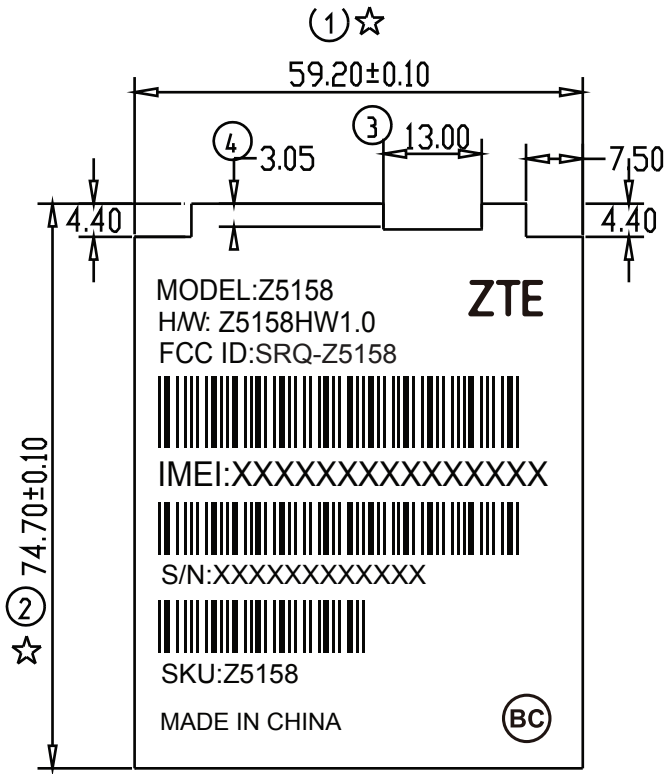

Z5158 ALL Label 2021.5.17

Model:Z5158
 SKU: Z5158
 H/W:Z5158HW1.0
 UPC: 855785008730
 FCC ID:SRQ-Z5158

Giftbox Label

078761002801

打样稿

尺寸: 59.2*74.7mm

Carton Label

Pallet label

Size:110*150mm
 059162800001