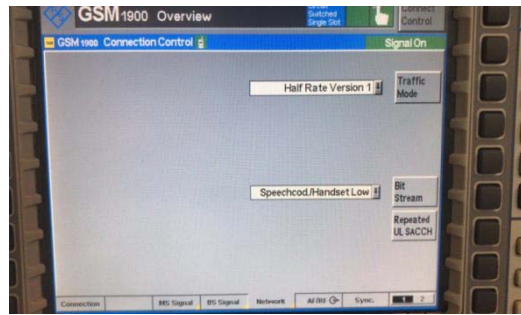

## TEST SETUP

Overview

Overview

## CMU200 Codec configuration for GSM

**Full rate**

**Half rate**