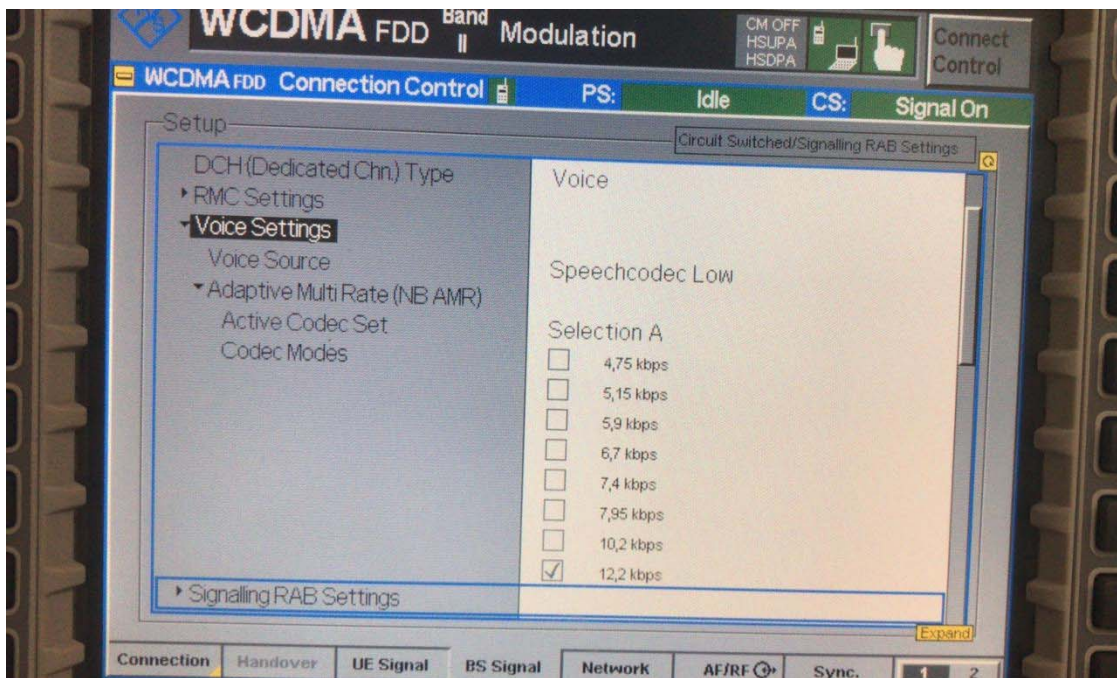

## TEST SETUP

Overview

Overview

## CMU200 Codec configuration for GSM

**Full rate**

**Half rate**

## CMU200 Codec configuration for WCDMA

**AMR-NB**