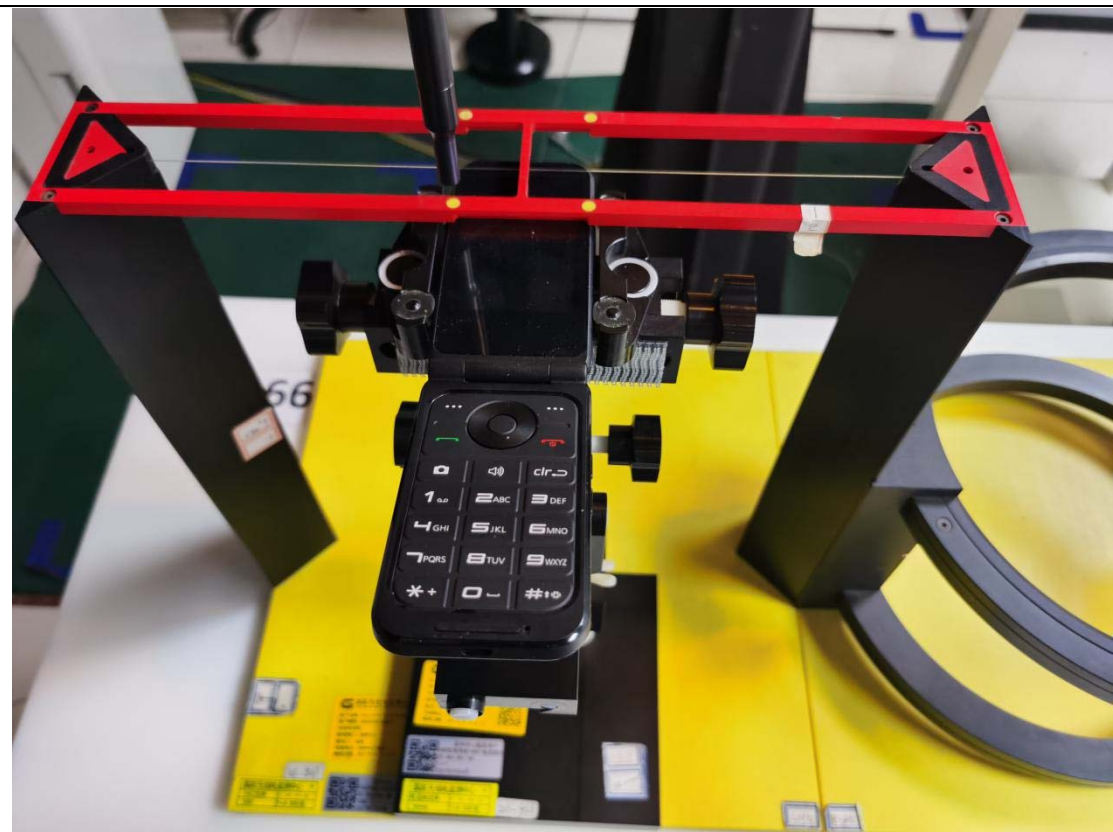

## TEST SETUP

Overview

Overview

## CMU200 Codec configuration for GSM

**Full rate**

**Half rate**