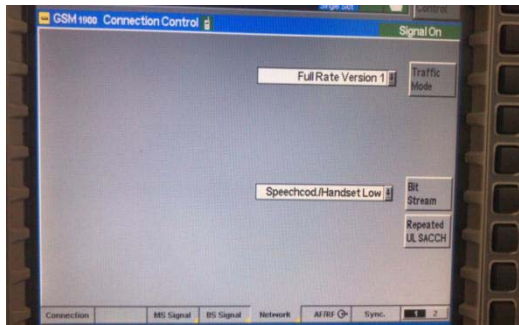

## TEST SETUP

Overview

Overview

## CMU200 Codec configuration for GSM

**Full rate**

**Half rate**