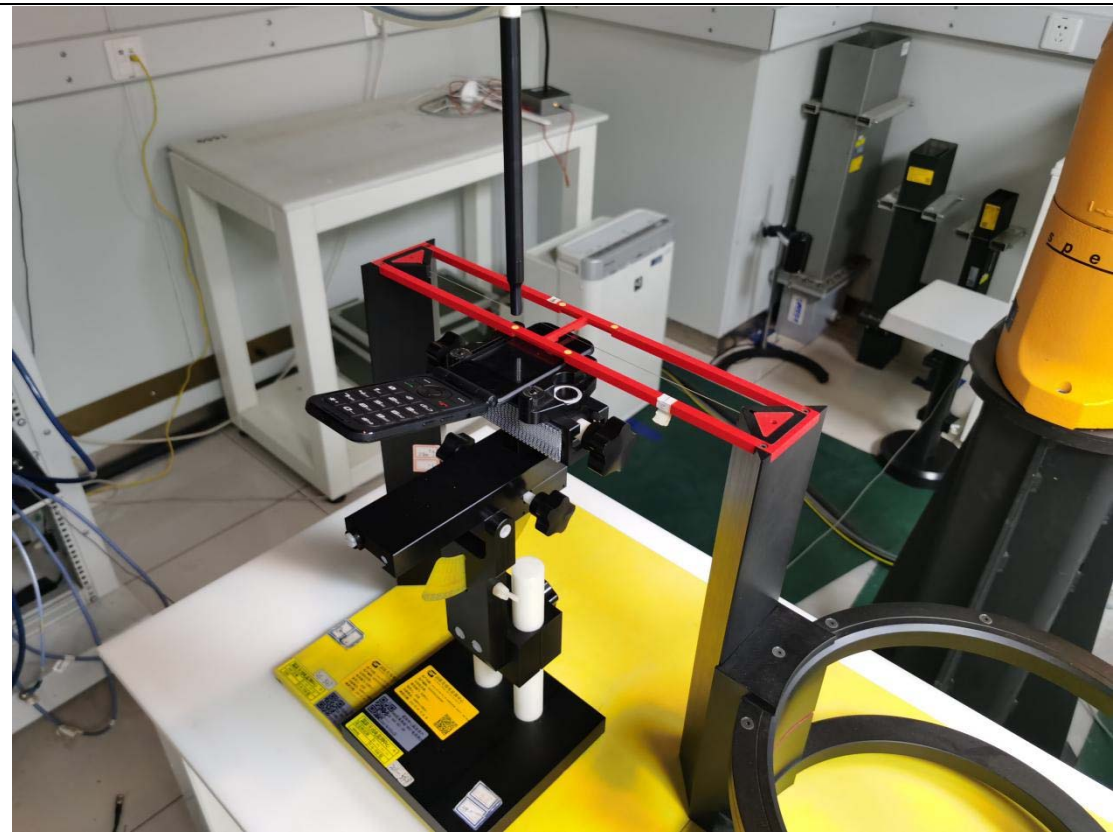

TEST SETUP

Overview

Overview

CMU200 Codec configuration for GSM

Full rate

Half rate

CMU200 Codec configuration for WCDMA

AMR-NB