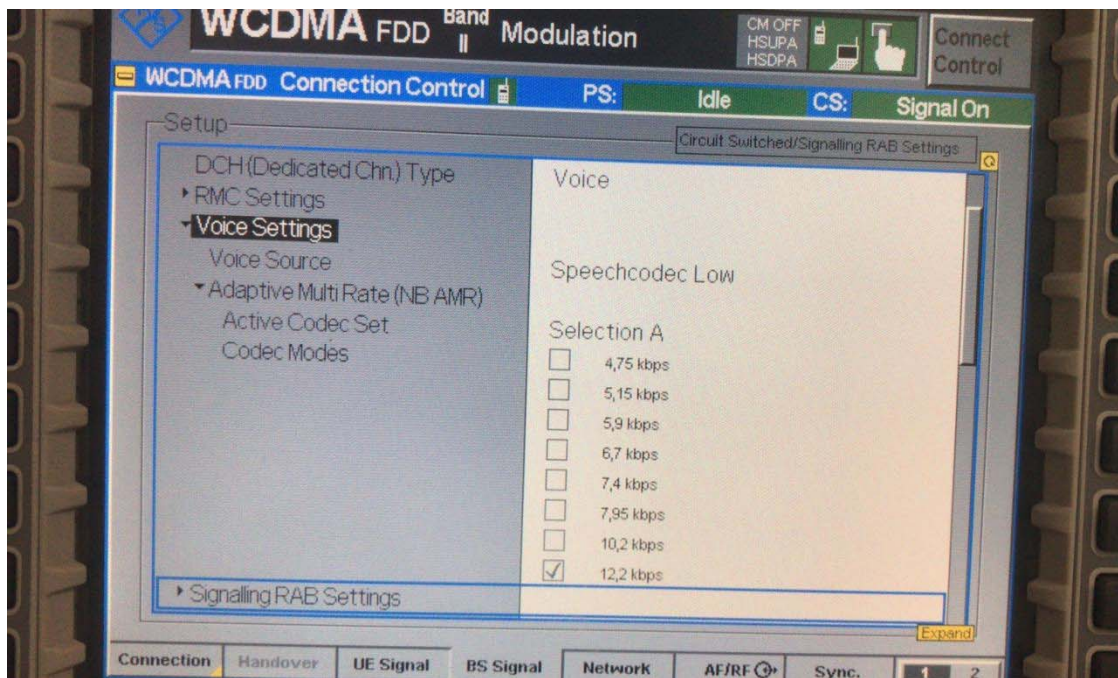

TEST SETUP

Overview

Overview

CMU200 Codec configuration for GSM

Full rate

Half rate

CMU200 Codec configuration for WCDMA

AMR-NB