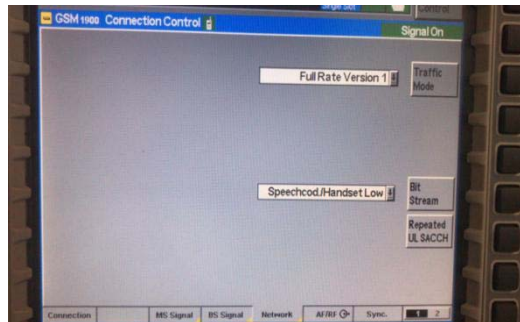

TEST SETUP

Overview

Overview

CMU200 Codec configuration for GSM

Full rate

Half rate

CMU200 Codec configuration for WCDMA

AMR-NB