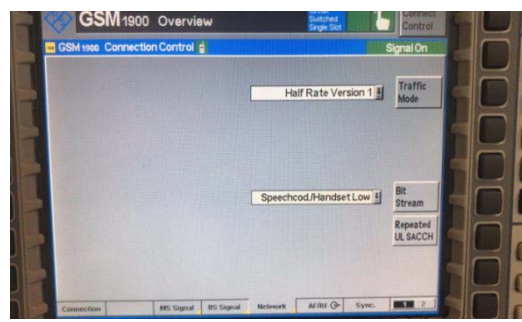

TEST SETUP

Overview

Overview

CMU200 Codec configuration for GSM

Full rate

Half rate

CMU200 Codec configuration for WCDMA

AMR-NB