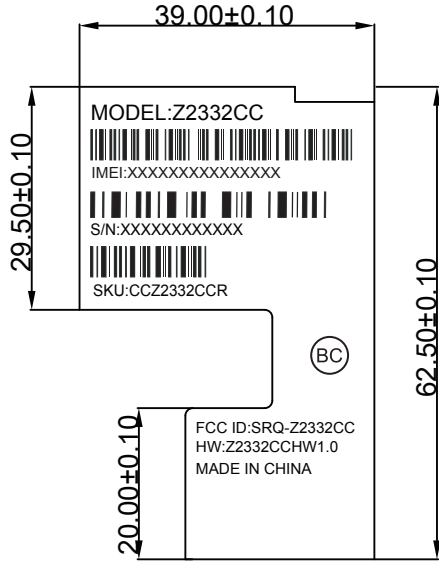

Z2332CC (Red) Labels for Consumer Cellular

SKU: CCZ2332CCR
FCC ID:SRQ-Z2332CC
UPC:855785008211
H/W:Z2332CCHW1.0

Device label

Giftbox Label

078761002801

Carton Label

Pallet label

Size:110*150mm
05916280001