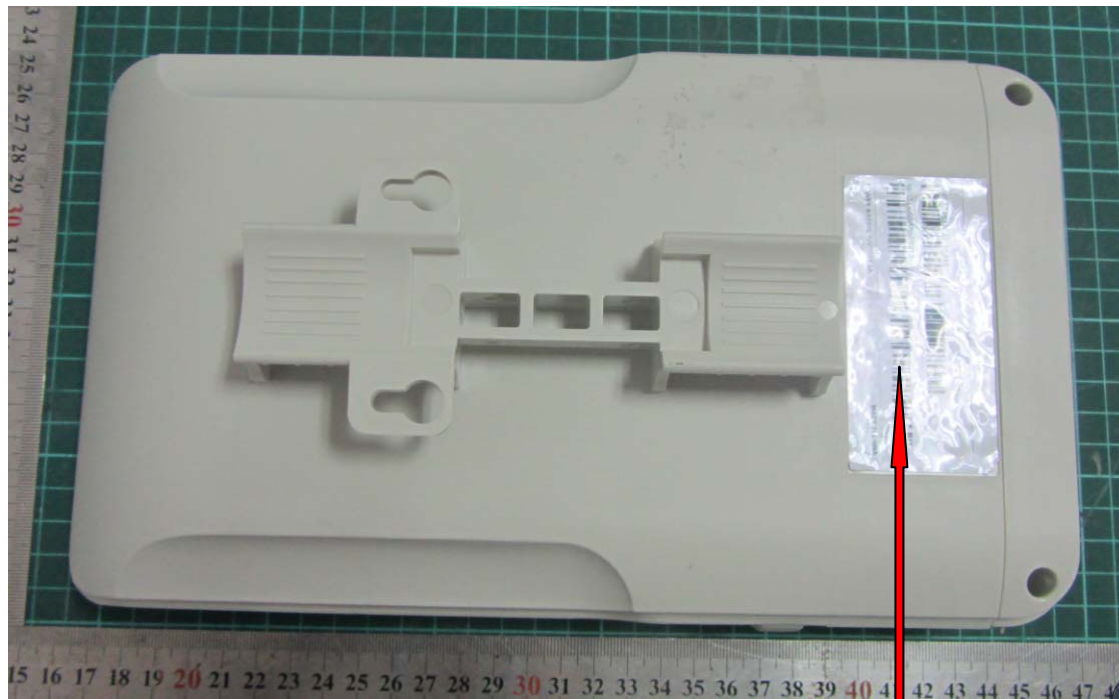

Label Location

**ZTE CORPORATION**

**B7/41**

**Model : WF820+ (Outdoor)**

S/N: 12345690123456

IMEI: 1234569012345

**FCC ID: SRQ-WF820E**

**POWER RATING: 12V  $\overline{\text{---}}$  1.5A**