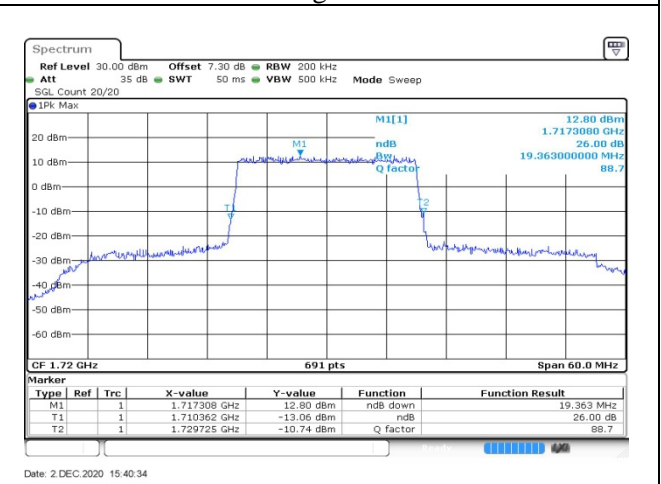

Fig.43

Fig.44

Fig.45

Fig.46

Fig.47

Fig.48

Fig.49

Fig.50

Fig.51

Fig.52

Fig.53

Fig.54

#### 4 Peak-Average Ratio

Band	Carrier frequency (MHz)	Channel	BW (MHz)	RB Size	RB Offset	QPSK	16-QAM	64-QAM
66	1710.7	131979	1.4	1	5	Fig.1	Fig.2	Fig.3
	1710.7	131979		6	0	Fig.4	Fig.5	Fig.6
	1755	132422		1	5	Fig.7	Fig.8	Fig.9
	1755	132422		6	0	Fig.10	Fig.11	Fig.12
	1779.3	132665		1	5	Fig.13	Fig.14	Fig.15
	1779.3	132665		6	0	Fig.16	Fig.17	Fig.18
	1711.5	131987	3	1	14	Fig.19	Fig.20	Fig.21
	1711.5	131987		15	0	Fig.22	Fig.23	Fig.24
	1755	132422		1	14	Fig.25	Fig.26	Fig.27
	1755	132422		15	0	Fig.28	Fig.29	Fig.30
	1778.5	132657		1	14	Fig.31	Fig.32	Fig.33
	1778.5	132657		15	0	Fig.34	Fig.35	Fig.36
	1712.5	131997	5	1	24	Fig.37	Fig.38	Fig.39
	1712.5	131997		25	0	Fig.40	Fig.41	Fig.42
	1755	132422		1	24	Fig.43	Fig.44	Fig.45
	1755	132422		25	0	Fig.46	Fig.47	Fig.48
	1777.5	132647		1	24	Fig.49	Fig.50	Fig.51
	1777.5	132647		25	0	Fig.52	Fig.53	Fig.54
	1715	132022	10	1	49	Fig.55	Fig.56	Fig.57
	1715	132022		50	0	Fig.58	Fig.59	Fig.60
	1755	132422		1	49	Fig.61	Fig.62	Fig.63
	1755	132422		50	0	Fig.64	Fig.65	Fig.66
	1775	132622		1	49	Fig.67	Fig.68	Fig.69
	1775	132622		50	0	Fig.70	Fig.71	Fig.72
	1717.5	132047	15	1	74	Fig.73	Fig.74	Fig.75
	1717.5	132047		75	0	Fig.76	Fig.77	Fig.78
	1755	132422		1	74	Fig.79	Fig.80	Fig.81
	1755	132422		75	0	Fig.82	Fig.83	Fig.84
	1772.5	132597		1	74	Fig.85	Fig.86	Fig.87
	1772.5	132597		75	0	Fig.88	Fig.89	Fig.90
1720	132072	20	1	99	Fig.91	Fig.92	Fig.93	
1720	132072		100	0	Fig.94	Fig.95	Fig.96	
1755	132422		1	99	Fig.97	Fig.98	Fig.99	
1755	132422		100	0	Fig.100	Fig.101	Fig.102	
1770	132572		1	99	Fig.103	Fig.104	Fig.105	
1770	132572		100	0	Fig.106	Fig.107	Fig.108	