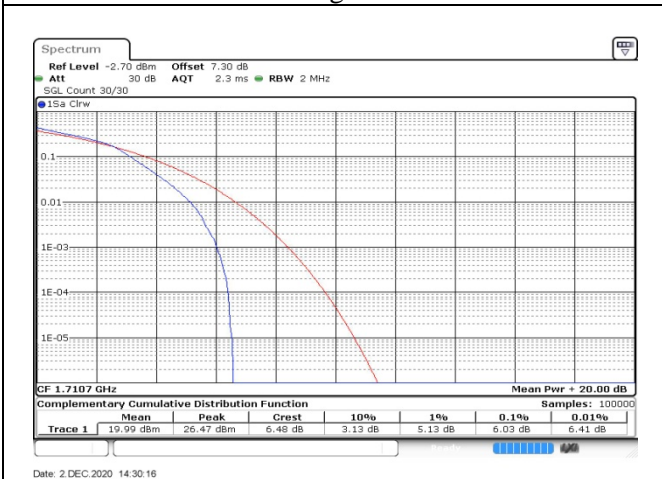

#### 4 Peak-Average Ratio

Band	Carrier frequency (MHz)	Channel	BW (MHz)	RB Size	RB Offset	QPSK	16-QAM	64-QAM
66	1710.7	131979	1.4	1	5	Fig.1	Fig.2	Fig.3
	1710.7	131979		6	0	Fig.4	Fig.5	Fig.6
	1755	132422		1	5	Fig.7	Fig.8	Fig.9
	1755	132422		6	0	Fig.10	Fig.11	Fig.12
	1779.3	132665		1	5	Fig.13	Fig.14	Fig.15
	1779.3	132665		6	0	Fig.16	Fig.17	Fig.18
	1711.5	131987	3	1	14	Fig.19	Fig.20	Fig.21
	1711.5	131987		15	0	Fig.22	Fig.23	Fig.24
	1755	132422		1	14	Fig.25	Fig.26	Fig.27
	1755	132422		15	0	Fig.28	Fig.29	Fig.30
	1778.5	132657		1	14	Fig.31	Fig.32	Fig.33
	1778.5	132657		15	0	Fig.34	Fig.35	Fig.36
	1712.5	131997	5	1	24	Fig.37	Fig.38	Fig.39
	1712.5	131997		25	0	Fig.40	Fig.41	Fig.42
	1755	132422		1	24	Fig.43	Fig.44	Fig.45
	1755	132422		25	0	Fig.46	Fig.47	Fig.48
	1777.5	132647		1	24	Fig.49	Fig.50	Fig.51
	1777.5	132647		25	0	Fig.52	Fig.53	Fig.54
	1715	132022	10	1	49	Fig.55	Fig.56	Fig.57
	1715	132022		50	0	Fig.58	Fig.59	Fig.60
	1755	132422		1	49	Fig.61	Fig.62	Fig.63
	1755	132422		50	0	Fig.64	Fig.65	Fig.66
	1775	132622		1	49	Fig.67	Fig.68	Fig.69
	1775	132622		50	0	Fig.70	Fig.71	Fig.72
	1717.5	132047	15	1	74	Fig.73	Fig.74	Fig.75
	1717.5	132047		75	0	Fig.76	Fig.77	Fig.78
	1755	132422		1	74	Fig.79	Fig.80	Fig.81
	1755	132422		75	0	Fig.82	Fig.83	Fig.84
	1772.5	132597		1	74	Fig.85	Fig.86	Fig.87
	1772.5	132597		75	0	Fig.88	Fig.89	Fig.90
1720	132072	20	1	99	Fig.91	Fig.92	Fig.93	
1720	132072		100	0	Fig.94	Fig.95	Fig.96	
1755	132422		1	99	Fig.97	Fig.98	Fig.99	
1755	132422		100	0	Fig.100	Fig.101	Fig.102	
1770	132572		1	99	Fig.103	Fig.104	Fig.105	
1770	132572		100	0	Fig.106	Fig.107	Fig.108	

Fig.1

Fig.2

Fig.3

Fig.4

Fig.5

Fig.6

Fig.7

Fig.8

Fig.9

Fig.10

Fig.11

Fig.12