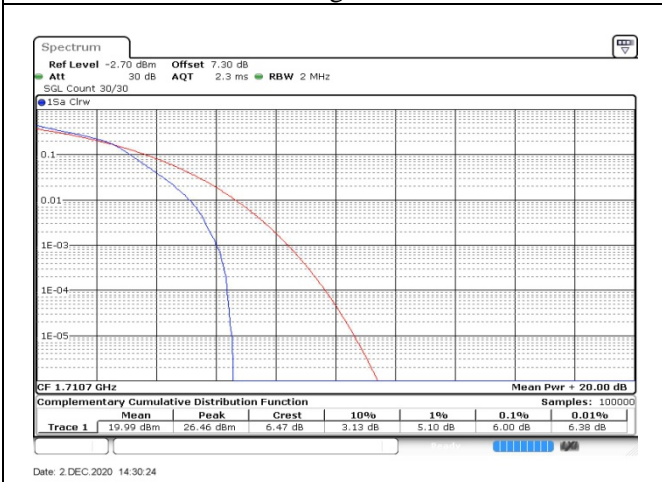

#### 4 Peak-Average Ratio

Band	Carrier frequency (MHz)	Channel	BW (MHz)	RB Size	RB Offset	QPSK	16-QAM	64-QAM
66	1710.7	131979	1.4	1	5	Fig.1	Fig.2	Fig.3
	1710.7	131979		6	0	Fig.4	Fig.5	Fig.6
	1755	132422		1	5	Fig.7	Fig.8	Fig.9
	1755	132422		6	0	Fig.10	Fig.11	Fig.12
	1779.3	132665		1	5	Fig.13	Fig.14	Fig.15
	1779.3	132665		6	0	Fig.16	Fig.17	Fig.18
	1711.5	131987	3	1	14	Fig.19	Fig.20	Fig.21
	1711.5	131987		15	0	Fig.22	Fig.23	Fig.24
	1755	132422		1	14	Fig.25	Fig.26	Fig.27
	1755	132422		15	0	Fig.28	Fig.29	Fig.30
	1778.5	132657		1	14	Fig.31	Fig.32	Fig.33
	1778.5	132657		15	0	Fig.34	Fig.35	Fig.36
	1712.5	131997	5	1	24	Fig.37	Fig.38	Fig.39
	1712.5	131997		25	0	Fig.40	Fig.41	Fig.42
	1755	132422		1	24	Fig.43	Fig.44	Fig.45
	1755	132422		25	0	Fig.46	Fig.47	Fig.48
	1777.5	132647		1	24	Fig.49	Fig.50	Fig.51
	1777.5	132647		25	0	Fig.52	Fig.53	Fig.54
	1715	132022	10	1	49	Fig.55	Fig.56	Fig.57
	1715	132022		50	0	Fig.58	Fig.59	Fig.60
	1755	132422		1	49	Fig.61	Fig.62	Fig.63
	1755	132422		50	0	Fig.64	Fig.65	Fig.66
	1775	132622		1	49	Fig.67	Fig.68	Fig.69
	1775	132622		50	0	Fig.70	Fig.71	Fig.72
	1717.5	132047	15	1	74	Fig.73	Fig.74	Fig.75
	1717.5	132047		75	0	Fig.76	Fig.77	Fig.78
	1755	132422		1	74	Fig.79	Fig.80	Fig.81
	1755	132422		75	0	Fig.82	Fig.83	Fig.84
	1772.5	132597		1	74	Fig.85	Fig.86	Fig.87
	1772.5	132597		75	0	Fig.88	Fig.89	Fig.90
1720	132072	20	1	99	Fig.91	Fig.92	Fig.93	
1720	132072		100	0	Fig.94	Fig.95	Fig.96	
1755	132422		1	99	Fig.97	Fig.98	Fig.99	
1755	132422		100	0	Fig.100	Fig.101	Fig.102	
1770	132572		1	99	Fig.103	Fig.104	Fig.105	
1770	132572		100	0	Fig.106	Fig.107	Fig.108	

Fig.1

Fig.2

Fig.3

Fig.4

Fig.5

Fig.6

Fig.7

Fig.8

Fig.9

Fig.10

Fig.11

Fig.12