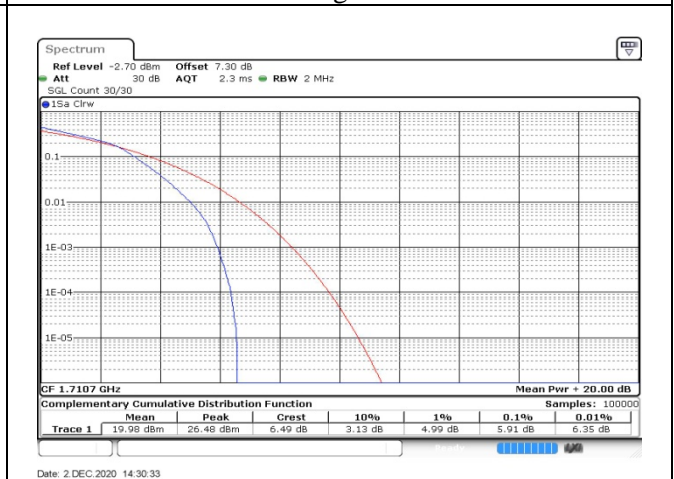

#### 4 Peak-Average Ratio

Band	Carrier frequency (MHz)	Channel	BW (MHz)	RB Size	RB Offset	QPSK	16-QAM	64-QAM
66	1710.7	131979	1.4	1	5	Fig.1	Fig.2	Fig.3
	1710.7	131979		6	0	Fig.4	Fig.5	Fig.6
	1755	132422		1	5	Fig.7	Fig.8	Fig.9
	1755	132422		6	0	Fig.10	Fig.11	Fig.12
	1779.3	132665		1	5	Fig.13	Fig.14	Fig.15
	1779.3	132665		6	0	Fig.16	Fig.17	Fig.18
	1711.5	131987	3	1	14	Fig.19	Fig.20	Fig.21
	1711.5	131987		15	0	Fig.22	Fig.23	Fig.24
	1755	132422		1	14	Fig.25	Fig.26	Fig.27
	1755	132422		15	0	Fig.28	Fig.29	Fig.30
	1778.5	132657		1	14	Fig.31	Fig.32	Fig.33
	1778.5	132657		15	0	Fig.34	Fig.35	Fig.36
	1712.5	131997	5	1	24	Fig.37	Fig.38	Fig.39
	1712.5	131997		25	0	Fig.40	Fig.41	Fig.42
	1755	132422		1	24	Fig.43	Fig.44	Fig.45
	1755	132422		25	0	Fig.46	Fig.47	Fig.48
	1777.5	132647		1	24	Fig.49	Fig.50	Fig.51
	1777.5	132647		25	0	Fig.52	Fig.53	Fig.54
	1715	132022	10	1	49	Fig.55	Fig.56	Fig.57
	1715	132022		50	0	Fig.58	Fig.59	Fig.60
	1755	132422		1	49	Fig.61	Fig.62	Fig.63
	1755	132422		50	0	Fig.64	Fig.65	Fig.66
	1775	132622		1	49	Fig.67	Fig.68	Fig.69
	1775	132622		50	0	Fig.70	Fig.71	Fig.72
	1717.5	132047	15	1	74	Fig.73	Fig.74	Fig.75
	1717.5	132047		75	0	Fig.76	Fig.77	Fig.78
	1755	132422		1	74	Fig.79	Fig.80	Fig.81
	1755	132422		75	0	Fig.82	Fig.83	Fig.84
	1772.5	132597		1	74	Fig.85	Fig.86	Fig.87
	1772.5	132597		75	0	Fig.88	Fig.89	Fig.90
1720	132072	20	1	99	Fig.91	Fig.92	Fig.93	
1720	132072		100	0	Fig.94	Fig.95	Fig.96	
1755	132422		1	99	Fig.97	Fig.98	Fig.99	
1755	132422		100	0	Fig.100	Fig.101	Fig.102	
1770	132572		1	99	Fig.103	Fig.104	Fig.105	
1770	132572		100	0	Fig.106	Fig.107	Fig.108	

Fig.1

Fig.2

Fig.3

Fig.4

Fig.5

Fig.6

Fig.7

Fig.8

Fig.9

Fig.10

Fig.11

Fig.12