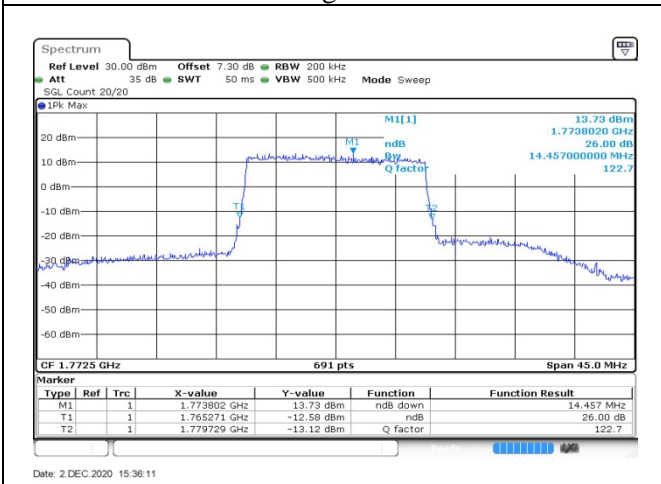

Fig.43

Fig.44

Fig.45

Fig.46

Fig.47

Fig.48

Fig.49

Fig.50

Fig.51

Fig.52

Fig.53

Fig.54

#### 4 Peak-Average Ratio

Band	Carrier frequency (MHz)	Channel	BW (MHz)	RB Size	RB Offset	QPSK	16-QAM	64-QAM
66	1710.7	131979	1.4	1	5	Fig.1	Fig.2	Fig.3
	1710.7	131979		6	0	Fig.4	Fig.5	Fig.6
	1755	132422		1	5	Fig.7	Fig.8	Fig.9
	1755	132422		6	0	Fig.10	Fig.11	Fig.12
	1779.3	132665		1	5	Fig.13	Fig.14	Fig.15
	1779.3	132665		6	0	Fig.16	Fig.17	Fig.18
	1711.5	131987	3	1	14	Fig.19	Fig.20	Fig.21
	1711.5	131987		15	0	Fig.22	Fig.23	Fig.24
	1755	132422		1	14	Fig.25	Fig.26	Fig.27
	1755	132422		15	0	Fig.28	Fig.29	Fig.30
	1778.5	132657		1	14	Fig.31	Fig.32	Fig.33
	1778.5	132657		15	0	Fig.34	Fig.35	Fig.36
	1712.5	131997	5	1	24	Fig.37	Fig.38	Fig.39
	1712.5	131997		25	0	Fig.40	Fig.41	Fig.42
	1755	132422		1	24	Fig.43	Fig.44	Fig.45
	1755	132422		25	0	Fig.46	Fig.47	Fig.48
	1777.5	132647		1	24	Fig.49	Fig.50	Fig.51
	1777.5	132647		25	0	Fig.52	Fig.53	Fig.54
	1715	132022	10	1	49	Fig.55	Fig.56	Fig.57
	1715	132022		50	0	Fig.58	Fig.59	Fig.60
	1755	132422		1	49	Fig.61	Fig.62	Fig.63
	1755	132422		50	0	Fig.64	Fig.65	Fig.66
	1775	132622		1	49	Fig.67	Fig.68	Fig.69
	1775	132622		50	0	Fig.70	Fig.71	Fig.72
	1717.5	132047	15	1	74	Fig.73	Fig.74	Fig.75
	1717.5	132047		75	0	Fig.76	Fig.77	Fig.78
	1755	132422		1	74	Fig.79	Fig.80	Fig.81
	1755	132422		75	0	Fig.82	Fig.83	Fig.84
	1772.5	132597		1	74	Fig.85	Fig.86	Fig.87
	1772.5	132597		75	0	Fig.88	Fig.89	Fig.90
1720	132072	20	1	99	Fig.91	Fig.92	Fig.93	
1720	132072		100	0	Fig.94	Fig.95	Fig.96	
1755	132422		1	99	Fig.97	Fig.98	Fig.99	
1755	132422		100	0	Fig.100	Fig.101	Fig.102	
1770	132572		1	99	Fig.103	Fig.104	Fig.105	
1770	132572		100	0	Fig.106	Fig.107	Fig.108	