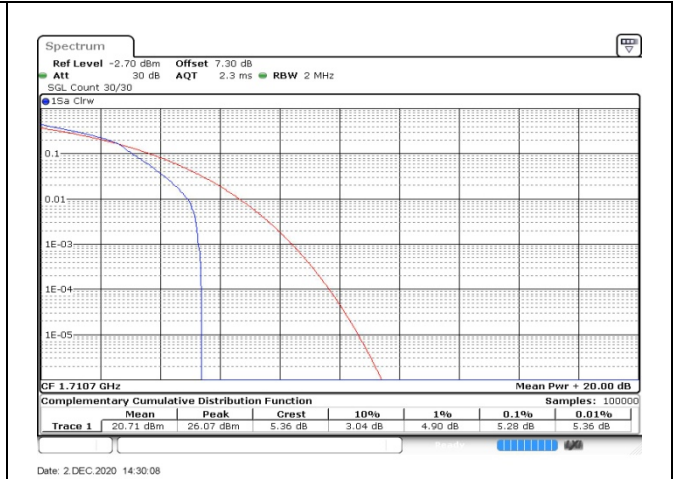

#### 4 Peak-Average Ratio

Band	Carrier frequency (MHz)	Channel	BW (MHz)	RB Size	RB Offset	QPSK	16-QAM	64-QAM
66	1710.7	131979	1.4	1	5	Fig.1	Fig.2	Fig.3
	1710.7	131979		6	0	Fig.4	Fig.5	Fig.6
	1755	132422		1	5	Fig.7	Fig.8	Fig.9
	1755	132422		6	0	Fig.10	Fig.11	Fig.12
	1779.3	132665		1	5	Fig.13	Fig.14	Fig.15
	1779.3	132665		6	0	Fig.16	Fig.17	Fig.18
	1711.5	131987	3	1	14	Fig.19	Fig.20	Fig.21
	1711.5	131987		15	0	Fig.22	Fig.23	Fig.24
	1755	132422		1	14	Fig.25	Fig.26	Fig.27
	1755	132422		15	0	Fig.28	Fig.29	Fig.30
	1778.5	132657		1	14	Fig.31	Fig.32	Fig.33
	1778.5	132657		15	0	Fig.34	Fig.35	Fig.36
	1712.5	131997	5	1	24	Fig.37	Fig.38	Fig.39
	1712.5	131997		25	0	Fig.40	Fig.41	Fig.42
	1755	132422		1	24	Fig.43	Fig.44	Fig.45
	1755	132422		25	0	Fig.46	Fig.47	Fig.48
	1777.5	132647		1	24	Fig.49	Fig.50	Fig.51
	1777.5	132647		25	0	Fig.52	Fig.53	Fig.54
	1715	132022	10	1	49	Fig.55	Fig.56	Fig.57
	1715	132022		50	0	Fig.58	Fig.59	Fig.60
	1755	132422		1	49	Fig.61	Fig.62	Fig.63
	1755	132422		50	0	Fig.64	Fig.65	Fig.66
	1775	132622		1	49	Fig.67	Fig.68	Fig.69
	1775	132622		50	0	Fig.70	Fig.71	Fig.72
	1717.5	132047	15	1	74	Fig.73	Fig.74	Fig.75
	1717.5	132047		75	0	Fig.76	Fig.77	Fig.78
	1755	132422		1	74	Fig.79	Fig.80	Fig.81
	1755	132422		75	0	Fig.82	Fig.83	Fig.84
	1772.5	132597		1	74	Fig.85	Fig.86	Fig.87
	1772.5	132597		75	0	Fig.88	Fig.89	Fig.90
1720	132072	20	1	99	Fig.91	Fig.92	Fig.93	
1720	132072		100	0	Fig.94	Fig.95	Fig.96	
1755	132422		1	99	Fig.97	Fig.98	Fig.99	
1755	132422		100	0	Fig.100	Fig.101	Fig.102	
1770	132572		1	99	Fig.103	Fig.104	Fig.105	
1770	132572		100	0	Fig.106	Fig.107	Fig.108	

Fig.1

Fig.2

Fig.3

Fig.4

Fig.5

Fig.6

Fig.7

Fig.8

Fig.9

Fig.10

Fig.11

Fig.12