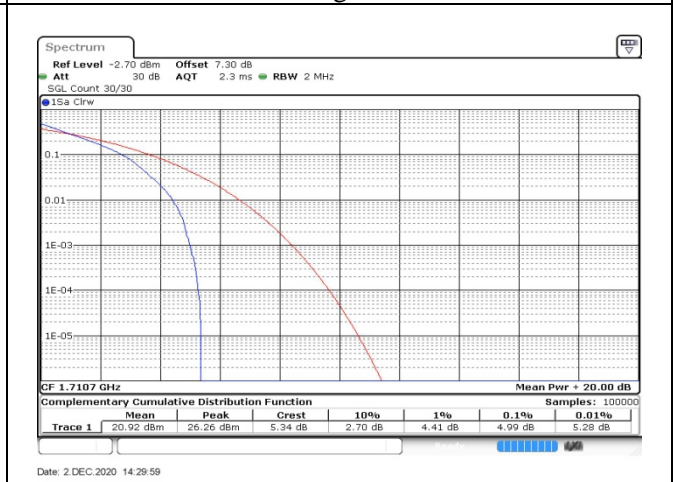

#### 4 Peak-Average Ratio

Band	Carrier frequency (MHz)	Channel	BW (MHz)	RB Size	RB Offset	QPSK	16-QAM	64-QAM
66	1710.7	131979	1.4	1	5	Fig.1	Fig.2	Fig.3
	1710.7	131979		6	0	Fig.4	Fig.5	Fig.6
	1755	132422		1	5	Fig.7	Fig.8	Fig.9
	1755	132422		6	0	Fig.10	Fig.11	Fig.12
	1779.3	132665		1	5	Fig.13	Fig.14	Fig.15
	1779.3	132665		6	0	Fig.16	Fig.17	Fig.18
	1711.5	131987	3	1	14	Fig.19	Fig.20	Fig.21
	1711.5	131987		15	0	Fig.22	Fig.23	Fig.24
	1755	132422		1	14	Fig.25	Fig.26	Fig.27
	1755	132422		15	0	Fig.28	Fig.29	Fig.30
	1778.5	132657		1	14	Fig.31	Fig.32	Fig.33
	1778.5	132657		15	0	Fig.34	Fig.35	Fig.36
	1712.5	131997	5	1	24	Fig.37	Fig.38	Fig.39
	1712.5	131997		25	0	Fig.40	Fig.41	Fig.42
	1755	132422		1	24	Fig.43	Fig.44	Fig.45
	1755	132422		25	0	Fig.46	Fig.47	Fig.48
	1777.5	132647		1	24	Fig.49	Fig.50	Fig.51
	1777.5	132647		25	0	Fig.52	Fig.53	Fig.54
	1715	132022	10	1	49	Fig.55	Fig.56	Fig.57
	1715	132022		50	0	Fig.58	Fig.59	Fig.60
	1755	132422		1	49	Fig.61	Fig.62	Fig.63
	1755	132422		50	0	Fig.64	Fig.65	Fig.66
	1775	132622		1	49	Fig.67	Fig.68	Fig.69
	1775	132622		50	0	Fig.70	Fig.71	Fig.72
	1717.5	132047	15	1	74	Fig.73	Fig.74	Fig.75
	1717.5	132047		75	0	Fig.76	Fig.77	Fig.78
	1755	132422		1	74	Fig.79	Fig.80	Fig.81
	1755	132422		75	0	Fig.82	Fig.83	Fig.84
	1772.5	132597		1	74	Fig.85	Fig.86	Fig.87
	1772.5	132597		75	0	Fig.88	Fig.89	Fig.90
1720	132072	20	1	99	Fig.91	Fig.92	Fig.93	
1720	132072		100	0	Fig.94	Fig.95	Fig.96	
1755	132422		1	99	Fig.97	Fig.98	Fig.99	
1755	132422		100	0	Fig.100	Fig.101	Fig.102	
1770	132572		1	99	Fig.103	Fig.104	Fig.105	
1770	132572		100	0	Fig.106	Fig.107	Fig.108	

Fig.1

Fig.2

Fig.3

Fig.4

Fig.5

Fig.6

Fig.7

Fig.8

Fig.9

Fig.10

Fig.11

Fig.12