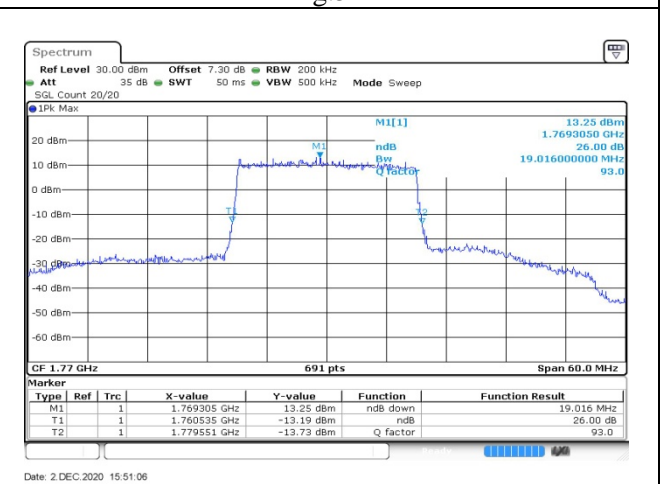

Fig.51

Fig.52

Fig.53

Fig.54

#### 4 Peak-Average Ratio

Band	Carrier frequency (MHz)	Channel	BW (MHz)	RB Size	RB Offset	QPSK	16-QAM	64-QAM
66	1710.7	131979	1.4	1	5	Fig.1	Fig.2	Fig.3
	1710.7	131979		6	0	Fig.4	Fig.5	Fig.6
	1755	132422		1	5	Fig.7	Fig.8	Fig.9
	1755	132422		6	0	Fig.10	Fig.11	Fig.12
	1779.3	132665		1	5	Fig.13	Fig.14	Fig.15
	1779.3	132665		6	0	Fig.16	Fig.17	Fig.18
	1711.5	131987	3	1	14	Fig.19	Fig.20	Fig.21
	1711.5	131987		15	0	Fig.22	Fig.23	Fig.24
	1755	132422		1	14	Fig.25	Fig.26	Fig.27
	1755	132422		15	0	Fig.28	Fig.29	Fig.30
	1778.5	132657		1	14	Fig.31	Fig.32	Fig.33
	1778.5	132657		15	0	Fig.34	Fig.35	Fig.36
	1712.5	131997	5	1	24	Fig.37	Fig.38	Fig.39
	1712.5	131997		25	0	Fig.40	Fig.41	Fig.42
	1755	132422		1	24	Fig.43	Fig.44	Fig.45
	1755	132422		25	0	Fig.46	Fig.47	Fig.48
	1777.5	132647		1	24	Fig.49	Fig.50	Fig.51
	1777.5	132647		25	0	Fig.52	Fig.53	Fig.54
	1715	132022	10	1	49	Fig.55	Fig.56	Fig.57
	1715	132022		50	0	Fig.58	Fig.59	Fig.60
	1755	132422		1	49	Fig.61	Fig.62	Fig.63
	1755	132422		50	0	Fig.64	Fig.65	Fig.66
	1775	132622		1	49	Fig.67	Fig.68	Fig.69
	1775	132622		50	0	Fig.70	Fig.71	Fig.72
	1717.5	132047	15	1	74	Fig.73	Fig.74	Fig.75
	1717.5	132047		75	0	Fig.76	Fig.77	Fig.78
	1755	132422		1	74	Fig.79	Fig.80	Fig.81
	1755	132422		75	0	Fig.82	Fig.83	Fig.84
	1772.5	132597		1	74	Fig.85	Fig.86	Fig.87
	1772.5	132597		75	0	Fig.88	Fig.89	Fig.90
1720	132072	20	1	99	Fig.91	Fig.92	Fig.93	
1720	132072		100	0	Fig.94	Fig.95	Fig.96	
1755	132422		1	99	Fig.97	Fig.98	Fig.99	
1755	132422		100	0	Fig.100	Fig.101	Fig.102	
1770	132572		1	99	Fig.103	Fig.104	Fig.105	
1770	132572		100	0	Fig.106	Fig.107	Fig.108	