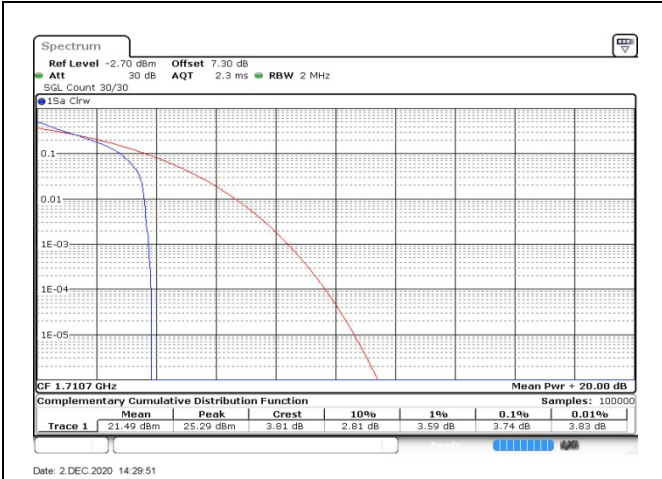

#### 4 Peak-Average Ratio

Band	Carrier frequency (MHz)	Channel	BW (MHz)	RB Size	RB Offset	QPSK	16-QAM	64-QAM
66	1710.7	131979	1.4	1	5	Fig.1	Fig.2	Fig.3
	1710.7	131979		6	0	Fig.4	Fig.5	Fig.6
	1755	132422		1	5	Fig.7	Fig.8	Fig.9
	1755	132422		6	0	Fig.10	Fig.11	Fig.12
	1779.3	132665		1	5	Fig.13	Fig.14	Fig.15
	1779.3	132665		6	0	Fig.16	Fig.17	Fig.18
	1711.5	131987	3	1	14	Fig.19	Fig.20	Fig.21
	1711.5	131987		15	0	Fig.22	Fig.23	Fig.24
	1755	132422		1	14	Fig.25	Fig.26	Fig.27
	1755	132422		15	0	Fig.28	Fig.29	Fig.30
	1778.5	132657		1	14	Fig.31	Fig.32	Fig.33
	1778.5	132657		15	0	Fig.34	Fig.35	Fig.36
	1712.5	131997	5	1	24	Fig.37	Fig.38	Fig.39
	1712.5	131997		25	0	Fig.40	Fig.41	Fig.42
	1755	132422		1	24	Fig.43	Fig.44	Fig.45
	1755	132422		25	0	Fig.46	Fig.47	Fig.48
	1777.5	132647		1	24	Fig.49	Fig.50	Fig.51
	1777.5	132647		25	0	Fig.52	Fig.53	Fig.54
	1715	132022	10	1	49	Fig.55	Fig.56	Fig.57
	1715	132022		50	0	Fig.58	Fig.59	Fig.60
	1755	132422		1	49	Fig.61	Fig.62	Fig.63
	1755	132422		50	0	Fig.64	Fig.65	Fig.66
	1775	132622		1	49	Fig.67	Fig.68	Fig.69
	1775	132622		50	0	Fig.70	Fig.71	Fig.72
	1717.5	132047	15	1	74	Fig.73	Fig.74	Fig.75
	1717.5	132047		75	0	Fig.76	Fig.77	Fig.78
	1755	132422		1	74	Fig.79	Fig.80	Fig.81
	1755	132422		75	0	Fig.82	Fig.83	Fig.84
	1772.5	132597		1	74	Fig.85	Fig.86	Fig.87
	1772.5	132597		75	0	Fig.88	Fig.89	Fig.90
1720	132072	20	1	99	Fig.91	Fig.92	Fig.93	
1720	132072		100	0	Fig.94	Fig.95	Fig.96	
1755	132422		1	99	Fig.97	Fig.98	Fig.99	
1755	132422		100	0	Fig.100	Fig.101	Fig.102	
1770	132572		1	99	Fig.103	Fig.104	Fig.105	
1770	132572		100	0	Fig.106	Fig.107	Fig.108	

Fig.1

Fig.2

Fig.3

Fig.4

Fig.5

Fig.6

Fig.7

Fig.8