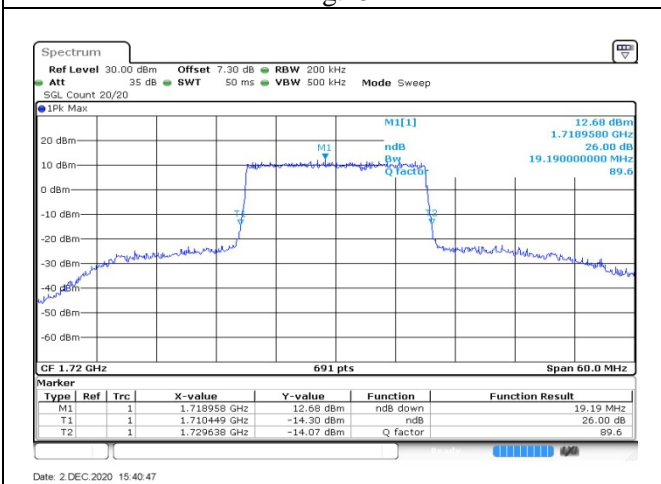

Fig.43

Fig.44

Fig.45

Fig.46

Fig.47

Fig.48

Fig.49

Fig.50

Fig.51

Fig.52

Fig.53

Fig.54

#### 4 Peak-Average Ratio

Band	Carrier frequency (MHz)	Channel	BW (MHz)	RB Size	RB Offset	QPSK	16-QAM	64-QAM
66	1710.7	131979	1.4	1	5	Fig.1	Fig.2	Fig.3
	1710.7	131979		6	0	Fig.4	Fig.5	Fig.6
	1755	132422		1	5	Fig.7	Fig.8	Fig.9
	1755	132422		6	0	Fig.10	Fig.11	Fig.12
	1779.3	132665		1	5	Fig.13	Fig.14	Fig.15
	1779.3	132665		6	0	Fig.16	Fig.17	Fig.18
	1711.5	131987	3	1	14	Fig.19	Fig.20	Fig.21
	1711.5	131987		15	0	Fig.22	Fig.23	Fig.24
	1755	132422		1	14	Fig.25	Fig.26	Fig.27
	1755	132422		15	0	Fig.28	Fig.29	Fig.30
	1778.5	132657		1	14	Fig.31	Fig.32	Fig.33
	1778.5	132657		15	0	Fig.34	Fig.35	Fig.36
	1712.5	131997	5	1	24	Fig.37	Fig.38	Fig.39
	1712.5	131997		25	0	Fig.40	Fig.41	Fig.42
	1755	132422		1	24	Fig.43	Fig.44	Fig.45
	1755	132422		25	0	Fig.46	Fig.47	Fig.48
	1777.5	132647		1	24	Fig.49	Fig.50	Fig.51
	1777.5	132647		25	0	Fig.52	Fig.53	Fig.54
	1715	132022	10	1	49	Fig.55	Fig.56	Fig.57
	1715	132022		50	0	Fig.58	Fig.59	Fig.60
	1755	132422		1	49	Fig.61	Fig.62	Fig.63
	1755	132422		50	0	Fig.64	Fig.65	Fig.66
	1775	132622		1	49	Fig.67	Fig.68	Fig.69
	1775	132622		50	0	Fig.70	Fig.71	Fig.72
	1717.5	132047	15	1	74	Fig.73	Fig.74	Fig.75
	1717.5	132047		75	0	Fig.76	Fig.77	Fig.78
	1755	132422		1	74	Fig.79	Fig.80	Fig.81
	1755	132422		75	0	Fig.82	Fig.83	Fig.84
	1772.5	132597		1	74	Fig.85	Fig.86	Fig.87
	1772.5	132597		75	0	Fig.88	Fig.89	Fig.90
1720	132072	20	1	99	Fig.91	Fig.92	Fig.93	
1720	132072		100	0	Fig.94	Fig.95	Fig.96	
1755	132422		1	99	Fig.97	Fig.98	Fig.99	
1755	132422		100	0	Fig.100	Fig.101	Fig.102	
1770	132572		1	99	Fig.103	Fig.104	Fig.105	
1770	132572		100	0	Fig.106	Fig.107	Fig.108	