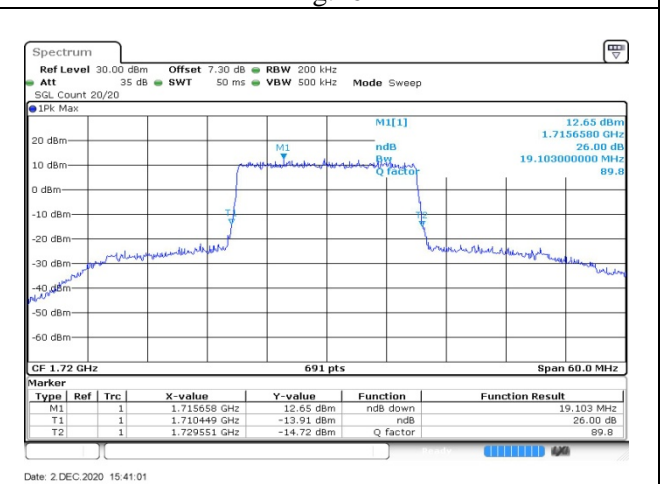

Fig.43

Fig.44

Fig.45

Fig.46

Fig.47

Fig.48

Fig.49

Fig.50

Fig.51

Fig.52

Fig.53

Fig.54

#### 4 Peak-Average Ratio

Band	Carrier frequency (MHz)	Channel	BW (MHz)	RB Size	RB Offset	QPSK	16-QAM	64-QAM
66	1710.7	131979	1.4	1	5	Fig.1	Fig.2	Fig.3
	1710.7	131979		6	0	Fig.4	Fig.5	Fig.6
	1755	132422		1	5	Fig.7	Fig.8	Fig.9
	1755	132422		6	0	Fig.10	Fig.11	Fig.12
	1779.3	132665		1	5	Fig.13	Fig.14	Fig.15
	1779.3	132665		6	0	Fig.16	Fig.17	Fig.18
	1711.5	131987	3	1	14	Fig.19	Fig.20	Fig.21
	1711.5	131987		15	0	Fig.22	Fig.23	Fig.24
	1755	132422		1	14	Fig.25	Fig.26	Fig.27
	1755	132422		15	0	Fig.28	Fig.29	Fig.30
	1778.5	132657		1	14	Fig.31	Fig.32	Fig.33
	1778.5	132657		15	0	Fig.34	Fig.35	Fig.36
	1712.5	131997	5	1	24	Fig.37	Fig.38	Fig.39
	1712.5	131997		25	0	Fig.40	Fig.41	Fig.42
	1755	132422		1	24	Fig.43	Fig.44	Fig.45
	1755	132422		25	0	Fig.46	Fig.47	Fig.48
	1777.5	132647		1	24	Fig.49	Fig.50	Fig.51
	1777.5	132647		25	0	Fig.52	Fig.53	Fig.54
	1715	132022	10	1	49	Fig.55	Fig.56	Fig.57
	1715	132022		50	0	Fig.58	Fig.59	Fig.60
	1755	132422		1	49	Fig.61	Fig.62	Fig.63
	1755	132422		50	0	Fig.64	Fig.65	Fig.66
	1775	132622		1	49	Fig.67	Fig.68	Fig.69
	1775	132622		50	0	Fig.70	Fig.71	Fig.72
	1717.5	132047	15	1	74	Fig.73	Fig.74	Fig.75
	1717.5	132047		75	0	Fig.76	Fig.77	Fig.78
	1755	132422		1	74	Fig.79	Fig.80	Fig.81
	1755	132422		75	0	Fig.82	Fig.83	Fig.84
	1772.5	132597		1	74	Fig.85	Fig.86	Fig.87
	1772.5	132597		75	0	Fig.88	Fig.89	Fig.90
1720	132072	20	1	99	Fig.91	Fig.92	Fig.93	
1720	132072		100	0	Fig.94	Fig.95	Fig.96	
1755	132422		1	99	Fig.97	Fig.98	Fig.99	
1755	132422		100	0	Fig.100	Fig.101	Fig.102	
1770	132572		1	99	Fig.103	Fig.104	Fig.105	
1770	132572		100	0	Fig.106	Fig.107	Fig.108	