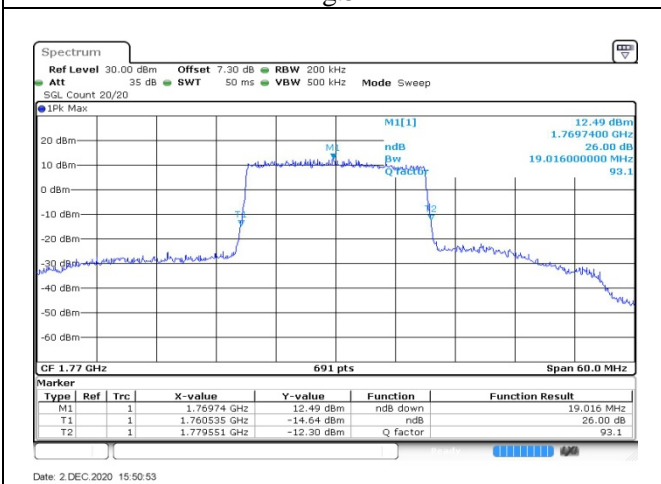

Fig.51

Fig.52

Fig.53

Fig.54

#### 4 Peak-Average Ratio

Band	Carrier frequency (MHz)	Channel	BW (MHz)	RB Size	RB Offset	QPSK	16-QAM	64-QAM
66	1710.7	131979	1.4	1	5	Fig.1	Fig.2	Fig.3
	1710.7	131979		6	0	Fig.4	Fig.5	Fig.6
	1755	132422		1	5	Fig.7	Fig.8	Fig.9
	1755	132422		6	0	Fig.10	Fig.11	Fig.12
	1779.3	132665		1	5	Fig.13	Fig.14	Fig.15
	1779.3	132665		6	0	Fig.16	Fig.17	Fig.18
	1711.5	131987	3	1	14	Fig.19	Fig.20	Fig.21
	1711.5	131987		15	0	Fig.22	Fig.23	Fig.24
	1755	132422		1	14	Fig.25	Fig.26	Fig.27
	1755	132422		15	0	Fig.28	Fig.29	Fig.30
	1778.5	132657		1	14	Fig.31	Fig.32	Fig.33
	1778.5	132657		15	0	Fig.34	Fig.35	Fig.36
	1712.5	131997	5	1	24	Fig.37	Fig.38	Fig.39
	1712.5	131997		25	0	Fig.40	Fig.41	Fig.42
	1755	132422		1	24	Fig.43	Fig.44	Fig.45
	1755	132422		25	0	Fig.46	Fig.47	Fig.48
	1777.5	132647		1	24	Fig.49	Fig.50	Fig.51
	1777.5	132647		25	0	Fig.52	Fig.53	Fig.54
	1715	132022	10	1	49	Fig.55	Fig.56	Fig.57
	1715	132022		50	0	Fig.58	Fig.59	Fig.60
	1755	132422		1	49	Fig.61	Fig.62	Fig.63
	1755	132422		50	0	Fig.64	Fig.65	Fig.66
	1775	132622		1	49	Fig.67	Fig.68	Fig.69
	1775	132622		50	0	Fig.70	Fig.71	Fig.72
	1717.5	132047	15	1	74	Fig.73	Fig.74	Fig.75
	1717.5	132047		75	0	Fig.76	Fig.77	Fig.78
	1755	132422		1	74	Fig.79	Fig.80	Fig.81
	1755	132422		75	0	Fig.82	Fig.83	Fig.84
	1772.5	132597		1	74	Fig.85	Fig.86	Fig.87
	1772.5	132597		75	0	Fig.88	Fig.89	Fig.90
1720	132072	20	1	99	Fig.91	Fig.92	Fig.93	
1720	132072		100	0	Fig.94	Fig.95	Fig.96	
1755	132422		1	99	Fig.97	Fig.98	Fig.99	
1755	132422		100	0	Fig.100	Fig.101	Fig.102	
1770	132572		1	99	Fig.103	Fig.104	Fig.105	
1770	132572		100	0	Fig.106	Fig.107	Fig.108	