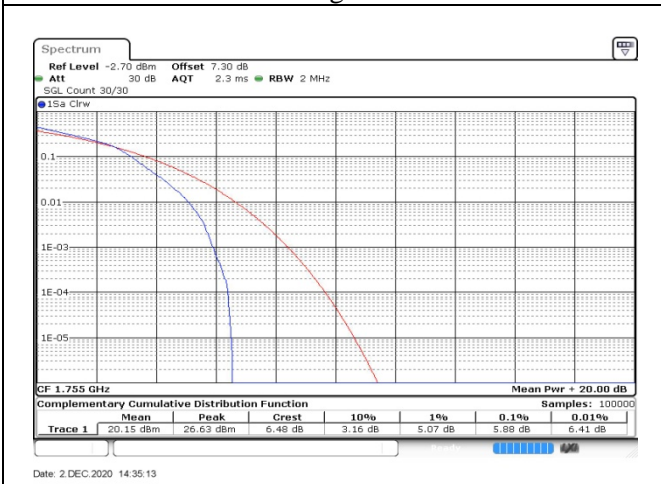

#### 4 Peak-Average Ratio

Band	Carrier frequency (MHz)	Channel	BW (MHz)	RB Size	RB Offset	QPSK	16-QAM	64-QAM
66	1710.7	131979	1.4	1	5	Fig.1	Fig.2	Fig.3
	1710.7	131979		6	0	Fig.4	Fig.5	Fig.6
	1755	132422		1	5	Fig.7	Fig.8	Fig.9
	1755	132422		6	0	Fig.10	Fig.11	Fig.12
	1779.3	132665		1	5	Fig.13	Fig.14	Fig.15
	1779.3	132665		6	0	Fig.16	Fig.17	Fig.18
	1711.5	131987	3	1	14	Fig.19	Fig.20	Fig.21
	1711.5	131987		15	0	Fig.22	Fig.23	Fig.24
	1755	132422		1	14	Fig.25	Fig.26	Fig.27
	1755	132422		15	0	Fig.28	Fig.29	Fig.30
	1778.5	132657		1	14	Fig.31	Fig.32	Fig.33
	1778.5	132657		15	0	Fig.34	Fig.35	Fig.36
	1712.5	131997	5	1	24	Fig.37	Fig.38	Fig.39
	1712.5	131997		25	0	Fig.40	Fig.41	Fig.42
	1755	132422		1	24	Fig.43	Fig.44	Fig.45
	1755	132422		25	0	Fig.46	Fig.47	Fig.48
	1777.5	132647		1	24	Fig.49	Fig.50	Fig.51
	1777.5	132647		25	0	Fig.52	Fig.53	Fig.54
	1715	132022	10	1	49	Fig.55	Fig.56	Fig.57
	1715	132022		50	0	Fig.58	Fig.59	Fig.60
	1755	132422		1	49	Fig.61	Fig.62	Fig.63
	1755	132422		50	0	Fig.64	Fig.65	Fig.66
	1775	132622		1	49	Fig.67	Fig.68	Fig.69
	1775	132622		50	0	Fig.70	Fig.71	Fig.72
	1717.5	132047	15	1	74	Fig.73	Fig.74	Fig.75
	1717.5	132047		75	0	Fig.76	Fig.77	Fig.78
	1755	132422		1	74	Fig.79	Fig.80	Fig.81
	1755	132422		75	0	Fig.82	Fig.83	Fig.84
	1772.5	132597		1	74	Fig.85	Fig.86	Fig.87
	1772.5	132597		75	0	Fig.88	Fig.89	Fig.90
1720	132072	20	1	99	Fig.91	Fig.92	Fig.93	
1720	132072		100	0	Fig.94	Fig.95	Fig.96	
1755	132422		1	99	Fig.97	Fig.98	Fig.99	
1755	132422		100	0	Fig.100	Fig.101	Fig.102	
1770	132572		1	99	Fig.103	Fig.104	Fig.105	
1770	132572		100	0	Fig.106	Fig.107	Fig.108	

Fig.1

Fig.2

Fig.3

Fig.4

Fig.5

Fig.6

Fig.7

Fig.8

Fig.9

Fig.10

Fig.11

Fig.12