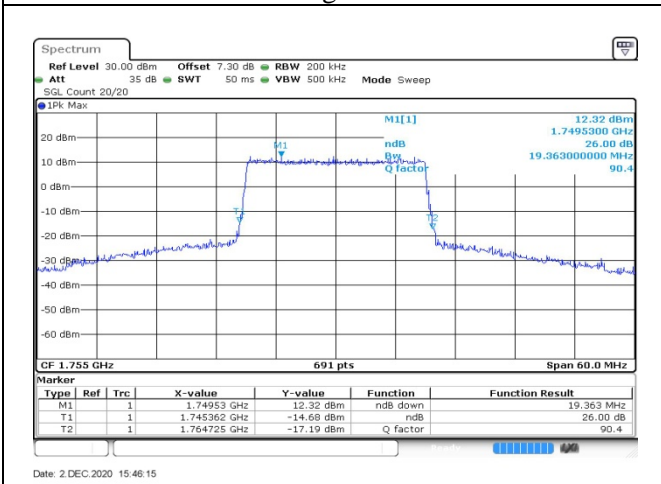

Fig.43

Fig.44

Fig.45

Fig.46

Fig.47

Fig.48

Fig.49

Fig.50

Fig.51

Fig.52

Fig.53

Fig.54

#### 4 Peak-Average Ratio

Band	Carrier frequency (MHz)	Channel	BW (MHz)	RB Size	RB Offset	QPSK	16-QAM	64-QAM
66	1710.7	131979	1.4	1	5	Fig.1	Fig.2	Fig.3
	1710.7	131979		6	0	Fig.4	Fig.5	Fig.6
	1755	132422		1	5	Fig.7	Fig.8	Fig.9
	1755	132422		6	0	Fig.10	Fig.11	Fig.12
	1779.3	132665		1	5	Fig.13	Fig.14	Fig.15
	1779.3	132665		6	0	Fig.16	Fig.17	Fig.18
	1711.5	131987	3	1	14	Fig.19	Fig.20	Fig.21
	1711.5	131987		15	0	Fig.22	Fig.23	Fig.24
	1755	132422		1	14	Fig.25	Fig.26	Fig.27
	1755	132422		15	0	Fig.28	Fig.29	Fig.30
	1778.5	132657		1	14	Fig.31	Fig.32	Fig.33
	1778.5	132657		15	0	Fig.34	Fig.35	Fig.36
	1712.5	131997	5	1	24	Fig.37	Fig.38	Fig.39
	1712.5	131997		25	0	Fig.40	Fig.41	Fig.42
	1755	132422		1	24	Fig.43	Fig.44	Fig.45
	1755	132422		25	0	Fig.46	Fig.47	Fig.48
	1777.5	132647		1	24	Fig.49	Fig.50	Fig.51
	1777.5	132647		25	0	Fig.52	Fig.53	Fig.54
	1715	132022	10	1	49	Fig.55	Fig.56	Fig.57
	1715	132022		50	0	Fig.58	Fig.59	Fig.60
	1755	132422		1	49	Fig.61	Fig.62	Fig.63
	1755	132422		50	0	Fig.64	Fig.65	Fig.66
	1775	132622		1	49	Fig.67	Fig.68	Fig.69
	1775	132622		50	0	Fig.70	Fig.71	Fig.72
	1717.5	132047	15	1	74	Fig.73	Fig.74	Fig.75
	1717.5	132047		75	0	Fig.76	Fig.77	Fig.78
	1755	132422		1	74	Fig.79	Fig.80	Fig.81
	1755	132422		75	0	Fig.82	Fig.83	Fig.84
	1772.5	132597		1	74	Fig.85	Fig.86	Fig.87
	1772.5	132597		75	0	Fig.88	Fig.89	Fig.90
1720	132072	20	1	99	Fig.91	Fig.92	Fig.93	
1720	132072		100	0	Fig.94	Fig.95	Fig.96	
1755	132422		1	99	Fig.97	Fig.98	Fig.99	
1755	132422		100	0	Fig.100	Fig.101	Fig.102	
1770	132572		1	99	Fig.103	Fig.104	Fig.105	
1770	132572		100	0	Fig.106	Fig.107	Fig.108	