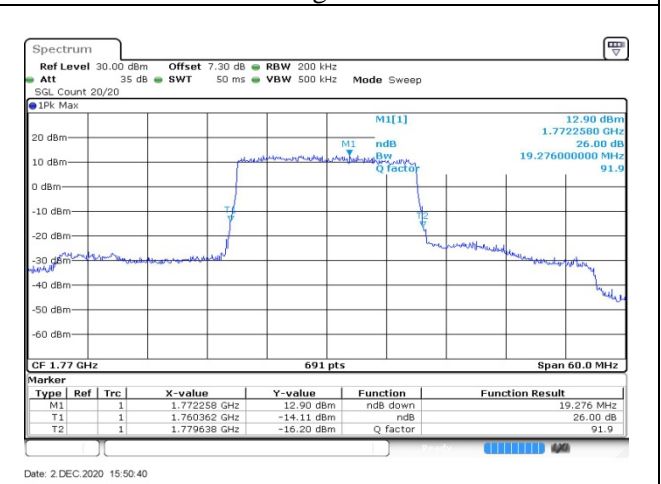

Fig.51

Fig.52

Fig.53

Fig.54

#### 4 Peak-Average Ratio

Band	Carrier frequency (MHz)	Channel	BW (MHz)	RB Size	RB Offset	QPSK	16-QAM	64-QAM
66	1710.7	131979	1.4	1	5	Fig.1	Fig.2	Fig.3
	1710.7	131979		6	0	Fig.4	Fig.5	Fig.6
	1755	132422		1	5	Fig.7	Fig.8	Fig.9
	1755	132422		6	0	Fig.10	Fig.11	Fig.12
	1779.3	132665		1	5	Fig.13	Fig.14	Fig.15
	1779.3	132665		6	0	Fig.16	Fig.17	Fig.18
	1711.5	131987	3	1	14	Fig.19	Fig.20	Fig.21
	1711.5	131987		15	0	Fig.22	Fig.23	Fig.24
	1755	132422		1	14	Fig.25	Fig.26	Fig.27
	1755	132422		15	0	Fig.28	Fig.29	Fig.30
	1778.5	132657		1	14	Fig.31	Fig.32	Fig.33
	1778.5	132657		15	0	Fig.34	Fig.35	Fig.36
	1712.5	131997	5	1	24	Fig.37	Fig.38	Fig.39
	1712.5	131997		25	0	Fig.40	Fig.41	Fig.42
	1755	132422		1	24	Fig.43	Fig.44	Fig.45
	1755	132422		25	0	Fig.46	Fig.47	Fig.48
	1777.5	132647		1	24	Fig.49	Fig.50	Fig.51
	1777.5	132647		25	0	Fig.52	Fig.53	Fig.54
	1715	132022	10	1	49	Fig.55	Fig.56	Fig.57
	1715	132022		50	0	Fig.58	Fig.59	Fig.60
	1755	132422		1	49	Fig.61	Fig.62	Fig.63
	1755	132422		50	0	Fig.64	Fig.65	Fig.66
	1775	132622		1	49	Fig.67	Fig.68	Fig.69
	1775	132622		50	0	Fig.70	Fig.71	Fig.72
	1717.5	132047	15	1	74	Fig.73	Fig.74	Fig.75
	1717.5	132047		75	0	Fig.76	Fig.77	Fig.78
	1755	132422		1	74	Fig.79	Fig.80	Fig.81
	1755	132422		75	0	Fig.82	Fig.83	Fig.84
	1772.5	132597		1	74	Fig.85	Fig.86	Fig.87
	1772.5	132597		75	0	Fig.88	Fig.89	Fig.90
1720	132072	20	1	99	Fig.91	Fig.92	Fig.93	
1720	132072		100	0	Fig.94	Fig.95	Fig.96	
1755	132422		1	99	Fig.97	Fig.98	Fig.99	
1755	132422		100	0	Fig.100	Fig.101	Fig.102	
1770	132572		1	99	Fig.103	Fig.104	Fig.105	
1770	132572		100	0	Fig.106	Fig.107	Fig.108	