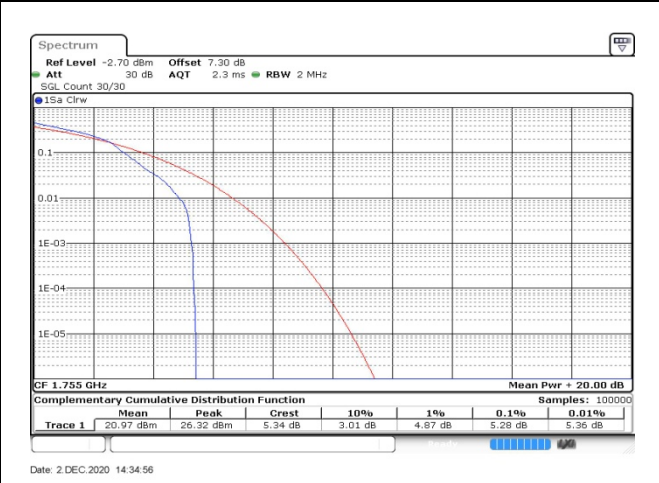

#### 4 Peak-Average Ratio

Band	Carrier frequency (MHz)	Channel	BW (MHz)	RB Size	RB Offset	QPSK	16-QAM	64-QAM
66	1710.7	131979	1.4	1	5	Fig.1	Fig.2	Fig.3
	1710.7	131979		6	0	Fig.4	Fig.5	Fig.6
	1755	132422		1	5	Fig.7	Fig.8	Fig.9
	1755	132422		6	0	Fig.10	Fig.11	Fig.12
	1779.3	132665		1	5	Fig.13	Fig.14	Fig.15
	1779.3	132665		6	0	Fig.16	Fig.17	Fig.18
	1711.5	131987	3	1	14	Fig.19	Fig.20	Fig.21
	1711.5	131987		15	0	Fig.22	Fig.23	Fig.24
	1755	132422		1	14	Fig.25	Fig.26	Fig.27
	1755	132422		15	0	Fig.28	Fig.29	Fig.30
	1778.5	132657		1	14	Fig.31	Fig.32	Fig.33
	1778.5	132657		15	0	Fig.34	Fig.35	Fig.36
	1712.5	131997	5	1	24	Fig.37	Fig.38	Fig.39
	1712.5	131997		25	0	Fig.40	Fig.41	Fig.42
	1755	132422		1	24	Fig.43	Fig.44	Fig.45
	1755	132422		25	0	Fig.46	Fig.47	Fig.48
	1777.5	132647		1	24	Fig.49	Fig.50	Fig.51
	1777.5	132647		25	0	Fig.52	Fig.53	Fig.54
	1715	132022	10	1	49	Fig.55	Fig.56	Fig.57
	1715	132022		50	0	Fig.58	Fig.59	Fig.60
	1755	132422		1	49	Fig.61	Fig.62	Fig.63
	1755	132422		50	0	Fig.64	Fig.65	Fig.66
	1775	132622		1	49	Fig.67	Fig.68	Fig.69
	1775	132622		50	0	Fig.70	Fig.71	Fig.72
	1717.5	132047	15	1	74	Fig.73	Fig.74	Fig.75
	1717.5	132047		75	0	Fig.76	Fig.77	Fig.78
	1755	132422		1	74	Fig.79	Fig.80	Fig.81
	1755	132422		75	0	Fig.82	Fig.83	Fig.84
	1772.5	132597		1	74	Fig.85	Fig.86	Fig.87
	1772.5	132597		75	0	Fig.88	Fig.89	Fig.90
1720	132072	20	1	99	Fig.91	Fig.92	Fig.93	
1720	132072		100	0	Fig.94	Fig.95	Fig.96	
1755	132422		1	99	Fig.97	Fig.98	Fig.99	
1755	132422		100	0	Fig.100	Fig.101	Fig.102	
1770	132572		1	99	Fig.103	Fig.104	Fig.105	
1770	132572		100	0	Fig.106	Fig.107	Fig.108	

Fig.1

Fig.2

Fig.3

Fig.4

Fig.5

Fig.6

Fig.7

Fig.8

Fig.9

Fig.10

Fig.11

Fig.12