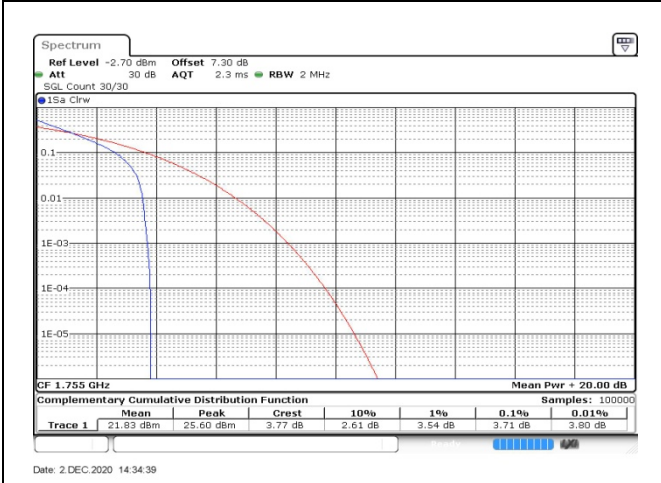

#### 4 Peak-Average Ratio

Band	Carrier frequency (MHz)	Channel	BW (MHz)	RB Size	RB Offset	QPSK	16-QAM	64-QAM
66	1710.7	131979	1.4	1	5	Fig.1	Fig.2	Fig.3
	1710.7	131979		6	0	Fig.4	Fig.5	Fig.6
	1755	132422		1	5	Fig.7	Fig.8	Fig.9
	1755	132422		6	0	Fig.10	Fig.11	Fig.12
	1779.3	132665		1	5	Fig.13	Fig.14	Fig.15
	1779.3	132665		6	0	Fig.16	Fig.17	Fig.18
	1711.5	131987	3	1	14	Fig.19	Fig.20	Fig.21
	1711.5	131987		15	0	Fig.22	Fig.23	Fig.24
	1755	132422		1	14	Fig.25	Fig.26	Fig.27
	1755	132422		15	0	Fig.28	Fig.29	Fig.30
	1778.5	132657		1	14	Fig.31	Fig.32	Fig.33
	1778.5	132657		15	0	Fig.34	Fig.35	Fig.36
	1712.5	131997	5	1	24	Fig.37	Fig.38	Fig.39
	1712.5	131997		25	0	Fig.40	Fig.41	Fig.42
	1755	132422		1	24	Fig.43	Fig.44	Fig.45
	1755	132422		25	0	Fig.46	Fig.47	Fig.48
	1777.5	132647		1	24	Fig.49	Fig.50	Fig.51
	1777.5	132647		25	0	Fig.52	Fig.53	Fig.54
	1715	132022	10	1	49	Fig.55	Fig.56	Fig.57
	1715	132022		50	0	Fig.58	Fig.59	Fig.60
	1755	132422		1	49	Fig.61	Fig.62	Fig.63
	1755	132422		50	0	Fig.64	Fig.65	Fig.66
	1775	132622		1	49	Fig.67	Fig.68	Fig.69
	1775	132622		50	0	Fig.70	Fig.71	Fig.72
	1717.5	132047	15	1	74	Fig.73	Fig.74	Fig.75
	1717.5	132047		75	0	Fig.76	Fig.77	Fig.78
	1755	132422		1	74	Fig.79	Fig.80	Fig.81
	1755	132422		75	0	Fig.82	Fig.83	Fig.84
	1772.5	132597		1	74	Fig.85	Fig.86	Fig.87
	1772.5	132597		75	0	Fig.88	Fig.89	Fig.90
1720	132072	20	1	99	Fig.91	Fig.92	Fig.93	
1720	132072		100	0	Fig.94	Fig.95	Fig.96	
1755	132422		1	99	Fig.97	Fig.98	Fig.99	
1755	132422		100	0	Fig.100	Fig.101	Fig.102	
1770	132572		1	99	Fig.103	Fig.104	Fig.105	
1770	132572		100	0	Fig.106	Fig.107	Fig.108	

Fig.1

Fig.2

Fig.3

Fig.4

Fig.5

Fig.6

Fig.7

Fig.8

Fig.9

Fig.10

Fig.11

Fig.12