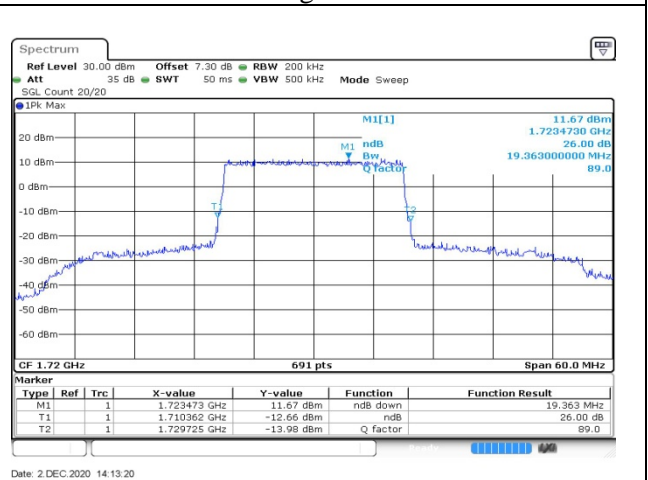

Fig.43

Fig.44

Fig.45

Fig.46

Fig.47

Fig.48

Fig.49

Fig.50

Fig.51

Fig.52

Fig.53

Fig.54

4 Peak-Average Ratio

Band	Carrier frequency (MHz)	Channel	BW (MHz)	RB Size	RB Offset	QPSK	16-QAM	64-QAM
4	1710.7	19957	1.4	1	5	Fig.1	Fig.2	Fig.3
	1710.7	19957		6	0	Fig.4	Fig.5	Fig.6
	1732.5	20175		1	5	Fig.7	Fig.8	Fig.9
	1732.5	20175		6	0	Fig.10	Fig.11	Fig.12
	1754.3	20393		1	5	Fig.13	Fig.14	Fig.15
	1754.3	20393		6	0	Fig.16	Fig.17	Fig.18
	1711.5	19965	3	1	14	Fig.19	Fig.20	Fig.21
	1711.5	19965		15	0	Fig.22	Fig.23	Fig.24
	1732.5	20175		1	14	Fig.25	Fig.26	Fig.27
	1732.5	20175		15	0	Fig.28	Fig.29	Fig.30
	1753.5	20385		1	14	Fig.31	Fig.32	Fig.33
	1753.5	20385		15	0	Fig.34	Fig.35	Fig.36
	1712.5	19975	5	1	24	Fig.37	Fig.38	Fig.39
	1712.5	19975		25	0	Fig.40	Fig.41	Fig.42
	1732.5	20175		1	24	Fig.43	Fig.44	Fig.45
	1732.5	20175		25	0	Fig.46	Fig.47	Fig.48
	1752.5	20375		1	24	Fig.49	Fig.50	Fig.51
	1752.5	20375		25	0	Fig.52	Fig.53	Fig.54
	1715	20000	10	1	49	Fig.55	Fig.56	Fig.57
	1715	20000		50	0	Fig.58	Fig.59	Fig.60
	1732.5	20175		1	49	Fig.61	Fig.62	Fig.63
	1732.5	20175		50	0	Fig.64	Fig.65	Fig.66
	1750	20350		1	49	Fig.67	Fig.68	Fig.69
	1750	20350		50	0	Fig.70	Fig.71	Fig.72
	1717.5	20025	15	1	74	Fig.73	Fig.74	Fig.75
	1717.5	20025		75	0	Fig.76	Fig.77	Fig.78
	1732.5	20175		1	74	Fig.79	Fig.80	Fig.81
	1732.5	20175		75	0	Fig.82	Fig.83	Fig.84
	1747.5	20325		1	74	Fig.85	Fig.86	Fig.87
	1747.5	20325		75	0	Fig.88	Fig.89	Fig.90
1720	20050	20	1	99	Fig.91	Fig.92	Fig.93	
1720	20050		100	0	Fig.94	Fig.95	Fig.96	
1732.5	20175		1	99	Fig.97	Fig.98	Fig.99	
1732.5	20175		100	0	Fig.100	Fig.101	Fig.102	
1745	20300		1	99	Fig.103	Fig.104	Fig.105	
1745	20300		100	0	Fig.106	Fig.107	Fig.108	