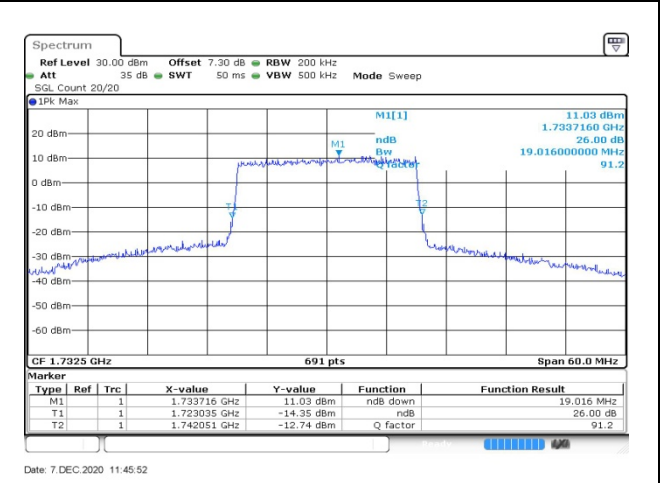

Fig.43

Fig.44

Fig.45

Fig.46

Fig.47

Fig.48

Fig.49

Fig.50

Fig.51

Fig.52

Fig.53

Fig.54

4 Peak-Average Ratio

Band	Carrier frequency (MHz)	Channel	BW (MHz)	RB Size	RB Offset	QPSK	16-QAM	64-QAM
4	1710.7	19957	1.4	1	5	Fig.1	Fig.2	Fig.3
	1710.7	19957		6	0	Fig.4	Fig.5	Fig.6
	1732.5	20175		1	5	Fig.7	Fig.8	Fig.9
	1732.5	20175		6	0	Fig.10	Fig.11	Fig.12
	1754.3	20393		1	5	Fig.13	Fig.14	Fig.15
	1754.3	20393		6	0	Fig.16	Fig.17	Fig.18
	1711.5	19965	3	1	14	Fig.19	Fig.20	Fig.21
	1711.5	19965		15	0	Fig.22	Fig.23	Fig.24
	1732.5	20175		1	14	Fig.25	Fig.26	Fig.27
	1732.5	20175		15	0	Fig.28	Fig.29	Fig.30
	1753.5	20385		1	14	Fig.31	Fig.32	Fig.33
	1753.5	20385		15	0	Fig.34	Fig.35	Fig.36
	1712.5	19975	5	1	24	Fig.37	Fig.38	Fig.39
	1712.5	19975		25	0	Fig.40	Fig.41	Fig.42
	1732.5	20175		1	24	Fig.43	Fig.44	Fig.45
	1732.5	20175		25	0	Fig.46	Fig.47	Fig.48
	1752.5	20375		1	24	Fig.49	Fig.50	Fig.51
	1752.5	20375		25	0	Fig.52	Fig.53	Fig.54
	1715	20000	10	1	49	Fig.55	Fig.56	Fig.57
	1715	20000		50	0	Fig.58	Fig.59	Fig.60
	1732.5	20175		1	49	Fig.61	Fig.62	Fig.63
	1732.5	20175		50	0	Fig.64	Fig.65	Fig.66
	1750	20350		1	49	Fig.67	Fig.68	Fig.69
	1750	20350		50	0	Fig.70	Fig.71	Fig.72
	1717.5	20025	15	1	74	Fig.73	Fig.74	Fig.75
	1717.5	20025		75	0	Fig.76	Fig.77	Fig.78
	1732.5	20175		1	74	Fig.79	Fig.80	Fig.81
	1732.5	20175		75	0	Fig.82	Fig.83	Fig.84
	1747.5	20325		1	74	Fig.85	Fig.86	Fig.87
	1747.5	20325		75	0	Fig.88	Fig.89	Fig.90
1720	20050	20	1	99	Fig.91	Fig.92	Fig.93	
1720	20050		100	0	Fig.94	Fig.95	Fig.96	
1732.5	20175		1	99	Fig.97	Fig.98	Fig.99	
1732.5	20175		100	0	Fig.100	Fig.101	Fig.102	
1745	20300		1	99	Fig.103	Fig.104	Fig.105	
1745	20300		100	0	Fig.106	Fig.107	Fig.108	