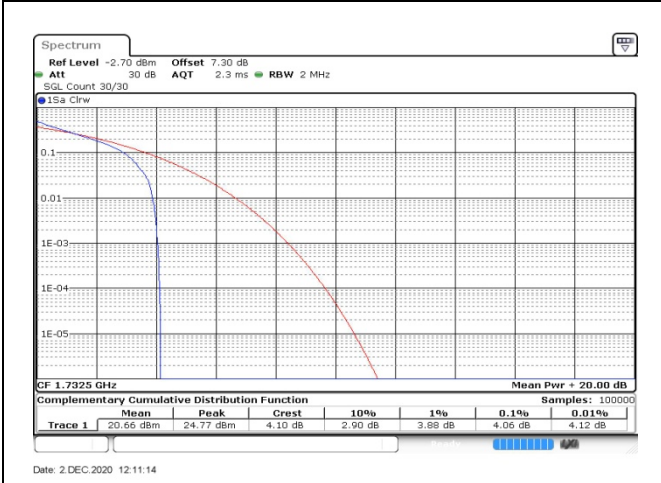

Fig.51

Fig.52

Fig.53

Fig.54

4 Peak-Average Ratio

Band	Carrier frequency (MHz)	Channel	BW (MHz)	RB Size	RB Offset	QPSK	16-QAM	64-QAM
4	1710.7	19957	1.4	1	5	Fig.1	Fig.2	Fig.3
	1710.7	19957		6	0	Fig.4	Fig.5	Fig.6
	1732.5	20175		1	5	Fig.7	Fig.8	Fig.9
	1732.5	20175		6	0	Fig.10	Fig.11	Fig.12
	1754.3	20393		1	5	Fig.13	Fig.14	Fig.15
	1754.3	20393		6	0	Fig.16	Fig.17	Fig.18
	1711.5	19965	3	1	14	Fig.19	Fig.20	Fig.21
	1711.5	19965		15	0	Fig.22	Fig.23	Fig.24
	1732.5	20175		1	14	Fig.25	Fig.26	Fig.27
	1732.5	20175		15	0	Fig.28	Fig.29	Fig.30
	1753.5	20385		1	14	Fig.31	Fig.32	Fig.33
	1753.5	20385		15	0	Fig.34	Fig.35	Fig.36
	1712.5	19975	5	1	24	Fig.37	Fig.38	Fig.39
	1712.5	19975		25	0	Fig.40	Fig.41	Fig.42
	1732.5	20175		1	24	Fig.43	Fig.44	Fig.45
	1732.5	20175		25	0	Fig.46	Fig.47	Fig.48
	1752.5	20375		1	24	Fig.49	Fig.50	Fig.51
	1752.5	20375		25	0	Fig.52	Fig.53	Fig.54
	1715	20000	10	1	49	Fig.55	Fig.56	Fig.57
	1715	20000		50	0	Fig.58	Fig.59	Fig.60
	1732.5	20175		1	49	Fig.61	Fig.62	Fig.63
	1732.5	20175		50	0	Fig.64	Fig.65	Fig.66
	1750	20350		1	49	Fig.67	Fig.68	Fig.69
	1750	20350		50	0	Fig.70	Fig.71	Fig.72
	1717.5	20025	15	1	74	Fig.73	Fig.74	Fig.75
	1717.5	20025		75	0	Fig.76	Fig.77	Fig.78
	1732.5	20175		1	74	Fig.79	Fig.80	Fig.81
	1732.5	20175		75	0	Fig.82	Fig.83	Fig.84
	1747.5	20325		1	74	Fig.85	Fig.86	Fig.87
	1747.5	20325		75	0	Fig.88	Fig.89	Fig.90
1720	20050	20	1	99	Fig.91	Fig.92	Fig.93	
1720	20050		100	0	Fig.94	Fig.95	Fig.96	
1732.5	20175		1	99	Fig.97	Fig.98	Fig.99	
1732.5	20175		100	0	Fig.100	Fig.101	Fig.102	
1745	20300		1	99	Fig.103	Fig.104	Fig.105	
1745	20300		100	0	Fig.106	Fig.107	Fig.108	

Fig.1

Fig.2

Fig.3

Fig.4

Fig.5

Fig.6

Fig.7

Fig.8

Fig.9

Fig.10

Fig.11

Fig.12