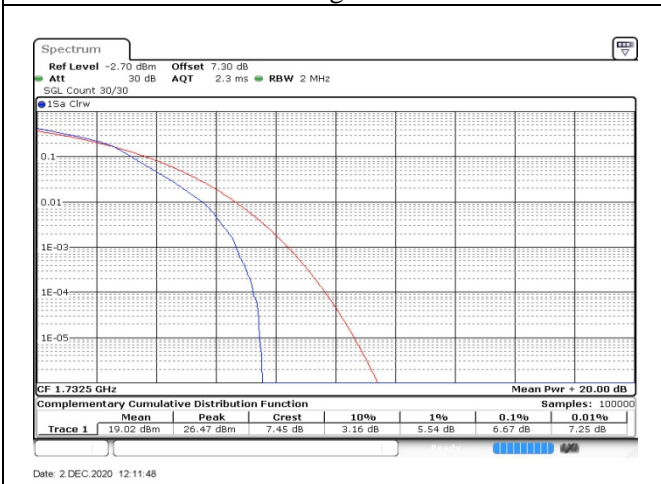

Fig.51

Fig.52

Fig.53

Fig.54

4 Peak-Average Ratio

Band	Carrier frequency (MHz)	Channel	BW (MHz)	RB Size	RB Offset	QPSK	16-QAM	64-QAM
4	1710.7	19957	1.4	1	5	Fig.1	Fig.2	Fig.3
	1710.7	19957		6	0	Fig.4	Fig.5	Fig.6
	1732.5	20175		1	5	Fig.7	Fig.8	Fig.9
	1732.5	20175		6	0	Fig.10	Fig.11	Fig.12
	1754.3	20393		1	5	Fig.13	Fig.14	Fig.15
	1754.3	20393		6	0	Fig.16	Fig.17	Fig.18
	1711.5	19965	3	1	14	Fig.19	Fig.20	Fig.21
	1711.5	19965		15	0	Fig.22	Fig.23	Fig.24
	1732.5	20175		1	14	Fig.25	Fig.26	Fig.27
	1732.5	20175		15	0	Fig.28	Fig.29	Fig.30
	1753.5	20385		1	14	Fig.31	Fig.32	Fig.33
	1753.5	20385		15	0	Fig.34	Fig.35	Fig.36
	1712.5	19975	5	1	24	Fig.37	Fig.38	Fig.39
	1712.5	19975		25	0	Fig.40	Fig.41	Fig.42
	1732.5	20175		1	24	Fig.43	Fig.44	Fig.45
	1732.5	20175		25	0	Fig.46	Fig.47	Fig.48
	1752.5	20375		1	24	Fig.49	Fig.50	Fig.51
	1752.5	20375		25	0	Fig.52	Fig.53	Fig.54
	1715	20000	10	1	49	Fig.55	Fig.56	Fig.57
	1715	20000		50	0	Fig.58	Fig.59	Fig.60
	1732.5	20175		1	49	Fig.61	Fig.62	Fig.63
	1732.5	20175		50	0	Fig.64	Fig.65	Fig.66
	1750	20350		1	49	Fig.67	Fig.68	Fig.69
	1750	20350		50	0	Fig.70	Fig.71	Fig.72
	1717.5	20025	15	1	74	Fig.73	Fig.74	Fig.75
	1717.5	20025		75	0	Fig.76	Fig.77	Fig.78
	1732.5	20175		1	74	Fig.79	Fig.80	Fig.81
	1732.5	20175		75	0	Fig.82	Fig.83	Fig.84
	1747.5	20325		1	74	Fig.85	Fig.86	Fig.87
	1747.5	20325		75	0	Fig.88	Fig.89	Fig.90
1720	20050	20	1	99	Fig.91	Fig.92	Fig.93	
1720	20050		100	0	Fig.94	Fig.95	Fig.96	
1732.5	20175		1	99	Fig.97	Fig.98	Fig.99	
1732.5	20175		100	0	Fig.100	Fig.101	Fig.102	
1745	20300		1	99	Fig.103	Fig.104	Fig.105	
1745	20300		100	0	Fig.106	Fig.107	Fig.108	

Fig.1

Fig.2

Fig.3

Fig.4

Fig.5

Fig.6

Fig.7

Fig.8

Fig.9

Fig.10

Fig.11

Fig.12