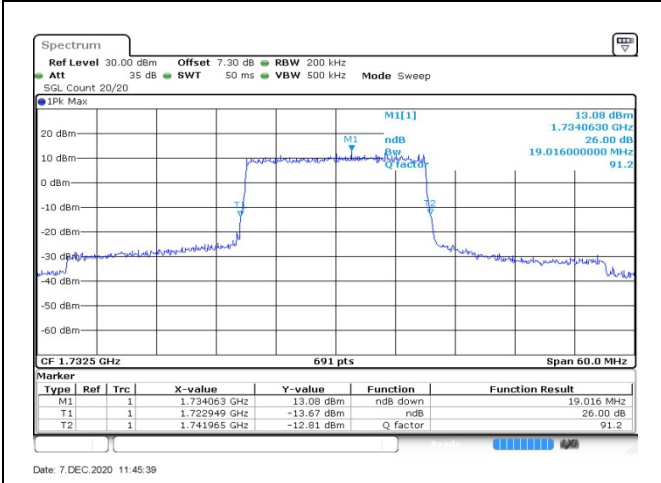

Fig.43

Fig.44

Fig.45

Fig.46

Fig.47

Fig.48

Fig.49

Fig.50

Fig.51

Fig.52

Fig.53

Fig.54

4 Peak-Average Ratio

Band	Carrier frequency (MHz)	Channel	BW (MHz)	RB Size	RB Offset	QPSK	16-QAM	64-QAM
4	1710.7	19957	1.4	1	5	Fig.1	Fig.2	Fig.3
	1710.7	19957		6	0	Fig.4	Fig.5	Fig.6
	1732.5	20175		1	5	Fig.7	Fig.8	Fig.9
	1732.5	20175		6	0	Fig.10	Fig.11	Fig.12
	1754.3	20393		1	5	Fig.13	Fig.14	Fig.15
	1754.3	20393		6	0	Fig.16	Fig.17	Fig.18
	1711.5	19965	3	1	14	Fig.19	Fig.20	Fig.21
	1711.5	19965		15	0	Fig.22	Fig.23	Fig.24
	1732.5	20175		1	14	Fig.25	Fig.26	Fig.27
	1732.5	20175		15	0	Fig.28	Fig.29	Fig.30
	1753.5	20385		1	14	Fig.31	Fig.32	Fig.33
	1753.5	20385		15	0	Fig.34	Fig.35	Fig.36
	1712.5	19975	5	1	24	Fig.37	Fig.38	Fig.39
	1712.5	19975		25	0	Fig.40	Fig.41	Fig.42
	1732.5	20175		1	24	Fig.43	Fig.44	Fig.45
	1732.5	20175		25	0	Fig.46	Fig.47	Fig.48
	1752.5	20375		1	24	Fig.49	Fig.50	Fig.51
	1752.5	20375		25	0	Fig.52	Fig.53	Fig.54
	1715	20000	10	1	49	Fig.55	Fig.56	Fig.57
	1715	20000		50	0	Fig.58	Fig.59	Fig.60
	1732.5	20175		1	49	Fig.61	Fig.62	Fig.63
	1732.5	20175		50	0	Fig.64	Fig.65	Fig.66
	1750	20350		1	49	Fig.67	Fig.68	Fig.69
	1750	20350		50	0	Fig.70	Fig.71	Fig.72
	1717.5	20025	15	1	74	Fig.73	Fig.74	Fig.75
	1717.5	20025		75	0	Fig.76	Fig.77	Fig.78
	1732.5	20175		1	74	Fig.79	Fig.80	Fig.81
	1732.5	20175		75	0	Fig.82	Fig.83	Fig.84
	1747.5	20325		1	74	Fig.85	Fig.86	Fig.87
	1747.5	20325		75	0	Fig.88	Fig.89	Fig.90
1720	20050	20	1	99	Fig.91	Fig.92	Fig.93	
1720	20050		100	0	Fig.94	Fig.95	Fig.96	
1732.5	20175		1	99	Fig.97	Fig.98	Fig.99	
1732.5	20175		100	0	Fig.100	Fig.101	Fig.102	
1745	20300		1	99	Fig.103	Fig.104	Fig.105	
1745	20300		100	0	Fig.106	Fig.107	Fig.108	