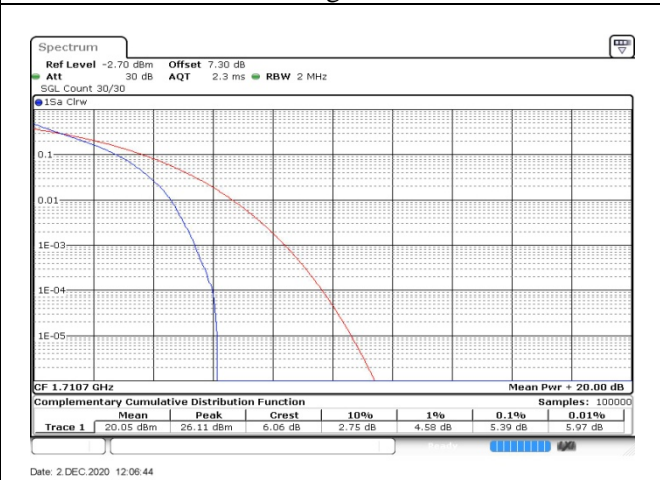

Fig.51

Fig.52

Fig.53

Fig.54

4 Peak-Average Ratio

Band	Carrier frequency (MHz)	Channel	BW (MHz)	RB Size	RB Offset	QPSK	16-QAM	64-QAM
4	1710.7	19957	1.4	1	5	Fig.1	Fig.2	Fig.3
	1710.7	19957		6	0	Fig.4	Fig.5	Fig.6
	1732.5	20175		1	5	Fig.7	Fig.8	Fig.9
	1732.5	20175		6	0	Fig.10	Fig.11	Fig.12
	1754.3	20393		1	5	Fig.13	Fig.14	Fig.15
	1754.3	20393		6	0	Fig.16	Fig.17	Fig.18
	1711.5	19965	3	1	14	Fig.19	Fig.20	Fig.21
	1711.5	19965		15	0	Fig.22	Fig.23	Fig.24
	1732.5	20175		1	14	Fig.25	Fig.26	Fig.27
	1732.5	20175		15	0	Fig.28	Fig.29	Fig.30
	1753.5	20385		1	14	Fig.31	Fig.32	Fig.33
	1753.5	20385		15	0	Fig.34	Fig.35	Fig.36
	1712.5	19975	5	1	24	Fig.37	Fig.38	Fig.39
	1712.5	19975		25	0	Fig.40	Fig.41	Fig.42
	1732.5	20175		1	24	Fig.43	Fig.44	Fig.45
	1732.5	20175		25	0	Fig.46	Fig.47	Fig.48
	1752.5	20375		1	24	Fig.49	Fig.50	Fig.51
	1752.5	20375		25	0	Fig.52	Fig.53	Fig.54
	1715	20000	10	1	49	Fig.55	Fig.56	Fig.57
	1715	20000		50	0	Fig.58	Fig.59	Fig.60
	1732.5	20175		1	49	Fig.61	Fig.62	Fig.63
	1732.5	20175		50	0	Fig.64	Fig.65	Fig.66
	1750	20350		1	49	Fig.67	Fig.68	Fig.69
	1750	20350		50	0	Fig.70	Fig.71	Fig.72
	1717.5	20025	15	1	74	Fig.73	Fig.74	Fig.75
	1717.5	20025		75	0	Fig.76	Fig.77	Fig.78
	1732.5	20175		1	74	Fig.79	Fig.80	Fig.81
	1732.5	20175		75	0	Fig.82	Fig.83	Fig.84
	1747.5	20325		1	74	Fig.85	Fig.86	Fig.87
	1747.5	20325		75	0	Fig.88	Fig.89	Fig.90
1720	20050	20	1	99	Fig.91	Fig.92	Fig.93	
1720	20050		100	0	Fig.94	Fig.95	Fig.96	
1732.5	20175		1	99	Fig.97	Fig.98	Fig.99	
1732.5	20175		100	0	Fig.100	Fig.101	Fig.102	
1745	20300		1	99	Fig.103	Fig.104	Fig.105	
1745	20300		100	0	Fig.106	Fig.107	Fig.108	

Fig.1

Fig.2

Fig.3

Fig.4

Fig.5

Fig.6

Fig.7

Fig.8

Fig.9

Fig.10

Fig.11

Fig.12