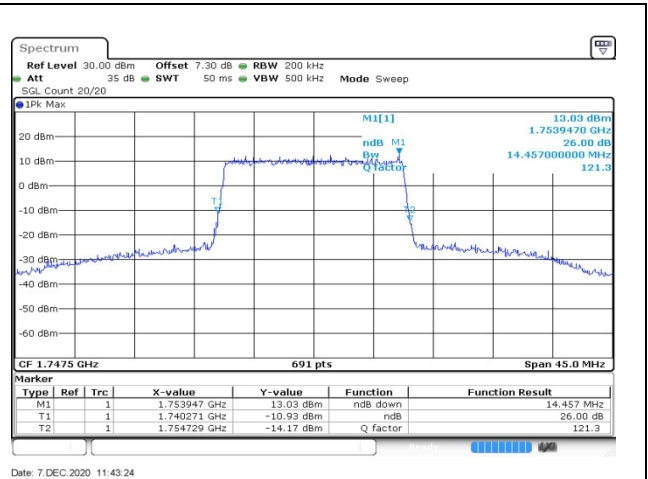

Fig.43

Fig.44

Fig.45

Fig.46

Fig.47

Fig.48

Fig.49

Fig.50

Fig.51

Fig.52

Fig.53

Fig.54

4 Peak-Average Ratio

Band	Carrier frequency (MHz)	Channel	BW (MHz)	RB Size	RB Offset	QPSK	16-QAM	64-QAM
4	1710.7	19957	1.4	1	5	Fig.1	Fig.2	Fig.3
	1710.7	19957		6	0	Fig.4	Fig.5	Fig.6
	1732.5	20175		1	5	Fig.7	Fig.8	Fig.9
	1732.5	20175		6	0	Fig.10	Fig.11	Fig.12
	1754.3	20393		1	5	Fig.13	Fig.14	Fig.15
	1754.3	20393		6	0	Fig.16	Fig.17	Fig.18
	1711.5	19965	3	1	14	Fig.19	Fig.20	Fig.21
	1711.5	19965		15	0	Fig.22	Fig.23	Fig.24
	1732.5	20175		1	14	Fig.25	Fig.26	Fig.27
	1732.5	20175		15	0	Fig.28	Fig.29	Fig.30
	1753.5	20385		1	14	Fig.31	Fig.32	Fig.33
	1753.5	20385		15	0	Fig.34	Fig.35	Fig.36
	1712.5	19975	5	1	24	Fig.37	Fig.38	Fig.39
	1712.5	19975		25	0	Fig.40	Fig.41	Fig.42
	1732.5	20175		1	24	Fig.43	Fig.44	Fig.45
	1732.5	20175		25	0	Fig.46	Fig.47	Fig.48
	1752.5	20375		1	24	Fig.49	Fig.50	Fig.51
	1752.5	20375		25	0	Fig.52	Fig.53	Fig.54
	1715	20000	10	1	49	Fig.55	Fig.56	Fig.57
	1715	20000		50	0	Fig.58	Fig.59	Fig.60
	1732.5	20175		1	49	Fig.61	Fig.62	Fig.63
	1732.5	20175		50	0	Fig.64	Fig.65	Fig.66
	1750	20350		1	49	Fig.67	Fig.68	Fig.69
	1750	20350		50	0	Fig.70	Fig.71	Fig.72
	1717.5	20025	15	1	74	Fig.73	Fig.74	Fig.75
	1717.5	20025		75	0	Fig.76	Fig.77	Fig.78
	1732.5	20175		1	74	Fig.79	Fig.80	Fig.81
	1732.5	20175		75	0	Fig.82	Fig.83	Fig.84
	1747.5	20325		1	74	Fig.85	Fig.86	Fig.87
	1747.5	20325		75	0	Fig.88	Fig.89	Fig.90
1720	20050	20	1	99	Fig.91	Fig.92	Fig.93	
1720	20050		100	0	Fig.94	Fig.95	Fig.96	
1732.5	20175		1	99	Fig.97	Fig.98	Fig.99	
1732.5	20175		100	0	Fig.100	Fig.101	Fig.102	
1745	20300		1	99	Fig.103	Fig.104	Fig.105	
1745	20300		100	0	Fig.106	Fig.107	Fig.108	