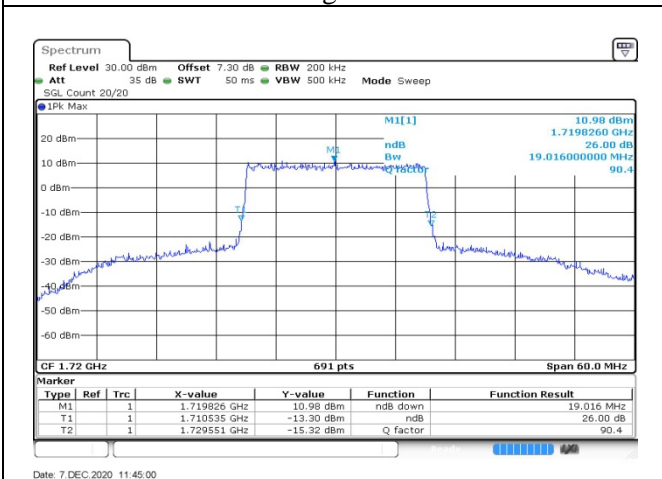

Fig.43

Fig.44

Fig.45

Fig.46

Fig.47

Fig.48

Fig.49

Fig.50

Fig.51

Fig.52

Fig.53

Fig.54

4 Peak-Average Ratio

Band	Carrier frequency (MHz)	Channel	BW (MHz)	RB Size	RB Offset	QPSK	16-QAM	64-QAM
4	1710.7	19957	1.4	1	5	Fig.1	Fig.2	Fig.3
	1710.7	19957		6	0	Fig.4	Fig.5	Fig.6
	1732.5	20175		1	5	Fig.7	Fig.8	Fig.9
	1732.5	20175		6	0	Fig.10	Fig.11	Fig.12
	1754.3	20393		1	5	Fig.13	Fig.14	Fig.15
	1754.3	20393		6	0	Fig.16	Fig.17	Fig.18
	1711.5	19965	3	1	14	Fig.19	Fig.20	Fig.21
	1711.5	19965		15	0	Fig.22	Fig.23	Fig.24
	1732.5	20175		1	14	Fig.25	Fig.26	Fig.27
	1732.5	20175		15	0	Fig.28	Fig.29	Fig.30
	1753.5	20385		1	14	Fig.31	Fig.32	Fig.33
	1753.5	20385		15	0	Fig.34	Fig.35	Fig.36
	1712.5	19975	5	1	24	Fig.37	Fig.38	Fig.39
	1712.5	19975		25	0	Fig.40	Fig.41	Fig.42
	1732.5	20175		1	24	Fig.43	Fig.44	Fig.45
	1732.5	20175		25	0	Fig.46	Fig.47	Fig.48
	1752.5	20375		1	24	Fig.49	Fig.50	Fig.51
	1752.5	20375		25	0	Fig.52	Fig.53	Fig.54
	1715	20000	10	1	49	Fig.55	Fig.56	Fig.57
	1715	20000		50	0	Fig.58	Fig.59	Fig.60
	1732.5	20175		1	49	Fig.61	Fig.62	Fig.63
	1732.5	20175		50	0	Fig.64	Fig.65	Fig.66
	1750	20350		1	49	Fig.67	Fig.68	Fig.69
	1750	20350		50	0	Fig.70	Fig.71	Fig.72
	1717.5	20025	15	1	74	Fig.73	Fig.74	Fig.75
	1717.5	20025		75	0	Fig.76	Fig.77	Fig.78
	1732.5	20175		1	74	Fig.79	Fig.80	Fig.81
	1732.5	20175		75	0	Fig.82	Fig.83	Fig.84
	1747.5	20325		1	74	Fig.85	Fig.86	Fig.87
	1747.5	20325		75	0	Fig.88	Fig.89	Fig.90
1720	20050	20	1	99	Fig.91	Fig.92	Fig.93	
1720	20050		100	0	Fig.94	Fig.95	Fig.96	
1732.5	20175		1	99	Fig.97	Fig.98	Fig.99	
1732.5	20175		100	0	Fig.100	Fig.101	Fig.102	
1745	20300		1	99	Fig.103	Fig.104	Fig.105	
1745	20300		100	0	Fig.106	Fig.107	Fig.108	