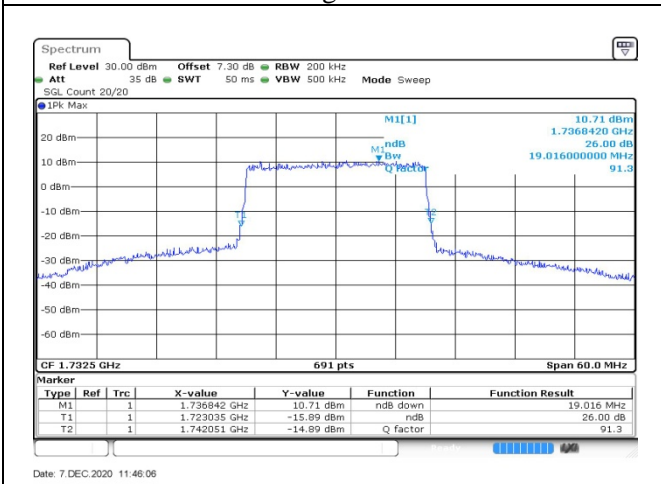

Fig.43

Fig.44

Fig.45

Fig.46

Fig.47

Fig.48

Fig.49

Fig.50

Fig.51

Fig.52

Fig.53

Fig.54

4 Peak-Average Ratio

Band	Carrier frequency (MHz)	Channel	BW (MHz)	RB Size	RB Offset	QPSK	16-QAM	64-QAM
4	1710.7	19957	1.4	1	5	Fig.1	Fig.2	Fig.3
	1710.7	19957		6	0	Fig.4	Fig.5	Fig.6
	1732.5	20175		1	5	Fig.7	Fig.8	Fig.9
	1732.5	20175		6	0	Fig.10	Fig.11	Fig.12
	1754.3	20393		1	5	Fig.13	Fig.14	Fig.15
	1754.3	20393		6	0	Fig.16	Fig.17	Fig.18
	1711.5	19965	3	1	14	Fig.19	Fig.20	Fig.21
	1711.5	19965		15	0	Fig.22	Fig.23	Fig.24
	1732.5	20175		1	14	Fig.25	Fig.26	Fig.27
	1732.5	20175		15	0	Fig.28	Fig.29	Fig.30
	1753.5	20385		1	14	Fig.31	Fig.32	Fig.33
	1753.5	20385		15	0	Fig.34	Fig.35	Fig.36
	1712.5	19975	5	1	24	Fig.37	Fig.38	Fig.39
	1712.5	19975		25	0	Fig.40	Fig.41	Fig.42
	1732.5	20175		1	24	Fig.43	Fig.44	Fig.45
	1732.5	20175		25	0	Fig.46	Fig.47	Fig.48
	1752.5	20375		1	24	Fig.49	Fig.50	Fig.51
	1752.5	20375		25	0	Fig.52	Fig.53	Fig.54
	1715	20000	10	1	49	Fig.55	Fig.56	Fig.57
	1715	20000		50	0	Fig.58	Fig.59	Fig.60
	1732.5	20175		1	49	Fig.61	Fig.62	Fig.63
	1732.5	20175		50	0	Fig.64	Fig.65	Fig.66
	1750	20350		1	49	Fig.67	Fig.68	Fig.69
	1750	20350		50	0	Fig.70	Fig.71	Fig.72
	1717.5	20025	15	1	74	Fig.73	Fig.74	Fig.75
	1717.5	20025		75	0	Fig.76	Fig.77	Fig.78
	1732.5	20175		1	74	Fig.79	Fig.80	Fig.81
	1732.5	20175		75	0	Fig.82	Fig.83	Fig.84
	1747.5	20325		1	74	Fig.85	Fig.86	Fig.87
	1747.5	20325		75	0	Fig.88	Fig.89	Fig.90
1720	20050	20	1	99	Fig.91	Fig.92	Fig.93	
1720	20050		100	0	Fig.94	Fig.95	Fig.96	
1732.5	20175		1	99	Fig.97	Fig.98	Fig.99	
1732.5	20175		100	0	Fig.100	Fig.101	Fig.102	
1745	20300		1	99	Fig.103	Fig.104	Fig.105	
1745	20300		100	0	Fig.106	Fig.107	Fig.108	