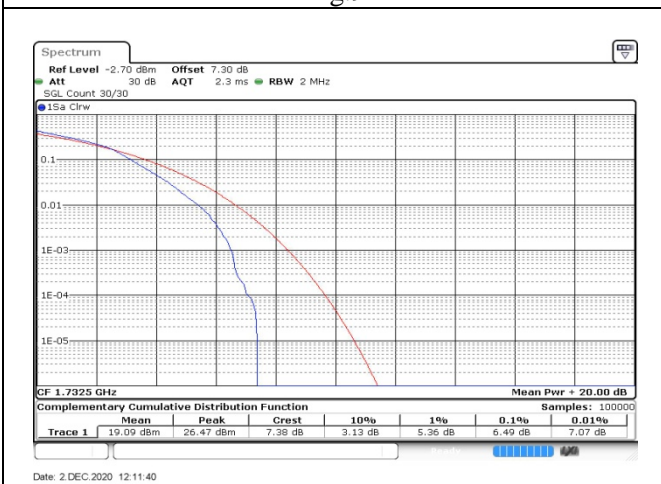

Fig.51

Fig.52

Fig.53

Fig.54

4 Peak-Average Ratio

Band	Carrier frequency (MHz)	Channel	BW (MHz)	RB Size	RB Offset	QPSK	16-QAM	64-QAM
4	1710.7	19957	1.4	1	5	Fig.1	Fig.2	Fig.3
	1710.7	19957		6	0	Fig.4	Fig.5	Fig.6
	1732.5	20175		1	5	Fig.7	Fig.8	Fig.9
	1732.5	20175		6	0	Fig.10	Fig.11	Fig.12
	1754.3	20393		1	5	Fig.13	Fig.14	Fig.15
	1754.3	20393		6	0	Fig.16	Fig.17	Fig.18
	1711.5	19965	3	1	14	Fig.19	Fig.20	Fig.21
	1711.5	19965		15	0	Fig.22	Fig.23	Fig.24
	1732.5	20175		1	14	Fig.25	Fig.26	Fig.27
	1732.5	20175		15	0	Fig.28	Fig.29	Fig.30
	1753.5	20385		1	14	Fig.31	Fig.32	Fig.33
	1753.5	20385		15	0	Fig.34	Fig.35	Fig.36
	1712.5	19975	5	1	24	Fig.37	Fig.38	Fig.39
	1712.5	19975		25	0	Fig.40	Fig.41	Fig.42
	1732.5	20175		1	24	Fig.43	Fig.44	Fig.45
	1732.5	20175		25	0	Fig.46	Fig.47	Fig.48
	1752.5	20375		1	24	Fig.49	Fig.50	Fig.51
	1752.5	20375		25	0	Fig.52	Fig.53	Fig.54
	1715	20000	10	1	49	Fig.55	Fig.56	Fig.57
	1715	20000		50	0	Fig.58	Fig.59	Fig.60
	1732.5	20175		1	49	Fig.61	Fig.62	Fig.63
	1732.5	20175		50	0	Fig.64	Fig.65	Fig.66
	1750	20350		1	49	Fig.67	Fig.68	Fig.69
	1750	20350		50	0	Fig.70	Fig.71	Fig.72
	1717.5	20025	15	1	74	Fig.73	Fig.74	Fig.75
	1717.5	20025		75	0	Fig.76	Fig.77	Fig.78
	1732.5	20175		1	74	Fig.79	Fig.80	Fig.81
	1732.5	20175		75	0	Fig.82	Fig.83	Fig.84
	1747.5	20325		1	74	Fig.85	Fig.86	Fig.87
	1747.5	20325		75	0	Fig.88	Fig.89	Fig.90
1720	20050	20	1	99	Fig.91	Fig.92	Fig.93	
1720	20050		100	0	Fig.94	Fig.95	Fig.96	
1732.5	20175		1	99	Fig.97	Fig.98	Fig.99	
1732.5	20175		100	0	Fig.100	Fig.101	Fig.102	
1745	20300		1	99	Fig.103	Fig.104	Fig.105	
1745	20300		100	0	Fig.106	Fig.107	Fig.108	

Fig.1

Fig.2

Fig.3

Fig.4

Fig.5

Fig.6

Fig.7

Fig.8

Fig.9

Fig.10

Fig.11

Fig.12