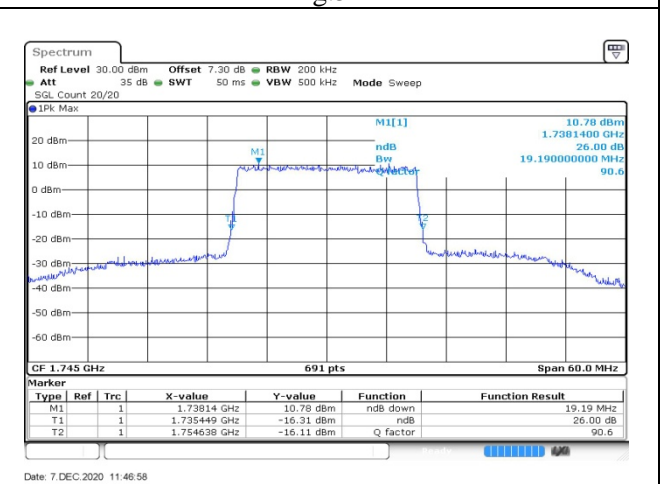

Fig.51

Fig.52

Fig.53

Fig.54

4 Peak-Average Ratio

Band	Carrier frequency (MHz)	Channel	BW (MHz)	RB Size	RB Offset	QPSK	16-QAM	64-QAM
4	1710.7	19957	1.4	1	5	Fig.1	Fig.2	Fig.3
	1710.7	19957		6	0	Fig.4	Fig.5	Fig.6
	1732.5	20175		1	5	Fig.7	Fig.8	Fig.9
	1732.5	20175		6	0	Fig.10	Fig.11	Fig.12
	1754.3	20393		1	5	Fig.13	Fig.14	Fig.15
	1754.3	20393		6	0	Fig.16	Fig.17	Fig.18
	1711.5	19965	3	1	14	Fig.19	Fig.20	Fig.21
	1711.5	19965		15	0	Fig.22	Fig.23	Fig.24
	1732.5	20175		1	14	Fig.25	Fig.26	Fig.27
	1732.5	20175		15	0	Fig.28	Fig.29	Fig.30
	1753.5	20385		1	14	Fig.31	Fig.32	Fig.33
	1753.5	20385		15	0	Fig.34	Fig.35	Fig.36
	1712.5	19975	5	1	24	Fig.37	Fig.38	Fig.39
	1712.5	19975		25	0	Fig.40	Fig.41	Fig.42
	1732.5	20175		1	24	Fig.43	Fig.44	Fig.45
	1732.5	20175		25	0	Fig.46	Fig.47	Fig.48
	1752.5	20375		1	24	Fig.49	Fig.50	Fig.51
	1752.5	20375		25	0	Fig.52	Fig.53	Fig.54
	1715	20000	10	1	49	Fig.55	Fig.56	Fig.57
	1715	20000		50	0	Fig.58	Fig.59	Fig.60
	1732.5	20175		1	49	Fig.61	Fig.62	Fig.63
	1732.5	20175		50	0	Fig.64	Fig.65	Fig.66
	1750	20350		1	49	Fig.67	Fig.68	Fig.69
	1750	20350		50	0	Fig.70	Fig.71	Fig.72
	1717.5	20025	15	1	74	Fig.73	Fig.74	Fig.75
	1717.5	20025		75	0	Fig.76	Fig.77	Fig.78
	1732.5	20175		1	74	Fig.79	Fig.80	Fig.81
	1732.5	20175		75	0	Fig.82	Fig.83	Fig.84
	1747.5	20325		1	74	Fig.85	Fig.86	Fig.87
	1747.5	20325		75	0	Fig.88	Fig.89	Fig.90
1720	20050	20	1	99	Fig.91	Fig.92	Fig.93	
1720	20050		100	0	Fig.94	Fig.95	Fig.96	
1732.5	20175		1	99	Fig.97	Fig.98	Fig.99	
1732.5	20175		100	0	Fig.100	Fig.101	Fig.102	
1745	20300		1	99	Fig.103	Fig.104	Fig.105	
1745	20300		100	0	Fig.106	Fig.107	Fig.108	

Fig.1

Fig.2

Fig.3

Fig.4

Fig.5

Fig.6

Fig.7

Fig.8