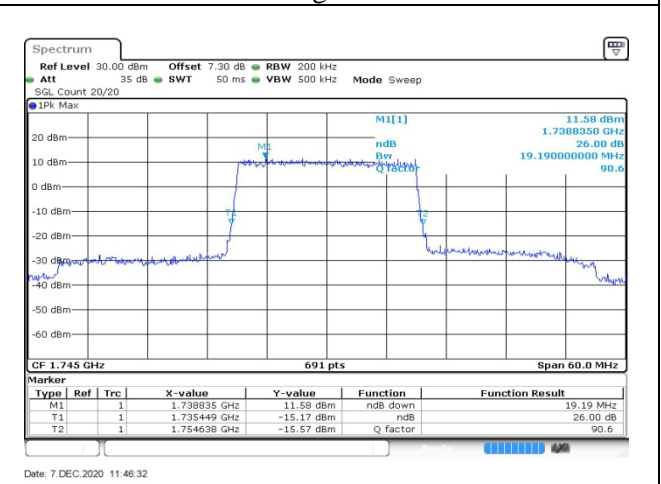

Fig.51

Fig.52

Fig.53

Fig.54

4 Peak-Average Ratio

Band	Carrier frequency (MHz)	Channel	BW (MHz)	RB Size	RB Offset	QPSK	16-QAM	64-QAM
4	1710.7	19957	1.4	1	5	Fig.1	Fig.2	Fig.3
	1710.7	19957		6	0	Fig.4	Fig.5	Fig.6
	1732.5	20175		1	5	Fig.7	Fig.8	Fig.9
	1732.5	20175		6	0	Fig.10	Fig.11	Fig.12
	1754.3	20393		1	5	Fig.13	Fig.14	Fig.15
	1754.3	20393		6	0	Fig.16	Fig.17	Fig.18
	1711.5	19965	3	1	14	Fig.19	Fig.20	Fig.21
	1711.5	19965		15	0	Fig.22	Fig.23	Fig.24
	1732.5	20175		1	14	Fig.25	Fig.26	Fig.27
	1732.5	20175		15	0	Fig.28	Fig.29	Fig.30
	1753.5	20385		1	14	Fig.31	Fig.32	Fig.33
	1753.5	20385		15	0	Fig.34	Fig.35	Fig.36
	1712.5	19975	5	1	24	Fig.37	Fig.38	Fig.39
	1712.5	19975		25	0	Fig.40	Fig.41	Fig.42
	1732.5	20175		1	24	Fig.43	Fig.44	Fig.45
	1732.5	20175		25	0	Fig.46	Fig.47	Fig.48
	1752.5	20375		1	24	Fig.49	Fig.50	Fig.51
	1752.5	20375		25	0	Fig.52	Fig.53	Fig.54
	1715	20000	10	1	49	Fig.55	Fig.56	Fig.57
	1715	20000		50	0	Fig.58	Fig.59	Fig.60
	1732.5	20175		1	49	Fig.61	Fig.62	Fig.63
	1732.5	20175		50	0	Fig.64	Fig.65	Fig.66
	1750	20350		1	49	Fig.67	Fig.68	Fig.69
	1750	20350		50	0	Fig.70	Fig.71	Fig.72
	1717.5	20025	15	1	74	Fig.73	Fig.74	Fig.75
	1717.5	20025		75	0	Fig.76	Fig.77	Fig.78
	1732.5	20175		1	74	Fig.79	Fig.80	Fig.81
	1732.5	20175		75	0	Fig.82	Fig.83	Fig.84
	1747.5	20325		1	74	Fig.85	Fig.86	Fig.87
	1747.5	20325		75	0	Fig.88	Fig.89	Fig.90
1720	20050	20	1	99	Fig.91	Fig.92	Fig.93	
1720	20050		100	0	Fig.94	Fig.95	Fig.96	
1732.5	20175		1	99	Fig.97	Fig.98	Fig.99	
1732.5	20175		100	0	Fig.100	Fig.101	Fig.102	
1745	20300		1	99	Fig.103	Fig.104	Fig.105	
1745	20300		100	0	Fig.106	Fig.107	Fig.108	

Fig.1

Fig.2

Fig.3

Fig.4

Fig.5

Fig.6

Fig.7

Fig.8