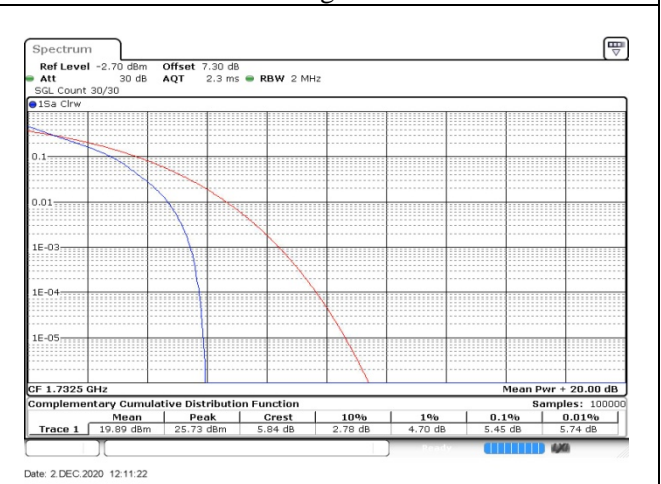

Fig.51

Fig.52

Fig.53

Fig.54

4 Peak-Average Ratio

Band	Carrier frequency (MHz)	Channel	BW (MHz)	RB Size	RB Offset	QPSK	16-QAM	64-QAM
4	1710.7	19957	1.4	1	5	Fig.1	Fig.2	Fig.3
	1710.7	19957		6	0	Fig.4	Fig.5	Fig.6
	1732.5	20175		1	5	Fig.7	Fig.8	Fig.9
	1732.5	20175		6	0	Fig.10	Fig.11	Fig.12
	1754.3	20393		1	5	Fig.13	Fig.14	Fig.15
	1754.3	20393		6	0	Fig.16	Fig.17	Fig.18
	1711.5	19965	3	1	14	Fig.19	Fig.20	Fig.21
	1711.5	19965		15	0	Fig.22	Fig.23	Fig.24
	1732.5	20175		1	14	Fig.25	Fig.26	Fig.27
	1732.5	20175		15	0	Fig.28	Fig.29	Fig.30
	1753.5	20385		1	14	Fig.31	Fig.32	Fig.33
	1753.5	20385		15	0	Fig.34	Fig.35	Fig.36
	1712.5	19975	5	1	24	Fig.37	Fig.38	Fig.39
	1712.5	19975		25	0	Fig.40	Fig.41	Fig.42
	1732.5	20175		1	24	Fig.43	Fig.44	Fig.45
	1732.5	20175		25	0	Fig.46	Fig.47	Fig.48
	1752.5	20375		1	24	Fig.49	Fig.50	Fig.51
	1752.5	20375		25	0	Fig.52	Fig.53	Fig.54
	1715	20000	10	1	49	Fig.55	Fig.56	Fig.57
	1715	20000		50	0	Fig.58	Fig.59	Fig.60
	1732.5	20175		1	49	Fig.61	Fig.62	Fig.63
	1732.5	20175		50	0	Fig.64	Fig.65	Fig.66
	1750	20350		1	49	Fig.67	Fig.68	Fig.69
	1750	20350		50	0	Fig.70	Fig.71	Fig.72
	1717.5	20025	15	1	74	Fig.73	Fig.74	Fig.75
	1717.5	20025		75	0	Fig.76	Fig.77	Fig.78
	1732.5	20175		1	74	Fig.79	Fig.80	Fig.81
	1732.5	20175		75	0	Fig.82	Fig.83	Fig.84
	1747.5	20325		1	74	Fig.85	Fig.86	Fig.87
	1747.5	20325		75	0	Fig.88	Fig.89	Fig.90
1720	20050	20	1	99	Fig.91	Fig.92	Fig.93	
1720	20050		100	0	Fig.94	Fig.95	Fig.96	
1732.5	20175		1	99	Fig.97	Fig.98	Fig.99	
1732.5	20175		100	0	Fig.100	Fig.101	Fig.102	
1745	20300		1	99	Fig.103	Fig.104	Fig.105	
1745	20300		100	0	Fig.106	Fig.107	Fig.108	

Fig.1

Fig.2

Fig.3

Fig.4

Fig.5

Fig.6

Fig.7

Fig.8

Fig.9

Fig.10

Fig.11

Fig.12