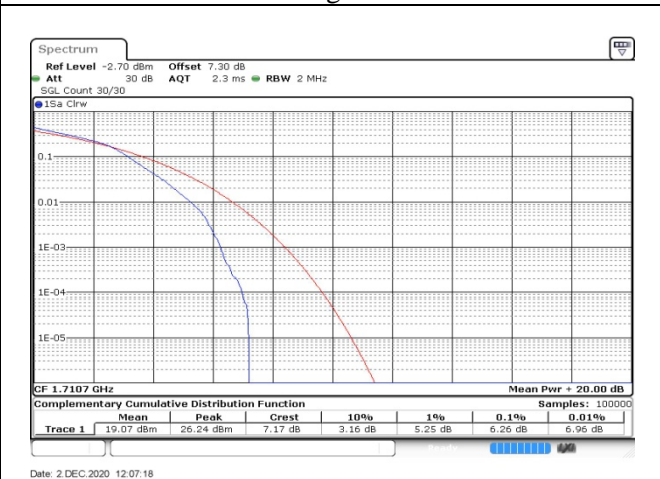

Fig.51

Fig.52

Fig.53

Fig.54

4 Peak-Average Ratio

Band	Carrier frequency (MHz)	Channel	BW (MHz)	RB Size	RB Offset	QPSK	16-QAM	64-QAM
4	1710.7	19957	1.4	1	5	Fig.1	Fig.2	Fig.3
	1710.7	19957		6	0	Fig.4	Fig.5	Fig.6
	1732.5	20175		1	5	Fig.7	Fig.8	Fig.9
	1732.5	20175		6	0	Fig.10	Fig.11	Fig.12
	1754.3	20393		1	5	Fig.13	Fig.14	Fig.15
	1754.3	20393		6	0	Fig.16	Fig.17	Fig.18
	1711.5	19965	3	1	14	Fig.19	Fig.20	Fig.21
	1711.5	19965		15	0	Fig.22	Fig.23	Fig.24
	1732.5	20175		1	14	Fig.25	Fig.26	Fig.27
	1732.5	20175		15	0	Fig.28	Fig.29	Fig.30
	1753.5	20385		1	14	Fig.31	Fig.32	Fig.33
	1753.5	20385		15	0	Fig.34	Fig.35	Fig.36
	1712.5	19975	5	1	24	Fig.37	Fig.38	Fig.39
	1712.5	19975		25	0	Fig.40	Fig.41	Fig.42
	1732.5	20175		1	24	Fig.43	Fig.44	Fig.45
	1732.5	20175		25	0	Fig.46	Fig.47	Fig.48
	1752.5	20375		1	24	Fig.49	Fig.50	Fig.51
	1752.5	20375		25	0	Fig.52	Fig.53	Fig.54
	1715	20000	10	1	49	Fig.55	Fig.56	Fig.57
	1715	20000		50	0	Fig.58	Fig.59	Fig.60
	1732.5	20175		1	49	Fig.61	Fig.62	Fig.63
	1732.5	20175		50	0	Fig.64	Fig.65	Fig.66
	1750	20350		1	49	Fig.67	Fig.68	Fig.69
	1750	20350		50	0	Fig.70	Fig.71	Fig.72
	1717.5	20025	15	1	74	Fig.73	Fig.74	Fig.75
	1717.5	20025		75	0	Fig.76	Fig.77	Fig.78
	1732.5	20175		1	74	Fig.79	Fig.80	Fig.81
	1732.5	20175		75	0	Fig.82	Fig.83	Fig.84
	1747.5	20325		1	74	Fig.85	Fig.86	Fig.87
	1747.5	20325		75	0	Fig.88	Fig.89	Fig.90
1720	20050	20	1	99	Fig.91	Fig.92	Fig.93	
1720	20050		100	0	Fig.94	Fig.95	Fig.96	
1732.5	20175		1	99	Fig.97	Fig.98	Fig.99	
1732.5	20175		100	0	Fig.100	Fig.101	Fig.102	
1745	20300		1	99	Fig.103	Fig.104	Fig.105	
1745	20300		100	0	Fig.106	Fig.107	Fig.108	

Fig.1

Fig.2

Fig.3

Fig.4

Fig.5

Fig.6

Fig.7

Fig.8

Fig.9

Fig.10

Fig.11

Fig.12