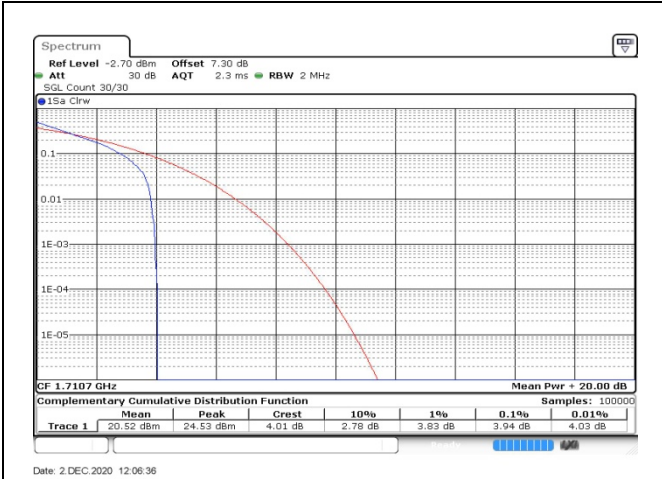

Fig.51

Fig.52

Fig.53

Fig.54

4 Peak-Average Ratio

Band	Carrier frequency (MHz)	Channel	BW (MHz)	RB Size	RB Offset	QPSK	16-QAM	64-QAM
4	1710.7	19957	1.4	1	5	Fig.1	Fig.2	Fig.3
	1710.7	19957		6	0	Fig.4	Fig.5	Fig.6
	1732.5	20175		1	5	Fig.7	Fig.8	Fig.9
	1732.5	20175		6	0	Fig.10	Fig.11	Fig.12
	1754.3	20393		1	5	Fig.13	Fig.14	Fig.15
	1754.3	20393		6	0	Fig.16	Fig.17	Fig.18
	1711.5	19965	3	1	14	Fig.19	Fig.20	Fig.21
	1711.5	19965		15	0	Fig.22	Fig.23	Fig.24
	1732.5	20175		1	14	Fig.25	Fig.26	Fig.27
	1732.5	20175		15	0	Fig.28	Fig.29	Fig.30
	1753.5	20385		1	14	Fig.31	Fig.32	Fig.33
	1753.5	20385		15	0	Fig.34	Fig.35	Fig.36
	1712.5	19975	5	1	24	Fig.37	Fig.38	Fig.39
	1712.5	19975		25	0	Fig.40	Fig.41	Fig.42
	1732.5	20175		1	24	Fig.43	Fig.44	Fig.45
	1732.5	20175		25	0	Fig.46	Fig.47	Fig.48
	1752.5	20375		1	24	Fig.49	Fig.50	Fig.51
	1752.5	20375		25	0	Fig.52	Fig.53	Fig.54
	1715	20000	10	1	49	Fig.55	Fig.56	Fig.57
	1715	20000		50	0	Fig.58	Fig.59	Fig.60
	1732.5	20175		1	49	Fig.61	Fig.62	Fig.63
	1732.5	20175		50	0	Fig.64	Fig.65	Fig.66
	1750	20350		1	49	Fig.67	Fig.68	Fig.69
	1750	20350		50	0	Fig.70	Fig.71	Fig.72
	1717.5	20025	15	1	74	Fig.73	Fig.74	Fig.75
	1717.5	20025		75	0	Fig.76	Fig.77	Fig.78
	1732.5	20175		1	74	Fig.79	Fig.80	Fig.81
	1732.5	20175		75	0	Fig.82	Fig.83	Fig.84
	1747.5	20325		1	74	Fig.85	Fig.86	Fig.87
	1747.5	20325		75	0	Fig.88	Fig.89	Fig.90
1720	20050	20	1	99	Fig.91	Fig.92	Fig.93	
1720	20050		100	0	Fig.94	Fig.95	Fig.96	
1732.5	20175		1	99	Fig.97	Fig.98	Fig.99	
1732.5	20175		100	0	Fig.100	Fig.101	Fig.102	
1745	20300		1	99	Fig.103	Fig.104	Fig.105	
1745	20300		100	0	Fig.106	Fig.107	Fig.108	

Fig.1

Fig.2

Fig.3

Fig.4

Fig.5

Fig.6

Fig.7

Fig.8