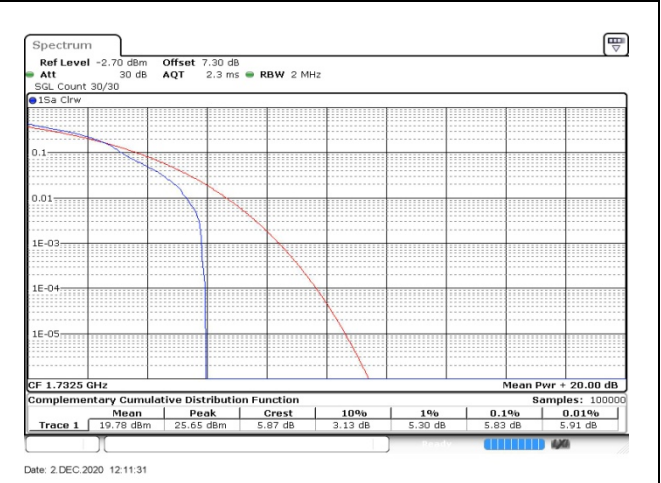

Fig.51

Fig.52

Fig.53

Fig.54

4 Peak-Average Ratio

Band	Carrier frequency (MHz)	Channel	BW (MHz)	RB Size	RB Offset	QPSK	16-QAM	64-QAM
4	1710.7	19957	1.4	1	5	Fig.1	Fig.2	Fig.3
	1710.7	19957		6	0	Fig.4	Fig.5	Fig.6
	1732.5	20175		1	5	Fig.7	Fig.8	Fig.9
	1732.5	20175		6	0	Fig.10	Fig.11	Fig.12
	1754.3	20393		1	5	Fig.13	Fig.14	Fig.15
	1754.3	20393		6	0	Fig.16	Fig.17	Fig.18
	1711.5	19965	3	1	14	Fig.19	Fig.20	Fig.21
	1711.5	19965		15	0	Fig.22	Fig.23	Fig.24
	1732.5	20175		1	14	Fig.25	Fig.26	Fig.27
	1732.5	20175		15	0	Fig.28	Fig.29	Fig.30
	1753.5	20385		1	14	Fig.31	Fig.32	Fig.33
	1753.5	20385		15	0	Fig.34	Fig.35	Fig.36
	1712.5	19975	5	1	24	Fig.37	Fig.38	Fig.39
	1712.5	19975		25	0	Fig.40	Fig.41	Fig.42
	1732.5	20175		1	24	Fig.43	Fig.44	Fig.45
	1732.5	20175		25	0	Fig.46	Fig.47	Fig.48
	1752.5	20375		1	24	Fig.49	Fig.50	Fig.51
	1752.5	20375		25	0	Fig.52	Fig.53	Fig.54
	1715	20000	10	1	49	Fig.55	Fig.56	Fig.57
	1715	20000		50	0	Fig.58	Fig.59	Fig.60
	1732.5	20175		1	49	Fig.61	Fig.62	Fig.63
	1732.5	20175		50	0	Fig.64	Fig.65	Fig.66
	1750	20350		1	49	Fig.67	Fig.68	Fig.69
	1750	20350		50	0	Fig.70	Fig.71	Fig.72
	1717.5	20025	15	1	74	Fig.73	Fig.74	Fig.75
	1717.5	20025		75	0	Fig.76	Fig.77	Fig.78
	1732.5	20175		1	74	Fig.79	Fig.80	Fig.81
	1732.5	20175		75	0	Fig.82	Fig.83	Fig.84
	1747.5	20325		1	74	Fig.85	Fig.86	Fig.87
	1747.5	20325		75	0	Fig.88	Fig.89	Fig.90
1720	20050	20	1	99	Fig.91	Fig.92	Fig.93	
1720	20050		100	0	Fig.94	Fig.95	Fig.96	
1732.5	20175		1	99	Fig.97	Fig.98	Fig.99	
1732.5	20175		100	0	Fig.100	Fig.101	Fig.102	
1745	20300		1	99	Fig.103	Fig.104	Fig.105	
1745	20300		100	0	Fig.106	Fig.107	Fig.108	

Fig.1

Fig.2

Fig.3

Fig.4

Fig.5

Fig.6

Fig.7

Fig.8

Fig.9

Fig.10

Fig.11

Fig.12