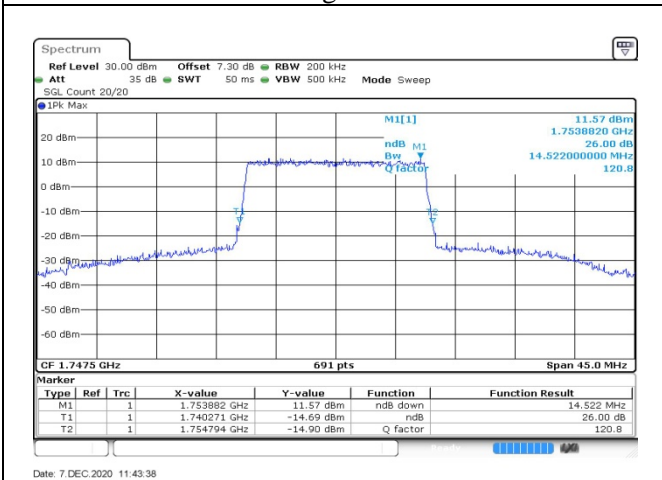

Fig.43

Fig.44

Fig.45

Fig.46

Fig.47

Fig.48

Fig.49

Fig.50

Fig.51

Fig.52

Fig.53

Fig.54

4 Peak-Average Ratio

Band	Carrier frequency (MHz)	Channel	BW (MHz)	RB Size	RB Offset	QPSK	16-QAM	64-QAM
4	1710.7	19957	1.4	1	5	Fig.1	Fig.2	Fig.3
	1710.7	19957		6	0	Fig.4	Fig.5	Fig.6
	1732.5	20175		1	5	Fig.7	Fig.8	Fig.9
	1732.5	20175		6	0	Fig.10	Fig.11	Fig.12
	1754.3	20393		1	5	Fig.13	Fig.14	Fig.15
	1754.3	20393		6	0	Fig.16	Fig.17	Fig.18
	1711.5	19965	3	1	14	Fig.19	Fig.20	Fig.21
	1711.5	19965		15	0	Fig.22	Fig.23	Fig.24
	1732.5	20175		1	14	Fig.25	Fig.26	Fig.27
	1732.5	20175		15	0	Fig.28	Fig.29	Fig.30
	1753.5	20385		1	14	Fig.31	Fig.32	Fig.33
	1753.5	20385		15	0	Fig.34	Fig.35	Fig.36
	1712.5	19975	5	1	24	Fig.37	Fig.38	Fig.39
	1712.5	19975		25	0	Fig.40	Fig.41	Fig.42
	1732.5	20175		1	24	Fig.43	Fig.44	Fig.45
	1732.5	20175		25	0	Fig.46	Fig.47	Fig.48
	1752.5	20375		1	24	Fig.49	Fig.50	Fig.51
	1752.5	20375		25	0	Fig.52	Fig.53	Fig.54
	1715	20000	10	1	49	Fig.55	Fig.56	Fig.57
	1715	20000		50	0	Fig.58	Fig.59	Fig.60
	1732.5	20175		1	49	Fig.61	Fig.62	Fig.63
	1732.5	20175		50	0	Fig.64	Fig.65	Fig.66
	1750	20350		1	49	Fig.67	Fig.68	Fig.69
	1750	20350		50	0	Fig.70	Fig.71	Fig.72
	1717.5	20025	15	1	74	Fig.73	Fig.74	Fig.75
	1717.5	20025		75	0	Fig.76	Fig.77	Fig.78
	1732.5	20175		1	74	Fig.79	Fig.80	Fig.81
	1732.5	20175		75	0	Fig.82	Fig.83	Fig.84
	1747.5	20325		1	74	Fig.85	Fig.86	Fig.87
	1747.5	20325		75	0	Fig.88	Fig.89	Fig.90
1720	20050	20	1	99	Fig.91	Fig.92	Fig.93	
1720	20050		100	0	Fig.94	Fig.95	Fig.96	
1732.5	20175		1	99	Fig.97	Fig.98	Fig.99	
1732.5	20175		100	0	Fig.100	Fig.101	Fig.102	
1745	20300		1	99	Fig.103	Fig.104	Fig.105	
1745	20300		100	0	Fig.106	Fig.107	Fig.108	