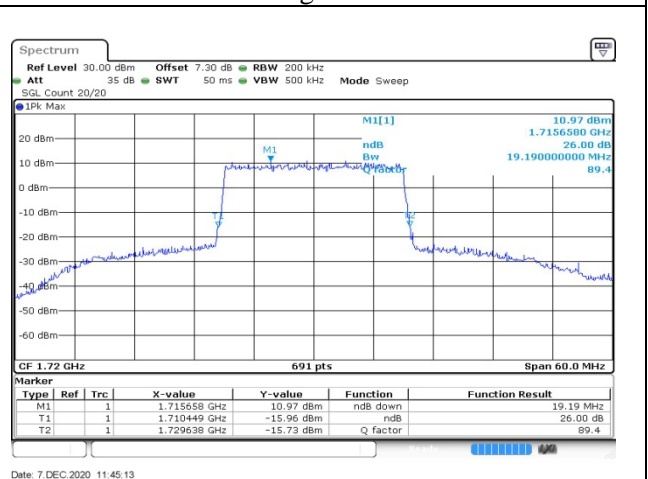

Fig.43

Fig.44

Fig.45

Fig.46

Fig.47

Fig.48

Fig.49

Fig.50

Fig.51

Fig.52

Fig.53

Fig.54

4 Peak-Average Ratio

Band	Carrier frequency (MHz)	Channel	BW (MHz)	RB Size	RB Offset	QPSK	16-QAM	64-QAM
4	1710.7	19957	1.4	1	5	Fig.1	Fig.2	Fig.3
	1710.7	19957		6	0	Fig.4	Fig.5	Fig.6
	1732.5	20175		1	5	Fig.7	Fig.8	Fig.9
	1732.5	20175		6	0	Fig.10	Fig.11	Fig.12
	1754.3	20393		1	5	Fig.13	Fig.14	Fig.15
	1754.3	20393		6	0	Fig.16	Fig.17	Fig.18
	1711.5	19965	3	1	14	Fig.19	Fig.20	Fig.21
	1711.5	19965		15	0	Fig.22	Fig.23	Fig.24
	1732.5	20175		1	14	Fig.25	Fig.26	Fig.27
	1732.5	20175		15	0	Fig.28	Fig.29	Fig.30
	1753.5	20385		1	14	Fig.31	Fig.32	Fig.33
	1753.5	20385		15	0	Fig.34	Fig.35	Fig.36
	1712.5	19975	5	1	24	Fig.37	Fig.38	Fig.39
	1712.5	19975		25	0	Fig.40	Fig.41	Fig.42
	1732.5	20175		1	24	Fig.43	Fig.44	Fig.45
	1732.5	20175		25	0	Fig.46	Fig.47	Fig.48
	1752.5	20375		1	24	Fig.49	Fig.50	Fig.51
	1752.5	20375		25	0	Fig.52	Fig.53	Fig.54
	1715	20000	10	1	49	Fig.55	Fig.56	Fig.57
	1715	20000		50	0	Fig.58	Fig.59	Fig.60
	1732.5	20175		1	49	Fig.61	Fig.62	Fig.63
	1732.5	20175		50	0	Fig.64	Fig.65	Fig.66
	1750	20350		1	49	Fig.67	Fig.68	Fig.69
	1750	20350		50	0	Fig.70	Fig.71	Fig.72
	1717.5	20025	15	1	74	Fig.73	Fig.74	Fig.75
	1717.5	20025		75	0	Fig.76	Fig.77	Fig.78
	1732.5	20175		1	74	Fig.79	Fig.80	Fig.81
	1732.5	20175		75	0	Fig.82	Fig.83	Fig.84
	1747.5	20325		1	74	Fig.85	Fig.86	Fig.87
	1747.5	20325		75	0	Fig.88	Fig.89	Fig.90
1720	20050	20	1	99	Fig.91	Fig.92	Fig.93	
1720	20050		100	0	Fig.94	Fig.95	Fig.96	
1732.5	20175		1	99	Fig.97	Fig.98	Fig.99	
1732.5	20175		100	0	Fig.100	Fig.101	Fig.102	
1745	20300		1	99	Fig.103	Fig.104	Fig.105	
1745	20300		100	0	Fig.106	Fig.107	Fig.108	