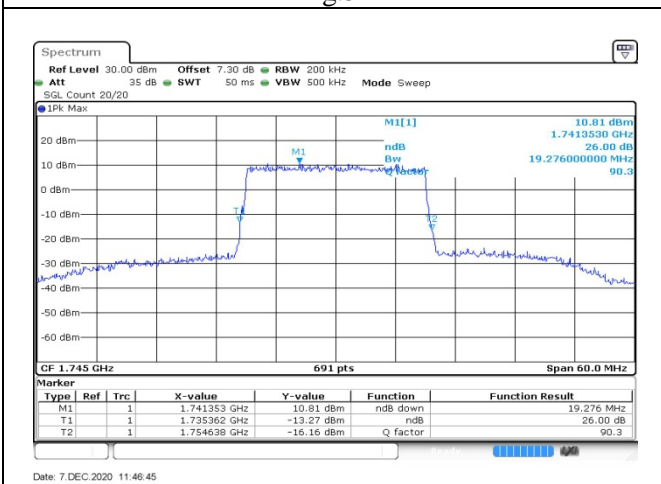

Fig.51

Fig.52

Fig.53

Fig.54

4 Peak-Average Ratio

Band	Carrier frequency (MHz)	Channel	BW (MHz)	RB Size	RB Offset	QPSK	16-QAM	64-QAM
4	1710.7	19957	1.4	1	5	Fig.1	Fig.2	Fig.3
	1710.7	19957		6	0	Fig.4	Fig.5	Fig.6
	1732.5	20175		1	5	Fig.7	Fig.8	Fig.9
	1732.5	20175		6	0	Fig.10	Fig.11	Fig.12
	1754.3	20393		1	5	Fig.13	Fig.14	Fig.15
	1754.3	20393		6	0	Fig.16	Fig.17	Fig.18
	1711.5	19965	3	1	14	Fig.19	Fig.20	Fig.21
	1711.5	19965		15	0	Fig.22	Fig.23	Fig.24
	1732.5	20175		1	14	Fig.25	Fig.26	Fig.27
	1732.5	20175		15	0	Fig.28	Fig.29	Fig.30
	1753.5	20385		1	14	Fig.31	Fig.32	Fig.33
	1753.5	20385		15	0	Fig.34	Fig.35	Fig.36
	1712.5	19975	5	1	24	Fig.37	Fig.38	Fig.39
	1712.5	19975		25	0	Fig.40	Fig.41	Fig.42
	1732.5	20175		1	24	Fig.43	Fig.44	Fig.45
	1732.5	20175		25	0	Fig.46	Fig.47	Fig.48
	1752.5	20375		1	24	Fig.49	Fig.50	Fig.51
	1752.5	20375		25	0	Fig.52	Fig.53	Fig.54
	1715	20000	10	1	49	Fig.55	Fig.56	Fig.57
	1715	20000		50	0	Fig.58	Fig.59	Fig.60
	1732.5	20175		1	49	Fig.61	Fig.62	Fig.63
	1732.5	20175		50	0	Fig.64	Fig.65	Fig.66
	1750	20350		1	49	Fig.67	Fig.68	Fig.69
	1750	20350		50	0	Fig.70	Fig.71	Fig.72
	1717.5	20025	15	1	74	Fig.73	Fig.74	Fig.75
	1717.5	20025		75	0	Fig.76	Fig.77	Fig.78
	1732.5	20175		1	74	Fig.79	Fig.80	Fig.81
	1732.5	20175		75	0	Fig.82	Fig.83	Fig.84
	1747.5	20325		1	74	Fig.85	Fig.86	Fig.87
	1747.5	20325		75	0	Fig.88	Fig.89	Fig.90
1720	20050	20	1	99	Fig.91	Fig.92	Fig.93	
1720	20050		100	0	Fig.94	Fig.95	Fig.96	
1732.5	20175		1	99	Fig.97	Fig.98	Fig.99	
1732.5	20175		100	0	Fig.100	Fig.101	Fig.102	
1745	20300		1	99	Fig.103	Fig.104	Fig.105	
1745	20300		100	0	Fig.106	Fig.107	Fig.108	

Fig.1

Fig.2

Fig.3

Fig.4

Fig.5

Fig.6

Fig.7

Fig.8