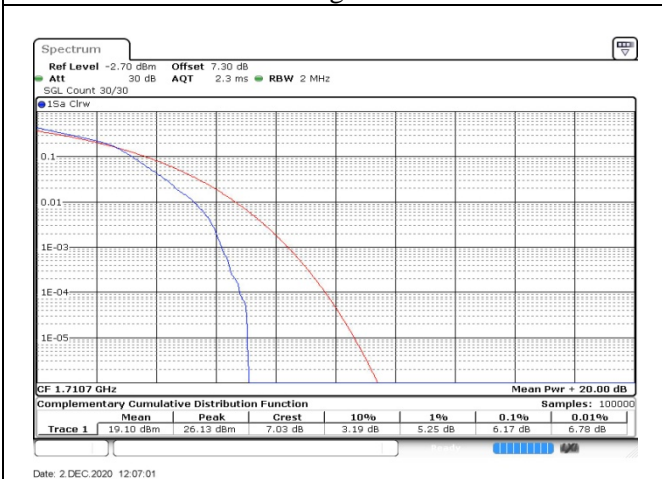

Fig.51

Fig.52

Fig.53

Fig.54

4 Peak-Average Ratio

Band	Carrier frequency (MHz)	Channel	BW (MHz)	RB Size	RB Offset	QPSK	16-QAM	64-QAM
4	1710.7	19957	1.4	1	5	Fig.1	Fig.2	Fig.3
	1710.7	19957		6	0	Fig.4	Fig.5	Fig.6
	1732.5	20175		1	5	Fig.7	Fig.8	Fig.9
	1732.5	20175		6	0	Fig.10	Fig.11	Fig.12
	1754.3	20393		1	5	Fig.13	Fig.14	Fig.15
	1754.3	20393		6	0	Fig.16	Fig.17	Fig.18
	1711.5	19965	3	1	14	Fig.19	Fig.20	Fig.21
	1711.5	19965		15	0	Fig.22	Fig.23	Fig.24
	1732.5	20175		1	14	Fig.25	Fig.26	Fig.27
	1732.5	20175		15	0	Fig.28	Fig.29	Fig.30
	1753.5	20385		1	14	Fig.31	Fig.32	Fig.33
	1753.5	20385		15	0	Fig.34	Fig.35	Fig.36
	1712.5	19975	5	1	24	Fig.37	Fig.38	Fig.39
	1712.5	19975		25	0	Fig.40	Fig.41	Fig.42
	1732.5	20175		1	24	Fig.43	Fig.44	Fig.45
	1732.5	20175		25	0	Fig.46	Fig.47	Fig.48
	1752.5	20375		1	24	Fig.49	Fig.50	Fig.51
	1752.5	20375		25	0	Fig.52	Fig.53	Fig.54
	1715	20000	10	1	49	Fig.55	Fig.56	Fig.57
	1715	20000		50	0	Fig.58	Fig.59	Fig.60
	1732.5	20175		1	49	Fig.61	Fig.62	Fig.63
	1732.5	20175		50	0	Fig.64	Fig.65	Fig.66
	1750	20350		1	49	Fig.67	Fig.68	Fig.69
	1750	20350		50	0	Fig.70	Fig.71	Fig.72
	1717.5	20025	15	1	74	Fig.73	Fig.74	Fig.75
	1717.5	20025		75	0	Fig.76	Fig.77	Fig.78
	1732.5	20175		1	74	Fig.79	Fig.80	Fig.81
	1732.5	20175		75	0	Fig.82	Fig.83	Fig.84
	1747.5	20325		1	74	Fig.85	Fig.86	Fig.87
	1747.5	20325		75	0	Fig.88	Fig.89	Fig.90
1720	20050	20	1	99	Fig.91	Fig.92	Fig.93	
1720	20050		100	0	Fig.94	Fig.95	Fig.96	
1732.5	20175		1	99	Fig.97	Fig.98	Fig.99	
1732.5	20175		100	0	Fig.100	Fig.101	Fig.102	
1745	20300		1	99	Fig.103	Fig.104	Fig.105	
1745	20300		100	0	Fig.106	Fig.107	Fig.108	

Fig.1

Fig.2

Fig.3

Fig.4

Fig.5

Fig.6

Fig.7

Fig.8

Fig.9

Fig.10

Fig.11

Fig.12