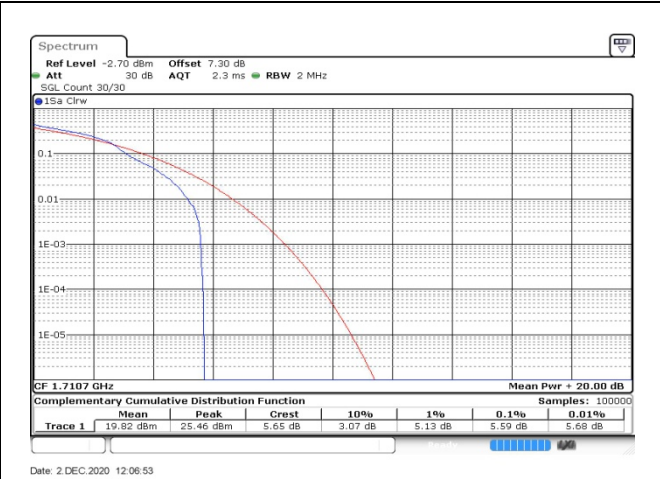

Fig.51

Fig.52

Fig.53

Fig.54

4 Peak-Average Ratio

Band	Carrier frequency (MHz)	Channel	BW (MHz)	RB Size	RB Offset	QPSK	16-QAM	64-QAM
4	1710.7	19957	1.4	1	5	Fig.1	Fig.2	Fig.3
	1710.7	19957		6	0	Fig.4	Fig.5	Fig.6
	1732.5	20175		1	5	Fig.7	Fig.8	Fig.9
	1732.5	20175		6	0	Fig.10	Fig.11	Fig.12
	1754.3	20393		1	5	Fig.13	Fig.14	Fig.15
	1754.3	20393		6	0	Fig.16	Fig.17	Fig.18
	1711.5	19965	3	1	14	Fig.19	Fig.20	Fig.21
	1711.5	19965		15	0	Fig.22	Fig.23	Fig.24
	1732.5	20175		1	14	Fig.25	Fig.26	Fig.27
	1732.5	20175		15	0	Fig.28	Fig.29	Fig.30
	1753.5	20385		1	14	Fig.31	Fig.32	Fig.33
	1753.5	20385		15	0	Fig.34	Fig.35	Fig.36
	1712.5	19975	5	1	24	Fig.37	Fig.38	Fig.39
	1712.5	19975		25	0	Fig.40	Fig.41	Fig.42
	1732.5	20175		1	24	Fig.43	Fig.44	Fig.45
	1732.5	20175		25	0	Fig.46	Fig.47	Fig.48
	1752.5	20375		1	24	Fig.49	Fig.50	Fig.51
	1752.5	20375		25	0	Fig.52	Fig.53	Fig.54
	1715	20000	10	1	49	Fig.55	Fig.56	Fig.57
	1715	20000		50	0	Fig.58	Fig.59	Fig.60
	1732.5	20175		1	49	Fig.61	Fig.62	Fig.63
	1732.5	20175		50	0	Fig.64	Fig.65	Fig.66
	1750	20350		1	49	Fig.67	Fig.68	Fig.69
	1750	20350		50	0	Fig.70	Fig.71	Fig.72
	1717.5	20025	15	1	74	Fig.73	Fig.74	Fig.75
	1717.5	20025		75	0	Fig.76	Fig.77	Fig.78
	1732.5	20175		1	74	Fig.79	Fig.80	Fig.81
	1732.5	20175		75	0	Fig.82	Fig.83	Fig.84
	1747.5	20325		1	74	Fig.85	Fig.86	Fig.87
	1747.5	20325		75	0	Fig.88	Fig.89	Fig.90
1720	20050	20	1	99	Fig.91	Fig.92	Fig.93	
1720	20050		100	0	Fig.94	Fig.95	Fig.96	
1732.5	20175		1	99	Fig.97	Fig.98	Fig.99	
1732.5	20175		100	0	Fig.100	Fig.101	Fig.102	
1745	20300		1	99	Fig.103	Fig.104	Fig.105	
1745	20300		100	0	Fig.106	Fig.107	Fig.108	

Fig.1

Fig.2

Fig.3

Fig.4

Fig.5

Fig.6

Fig.7

Fig.8

Fig.9

Fig.10

Fig.11

Fig.12