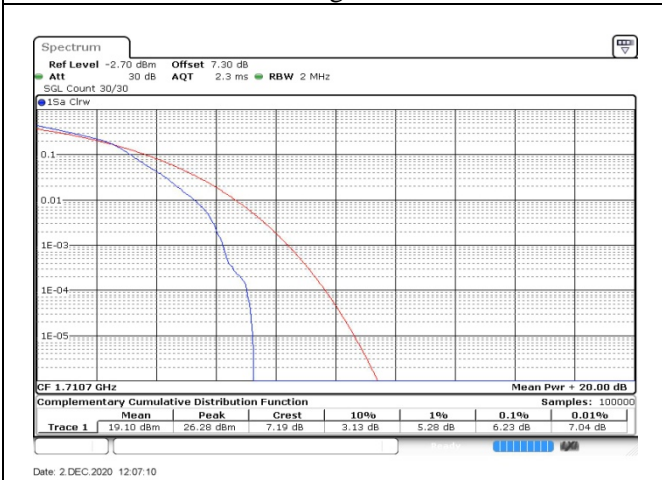

Fig.51

Fig.52

Fig.53

Fig.54

4 Peak-Average Ratio

Band	Carrier frequency (MHz)	Channel	BW (MHz)	RB Size	RB Offset	QPSK	16-QAM	64-QAM
4	1710.7	19957	1.4	1	5	Fig.1	Fig.2	Fig.3
	1710.7	19957		6	0	Fig.4	Fig.5	Fig.6
	1732.5	20175		1	5	Fig.7	Fig.8	Fig.9
	1732.5	20175		6	0	Fig.10	Fig.11	Fig.12
	1754.3	20393		1	5	Fig.13	Fig.14	Fig.15
	1754.3	20393		6	0	Fig.16	Fig.17	Fig.18
	1711.5	19965	3	1	14	Fig.19	Fig.20	Fig.21
	1711.5	19965		15	0	Fig.22	Fig.23	Fig.24
	1732.5	20175		1	14	Fig.25	Fig.26	Fig.27
	1732.5	20175		15	0	Fig.28	Fig.29	Fig.30
	1753.5	20385		1	14	Fig.31	Fig.32	Fig.33
	1753.5	20385		15	0	Fig.34	Fig.35	Fig.36
	1712.5	19975	5	1	24	Fig.37	Fig.38	Fig.39
	1712.5	19975		25	0	Fig.40	Fig.41	Fig.42
	1732.5	20175		1	24	Fig.43	Fig.44	Fig.45
	1732.5	20175		25	0	Fig.46	Fig.47	Fig.48
	1752.5	20375		1	24	Fig.49	Fig.50	Fig.51
	1752.5	20375		25	0	Fig.52	Fig.53	Fig.54
	1715	20000	10	1	49	Fig.55	Fig.56	Fig.57
	1715	20000		50	0	Fig.58	Fig.59	Fig.60
	1732.5	20175		1	49	Fig.61	Fig.62	Fig.63
	1732.5	20175		50	0	Fig.64	Fig.65	Fig.66
	1750	20350		1	49	Fig.67	Fig.68	Fig.69
	1750	20350		50	0	Fig.70	Fig.71	Fig.72
	1717.5	20025	15	1	74	Fig.73	Fig.74	Fig.75
	1717.5	20025		75	0	Fig.76	Fig.77	Fig.78
	1732.5	20175		1	74	Fig.79	Fig.80	Fig.81
	1732.5	20175		75	0	Fig.82	Fig.83	Fig.84
	1747.5	20325		1	74	Fig.85	Fig.86	Fig.87
	1747.5	20325		75	0	Fig.88	Fig.89	Fig.90
1720	20050	20	1	99	Fig.91	Fig.92	Fig.93	
1720	20050		100	0	Fig.94	Fig.95	Fig.96	
1732.5	20175		1	99	Fig.97	Fig.98	Fig.99	
1732.5	20175		100	0	Fig.100	Fig.101	Fig.102	
1745	20300		1	99	Fig.103	Fig.104	Fig.105	
1745	20300		100	0	Fig.106	Fig.107	Fig.108	

Fig.1

Fig.2

Fig.3

Fig.4

Fig.5

Fig.6

Fig.7

Fig.8

Fig.9

Fig.10

Fig.11

Fig.12